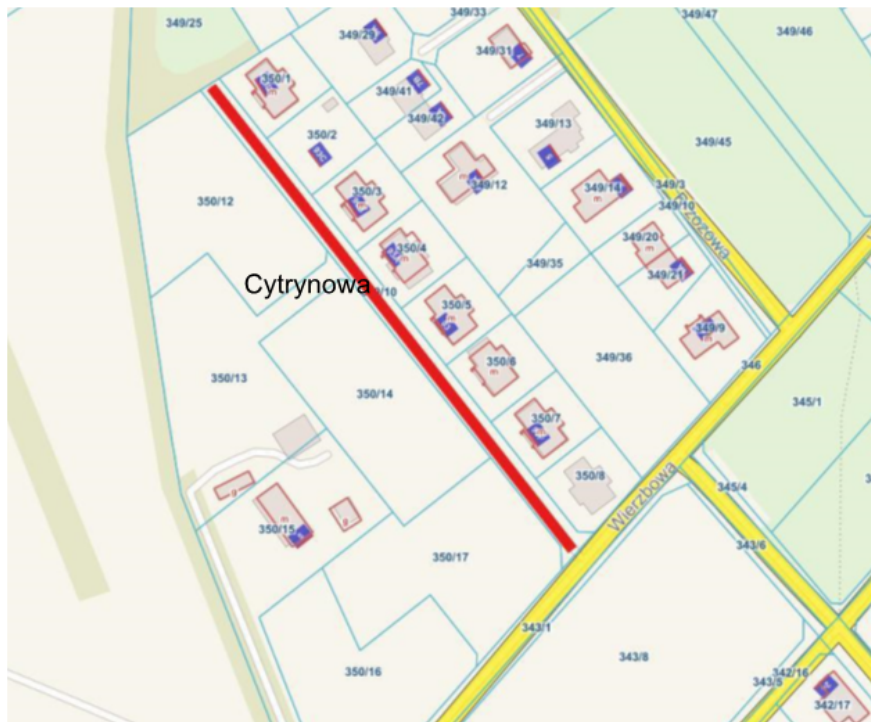

Załącznik nr 3

Do Uchwały

Z dnia 17 grudnia 2025 r.