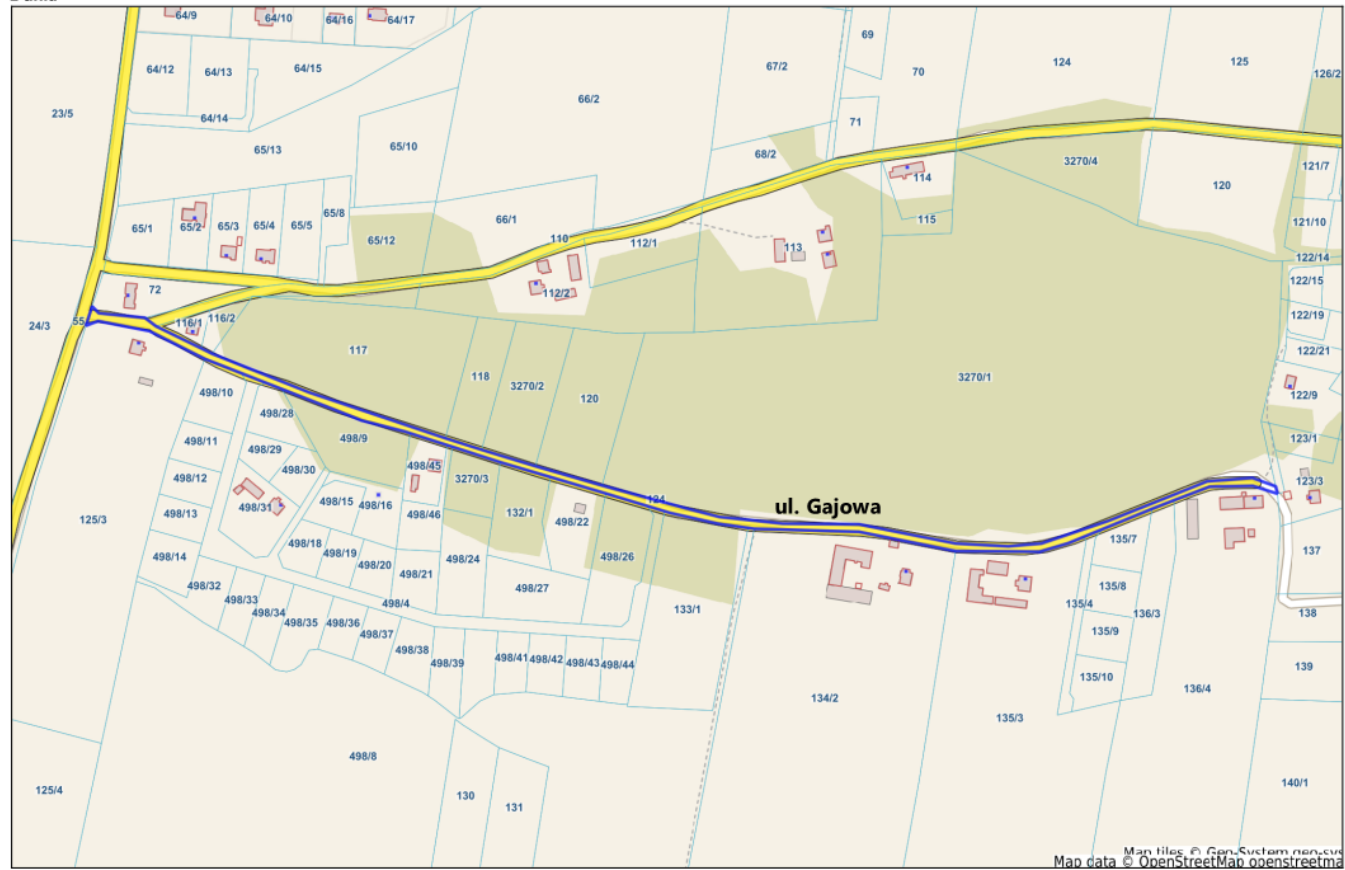

**Załącznik nr 5
do Uchwały nr
Rady Gminy Zławieś Wielka
z dnia**