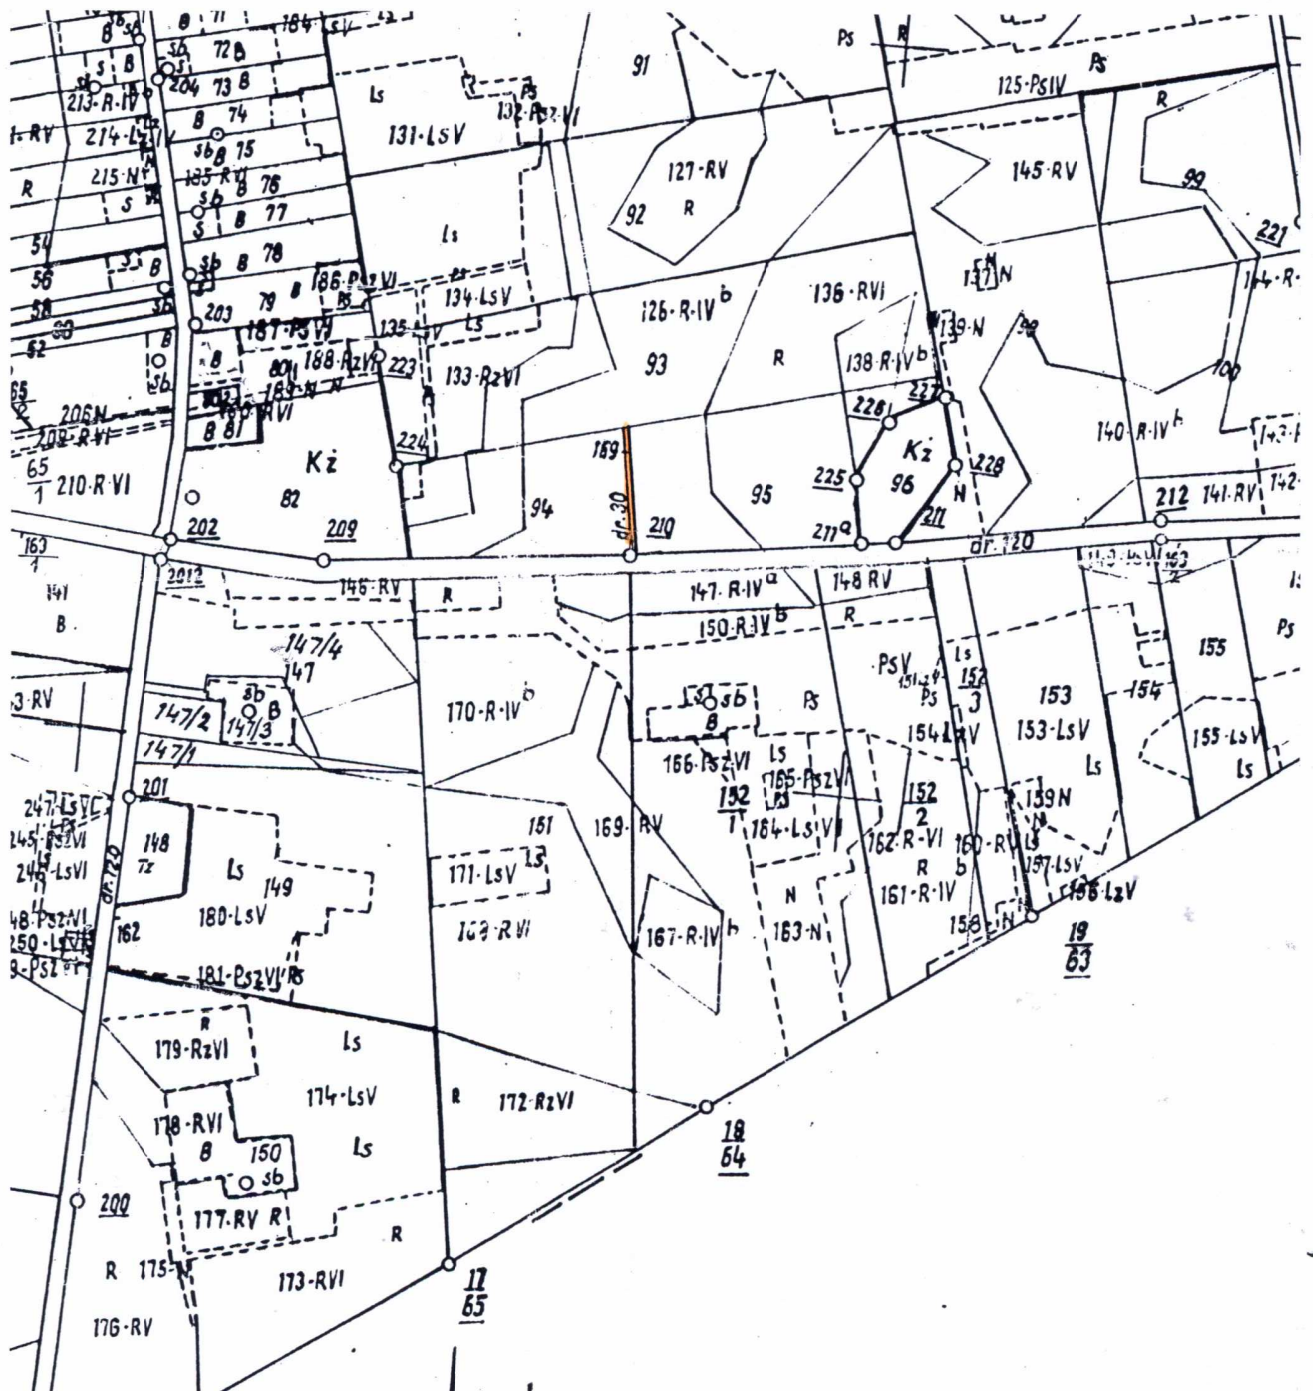

**§ 1.** Pozbawia się dotychczasowej kategorii drogi gminnej położonej w obrębie:

- Nowy Dwór na działce oznaczonej numerem geodezyjnym 1085/2 o pow. 0,0588 ha,
- Dubašno na działce oznaczonej numerem geodezyjnym 227 o pow. 0,03 ha,
- Dubašno na działce oznaczonej numerem geodezyjnym 223/1 o pow. 0,10 ha, poprzez wyłączenie jej z użytkowania jako droga publiczna.
- Butrymowce na działce oznaczonej numerem geodezyjnym 169 o pow. 0,03 ha, poprzez wyłączenie jej z użytkowania jako droga publiczna.

**Przewodniczący Rady**  
*Jerzy Sulima*

Obręb: Dubaśno  
Gmina: Nowy Dwór  
Powiat: sokólski  
Województwo: podlaskie  
Skala 1:5000  
Arkusz mapy: 1

Załącznik graficzny  
do Uchwały Nr XXIII/127/17  
Rady Gminy Nowy Dwór  
z dnia 04.10.2017

Kolorem pomarańczowym oznaczono drogę do wyłączenia z użytkowania jako droga publiczna.

Obręb: Butrymowce  
 Gmina: Nowy Dwór  
 Powiat: sokólski  
 Województwo: podlaskie  
 Skala 1:5000  
 Arkusz mapy: 1

Załącznik graficzny  
 do Uchwały Nr XXIII/127/17  
 Rady Gminy Nowy Dwór  
 z dnia 04.10. 2017

Kolorem pomarańczowym oznaczono drogę do wyłączenia z użytkowania jako droga publiczna.

Obręb: Dubaśno  
Gmina: Nowy Dwór  
Powiat: sokólski  
Województwo: podlaskie  
Skala 1:5000  
Arkusz mapy: 2