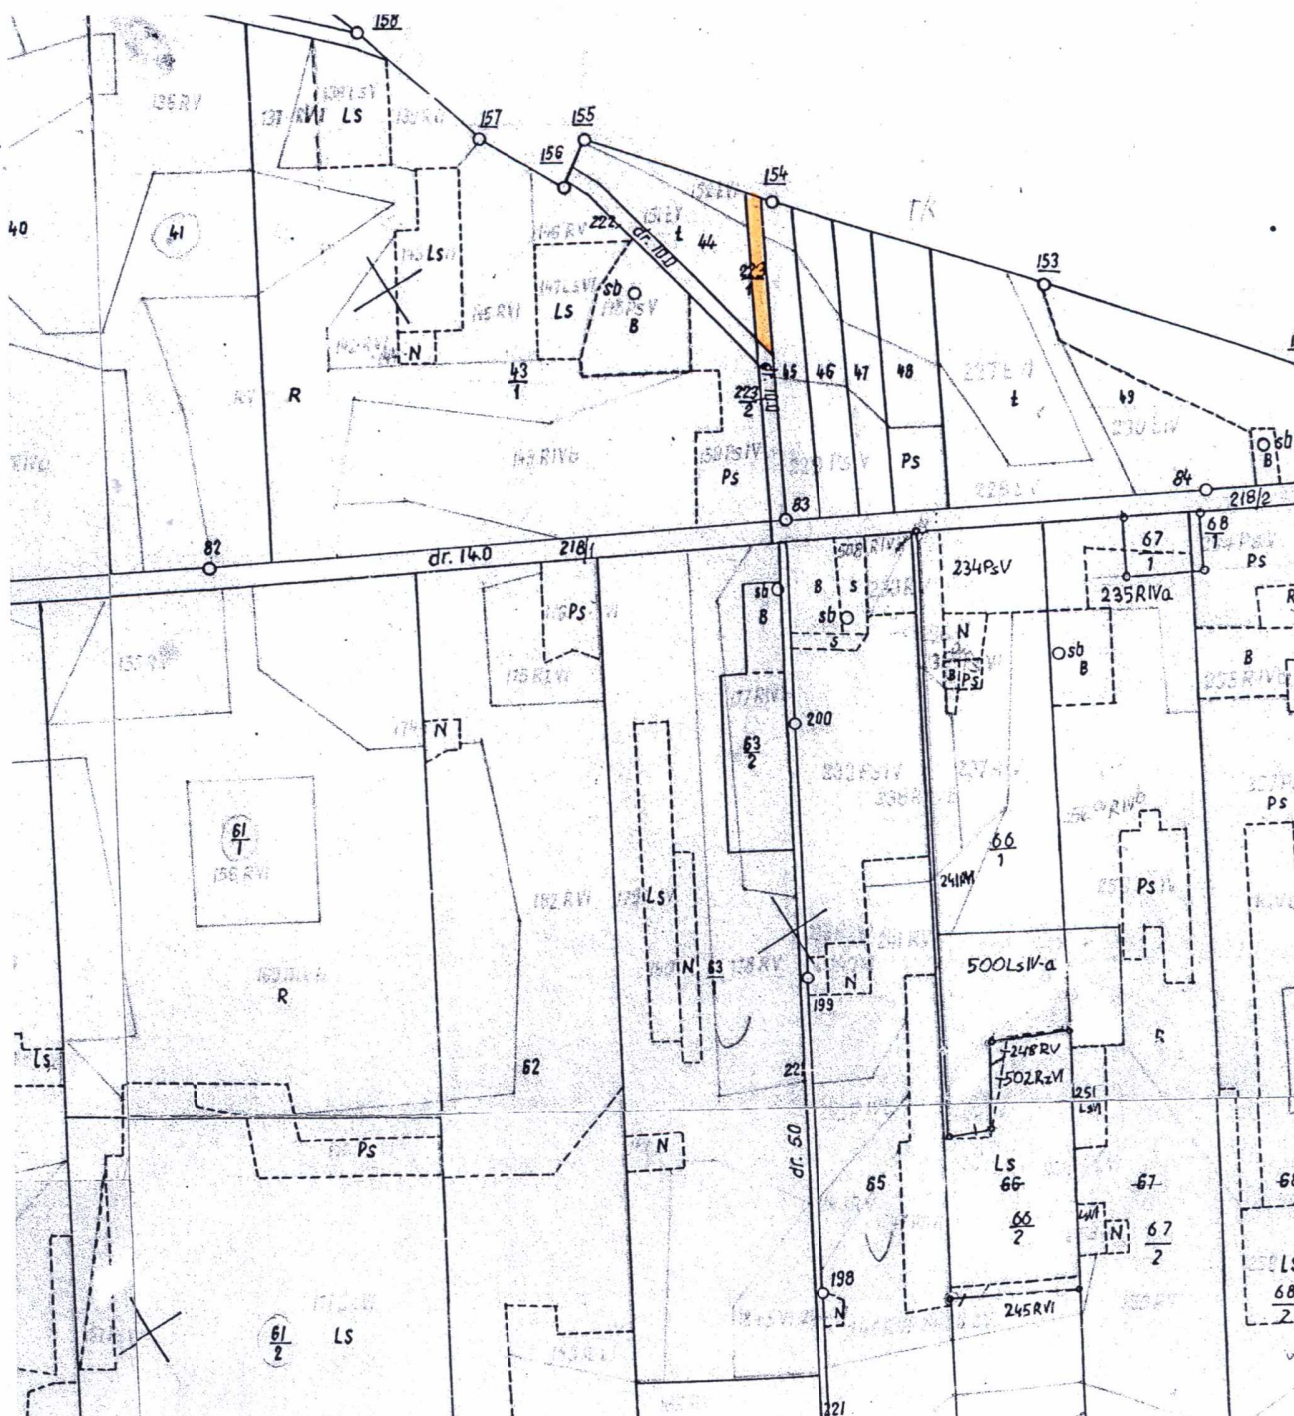

Kolorem pomarańczowym oznaczono drogę do wyłączenia z użytkowania jako droga publiczna.