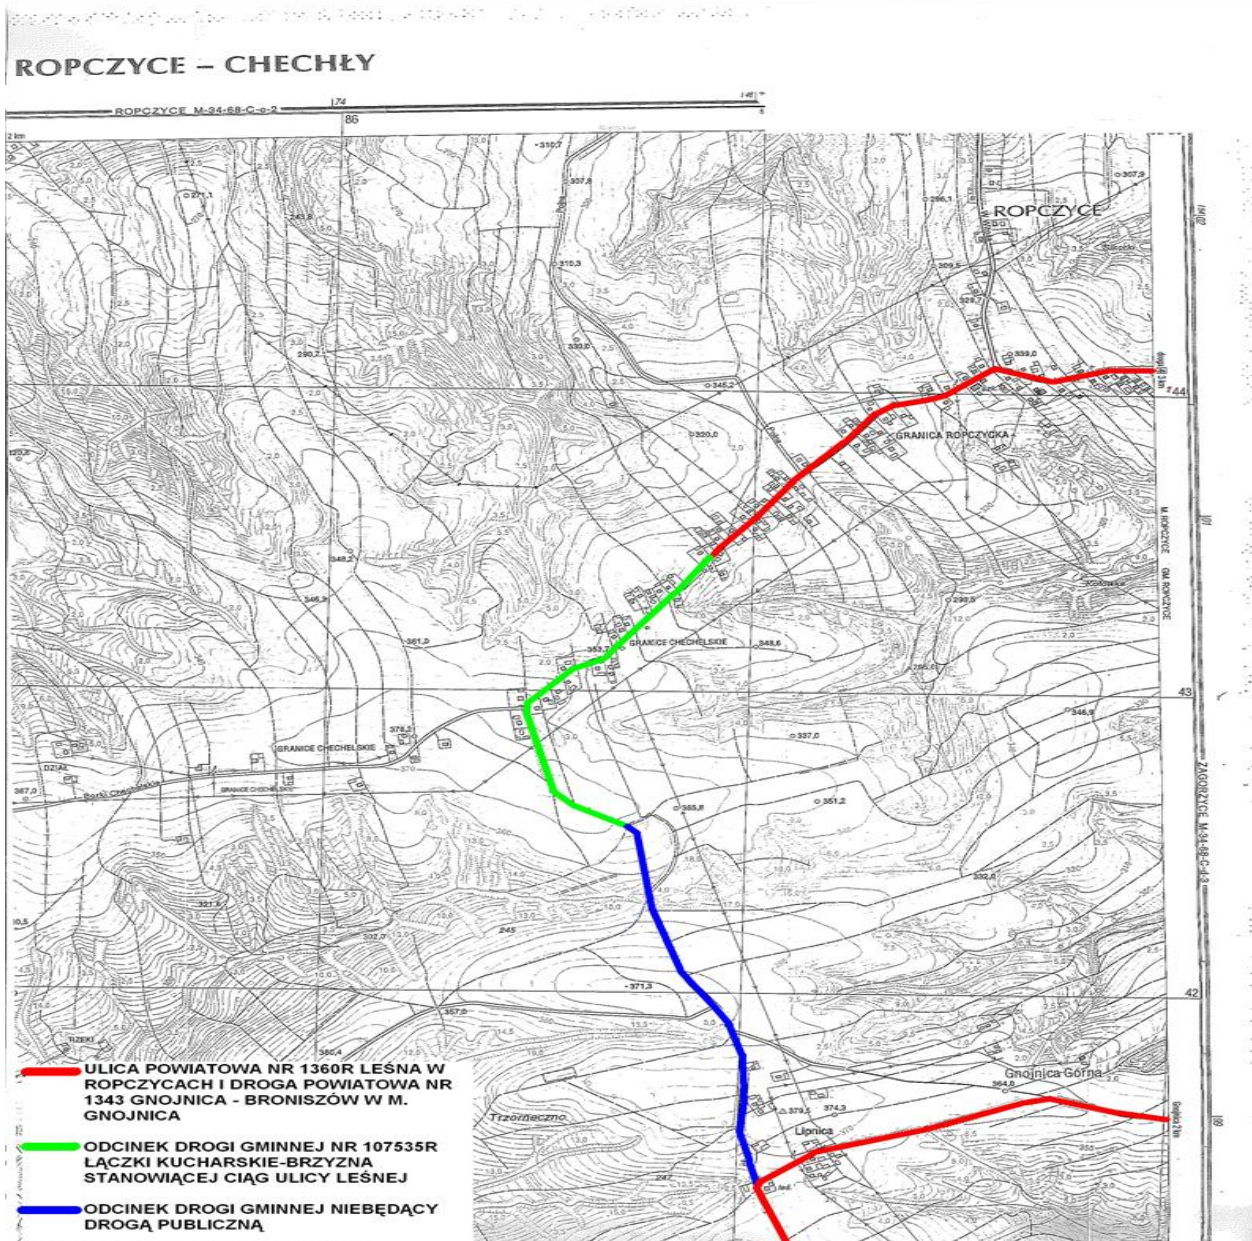

Załącznik nr 1 do Uchwały Nr XVIII/137/2016
Rady Powiatu Ropczycko-Sędziszowskiego
z dnia 11 sierpnia 2016 r.

**Przewodniczący Rady Powiatu
Ropczycko-Sędziszowskiego**

Józef Rojek