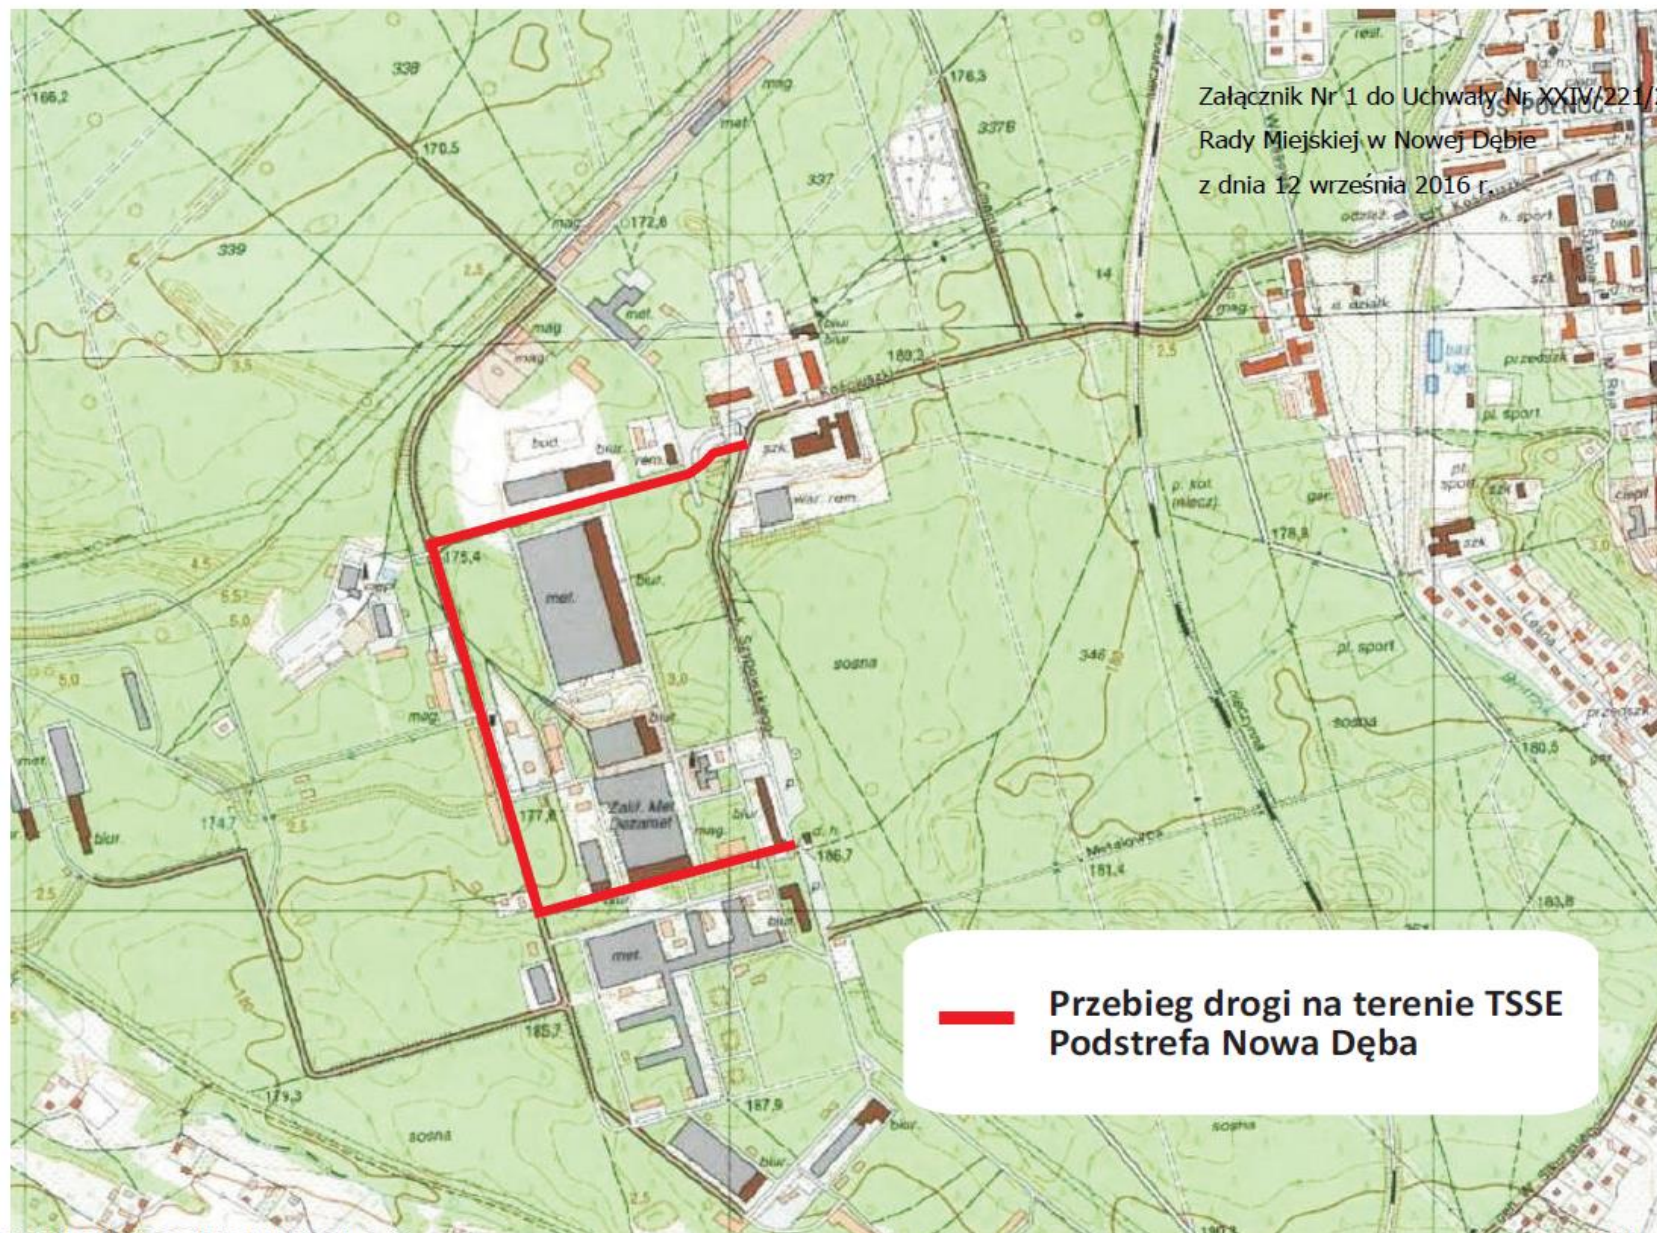

Załącznik Nr 1 do Uchwały Nr XXIV/221/2016
Rady Miejskiej w Nowej Dębie
z dnia 12 września 2016 r.

Przebieg drogi na terenie TSSE
Podstrefa Nowa Dęba