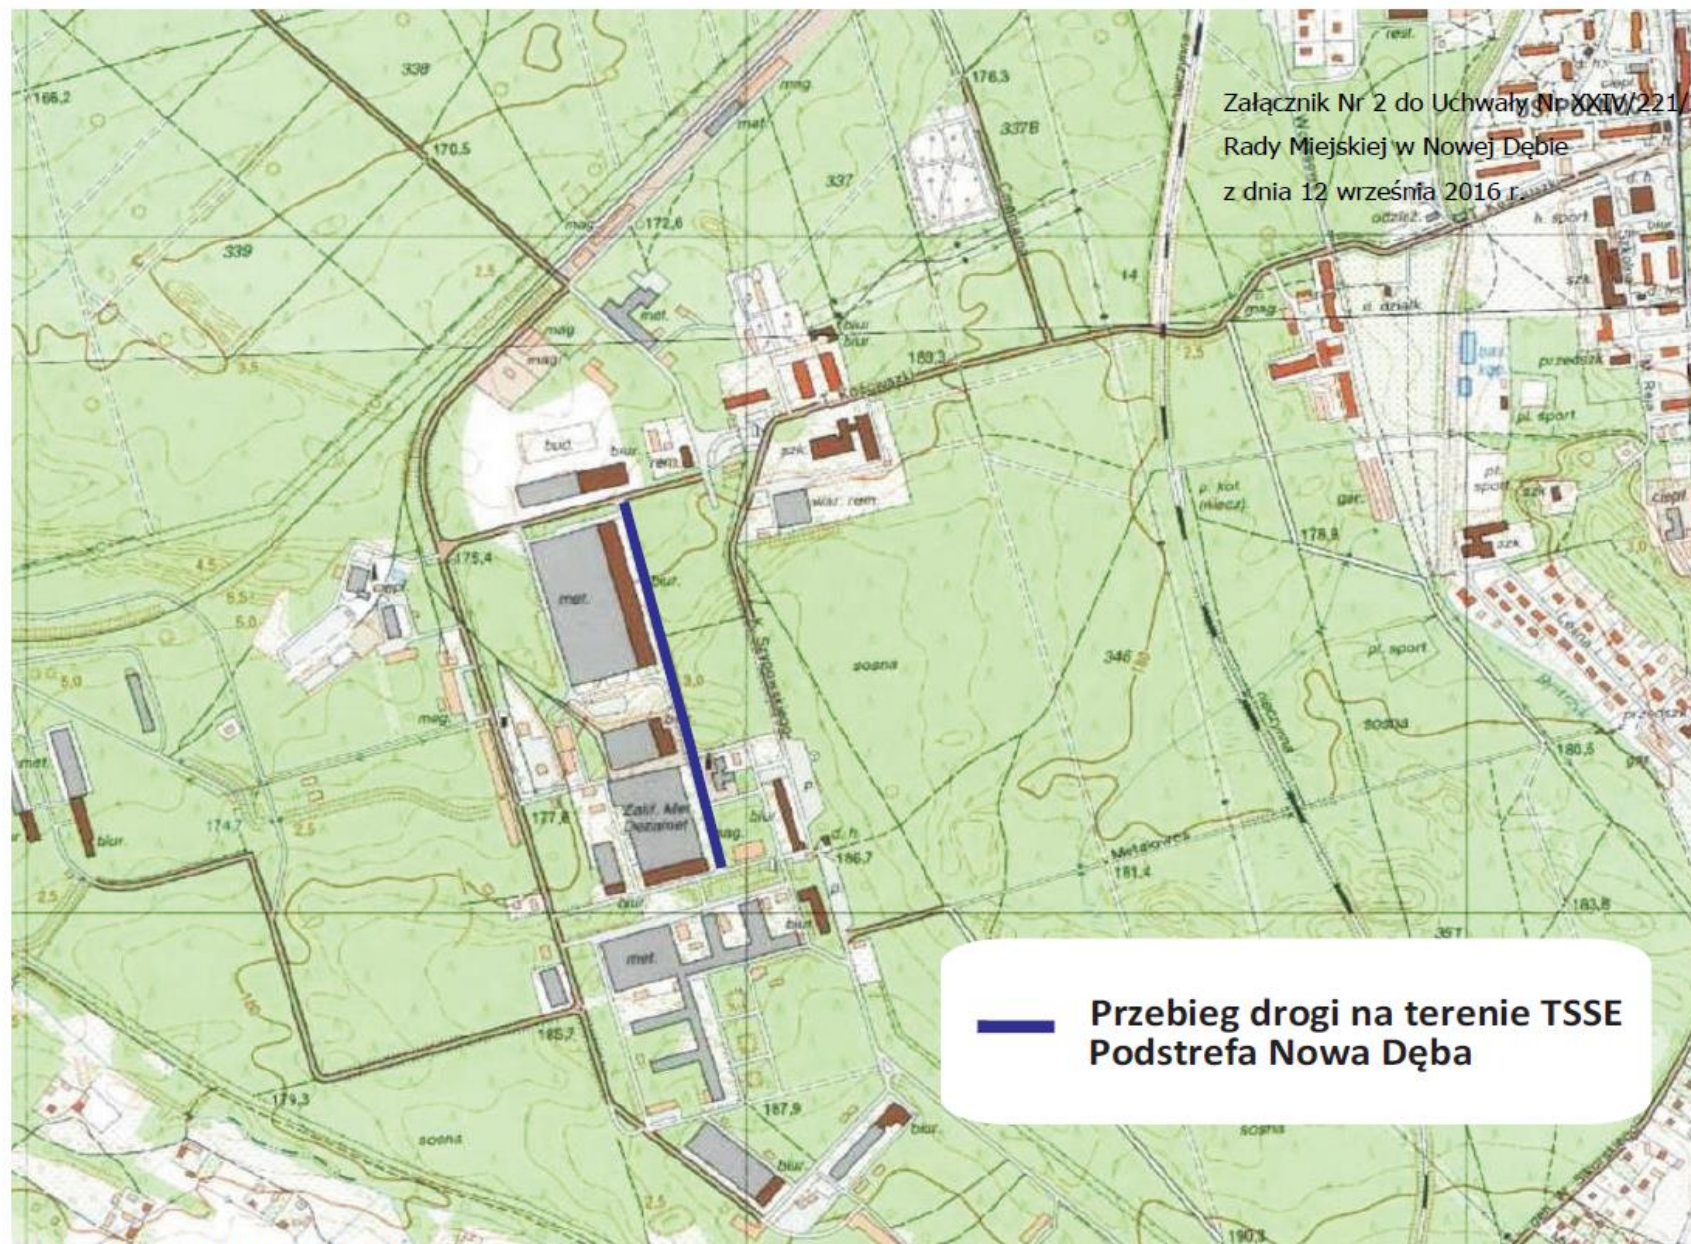

Załącznik Nr 2 do Uchwały Nr XXIV/221/2016
Rady Miejskiej w Nowej Dębie
z dnia 12 września 2016 r.

Przebieg drogi na terenie TSSE
Podstrefa Nowa Dęba