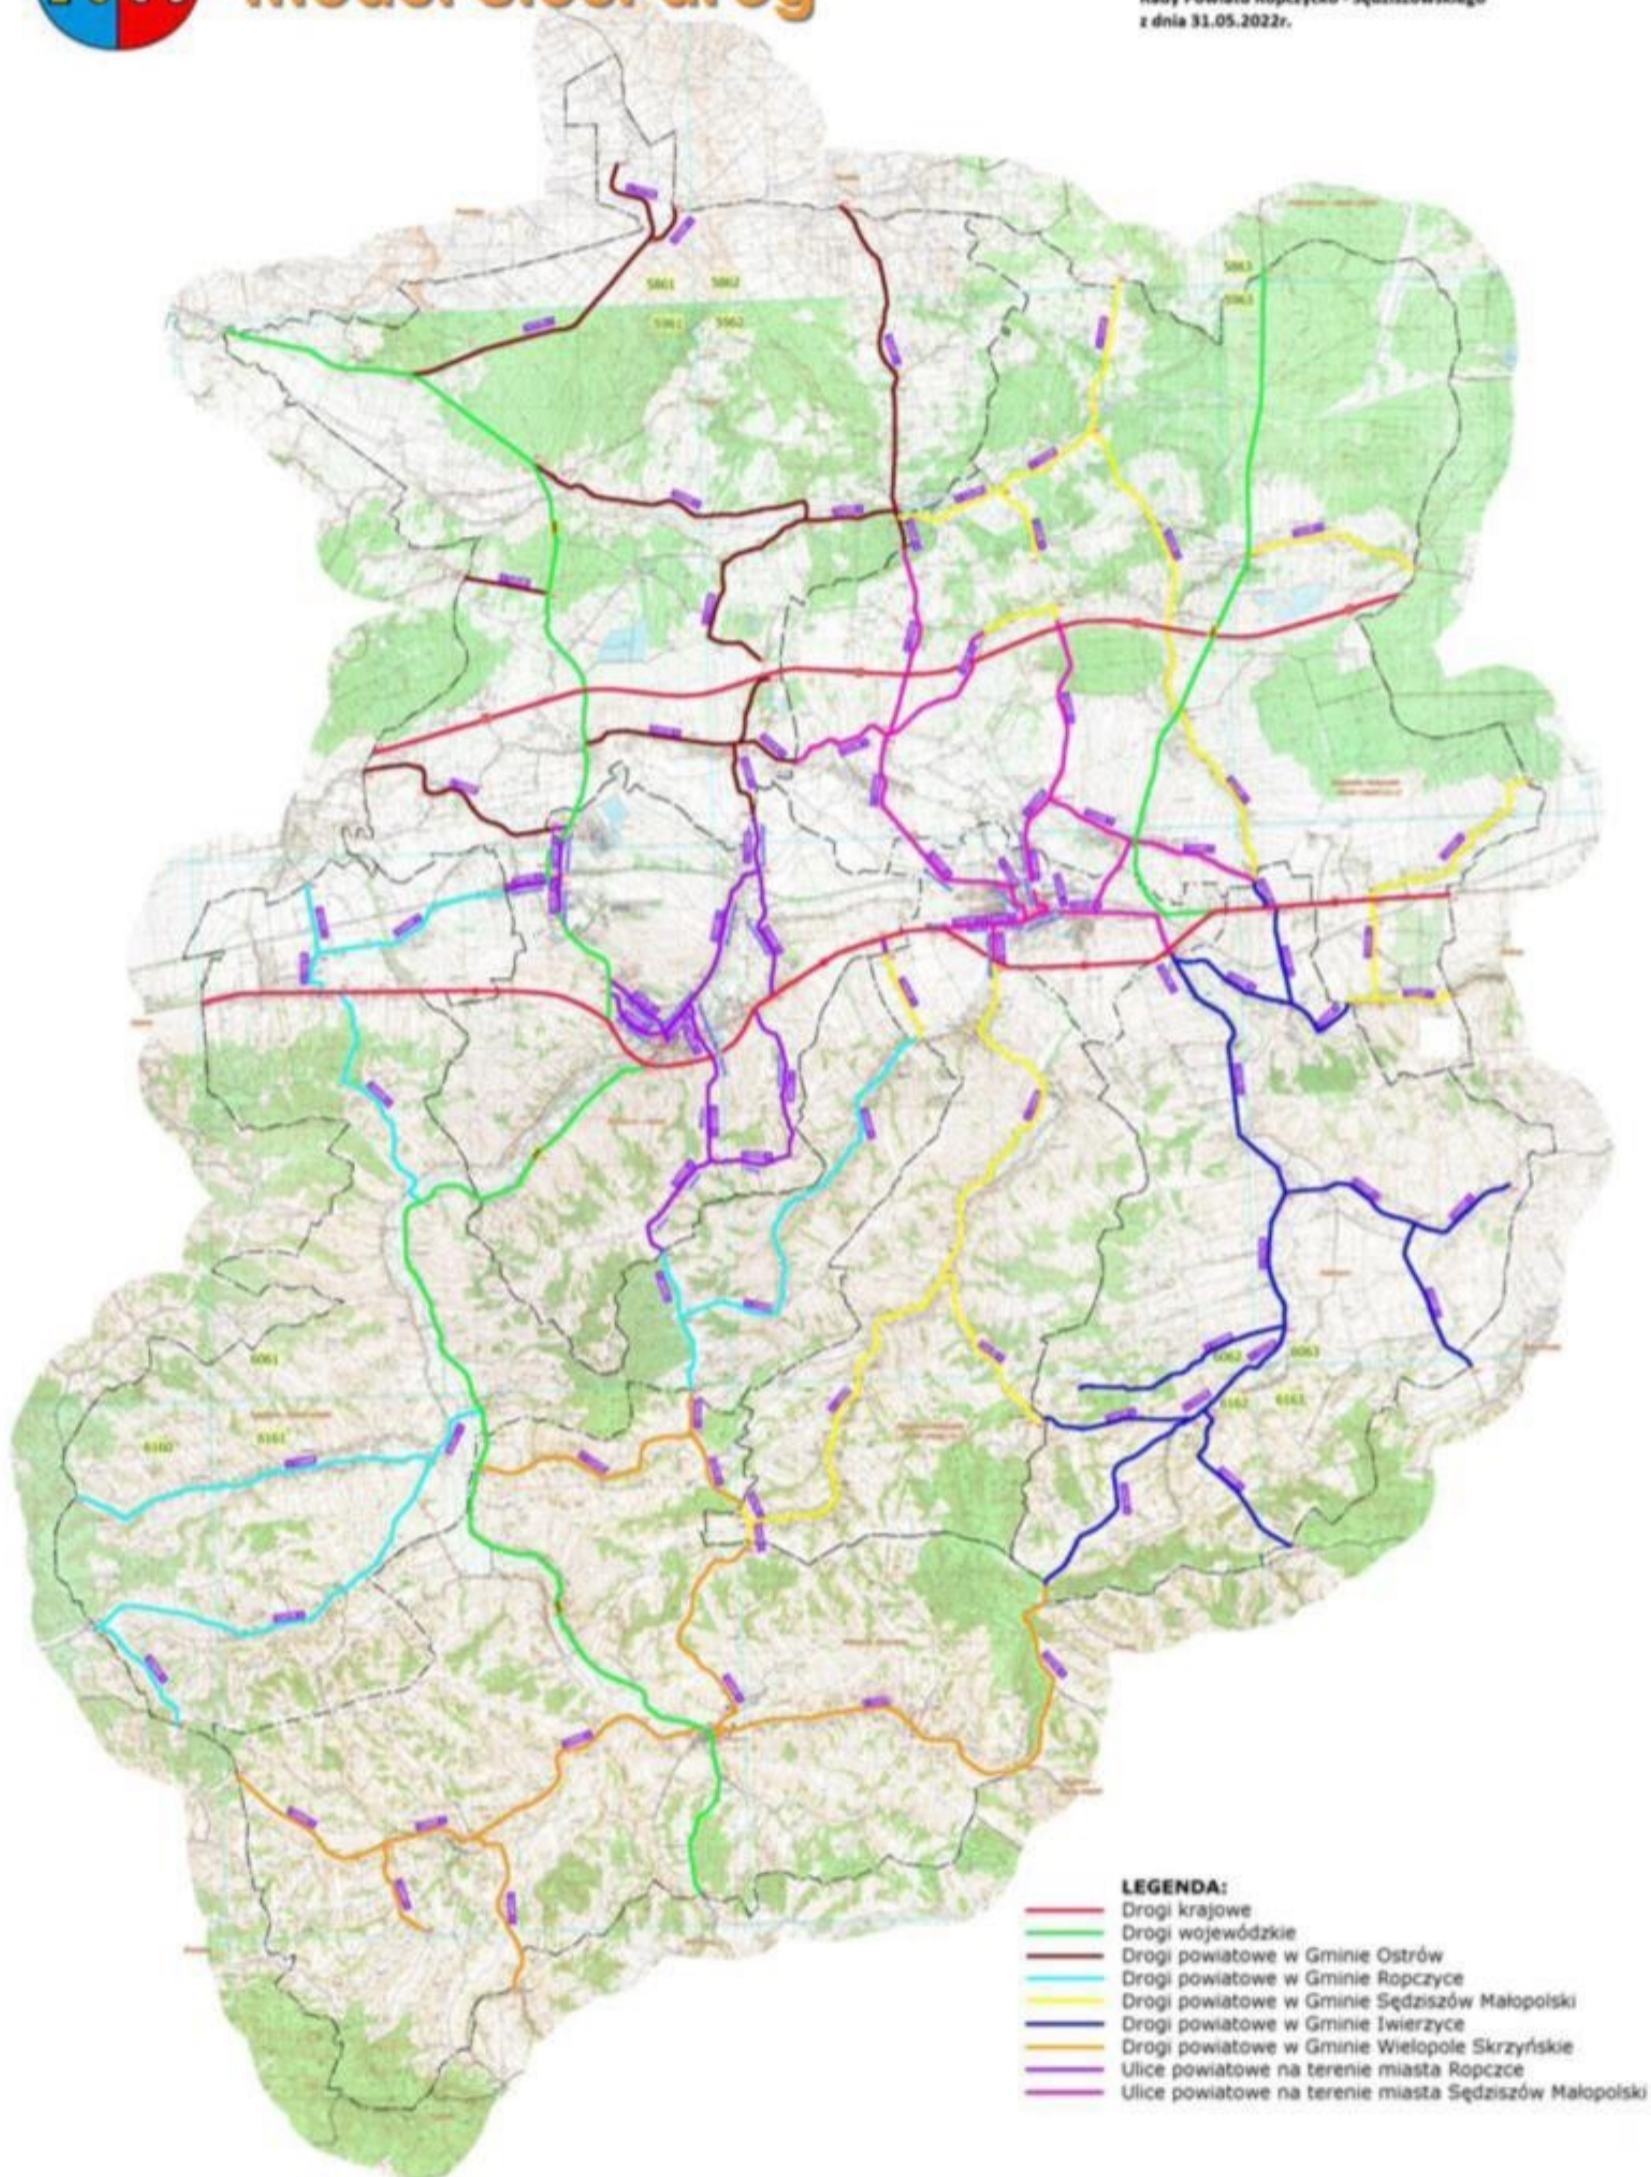

Załącznik Nr 2 do uchwały Nr XL/248/2022
Rady Powiatu Ropczycko-Sędziszowskiego
z dnia 31 maja 2022 r.

Powiat ropczycko-sędziszowski - model sieci dróg

Załącznik Nr 2 do Uchwały Nr XL/248/2022
Rady Powiatu Ropczycko - Sędziszowskiego
z dnia 31.05.2022r.

Przewodniczący Rady Powiatu

Józef Rojek