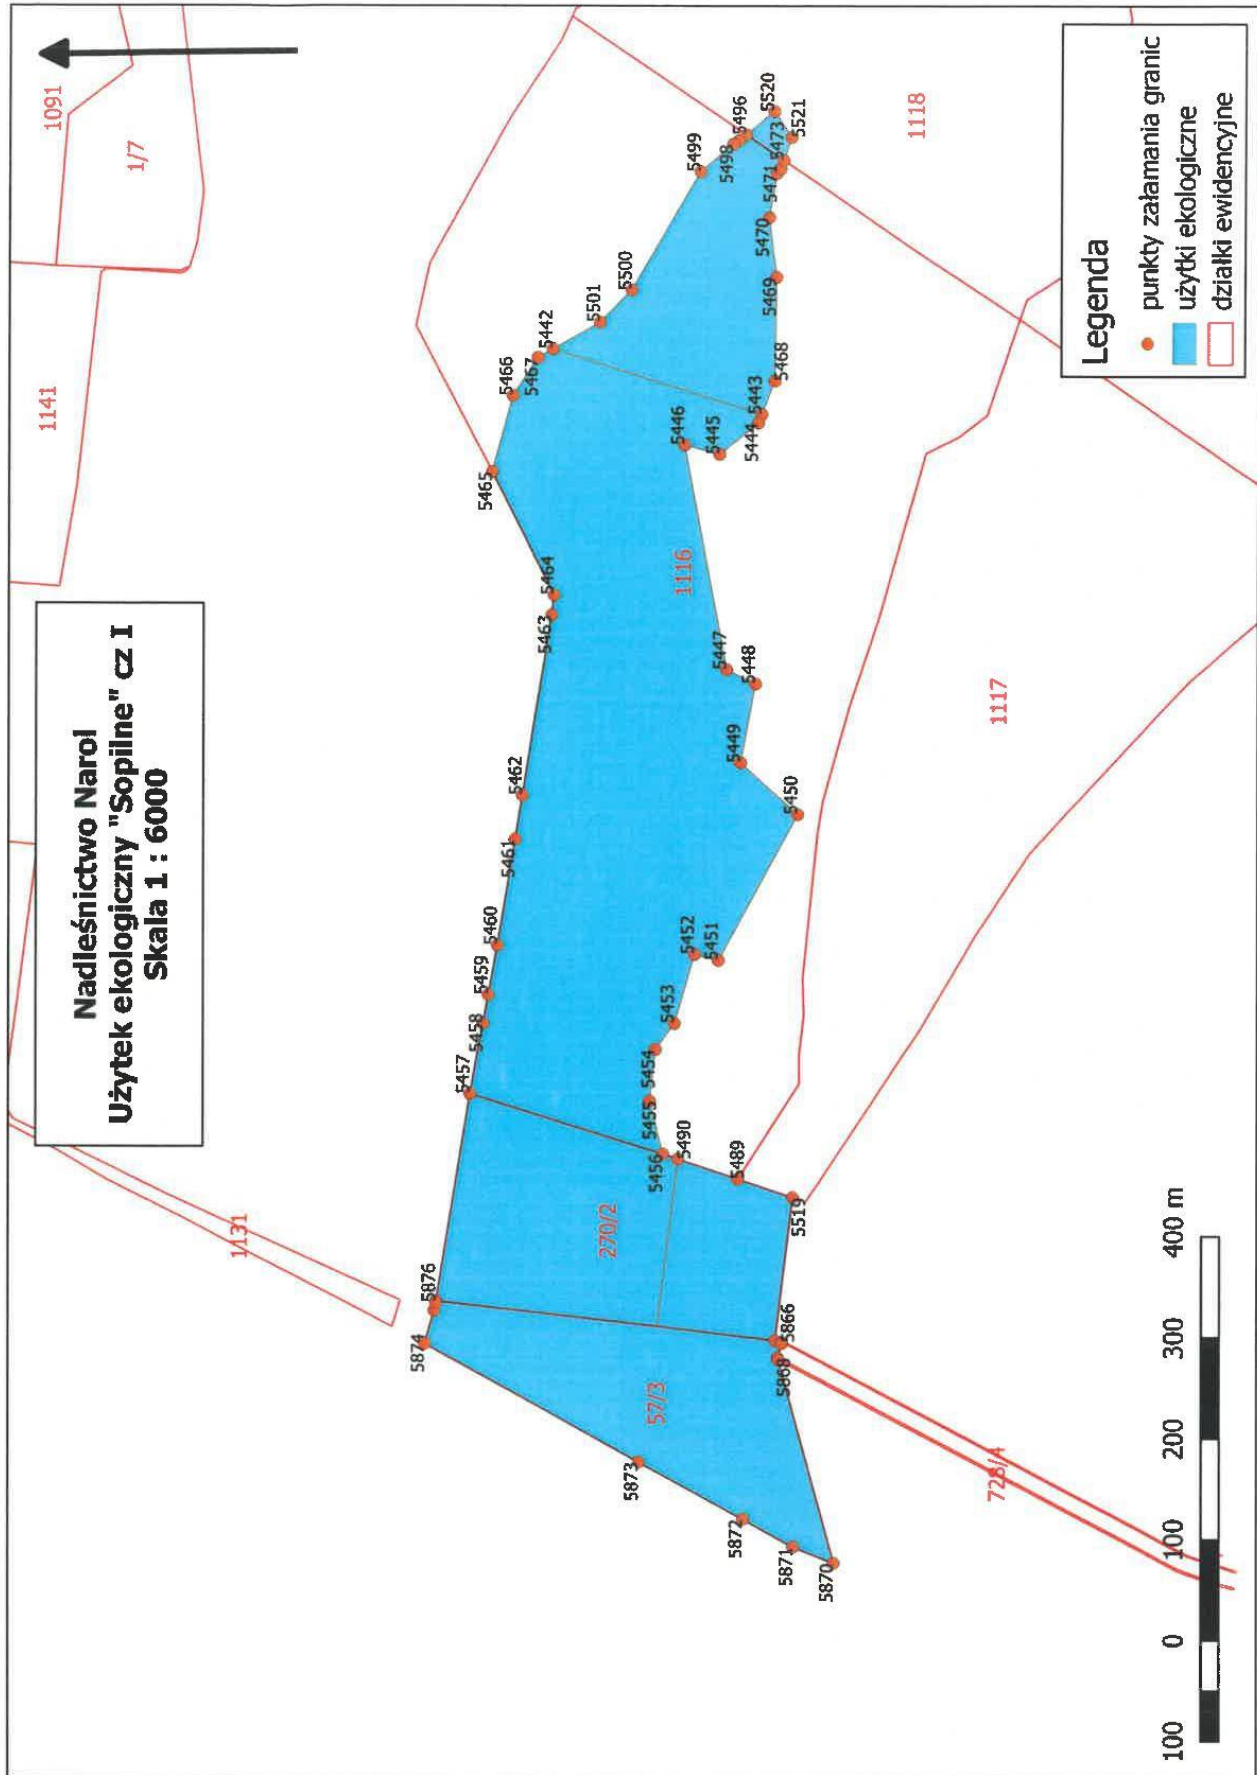

Lp.	Nazwa użytku ekologicznego	Powierzchnia użytku ekologicznego	Obręb ewidencyjny	Nr działki ewidencyjnej
1	Stawki	0,906	Chotylub	974
2	Paśnik leszczyny	0,0793	Chotylub	1011
3	Za złamaną wieżą	4,5483	Chotylub	1008/3
		0,5744	Chotylub	1012
4	Przy dębnie na dworku	0,3942	Chotylub	993
5	Na gwoździu	1,239	Chotylub	611/12
6	Świnioryje	0,3156	Chotylub	858
7	Stawek	1,2419	Nowe Sioło	1490
8	Sajgon	1,0207	Nowe Sioło	1499/2
9	Piaski	0,6962	Nowy Lubliniec	1063
10	Wirowa	0,9336	Nowy Lubliniec	1040
11	Komań	0,476	Nowy Lubliniec	1046
		65,2947	Nowy Lubliniec	1/4
		7,2383	Nowy Lubliniec	1058
		2,3513	Nowy Lubliniec	1076
		1,4249	Nowy Lubliniec	1059
		0,6069	Nowy Lubliniec	1047
		1,8294	Nowy Lubliniec	1060/1
		2,3219	Nowy Lubliniec	1060/2
12	Rubachówka	0,5262	Nowy Lubliniec	1120
13	Sigła	1,7008	Gorajec	544
		1,3823	Gorajec	545
		2,2182	Gorajec	546
14	Brzozowe oczko	0,3376	Gorajec	558/1
15	Stare stawy	12,6805	Gorajec	589
16	Sopilne	4,6598	Nowy Lubliniec	57/3
		5,866	Nowy Lubliniec	270/2
		18,3638	Nowy Lubliniec	1116
		3,6924	Nowy Lubliniec	1118
		2,1598	Nowy Lubliniec	1120
		28,5102	Żuków	3/1
		0,4465	Żuków	3/2
		19,639	Żuków	7
12,4624	Żuków	101		
	suma	208,1381		