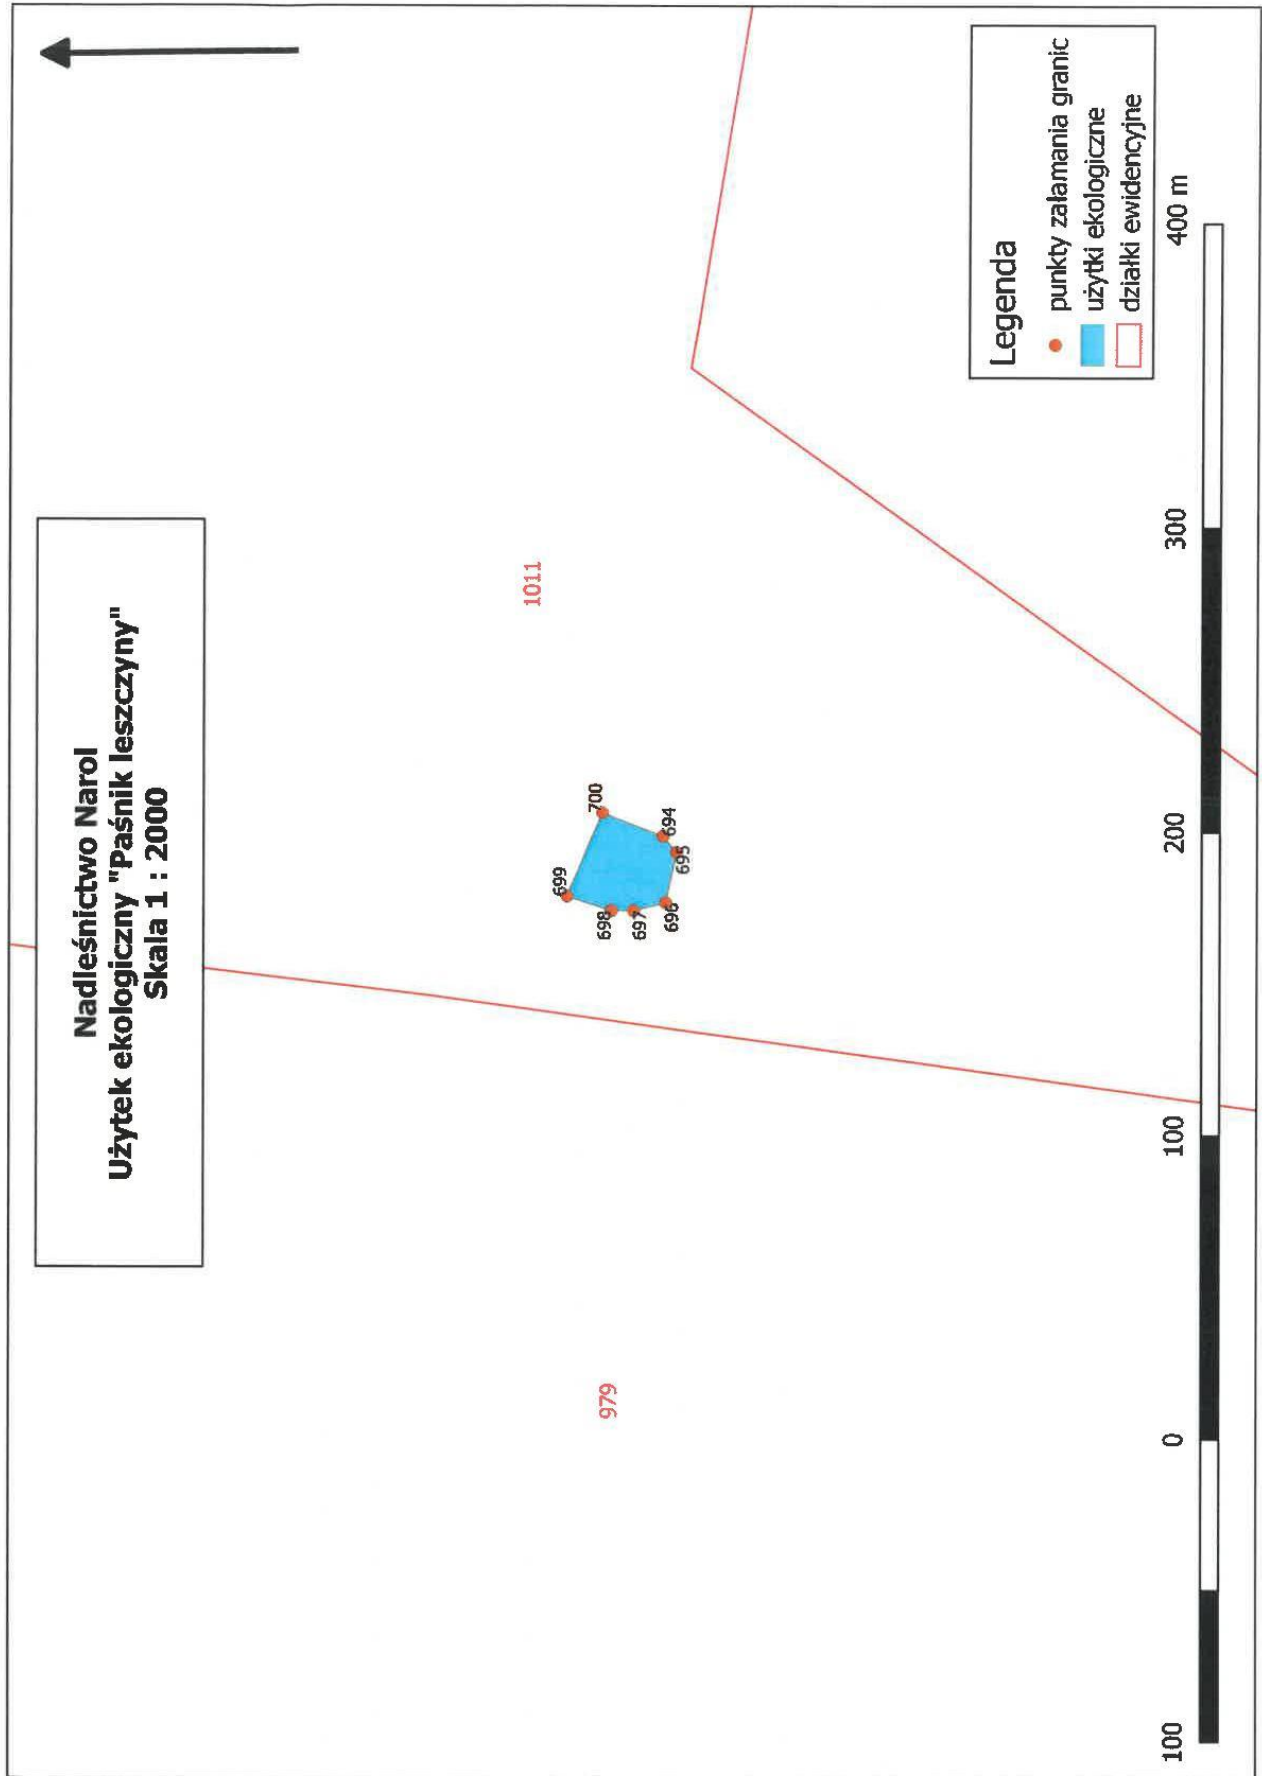

Lp.	Nazwa użytku ekologicznego	Powierzchnia użytku ekologicznego	Obręb ewidencyjny	Nr działki ewidencyjnej
1	Stawki	0,906	Chotylub	974
2	Paśnik leszczyny	0,0793	Chotylub	1011
3	Za złamaną wieżą	4,5483	Chotylub	1008/3
		0,5744	Chotylub	1012
4	Przy dębnie na dworku	0,3942	Chotylub	993
5	Na gwoździu	1,239	Chotylub	611/12
6	Świnioryje	0,3156	Chotylub	858
7	Stawek	1,2419	Nowe Sioło	1490
8	Sajgon	1,0207	Nowe Sioło	1499/2
9	Piaski	0,6962	Nowy Lubliniec	1063
10	Wirowa	0,9336	Nowy Lubliniec	1040
11	Komań	0,476	Nowy Lubliniec	1046
		65,2947	Nowy Lubliniec	1/4
		7,2383	Nowy Lubliniec	1058
		2,3513	Nowy Lubliniec	1076
		1,4249	Nowy Lubliniec	1059
		0,6069	Nowy Lubliniec	1047
		1,8294	Nowy Lubliniec	1060/1
		2,3219	Nowy Lubliniec	1060/2
12	Rubachówka	0,5262	Nowy Lubliniec	1120
13	Sigła	1,7008	Gorajec	544
		1,3823	Gorajec	545
		2,2182	Gorajec	546
14	Brzozowe oczko	0,3376	Gorajec	558/1
15	Stare stawy	12,6805	Gorajec	589
16	Sopilne	4,6598	Nowy Lubliniec	57/3
		5,866	Nowy Lubliniec	270/2
		18,3638	Nowy Lubliniec	1116
		3,6924	Nowy Lubliniec	1118
		2,1598	Nowy Lubliniec	1120
		28,5102	Żuków	3/1
		0,4465	Żuków	3/2
		19,639	Żuków	7
12,4624	Żuków	101		
	suma	208,1381		