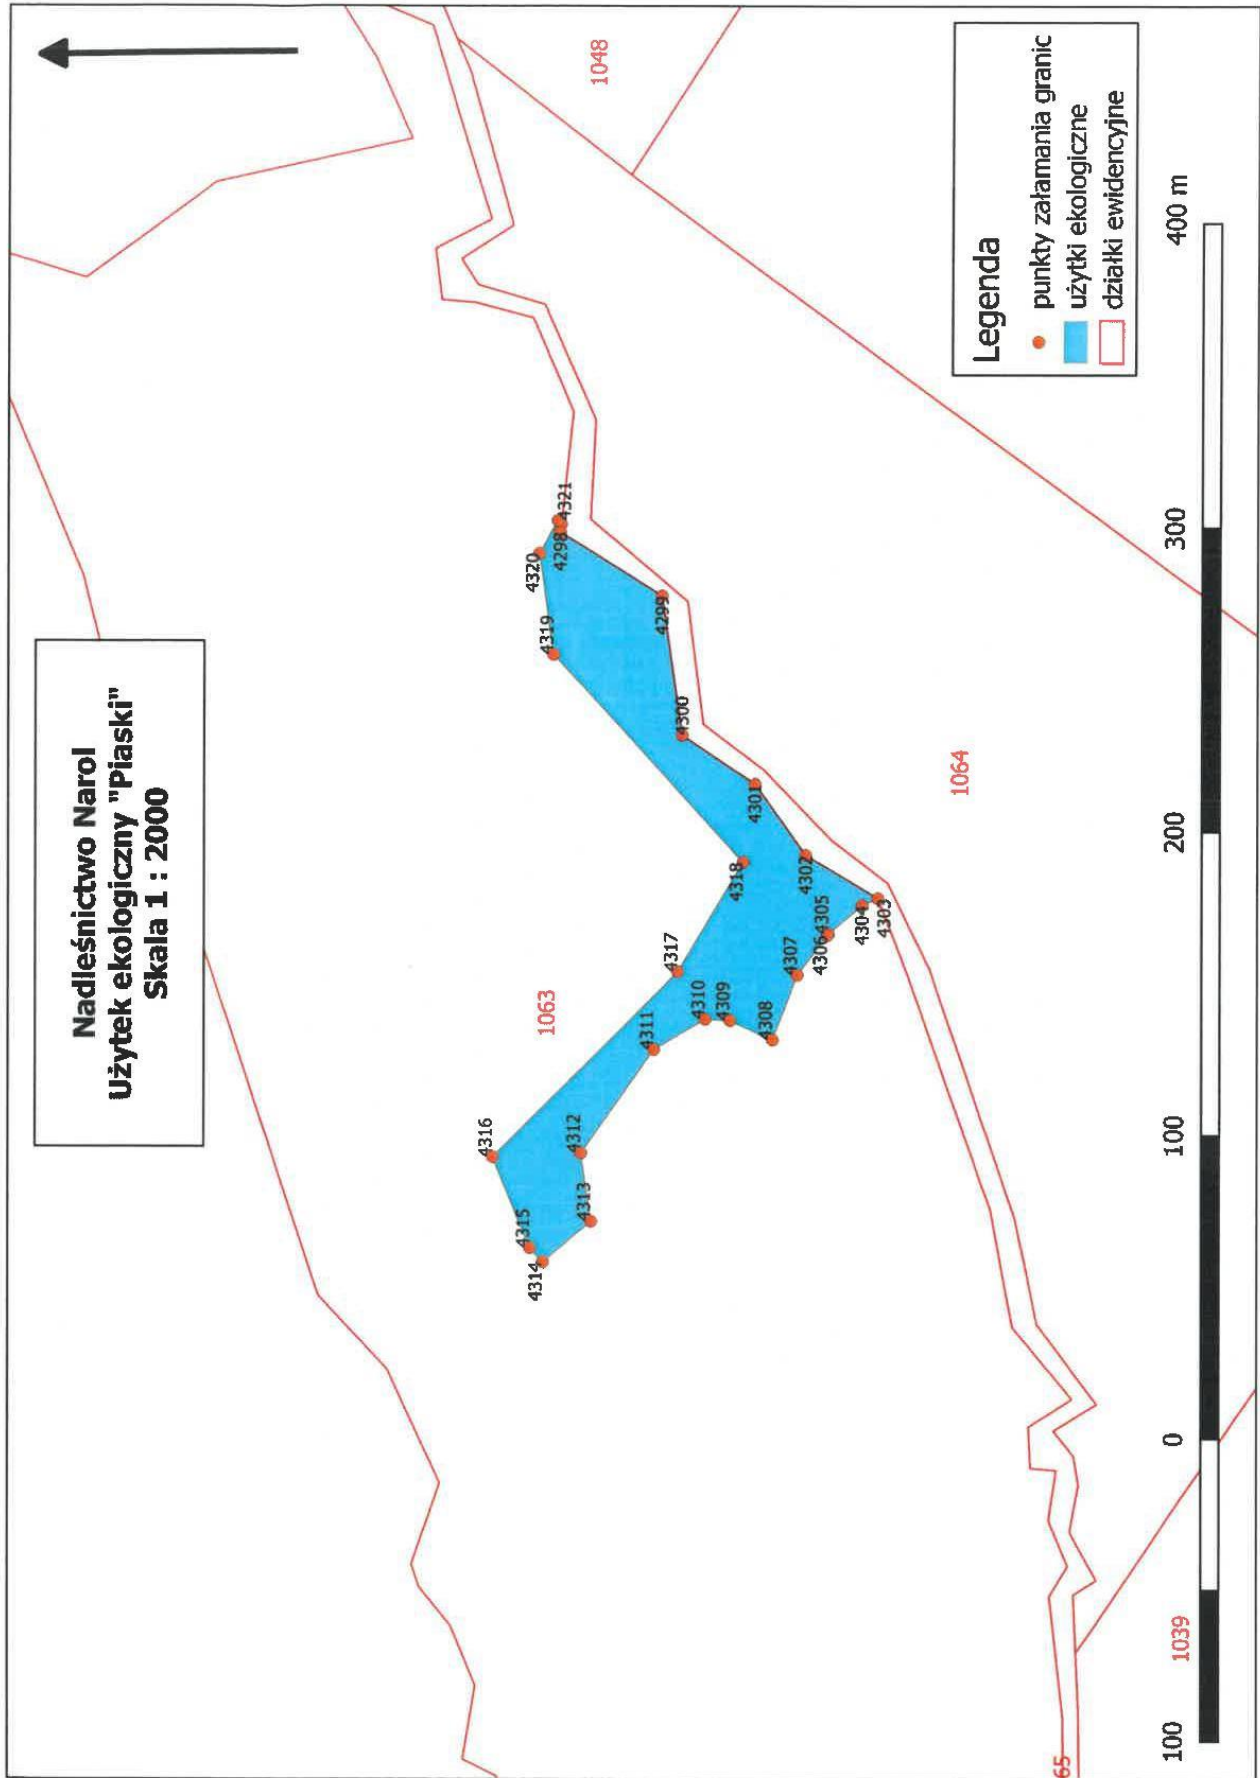

Lp.	Nazwa użytku ekologicznego	Powierzchnia użytku ekologicznego	Obręb ewidencyjny	Nr działki ewidencyjnej
1	Stawki	0,906	Chotylub	974
2	Paśnik leszczyny	0,0793	Chotylub	1011
3	Za złamaną wieżą	4,5483	Chotylub	1008/3
		0,5744	Chotylub	1012
4	Przy dębnie na dworku	0,3942	Chotylub	993
5	Na gwoździu	1,239	Chotylub	611/12
6	Świnioryje	0,3156	Chotylub	858
7	Stawek	1,2419	Nowe Sioło	1490
8	Sajgon	1,0207	Nowe Sioło	1499/2
9	Piaski	0,6962	Nowy Lubliniec	1063
10	Wirowa	0,9336	Nowy Lubliniec	1040
11	Komań	0,476	Nowy Lubliniec	1046
		65,2947	Nowy Lubliniec	1/4
		7,2383	Nowy Lubliniec	1058
		2,3513	Nowy Lubliniec	1076
		1,4249	Nowy Lubliniec	1059
		0,6069	Nowy Lubliniec	1047
		1,8294	Nowy Lubliniec	1060/1
		2,3219	Nowy Lubliniec	1060/2
12	Rubachówka	0,5262	Nowy Lubliniec	1120
13	Sigła	1,7008	Gorajec	544
		1,3823	Gorajec	545
		2,2182	Gorajec	546
14	Brzozowe oczko	0,3376	Gorajec	558/1
15	Stare stawy	12,6805	Gorajec	589
16	Sopilne	4,6598	Nowy Lubliniec	57/3
		5,866	Nowy Lubliniec	270/2
		18,3638	Nowy Lubliniec	1116
		3,6924	Nowy Lubliniec	1118
		2,1598	Nowy Lubliniec	1120
		28,5102	Żuków	3/1
		0,4465	Żuków	3/2
		19,639	Żuków	7
12,4624	Żuków	101		
	suma	208,1381		