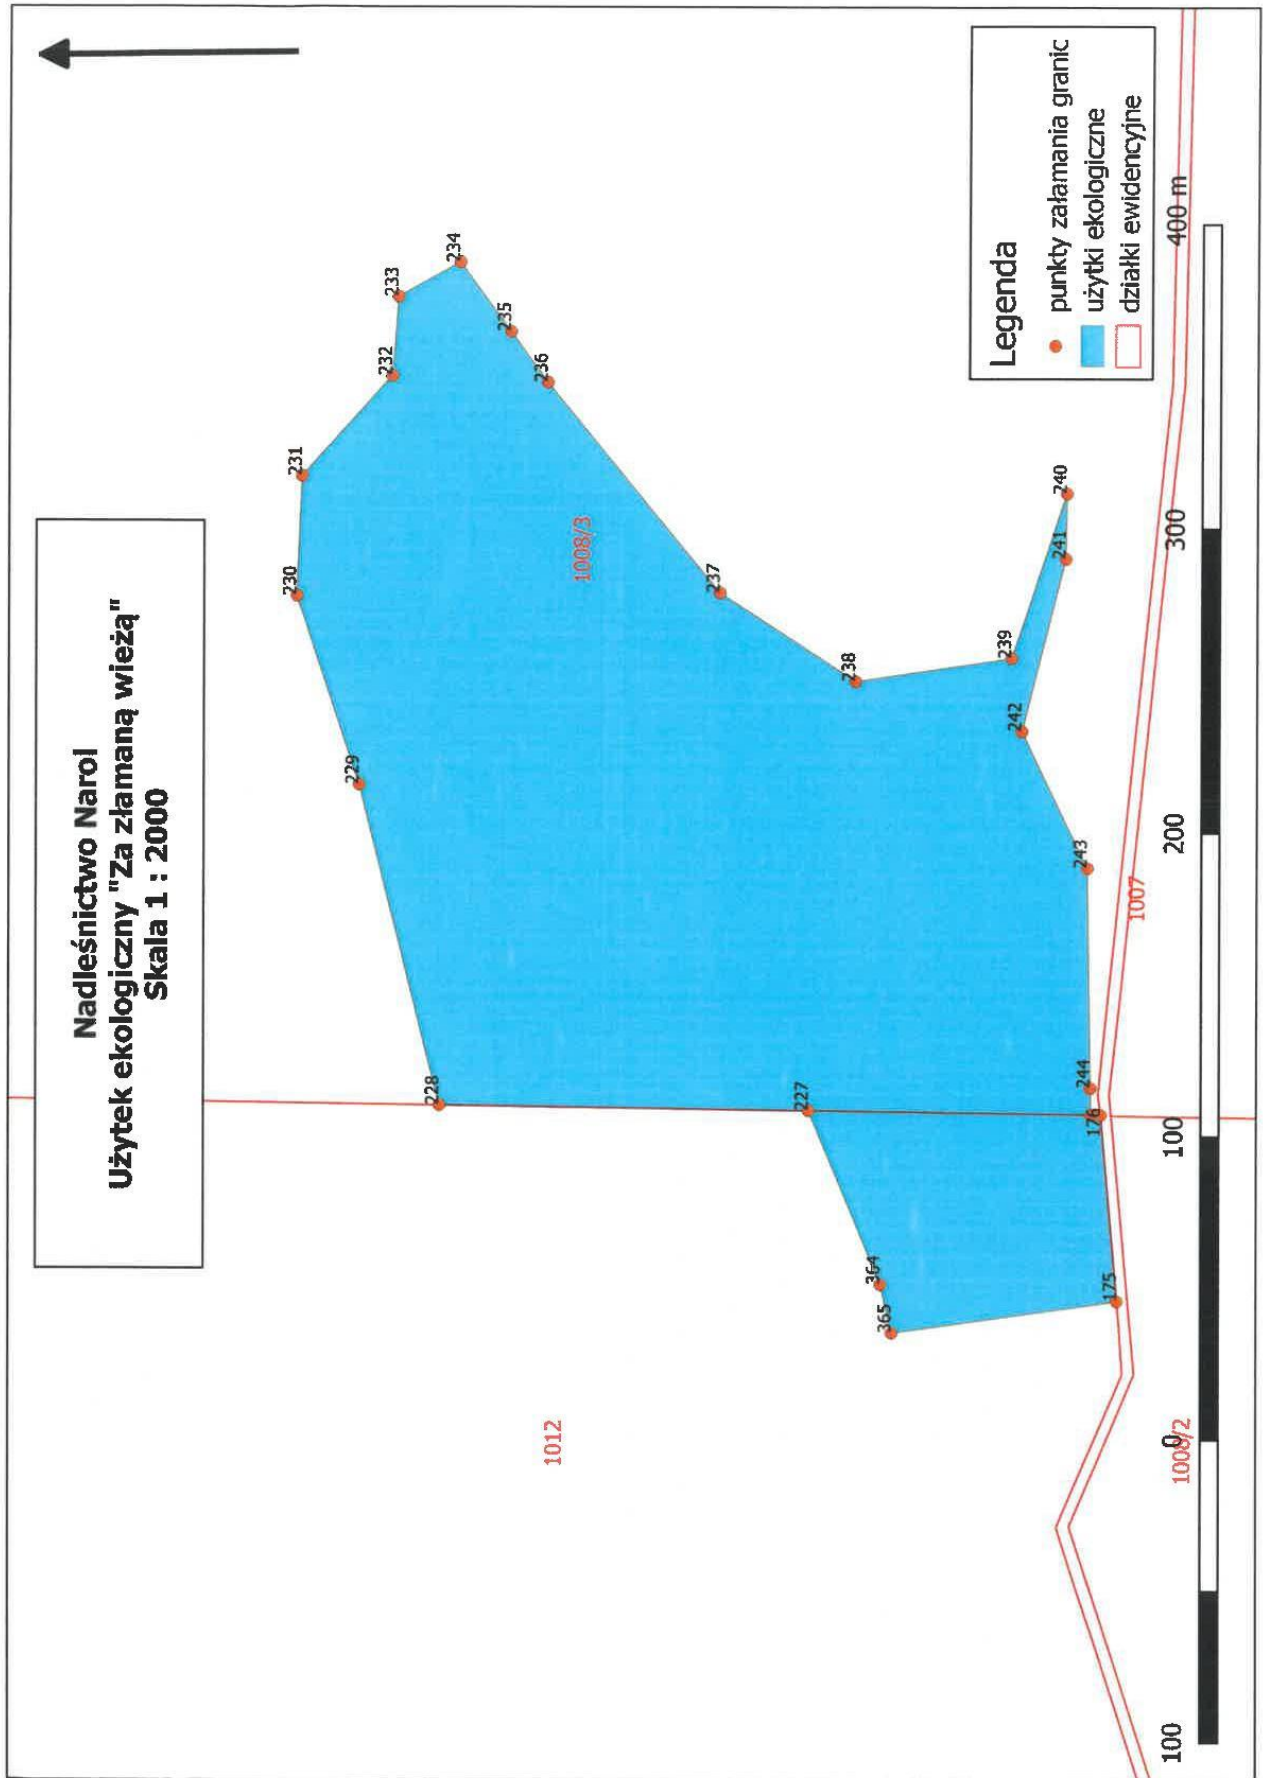

Lp.	Nazwa użytku ekologicznego	Powierzchnia użytku ekologicznego	Obręb ewidencyjny	Nr działki ewidencyjnej
1	Stawki	0,906	Chotylub	974
2	Paśnik leszczyny	0,0793	Chotylub	1011
3	Za złamaną wieżą	4,5483	Chotylub	1008/3
		0,5744	Chotylub	1012
4	Przy dębnie na dworku	0,3942	Chotylub	993
5	Na gwoździu	1,239	Chotylub	611/12
6	Świnioryje	0,3156	Chotylub	858
7	Stawek	1,2419	Nowe Sioło	1490
8	Sajgon	1,0207	Nowe Sioło	1499/2
9	Piaski	0,6962	Nowy Lubliniec	1063
10	Wirowa	0,9336	Nowy Lubliniec	1040
11	Komań	0,476	Nowy Lubliniec	1046
		65,2947	Nowy Lubliniec	1/4
		7,2383	Nowy Lubliniec	1058
		2,3513	Nowy Lubliniec	1076
		1,4249	Nowy Lubliniec	1059
		0,6069	Nowy Lubliniec	1047
		1,8294	Nowy Lubliniec	1060/1
		2,3219	Nowy Lubliniec	1060/2
12	Rubachówka	0,5262	Nowy Lubliniec	1120
13	Sigła	1,7008	Gorajec	544
		1,3823	Gorajec	545
		2,2182	Gorajec	546
14	Brzozowe oczko	0,3376	Gorajec	558/1
15	Stare stawy	12,6805	Gorajec	589
16	Sopilne	4,6598	Nowy Lubliniec	57/3
		5,866	Nowy Lubliniec	270/2
		18,3638	Nowy Lubliniec	1116
		3,6924	Nowy Lubliniec	1118
		2,1598	Nowy Lubliniec	1120
		28,5102	Żuków	3/1
		0,4465	Żuków	3/2
		19,639	Żuków	7
12,4624	Żuków	101		
	suma	208,1381		