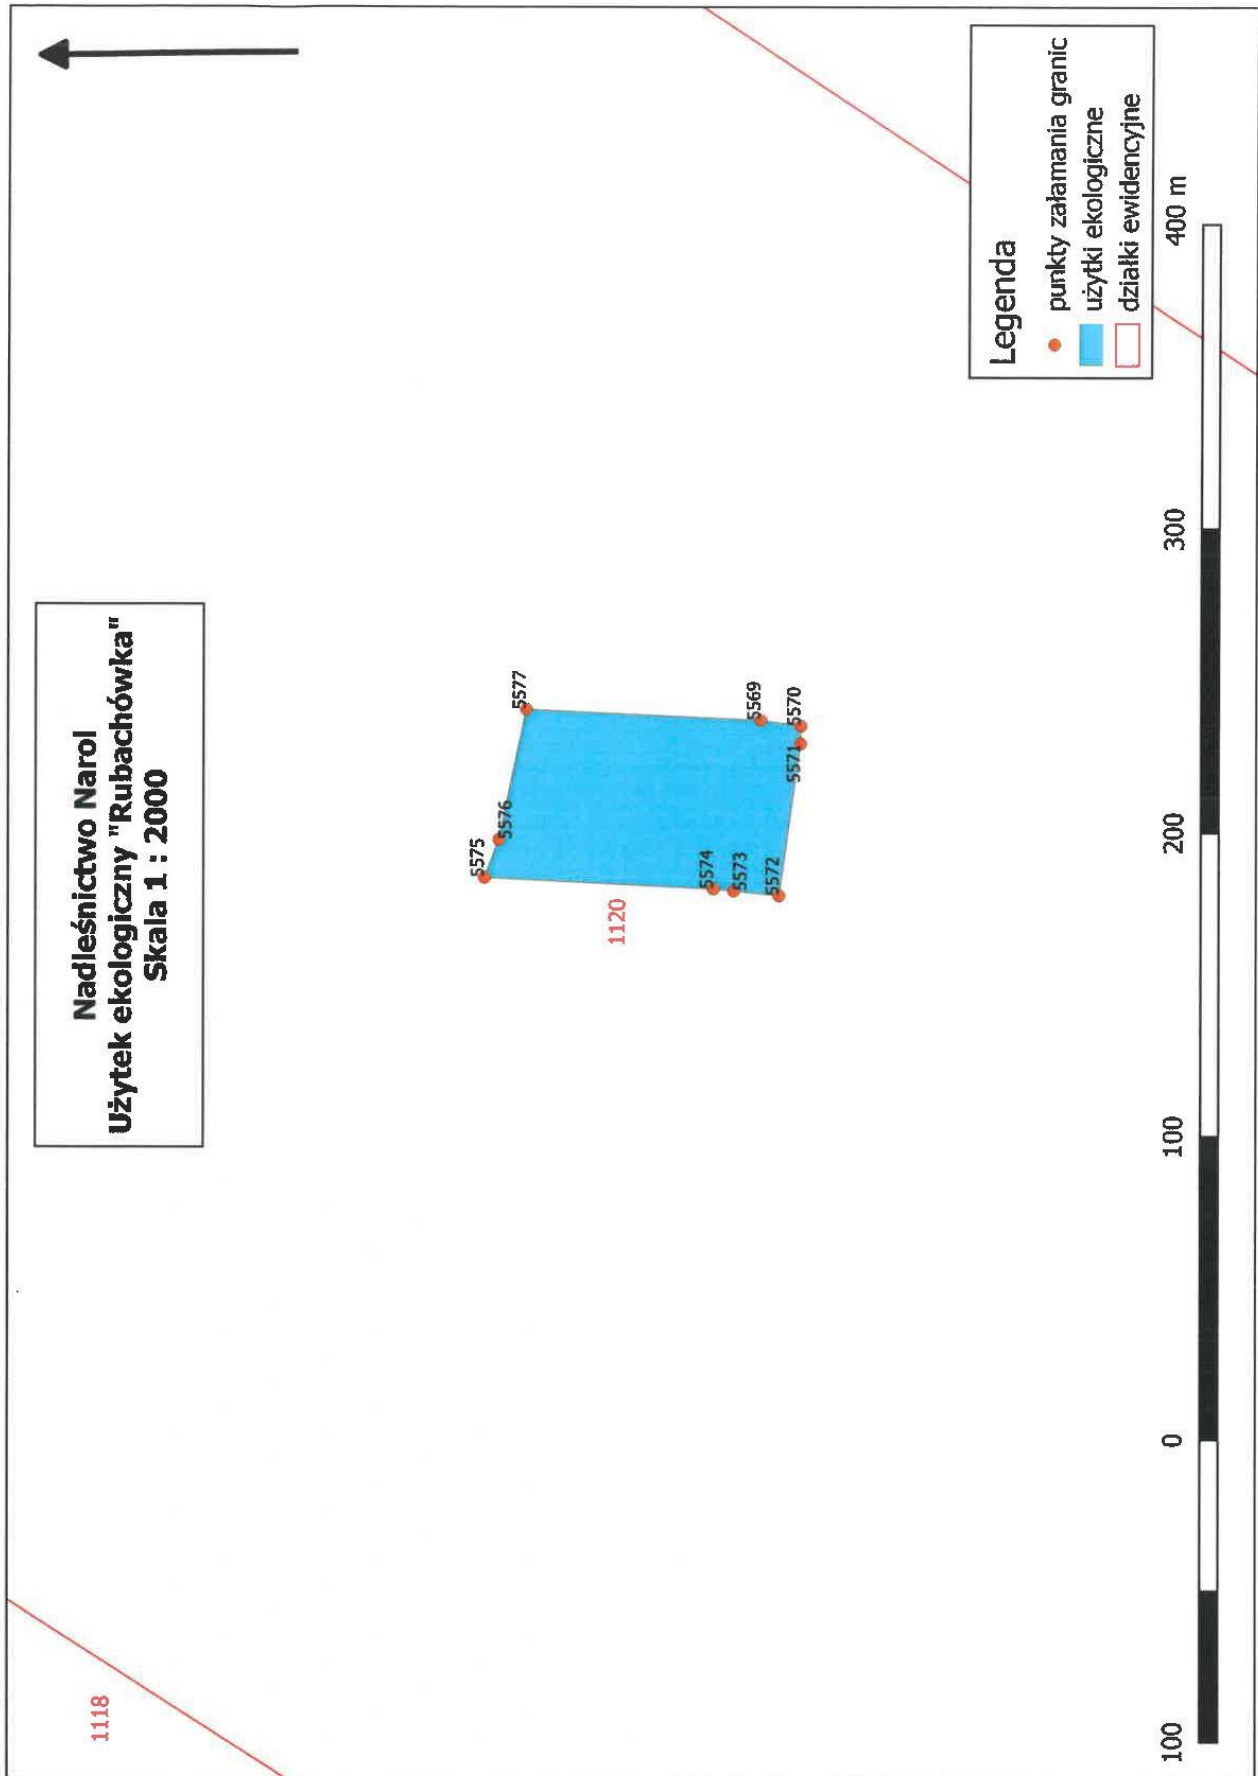

Lp.	Nazwa użytku ekologicznego	Powierzchnia użytku ekologicznego	Obręb ewidencyjny	Nr działki ewidencyjnej
1	Stawki	0,906	Chotylub	974
2	Paśnik leszczyny	0,0793	Chotylub	1011
3	Za złamaną wieżą	4,5483	Chotylub	1008/3
		0,5744	Chotylub	1012
4	Przy dębnie na dworku	0,3942	Chotylub	993
5	Na gwoździu	1,239	Chotylub	611/12
6	Świnioryje	0,3156	Chotylub	858
7	Stawek	1,2419	Nowe Sioło	1490
8	Sajgon	1,0207	Nowe Sioło	1499/2
9	Piaski	0,6962	Nowy Lubliniec	1063
10	Wirowa	0,9336	Nowy Lubliniec	1040
11	Komań	0,476	Nowy Lubliniec	1046
		65,2947	Nowy Lubliniec	1/4
		7,2383	Nowy Lubliniec	1058
		2,3513	Nowy Lubliniec	1076
		1,4249	Nowy Lubliniec	1059
		0,6069	Nowy Lubliniec	1047
		1,8294	Nowy Lubliniec	1060/1
		2,3219	Nowy Lubliniec	1060/2
12	Rubachówka	0,5262	Nowy Lubliniec	1120
13	Sigła	1,7008	Gorajec	544
		1,3823	Gorajec	545
		2,2182	Gorajec	546
14	Brzozowe oczko	0,3376	Gorajec	558/1
15	Stare stawy	12,6805	Gorajec	589
16	Sopilne	4,6598	Nowy Lubliniec	57/3
		5,866	Nowy Lubliniec	270/2
		18,3638	Nowy Lubliniec	1116
		3,6924	Nowy Lubliniec	1118
		2,1598	Nowy Lubliniec	1120
		28,5102	Żuków	3/1
		0,4465	Żuków	3/2
		19,639	Żuków	7
12,4624	Żuków	101		
	suma	208,1381		