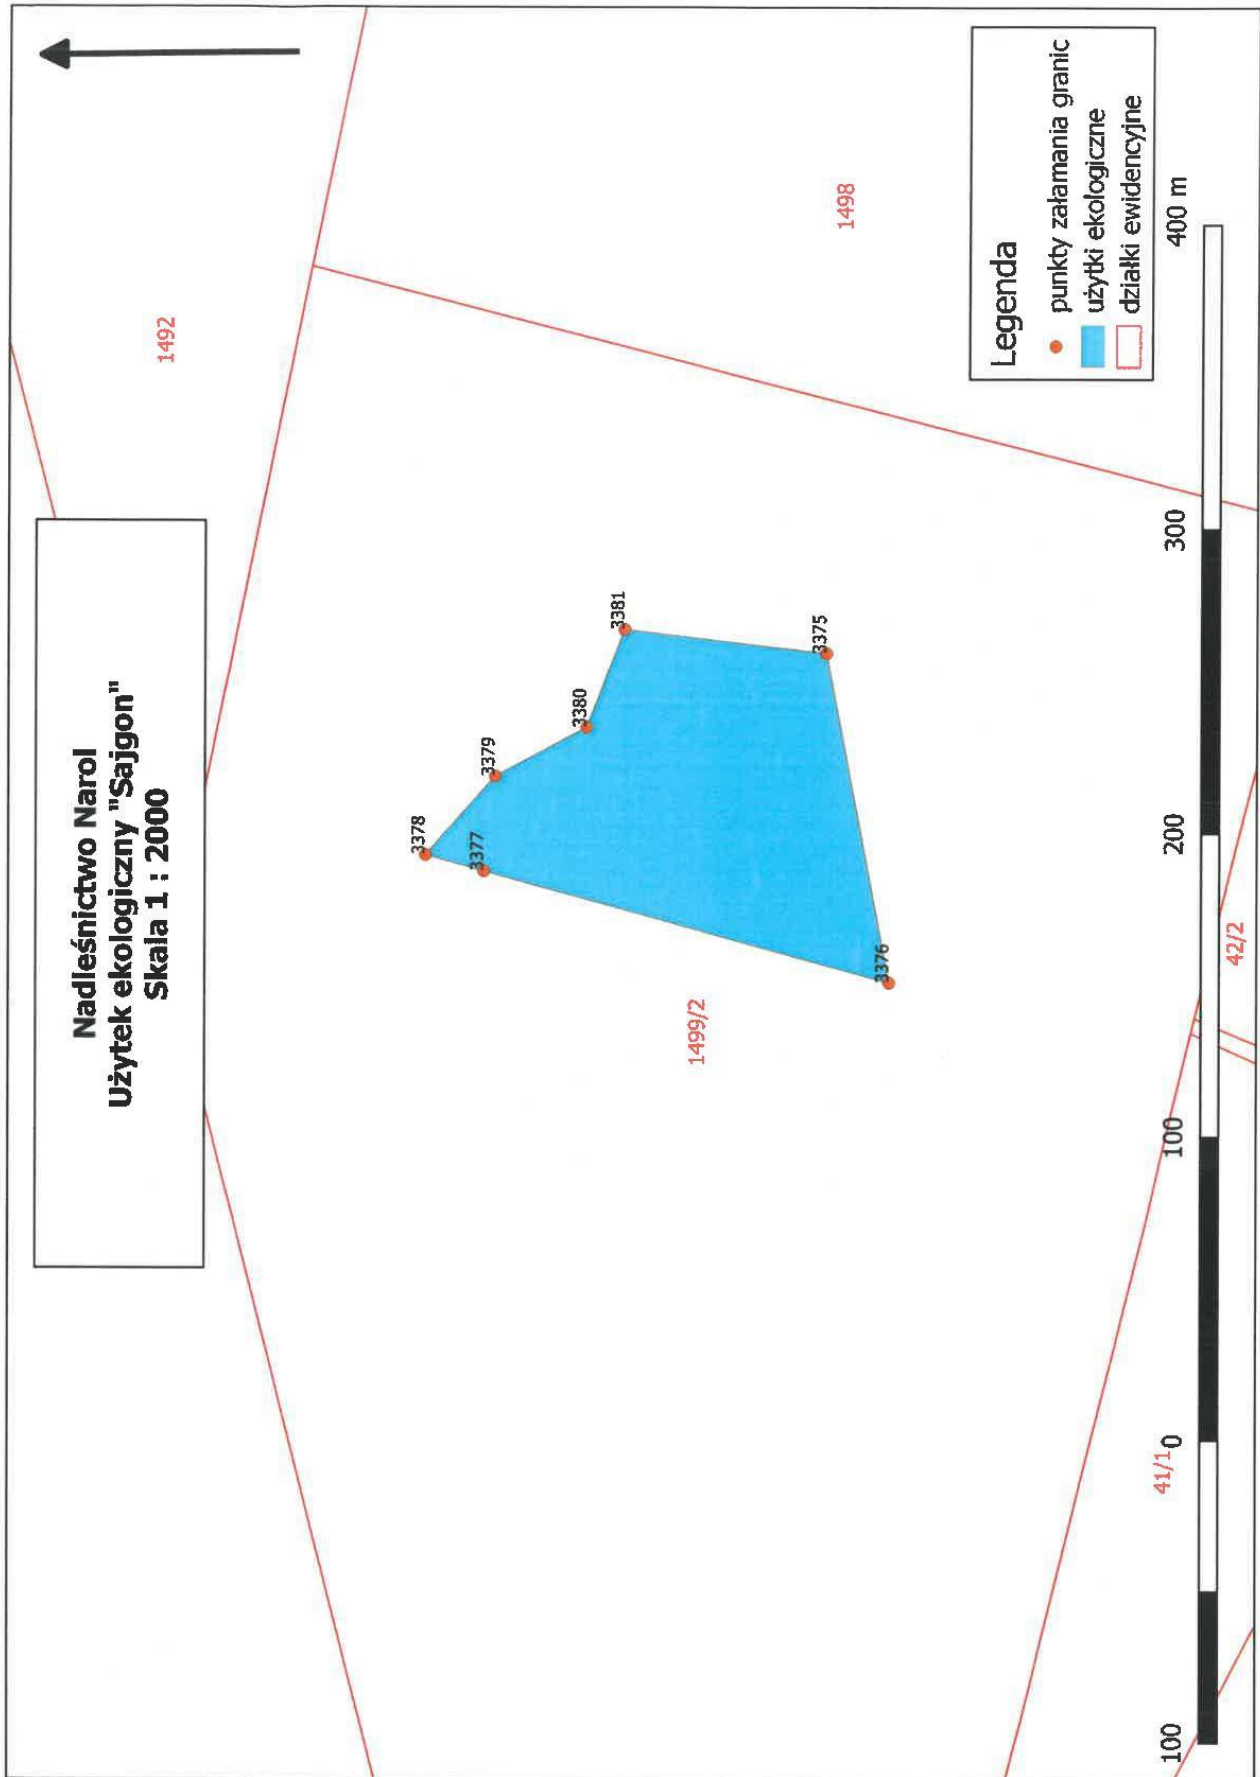

Lp.	Nazwa użytku ekologicznego	Powierzchnia użytku ekologicznego	Obręb ewidencyjny	Nr działki ewidencyjnej
1	Stawki	0,906	Chotylub	974
2	Paśnik leszczyny	0,0793	Chotylub	1011
3	Za złamaną wieżą	4,5483	Chotylub	1008/3
		0,5744	Chotylub	1012
4	Przy dębnie na dworku	0,3942	Chotylub	993
5	Na gwoździu	1,239	Chotylub	611/12
6	Świnioryje	0,3156	Chotylub	858
7	Stawek	1,2419	Nowe Sioło	1490
8	Sajgon	1,0207	Nowe Sioło	1499/2
9	Piaski	0,6962	Nowy Lubliniec	1063
10	Wirowa	0,9336	Nowy Lubliniec	1040
11	Komań	0,476	Nowy Lubliniec	1046
		65,2947	Nowy Lubliniec	1/4
		7,2383	Nowy Lubliniec	1058
		2,3513	Nowy Lubliniec	1076
		1,4249	Nowy Lubliniec	1059
		0,6069	Nowy Lubliniec	1047
		1,8294	Nowy Lubliniec	1060/1
		2,3219	Nowy Lubliniec	1060/2
12	Rubachówka	0,5262	Nowy Lubliniec	1120
13	Sigła	1,7008	Gorajec	544
		1,3823	Gorajec	545
		2,2182	Gorajec	546
14	Brzozowe oczko	0,3376	Gorajec	558/1
15	Stare stawy	12,6805	Gorajec	589
16	Sopilne	4,6598	Nowy Lubliniec	57/3
		5,866	Nowy Lubliniec	270/2
		18,3638	Nowy Lubliniec	1116
		3,6924	Nowy Lubliniec	1118
		2,1598	Nowy Lubliniec	1120
		28,5102	Żuków	3/1
		0,4465	Żuków	3/2
		19,639	Żuków	7
12,4624	Żuków	101		
	suma	208,1381		