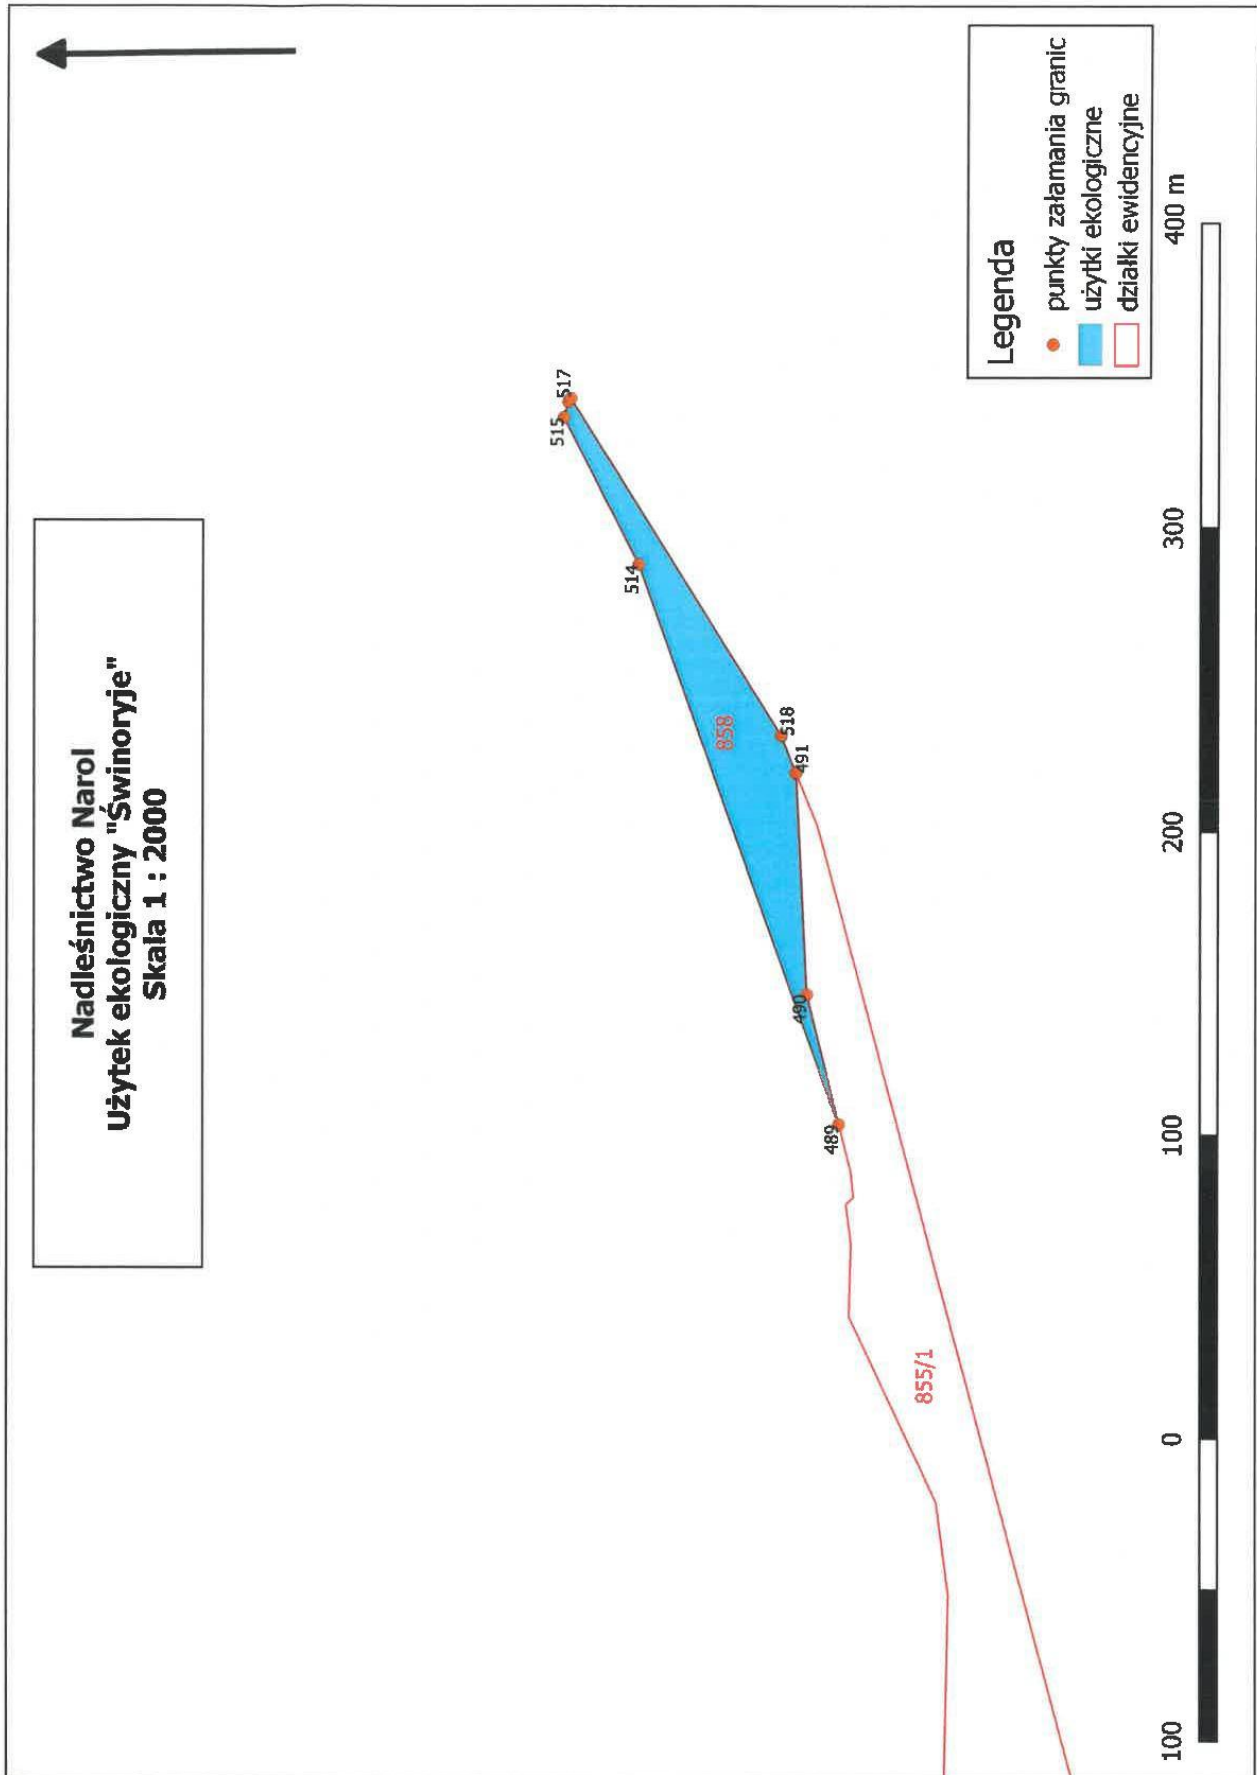

Lp.	Nazwa użytku ekologicznego	Powierzchnia użytku ekologicznego	Obręb ewidencyjny	Nr działki ewidencyjnej
1	Stawki	0,906	Chotylub	974
2	Paśnik leszczyny	0,0793	Chotylub	1011
3	Za złamaną wieżą	4,5483	Chotylub	1008/3
		0,5744	Chotylub	1012
4	Przy dębnie na dworku	0,3942	Chotylub	993
5	Na gwoździu	1,239	Chotylub	611/12
6	Świnioryje	0,3156	Chotylub	858
7	Stawek	1,2419	Nowe Sioło	1490
8	Sajgon	1,0207	Nowe Sioło	1499/2
9	Piaski	0,6962	Nowy Lubliniec	1063
10	Wirowa	0,9336	Nowy Lubliniec	1040
11	Komań	0,476	Nowy Lubliniec	1046
		65,2947	Nowy Lubliniec	1/4
		7,2383	Nowy Lubliniec	1058
		2,3513	Nowy Lubliniec	1076
		1,4249	Nowy Lubliniec	1059
		0,6069	Nowy Lubliniec	1047
		1,8294	Nowy Lubliniec	1060/1
		2,3219	Nowy Lubliniec	1060/2
12	Rubachówka	0,5262	Nowy Lubliniec	1120
13	Sigła	1,7008	Gorajec	544
		1,3823	Gorajec	545
		2,2182	Gorajec	546
14	Brzozowe oczko	0,3376	Gorajec	558/1
15	Stare stawy	12,6805	Gorajec	589
16	Sopilne	4,6598	Nowy Lubliniec	57/3
		5,866	Nowy Lubliniec	270/2
		18,3638	Nowy Lubliniec	1116
		3,6924	Nowy Lubliniec	1118
		2,1598	Nowy Lubliniec	1120
		28,5102	Żuków	3/1
		0,4465	Żuków	3/2
		19,639	Żuków	7
12,4624	Żuków	101		
	suma	208,1381		