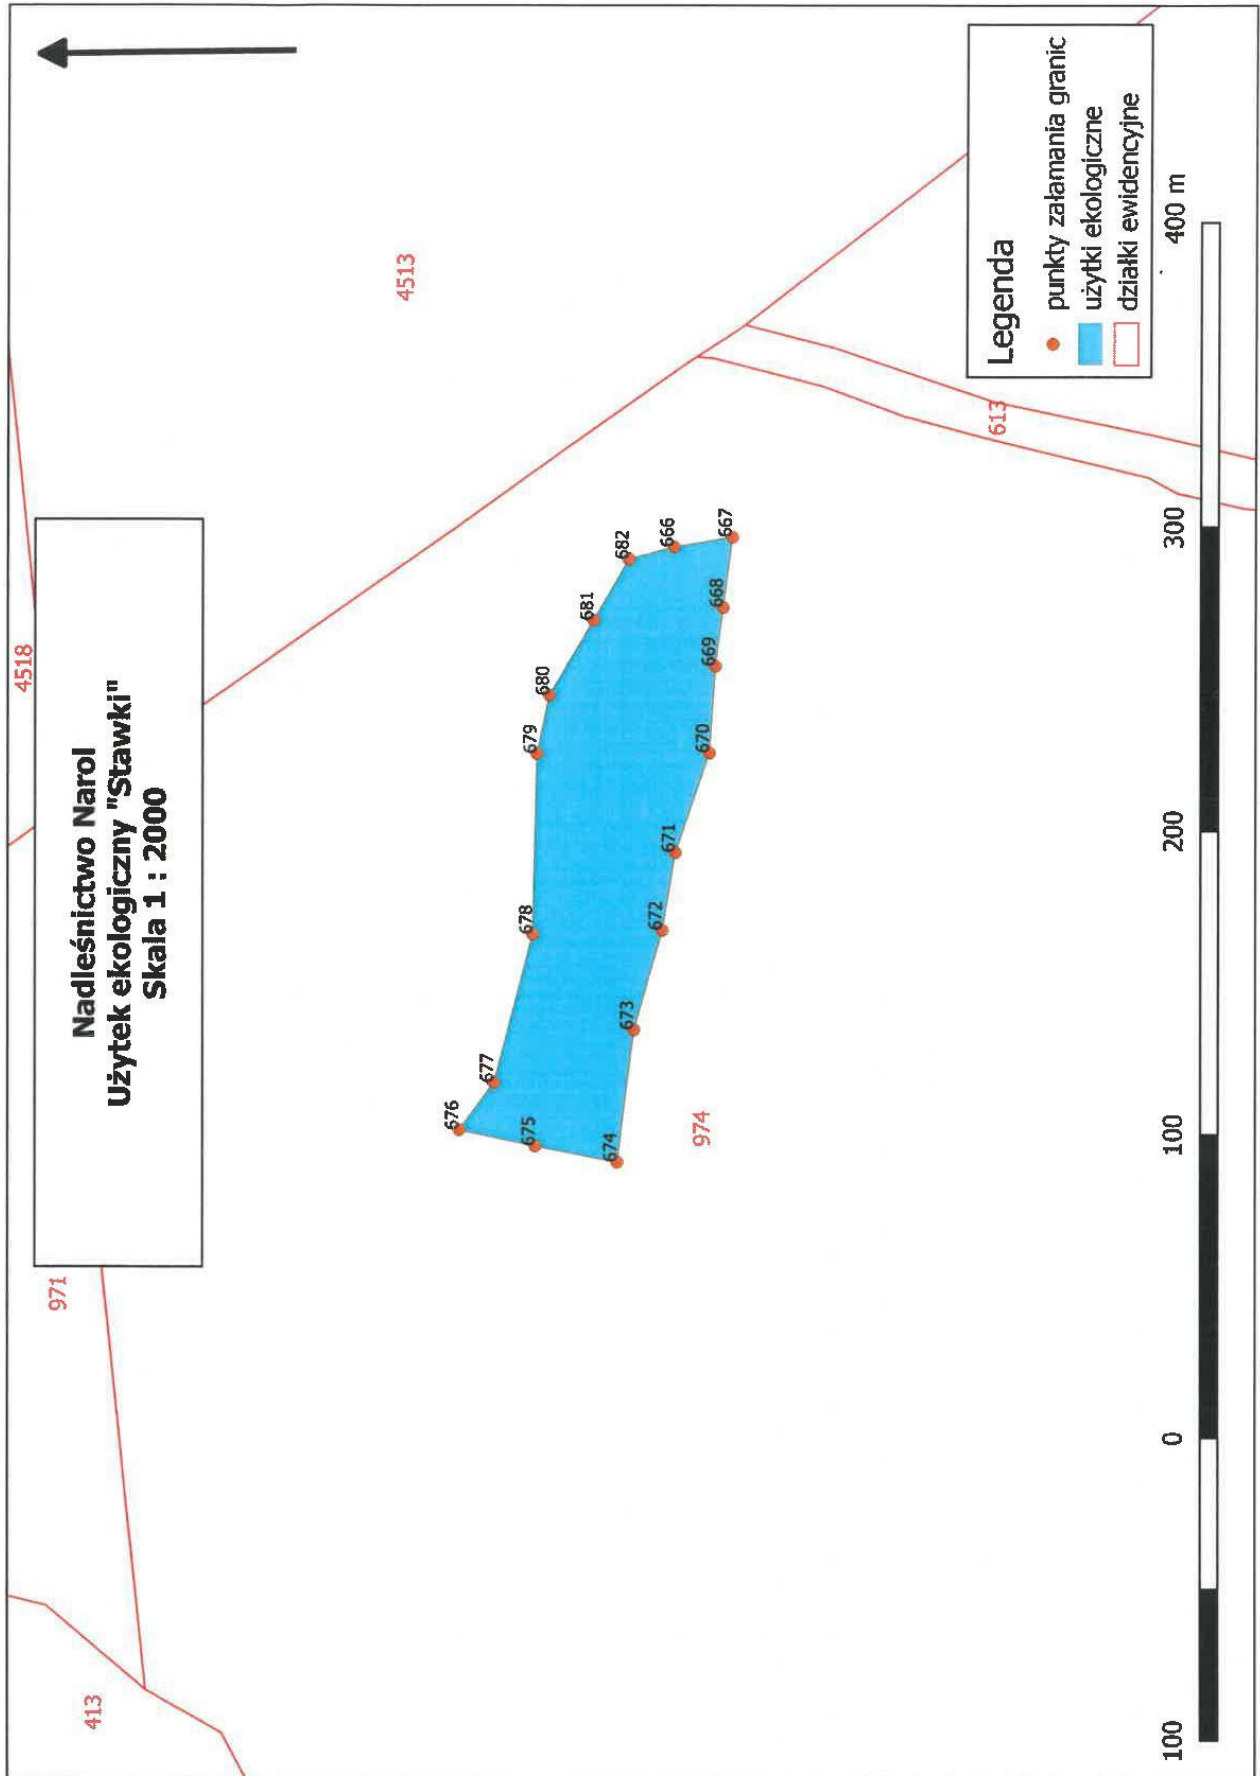

Lp.	Nazwa użytku ekologicznego	Powierzchnia użytku ekologicznego	Obręb ewidencyjny	Nr działki ewidencyjnej
1	Stawki	0,906	Chotylub	974
2	Paśnik leszczyny	0,0793	Chotylub	1011
3	Za złamaną wieżą	4,5483	Chotylub	1008/3
		0,5744	Chotylub	1012
4	Przy dębnie na dworku	0,3942	Chotylub	993
5	Na gwoździu	1,239	Chotylub	611/12
6	Świnioryje	0,3156	Chotylub	858
7	Stawek	1,2419	Nowe Sioło	1490
8	Sajgon	1,0207	Nowe Sioło	1499/2
9	Piaski	0,6962	Nowy Lubliniec	1063
10	Wirowa	0,9336	Nowy Lubliniec	1040
11	Komań	0,476	Nowy Lubliniec	1046
		65,2947	Nowy Lubliniec	1/4
		7,2383	Nowy Lubliniec	1058
		2,3513	Nowy Lubliniec	1076
		1,4249	Nowy Lubliniec	1059
		0,6069	Nowy Lubliniec	1047
		1,8294	Nowy Lubliniec	1060/1
		2,3219	Nowy Lubliniec	1060/2
12	Rubachówka	0,5262	Nowy Lubliniec	1120
13	Sigła	1,7008	Gorajec	544
		1,3823	Gorajec	545
		2,2182	Gorajec	546
14	Brzozowe oczko	0,3376	Gorajec	558/1
15	Stare stawy	12,6805	Gorajec	589
16	Sopilne	4,6598	Nowy Lubliniec	57/3
		5,866	Nowy Lubliniec	270/2
		18,3638	Nowy Lubliniec	1116
		3,6924	Nowy Lubliniec	1118
		2,1598	Nowy Lubliniec	1120
		28,5102	Żuków	3/1
		0,4465	Żuków	3/2
		19,639	Żuków	7
12,4624	Żuków	101		
	suma	208,1381		