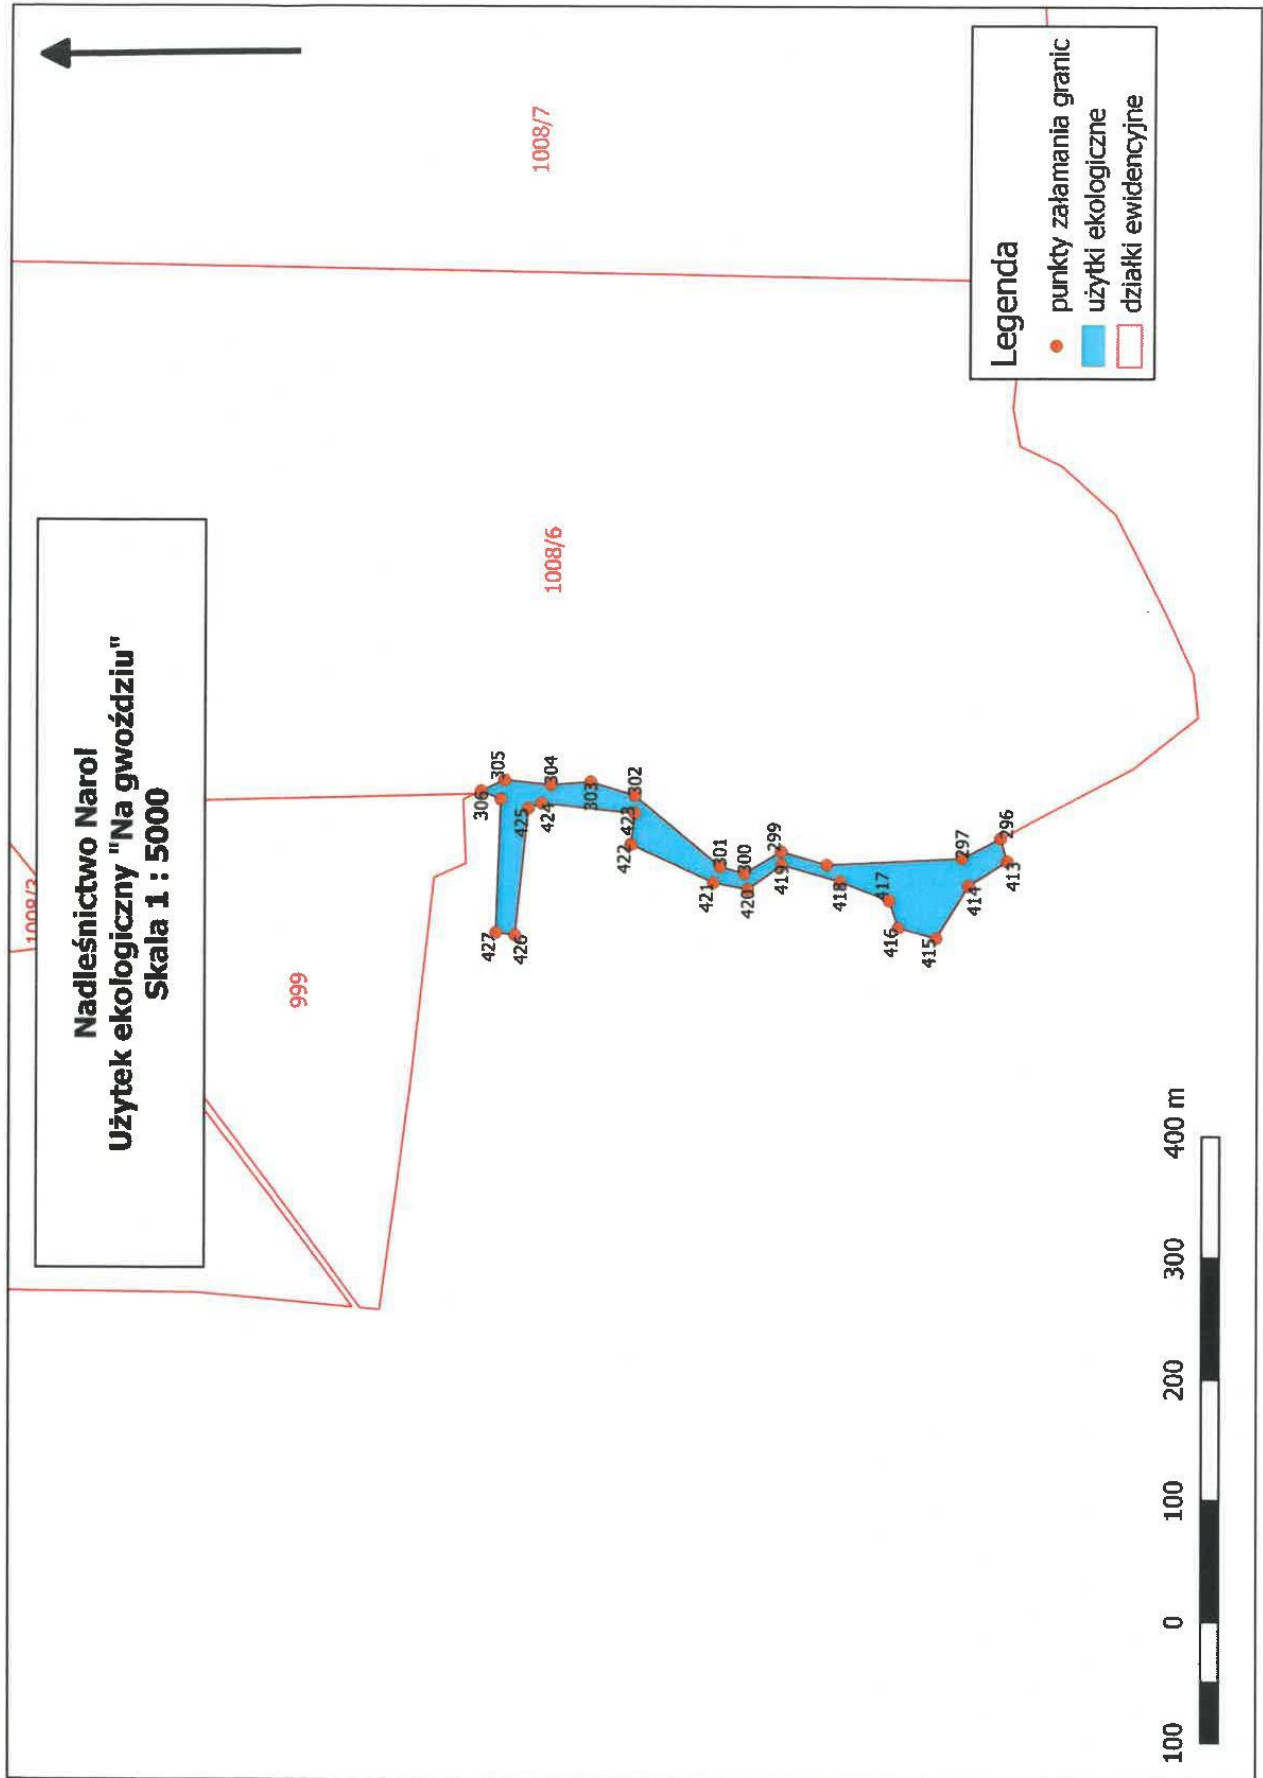

Lp.	Nazwa użytku ekologicznego	Powierzchnia użytku ekologicznego	Obręb ewidencyjny	Nr działki ewidencyjnej
1	Stawki	0,906	Chotylub	974
2	Paśnik leszczyny	0,0793	Chotylub	1011
3	Za złamaną wieżą	4,5483	Chotylub	1008/3
		0,5744	Chotylub	1012
4	Przy dębnie na dworku	0,3942	Chotylub	993
5	Na gwoździu	1,239	Chotylub	611/12
6	Świnioryje	0,3156	Chotylub	858
7	Stawek	1,2419	Nowe Sioło	1490
8	Sajgon	1,0207	Nowe Sioło	1499/2
9	Piaski	0,6962	Nowy Lubliniec	1063
10	Wirowa	0,9336	Nowy Lubliniec	1040
11	Komań	0,476	Nowy Lubliniec	1046
		65,2947	Nowy Lubliniec	1/4
		7,2383	Nowy Lubliniec	1058
		2,3513	Nowy Lubliniec	1076
		1,4249	Nowy Lubliniec	1059
		0,6069	Nowy Lubliniec	1047
		1,8294	Nowy Lubliniec	1060/1
		2,3219	Nowy Lubliniec	1060/2
12	Rubachówka	0,5262	Nowy Lubliniec	1120
13	Sigła	1,7008	Gorajec	544
		1,3823	Gorajec	545
		2,2182	Gorajec	546
14	Brzozowe oczko	0,3376	Gorajec	558/1
15	Stare stawy	12,6805	Gorajec	589
16	Sopilne	4,6598	Nowy Lubliniec	57/3
		5,866	Nowy Lubliniec	270/2
		18,3638	Nowy Lubliniec	1116
		3,6924	Nowy Lubliniec	1118
		2,1598	Nowy Lubliniec	1120
		28,5102	Żuków	3/1
		0,4465	Żuków	3/2
		19,639	Żuków	7
12,4624	Żuków	101		
	suma	208,1381		