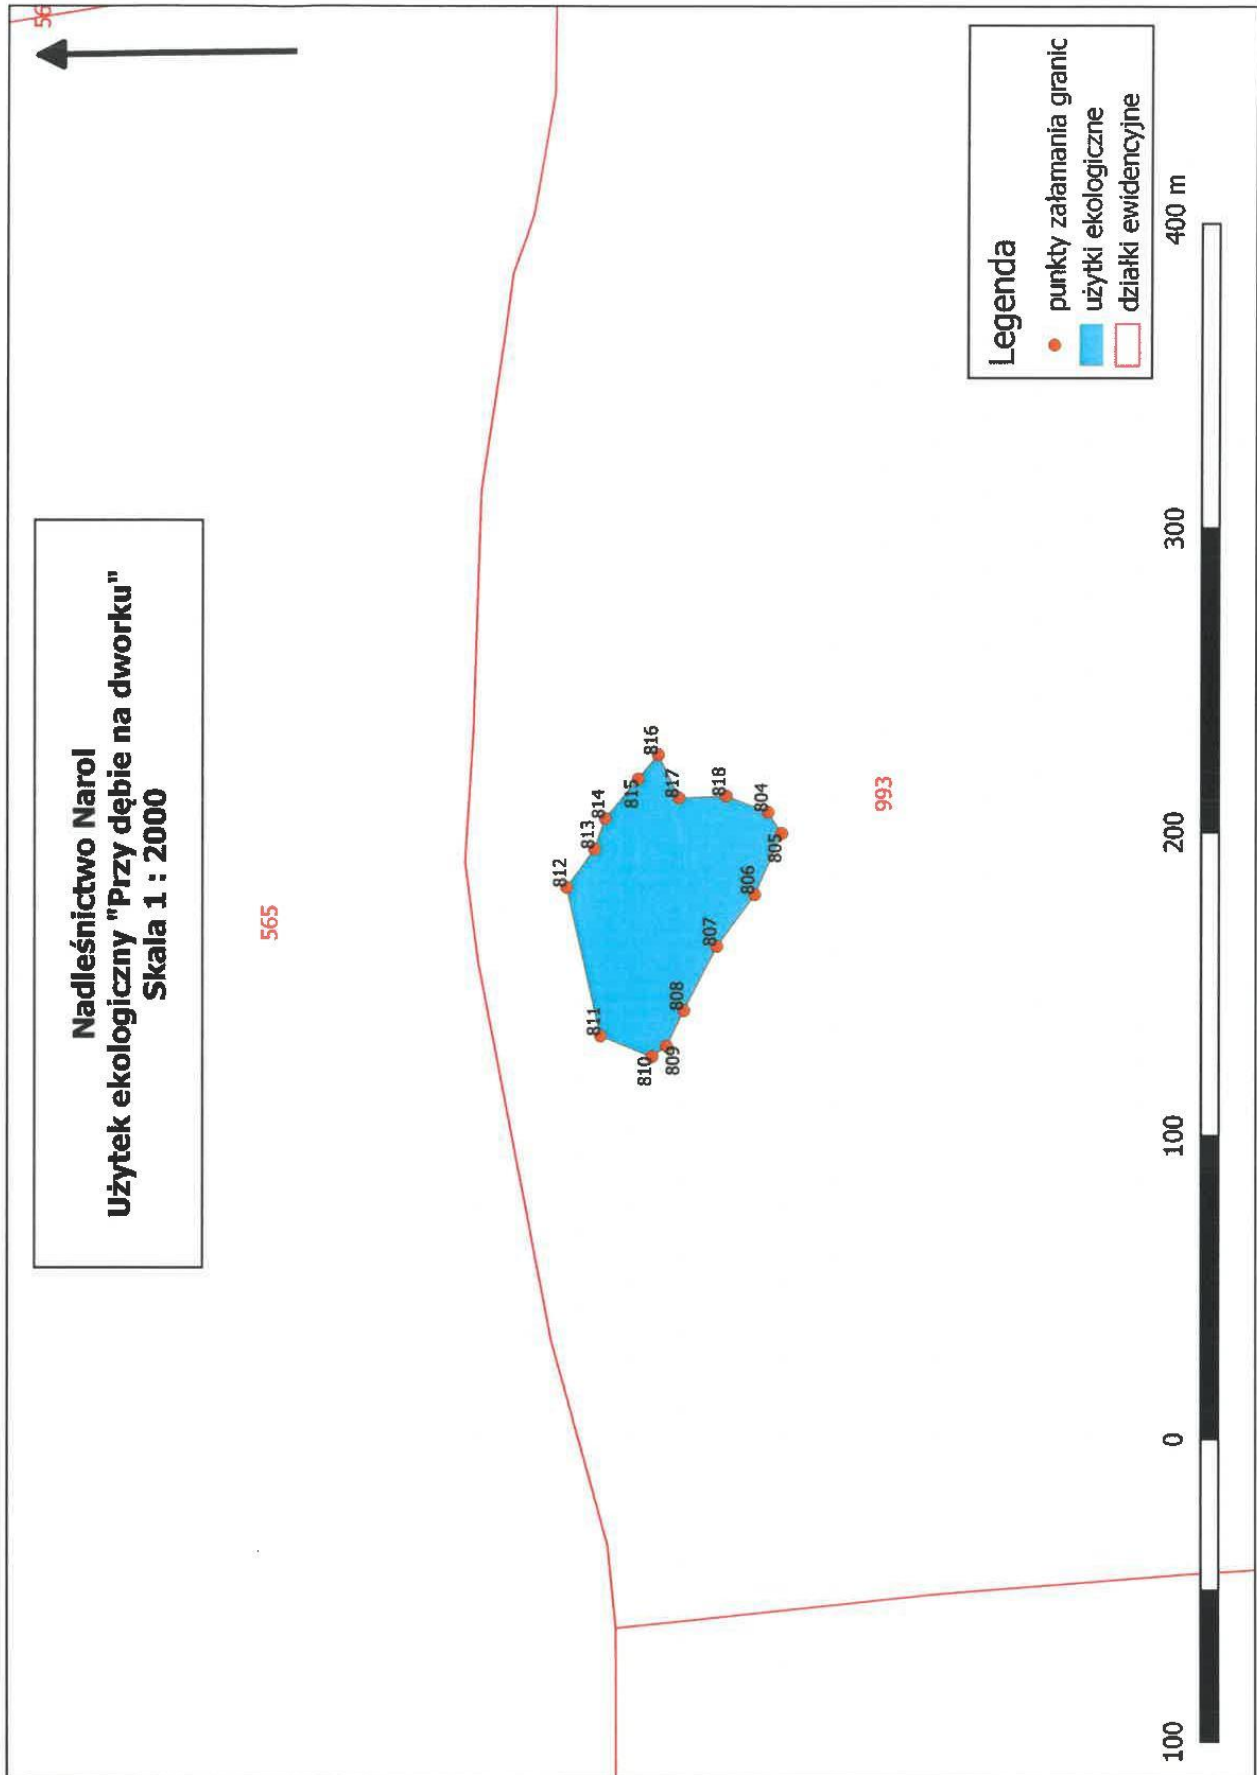

Lp.	Nazwa użytku ekologicznego	Powierzchnia użytku ekologicznego	Obręb ewidencyjny	Nr działki ewidencyjnej
1	Stawki	0,906	Chotylub	974
2	Paśnik leszczyny	0,0793	Chotylub	1011
3	Za złamaną wieżą	4,5483	Chotylub	1008/3
		0,5744	Chotylub	1012
4	Przy dębnie na dworku	0,3942	Chotylub	993
5	Na gwoździu	1,239	Chotylub	611/12
6	Świnioryje	0,3156	Chotylub	858
7	Stawek	1,2419	Nowe Sioło	1490
8	Sajgon	1,0207	Nowe Sioło	1499/2
9	Piaski	0,6962	Nowy Lubliniec	1063
10	Wirowa	0,9336	Nowy Lubliniec	1040
11	Komań	0,476	Nowy Lubliniec	1046
		65,2947	Nowy Lubliniec	1/4
		7,2383	Nowy Lubliniec	1058
		2,3513	Nowy Lubliniec	1076
		1,4249	Nowy Lubliniec	1059
		0,6069	Nowy Lubliniec	1047
		1,8294	Nowy Lubliniec	1060/1
		2,3219	Nowy Lubliniec	1060/2
12	Rubachówka	0,5262	Nowy Lubliniec	1120
13	Sigła	1,7008	Gorajec	544
		1,3823	Gorajec	545
		2,2182	Gorajec	546
14	Brzozowe oczko	0,3376	Gorajec	558/1
15	Stare stawy	12,6805	Gorajec	589
16	Sopilne	4,6598	Nowy Lubliniec	57/3
		5,866	Nowy Lubliniec	270/2
		18,3638	Nowy Lubliniec	1116
		3,6924	Nowy Lubliniec	1118
		2,1598	Nowy Lubliniec	1120
		28,5102	Żuków	3/1
		0,4465	Żuków	3/2
		19,639	Żuków	7
12,4624	Żuków	101		
	suma	208,1381		