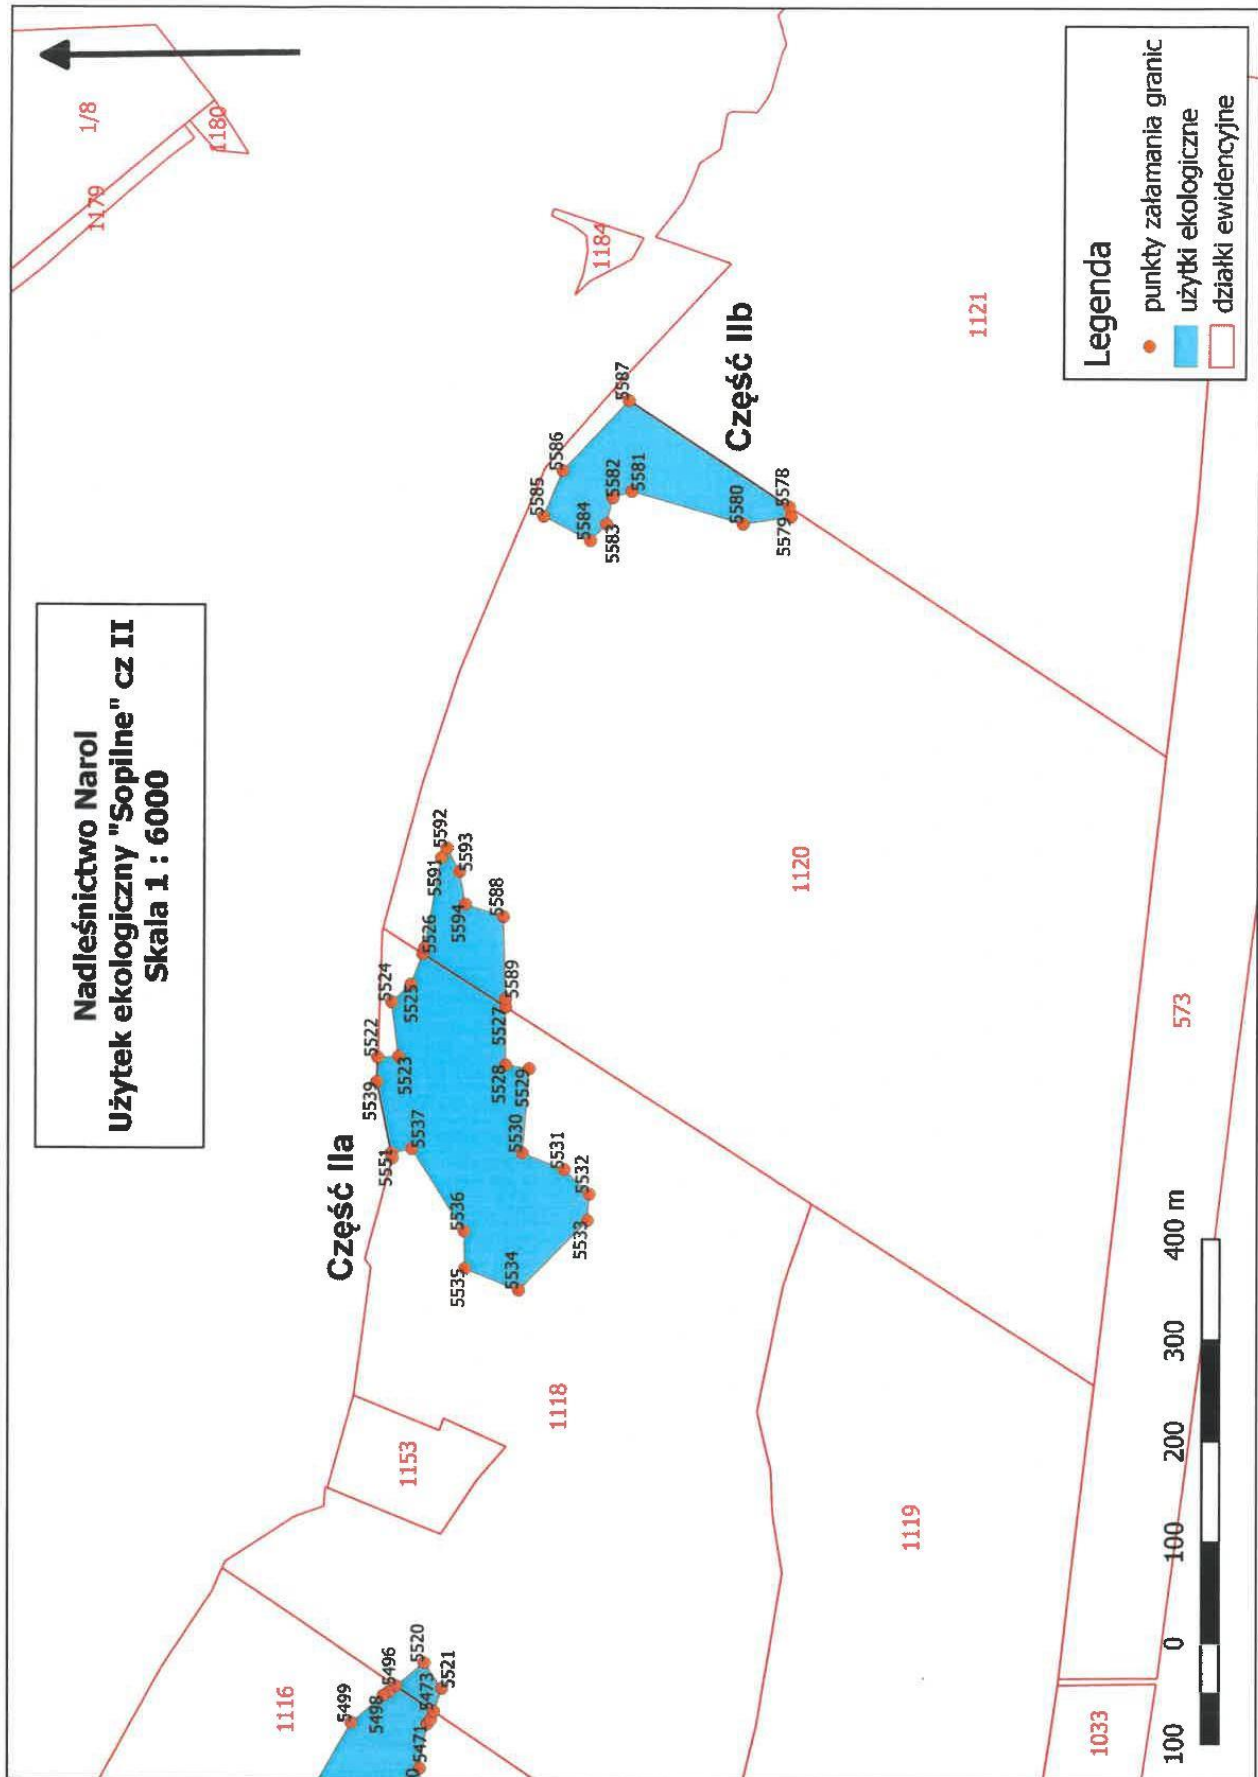

Lp.	Nazwa użytku ekologicznego	Powierzchnia użytku ekologicznego	Obręb ewidencyjny	Nr działki ewidencyjnej
1	Stawki	0,906	Chotylub	974
2	Paśnik leszczyny	0,0793	Chotylub	1011
3	Za złamaną wieżą	4,5483	Chotylub	1008/3
		0,5744	Chotylub	1012
4	Przy dębnie na dworku	0,3942	Chotylub	993
5	Na gwoździu	1,239	Chotylub	611/12
6	Świnioryje	0,3156	Chotylub	858
7	Stawek	1,2419	Nowe Sioło	1490
8	Sajgon	1,0207	Nowe Sioło	1499/2
9	Piaski	0,6962	Nowy Lubliniec	1063
10	Wirowa	0,9336	Nowy Lubliniec	1040
11	Komań	0,476	Nowy Lubliniec	1046
		65,2947	Nowy Lubliniec	1/4
		7,2383	Nowy Lubliniec	1058
		2,3513	Nowy Lubliniec	1076
		1,4249	Nowy Lubliniec	1059
		0,6069	Nowy Lubliniec	1047
		1,8294	Nowy Lubliniec	1060/1
		2,3219	Nowy Lubliniec	1060/2
12	Rubachówka	0,5262	Nowy Lubliniec	1120
13	Sigła	1,7008	Gorajec	544
		1,3823	Gorajec	545
		2,2182	Gorajec	546
14	Brzozowe oczko	0,3376	Gorajec	558/1
15	Stare stawy	12,6805	Gorajec	589
16	Sopilne	4,6598	Nowy Lubliniec	57/3
		5,866	Nowy Lubliniec	270/2
		18,3638	Nowy Lubliniec	1116
		3,6924	Nowy Lubliniec	1118
		2,1598	Nowy Lubliniec	1120
		28,5102	Żuków	3/1
		0,4465	Żuków	3/2
		19,639	Żuków	7
12,4624	Żuków	101		
	suma	208,1381		