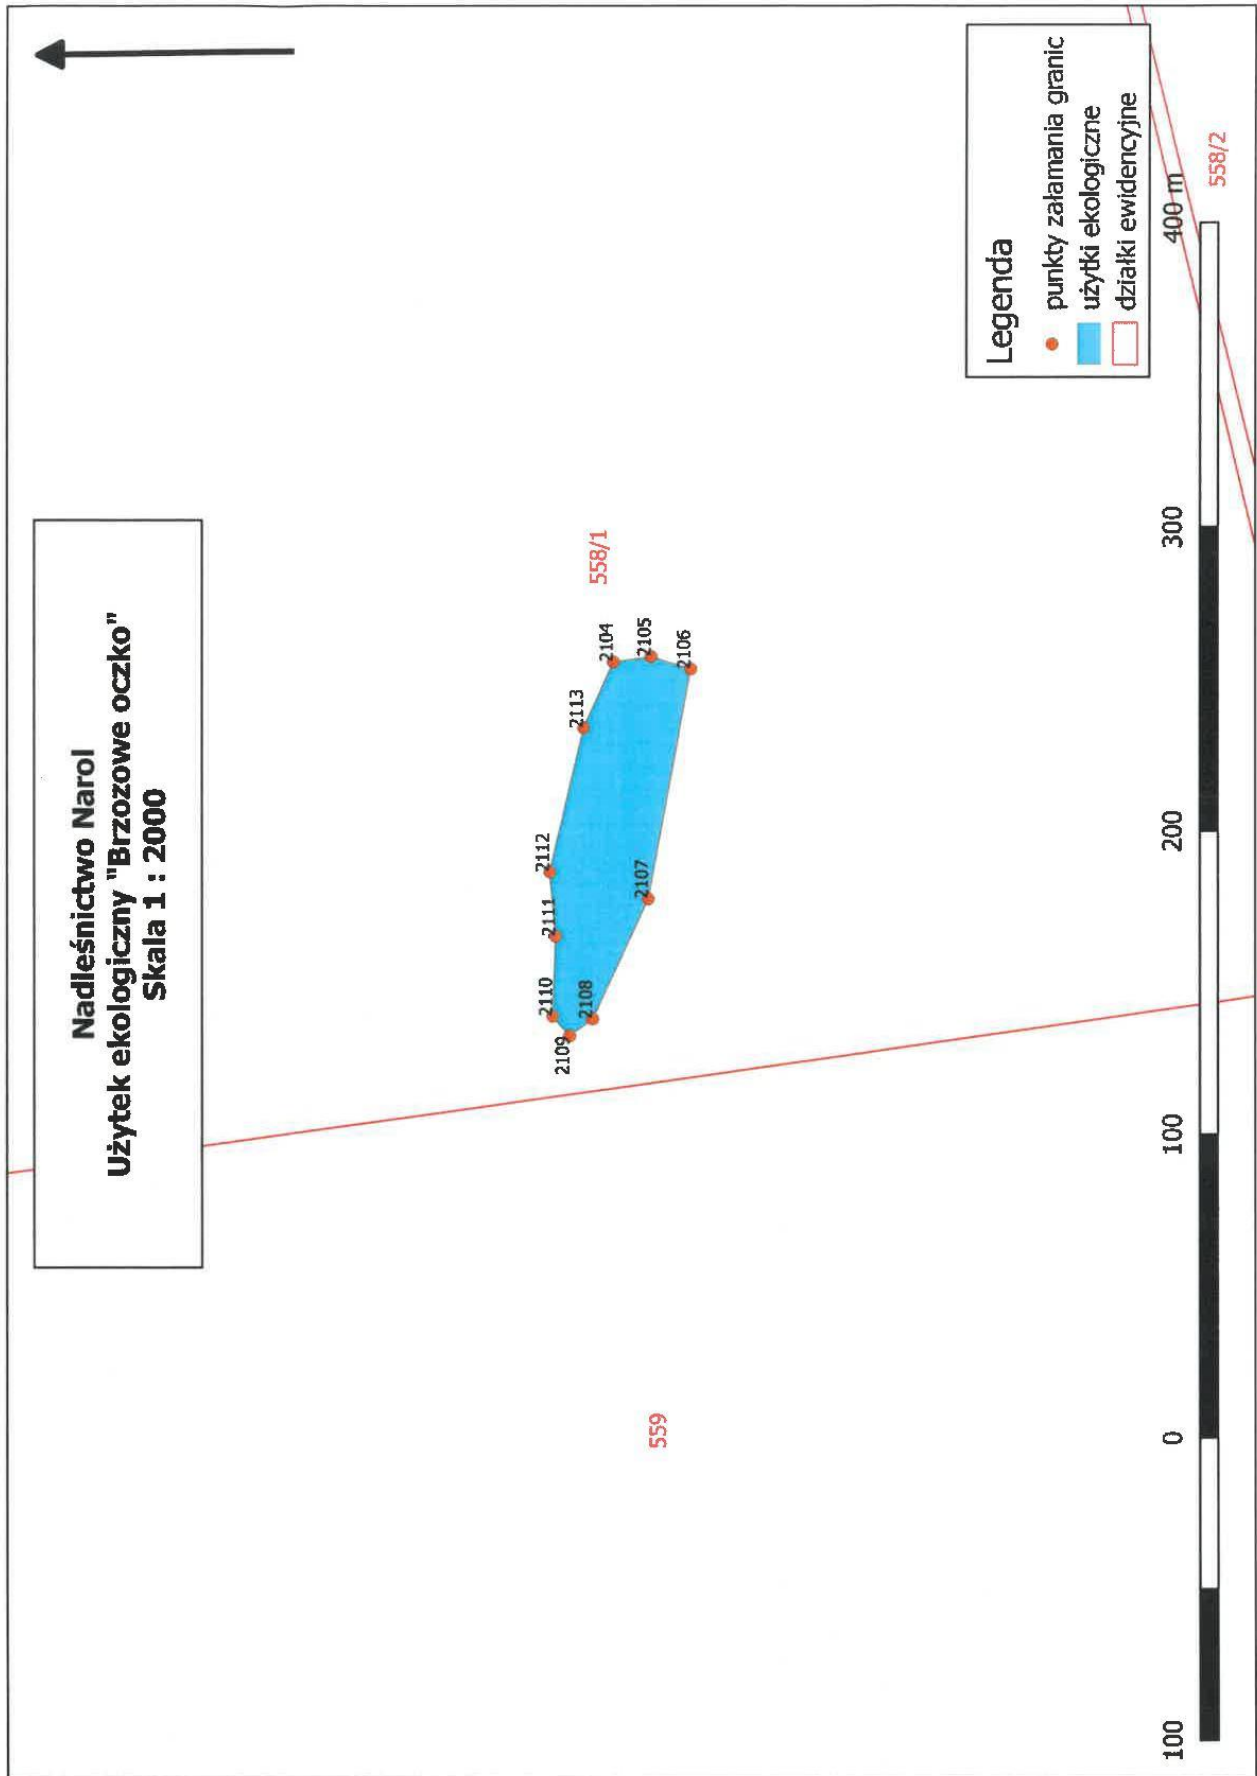

Lp.	Nazwa użytku ekologicznego	Powierzchnia użytku ekologicznego	Obręb ewidencyjny	Nr działki ewidencyjnej
1	Stawki	0,906	Chotylub	974
2	Paśnik leszczyny	0,0793	Chotylub	1011
3	Za złamaną wieżą	4,5483	Chotylub	1008/3
		0,5744	Chotylub	1012
4	Przy dębnie na dworku	0,3942	Chotylub	993
5	Na gwoździu	1,239	Chotylub	611/12
6	Świnioryje	0,3156	Chotylub	858
7	Stawek	1,2419	Nowe Sioło	1490
8	Sajgon	1,0207	Nowe Sioło	1499/2
9	Piaski	0,6962	Nowy Lubliniec	1063
10	Wirowa	0,9336	Nowy Lubliniec	1040
11	Komań	0,476	Nowy Lubliniec	1046
		65,2947	Nowy Lubliniec	1/4
		7,2383	Nowy Lubliniec	1058
		2,3513	Nowy Lubliniec	1076
		1,4249	Nowy Lubliniec	1059
		0,6069	Nowy Lubliniec	1047
		1,8294	Nowy Lubliniec	1060/1
		2,3219	Nowy Lubliniec	1060/2
12	Rubachówka	0,5262	Nowy Lubliniec	1120
13	Sigła	1,7008	Gorajec	544
		1,3823	Gorajec	545
		2,2182	Gorajec	546
14	Brzozowe oczko	0,3376	Gorajec	558/1
15	Stare stawy	12,6805	Gorajec	589
16	Sopilne	4,6598	Nowy Lubliniec	57/3
		5,866	Nowy Lubliniec	270/2
		18,3638	Nowy Lubliniec	1116
		3,6924	Nowy Lubliniec	1118
		2,1598	Nowy Lubliniec	1120
		28,5102	Żuków	3/1
		0,4465	Żuków	3/2
		19,639	Żuków	7
12,4624	Żuków	101		
	suma	208,1381		