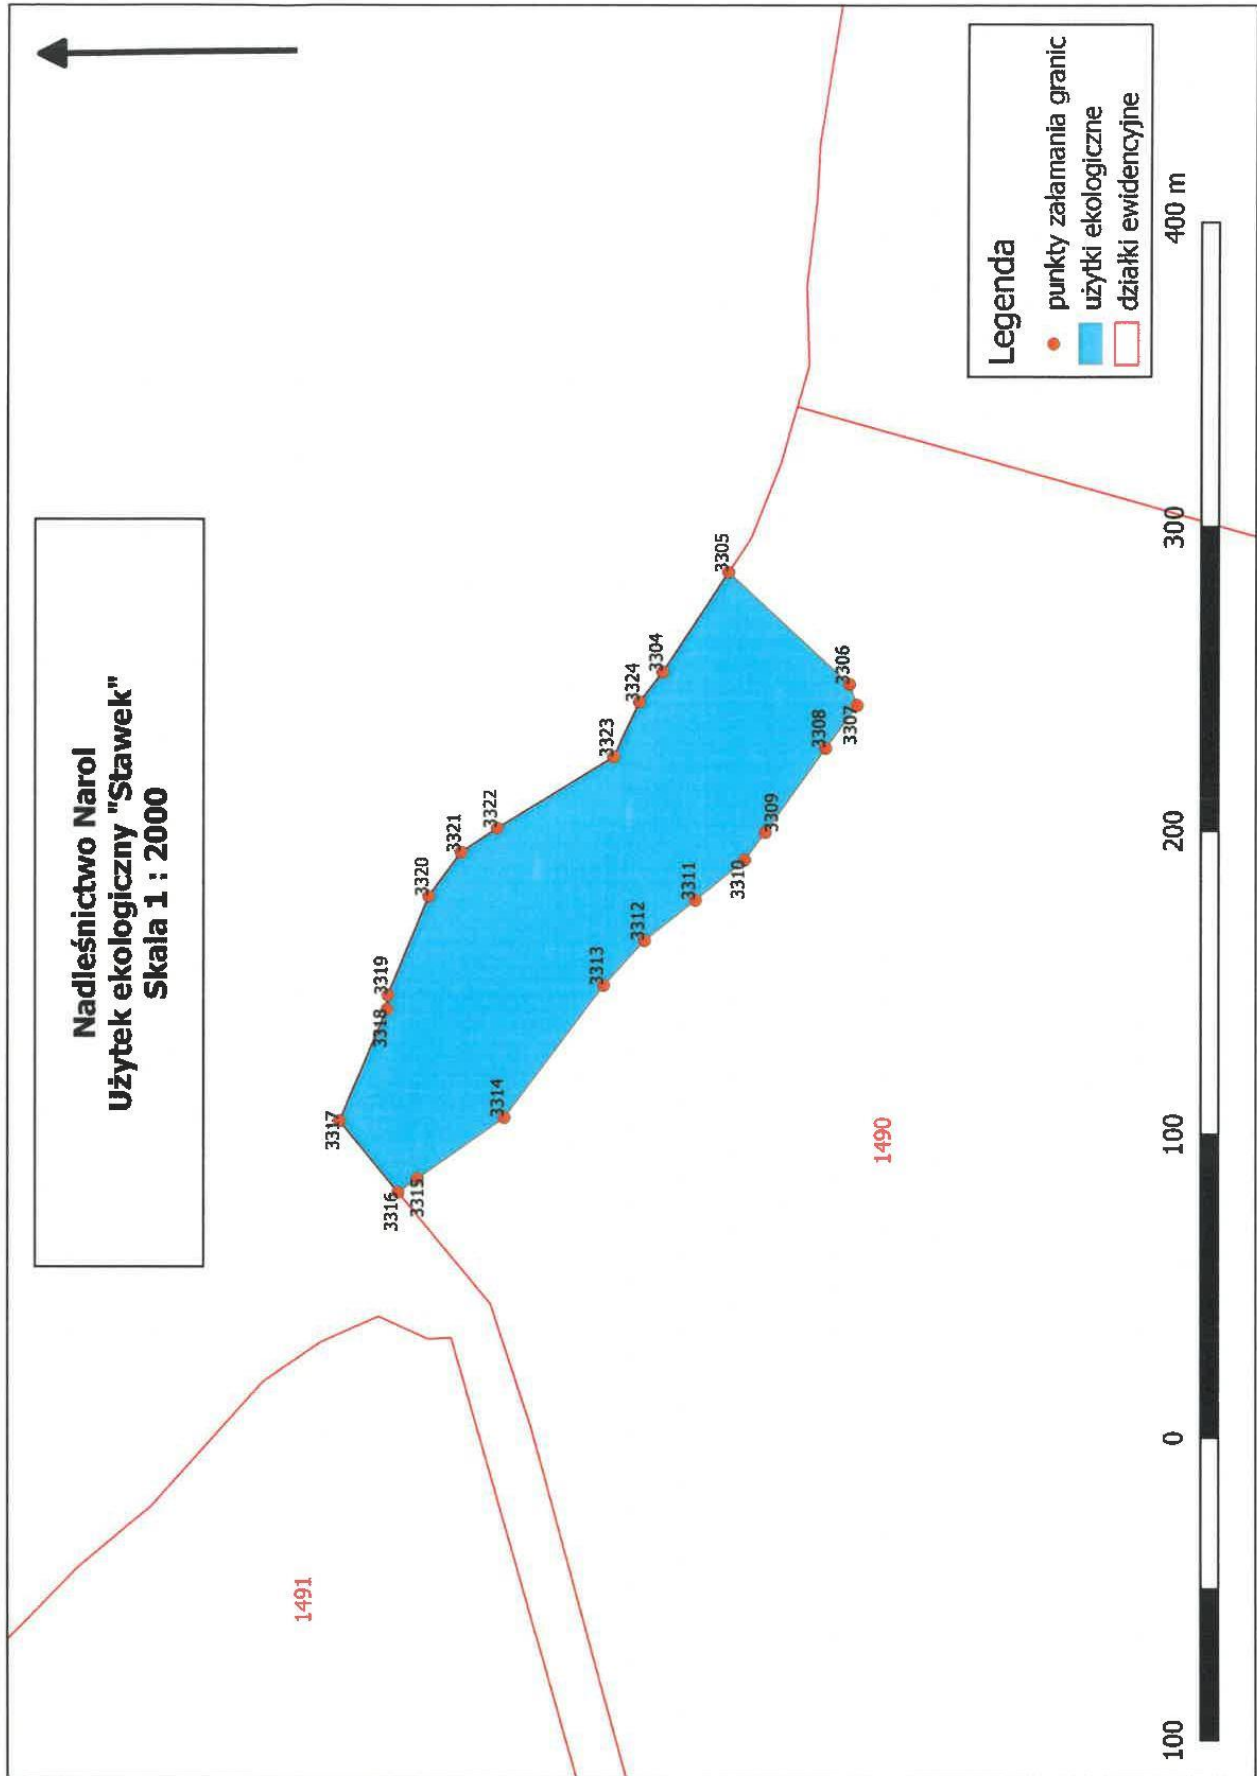

Lp.	Nazwa użytku ekologicznego	Powierzchnia użytku ekologicznego	Obręb ewidencyjny	Nr działki ewidencyjnej
1	Stawki	0,906	Chotylub	974
2	Paśnik leszczyny	0,0793	Chotylub	1011
3	Za złamaną wieżą	4,5483	Chotylub	1008/3
		0,5744	Chotylub	1012
4	Przy dębnie na dworku	0,3942	Chotylub	993
5	Na gwoździu	1,239	Chotylub	611/12
6	Świnioryje	0,3156	Chotylub	858
7	Stawek	1,2419	Nowe Sioło	1490
8	Sajgon	1,0207	Nowe Sioło	1499/2
9	Piaski	0,6962	Nowy Lubliniec	1063
10	Wirowa	0,9336	Nowy Lubliniec	1040
11	Komań	0,476	Nowy Lubliniec	1046
		65,2947	Nowy Lubliniec	1/4
		7,2383	Nowy Lubliniec	1058
		2,3513	Nowy Lubliniec	1076
		1,4249	Nowy Lubliniec	1059
		0,6069	Nowy Lubliniec	1047
		1,8294	Nowy Lubliniec	1060/1
		2,3219	Nowy Lubliniec	1060/2
12	Rubachówka	0,5262	Nowy Lubliniec	1120
13	Sigła	1,7008	Gorajec	544
		1,3823	Gorajec	545
		2,2182	Gorajec	546
14	Brzozowe oczko	0,3376	Gorajec	558/1
15	Stare stawy	12,6805	Gorajec	589
16	Sopilne	4,6598	Nowy Lubliniec	57/3
		5,866	Nowy Lubliniec	270/2
		18,3638	Nowy Lubliniec	1116
		3,6924	Nowy Lubliniec	1118
		2,1598	Nowy Lubliniec	1120
		28,5102	Żuków	3/1
		0,4465	Żuków	3/2
		19,639	Żuków	7
12,4624	Żuków	101		
	suma	208,1381		