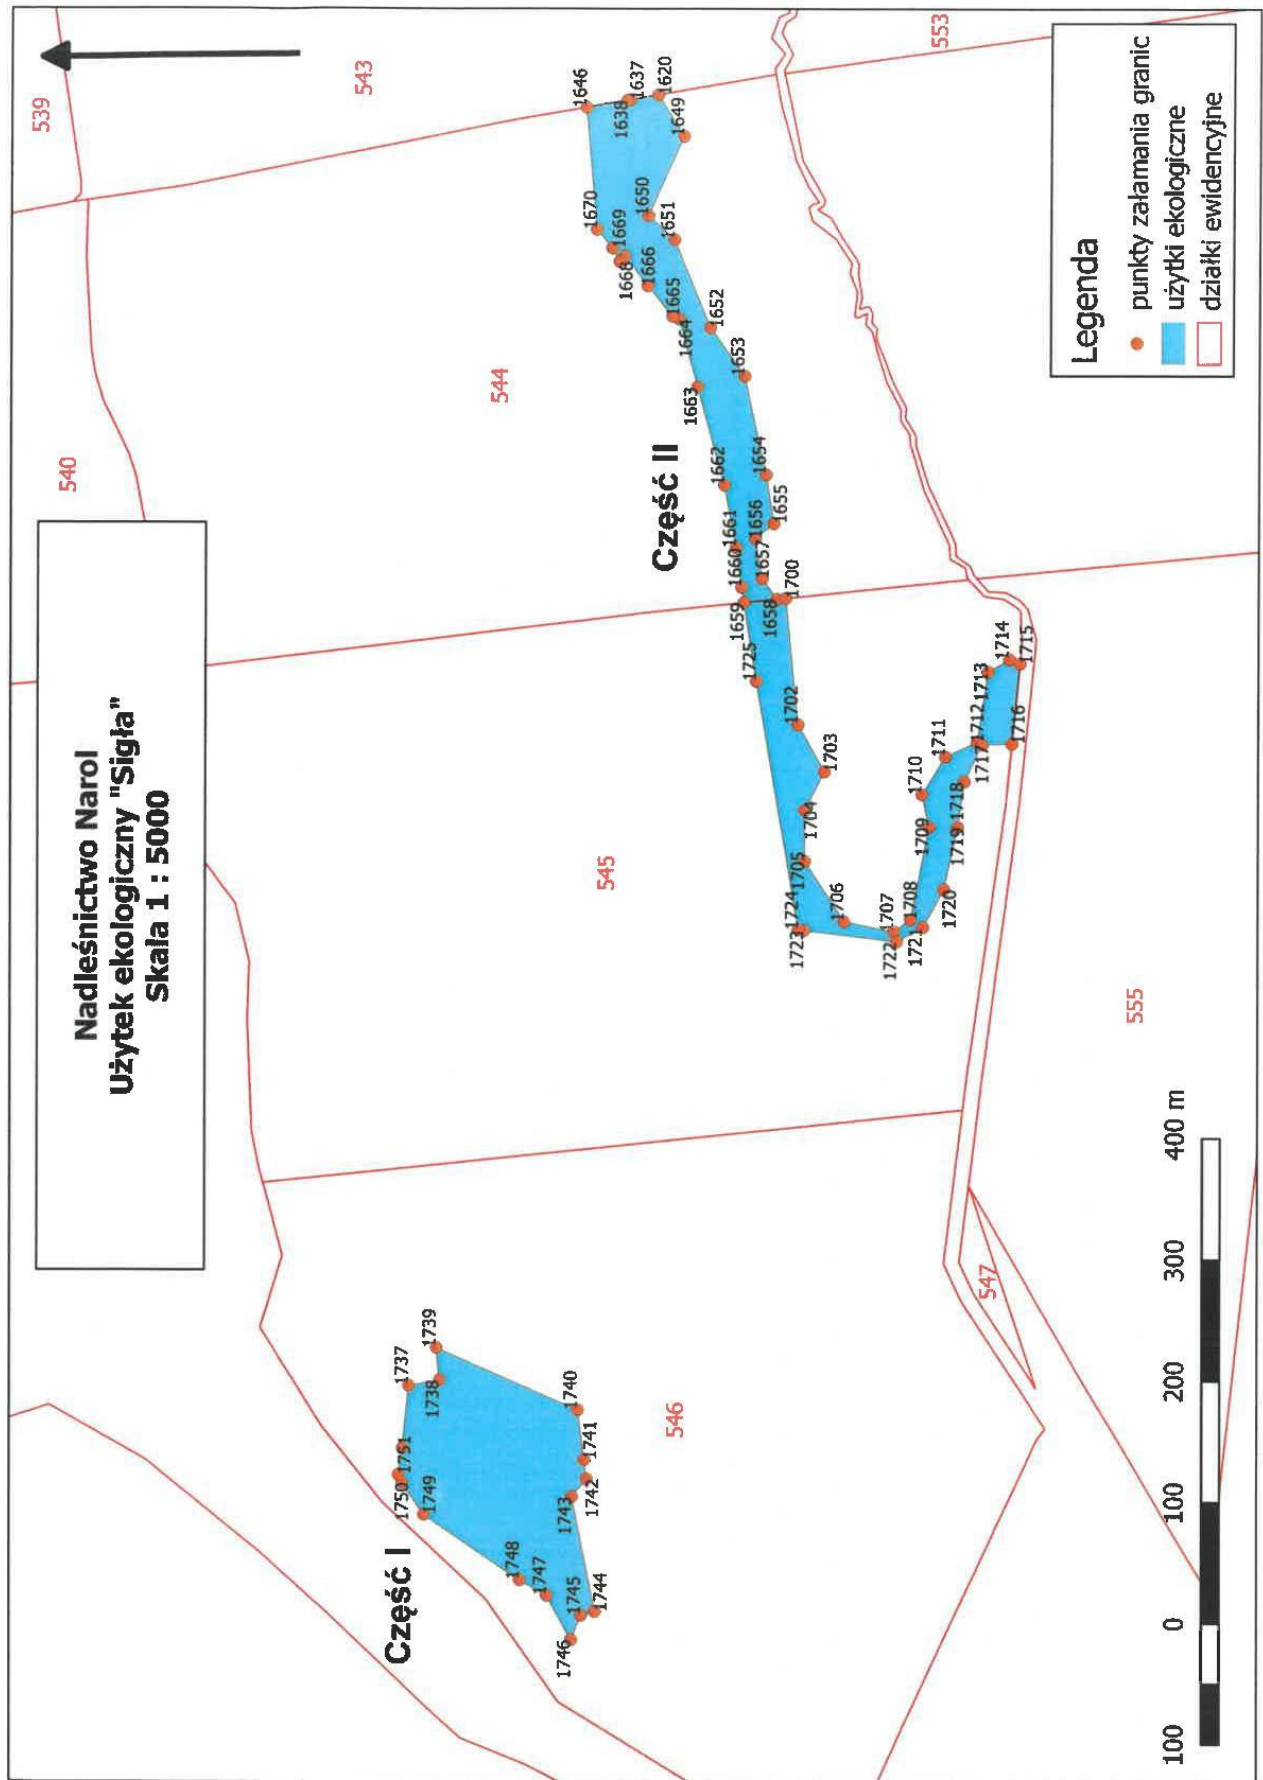

Lp.	Nazwa użytku ekologicznego	Powierzchnia użytku ekologicznego	Obręb ewidencyjny	Nr działki ewidencyjnej
1	Stawki	0,906	Chotylub	974
2	Paśnik leszczyny	0,0793	Chotylub	1011
3	Za złamaną wieżą	4,5483	Chotylub	1008/3
		0,5744	Chotylub	1012
4	Przy dębnie na dworku	0,3942	Chotylub	993
5	Na gwoździu	1,239	Chotylub	611/12
6	Świnioryje	0,3156	Chotylub	858
7	Stawek	1,2419	Nowe Sioło	1490
8	Sajgon	1,0207	Nowe Sioło	1499/2
9	Piaski	0,6962	Nowy Lubliniec	1063
10	Wirowa	0,9336	Nowy Lubliniec	1040
11	Komań	0,476	Nowy Lubliniec	1046
		65,2947	Nowy Lubliniec	1/4
		7,2383	Nowy Lubliniec	1058
		2,3513	Nowy Lubliniec	1076
		1,4249	Nowy Lubliniec	1059
		0,6069	Nowy Lubliniec	1047
		1,8294	Nowy Lubliniec	1060/1
		2,3219	Nowy Lubliniec	1060/2
12	Rubachówka	0,5262	Nowy Lubliniec	1120
13	Sigła	1,7008	Gorajec	544
		1,3823	Gorajec	545
		2,2182	Gorajec	546
14	Brzozowe oczko	0,3376	Gorajec	558/1
15	Stare stawy	12,6805	Gorajec	589
16	Sopilne	4,6598	Nowy Lubliniec	57/3
		5,866	Nowy Lubliniec	270/2
		18,3638	Nowy Lubliniec	1116
		3,6924	Nowy Lubliniec	1118
		2,1598	Nowy Lubliniec	1120
		28,5102	Żuków	3/1
		0,4465	Żuków	3/2
		19,639	Żuków	7
12,4624	Żuków	101		
	suma	208,1381		