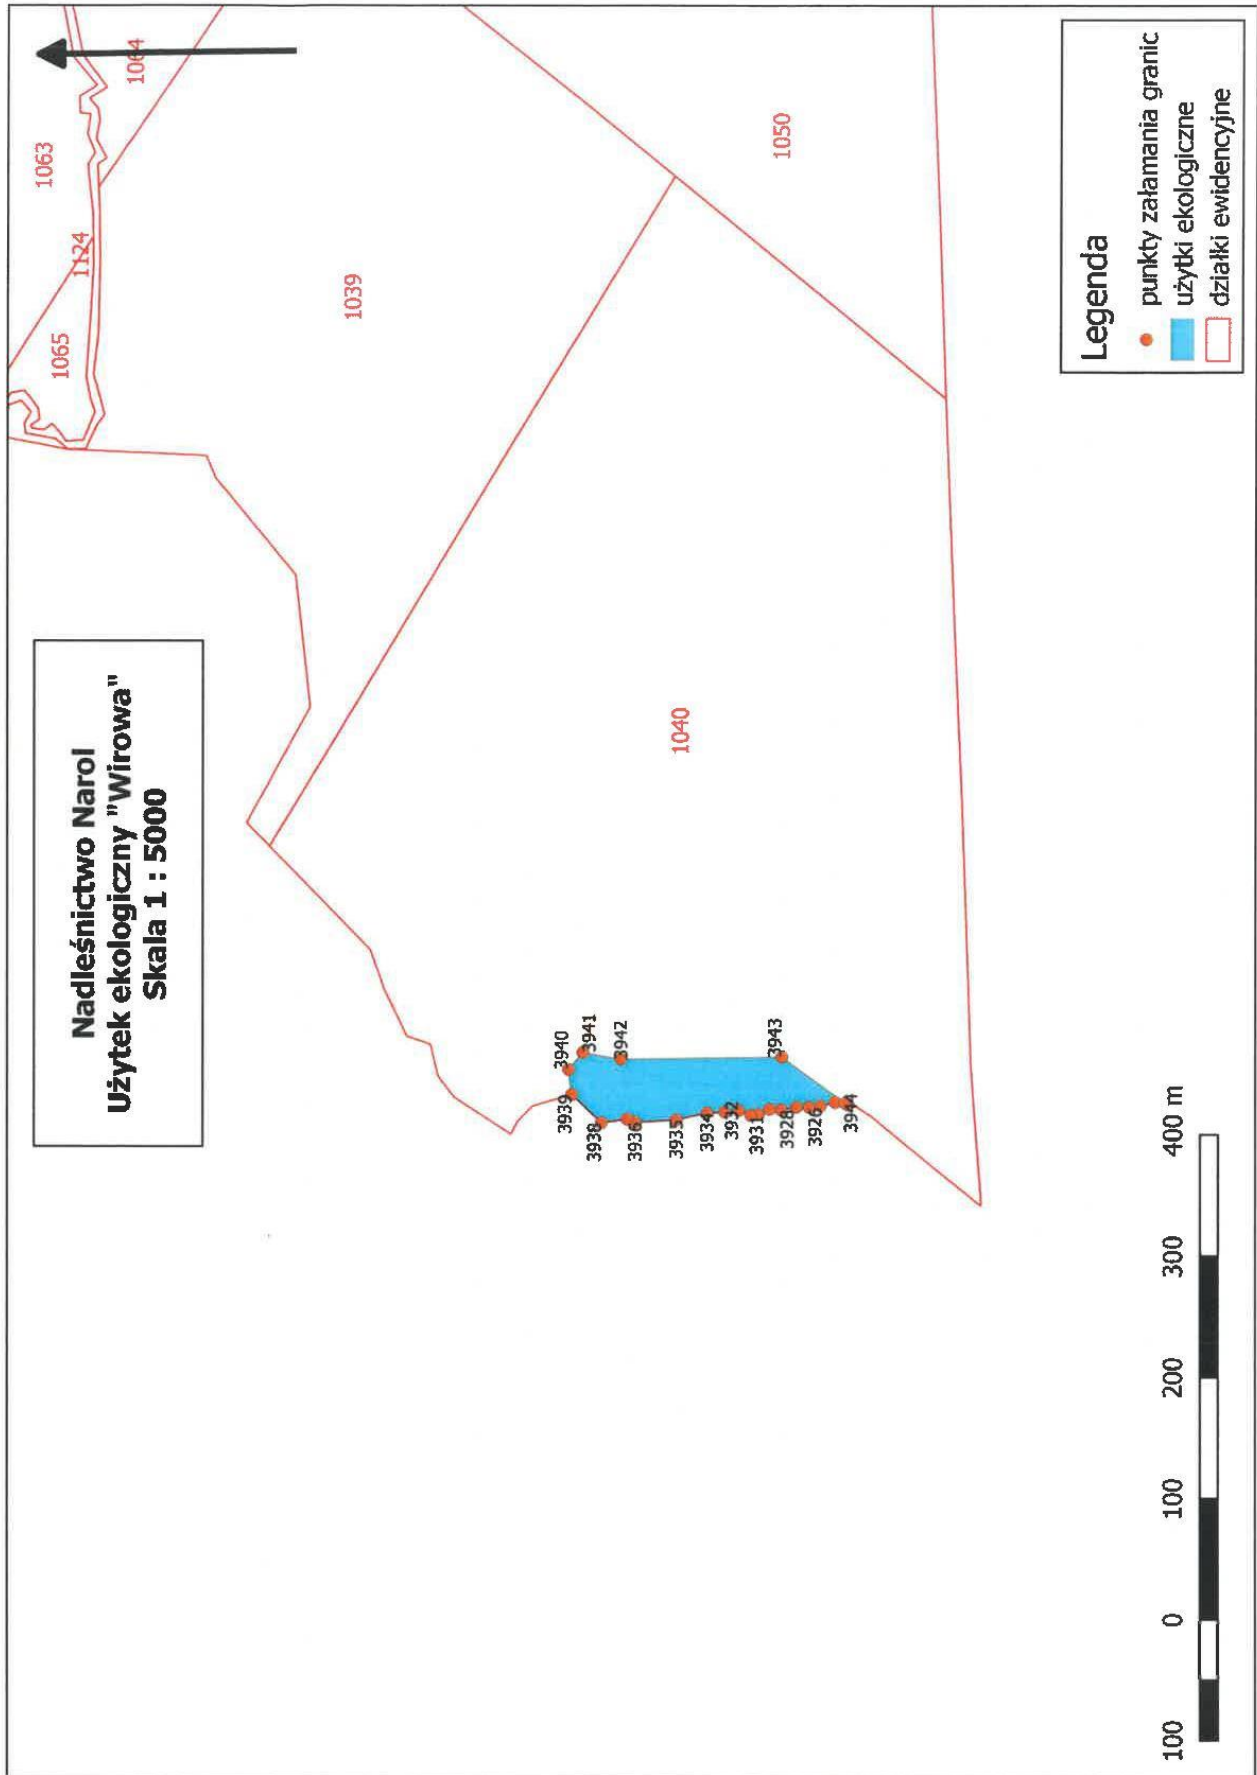

Lp.	Nazwa użytku ekologicznego	Powierzchnia użytku ekologicznego	Obręb ewidencyjny	Nr działki ewidencyjnej
1	Stawki	0,906	Chotylub	974
2	Paśnik leszczyny	0,0793	Chotylub	1011
3	Za złamaną wieżą	4,5483	Chotylub	1008/3
		0,5744	Chotylub	1012
4	Przy dębnie na dworku	0,3942	Chotylub	993
5	Na gwoździu	1,239	Chotylub	611/12
6	Świnioryje	0,3156	Chotylub	858
7	Stawek	1,2419	Nowe Sioło	1490
8	Sajgon	1,0207	Nowe Sioło	1499/2
9	Piaski	0,6962	Nowy Lubliniec	1063
10	Wirowa	0,9336	Nowy Lubliniec	1040
11	Komań	0,476	Nowy Lubliniec	1046
		65,2947	Nowy Lubliniec	1/4
		7,2383	Nowy Lubliniec	1058
		2,3513	Nowy Lubliniec	1076
		1,4249	Nowy Lubliniec	1059
		0,6069	Nowy Lubliniec	1047
		1,8294	Nowy Lubliniec	1060/1
		2,3219	Nowy Lubliniec	1060/2
12	Rubachówka	0,5262	Nowy Lubliniec	1120
13	Sigła	1,7008	Gorajec	544
		1,3823	Gorajec	545
		2,2182	Gorajec	546
14	Brzozowe oczko	0,3376	Gorajec	558/1
15	Stare stawy	12,6805	Gorajec	589
16	Sopilne	4,6598	Nowy Lubliniec	57/3
		5,866	Nowy Lubliniec	270/2
		18,3638	Nowy Lubliniec	1116
		3,6924	Nowy Lubliniec	1118
		2,1598	Nowy Lubliniec	1120
		28,5102	Żuków	3/1
		0,4465	Żuków	3/2
		19,639	Żuków	7
12,4624	Żuków	101		
	suma	208,1381		