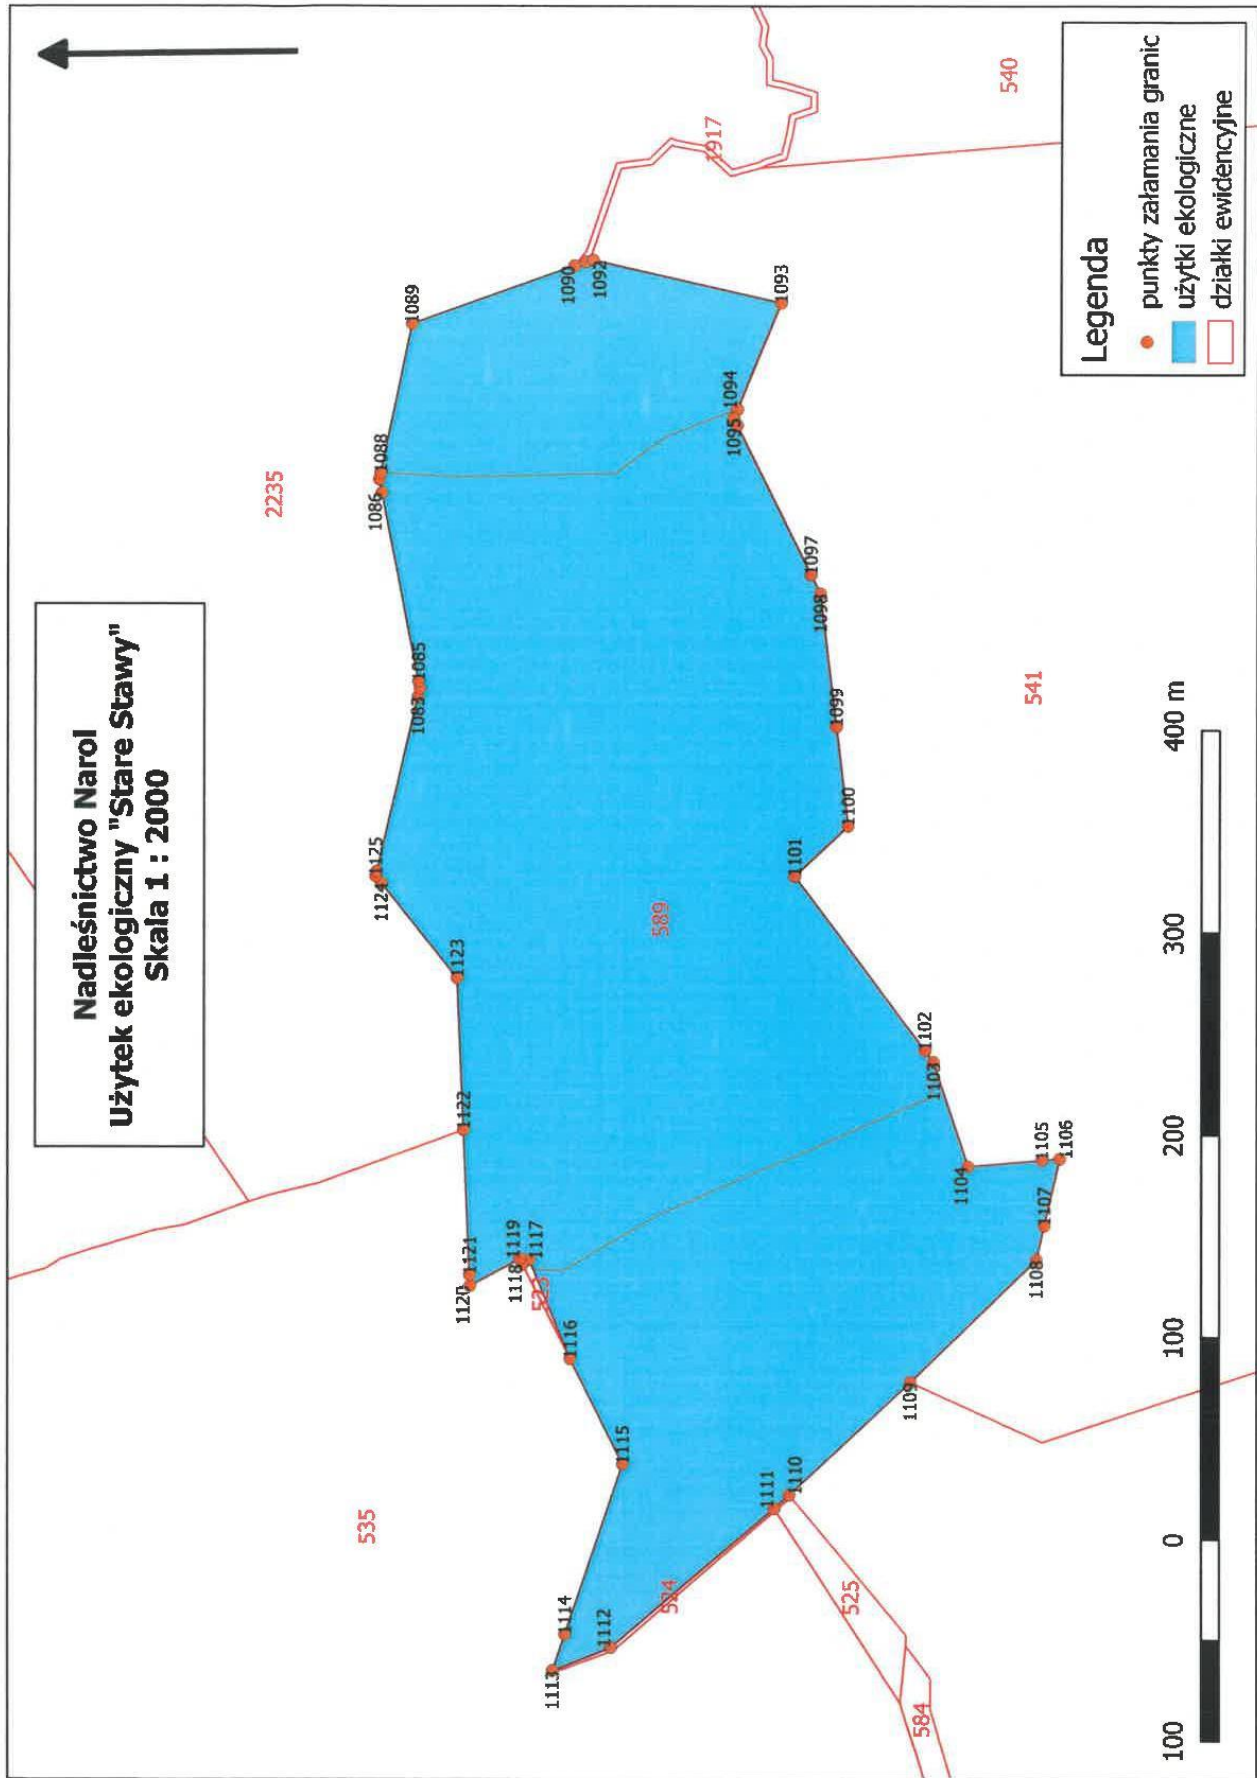

Lp.	Nazwa użytku ekologicznego	Powierzchnia użytku ekologicznego	Obręb ewidencyjny	Nr działki ewidencyjnej
1	Stawki	0,906	Chotylub	974
2	Paśnik leszczyny	0,0793	Chotylub	1011
3	Za złamaną wieżą	4,5483	Chotylub	1008/3
		0,5744	Chotylub	1012
4	Przy dębnie na dworku	0,3942	Chotylub	993
5	Na gwoździu	1,239	Chotylub	611/12
6	Świnioryje	0,3156	Chotylub	858
7	Stawek	1,2419	Nowe Sioło	1490
8	Sajgon	1,0207	Nowe Sioło	1499/2
9	Piaski	0,6962	Nowy Lubliniec	1063
10	Wirowa	0,9336	Nowy Lubliniec	1040
11	Komań	0,476	Nowy Lubliniec	1046
		65,2947	Nowy Lubliniec	1/4
		7,2383	Nowy Lubliniec	1058
		2,3513	Nowy Lubliniec	1076
		1,4249	Nowy Lubliniec	1059
		0,6069	Nowy Lubliniec	1047
		1,8294	Nowy Lubliniec	1060/1
		2,3219	Nowy Lubliniec	1060/2
12	Rubachówka	0,5262	Nowy Lubliniec	1120
13	Sigła	1,7008	Gorajec	544
		1,3823	Gorajec	545
		2,2182	Gorajec	546
14	Brzozowe oczko	0,3376	Gorajec	558/1
15	Stare stawy	12,6805	Gorajec	589
16	Sopilne	4,6598	Nowy Lubliniec	57/3
		5,866	Nowy Lubliniec	270/2
		18,3638	Nowy Lubliniec	1116
		3,6924	Nowy Lubliniec	1118
		2,1598	Nowy Lubliniec	1120
		28,5102	Żuków	3/1
		0,4465	Żuków	3/2
		19,639	Żuków	7
12,4624	Żuków	101		
	suma	208,1381		