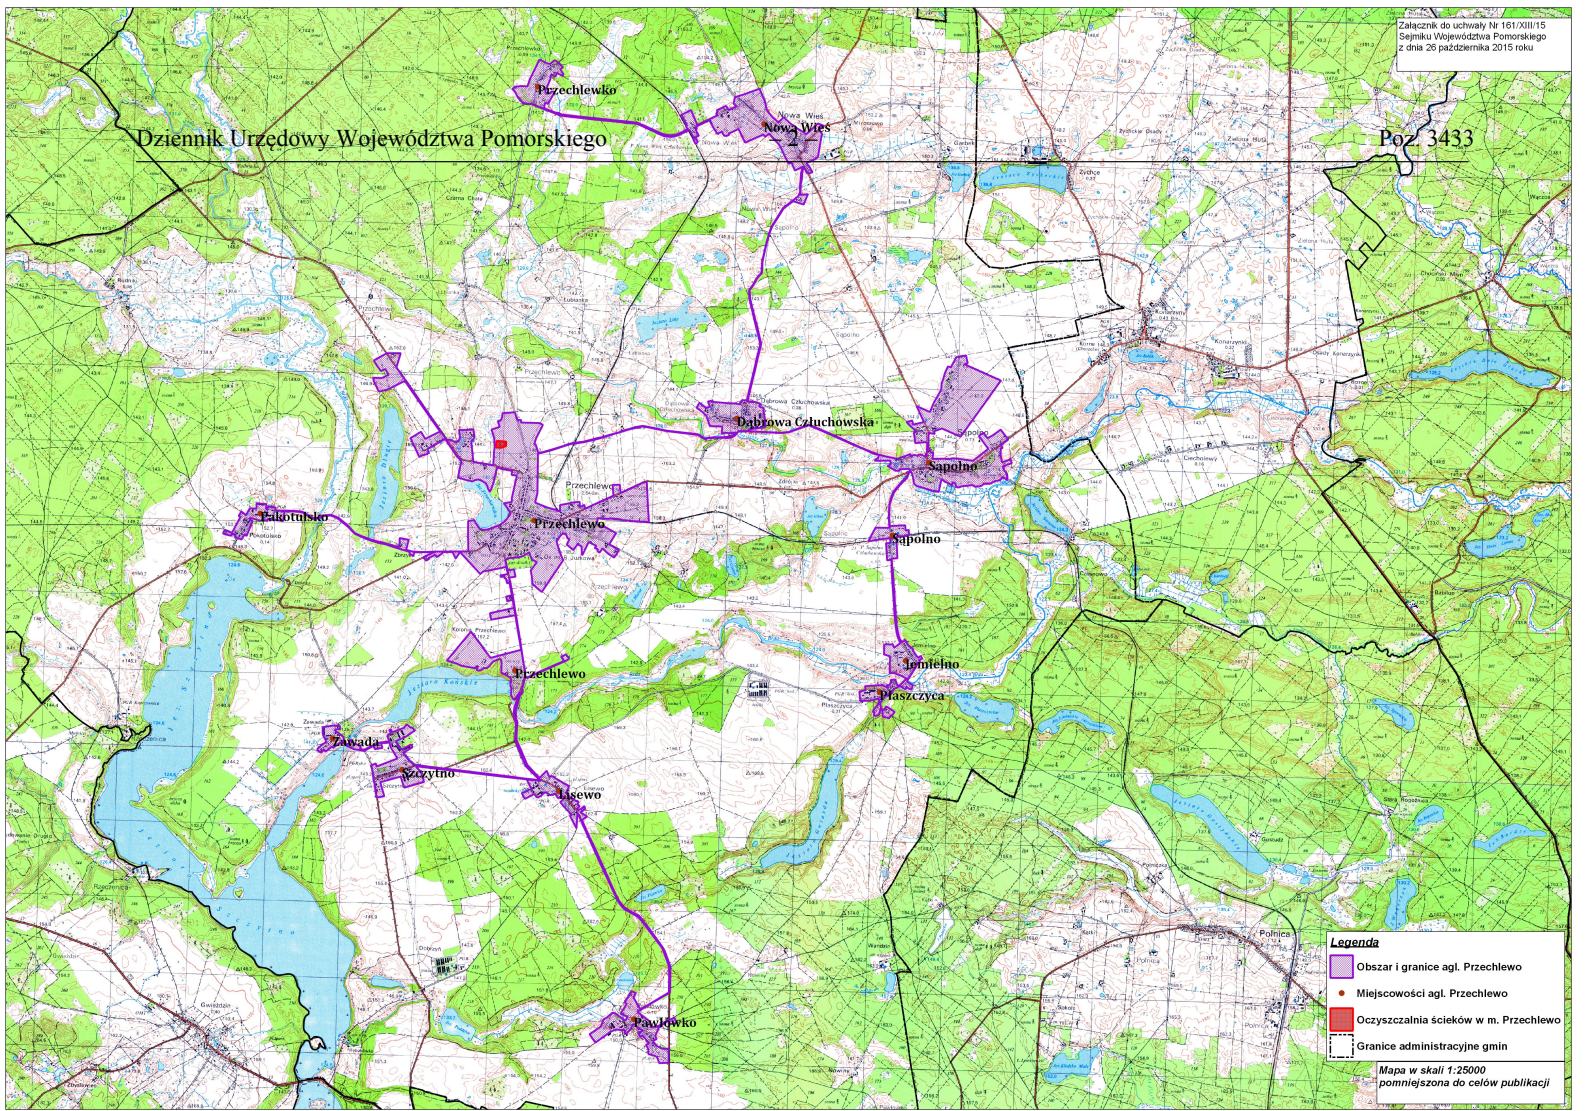

„Wyznacza się aglomerację Przechlewo o równoważnej liczbie mieszkańców (RLM) wynoszącej 24 930, z oczyszczalnią ścieków w Przechlewie, której obszar obejmuje położone w gminie Przechlewo miejscowości: Dąbrowa Człuchowska, Jemielno (część osady Płaszczyca), Lisewo, Nowa Wieś, Pakotulsko, Pawłówko, Płaszczyca, Przechlewko, Przechlewo, Sapolno, Szczytno i Zawada – w granicach przedstawionych na mapie w skali 1:25 000, stanowiącej załącznik do niniejszej uchwały”.

Jan Kleinsmidt

Legenda

- Obszar i granice agl. Przechlewo
- Miejscowości agl. Przechlewo
- Oczyszczalnia ścieków w m. Przechlewo
- Granice administracyjne gmin

Mapa w skali 1:25000
pomniejszona do celów publikacji