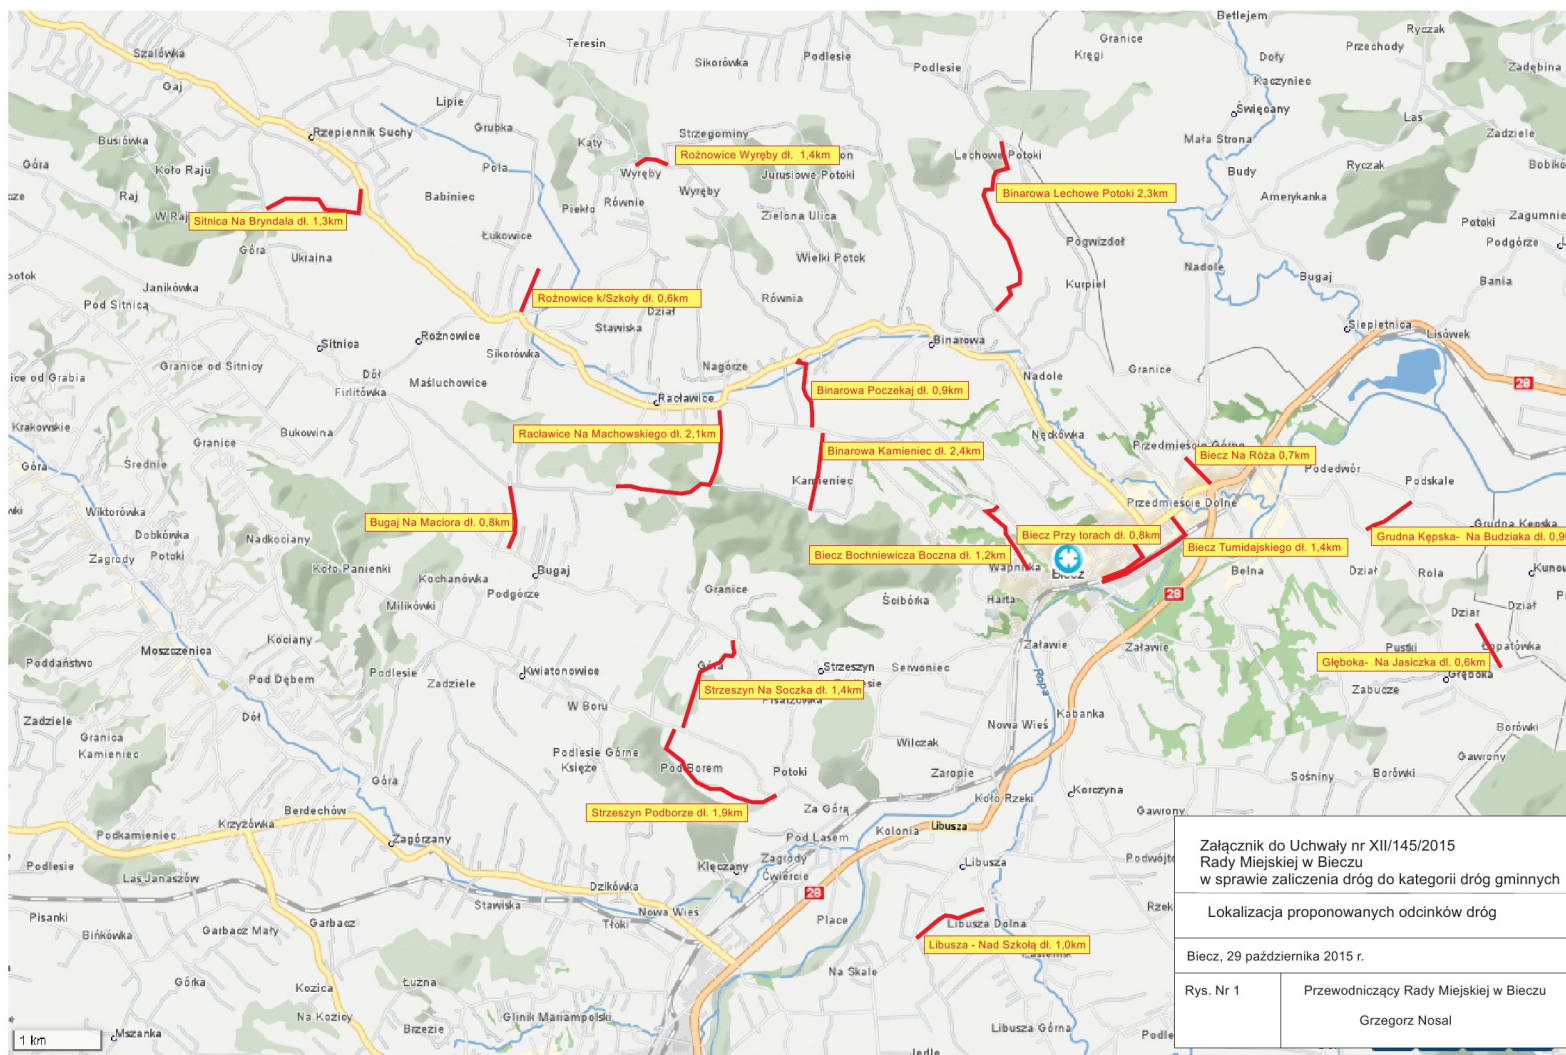

Załącznik Nr 2
do Uchwały Nr XII/145/2015
Rady Miejskiej w Bieczu
z dnia 29 października 2015 roku

Załącznik do Uchwały nr XII/145/2015 Rady Miejskiej w Bieczu w sprawie zaliczenia dróg do kategorii dróg gminnych	
Lokalizacja proponowanych odcinków dróg	
Biecz, 29 października 2015 r.	
Rys. Nr 1	Przewodniczący Rady Miejskiej w Bieczu
	Grzegorz Nosal

Przewodniczący Rady: **Grzegorz Nosal**