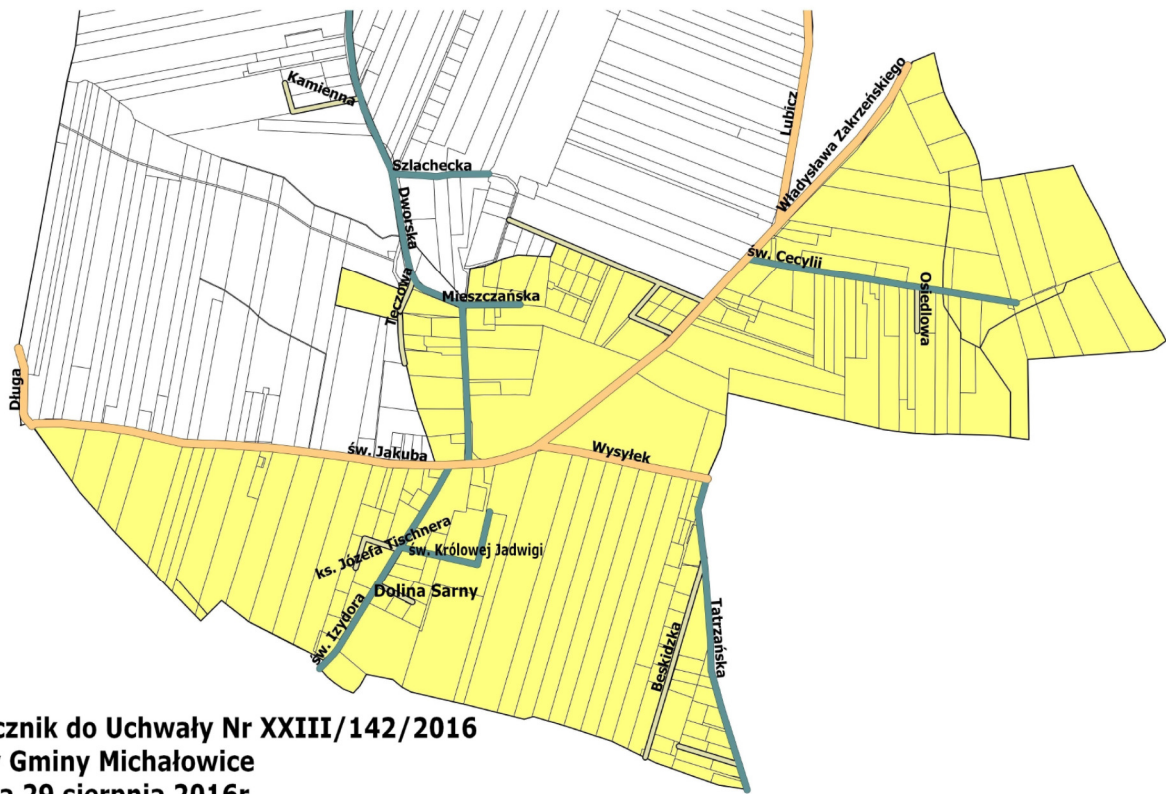

**Załącznik do Uchwały Nr XXIII/142/2016
Rady Gminy Michałowice
z dnia 29 sierpnia 2016r.**