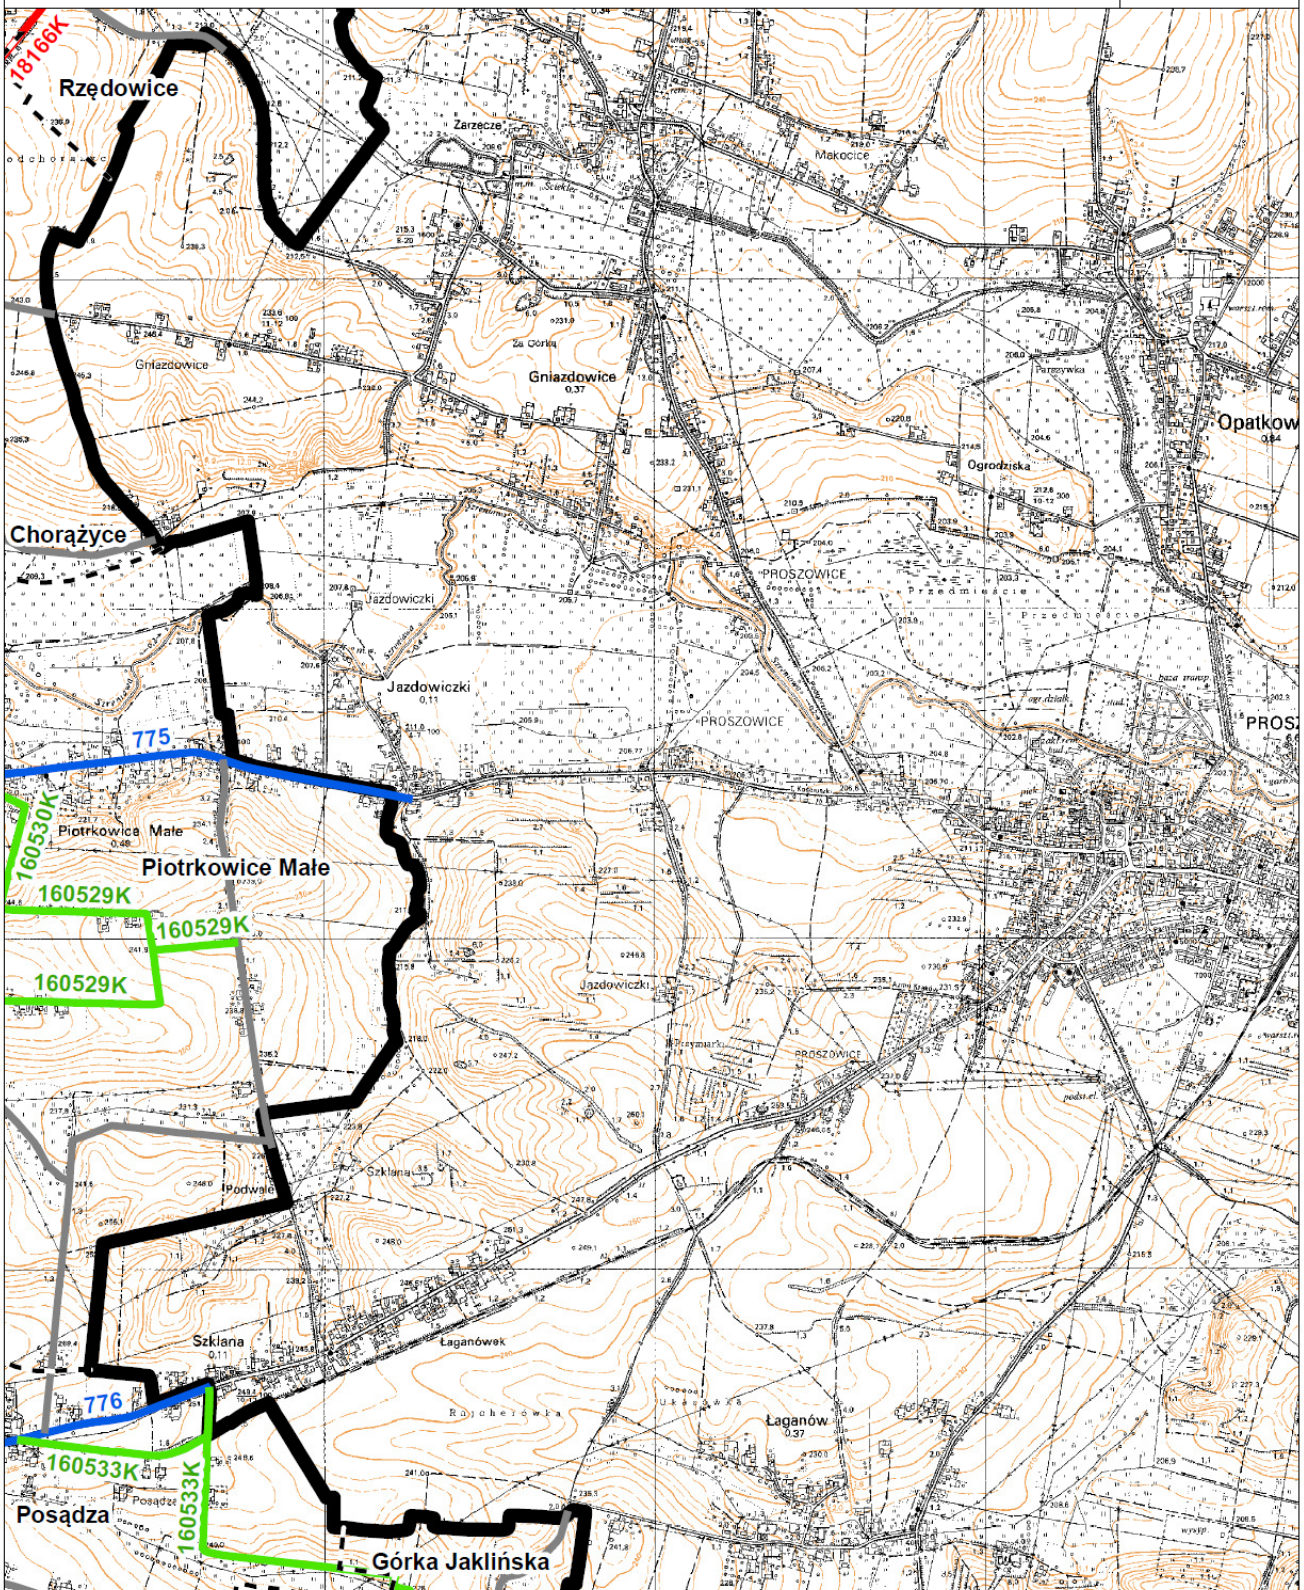

GMINA KONIUSZA

PODSTAWOWY UKŁAD DROGOWY

Załącznik Nr 2 do Uchwały Nr XIX/131/2016

Rady Gminy Koniusza z dnia 20 września 2016 roku

Skala 1:20 000

Arkusz nr

6