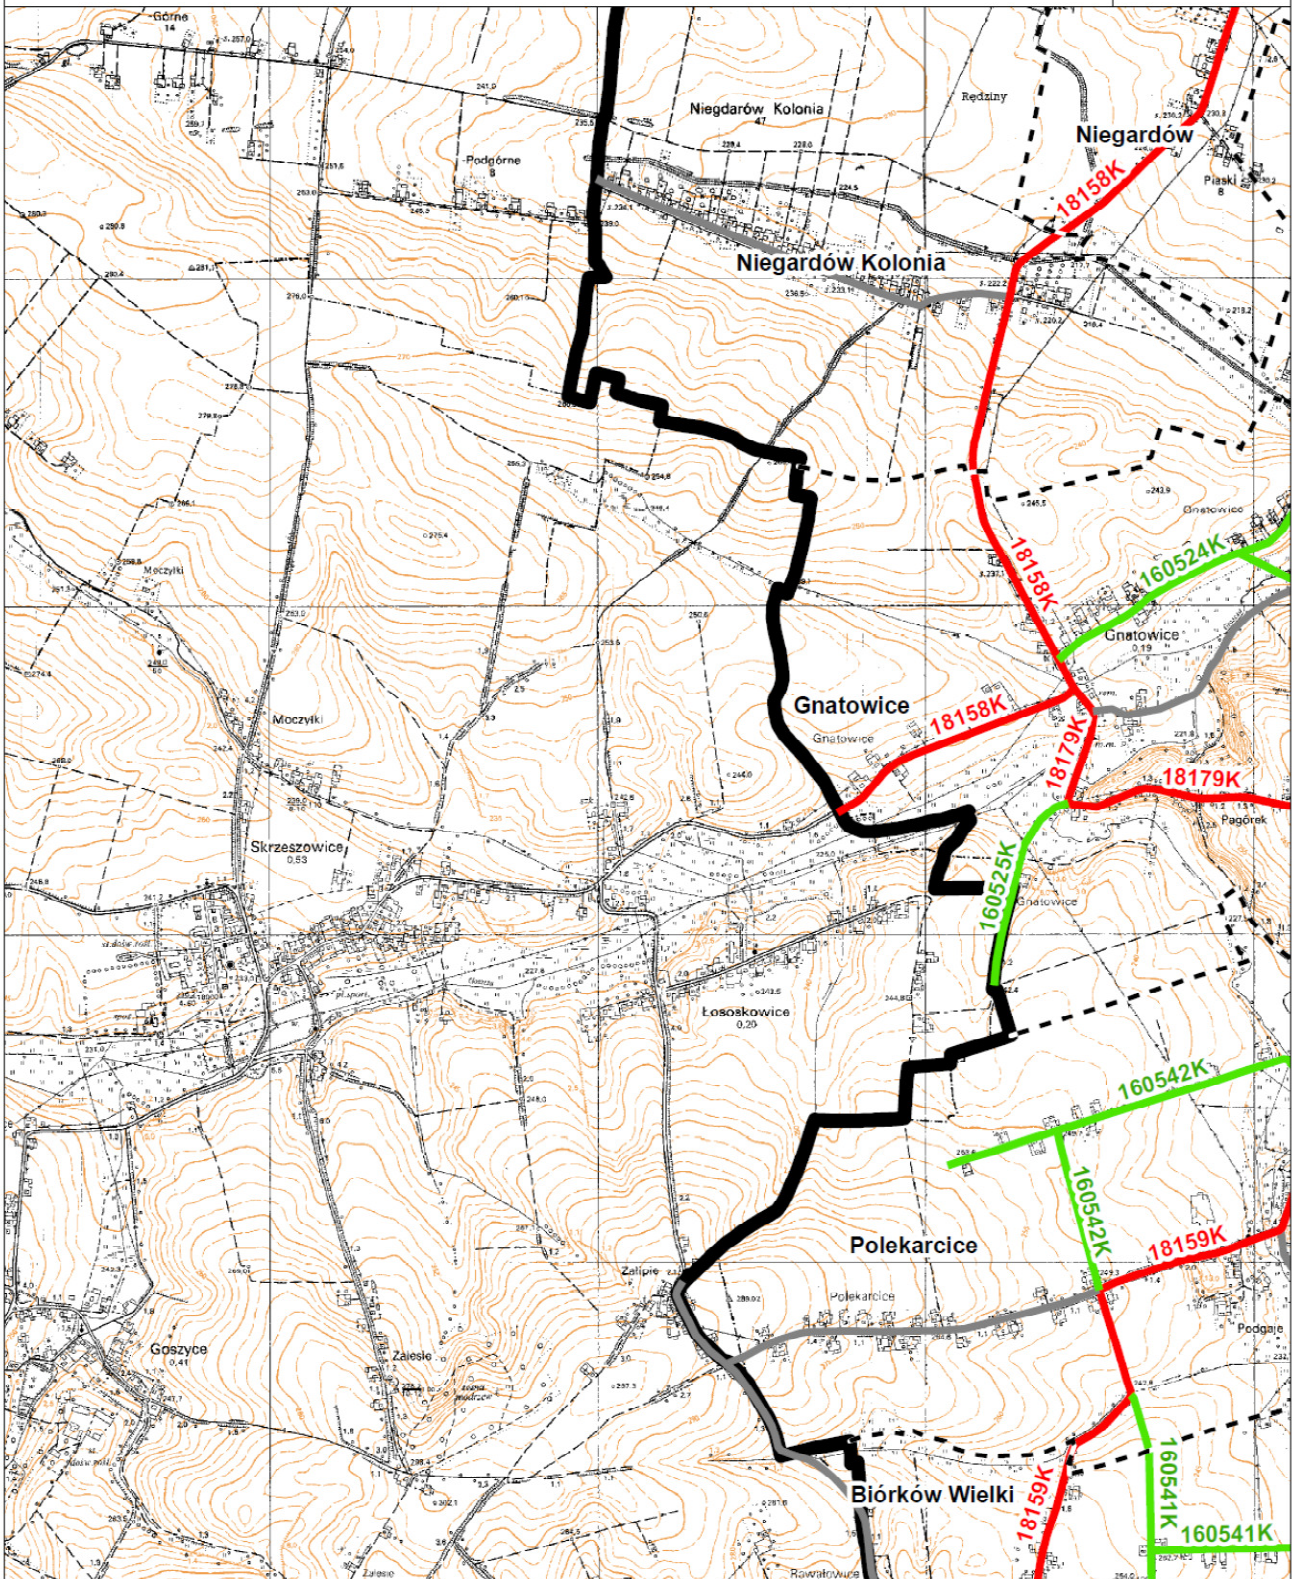

GMINA KONIUSZA

PODSTAWOWY UKŁAD DROGOWY

Załącznik Nr 2 do Uchwały Nr XIX/131/2016

Rady Gminy Koniusza z dnia 20 września 2016 roku

Skala 1:20 000

500 0 500 1 000 m

Arkusz nr

4