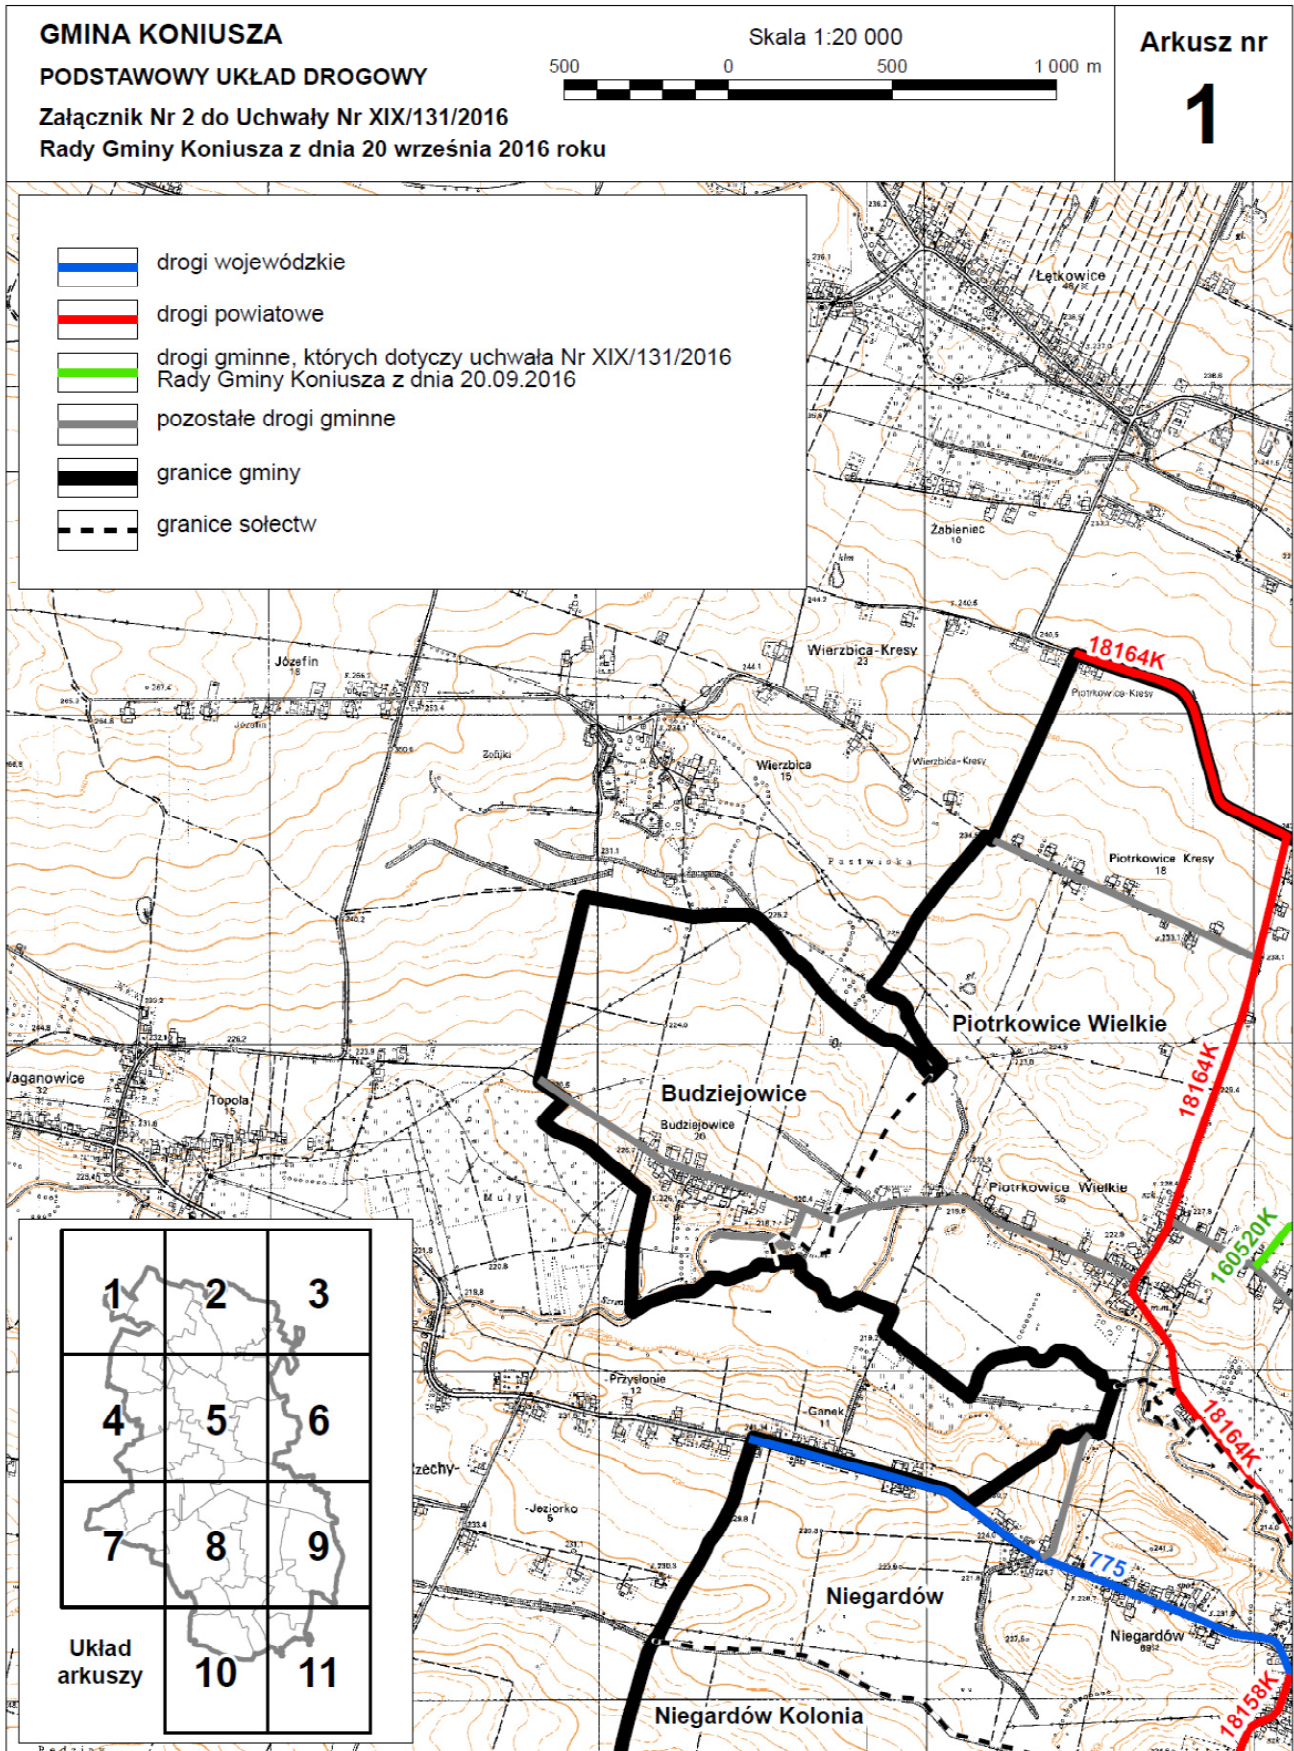

160	543	K	42	Zadybowiec	335/2; 330; 27/5; 28/4	Wronin	Od drogi powiatowej relacji Biórków Mały – Czulice		Wronin
160	544	K	45, 31	Drożyska	339 273; 276; 278	Wronin Siedliska	Siedliska		Wronin
160	545	K	48	Nawrotka	343; 342/2; 344 105; 106	Wronin Wroniec	Wronin		Wroniec
160	546	K	55, 56	Pagórek, Na Łąki	620/2; 519	Czernichów	Od drogi powiatowej relacji Czernichów – Czulice	Czernichów	Drogi powiatowej relacji Posądz – Igołomia
160	547	K	58	Zaolzie	626/2; 617; 613; 628	Czernichów	Czernichów		Tropiszów
160	548	K	62	Diabelska	168; 169; 162/18; 162/17; 162/15; 162/14; 162/13; 162/12; 162/11; 162/10	Glewiec	Od drogi powiatowej relacji Posądz – Igołomia		Do drogi powiatowej relacji Posądz – Igołomia
160	549	K	65	Szarbia - Glew	288/3; 294	Szarbia	Od drogi powiatowej relacji Szarbia – Żydów		Glew
160	550	K	66	Zalesie	260/2; 259; 255; 256 497/6; 463/1	Szarbia Karwin	Od drogi powiatowej relacji Szarbia – Żydów		Karwin
160	551	K	68	Od Zalesia	458/2; 462; 460/2 241	Karwin Wierzbno	Karwin		Górka Jaklińska
160	552	K	70	Przy Remizie OSP	243/2; 244/2	Wierzbno	Wierzbno		Wierzbno
160	553	K	71	Do Pól	478/2	Karwin	Karwin		Rudno Górne
160	554	K	50, 51	Przymiarki, Ostrowiec	337; 329/2	Wronin	Od drogi powiatowej relacji Biórków Mały – Czulice		Wronin
160	555	K	54	Pod Olecha	606/2	Czernichów	Czernichów		Wąsów
160	556	K	57	Przymiarki	609	Czernichów	Czernichów		Do drogi powiatowej relacji Czernichów – Czulice
160	557	K	52, 53	Pod Wielgusa, Na Parcelację	106/2; 101; 100/2; 102; 103; 104	Wąsów	Wąsów		Wronin
160	558	K	55, 56	Pagórek, Na Łąki	621/1; 631; 618/1	Czernichów	Od drogi powiatowej relacji Posądz – Igołomia	Czernichów	Do drogi powiatowej relacji Czernichów – Czulice
160	559	K	63	Wąsów	98/2 163 108; 101/2; 103/3; 103/4	Wąsów Glewiec Wroniec	Wąsów		Glewiec
160	560	K	49	Na Łąki	109/1; 111	Glewiec	Wroniec	Glewiec	Do drogi powiatowej relacji Posądz – Igołomia

Przewodniczący Rady Gminy Koniusza
Andrzej Nogiec

Załącznik Nr 2
do Uchwały Nr XIX/131/2016
Rady Gminy Koniusza
z dnia 20 września 2016 roku