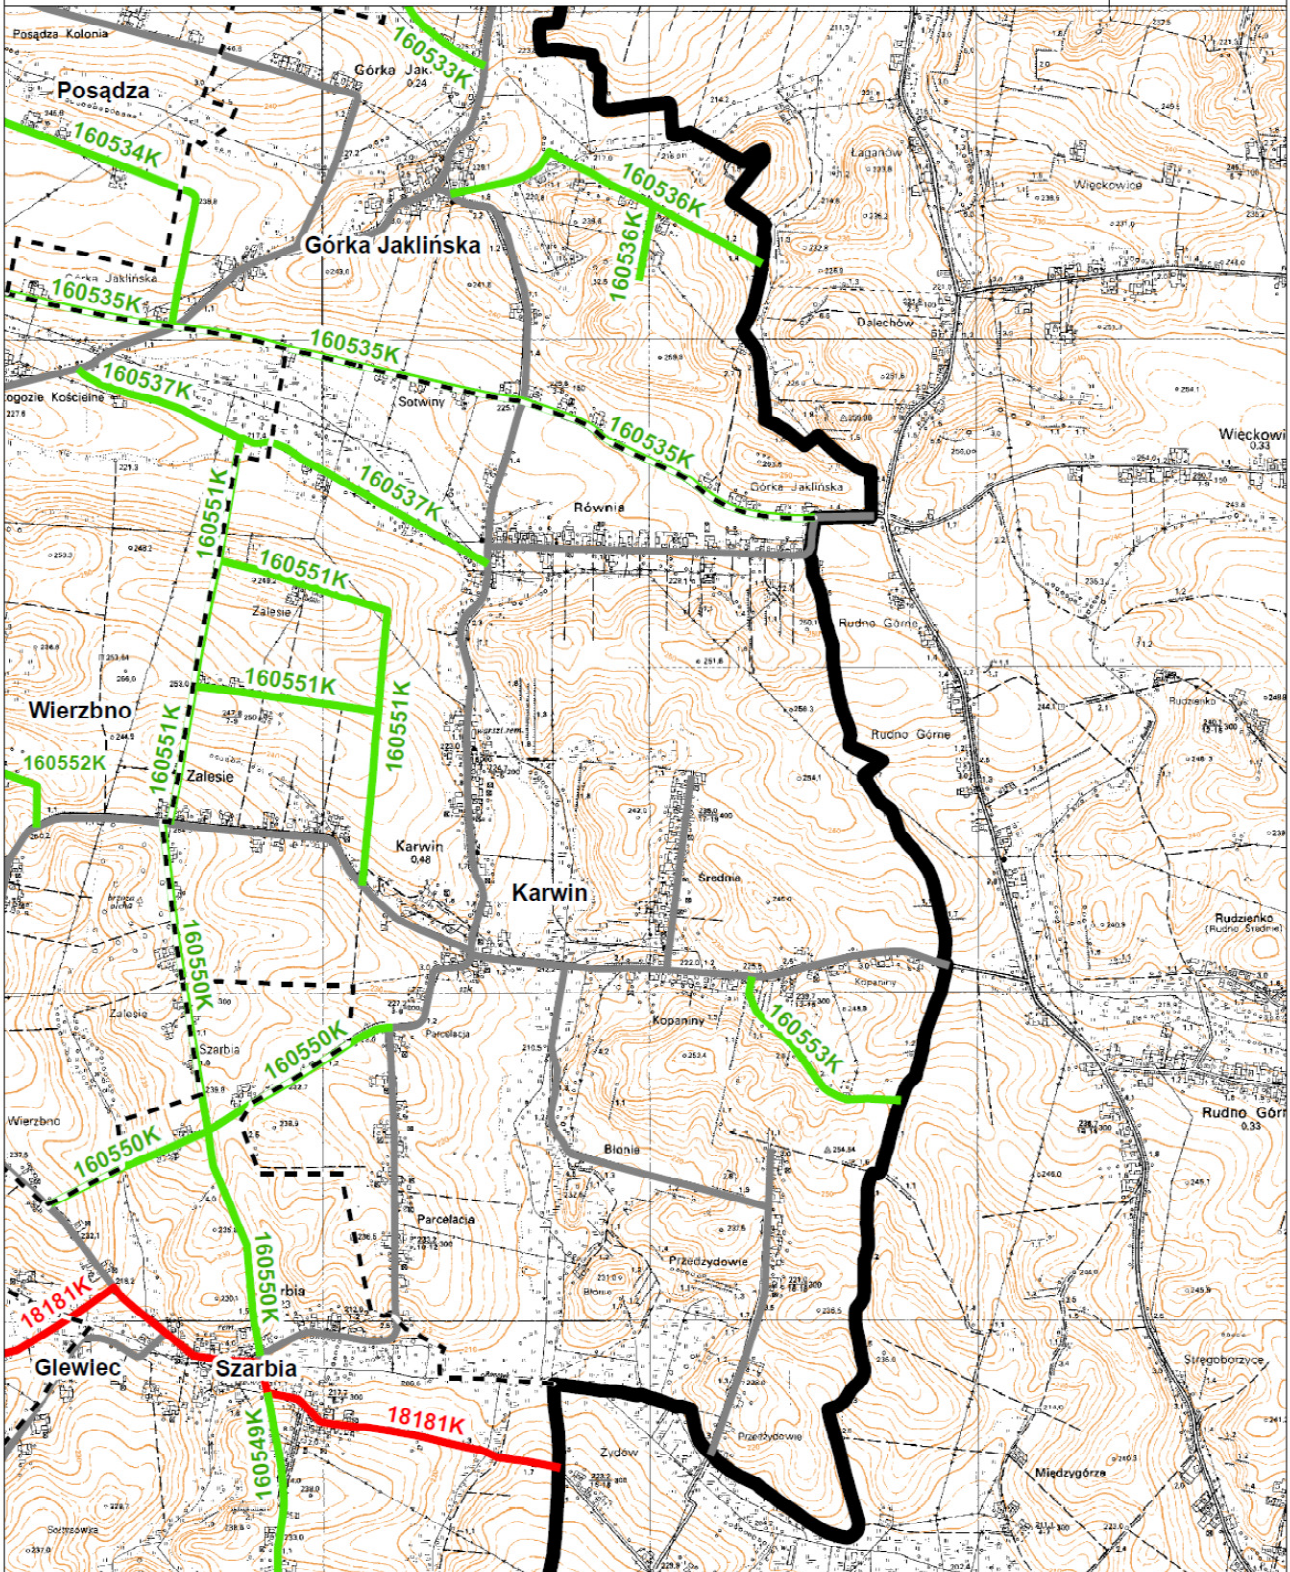

GMINA KONIUSZA

PODSTAWOWY UKŁAD DROGOWY

Załącznik Nr 2 do Uchwały Nr XIX/131/2016

Rady Gminy Koniusza z dnia 20 września 2016 roku

Skala 1:20 000

Arkusz nr

9