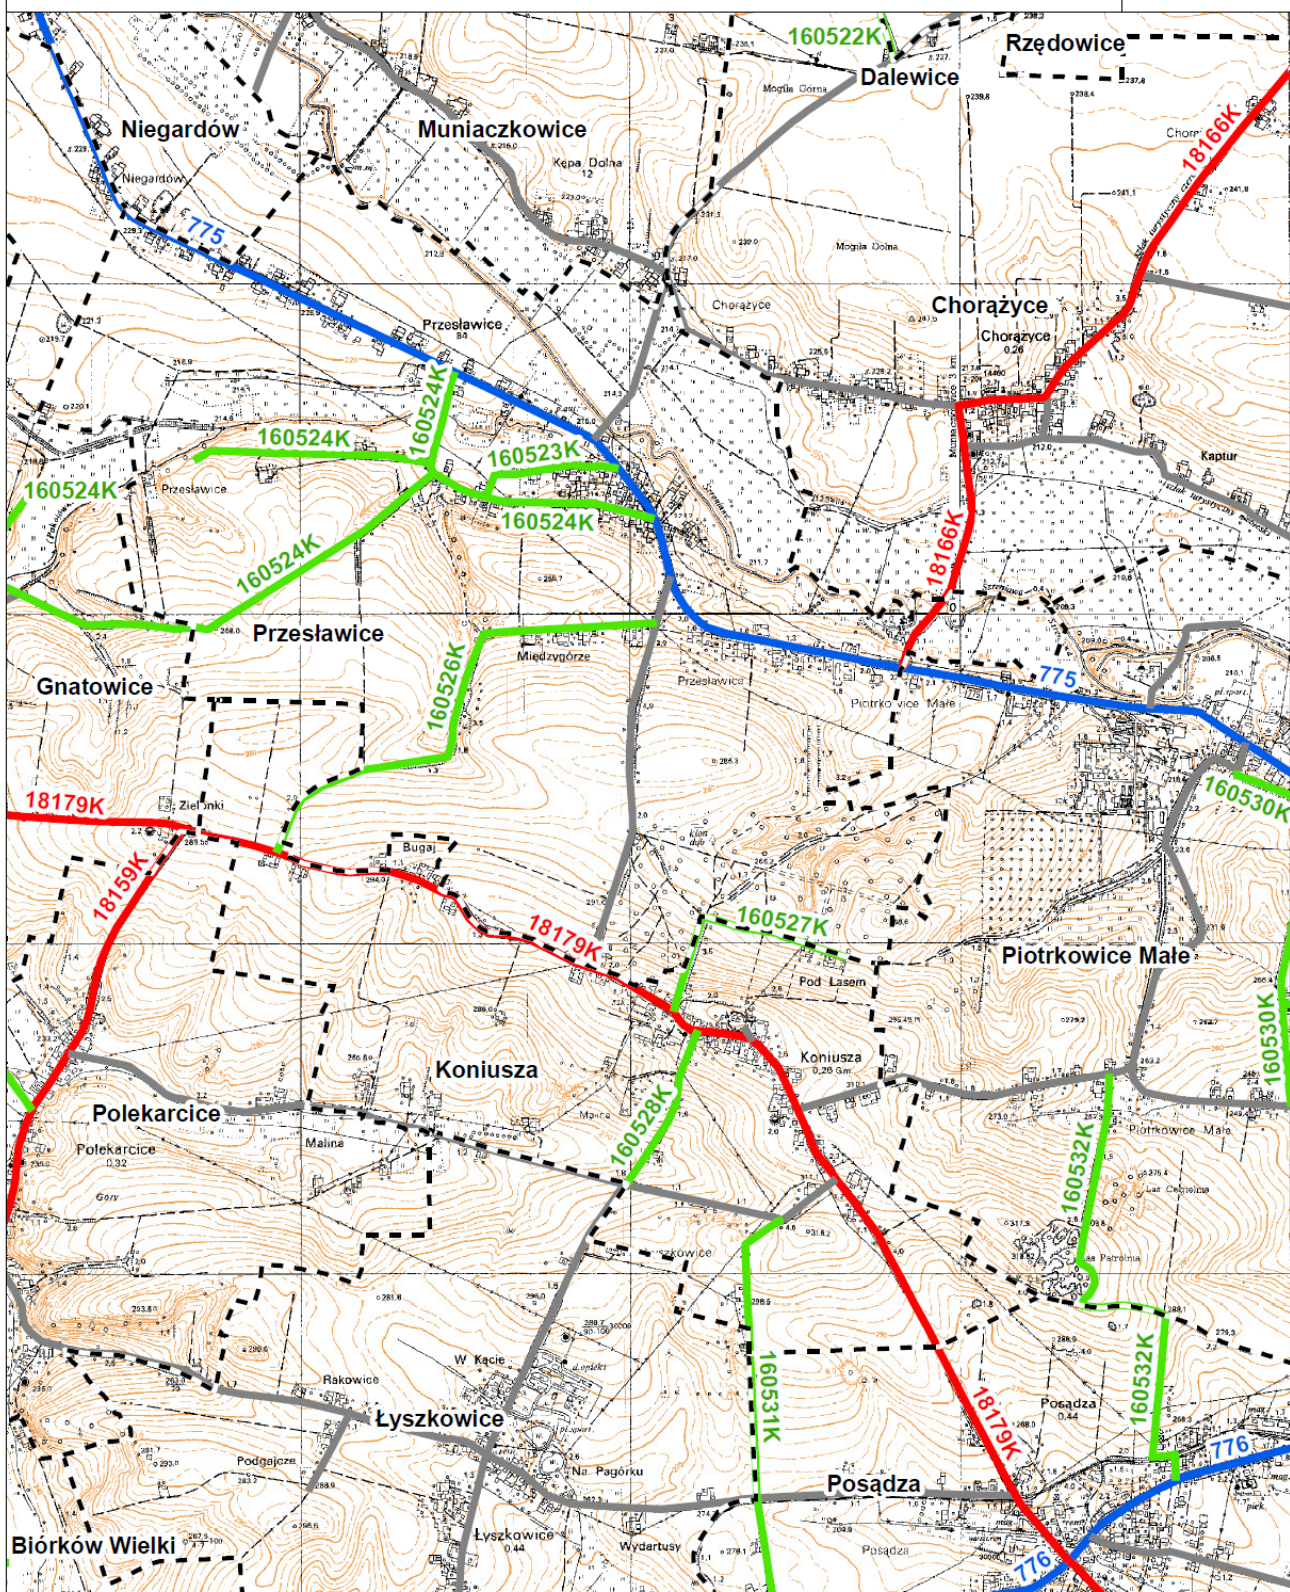

GMINA KONIUSZA

PODSTAWOWY UKŁAD DROGOWY

Załącznik Nr 2 do Uchwały Nr XIX/131/2016

Rady Gminy Koniusza z dnia 20 września 2016 roku

Skala 1:20 000

Arkusz nr

5