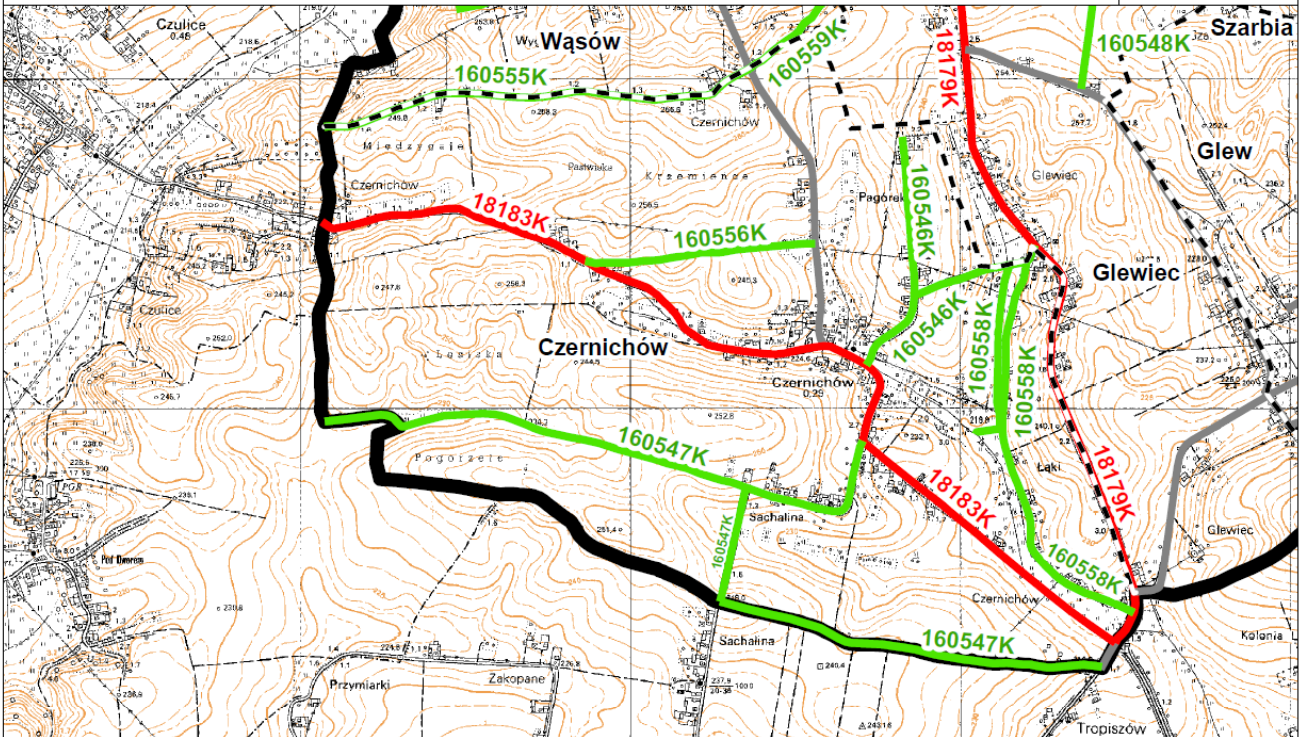

GMINA KONIUSZA

PODSTAWOWY UKŁAD DROGOWY

Załącznik Nr 2 do Uchwały Nr XIX/131/2016

Rady Gminy Koniusza z dnia 20 września 2016 roku

Skala 1:20 000

Arkusz nr

10