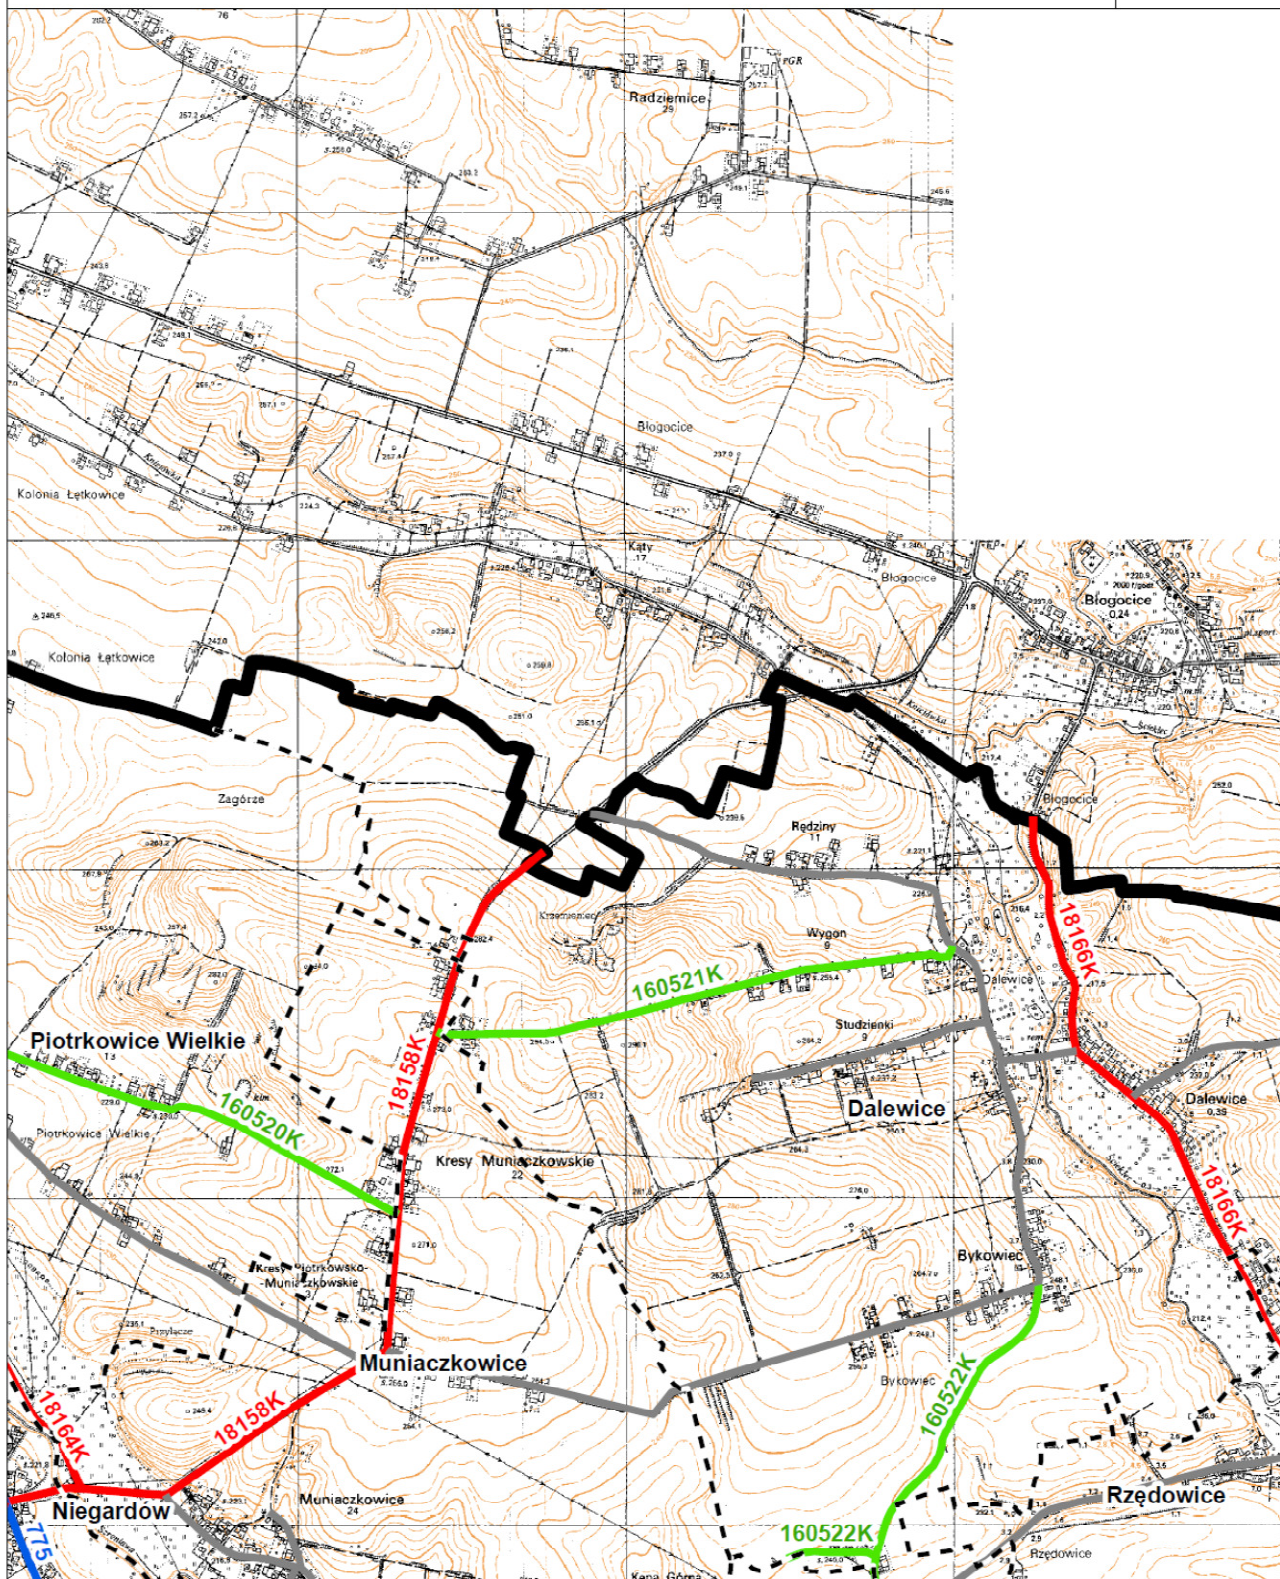

GMINA KONIUSZA

PODSTAWOWY UKŁAD DROGOWY

Załącznik Nr 2 do Uchwały Nr XIX/131/2016
Rady Gminy Koniusza z dnia 20 września 2016 roku

Skala 1:20 000

Arkusz nr

2