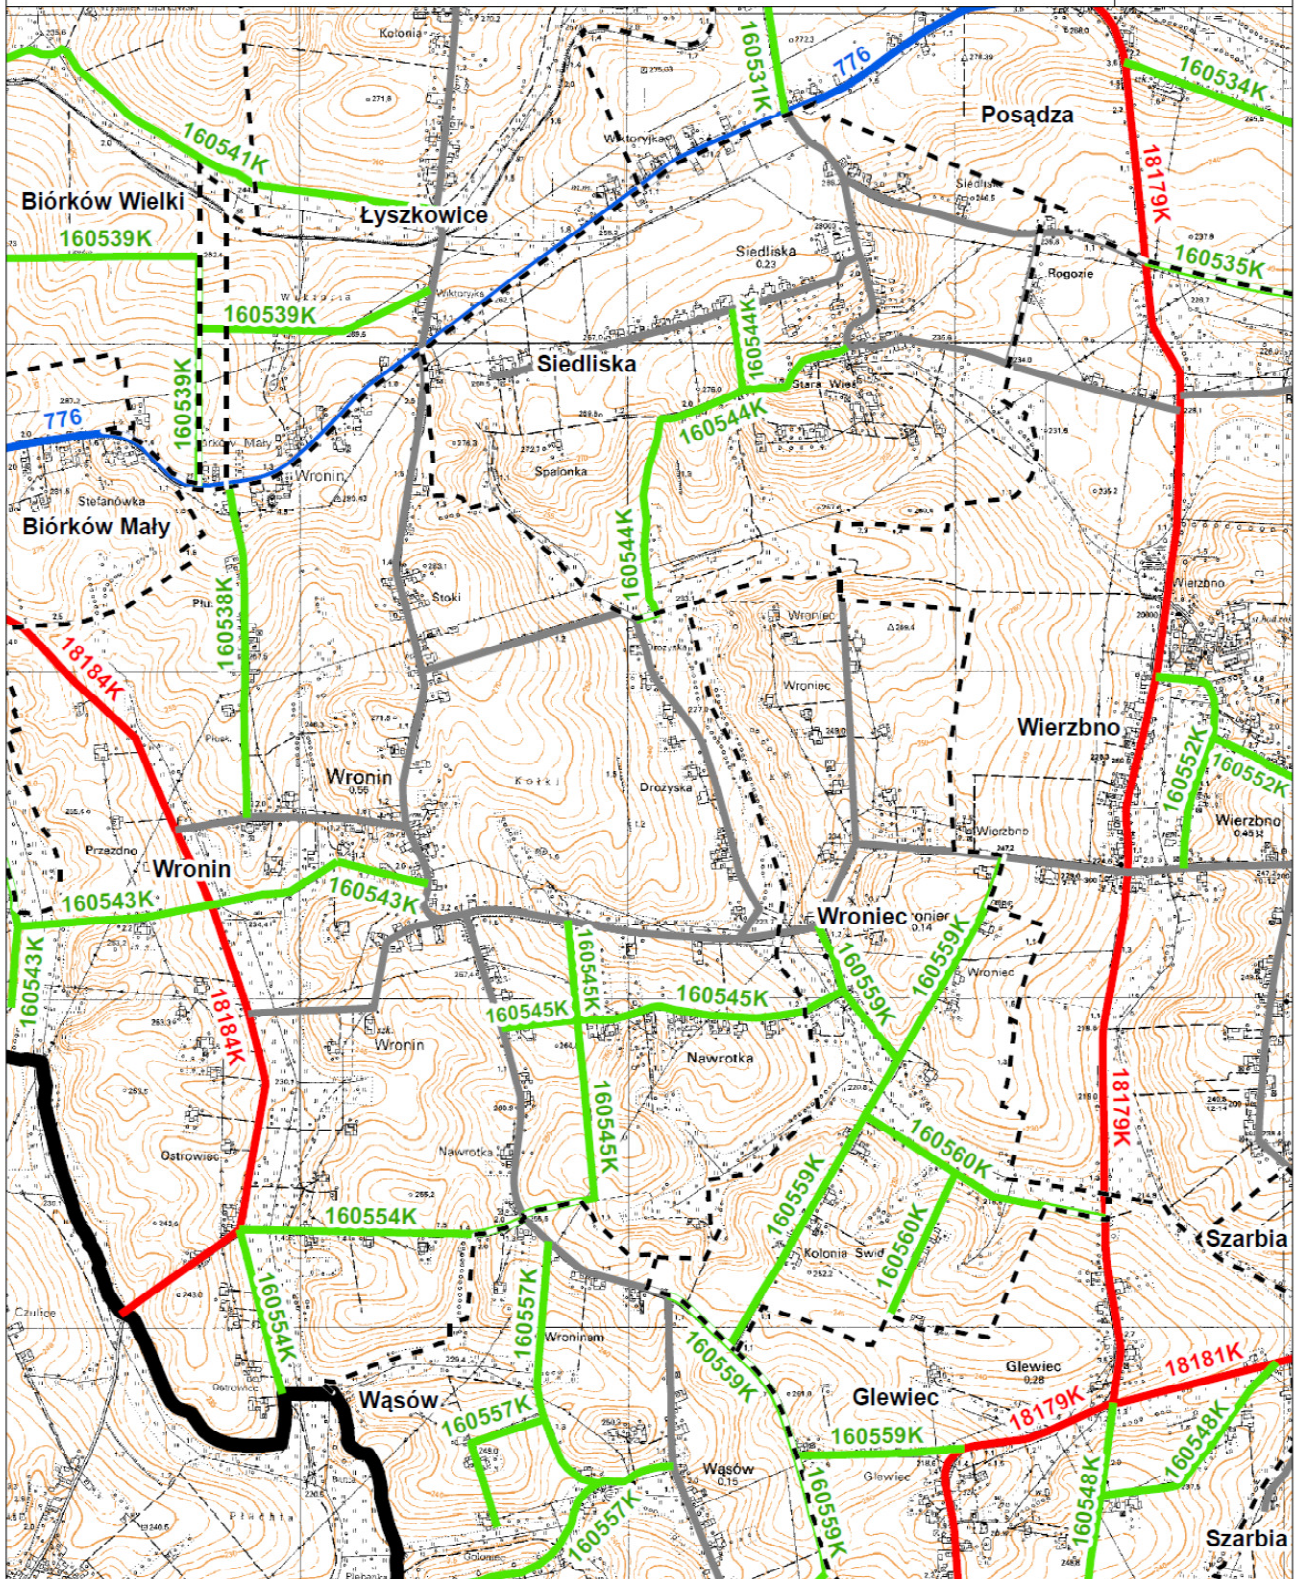

GMINA KONIUSZA

PODSTAWOWY UKŁAD DROGOWY

Załącznik Nr 2 do Uchwały Nr XIX/131/2016

Rady Gminy Koniusza z dnia 20 września 2016 roku

Skala 1:20 000

Arkusz nr

8