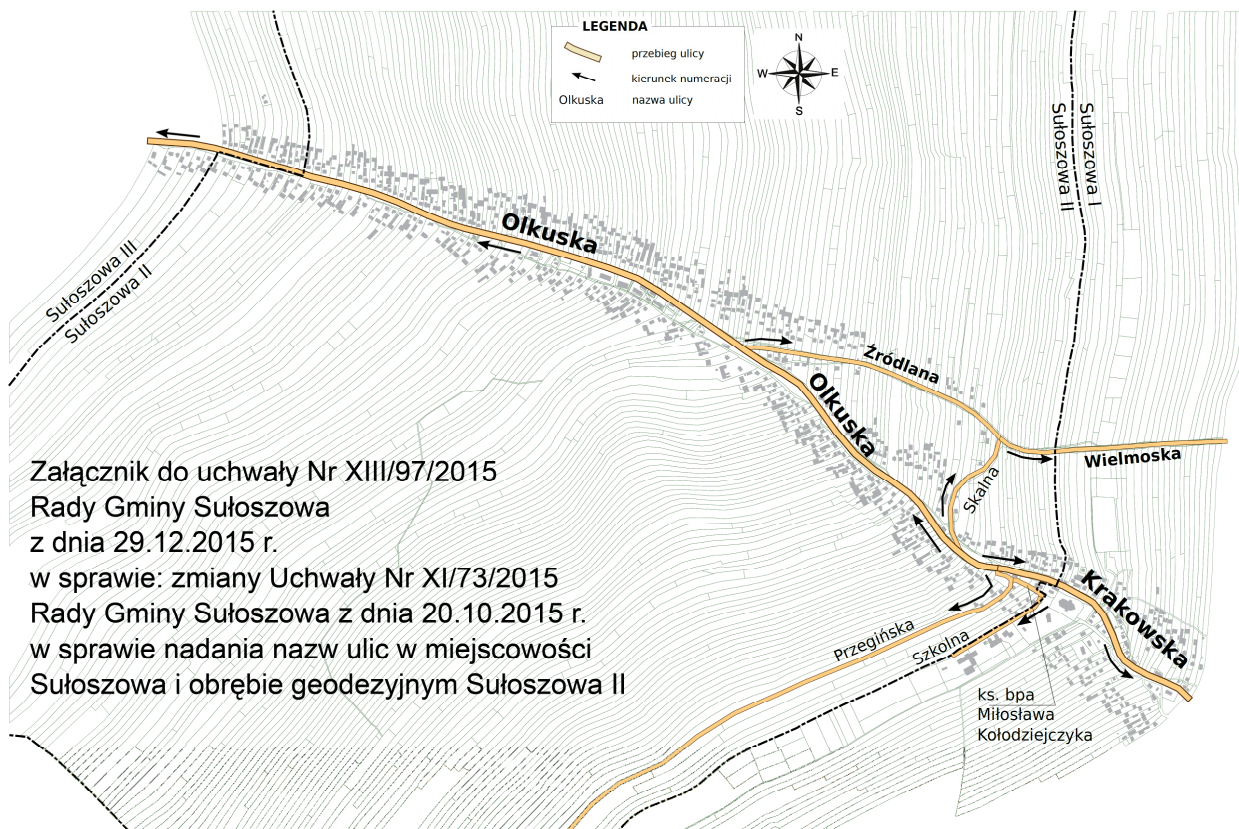

Załącznik do uchwały Nr XIII/97/2015
Rady Gminy Sułoszowa
z dnia 29.12.2015 r.
w sprawie: zmiany Uchwały Nr XI/73/2015
Rady Gminy Sułoszowa z dnia 20.10.2015 r.
w sprawie nadania nazw ulic w miejscowości
Sułoszowa i obrębie geodezyjnym Sułoszowa II