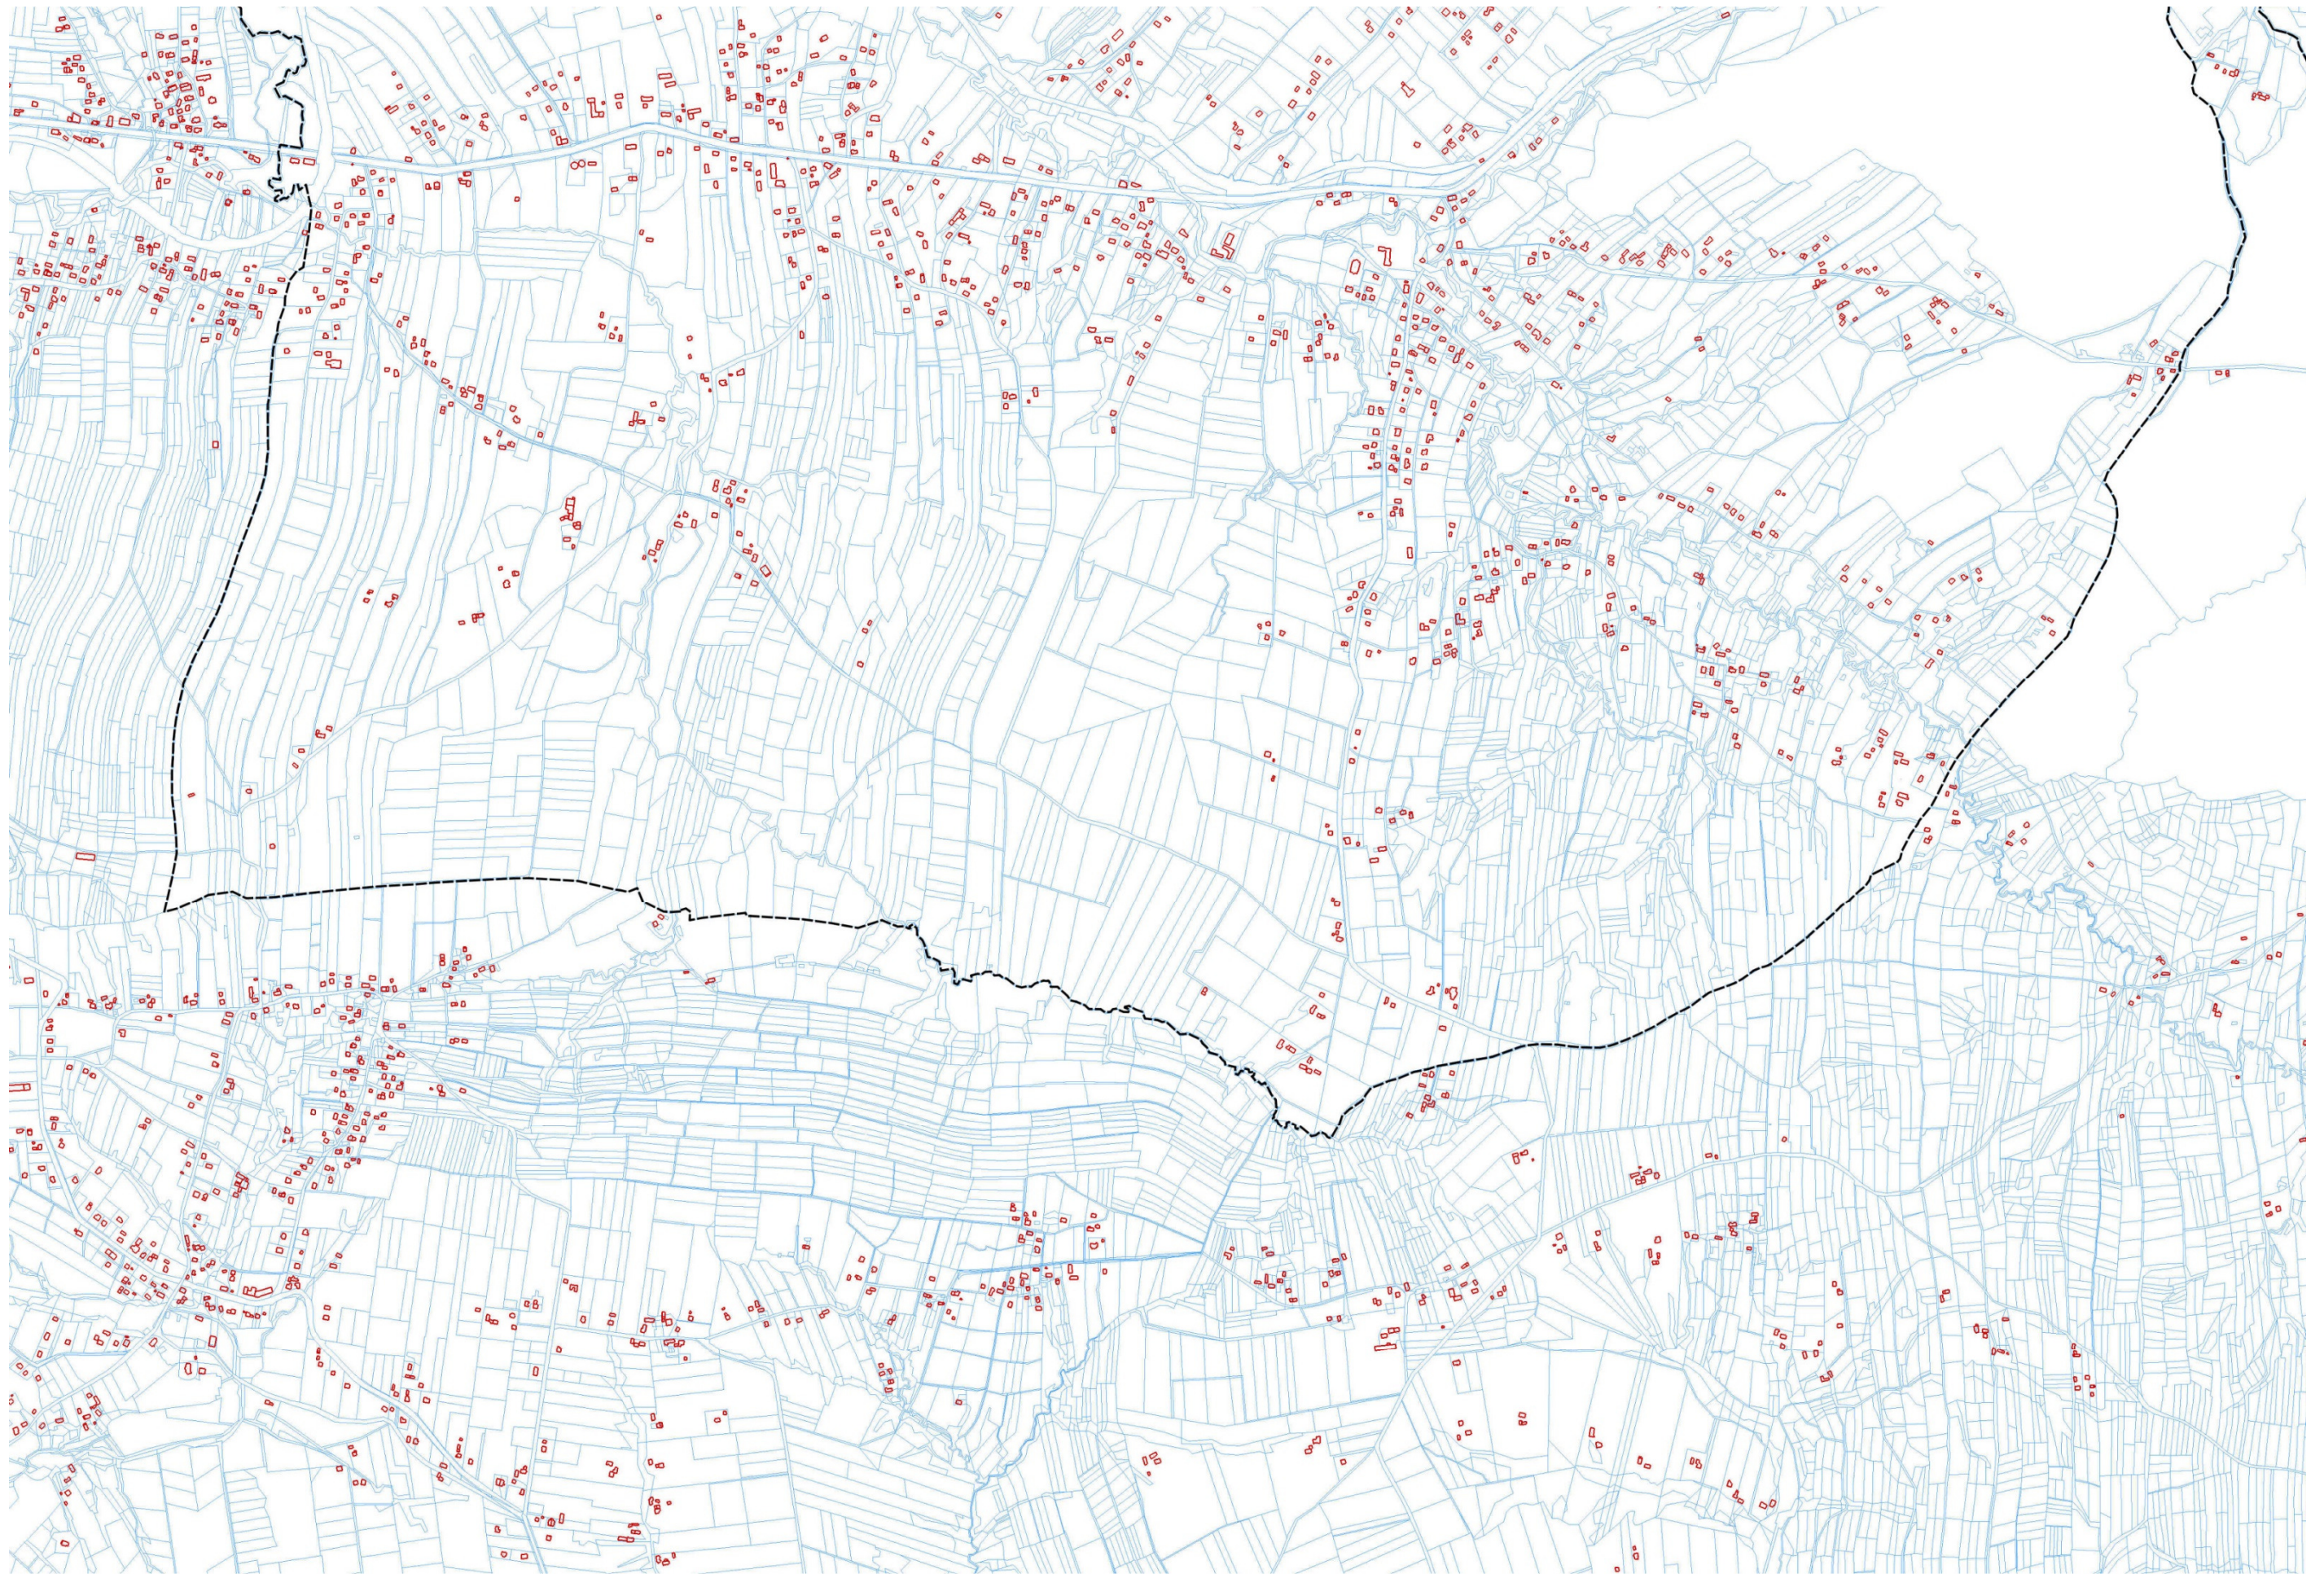

§ 1. Wyznacza się obszar zdegradowany i obszar rewitalizacji na terenie Gminy Kalwaria Zebrzydowska w granicach określonych w Załączniku do niniejszej Uchwały – mapa w skali 1:2000.

§ 2. Wykonanie Uchwały powierza się Burmistrzowi Miasta Kalwarii Zebrzydowskiej.

**MAPA OBSZARU ZDAGRADOWANEGO I OBSZARU REWITALIZACJI
NA TERENIE GMINY KALWARIA ZEBRZYDOWSKA**

SKALA 1:2000*

UKŁAD SEKCJI*

* Rysunek planu został sporządzony w oparciu o skalę źródłową 1:2000.
Skala ta ulega pomniejszeniu w wyniku przypisanych prawem odległości marginesów.

* Do uchwały załączono informacyjnie schemat podziału na sekcje załącznika Nr 1

Załącznik Nr 1 do Uchwały Nr XIX/214/2016 Rady Miejskiej w Kalwarii Zebrzydowskiej z dnia 15 grudnia 2016 r.

Legenda

skala 1:2 000

Legenda

- 
-  Granica gminy
 -  Granica miasta
 -  Granice działek ewidencyjnych
 -  Budynki
 -  Obszar rewitalizacji - Brody
 -  Obszar rewitalizacji - Kalwaria Zebrzydowska
 -  Obszar rewitalizacji - Leńcze
 -  Obszar rewitalizacji - Przytkowice
 -  Obszar rewitalizacji - Stanisław Dolny
 -  Obszar rewitalizacji - Zarzyce Wielkie
 -  Obszar rewitalizacji - Zebrzydowice