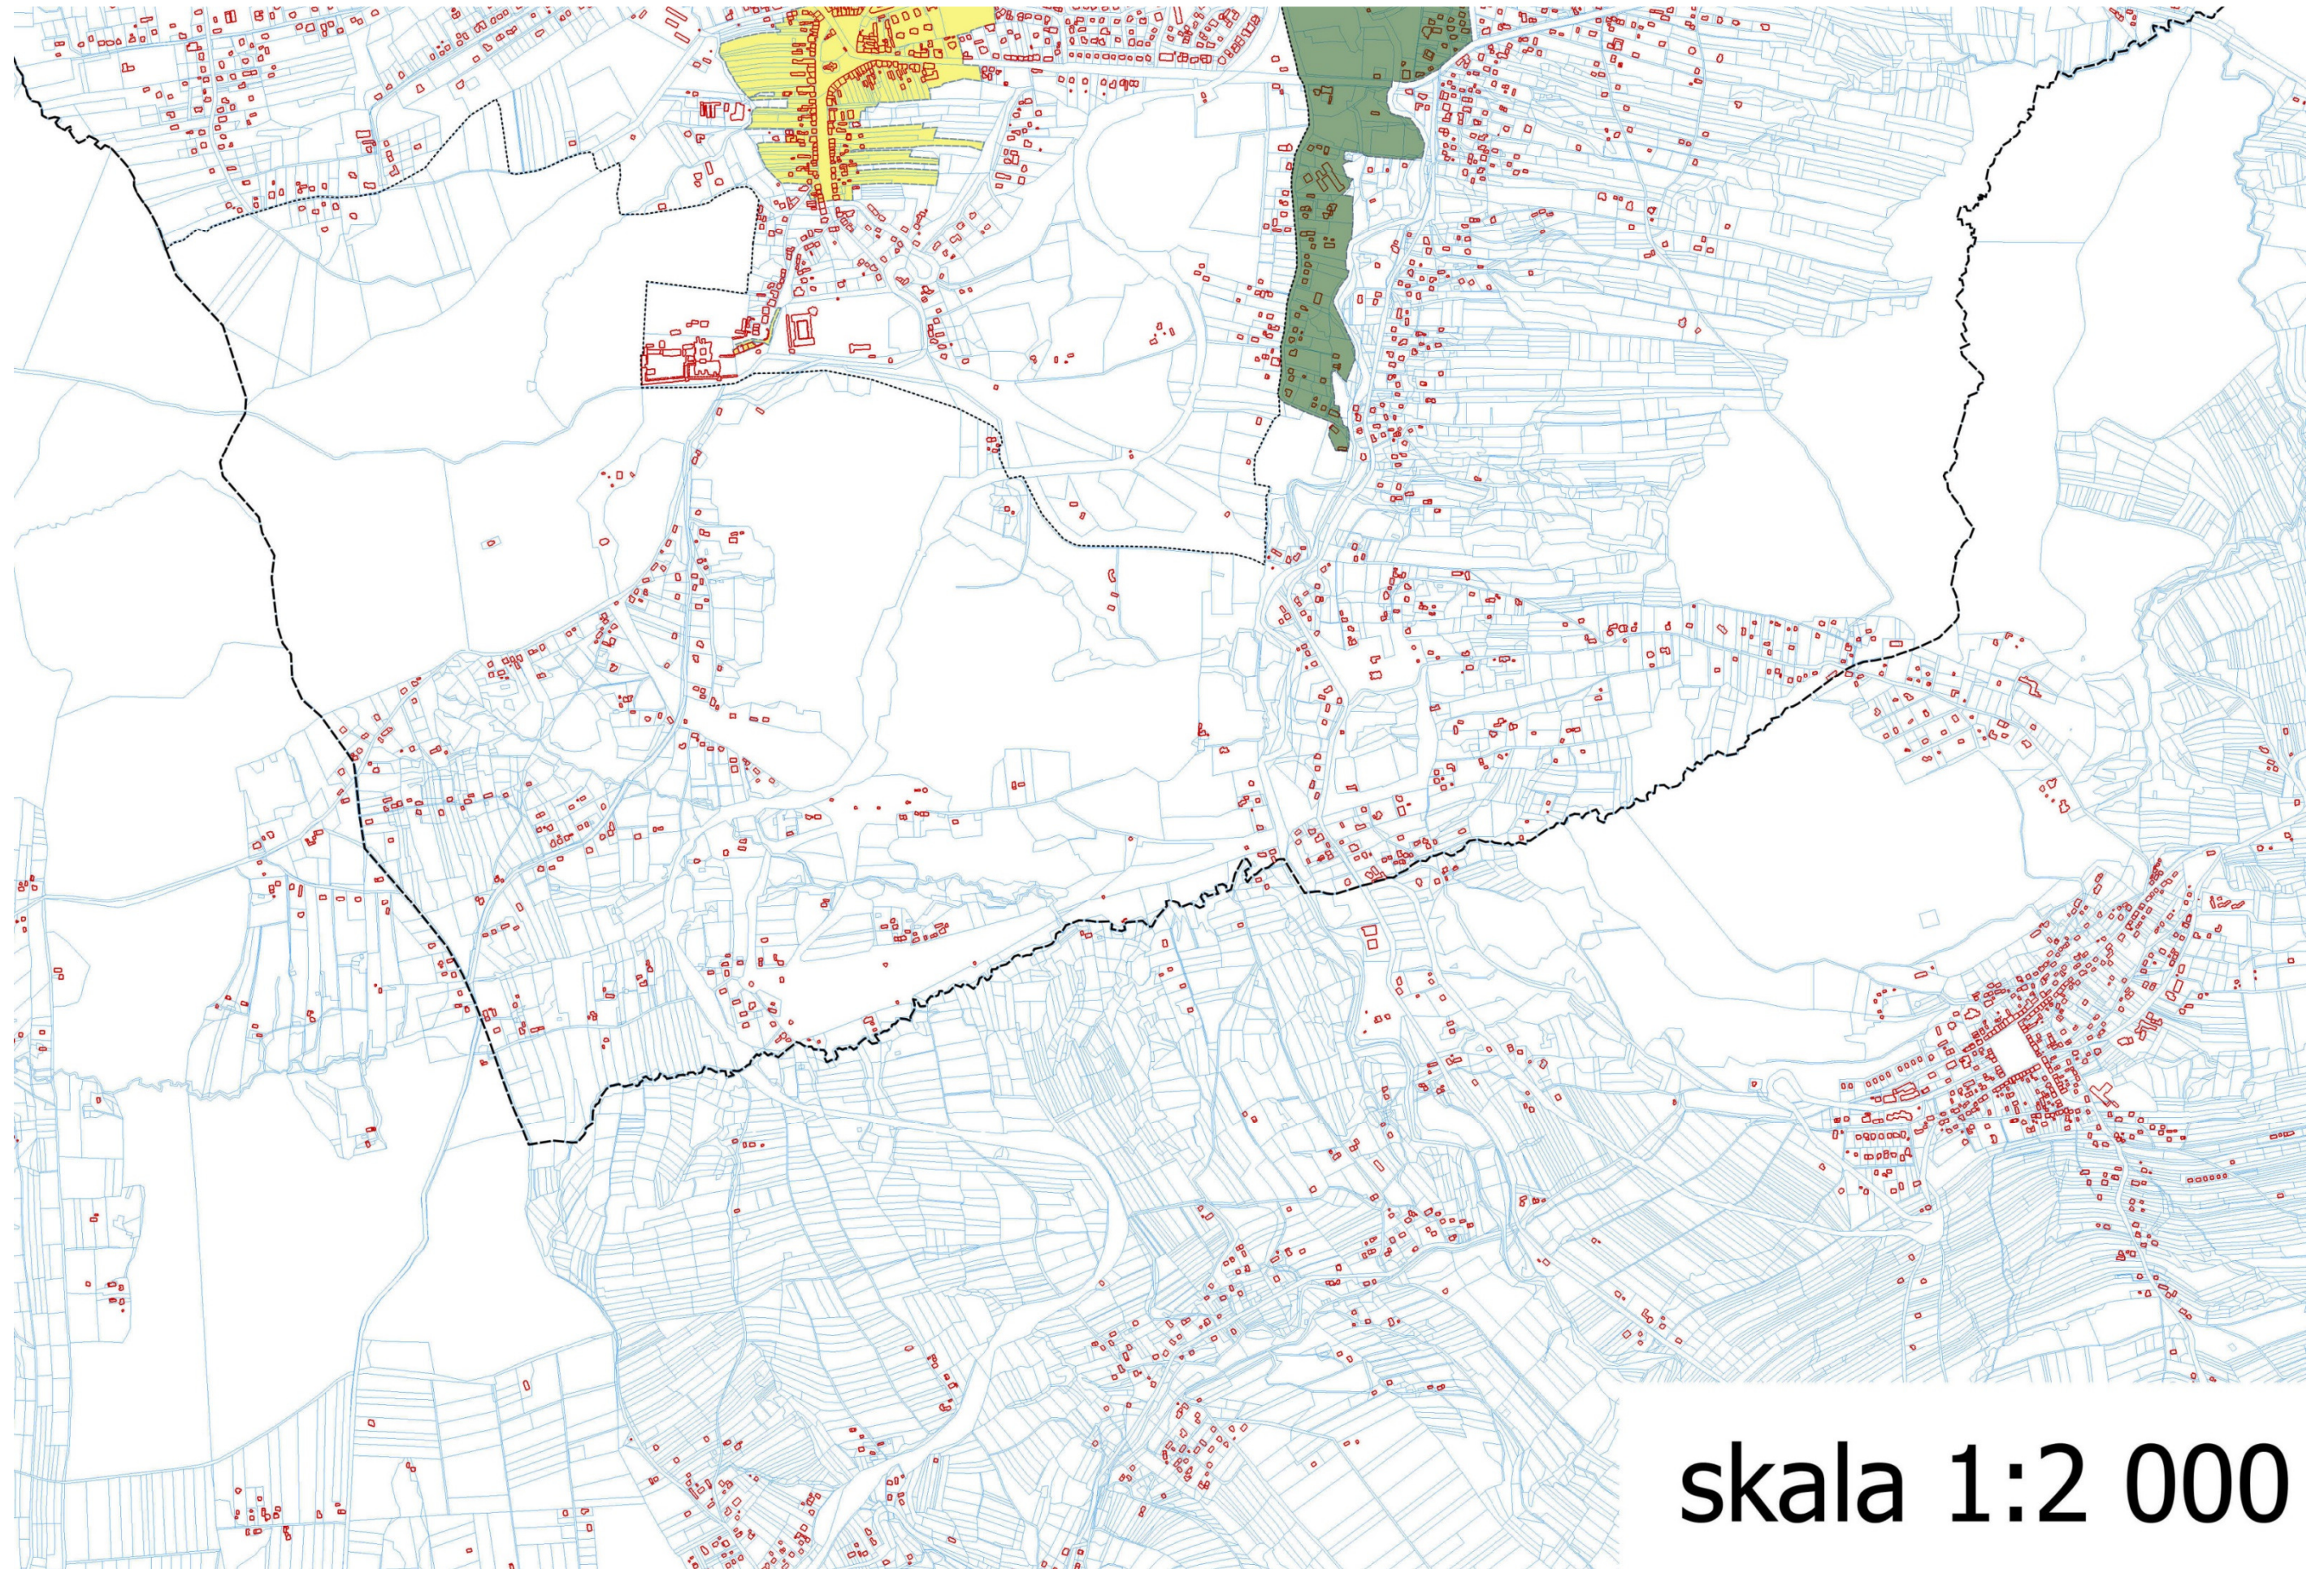

§ 1. Wyznacza się obszar zdegradowany i obszar rewitalizacji na terenie Gminy Kalwaria Zebrzydowska w granicach określonych w Załączniku do niniejszej Uchwały – mapa w skali 1:2000.

§ 2. Wykonanie Uchwały powierza się Burmistrzowi Miasta Kalwarii Zebrzydowskiej.

**MAPA OBSZARU ZDAGRADOWANEGO I OBSZARU REWITALIZACJI
NA TERENIE GMINY KALWARIA ZEBRZYDOWSKA**

SKALA 1:2000*

UKŁAD SEKCJI*

* Rysunek planu został sporządzony w oparciu o skalę źródłową 1:2000.
Skala ta ulega pomniejszeniu w wyniku przypisanych prawem odległości marginesów.

* Do uchwały załączono informacyjnie schemat podziału na sekcje załącznika Nr 1

Załącznik Nr 1 do Uchwały Nr XIX/214/2016 Rady Miejskiej w Kalwarii Zebrzydowskiej z dnia 15 grudnia 2016 r.

Legenda

skala 1:2 000

Legenda

- 
-  Granica gminy
 -  Granica miasta
 -  Granice działek ewidencyjnych
 -  Budynki
 -  Obszar rewitalizacji - Brody
 -  Obszar rewitalizacji - Kalwaria Zebrzydowska
 -  Obszar rewitalizacji - Leńcze
 -  Obszar rewitalizacji - Przytkowice
 -  Obszar rewitalizacji - Stanisław Dolny
 -  Obszar rewitalizacji - Zarzyce Wielkie
 -  Obszar rewitalizacji - Zebrzydowice