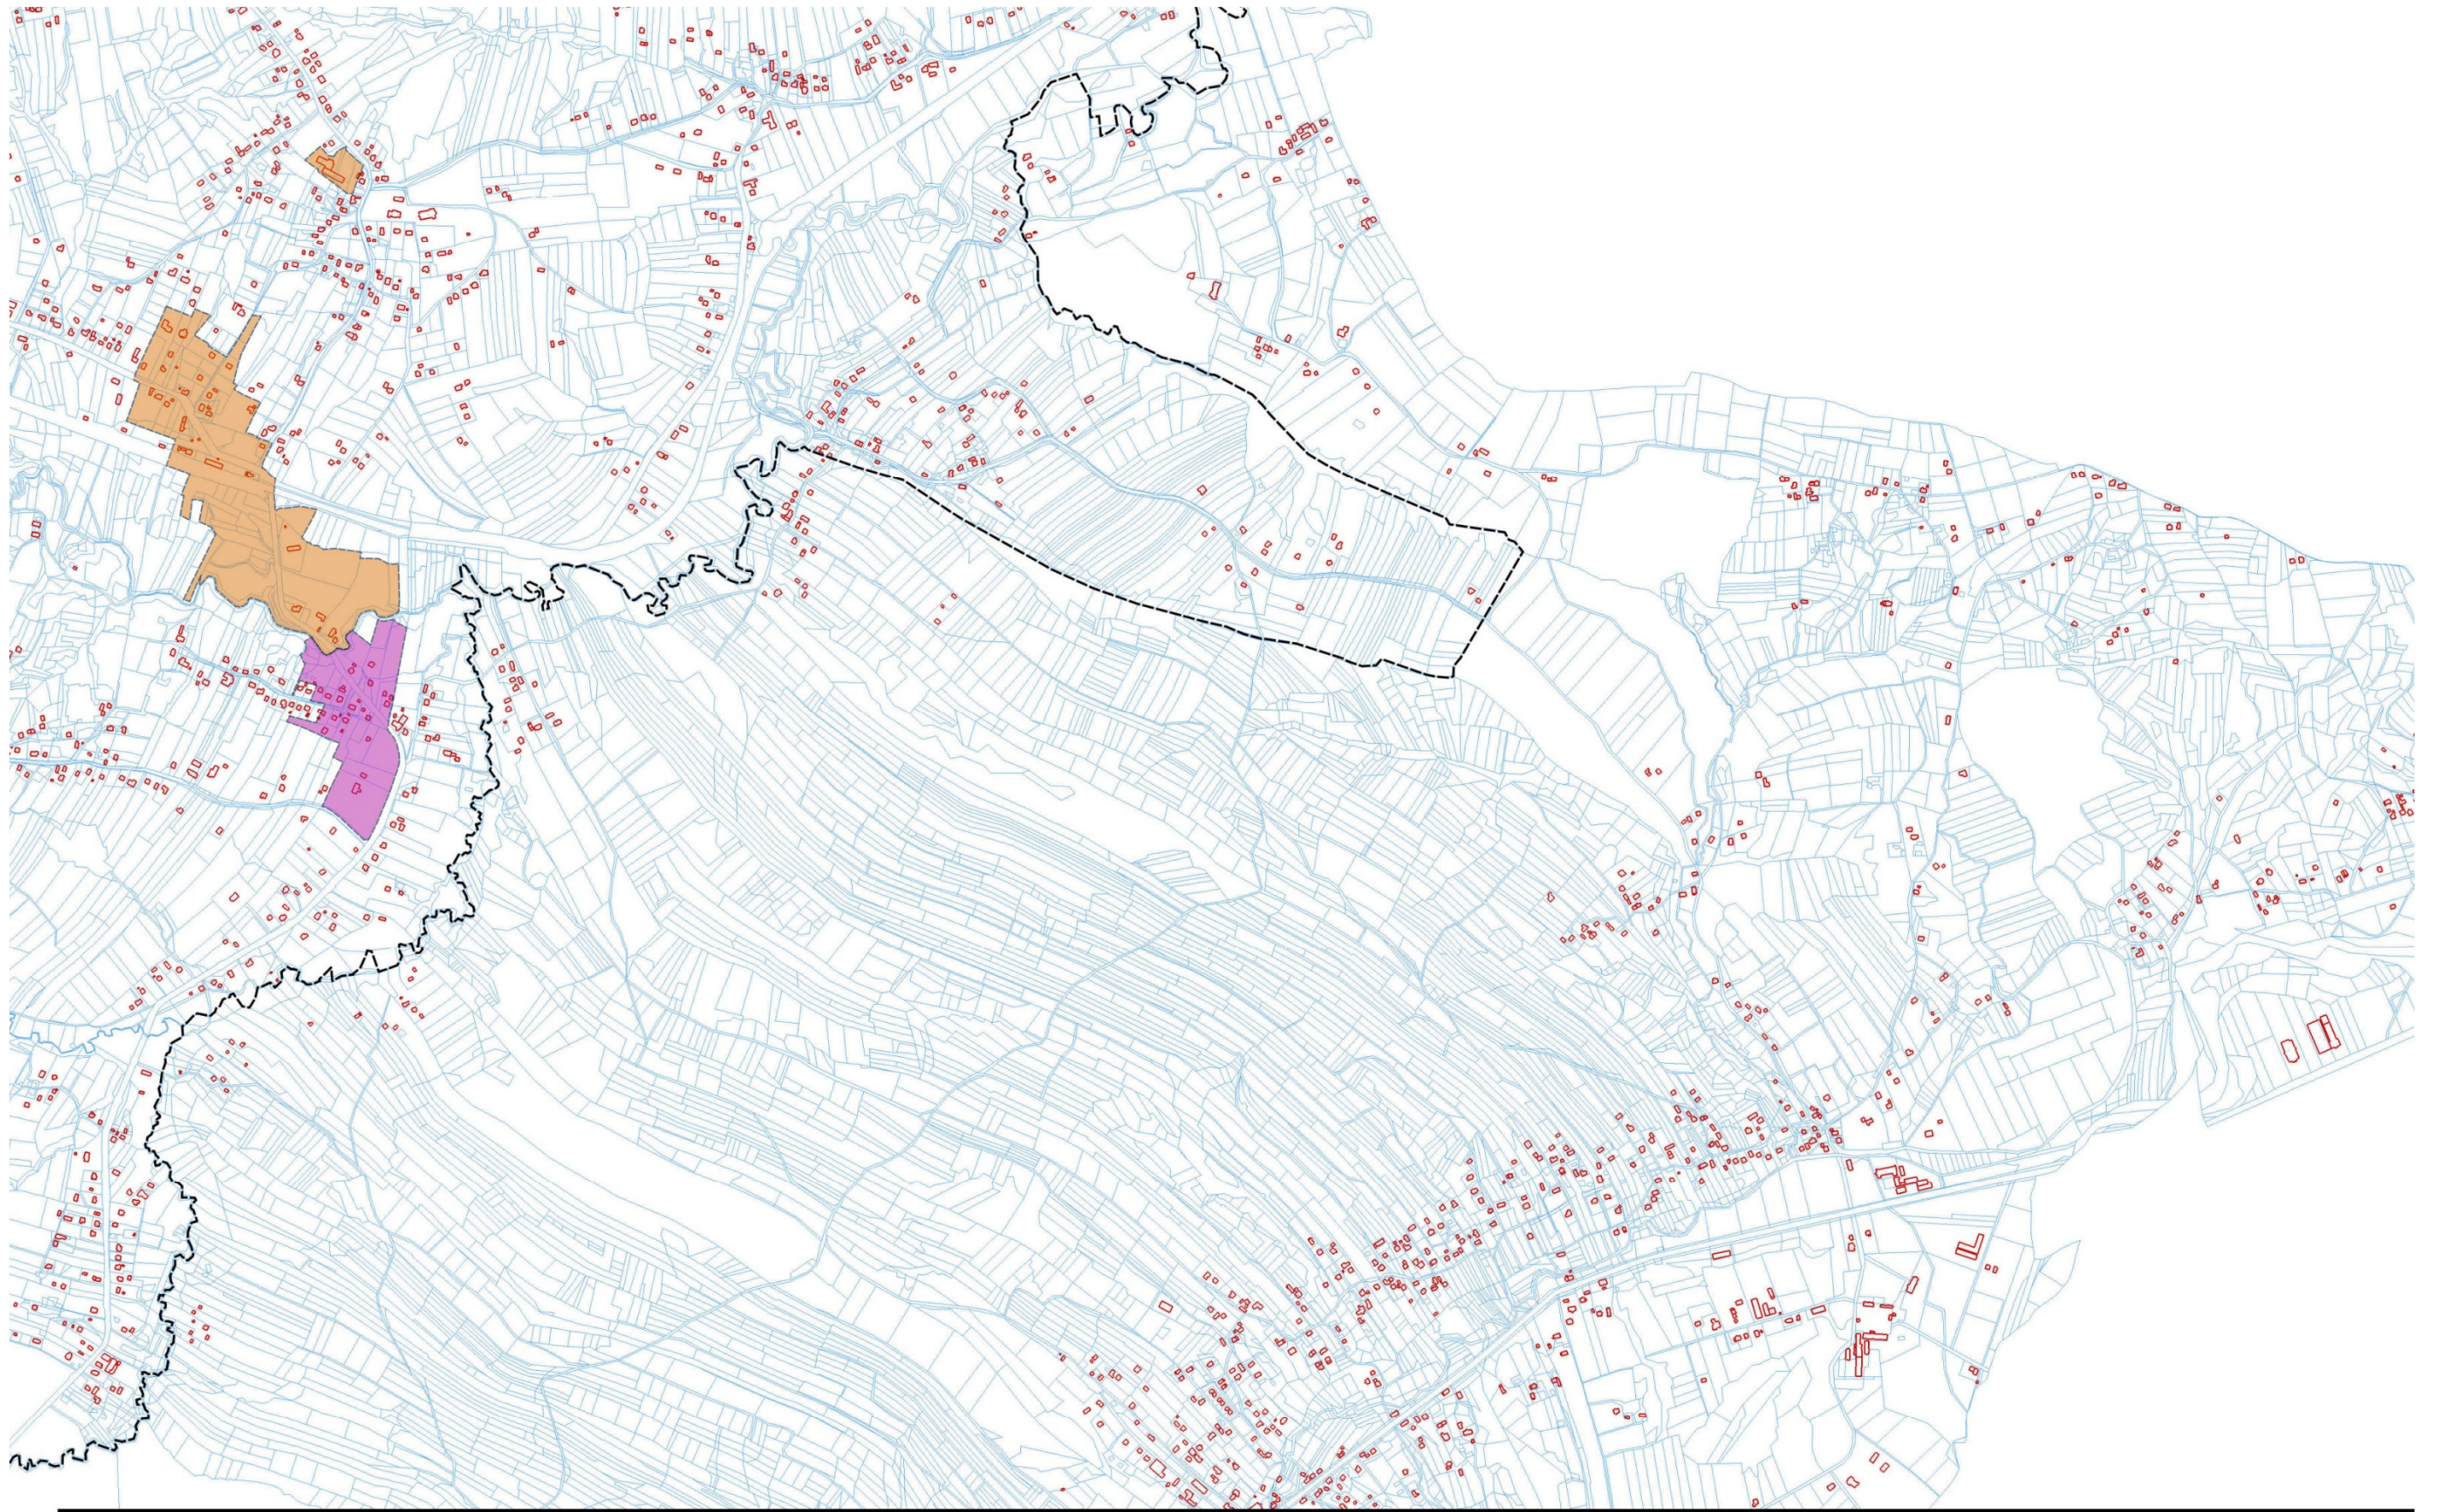

§ 1. Wyznacza się obszar zdegradowany i obszar rewitalizacji na terenie Gminy Kalwaria Zebrzydowska w granicach określonych w Załączniku do niniejszej Uchwały – mapa w skali 1:2000.

§ 2. Wykonanie Uchwały powierza się Burmistrzowi Miasta Kalwarii Zebrzydowskiej.

**MAPA OBSZARU ZDAGRADOWANEGO I OBSZARU REWITALIZACJI
NA TERENIE GMINY KALWARIA ZEBRZYDOWSKA**

SKALA 1:2000*

UKŁAD SEKCJI*

* Rysunek planu został sporządzony w oparciu o skalę źródłową 1:2000.
Skala ta ulega pomniejszeniu w wyniku przypisanych prawem odległości marginesów.

* Do uchwały załączono informacyjnie schemat podziału na sekcje załącznika Nr 1

Załącznik Nr 1 do Uchwały Nr XIX/214/2016 Rady Miejskiej w Kalwarii Zebrzydowskiej z dnia 15 grudnia 2016 r.

Legenda

skala 1:2 000

Legenda

- 
-  Granica gminy
 -  Granica miasta
 -  Granice działek ewidencyjnych
 -  Budynki
 -  Obszar rewitalizacji - Brody
 -  Obszar rewitalizacji - Kalwaria Zebrzydowska
 -  Obszar rewitalizacji - Leńcze
 -  Obszar rewitalizacji - Przytkowice
 -  Obszar rewitalizacji - Stanisław Dolny
 -  Obszar rewitalizacji - Zarzyce Wielkie
 -  Obszar rewitalizacji - Zebrzydowice