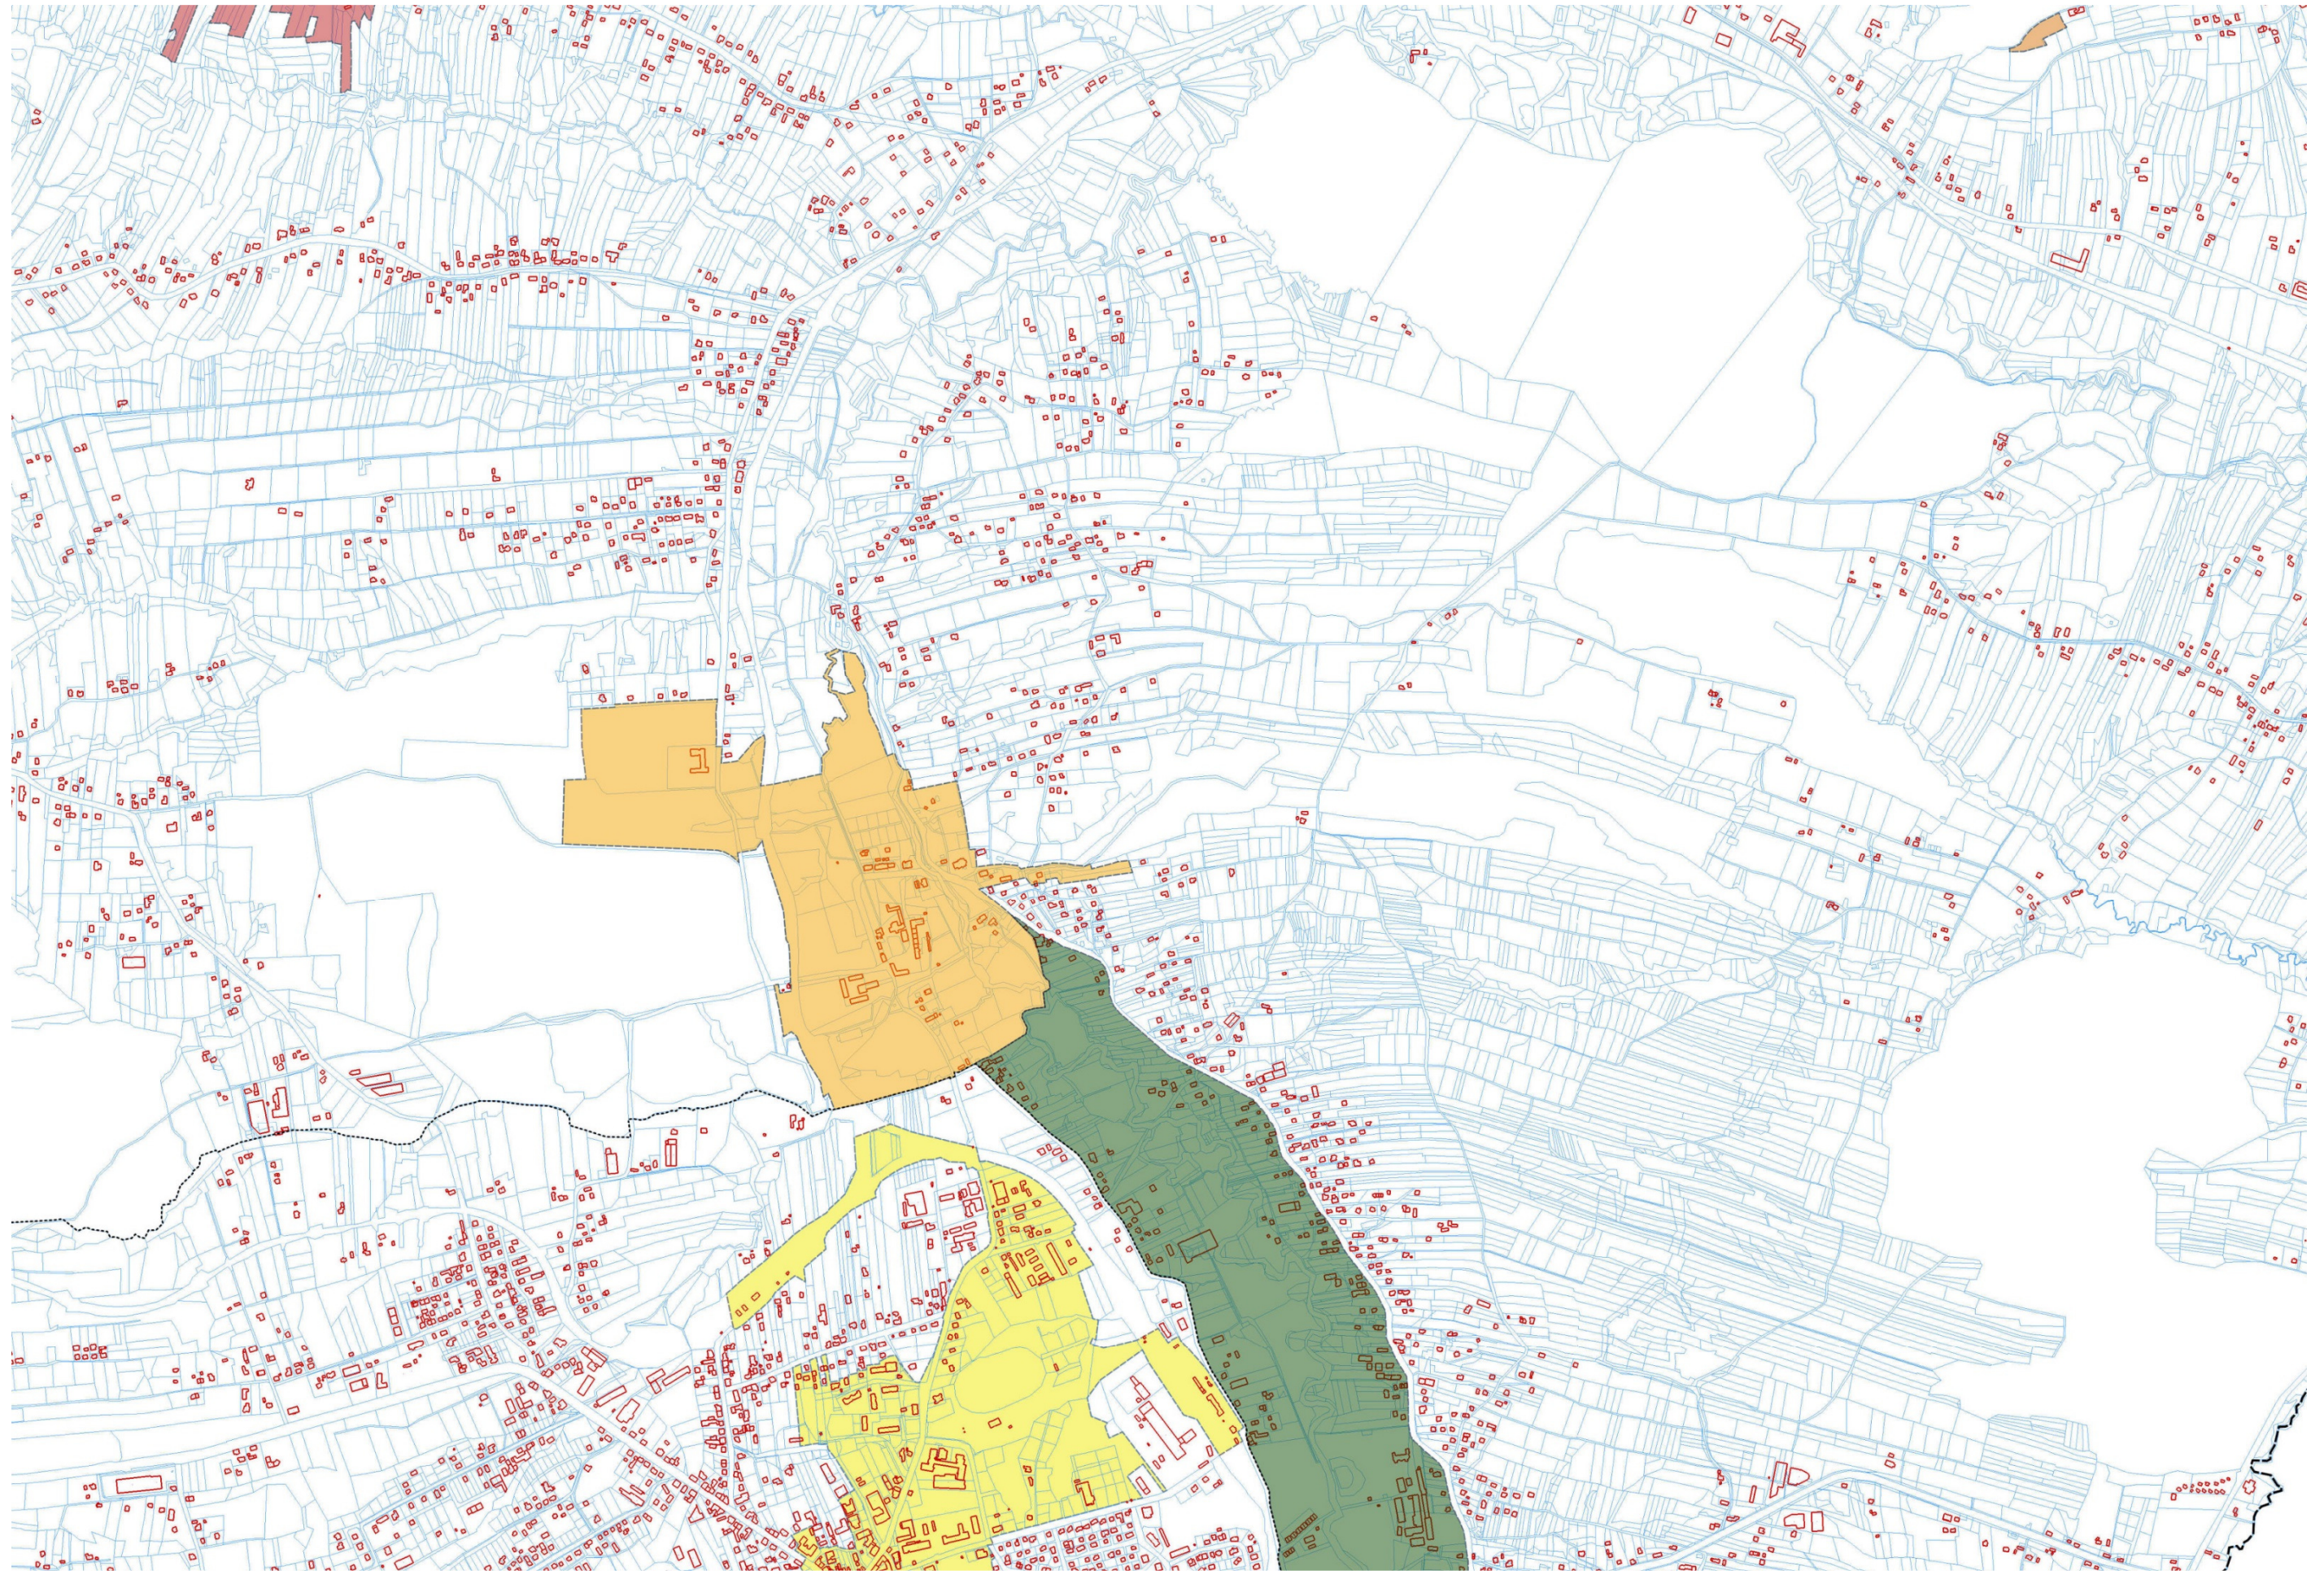

§ 1. Wyznacza się obszar zdegradowany i obszar rewitalizacji na terenie Gminy Kalwaria Zebrzydowska w granicach określonych w Załączniku do niniejszej Uchwały – mapa w skali 1:2000.

§ 2. Wykonanie Uchwały powierza się Burmistrzowi Miasta Kalwarii Zebrzydowskiej.

**MAPA OBSZARU ZDAGRADOWANEGO I OBSZARU REWITALIZACJI
NA TERENIE GMINY KALWARIA ZEBRZYDOWSKA**

SKALA 1:2000*

UKŁAD SEKCJI*

* Rysunek planu został sporządzony w oparciu o skalę źródłową 1:2000.
Skala ta ulega pomniejszeniu w wyniku przypisanych prawem odległości marginesów.

* Do uchwały załączono informacyjnie schemat podziału na sekcje załącznika Nr 1

Załącznik Nr 1 do Uchwały Nr XIX/214/2016 Rady Miejskiej w Kalwarii Zebrzydowskiej z dnia 15 grudnia 2016 r.

Legenda

skala 1:2 000

Legenda

- 
-  Granica gminy
 -  Granica miasta
 -  Granice działek ewidencyjnych
 -  Budynki
 -  Obszar rewitalizacji - Brody
 -  Obszar rewitalizacji - Kalwaria Zebrzydowska
 -  Obszar rewitalizacji - Leńcze
 -  Obszar rewitalizacji - Przytkowice
 -  Obszar rewitalizacji - Stanisław Dolny
 -  Obszar rewitalizacji - Zarzyce Wielkie
 -  Obszar rewitalizacji - Zebrzydowice