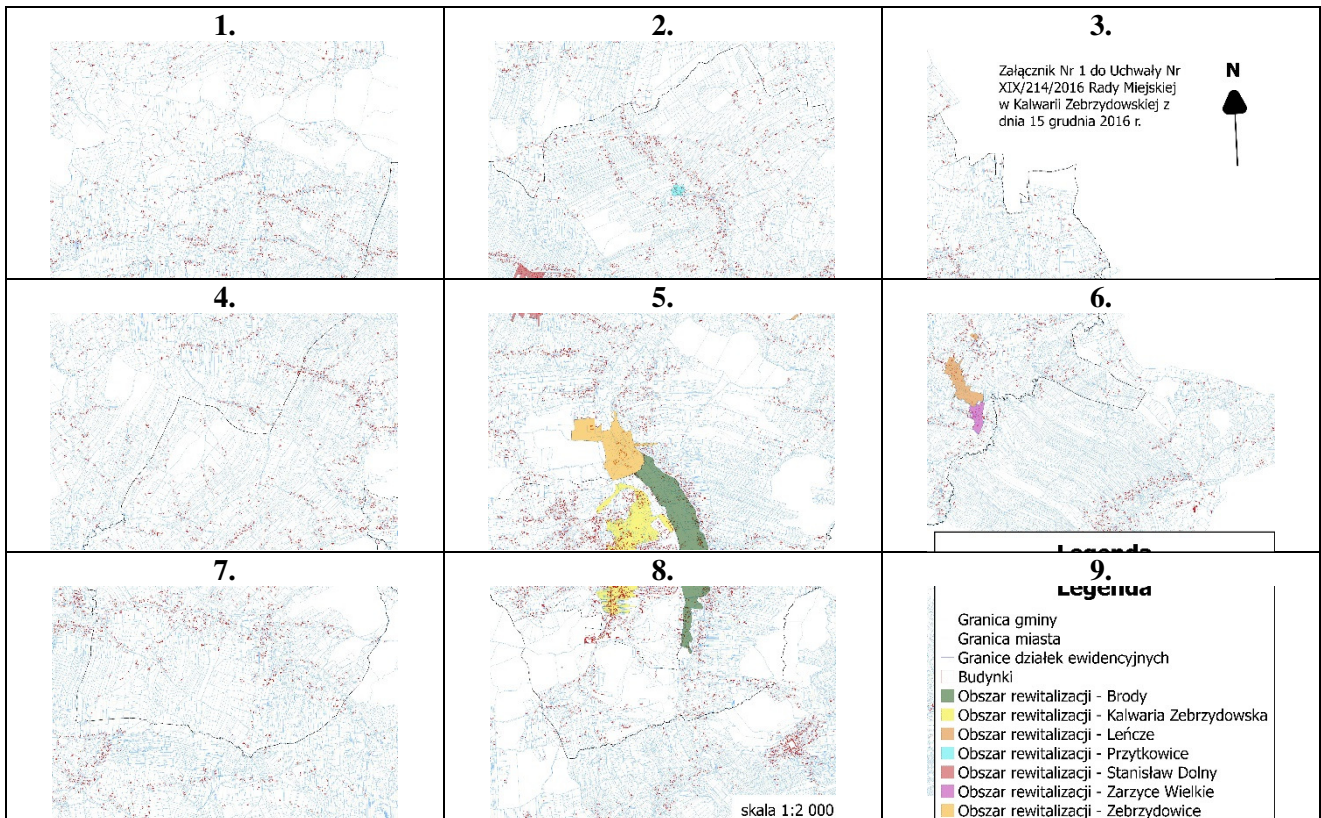

§ 1. Wyznacza się obszar zdegradowany i obszar rewitalizacji na terenie Gminy Kalwaria Zebrzydowska w granicach określonych w Załączniku do niniejszej Uchwały – mapa w skali 1:2000.

§ 2. Wykonanie Uchwały powierza się Burmistrzowi Miasta Kalwarii Zebrzydowskiej.

§ 3. Uchwała wchodzi w życie po upływie 14 dni od dnia ogłoszenia w Dzienniku Urzędowym Województwa Małopolskiego.

Przewodniczący Rady Miejskiej w Kalwarii Zebrzydowskiej
Marcin Krawczyński

Załącznik
do Uchwały Nr XIX/214/2016
Rady Miejskiej w Kalwarii Zebrzydowskiej
z dnia 15 grudnia 2016 roku

**MAPA OBSZARU ZDAGRADOWANEGO I OBSZARU REWITALIZACJI
NA TERENIE GMINY KALWARIA ZEBRZYDOWSKA**

SKALA 1:2000*

UKŁAD SEKCJI*

* Rysunek planu został sporządzony w oparciu o skalę źródłową 1:2000.
Skala ta ulega pomniejszeniu w wyniku przypisanych prawem odległości marginesów.