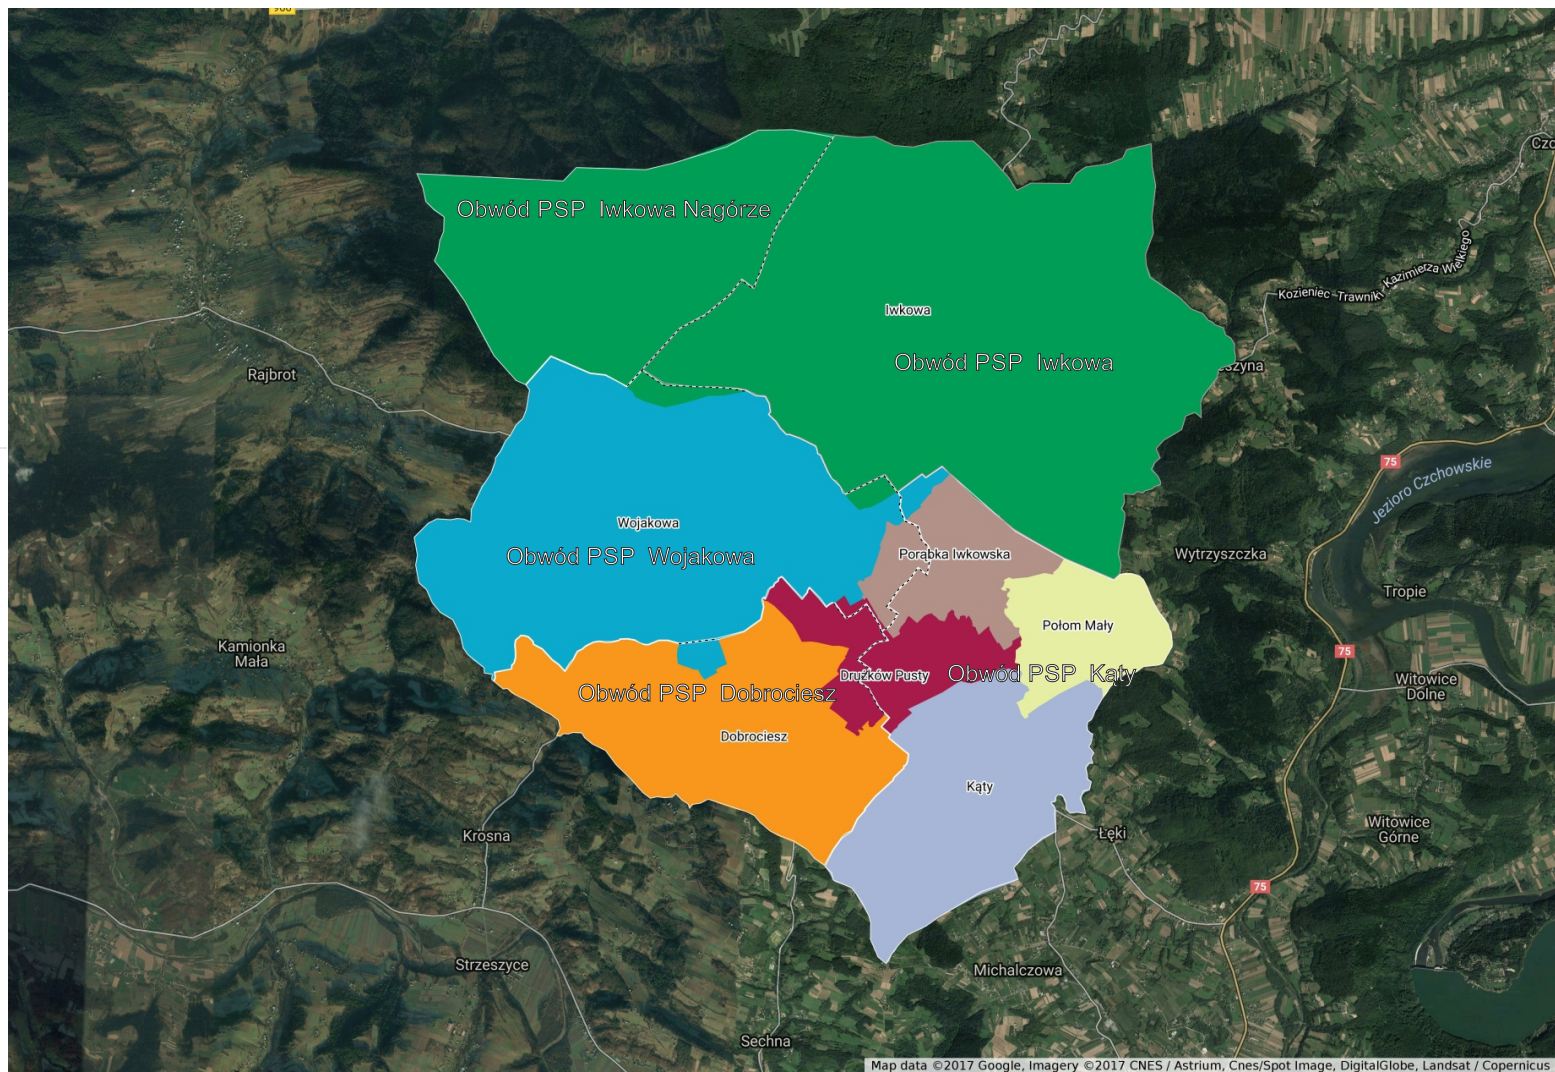

Załącznik 3  
do Uchwały Nr XXXI/184/17  
Rady Gminy w Iwkowej  
z dnia 30 marca 2017 r.

**Plan sieci publicznych ośmioletnich szkół podstawowych prowadzonych przez Gminę Iwkowa, a także granice obwodów publicznych ośmioletnich szkół podstawowych prowadzonych przez Gminę Iwkowa, od dnia 1 września 2019 r.**

# Plan Sieci Szkół

Miejscowości

-  Dobrociesz
-  Drużków Pusty
-  Iwkowa
-  Kąty
-  Porąbka Iwkowska
-  Polom Mały
-  Wejakowa

<https://www.google.com/maps/d/edit?mid=1zPY5J82U53iqQnQbqEJ7p-28Jhw&ll=49.79996511738905%2C20.576359826909766&z=13>