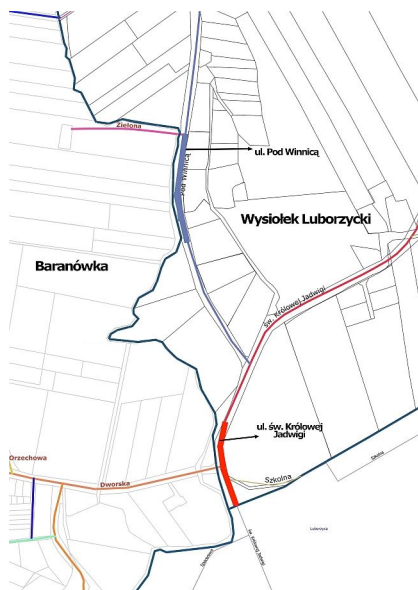

Załącznik do uchwały Nr XL/389/2022
Rady Gminy Kocmyrzów-Luborzyca
z dnia 5 grudnia 2022 r.

Przewodniczący Rady Gminy Kocmyrzów-Luborzyca

mgr Małgorzata Doniec