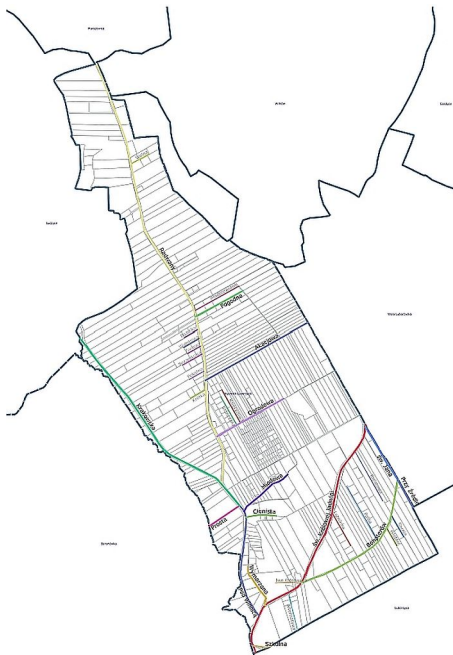

Załącznik do uchwały Nr XL/387/2022
Rady Gminy Kocmyrzów-Luborzyca
z dnia 5 grudnia 2022 r.

Przewodniczący Rady Gminy Kocmyrzów-Luborzyca

mgr Małgorzata Doniec