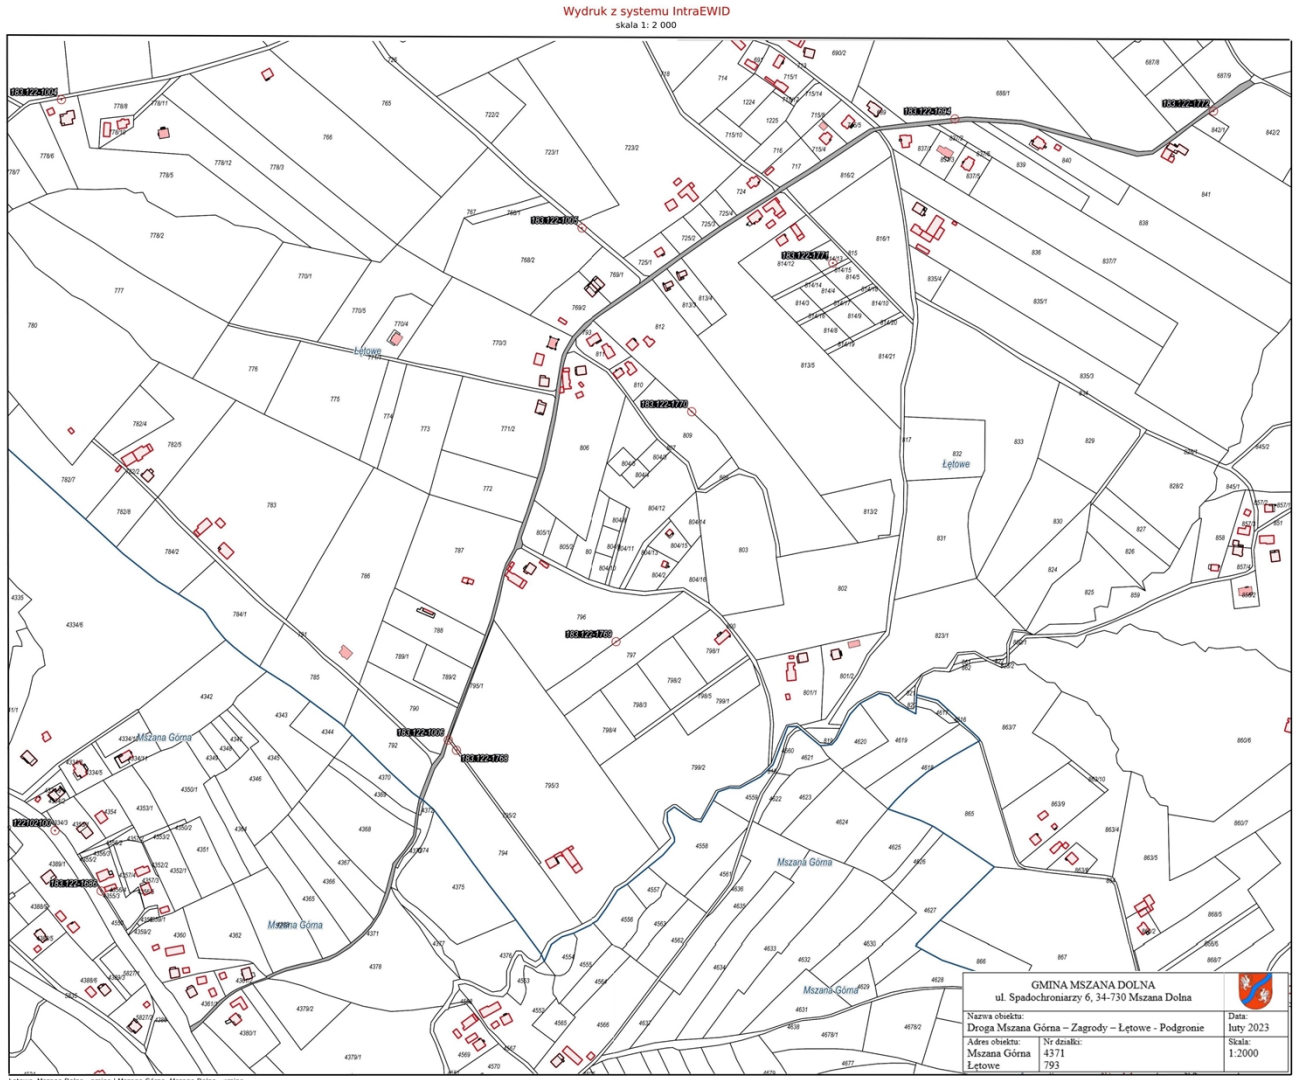

Załącznik Nr 3 do uchwały Nr LIX/598/23
 Rady Gminy Mszana Dolna
 z dnia 31 marca 2023 r.
 Droga Mszana Górna - Zagrody - Łętowe - Podgronie

Przewodniczący Rady Gminy

Jan Chorągwicki