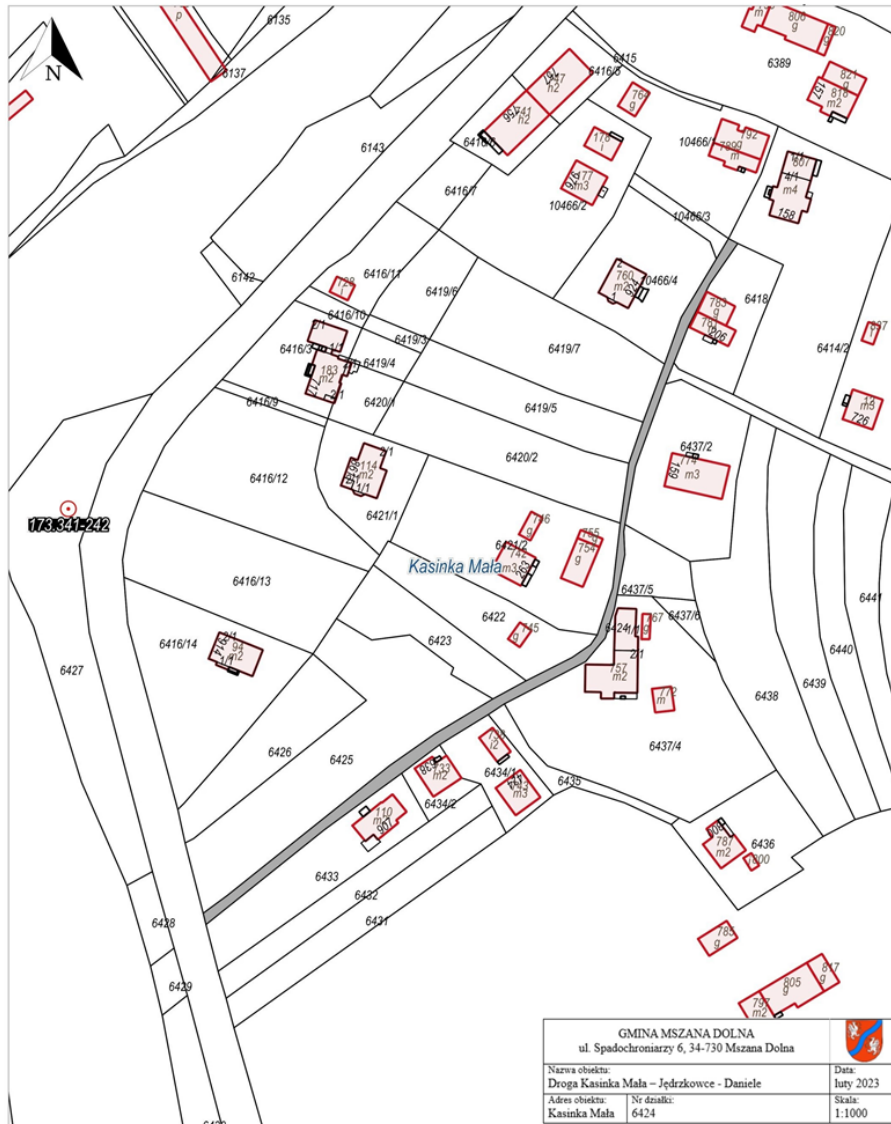

Załącznik Nr 2 do uchwały Nr LIX/598/23
Rady Gminy Mszana Dolna
z dnia 31 marca 2023 r.

Droga Kasinka Mała - Jędrzkowce-Daniele

Wydruk z systemu IntraEWID

Kasinka Mała
skala 1: 1 000

Kasinka Mała, Mszana Dolna - gmina