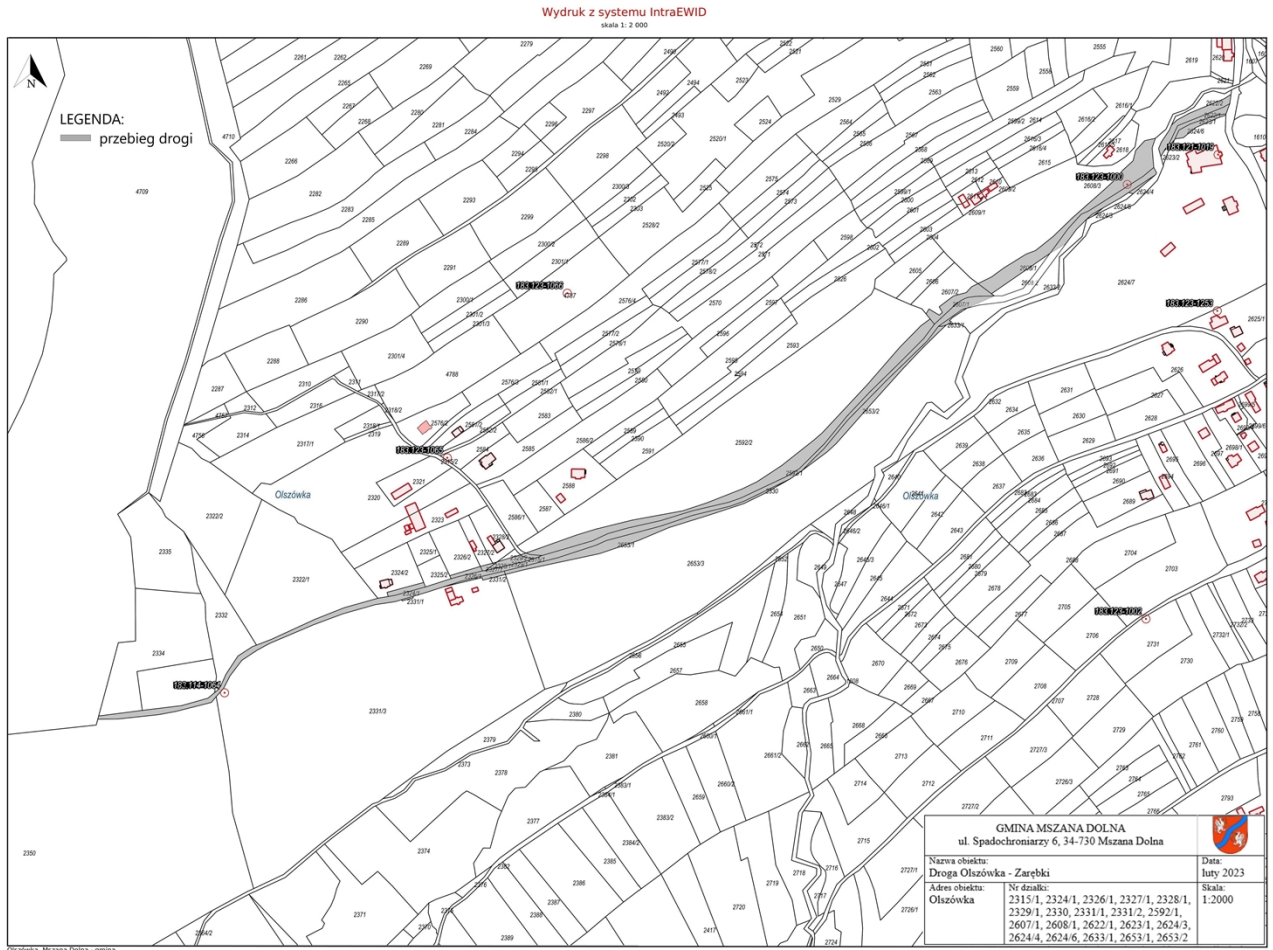

Jan Chorągwicki

Załącznik Nr 4 do uchwały Nr LIX/598/23
Rady Gminy Mszana Dolna
z dnia 31 marca 2023 r.

Droga Łętowe - Proški

Przewodniczący Rady Gminy

Jan Chorągwicki

Załącznik Nr 5 do uchwały Nr LIX/598/23
Rady Gminy Mszana Dolna
z dnia 31 marca 2023 r.
Droga Olszówka - Zarębki