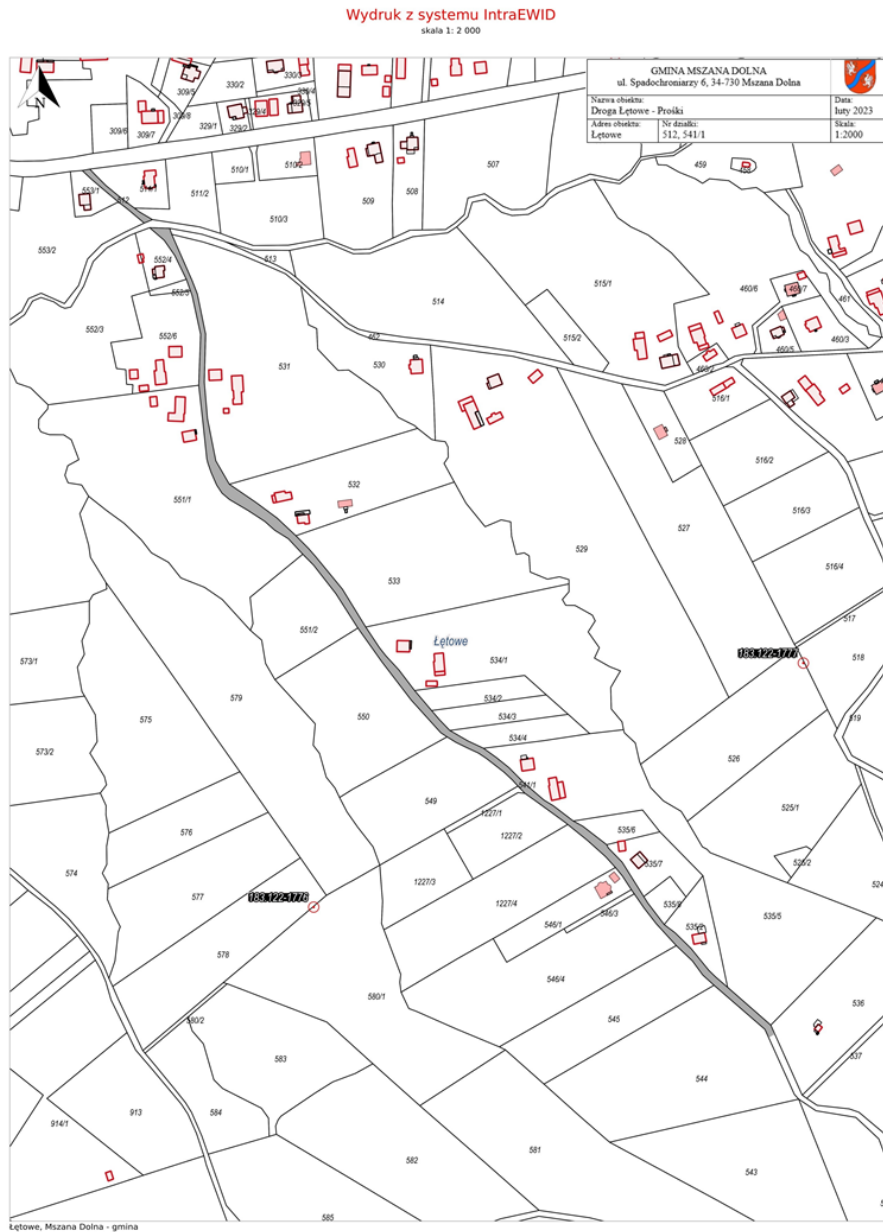

Załącznik Nr 4 do uchwały Nr LIX/598/23
Rady Gminy Mszana Dolna
z dnia 31 marca 2023 r.

Droga Łętowe - Proški

Przewodniczący Rady Gminy

Jan Chorągwicki