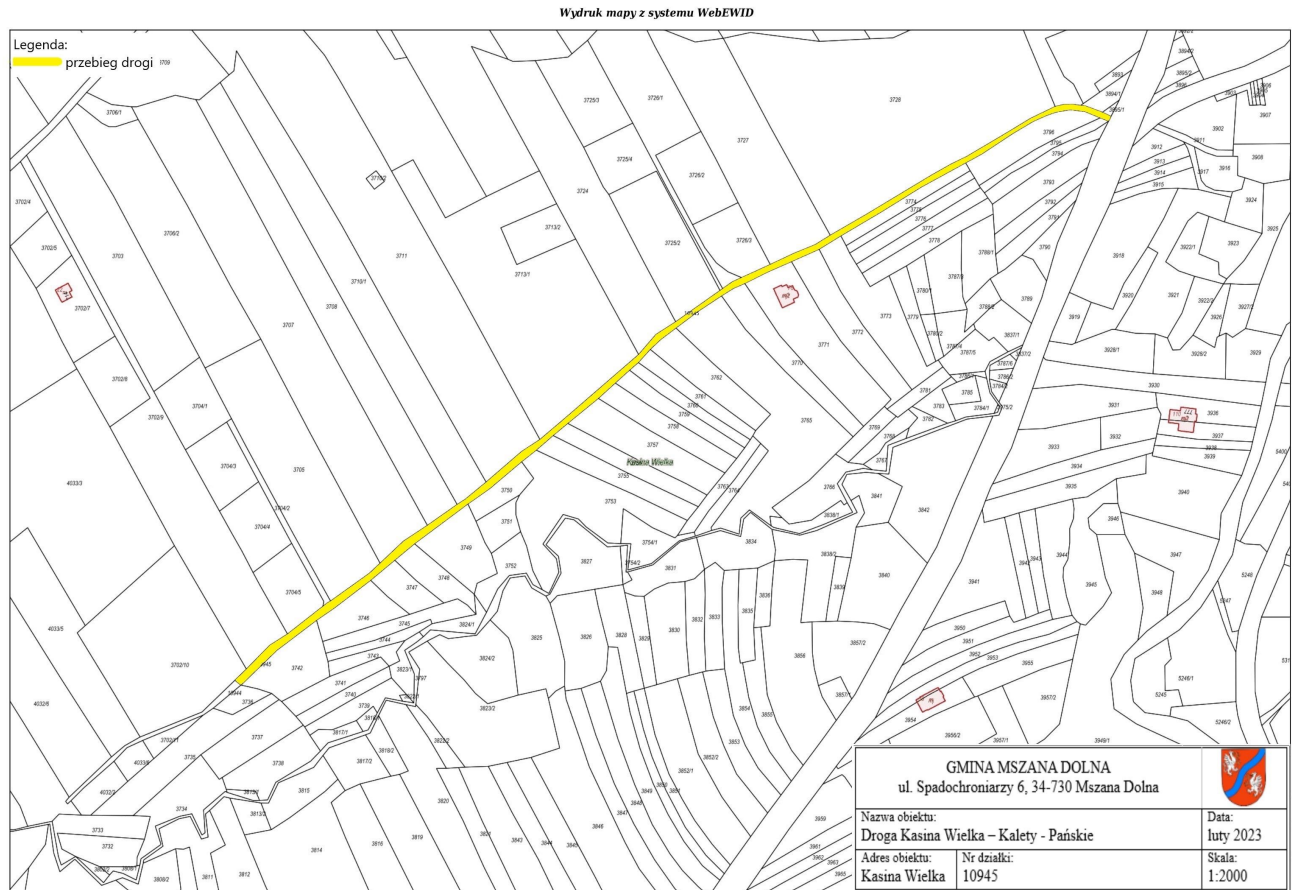

DZIENNIK URZĘDOWY

WOJEWÓDZTWA MAŁOPOLSKIEGO

Kraków, dnia 6 kwietnia 2023 r.

Poz. 2599

UCHWAŁA NR LIX/598/23 RADY GMINY MSZANA DOLNA

z dnia 31 marca 2023 roku

w sprawie zaliczenia dróg do kategorii dróg gminnych oraz ustalenia ich przebiegu.

Na podstawie art. 18 ust. 2 pkt 15 ustawy z dnia 8 marca 1990 r. o samorządzie gminnym (t.j. Dz. U. z 2023 r. poz. 40 ze zm) oraz art. 7 ust. 2 ustawy z dnia 21 marca 1985 r. o drogach publicznych (t.j. Dz. U. z 2022 r. poz. 1693 ze zm) po zasięgnięciu opinii Zarządu Powiatu Limanowskiego, Rada Gminy Mszana Dolna uchwała, co następuje:

§ 1. Do kategorii dróg gminnych zalicza się niżej wymienione drogi wewnętrzne:

L.p.	Nazwa drogi	Numery działek drogowych	Początek drogi (od)	Długość drogi (m)
1	Kasina Wielka - Kalety-Pańskie	10945	od DW 964	650
2	Kasinka Mała - Jędrzkowce-Daniele	6424	od DP 1626K	275
3	Mszana Górna - Zagrody - Łętowe - Podgronie	Mszana Górna - 4371 Łętowe - 793	od DW 968	1 800
4	Łętowe - Proški	512, 541/1	od DP 1615K	1 000
5	Olszówka - Zarębki	2315/1, 2324/1, 2326/1, 2327/1, 2328/1, 2329/1, 2330, 2331/1, 2331/2, 2592/1, 2607/1, 2608/1, 2622/1, 2623/1, 2624/3, 2624/4, 2624/6, 2633/1, 2653/1, 2653/2	od DP 1615K	1 490

§ 2. Przebieg dróg, o których mowa w § 1 został określony zgodnie z załącznikami graficznymi nr 1 - 5 do niniejszej uchwały.

§ 3. Wykonanie uchwały powierza się Wójtowi Gminy Mszana Dolna.

§ 4. Uchwała wchodzi w życie po upływie 14 dni od daty jej ogłoszenia w Dzienniku Urzędowym Województwa Małopolskiego.

Przewodniczący Rady Gminy

Jan Chorągwicki

Załącznik Nr 1 do uchwały Nr LIX/598/23
Rady Gminy Mszana Dolna
z dnia 31 marca 2023 r.

Droga Kasina Wielka - Kalety-Pańskie

Przewodniczący Rady Gminy

Jan Chorągwicki