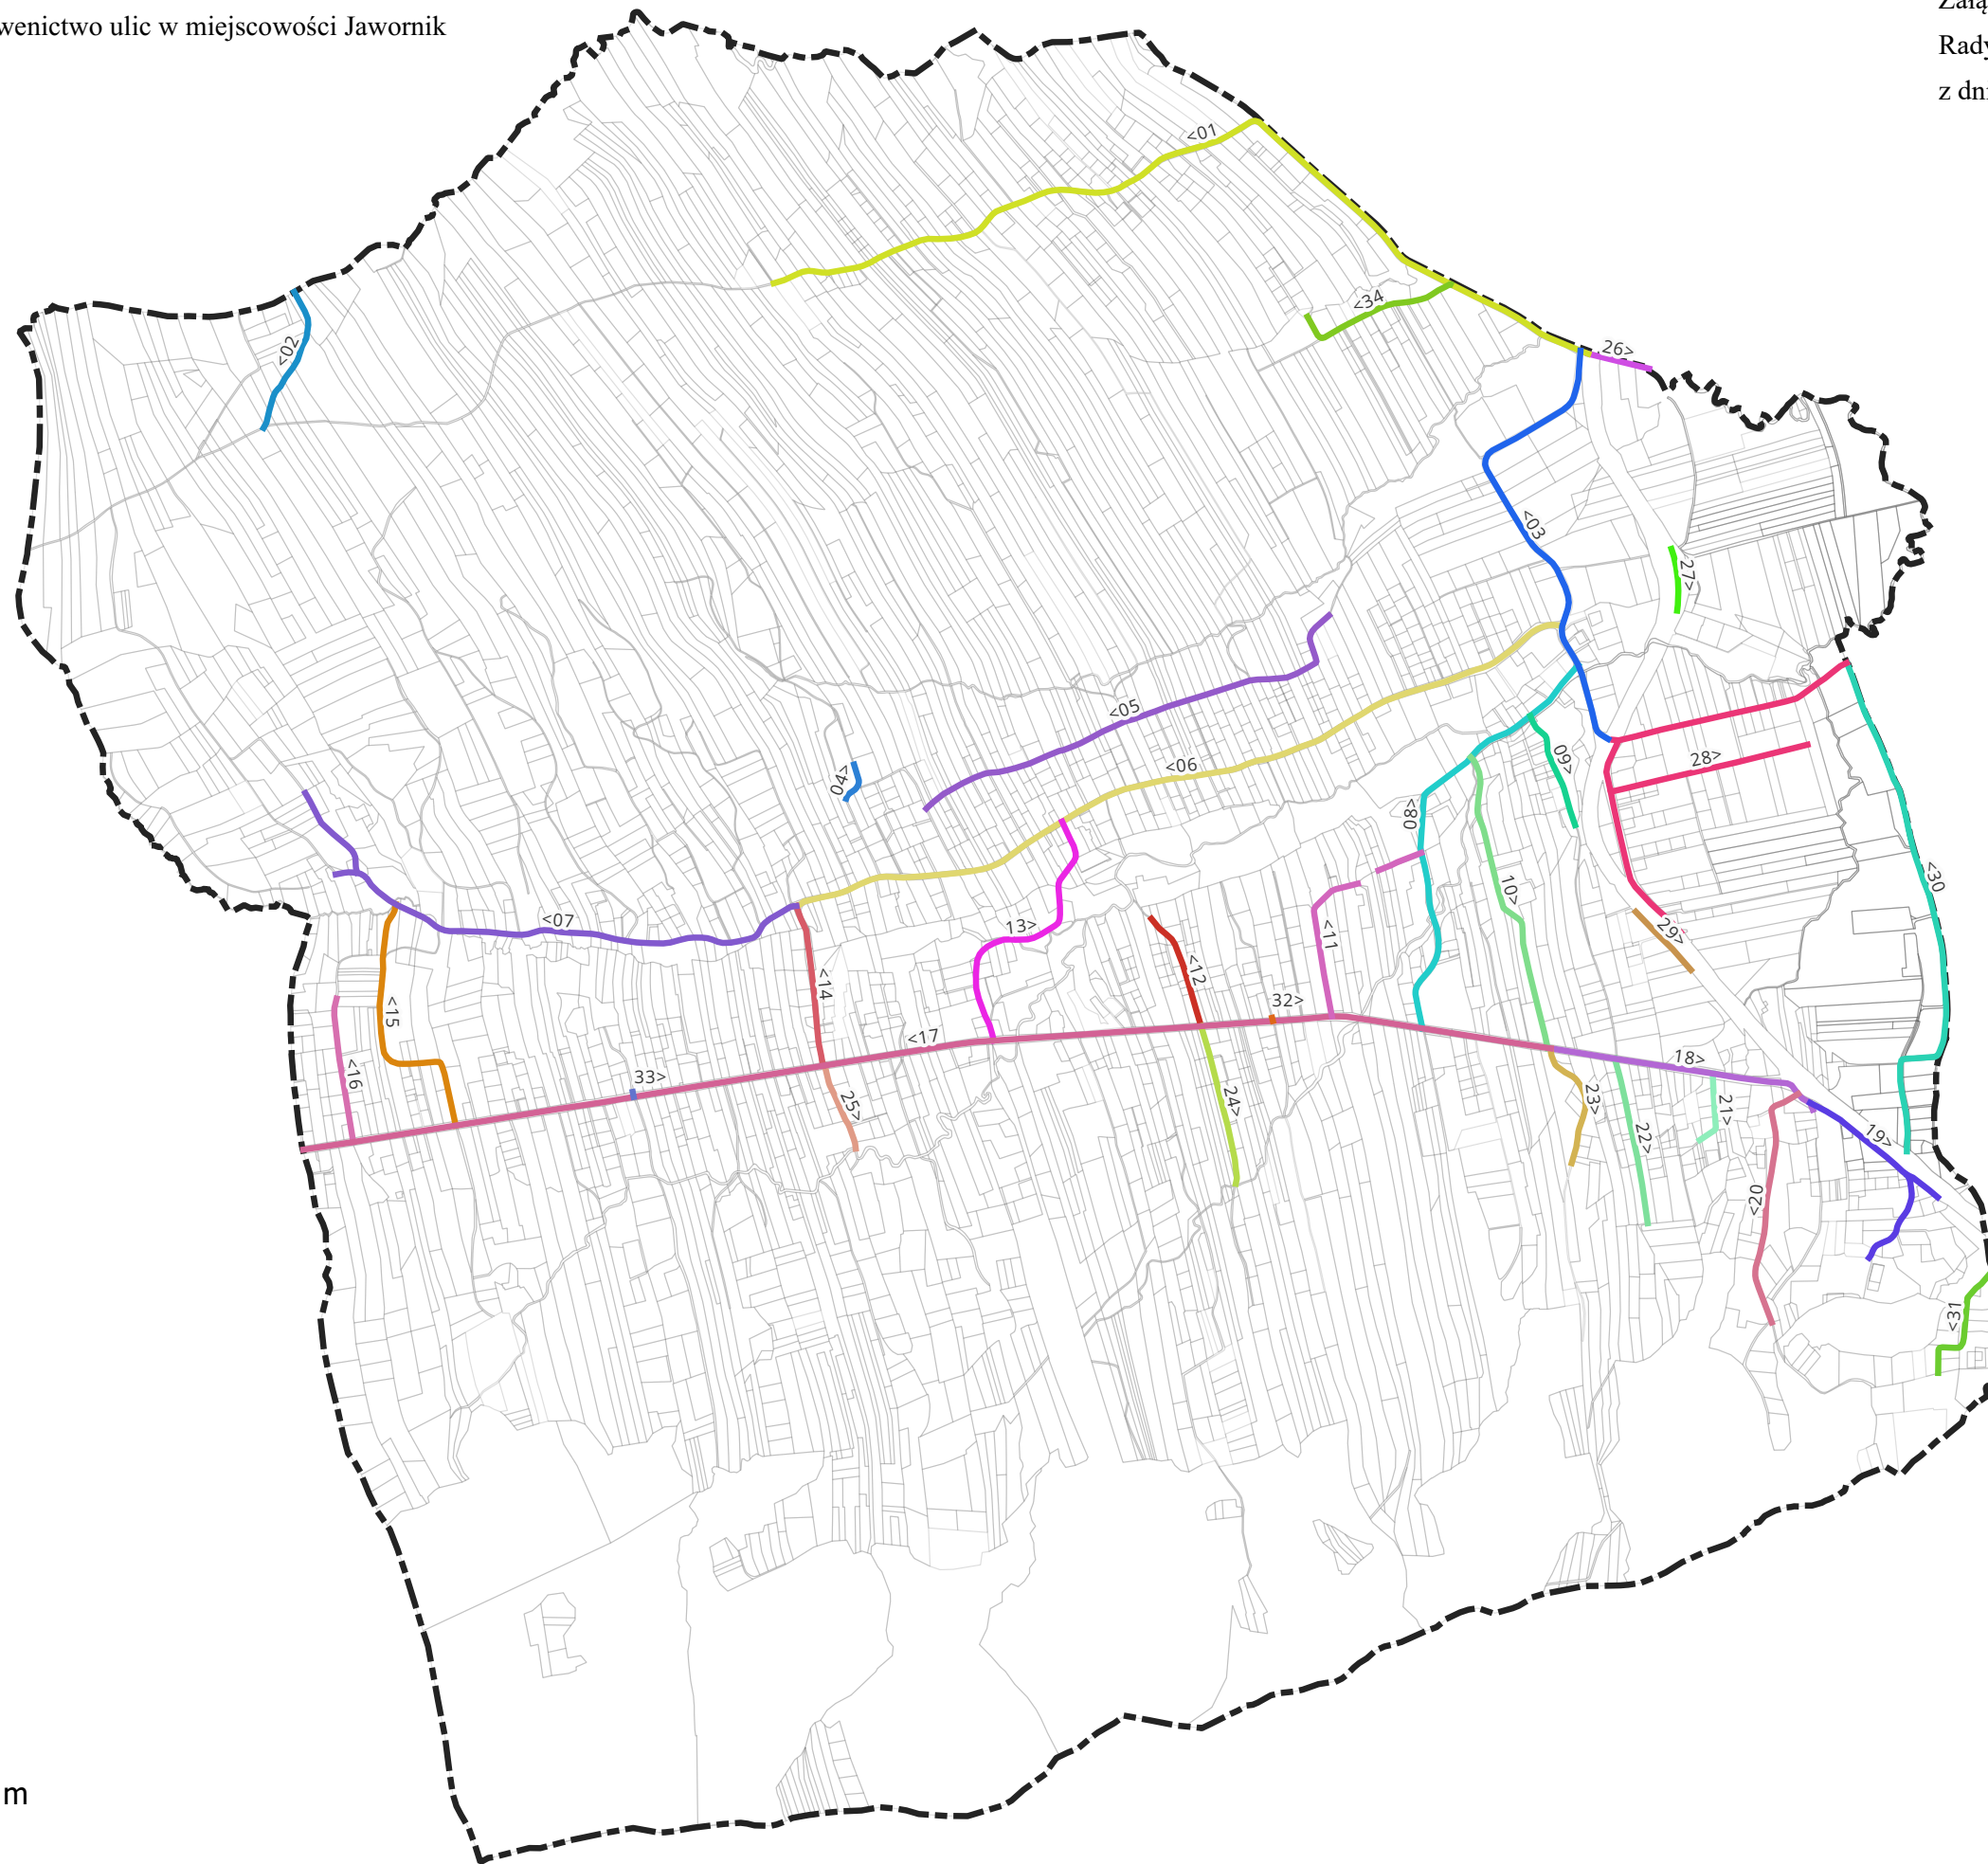

Przewodniczący Rady Miejskiej w Myślenicach

mgr Mirosław Fita

Załącznik nr 1 do uchwały nr 255/XXV/2026
Rady Miejskiej w Myślenicach
z dnia 23 lutego 2026 r.

Wykaz ulic w miejscowości Jawornik

L.p.	Nazwa	Określenie położenia – numer działki ewidencyjnej w obrębie Jawornik
01	Bugaj	2523, 1582/3, 187/1
02	Widokowa	57
03	Kasztanowa	2145/3, 2145/2, 1582/2, 1582/3, 2523
04	Wierzchgóra	461/1
05	Działy	514
06	Północna	992/2, 992/3
07	Kotoń	992/3, 992/4, 910
08	Świętego Floriana	1307/1, 1317/1, 1316/9
09	Akacyjowa	1413/1, 1382
10	Brzozowa	1356
11	Węgrzynówka	1282, 1308/7, 1309/6, 1293/3
12	Gościnną	1253
13	Na Kanale	1179, 2223, 1198
14	Podmiejska	992/3
15	Miła	1036
16	Podgórska	1013
17	Południowa	2514/3, 2514/2, 2514/1, 1371/1, 2144, 2223, 1177
18	Kalwaryjska	2514/3, 2145/3, 1656/1, 1628/5
19	Miodowa	1628/6, 2145/3, 1619, 1612/4, 1630/8
20	Cysterska	1656/1, 1656/2
21	Sąsiedzka	2514/3, 1666
22	Karpacka	1699
23	Myśliwska	1760
24	Kalinowa	1851
25	Życzliwa	2089
26	Za Kosorem	2523, 1459/2
27	Zakręty	2523
28	Syberia	2145/3, 1502, 1494, 1462, 1495
29	Przy Trakcie	2145/3
30	Fabryczna	2145/3, 1576/1, 1566/2, 1573/1, 1572/1, 1571/1, 1564/8, 1564/5, 1564/10, 1536/6, 2489/2, 2489/1
31	Podleśna	1585/1, 1591/12, 1591/10, 1596
32	Serdeczna	2144
33	Pod Wierzbami	1177
34	Topolowa	216

Legenda

- 01 Bugaj
- 02 Widokowa
- 03 Kasztanowa
- 04 Wierchgóra
- 05 Działy
- 06 Północna
- 07 Kotoń
- 08 Świętego Floriana
- 09 Akacyjowa
- 10 Brzozowa
- 11 Węgrzynówka
- 12 Gościnną
- 13 Na Kanale
- 14 Podmiejska
- 15 Miła
- 16 Podgórska
- 17 Południowa
- 18 Kalwaryjska
- 19 Miodowa
- 20 Cysterska
- 21 Sąsiedzka
- 22 Karpacka
- 23 Myśliwska
- 24 Kalinowa
- 25 Życzliwa
- 26 Za Kosorem
- 27 Zakręty
- 28 Syberia
- 29 Przy Trakcie
- 30 Fabryczna
- 31 Podleśna
- 32 Serdeczna
- 33 Pod Wierzbami
- 34 Topolowa