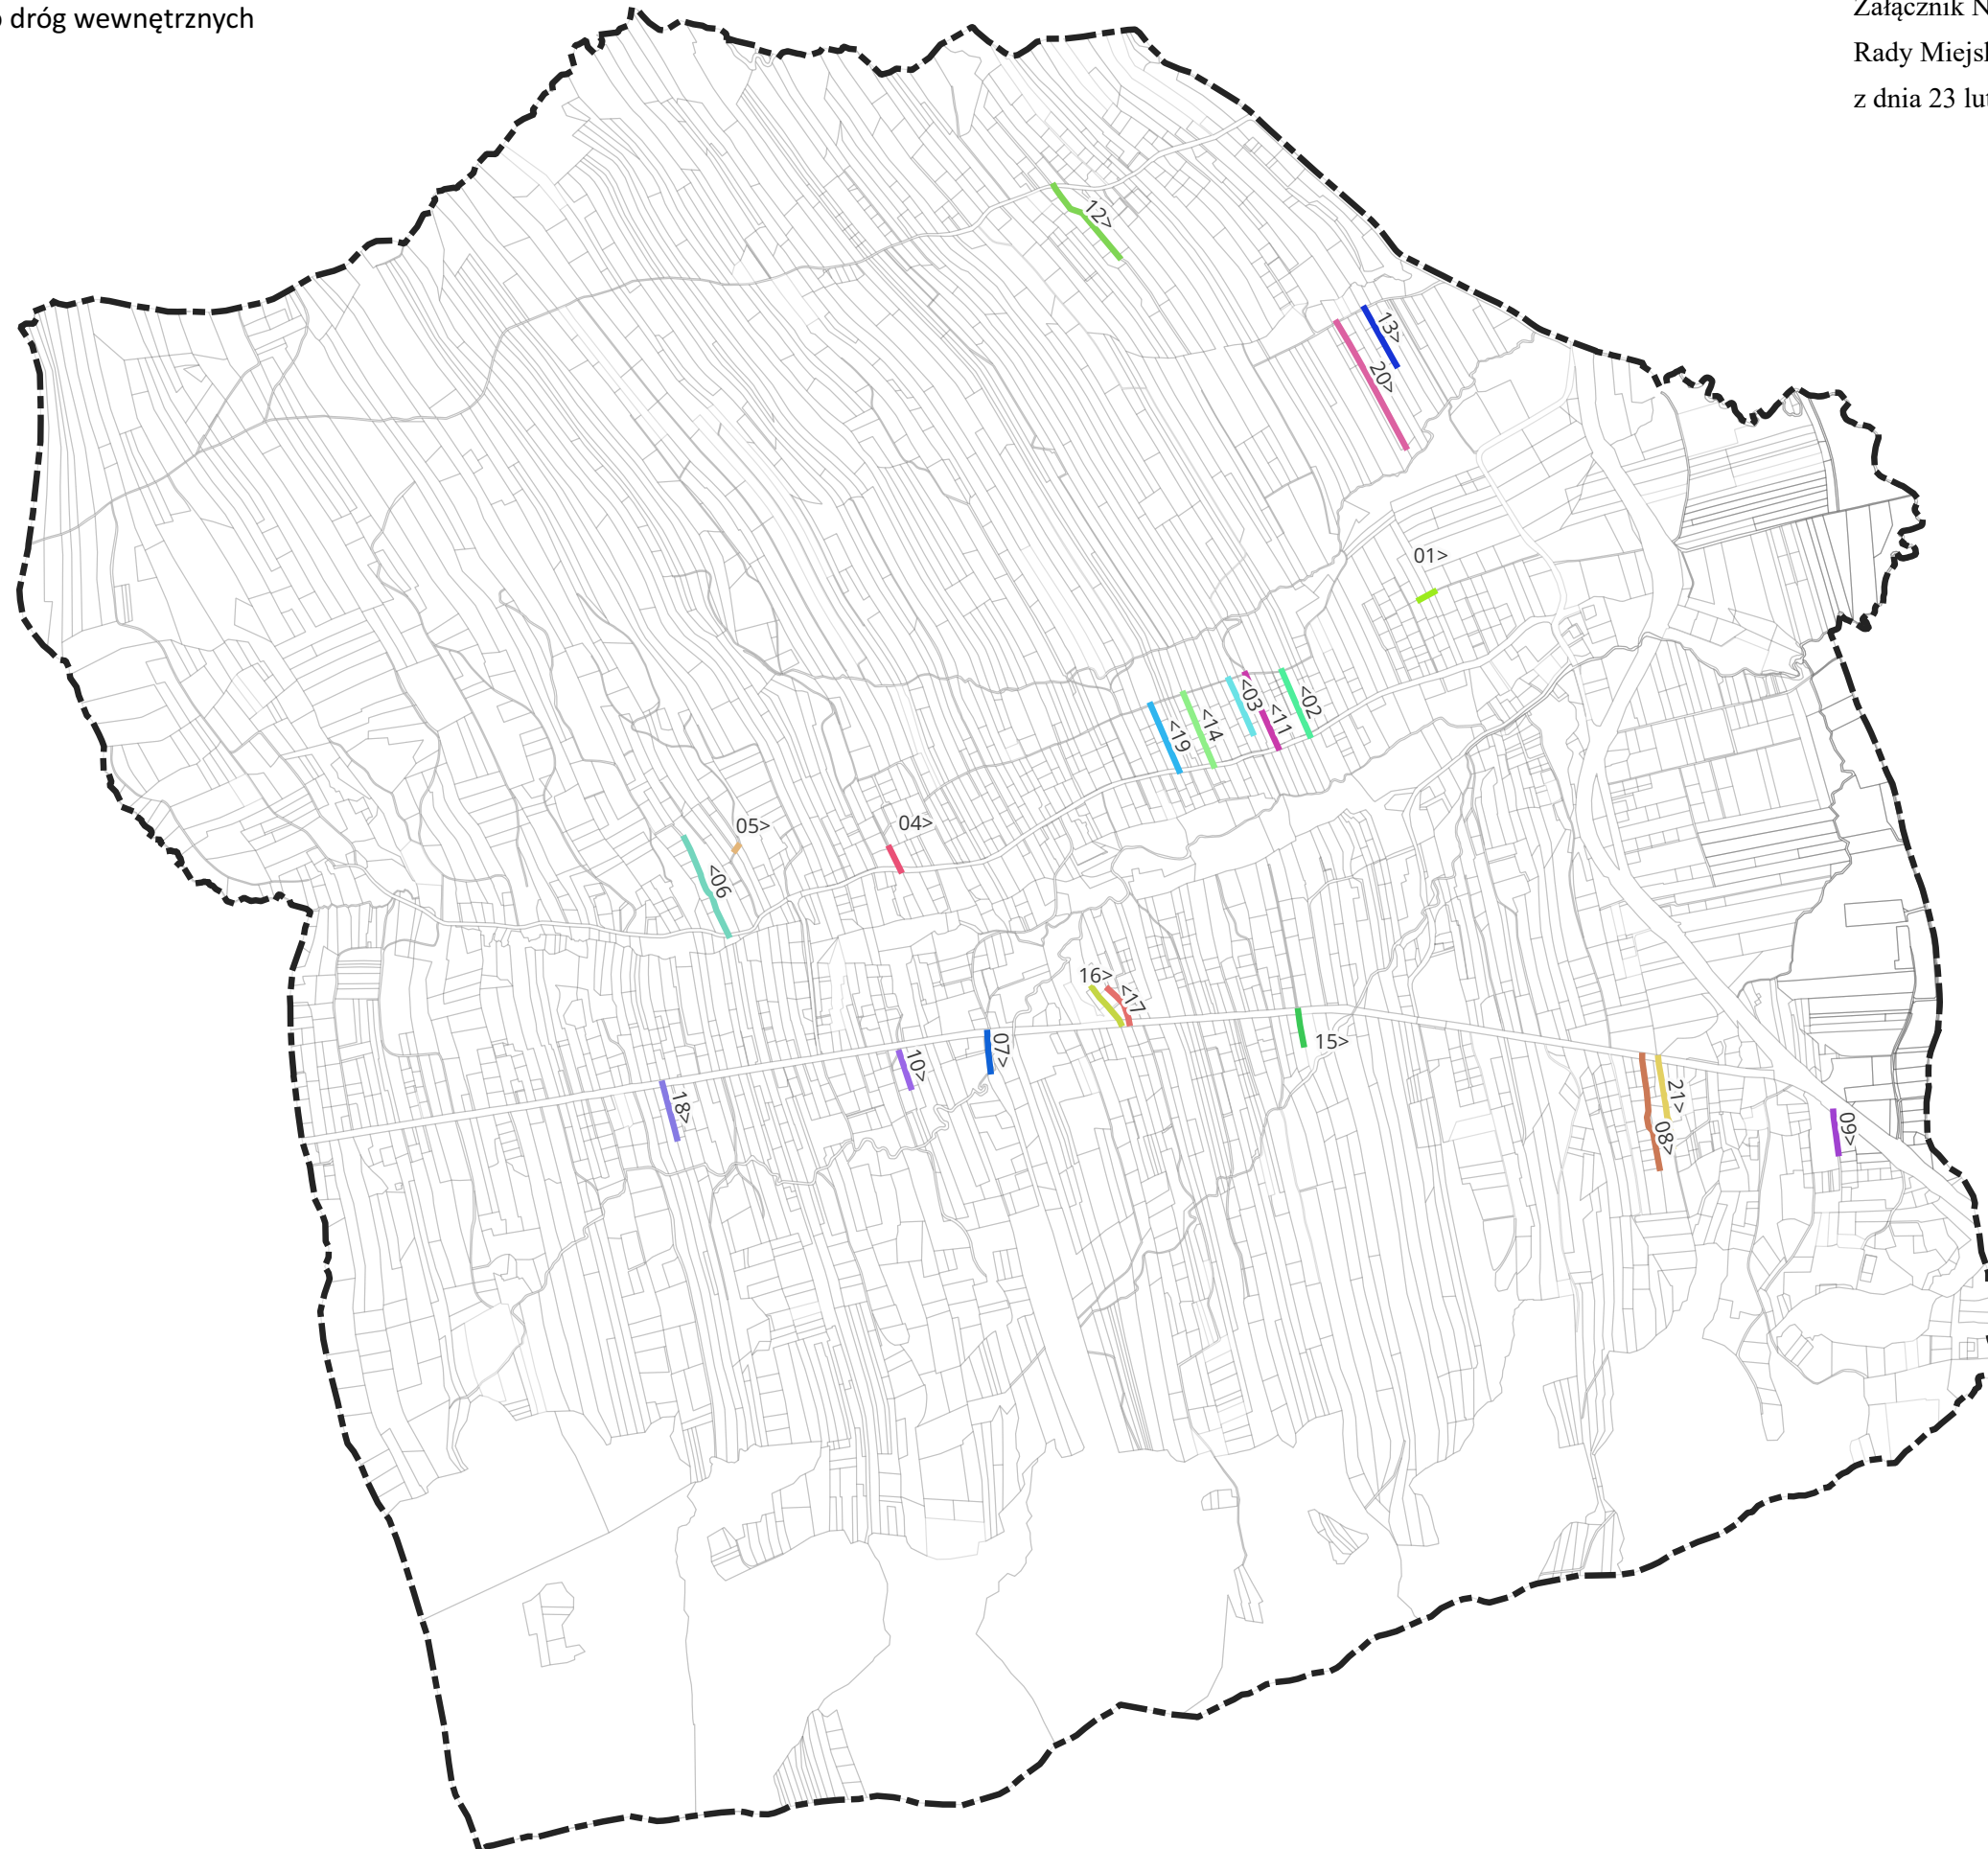

Przebieg i nazewnictwo dróg wewnętrznych

Załącznik Nr 2 do uchwały Nr 256/XXV/2026
Rady Miejskiej w Myślenicach
z dnia 23 lutego 2026 r.

1. Legenda
2. 01 Orzechowa
   - 02 Prosta
   - 03 Dębowa
   - 04 Zgodna
   - 05 Wspólna
   - 06 Iwanicka
   - 07 Kurkowa
   - 08 Polna
   - 09 Jaśminowa
   - 10 Jałowcowa
   - 11 Cisowa
   - 12 Rodzinna
   - 13 Jasna
   - 14 Różana
   - 15 Aspirantów
   - 16 Dymkówka
   - 17 Owocowa
   - 18 Czereśniowa
   - 19 Wrzosowa
   - 20 Brzegowa
   - 21 Józefa Hallera

0 200 400 m