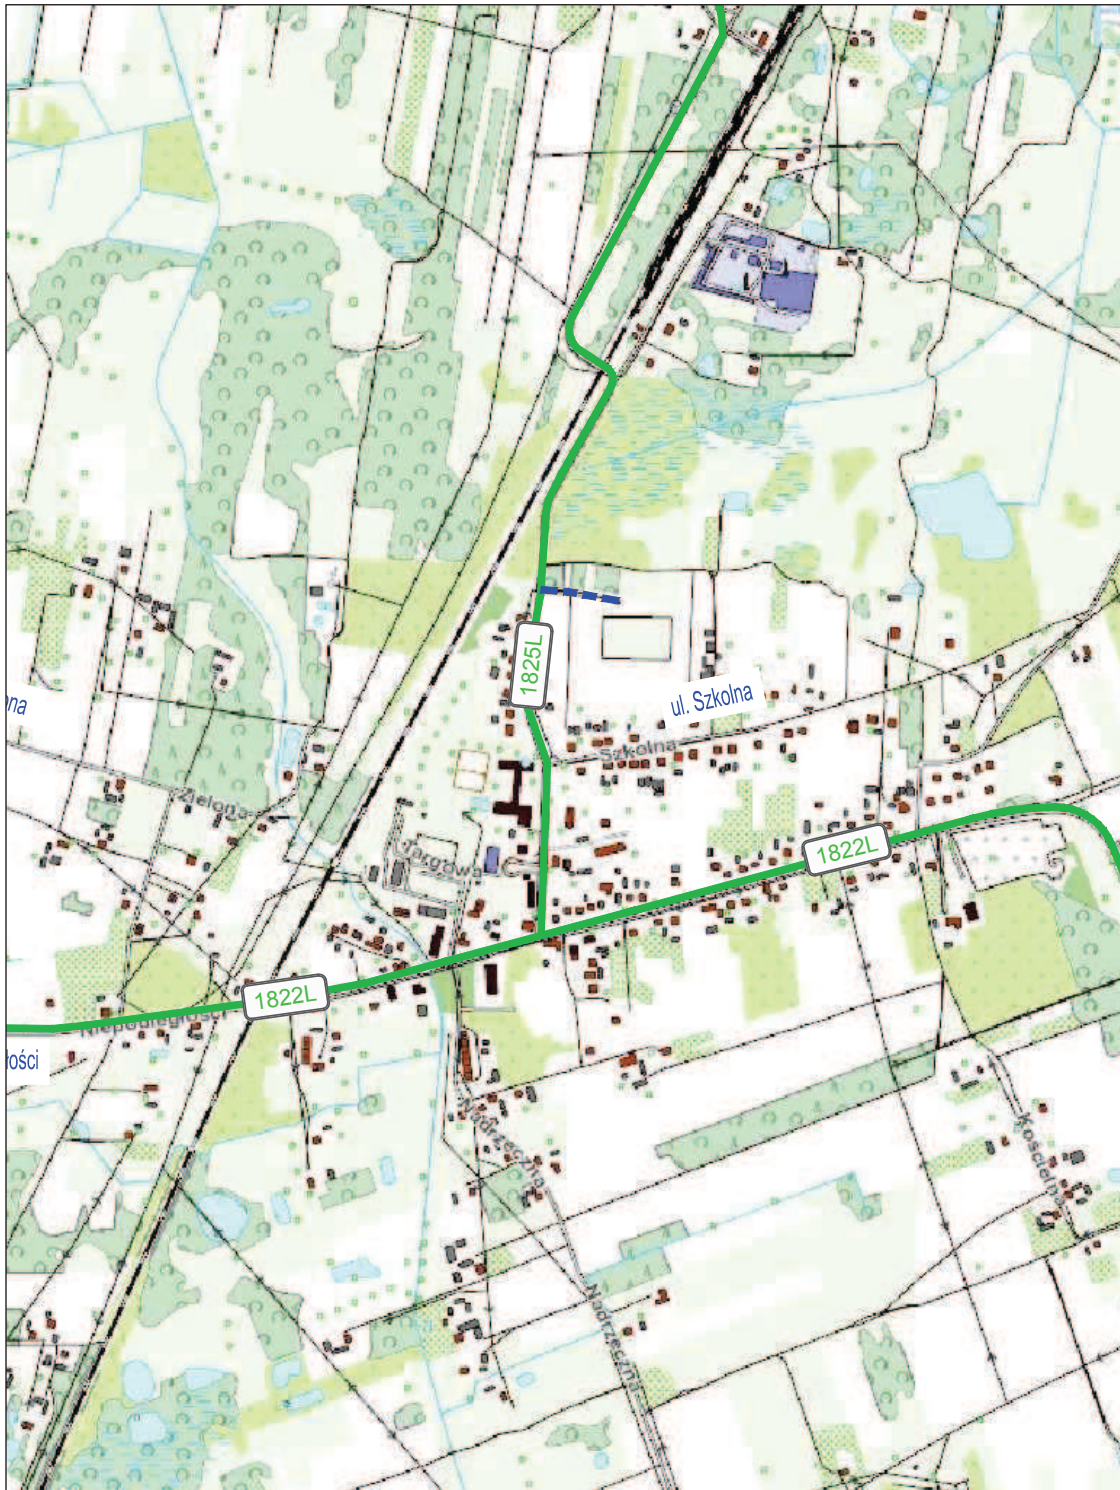

LEGENDA:

- - - - - przebieg drogi zaliczanej do kategorii drogi gminnej
- ————— istn. drogi powiatowe

ZAŁĄCZNIK GRAFICZNY DO WYKAZU DRÓG NA TERENIE GMINY RUDA-HUTA
DO ZALICZENIA DO KATEGORII DRÓG GMINNYCH

GMINA RUDA-HUTA, UL. NIEPODLEGŁOŚCI 44, 22-110 RUDA-HUTA

Powiat chełmski	Województwo lubelskie	Nr załącznika 6