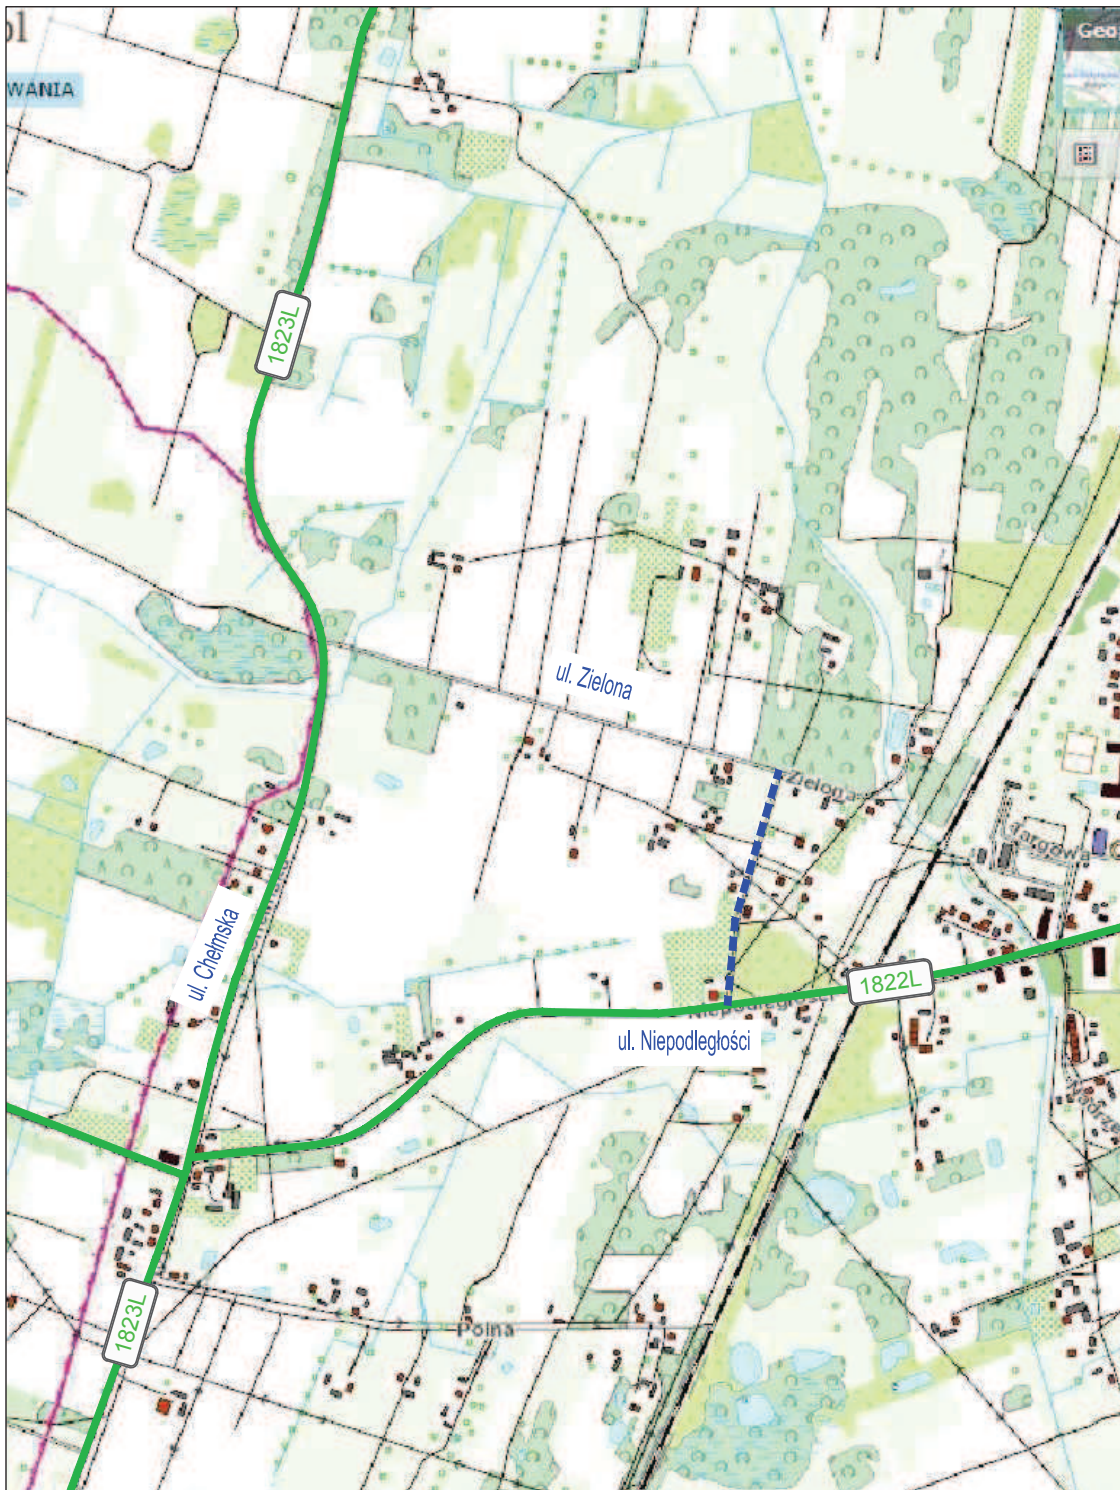

LEGENDA:

- - - - - przebieg drogi zaliczanej do kategorii drogi gminnej
- ————— istn. drogi powiatowe

ZAŁĄCZNIK GRAFICZNY DO WYKAZU DRÓG NA TERENIE GMINY RUDA-HUTA
DO ZALICZENIA DO KATEGORII DRÓG GMINNYCH

GMINA RUDA-HUTA, UL. NIEPODLEGŁOŚCI 44, 22-110 RUDA-HUTA

Powiat chelmski	Województwo lubelskie	Nr załącznika 2