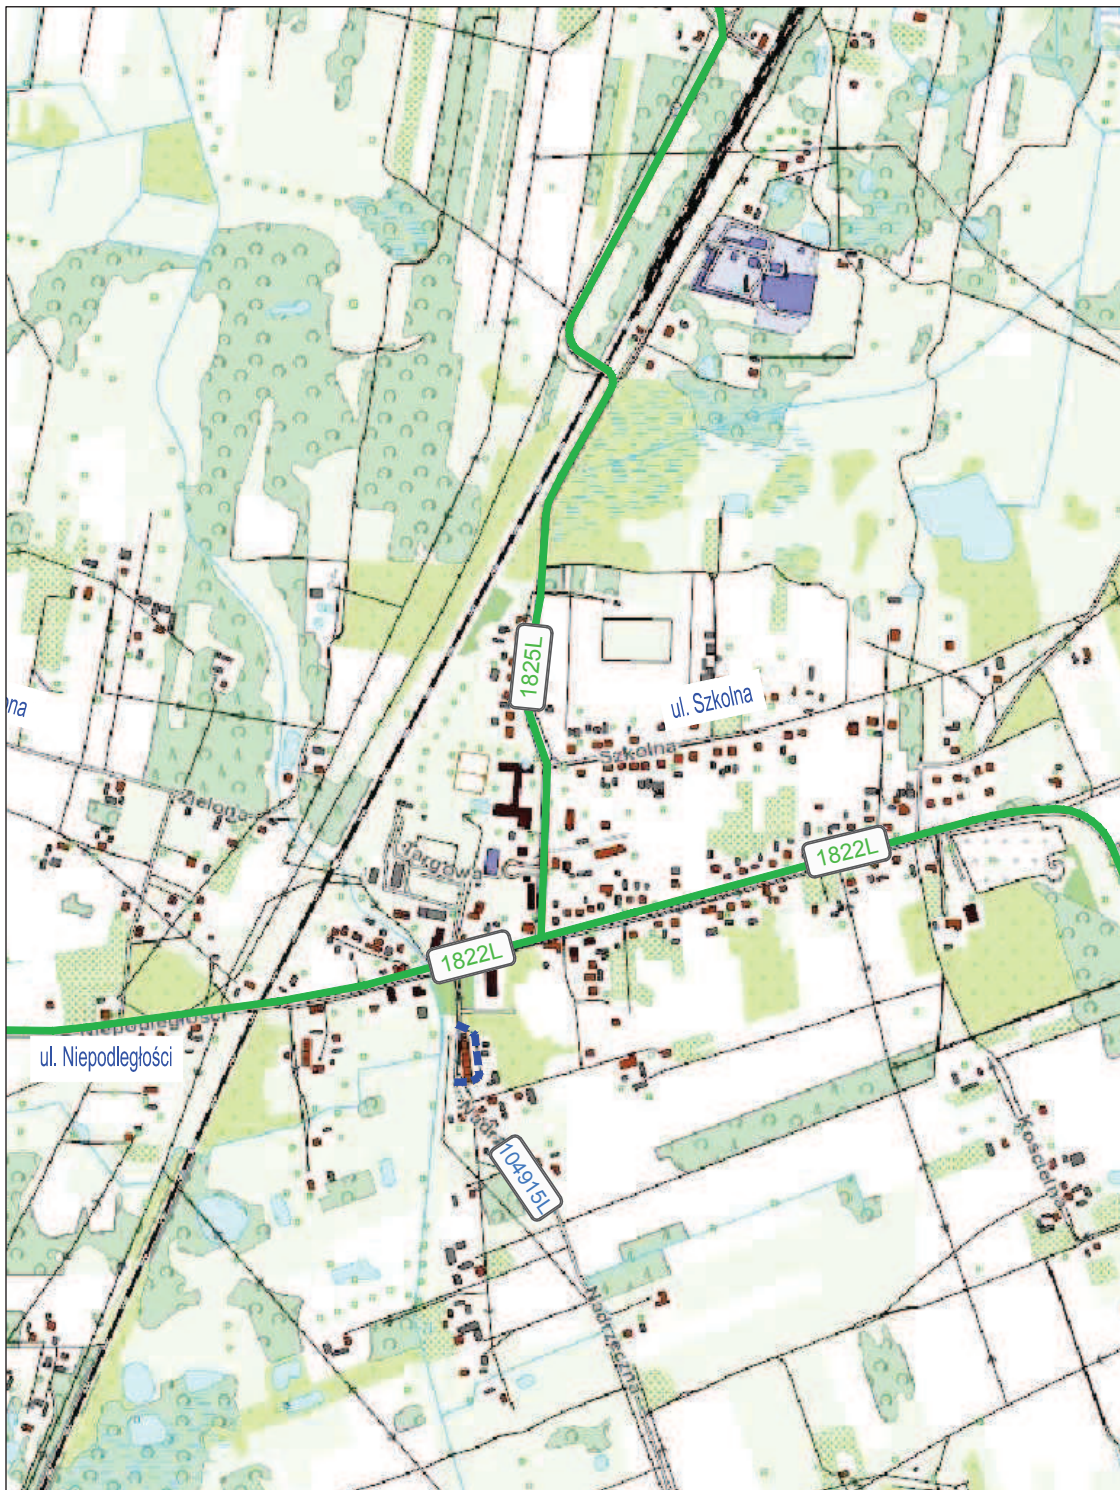

LEGENDA:

- przebieg drogi zaliczanej do kategorii drogi gminnej
- istn. drogi powiatowe

ZAŁĄCZNIK GRAFICZNY DO WYKAZU DRÓG NA TERENIE GMINY RUDA-HUTA
DO ZALICZENIA DO KATEGORII DRÓG GMINNYCH

GMINA RUDA-HUTA, UL. NIEPODLEGŁOŚCI 44, 22-110 RUDA-HUTA

Powiat chełmski	Województwo lubelskie	Nr załącznika 10