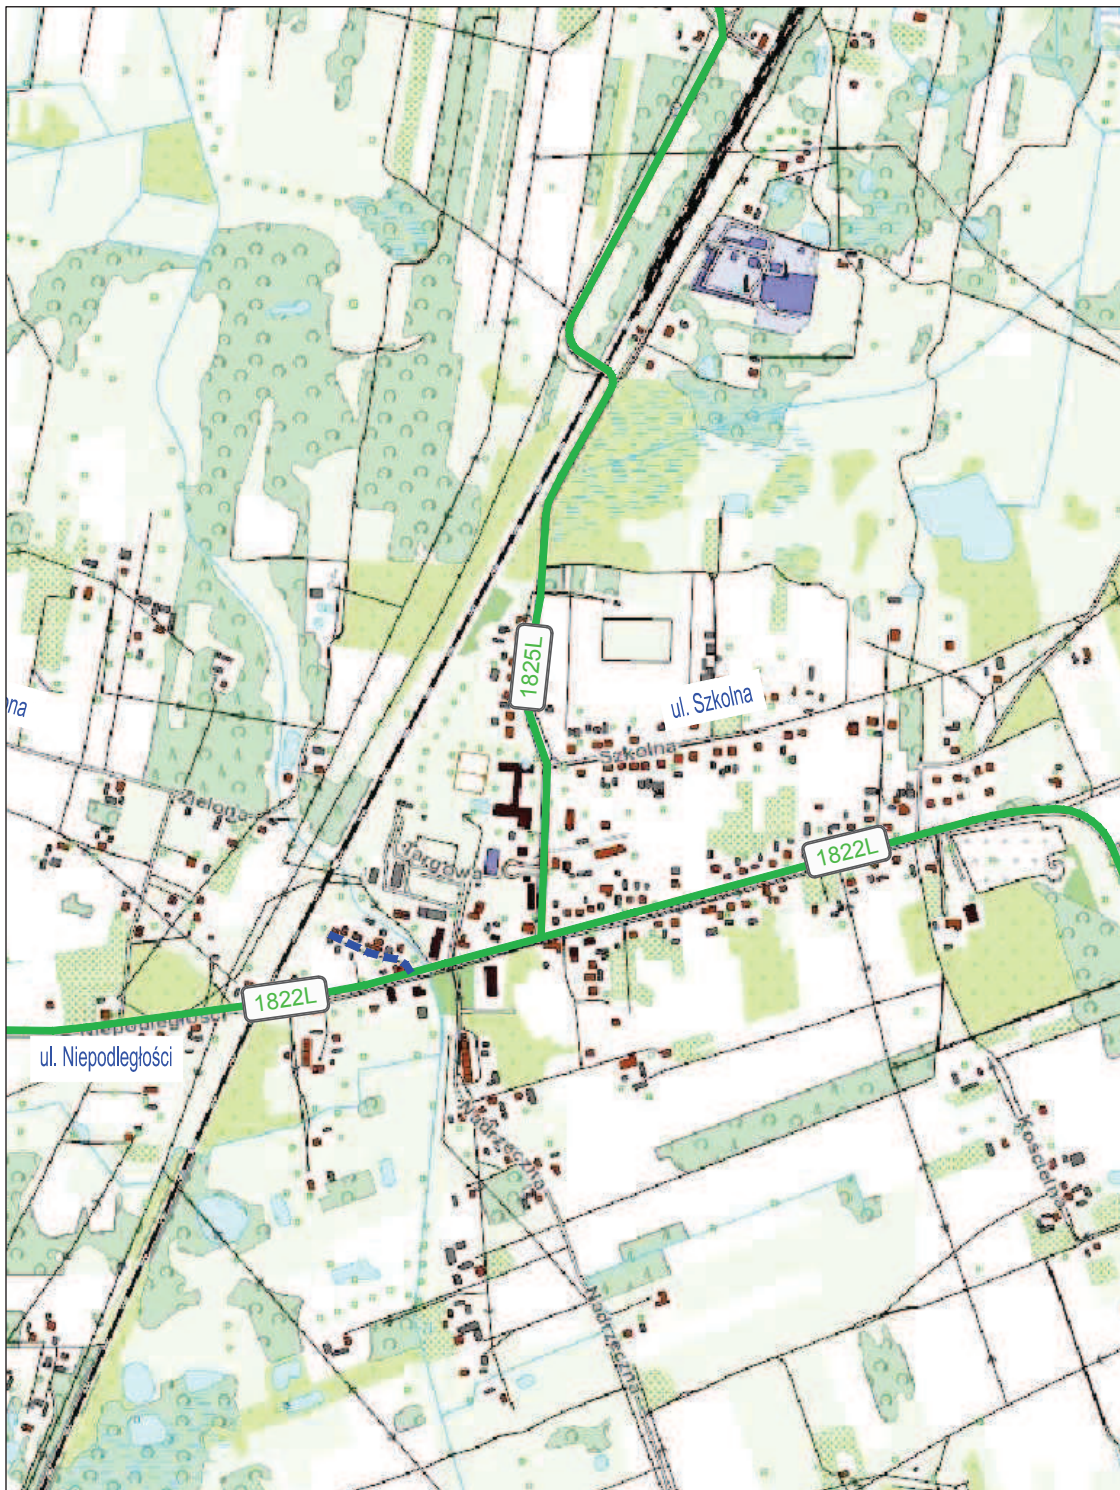

LEGENDA:

- przebieg drogi zaliczanej do kategorii drogi gminnej
- istn. drogi powiatowe

ZAŁĄCZNIK GRAFICZNY DO WYKAZU DRÓG NA TERENIE GMINY RUDA-HUTA
DO ZALICZENIA DO KATEGORII DRÓG GMINNYCH

GMINA RUDA-HUTA, UL. NIEPODLEGŁOŚCI 44, 22-110 RUDA-HUTA

Powiat chełmski	Województwo lubelskie	Nr załącznika 7