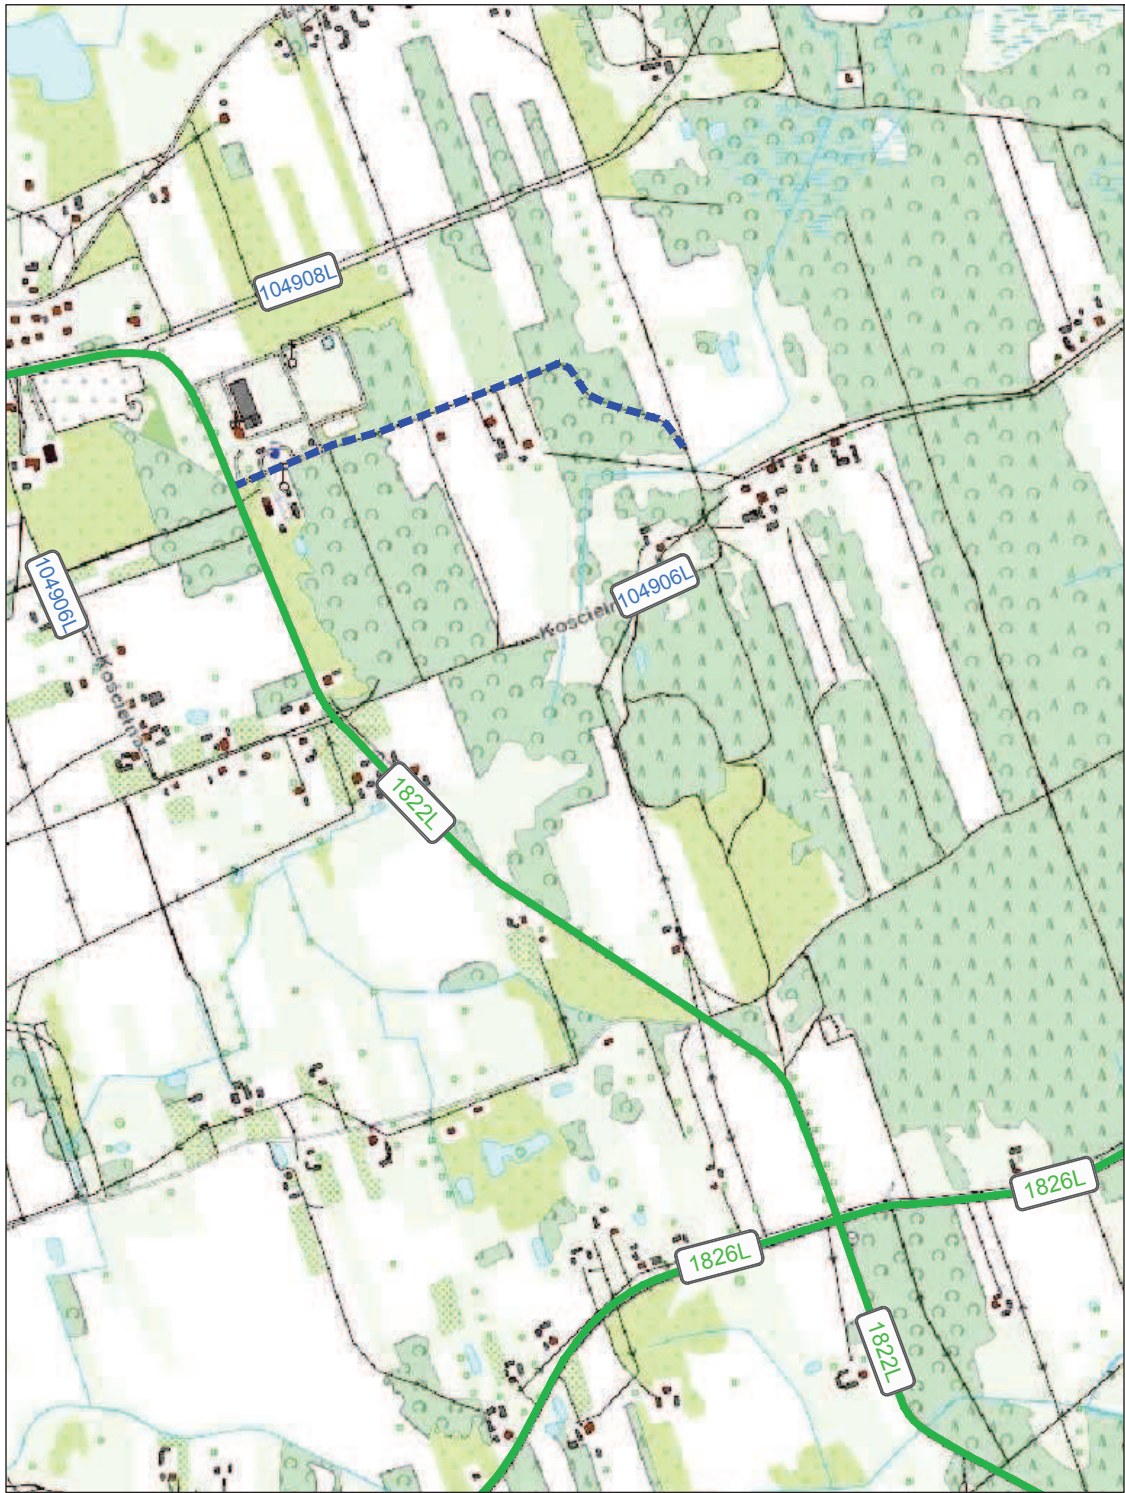

LEGENDA:

- przebieg drogi zaliczanej do kategorii drogi gminnej
- istn. drogi powiatowe

ZAŁĄCZNIK GRAFICZNY DO WYKAZU DRÓG NA TERENIE GMINY RUDA-HUTA
DO ZALICZENIA DO KATEGORII DRÓG GMINNYCH

GMINA RUDA-HUTA, UL. NIEPODLEGŁOŚCI 44, 22-110 RUDA-HUTA

Powiat chełmski	Województwo lubelskie	Nr załącznika 8