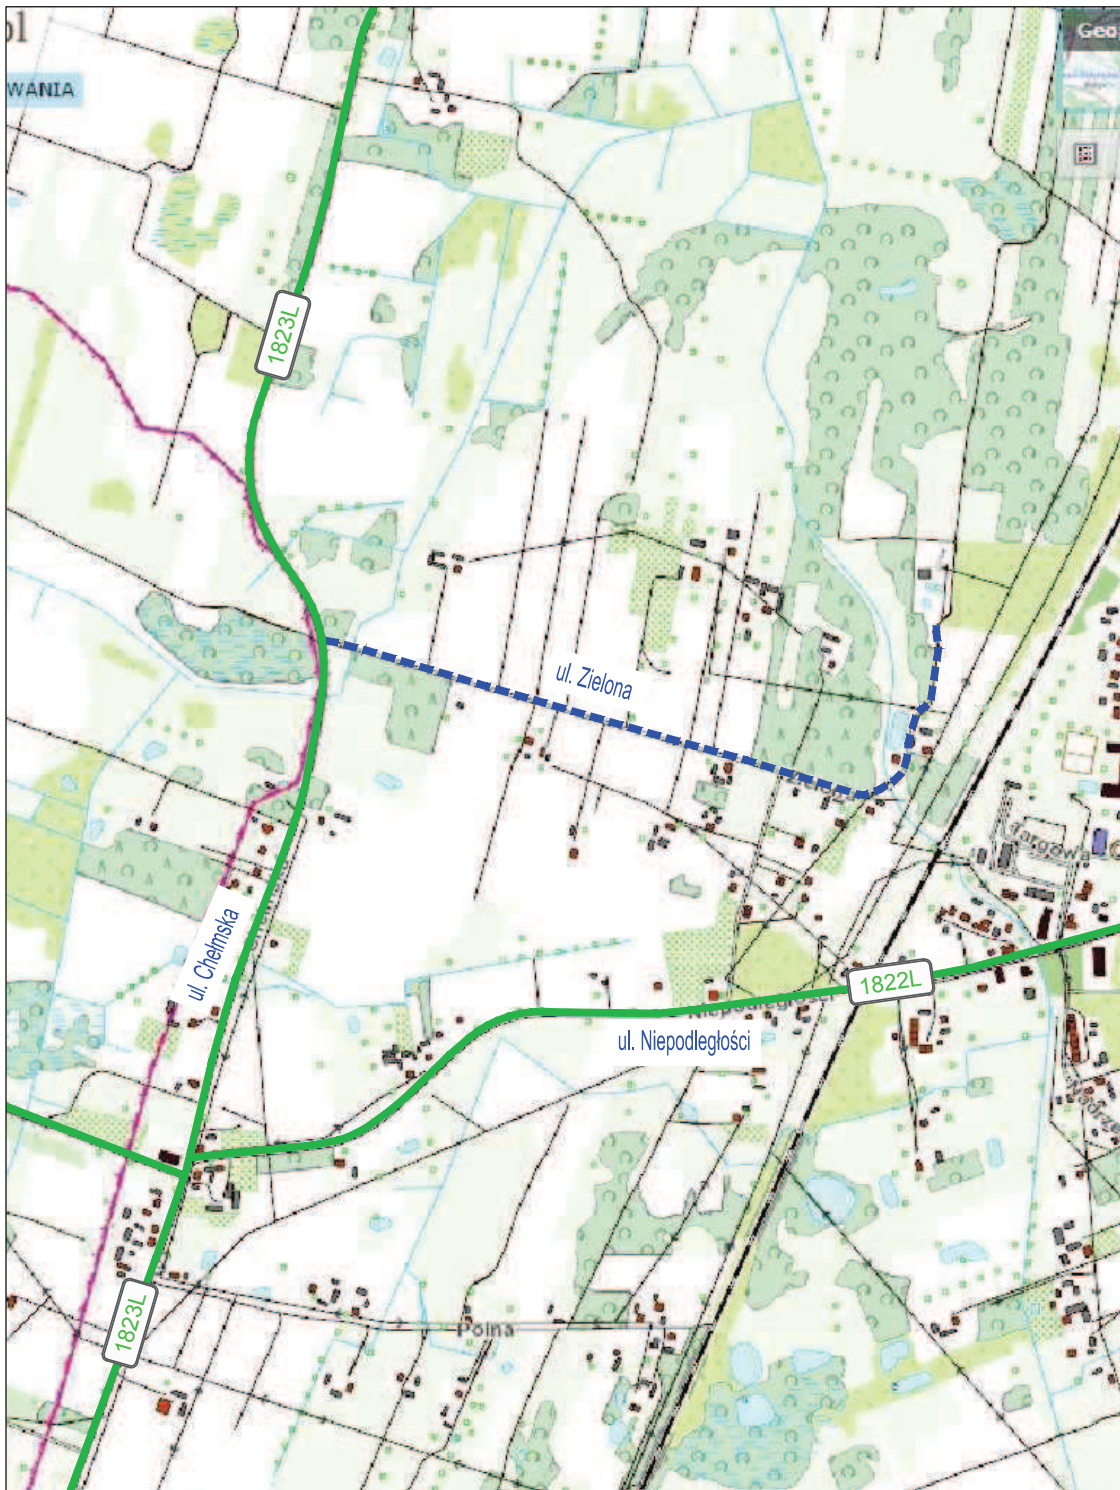

Przewodniczący Rady Gminy

Piotr Śliwa

Załącznik do uchwały Nr VI/33/2015 Rady Gminy Ruda-Huta z dnia 13 maja 2015 r.

Wykaz dróg na terenie gminy Ruda-Huta do zaliczenia do kategorii dróg gminnych

Lp.	Przebieg drogi	Obręb ewidencyjny	Nr działki ewidencyjnej	Nr załącznika graficznego
1	Od drogi powiatowej nr 1823L do działki o nr ewid. 77 obręb Ruda-Huta	Ruda-Kolonia	237/1	1
		Ruda-Huta	80/2, 79/2, 660	
2	Od drogi powiatowej nr 1822L do działki o nr ewid. 660 obręb Ruda-Huta	Ruda-Huta	661	2
3	Od drogi powiatowej nr 1822L do działki o nr ewid. 664 obręb Ruda-Huta	Ruda-Huta	663	3
4	Od drogi powiatowej nr 1823L do działki o nr ewid. 165/7 obręb Ruda-Huta	Ruda-Huta	664	4
5	Od działki o nr ewid. 664 obręb Ruda-huta do działki o nr ewid. 143 obręb Ruda-Huta	Ruda-Huta	665	5
6	Od drogi powiatowej nr 1825L do działki o nr ewid. 231 obręb Ruda-Huta	Ruda-Huta	667	6
7	Od drogi powiatowej nr 1822L do działki o nr ewid. 180 obręb Ruda-huta	Ruda-Huta	674	7
8	Od drogi powiatowej nr 1822L do działki o nr ewid. 724 obręb Ruda-Huta	Ruda-Huta	685	8
9	Od drogi powiatowej nr 1822L do działki o nr ewid. 446 i 39	Ruda-Huta	687	9
10	Od drogi gminnej nr 104915L do drogi gminnej nr 104915L	Ruda-Huta	696	10
11	Od drogi gminnej nr 104915L do działki o nr ewid. nr 577 obręb Ruda-Huta	Ruda-Huta	698	11
12	Od drogi powiatowej nr 1822L do działki o nr ewid. 698 obręb Ruda-Huta	Ruda-Huta	700	12
13	Od działki o nr ewid. 682 obręb Ruda-Huta do działki drogi gminnej nr 104906L	Ruda-Huta	724	13
14	Od drogi powiatowej nr 1825L do drogi gminnej nr 104909L	Ruda-Huta	676	14