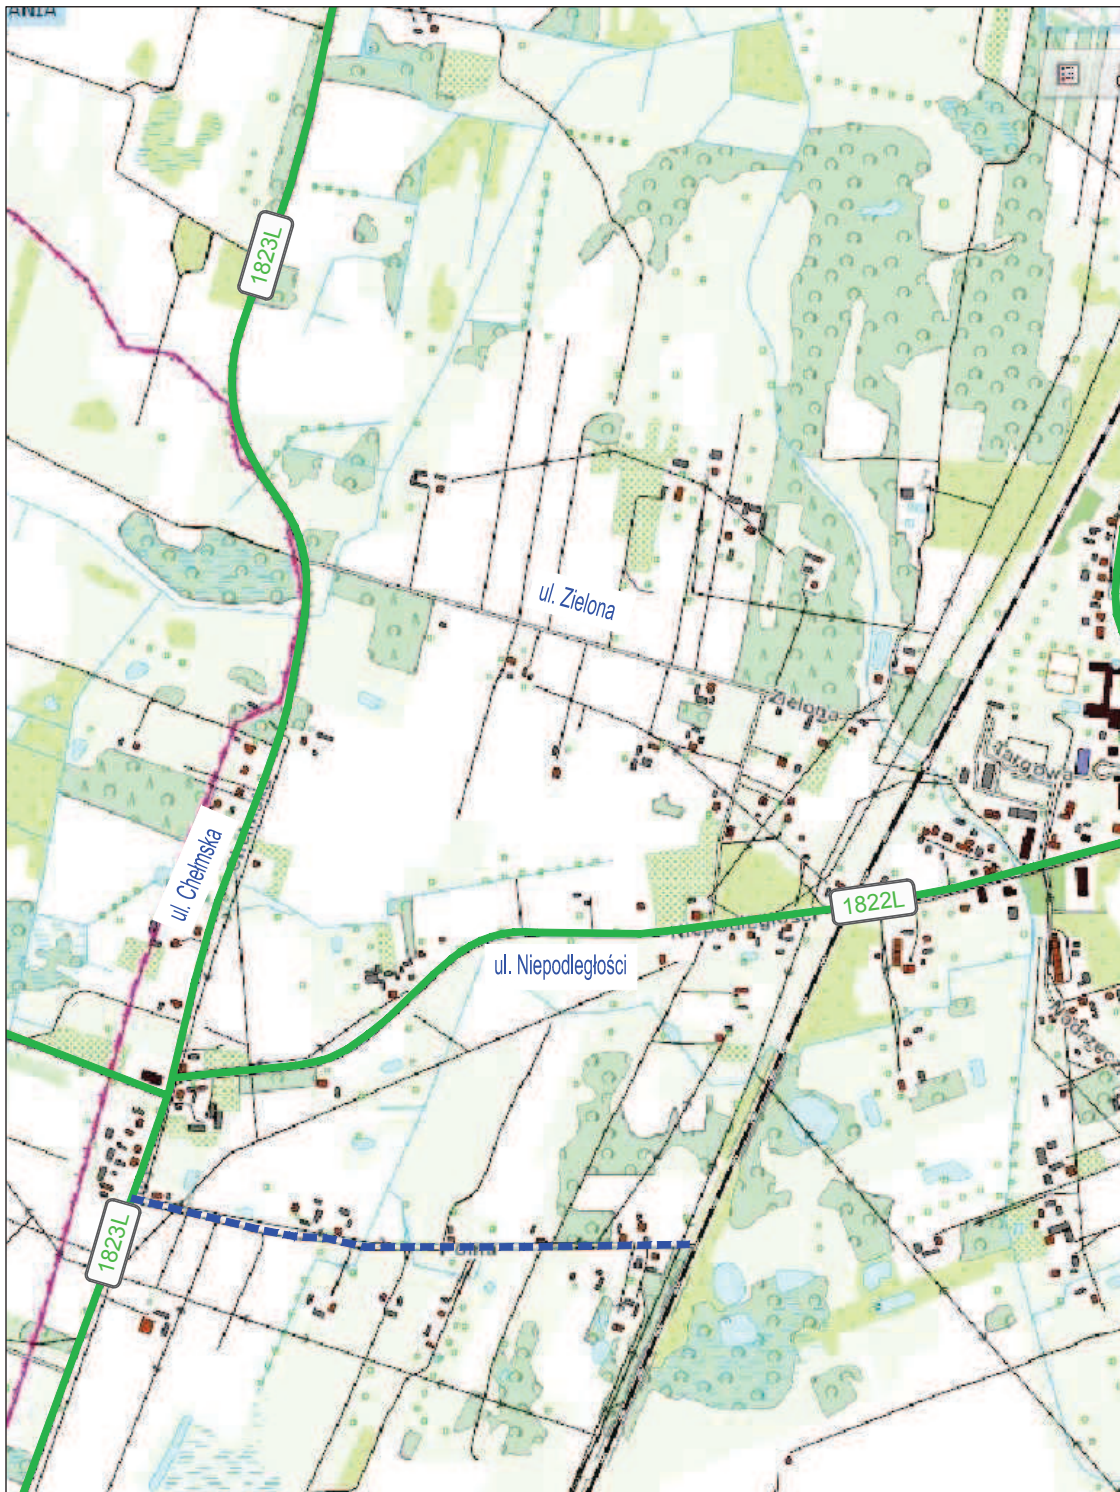

LEGENDA:

- przebieg drogi zaliczanej do kategorii drogi gminnej
- istn. drogi powiatowe

ZAŁĄCZNIK GRAFICZNY DO WYKAZU DRÓG NA TERENIE GMINY RUDA-HUTA
DO ZALICZENIA DO KATEGORII DRÓG GMINNYCH

GMINA RUDA-HUTA, UL. NIEPODLEGŁOŚCI 44, 22-110 RUDA-HUTA

Powiat chełmski	Województwo lubelskie	Nr załącznika 4