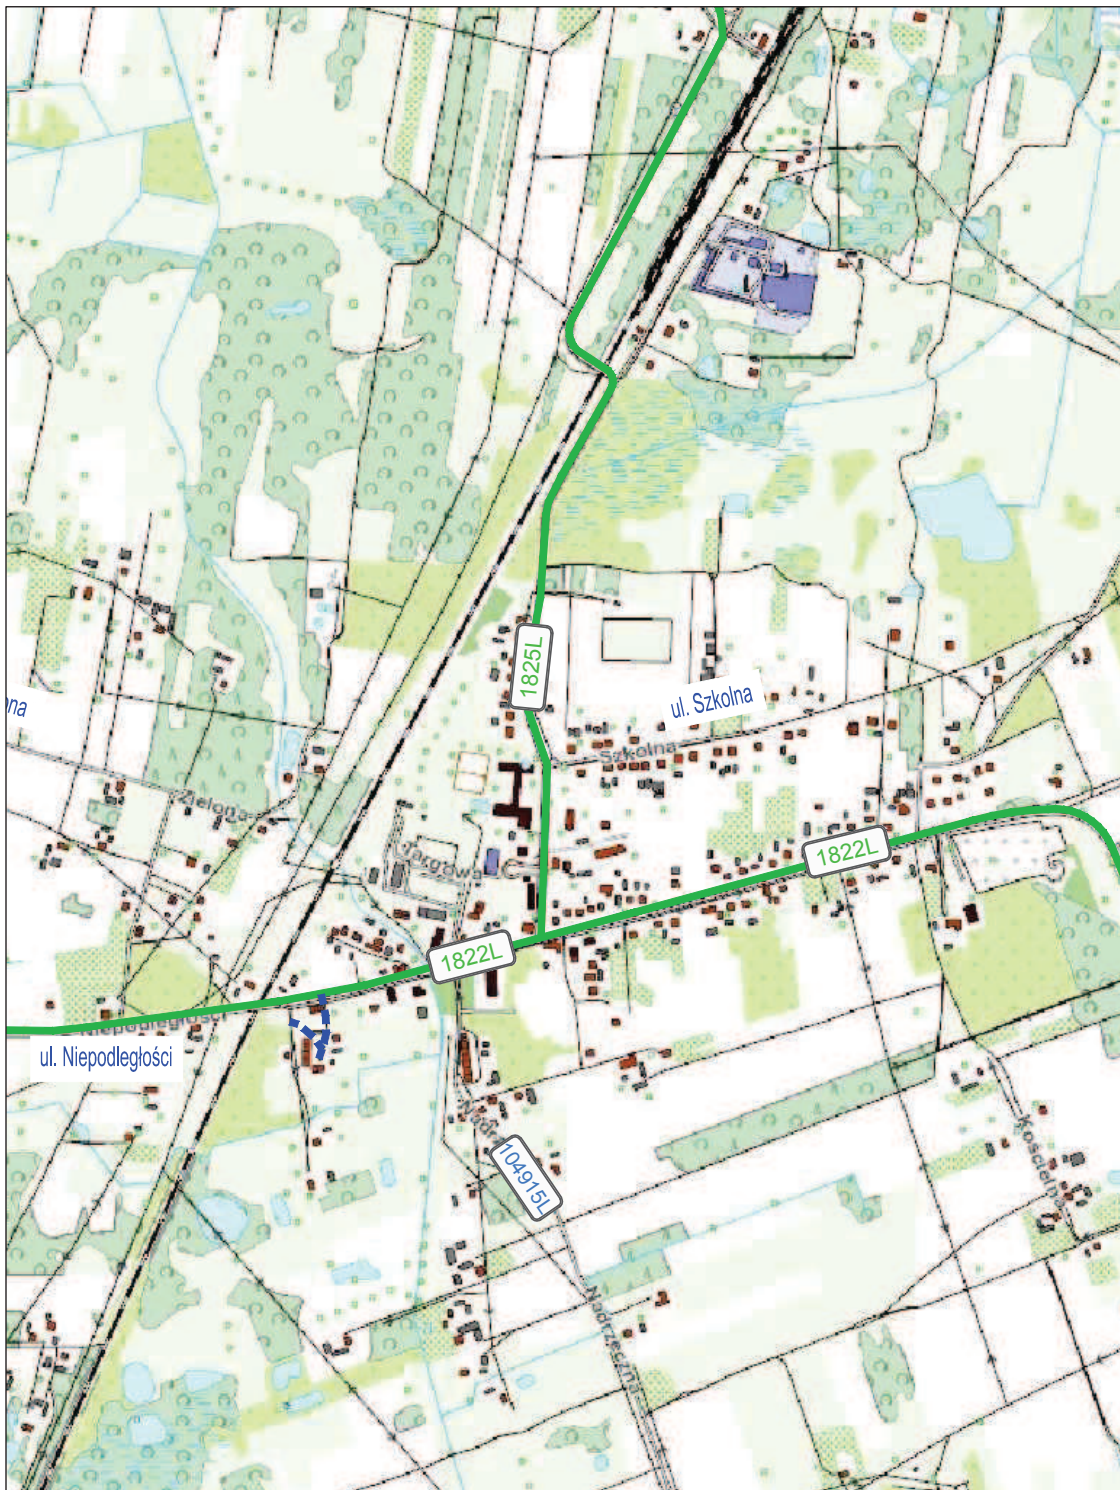

LEGENDA:

- przebieg drogi zaliczanej do kategorii drogi gminnej
- istn. drogi powiatowe

ZAŁĄCZNIK GRAFICZNY DO WYKAZU DRÓG NA TERENIE GMINY RUDA-HUTA
DO ZALICZENIA DO KATEGORII DRÓG GMINNYCH

GMINA RUDA-HUTA, UL. NIEPODLEGŁOŚCI 44, 22-110 RUDA-HUTA

Powiat chełmski	Województwo lubelskie	Nr załącznika 09