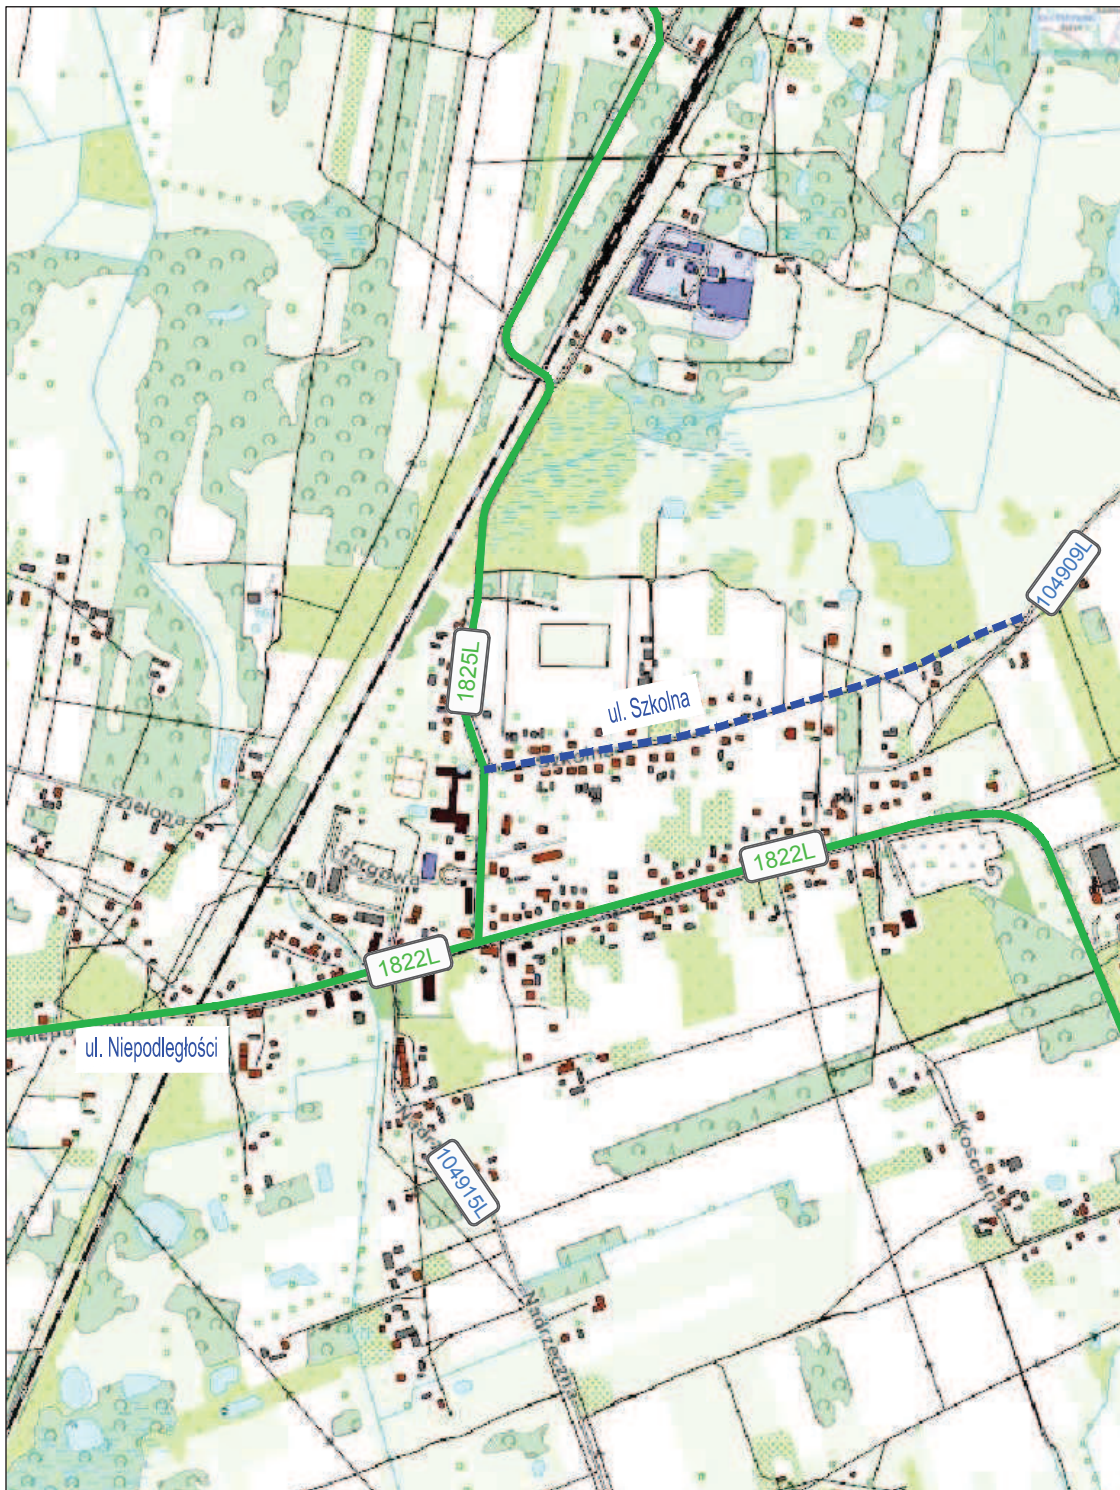

LEGENDA:

- - - - - przebieg drogi zaliczanej do kategorii drogi gminnej
- ————— istn. drogi powiatowe

ZAŁĄCZNIK GRAFICZNY DO WYKAZU DRÓG NA TERENIE GMINY RUDA-HUTA
DO ZALICZENIA DO KATEGORII DRÓG GMINNYCH

GMINA RUDA-HUTA, UL. NIEPODLEGŁOŚCI 44, 22-110 RUDA-HUTA

Powiat chełmski	Województwo lubelskie	Nr załącznika 14