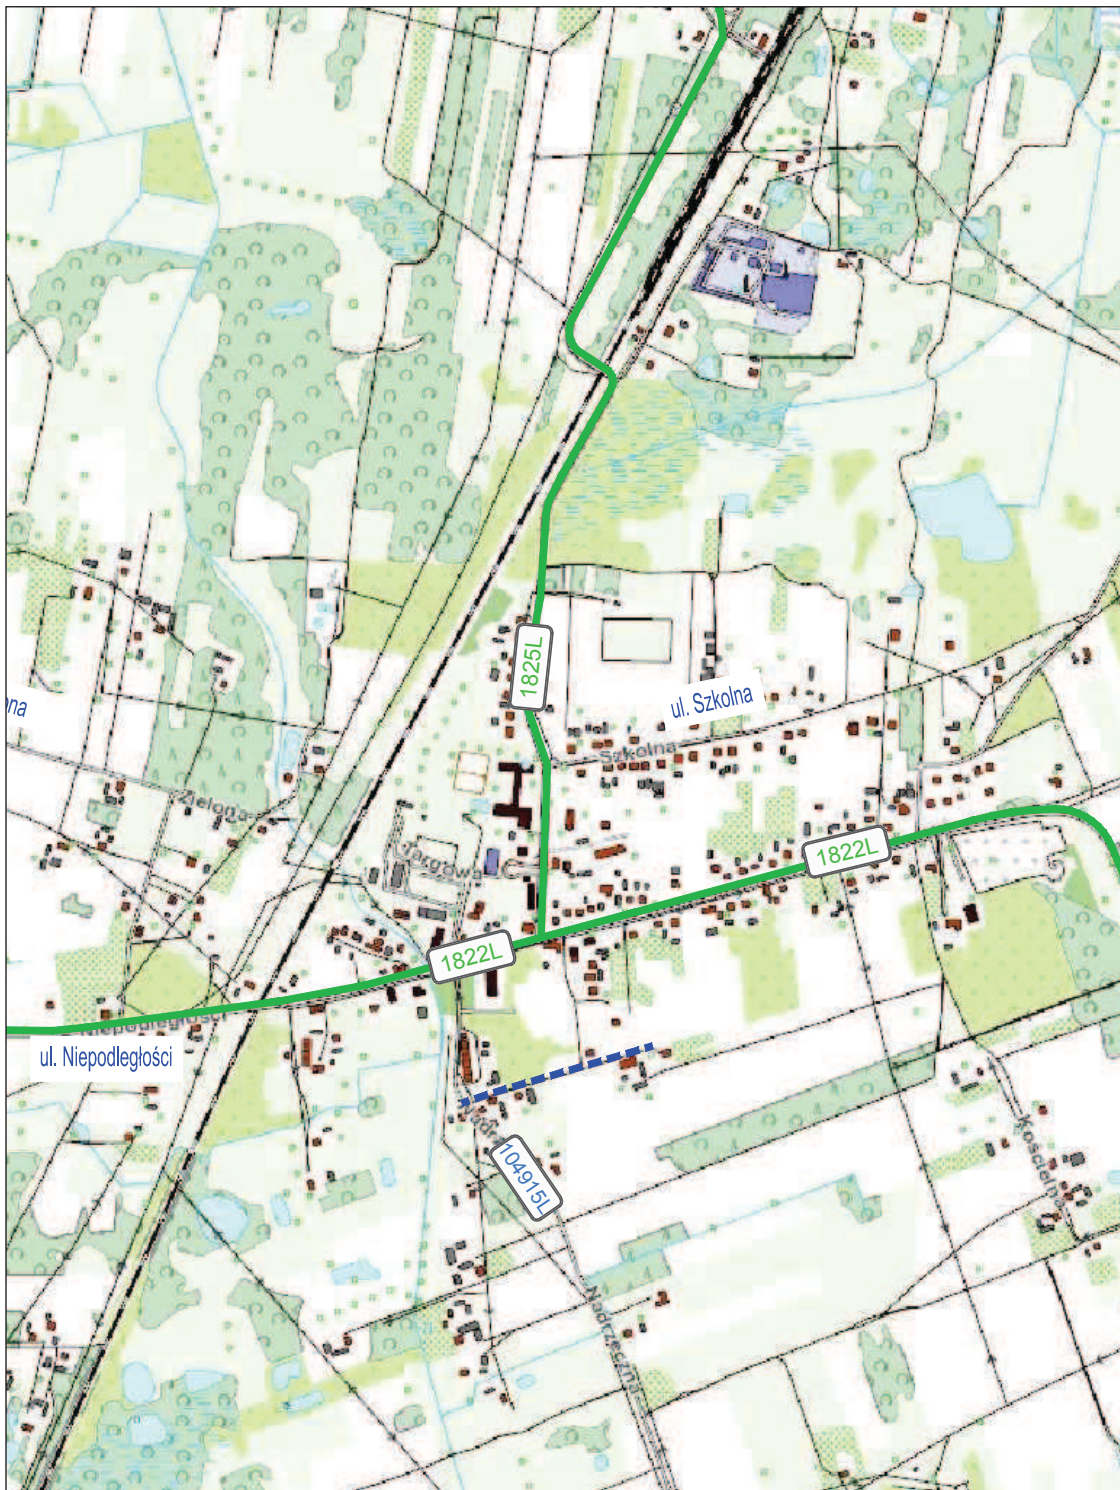

LEGENDA:

- - - - - przebieg drogi zaliczanej do kategorii drogi gminnej
- ————— istn. drogi powiatowe

ZAŁĄCZNIK GRAFICZNY DO WYKAZU DRÓG NA TERENIE GMINY RUDA-HUTA DO ZALICZENIA DO KATEGORII DRÓG GMINNYCH		
GMINA RUDA-HUTA, UL. NIEPODLEGŁOŚCI 44, 22-110 RUDA-HUTA		
Powiat chełmski	Województwo lubelskie	Nr załącznika 11