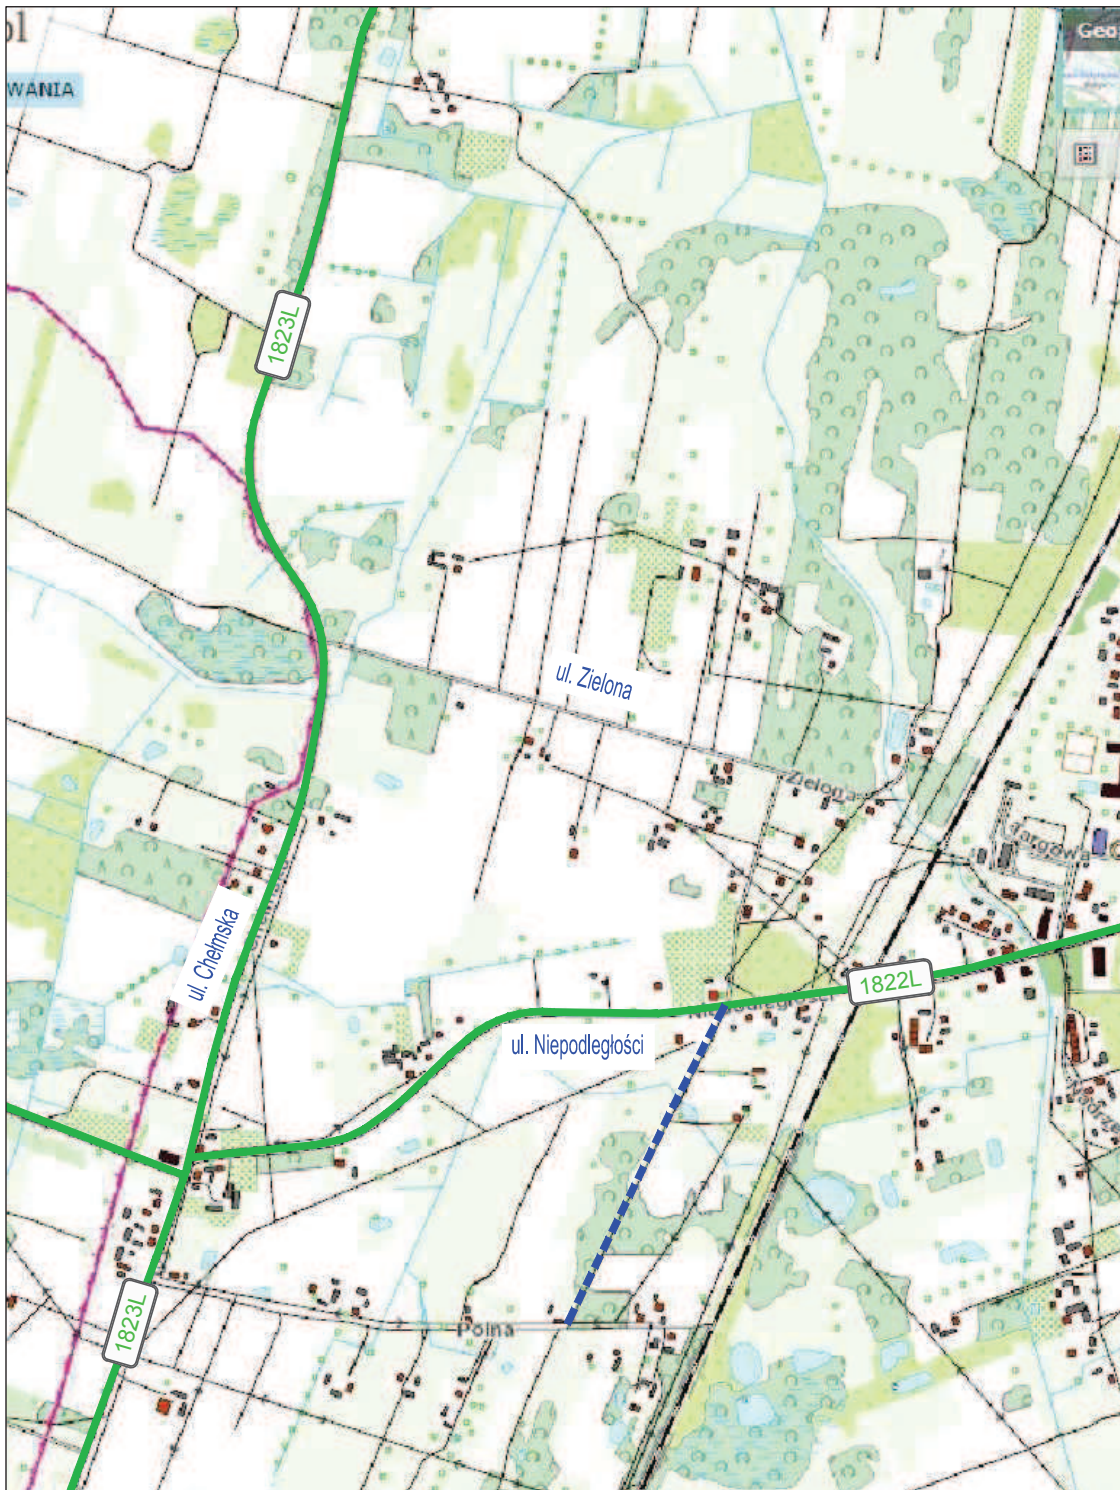

LEGENDA:

- przebieg drogi zaliczanej do kategorii drogi gminnej
- istn. drogi powiatowe

ZAŁĄCZNIK GRAFICZNY DO WYKAZU DRÓG NA TERENIE GMINY RUDA-HUTA
DO ZALICZENIA DO KATEGORII DRÓG GMINNYCH

GMINA RUDA-HUTA, UL. NIEPODLEGŁOŚCI 44, 22-110 RUDA-HUTA

Powiat chelmski	Województwo lubelskie	Nr załącznika 3