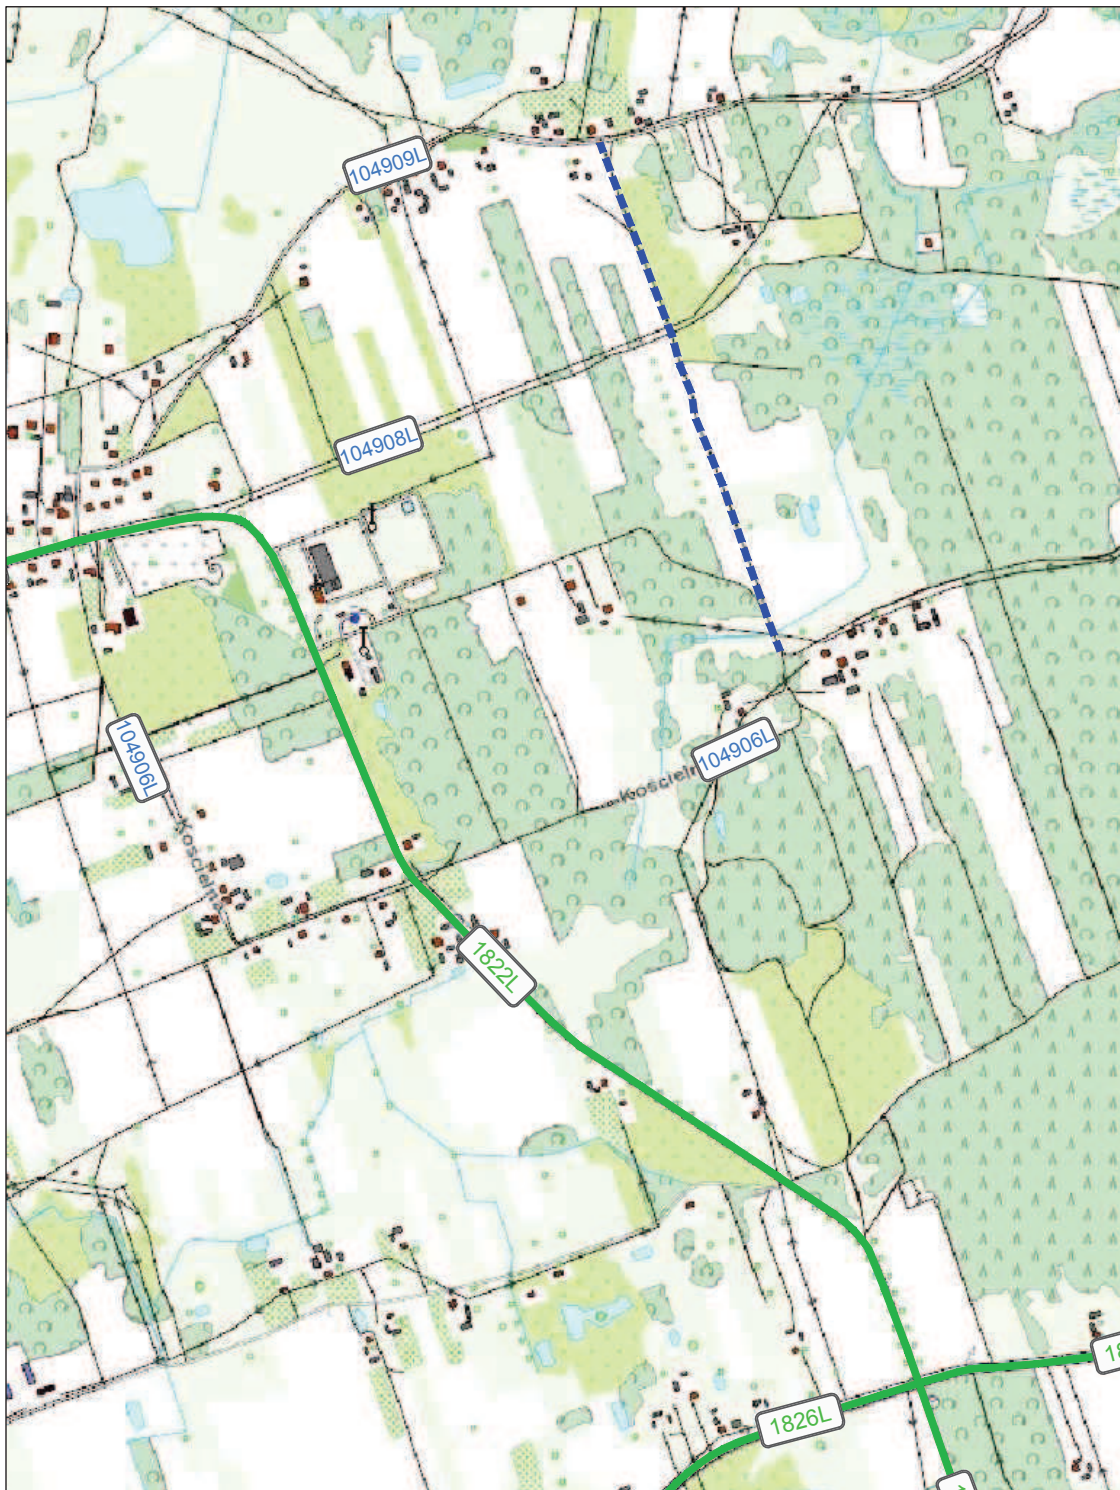

LEGENDA:

- - - - - przebieg drogi zaliczanej do kategorii drogi gminnej
- ————— istn. drogi powiatowe

ZAŁĄCZNIK GRAFICZNY DO WYKAZU DRÓG NA TERENIE GMINY RUDA-HUTA
DO ZALICZENIA DO KATEGORII DRÓG GMINNYCH

GMINA RUDA-HUTA, UL. NIEPODLEGŁOŚCI 44, 22-110 RUDA-HUTA

Powiat chełmski	Województwo lubelskie	Nr załącznika 13