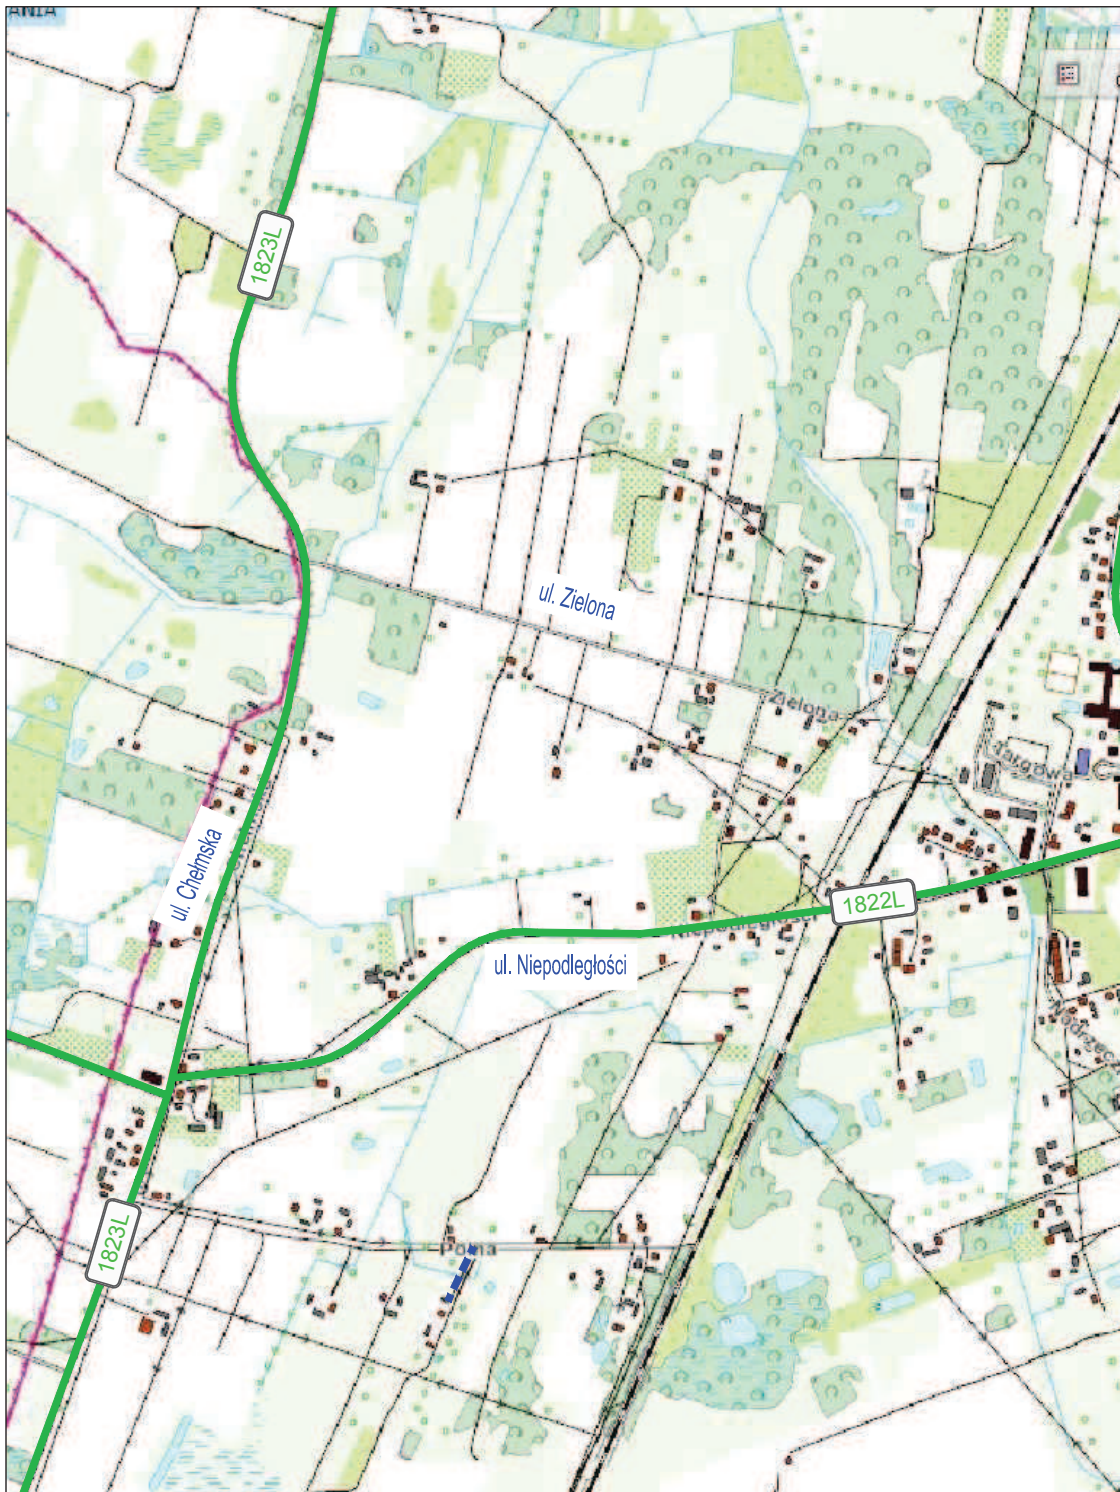

LEGENDA:

- przebieg drogi zaliczanej do kategorii drogi gminnej
- istn. drogi powiatowe

ZAŁĄCZNIK GRAFICZNY DO WYKAZU DRÓG NA TERENIE GMINY RUDA-HUTA
DO ZALICZENIA DO KATEGORII DRÓG GMINNYCH

GMINA RUDA-HUTA, UL. NIEPODLEGŁOŚCI 44, 22-110 RUDA-HUTA

Powiat chełmski	Województwo lubelskie	Nr załącznika 5