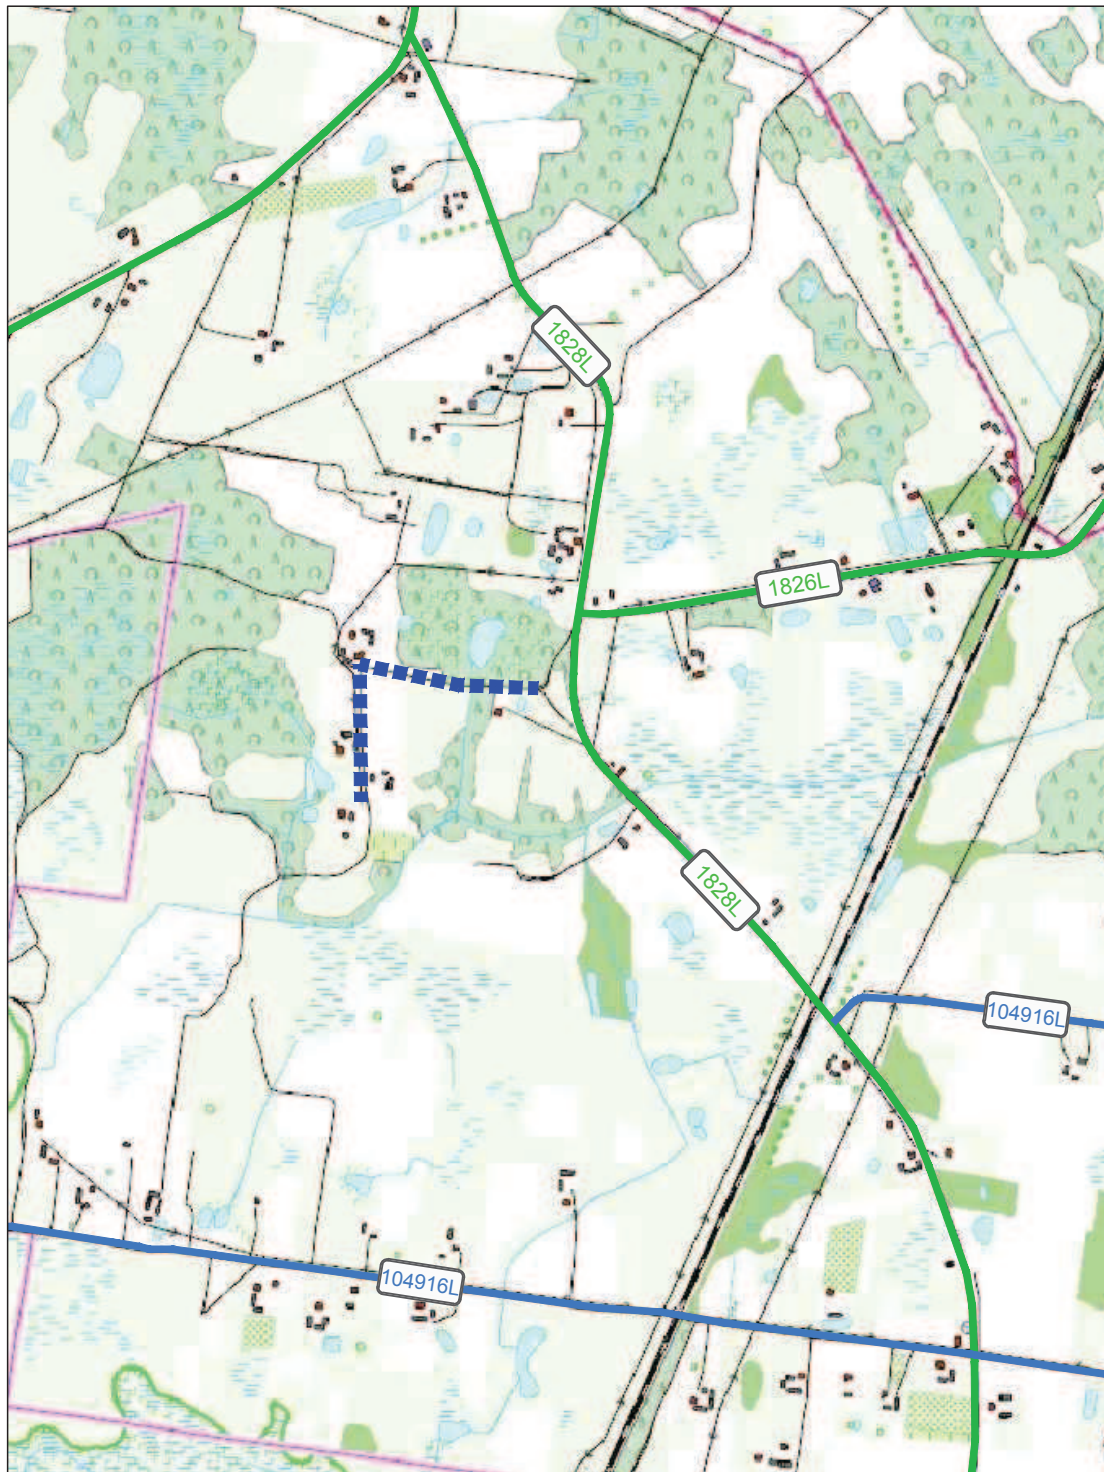

LEGENDA:

- przebieg drogi zaliczanej do kategorii drogi gminnej
- istn. drogi gminne
- istn. drogi powiatowe

ZAŁĄCZNIK GRAFICZNY DO WYKAZU DRÓG NA TERENIE GMINY RUDA-HUTA
DO ZALICZENIA DO KATEGORII DRÓG GMINNYCH

GMINA RUDA-HUTA, UL. NIEPODLEGŁOŚCI 44, 22-110 RUDA-HUTA

Powiat chełmski	Województwo lubelskie	Nr załącznika 7