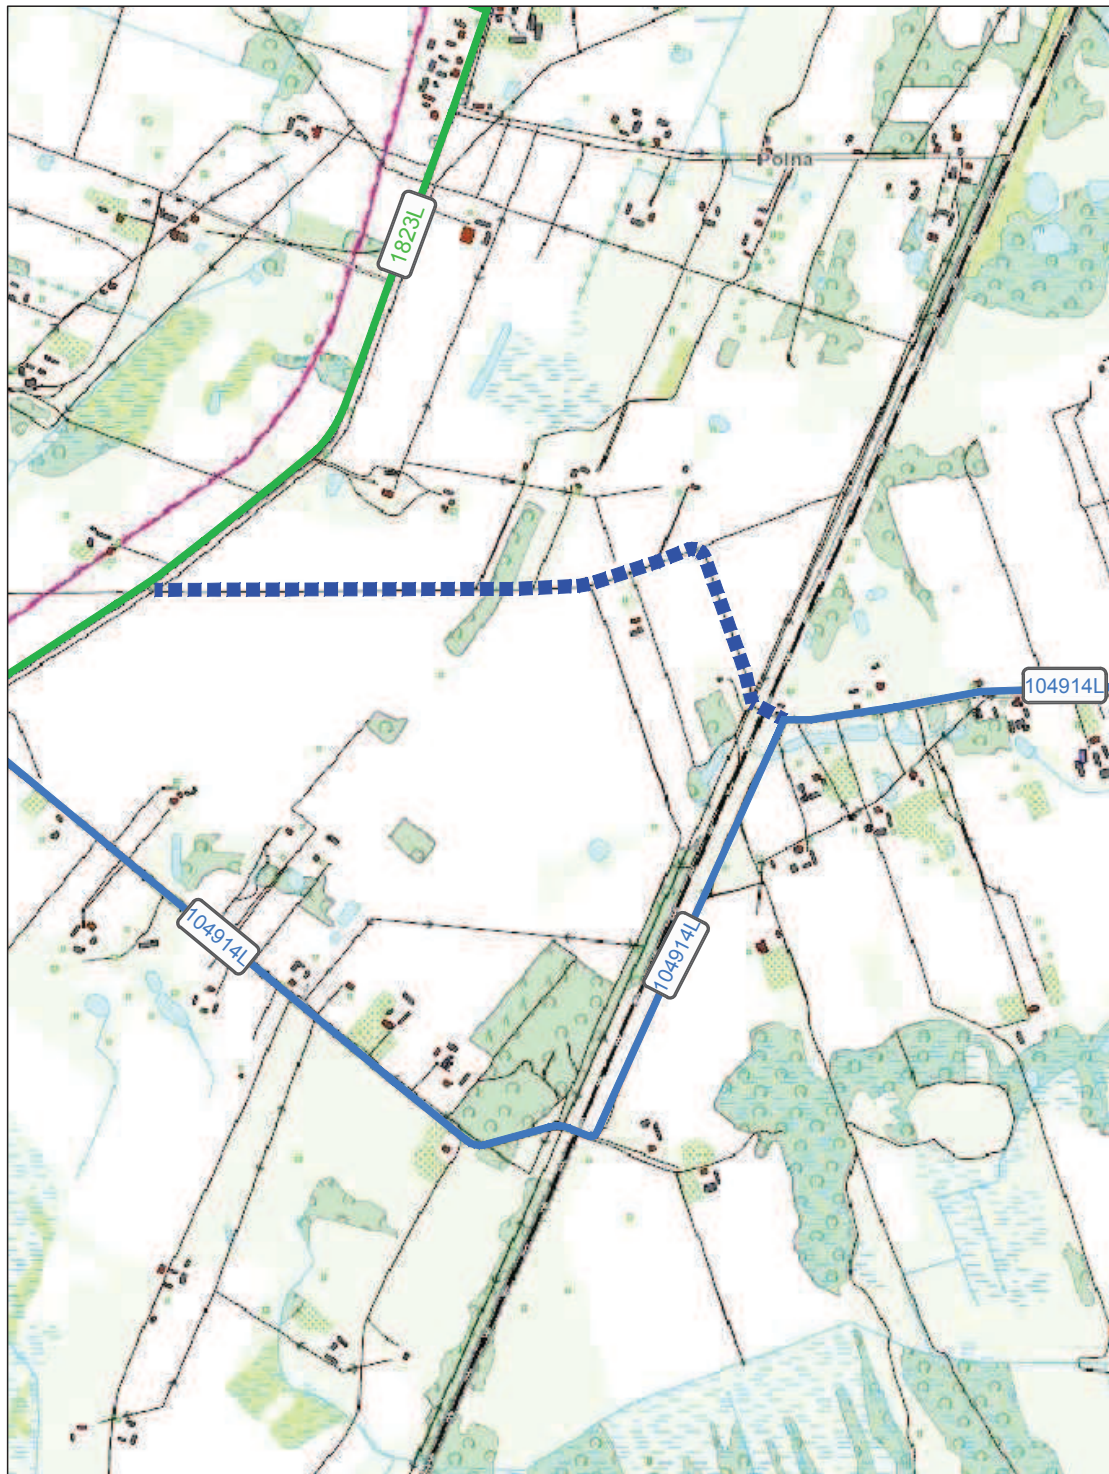

**Piotr Śliwa**

Załącznik do uchwały  
Nr IX/45/2015  
Rady Gminy Ruda-Huta  
z dnia 30 czerwca 2015 r.

Wykaz dróg na terenie gminy Ruda-Huta do zaliczenia do kategorii dróg gminnych

Lp.	Przebieg drogi	Obręb ewidencyjny	Nr działki ewidencyjnej	Nr załącznika graficznego
1	Od drogi powiatowej nr 1823L do drogi gminnej nr 104914L	Marynin	27	1
		Chromówka	4	
2	Od drogi gminnej nr 104914L do działki o nr ewid. 32/2	Chromówka	36	2
3	Od drogi gminnej nr 104915L do drogi gminnej nr 104908L	Chromówka	71	3
4	Od drogi gminnej nr 104914L do drogi powiatowej nr 1826L	Chromówka	133	4
			192	
		Gdola	10	
5	Od drogi gminnej nr 104915L do drogi powiatowej nr 1826L	Gdola	51	5
6	Od drogi powiatowej nr 1826L do działki o nr ewid. 86	Gdola	102	6
7	Od drogi powiatowej nr 1828L do działki o nr ewid. 13/5	Gotówka	57	7
8	Od drogi gminnej nr 104916L do granicy gminy Ruda-Huta	Gotówka	69	8
9	Od drogi powiatowej nr 1828L do działki o nr ewid. 69	Gotówka	70	9
10	Od drogi powiatowej nr 1828L do działki o nr ewid. 69	Gotówka	71	10