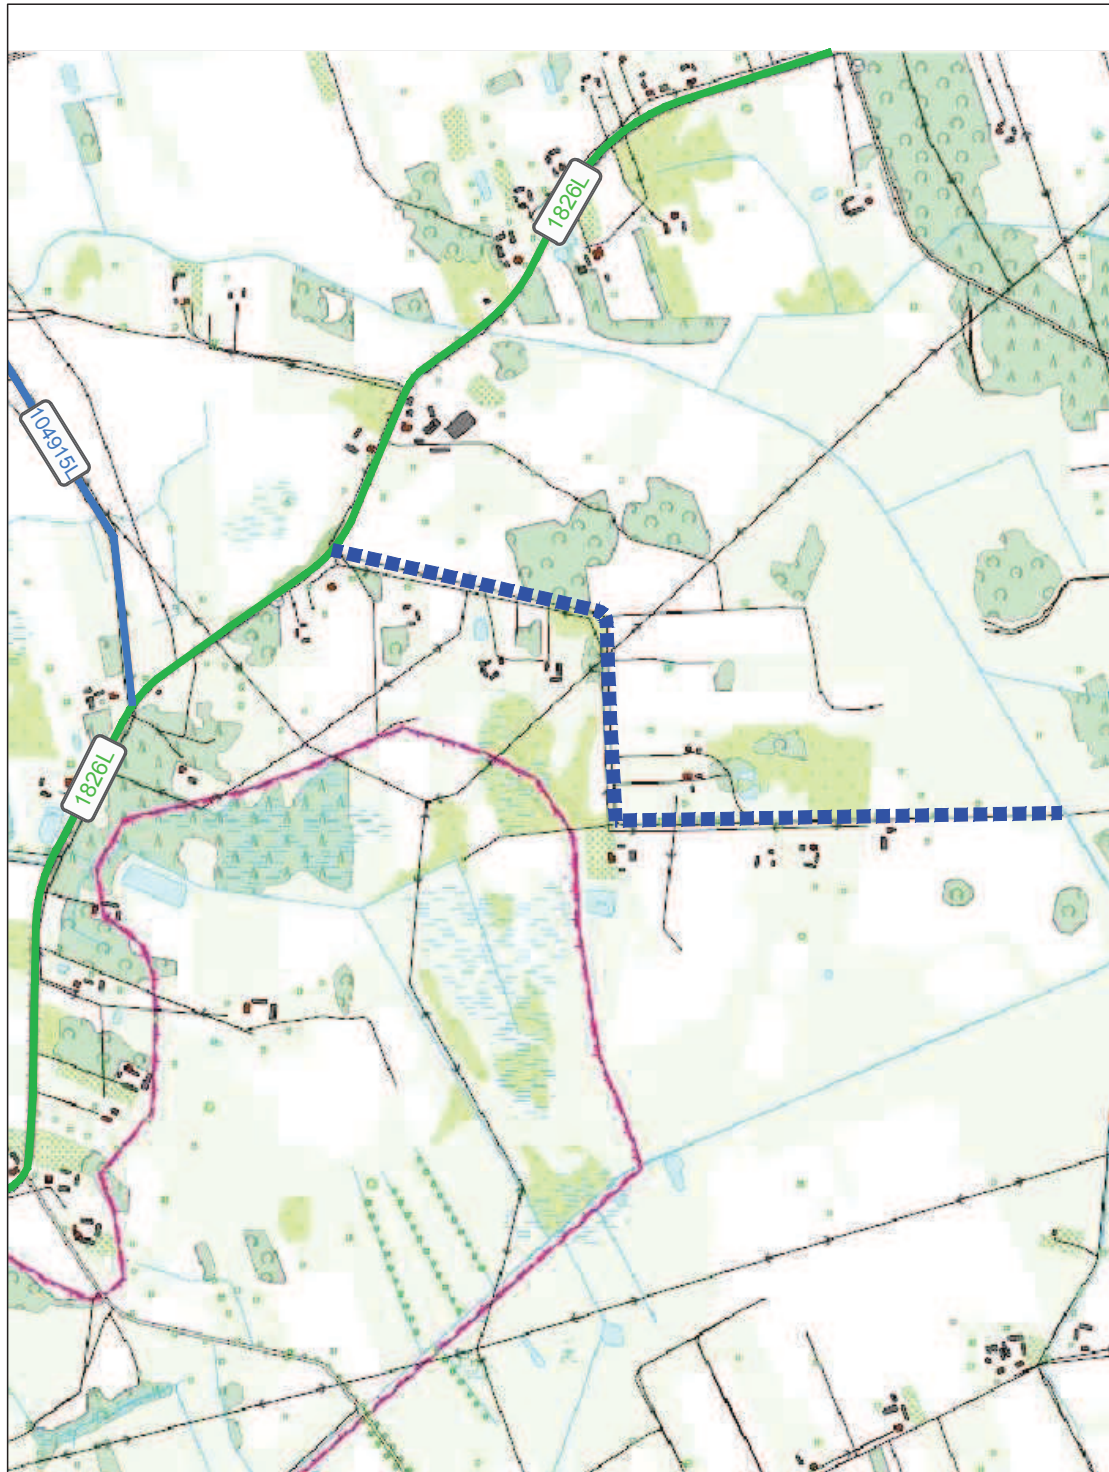

LEGENDA:

- przebieg drogi zaliczanej do kategorii drogi gminnej
- istn. drogi gminne
- istn. drogi powiatowe

ZAŁĄCZNIK GRAFICZNY DO WYKAZU DRÓG NA TERENIE GMINY RUDA-HUTA
DO ZALICZENIA DO KATEGORII DRÓG GMINNYCH

GMINA RUDA-HUTA, UL. NIEPODLEGŁOŚCI 44, 22-110 RUDA-HUTA

Powiat chełmski	Województwo lubelskie	Nr załącznika 6