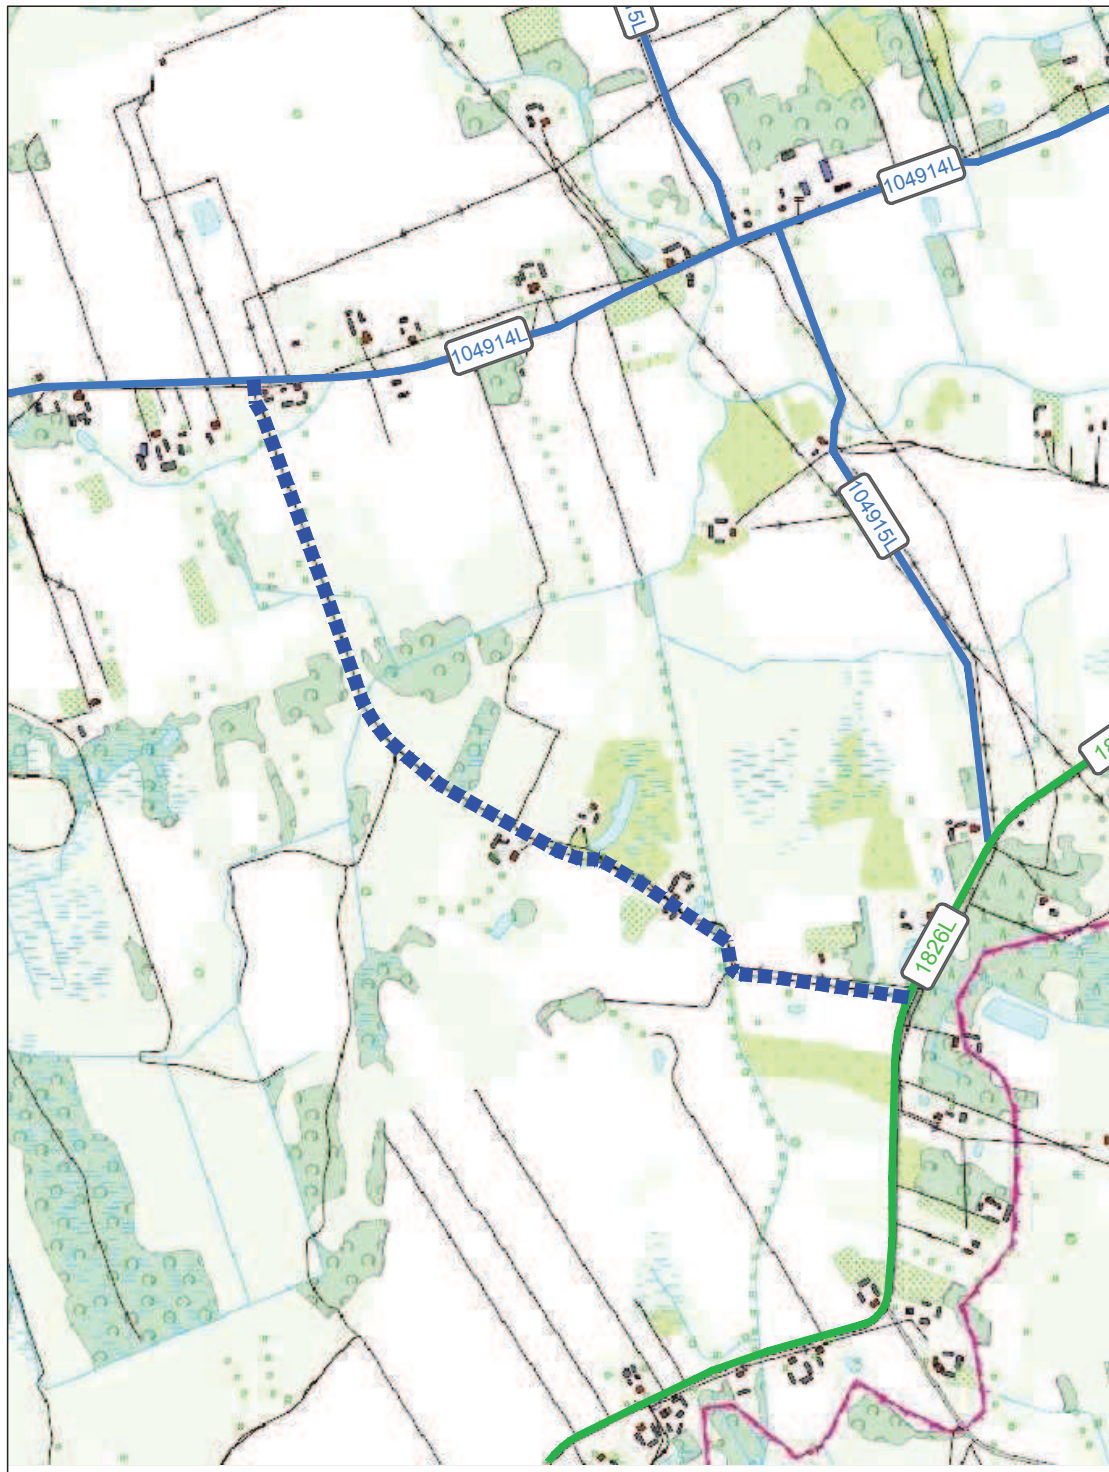

LEGENDA:

- przebieg drogi zaliczanej do kategorii drogi gminnej
- istn. drogi gminne
- istn. drogi powiatowe

ZAŁĄCZNIK GRAFICZNY DO WYKAZU DRÓG NA TERENIE GMINY RUDA-HUTA
DO ZALICZENIA DO KATEGORII DRÓG GMINNYCH

GMINA RUDA-HUTA, UL. NIEPODLEGŁOŚCI 44, 22-110 RUDA-HUTA

Powiat chełmski	Województwo lubelskie	Nr załącznika 4