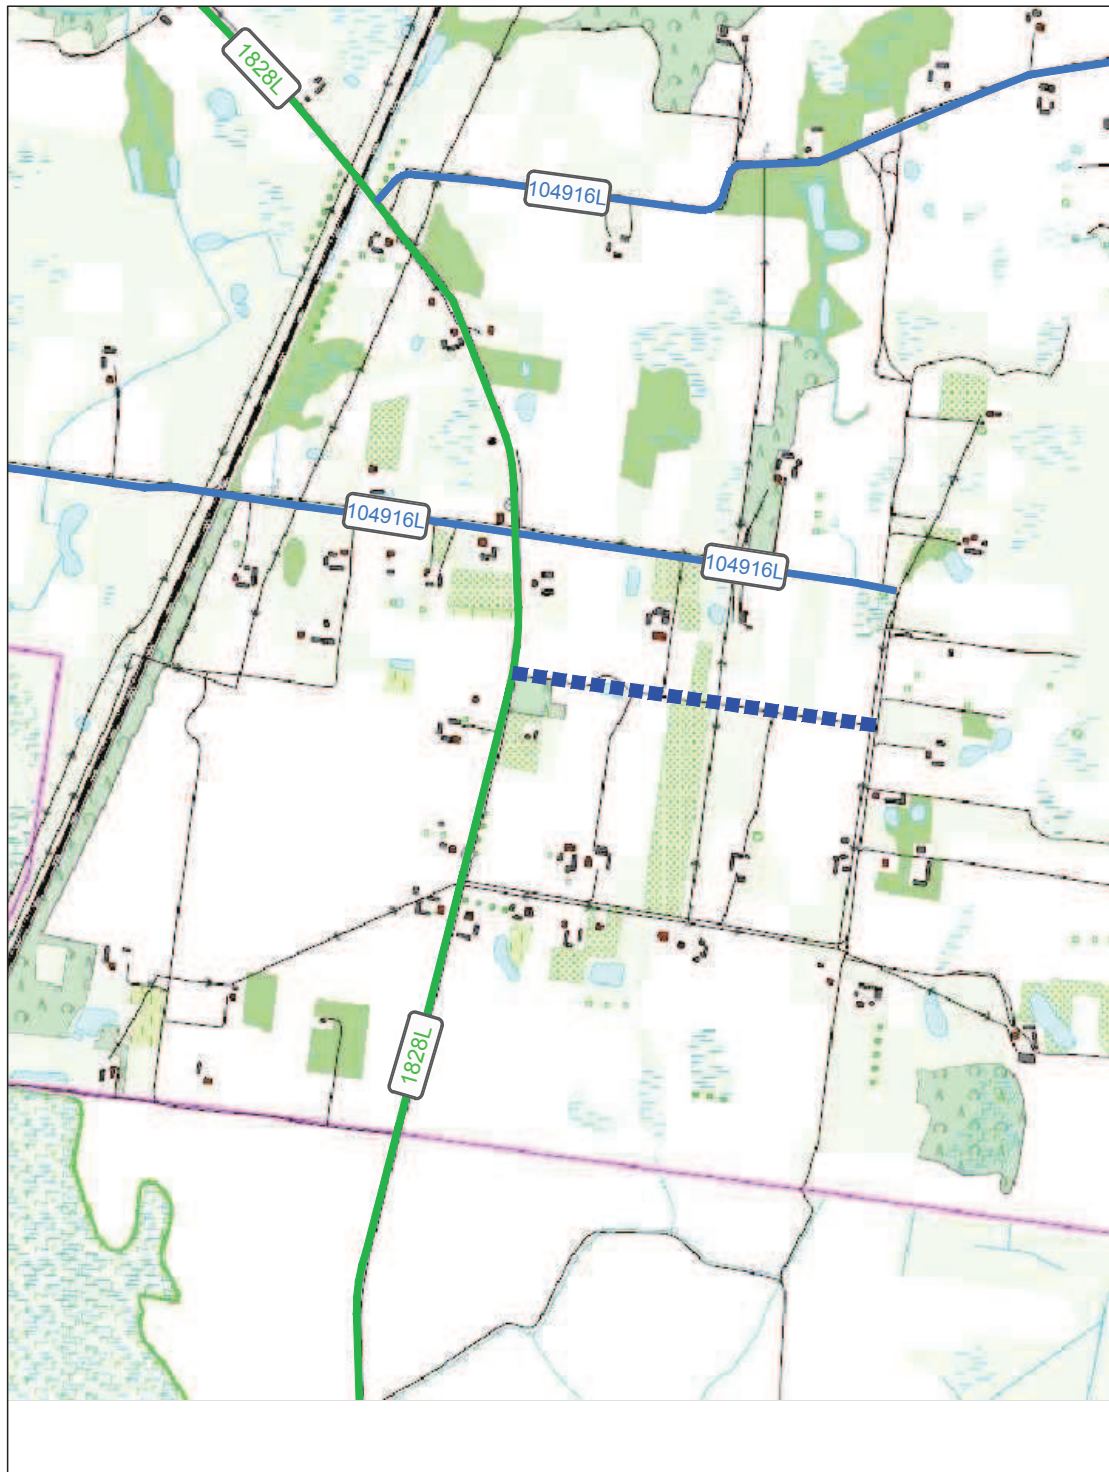

LEGENDA:

- przebieg drogi zaliczanej do kategorii drogi gminnej
- istn. drogi gminne
- istn. drogi powiatowe

ZAŁĄCZNIK GRAFICZNY DO WYKAZU DRÓG NA TERENIE GMINY RUDA-HUTA
DO ZALICZENIA DO KATEGORII DRÓG GMINNYCH

GMINA RUDA-HUTA, UL. NIEPODLEGŁOŚCI 44, 22-110 RUDA-HUTA

Powiat chełmski	Województwo lubelskie	Nr załącznika 9