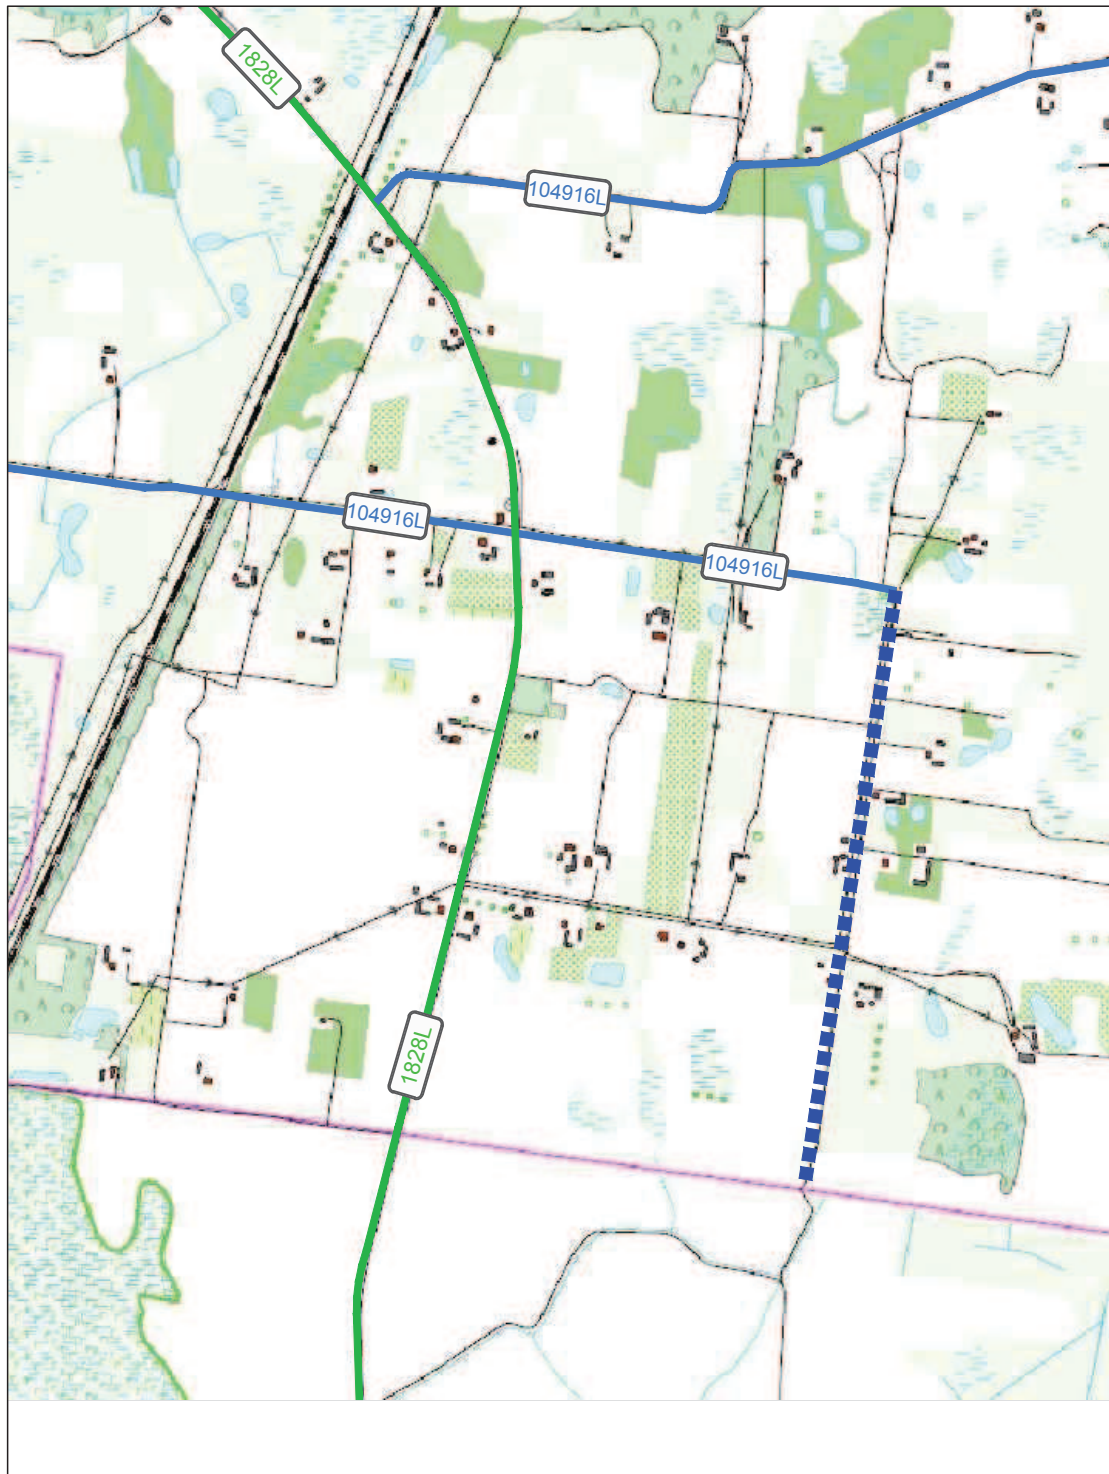

LEGENDA:

- przebieg drogi zaliczanej do kategorii drogi gminnej
- istn. drogi gminne
- istn. drogi powiatowe

ZAŁĄCZNIK GRAFICZNY DO WYKAZU DRÓG NA TERENIE GMINY RUDA-HUTA
DO ZALICZENIA DO KATEGORII DRÓG GMINNYCH

GMINA RUDA-HUTA, UL. NIEPODLEGŁOŚCI 44, 22-110 RUDA-HUTA

Powiat chełmski	Województwo lubelskie	Nr załącznika 8