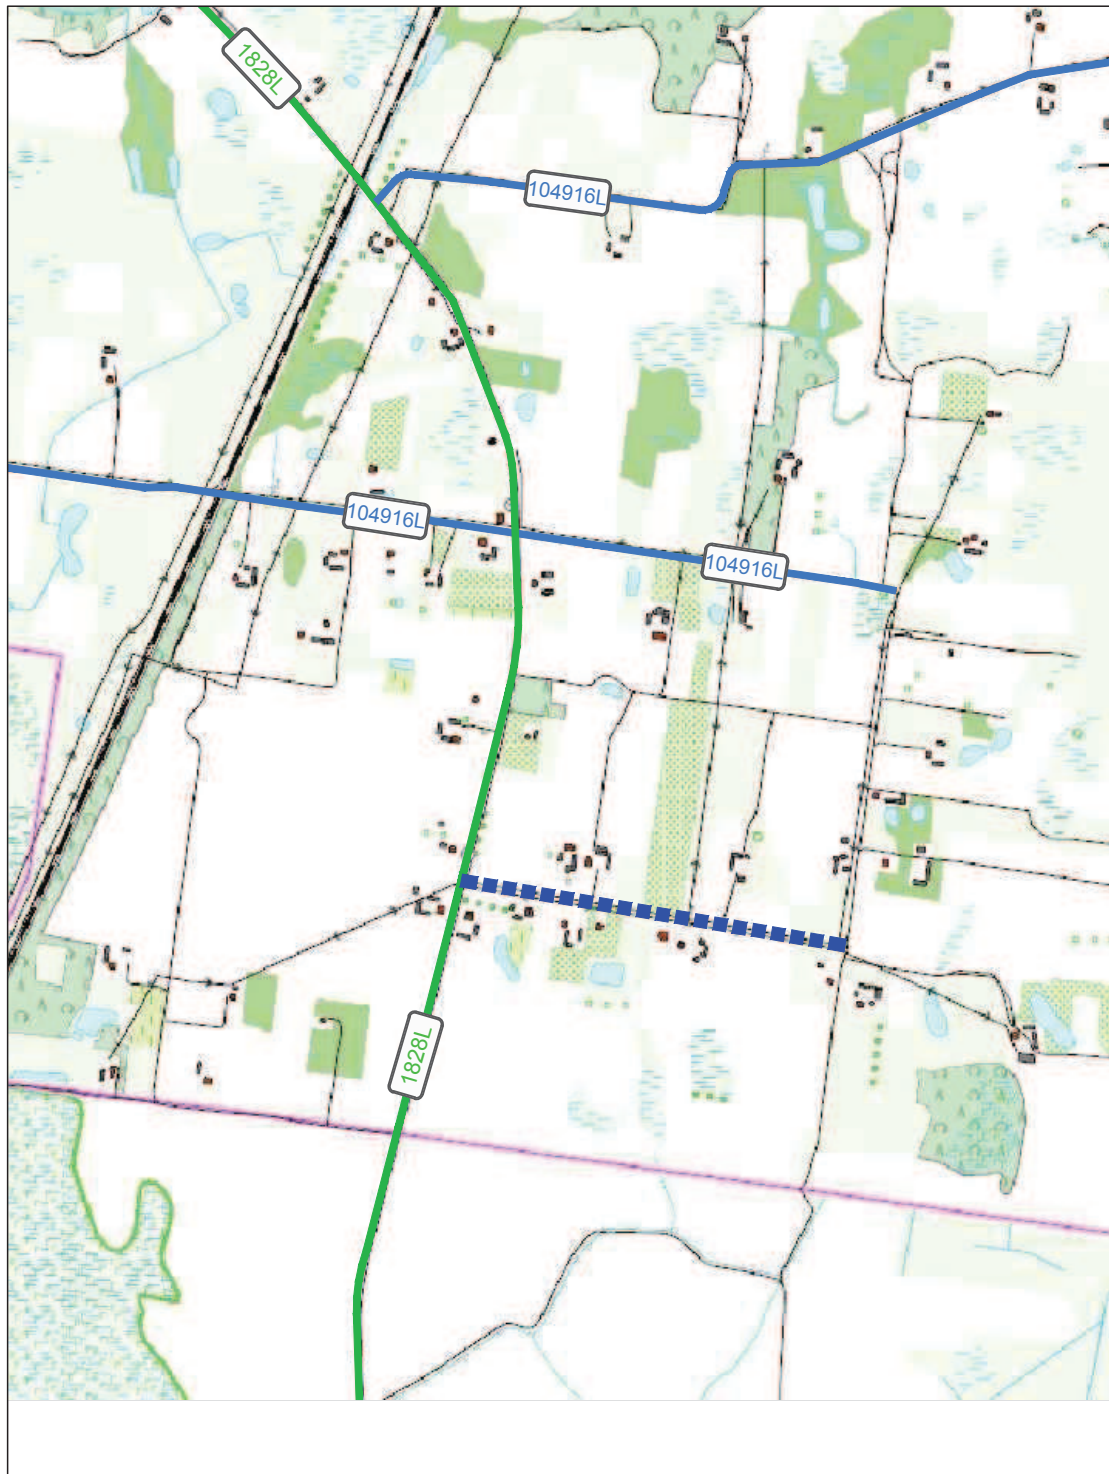

LEGENDA:

- przebieg drogi zaliczanej do kategorii drogi gminnej
- istn. drogi gminne
- istn. drogi powiatowe

ZAŁĄCZNIK GRAFICZNY DO WYKAZU DRÓG NA TERENIE GMINY RUDA-HUTA
DO ZALICZENIA DO KATEGORII DRÓG GMINNYCH

GMINA RUDA-HUTA, UL. NIEPODLEGŁOŚCI 44, 22-110 RUDA-HUTA

Powiat chełmski	Województwo lubelskie	Nr załącznika 10