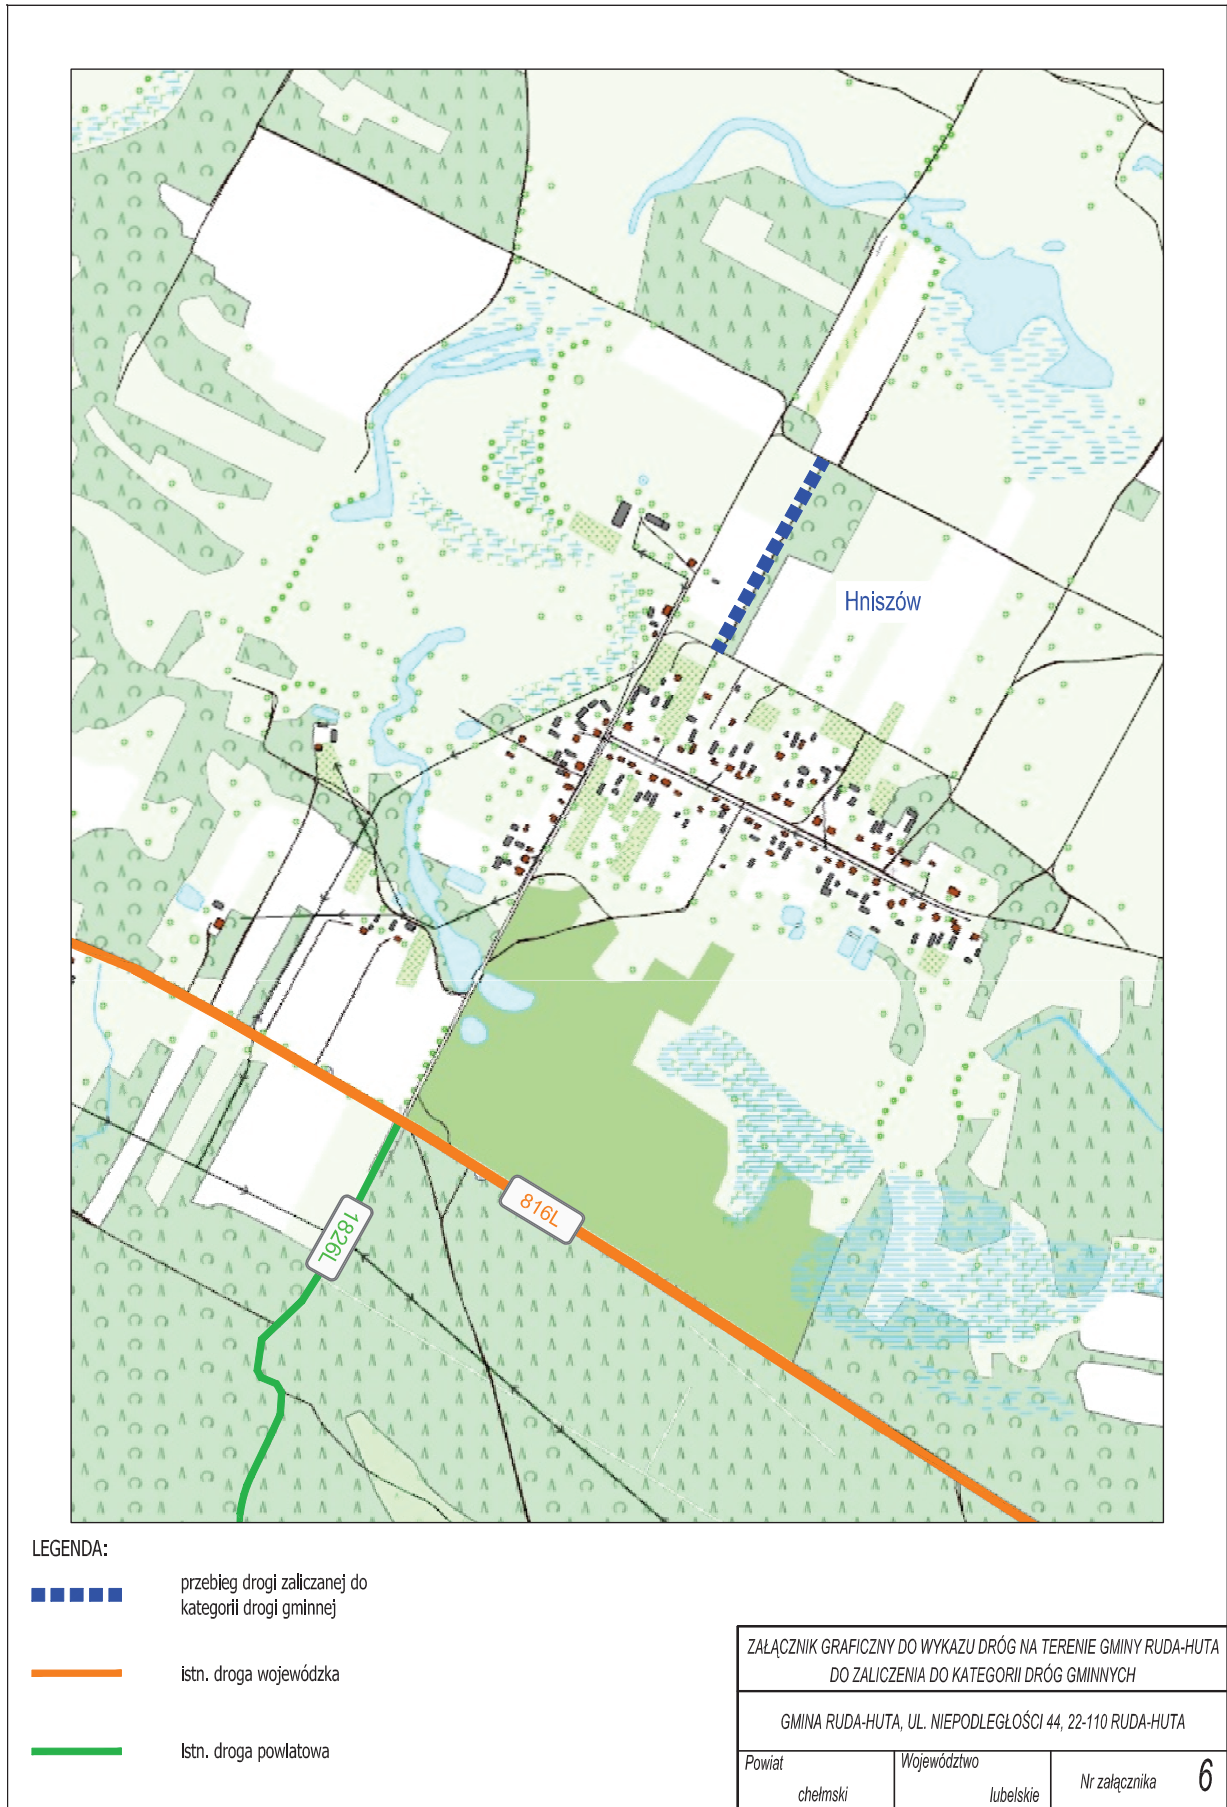

Załącznik do uchwały
Nr X/52/2015
Rady Gminy Ruda-Huta
z dnia 19 sierpnia 2015 roku

Wykaz dróg na terenie gminy Ruda-Huta do zaliczenia do kategorii dróg gminnych

Lp.	Przebieg drogi	Obręb ewidencyjny	Nr działki ewidencyjnej	Nr załącznika graficznego
1	Od działki o nr ewid. 266 do skrzyżowania z działką o nr ewid. 234	Hniszów	65	1
2	Od działki o nr ewid. 128 do działki o nr ewid. 67	Hniszów	90	2
3	Od drogi wojewódzkiej nr 816L do działki o nr ewid. 49/2	Hniszów	128	3
4	Od działki o nr ewid. 128 do działki o nr ewid. 125	Hniszów	135	4
5	Od działki o nr ewid. 128 do działki o nr ewid. 234	Hniszów	157, 247	5
6	Od działki o nr ewid. 180 do działki o nr ewid. 157	Hniszów	169	6
7	Od działki o nr ewid. 128 do działki o nr ewid. 65	Hniszów	180	7
8	Od działki o nr ewid. 128 do skrzyżowania z działką o nr ewid. 3	Hniszów	266	8
9	Od działki o nr ewid. 266 do działki o nr ewid. 306	Hniszów	281	9