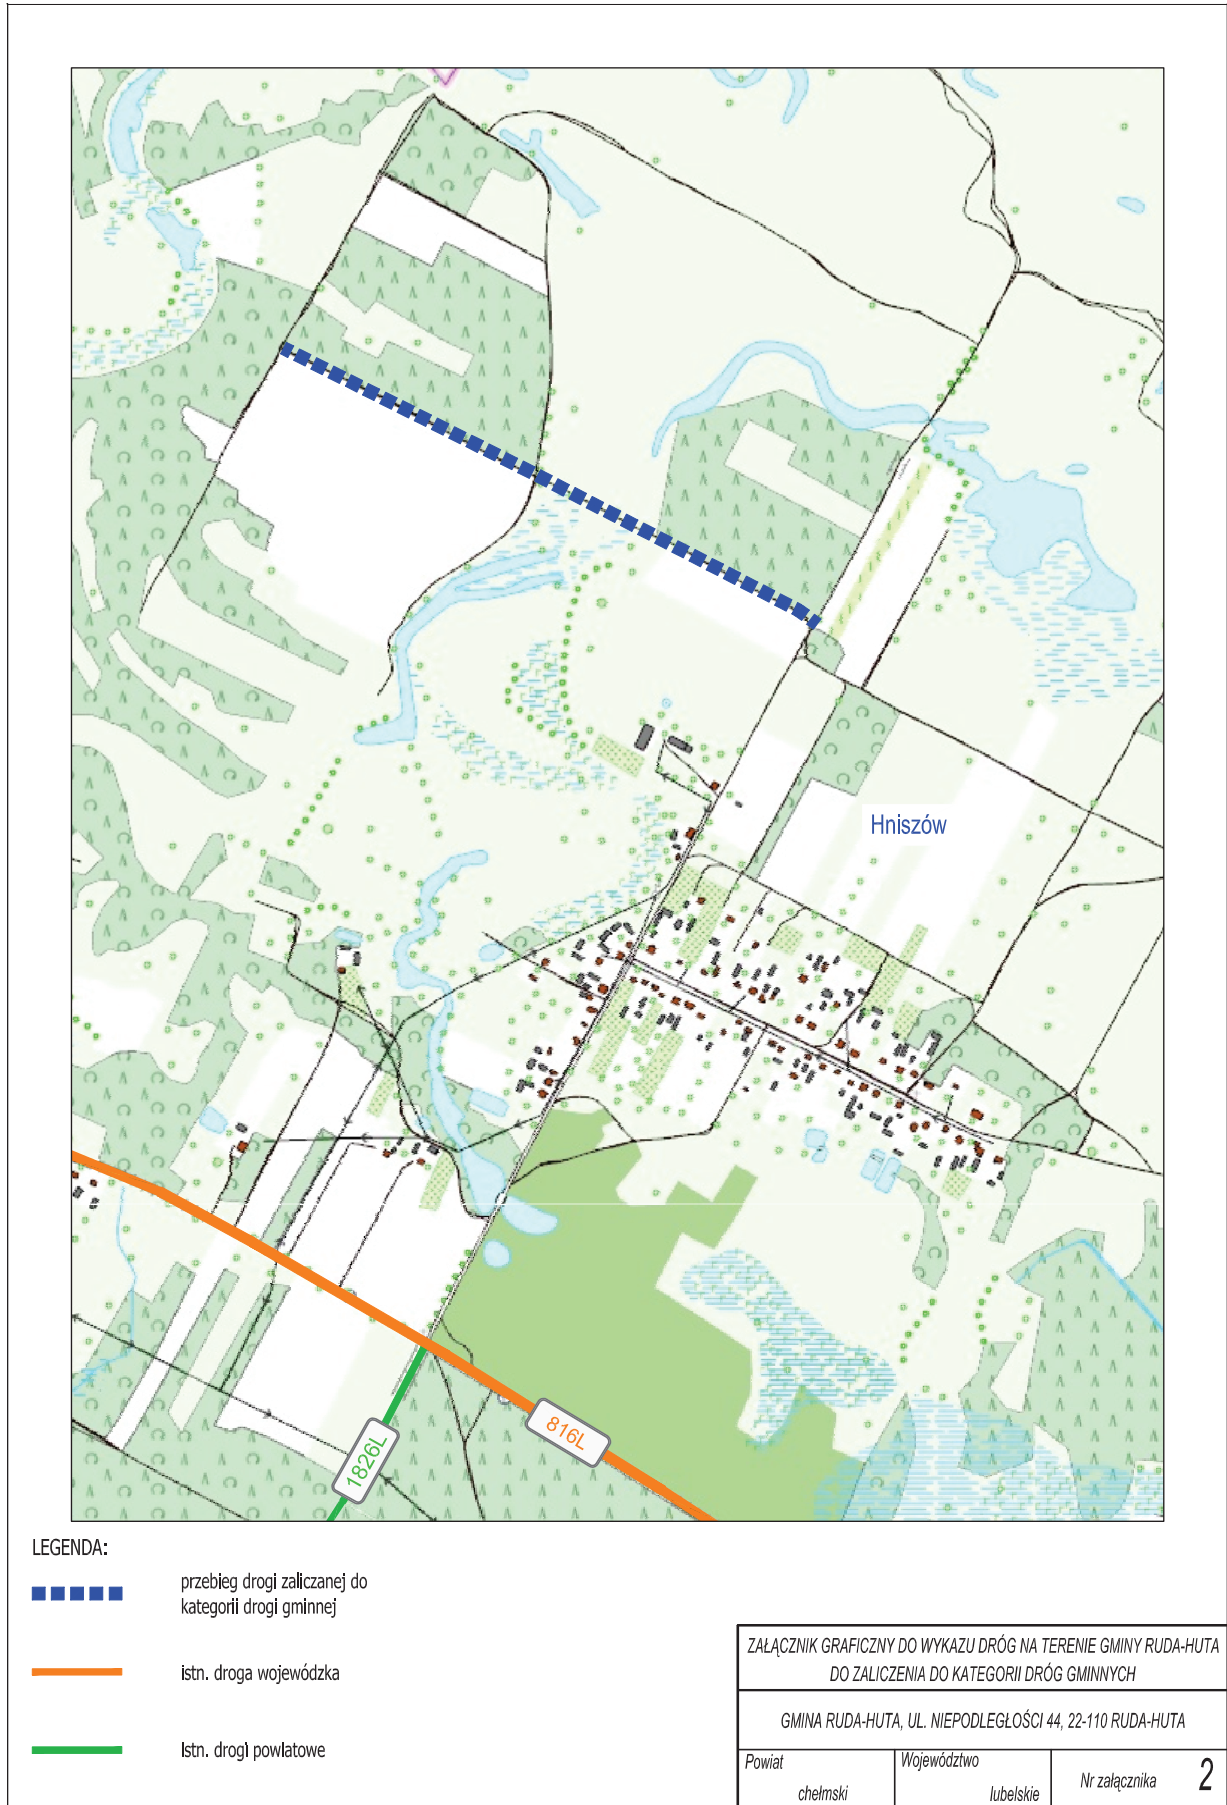

Załącznik do uchwały
Nr X/52/2015
Rady Gminy Ruda-Huta
z dnia 19 sierpnia 2015 roku

Wykaz dróg na terenie gminy Ruda-Huta do zaliczenia do kategorii dróg gminnych

Lp.	Przebieg drogi	Obręb ewidencyjny	Nr działki ewidencyjnej	Nr załącznika graficznego
1	Od działki o nr ewid. 266 do skrzyżowania z działką o nr ewid. 234	Hniszów	65	1
2	Od działki o nr ewid. 128 do działki o nr ewid. 67	Hniszów	90	2
3	Od drogi wojewódzkiej nr 816L do działki o nr ewid. 49/2	Hniszów	128	3
4	Od działki o nr ewid. 128 do działki o nr ewid. 125	Hniszów	135	4
5	Od działki o nr ewid. 128 do działki o nr ewid. 234	Hniszów	157, 247	5
6	Od działki o nr ewid. 180 do działki o nr ewid. 157	Hniszów	169	6
7	Od działki o nr ewid. 128 do działki o nr ewid. 65	Hniszów	180	7
8	Od działki o nr ewid. 128 do skrzyżowania z działką o nr ewid. 3	Hniszów	266	8
9	Od działki o nr ewid. 266 do działki o nr ewid. 306	Hniszów	281	9