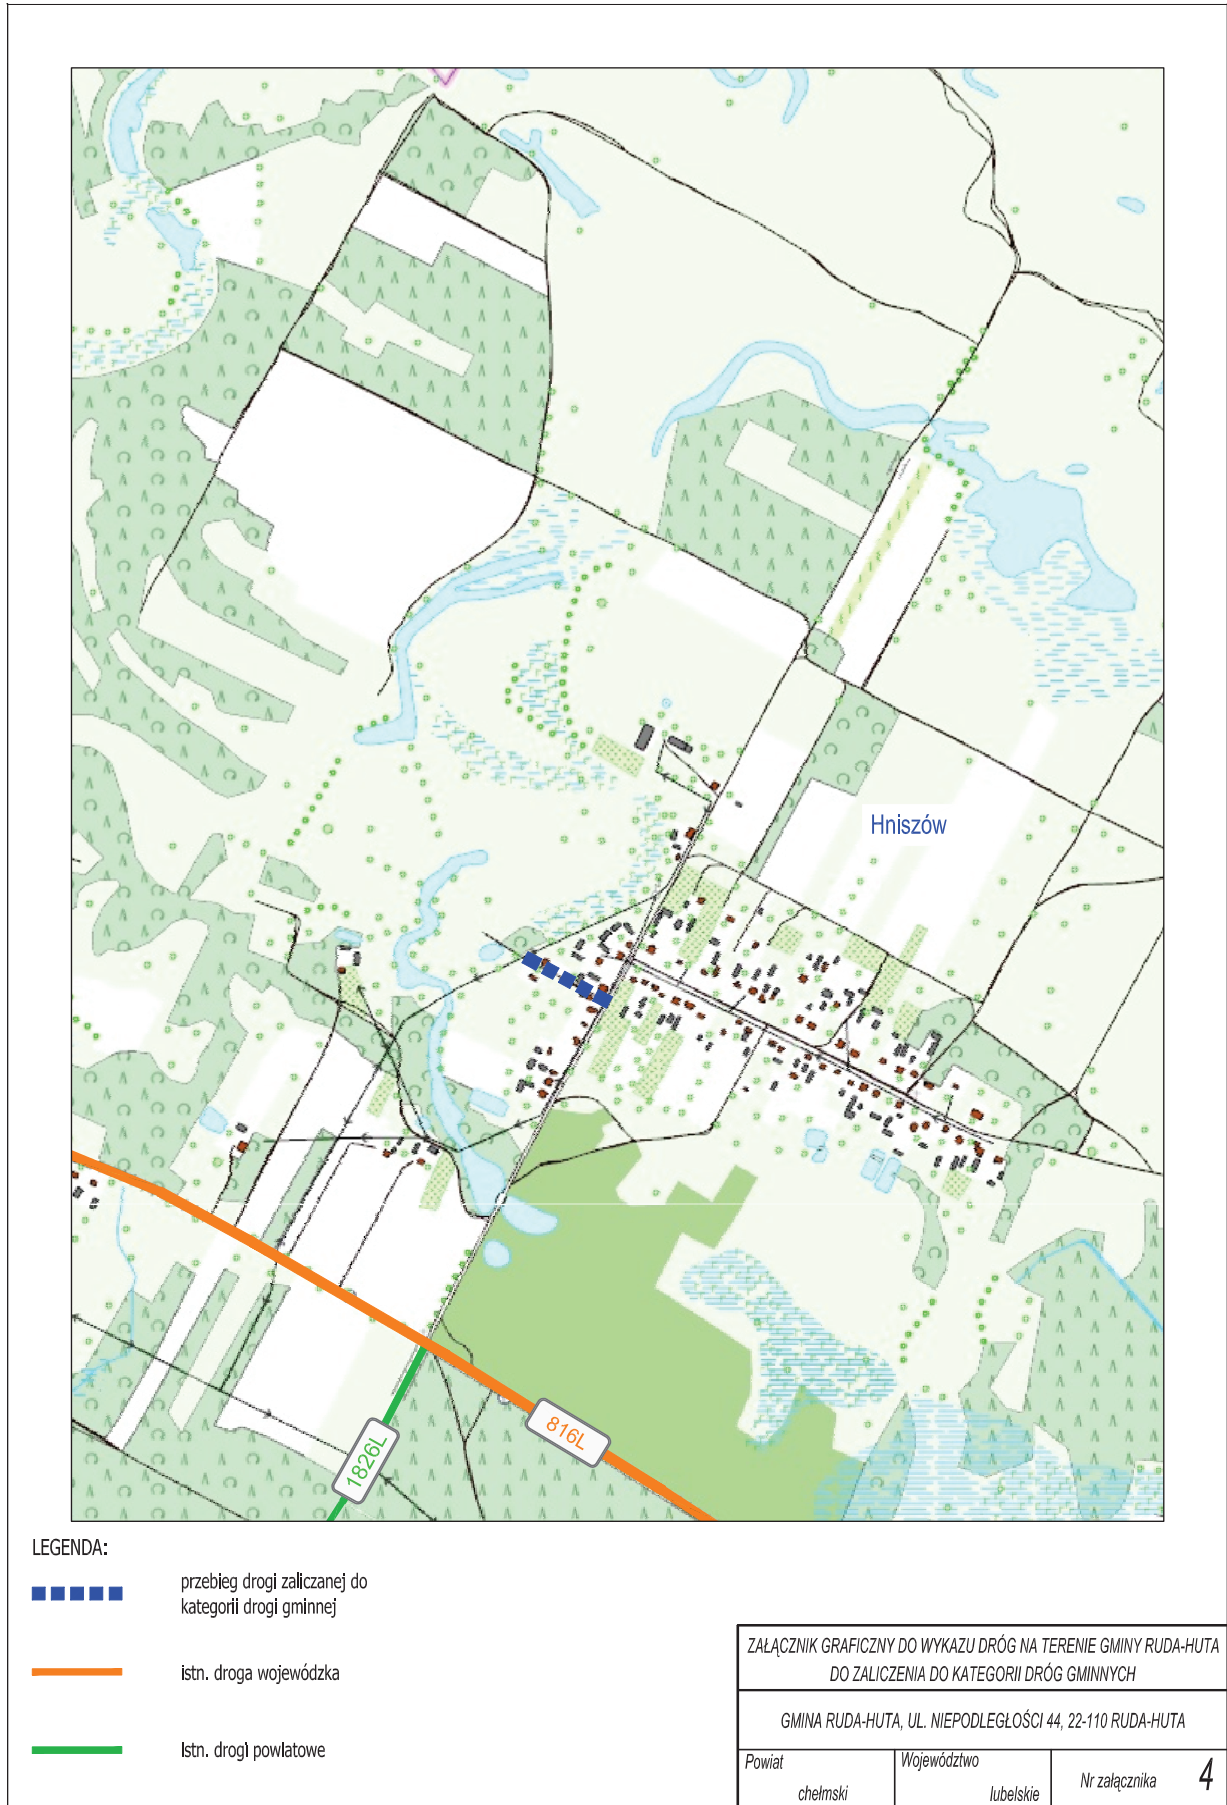

Załącznik do uchwały
Nr X/52/2015
Rady Gminy Ruda-Huta
z dnia 19 sierpnia 2015 roku

Wykaz dróg na terenie gminy Ruda-Huta do zaliczenia do kategorii dróg gminnych

Lp.	Przebieg drogi	Obręb ewidencyjny	Nr działki ewidencyjnej	Nr załącznika graficznego
1	Od działki o nr ewid. 266 do skrzyżowania z działką o nr ewid. 234	Hniszów	65	1
2	Od działki o nr ewid. 128 do działki o nr ewid. 67	Hniszów	90	2
3	Od drogi wojewódzkiej nr 816L do działki o nr ewid. 49/2	Hniszów	128	3
4	Od działki o nr ewid. 128 do działki o nr ewid. 125	Hniszów	135	4
5	Od działki o nr ewid. 128 do działki o nr ewid. 234	Hniszów	157, 247	5
6	Od działki o nr ewid. 180 do działki o nr ewid. 157	Hniszów	169	6
7	Od działki o nr ewid. 128 do działki o nr ewid. 65	Hniszów	180	7
8	Od działki o nr ewid. 128 do skrzyżowania z działką o nr ewid. 3	Hniszów	266	8
9	Od działki o nr ewid. 266 do działki o nr ewid. 306	Hniszów	281	9