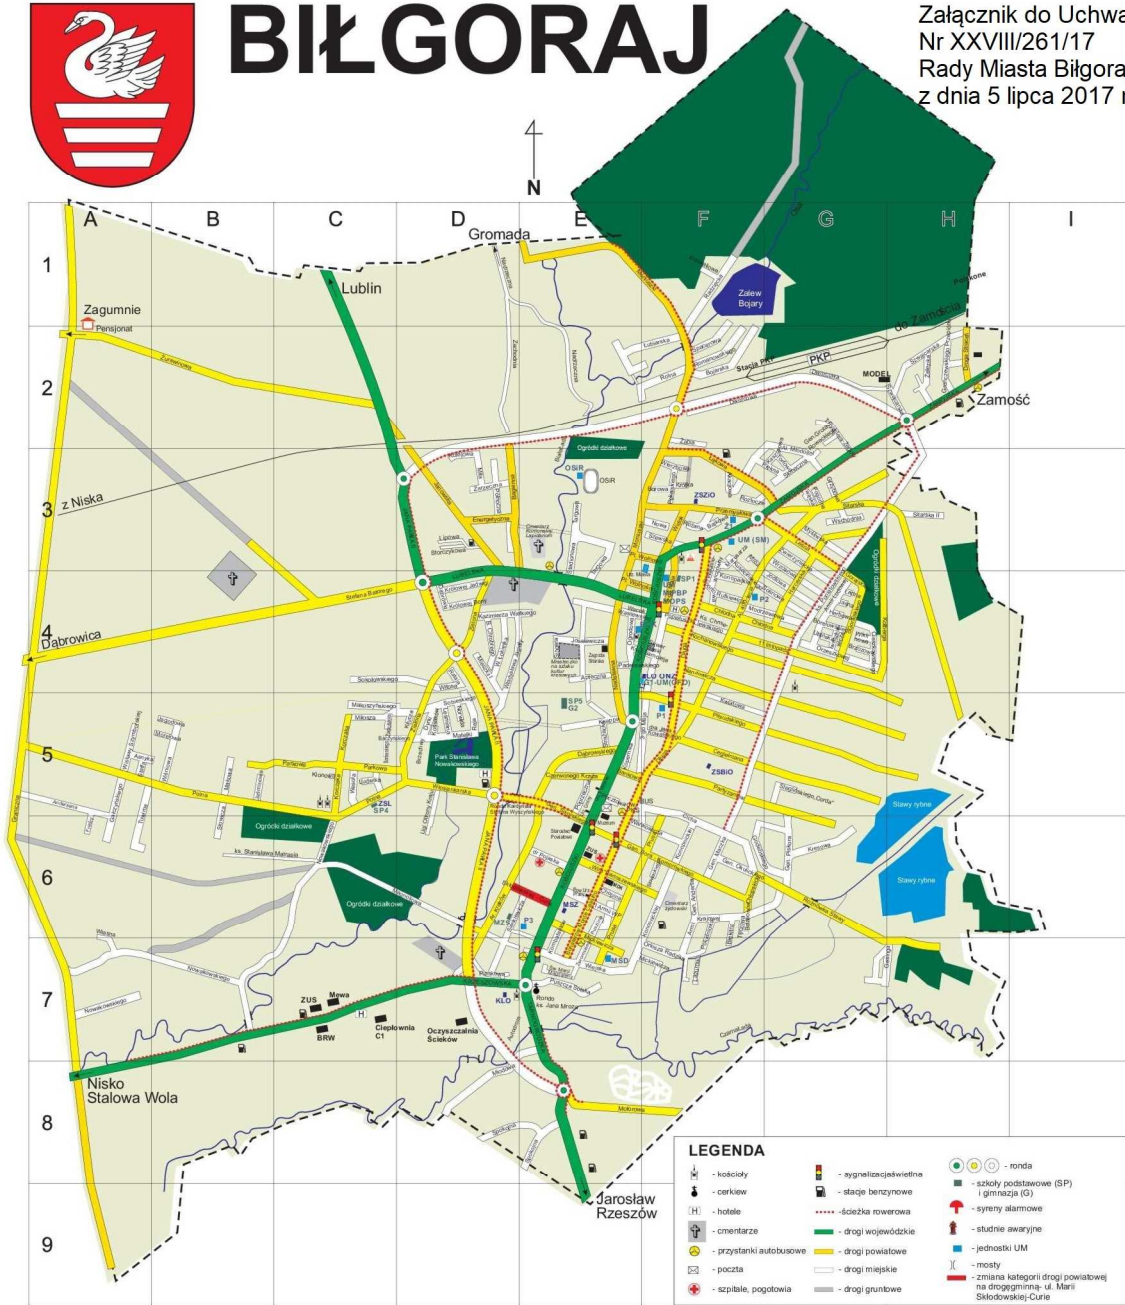

BIŁGORAJ

Załącznik do Uchwały
Nr XXVIII/261/17
Rady Miasta Biłgoraj
z dnia 5 lipca 2017 r.