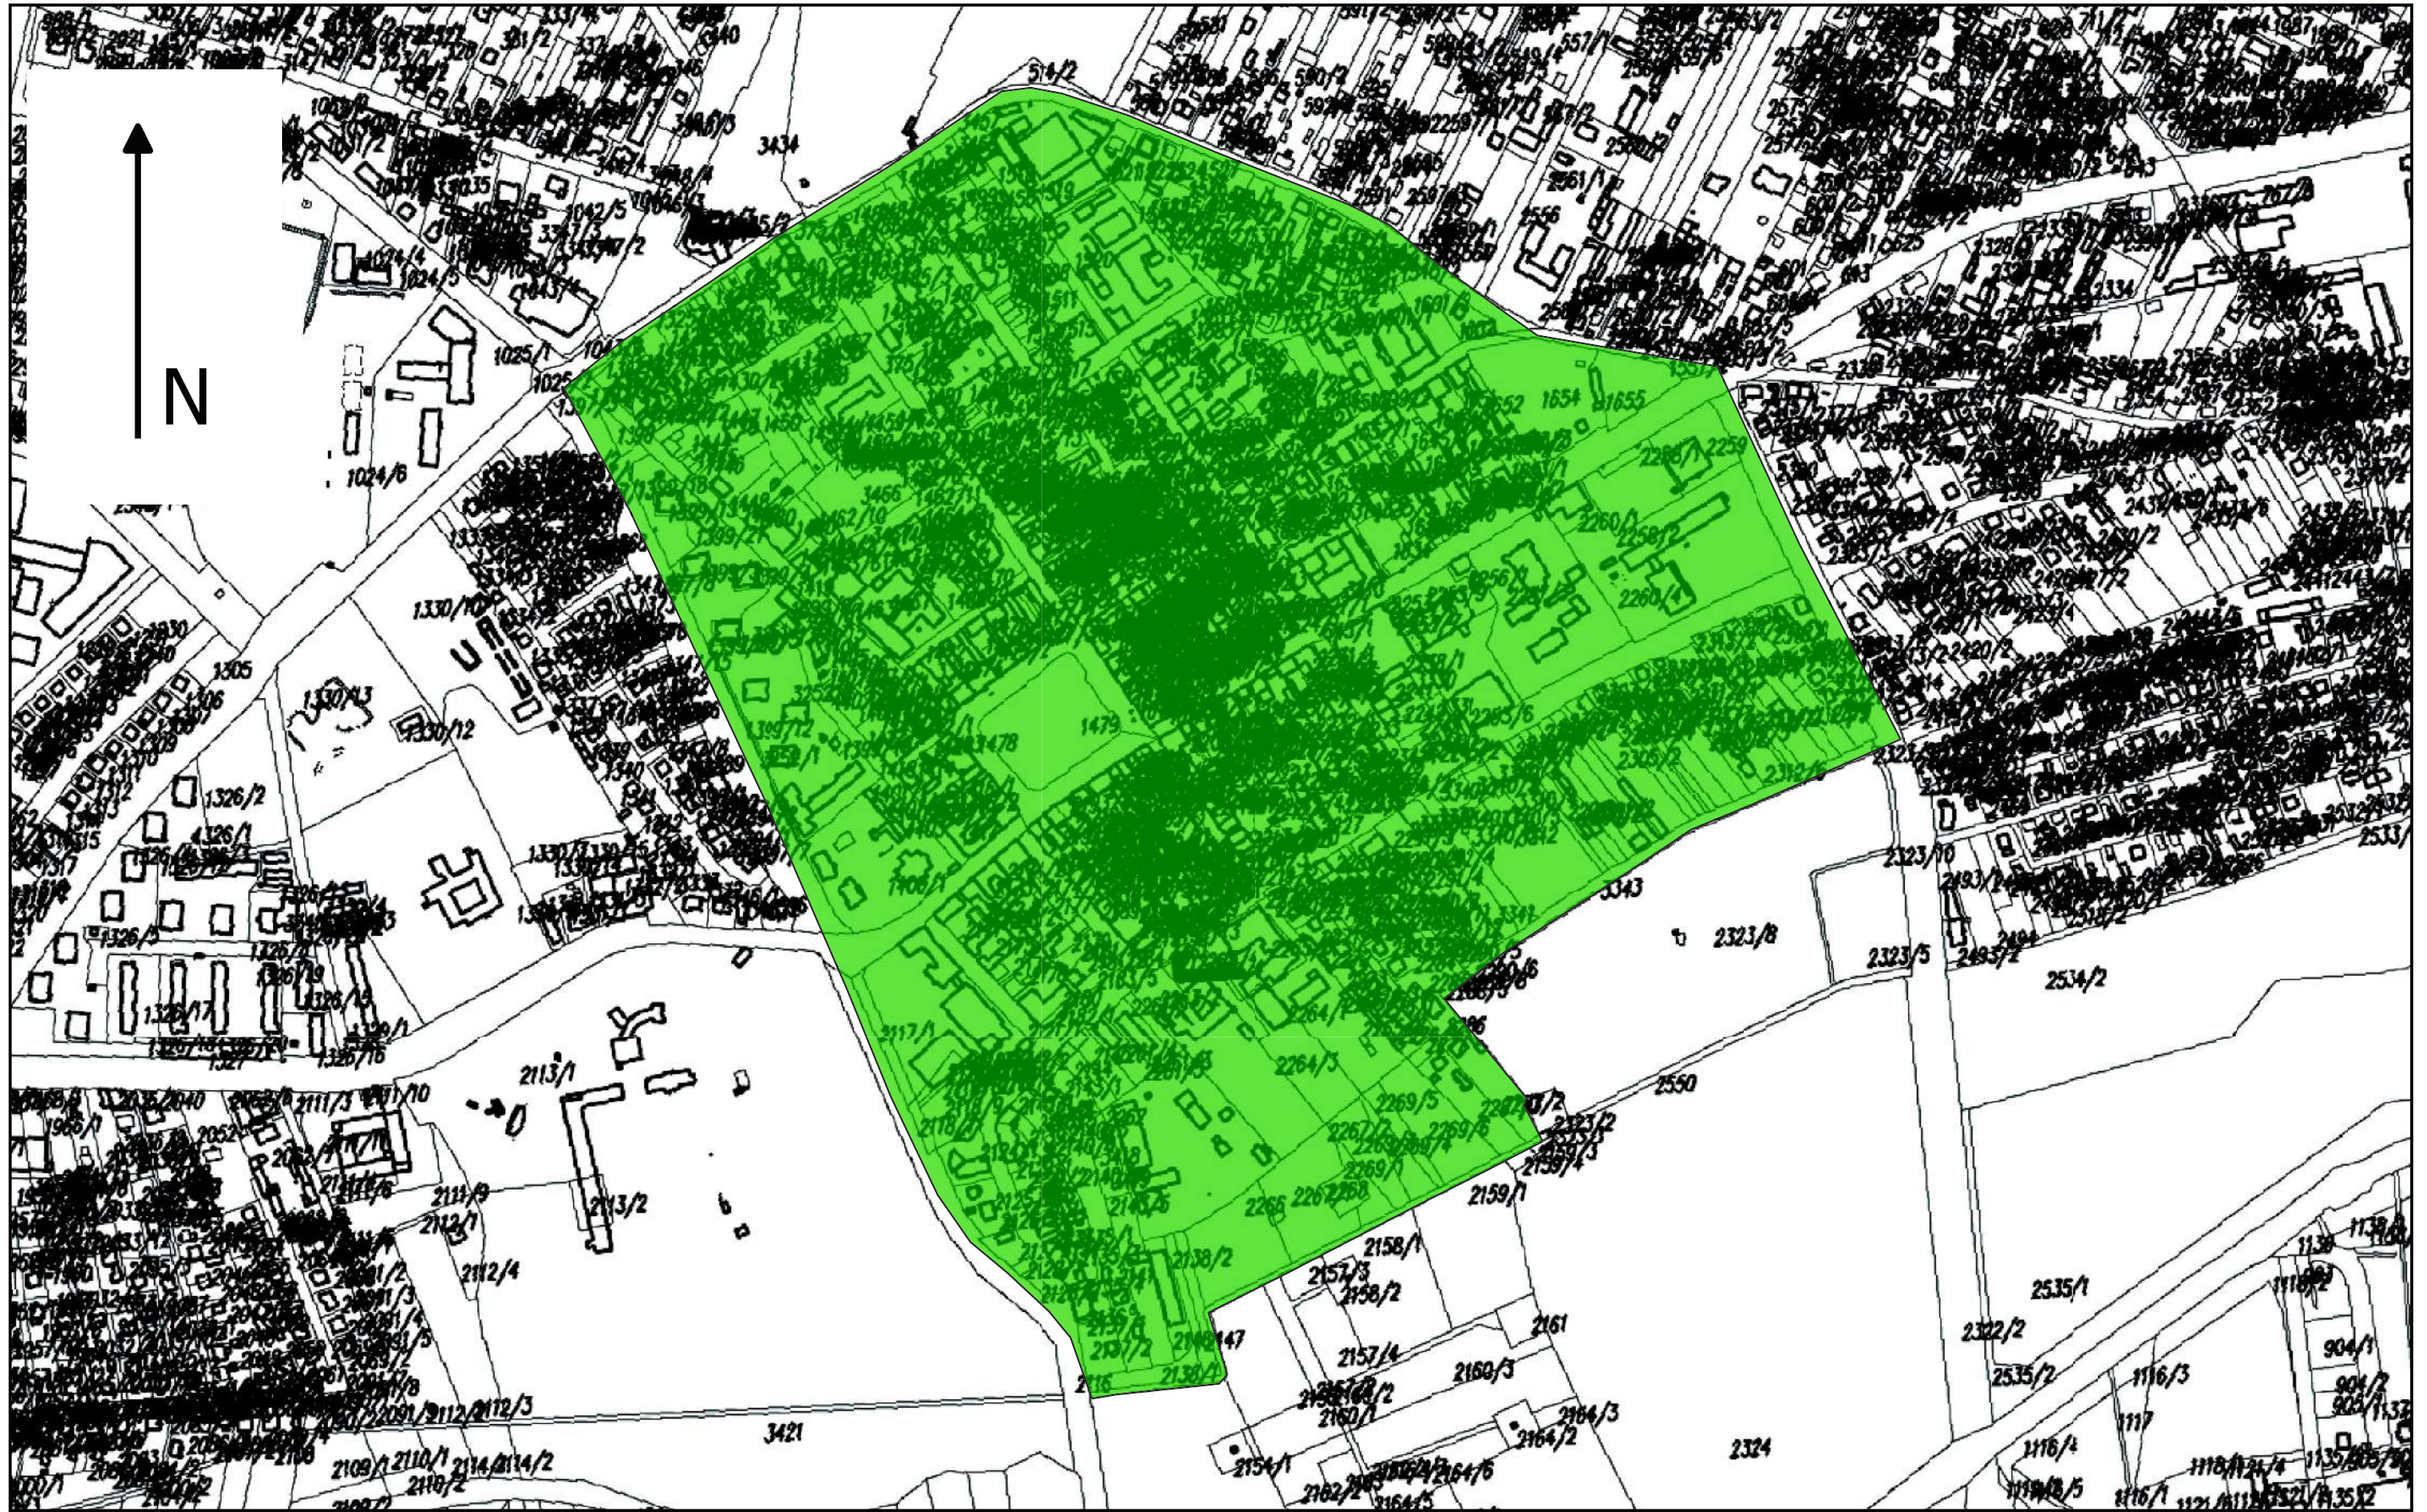

Załącznik nr 1.
Obszar zdegradowany i obszar rewitalizacji miasta Biała Podlaska
1:5 000

Legenda
■ obszar zdegradowany i obszar rewitalizacji