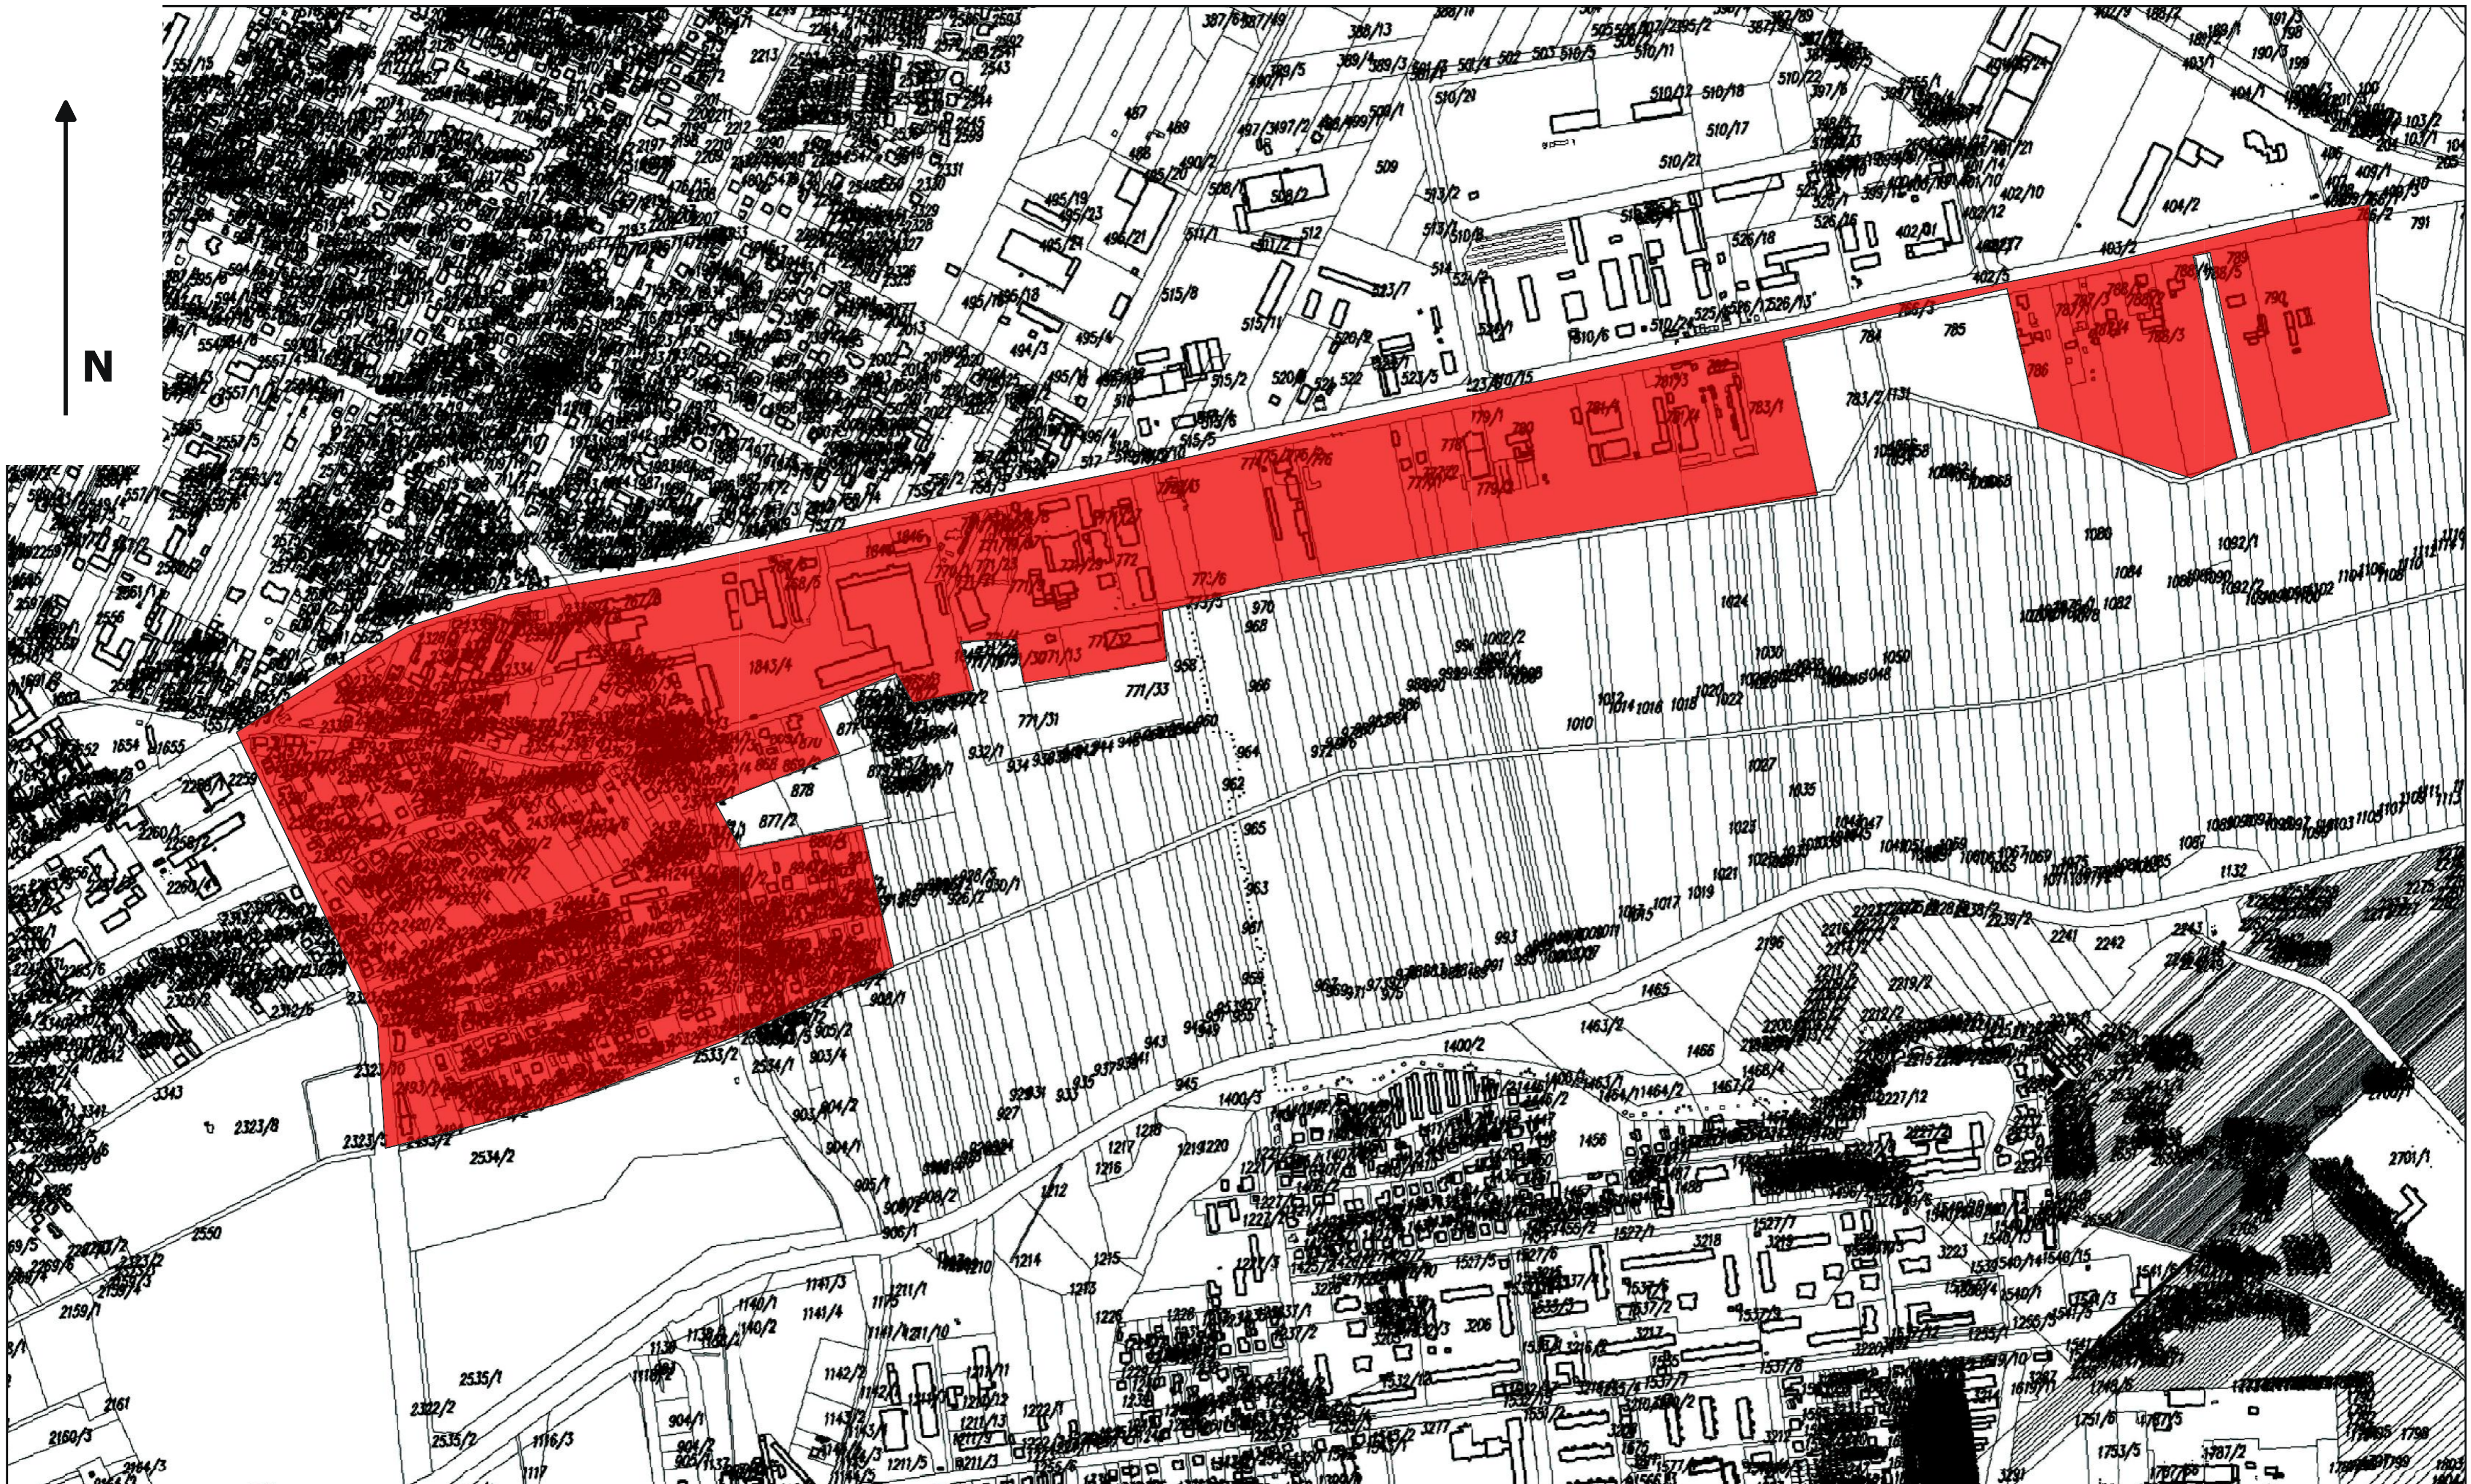

Legenda

■ obszar zdegradowany

Załącznik nr 3. Obszar zdegradowany miasta Biała Podlaska 1:5 000

Legenda

■ obszar zdegradowany

100 0 100 200 300 m

Załącznik nr 4. Obszar zdegradowany miasta Biała Podlaska 1:5 000