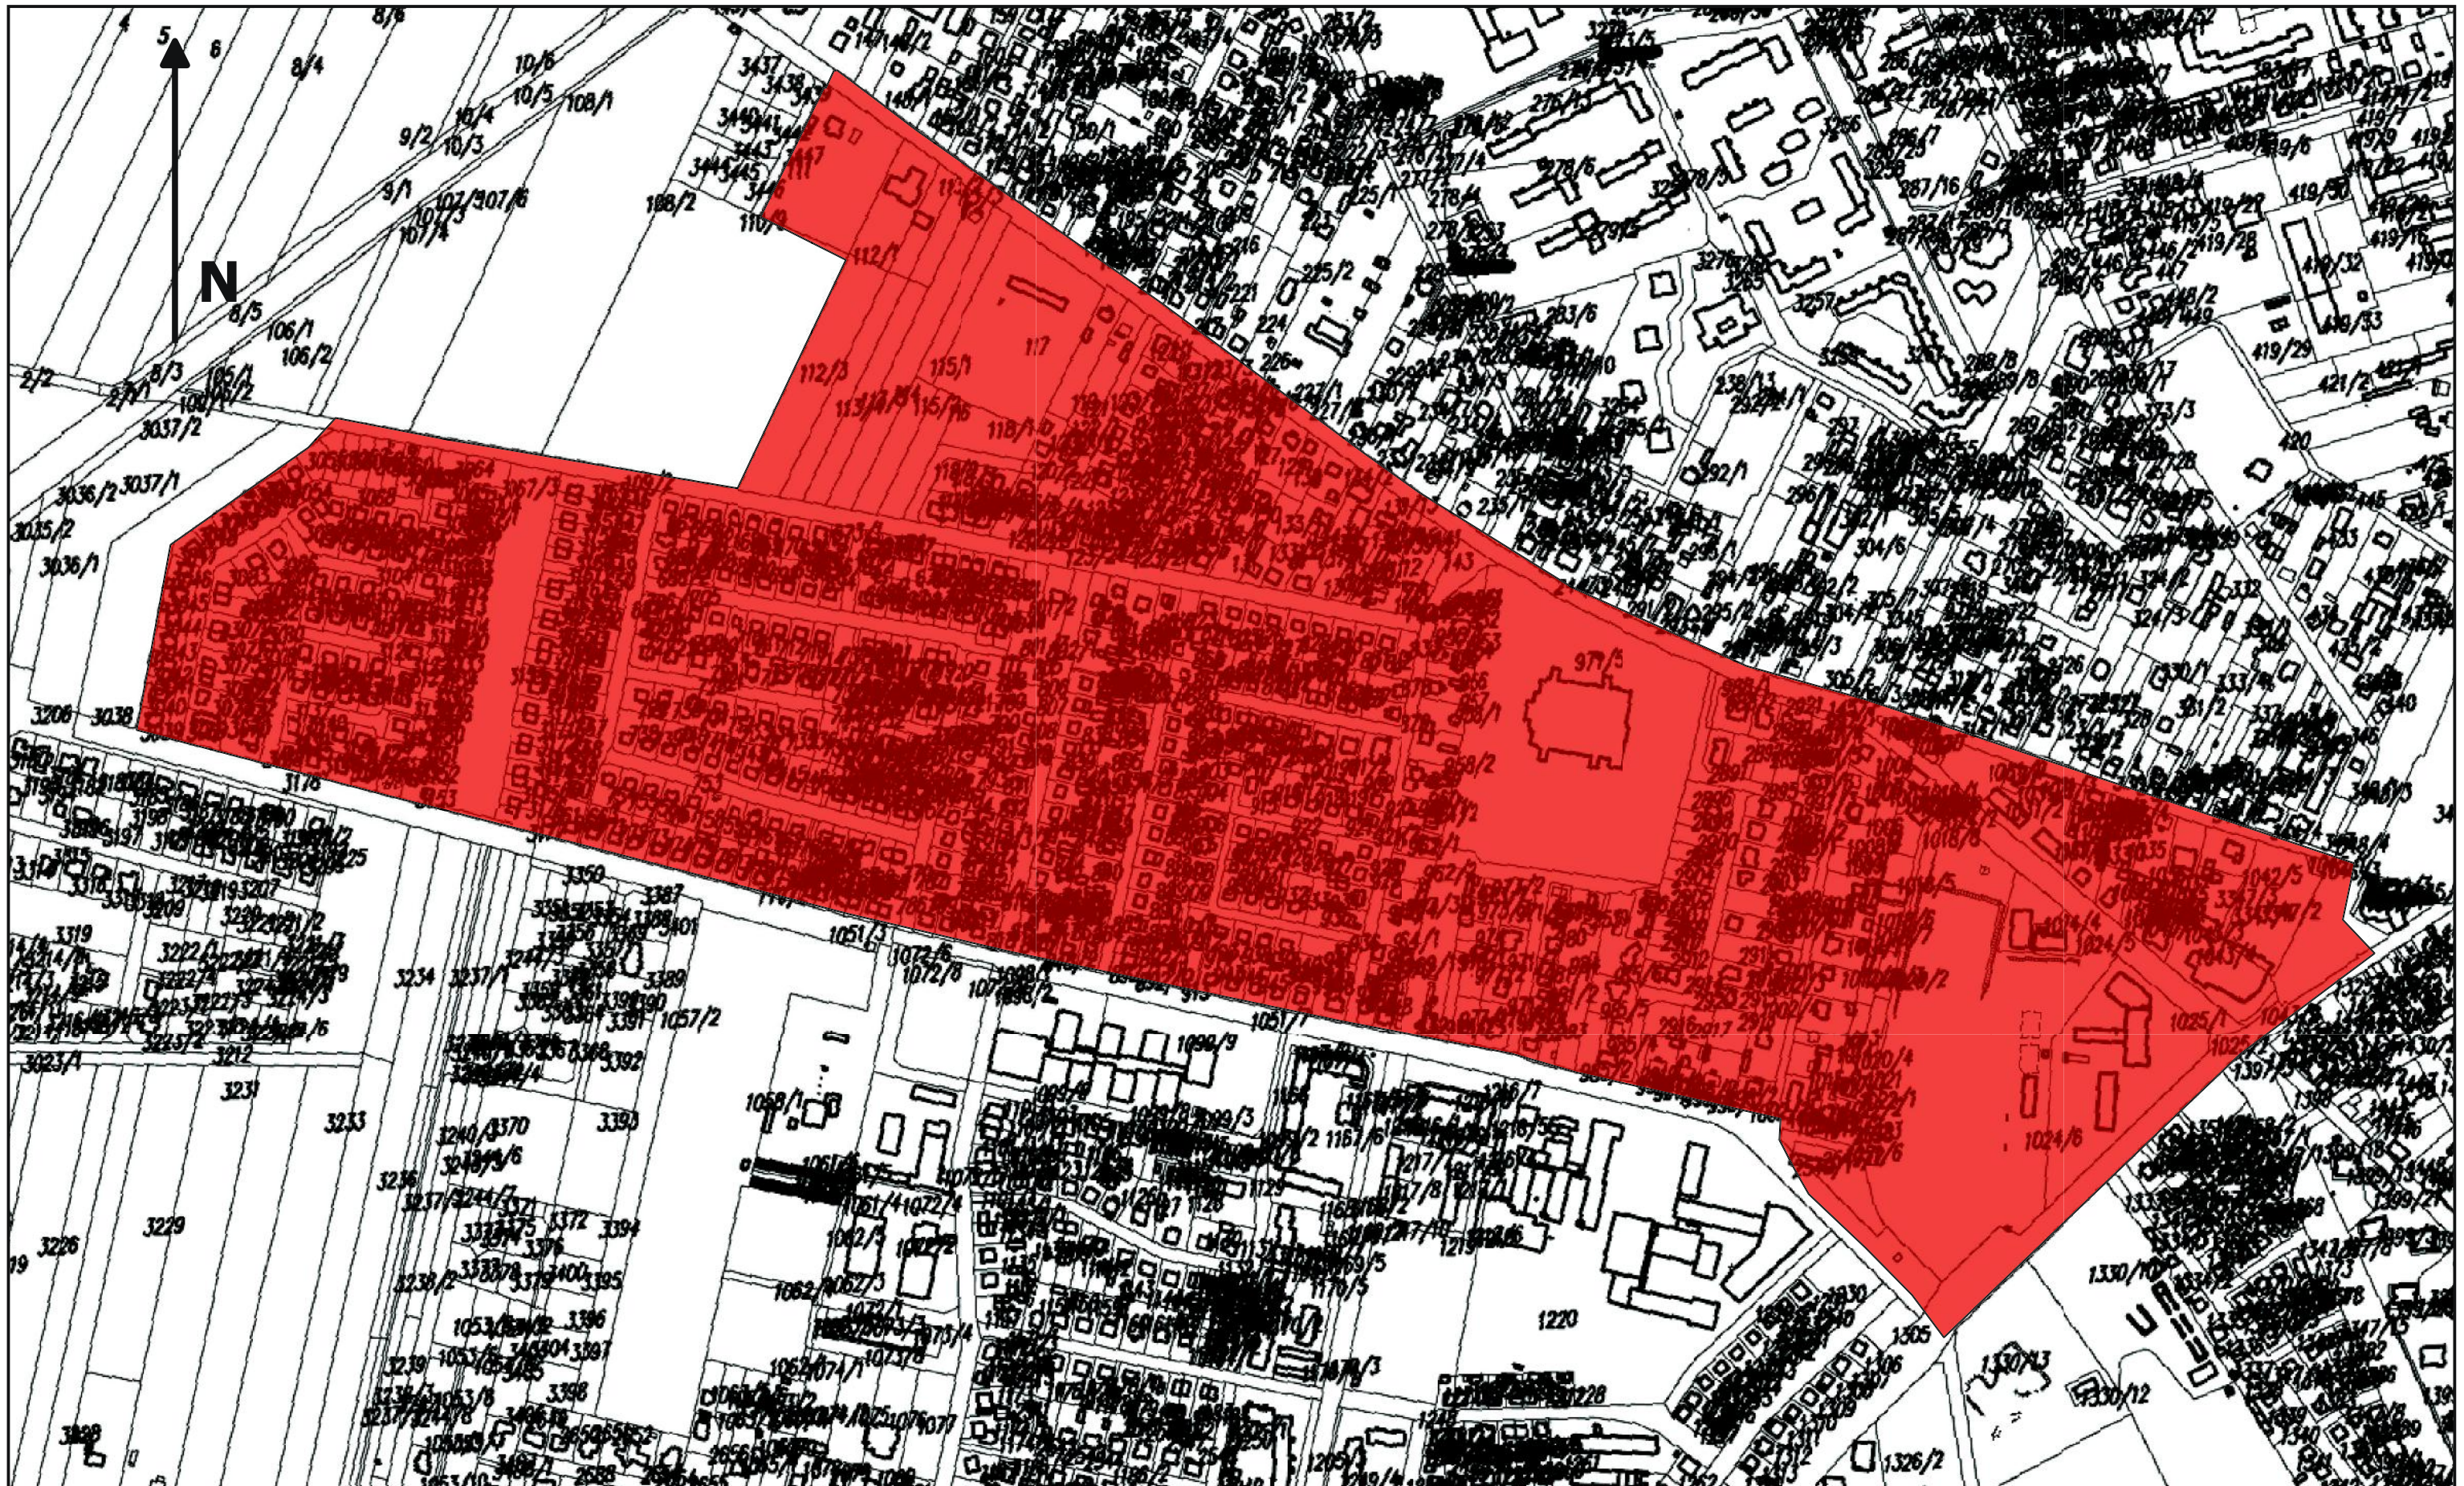

Dariusz Litwiniuk

Załącznik nr 1.
Obszar zdegradowany i obszar rewitalizacji miasta Biała Podlaska
1:5 000

Legenda
■ obszar zdegradowany i obszar rewitalizacji

Załącznik nr 2. Obszar zdegradowany miasta Biała Podlaska 1:5 000

Legenda

■ obszar zdegradowany

Załącznik nr 3. Obszar zdegradowany miasta Biała Podlaska 1:5 000

Legenda

■ obszar zdegradowany

100 0 100 200 300 m

Załącznik nr 4. Obszar zdegradowany miasta Biała Podlaska 1:5 000