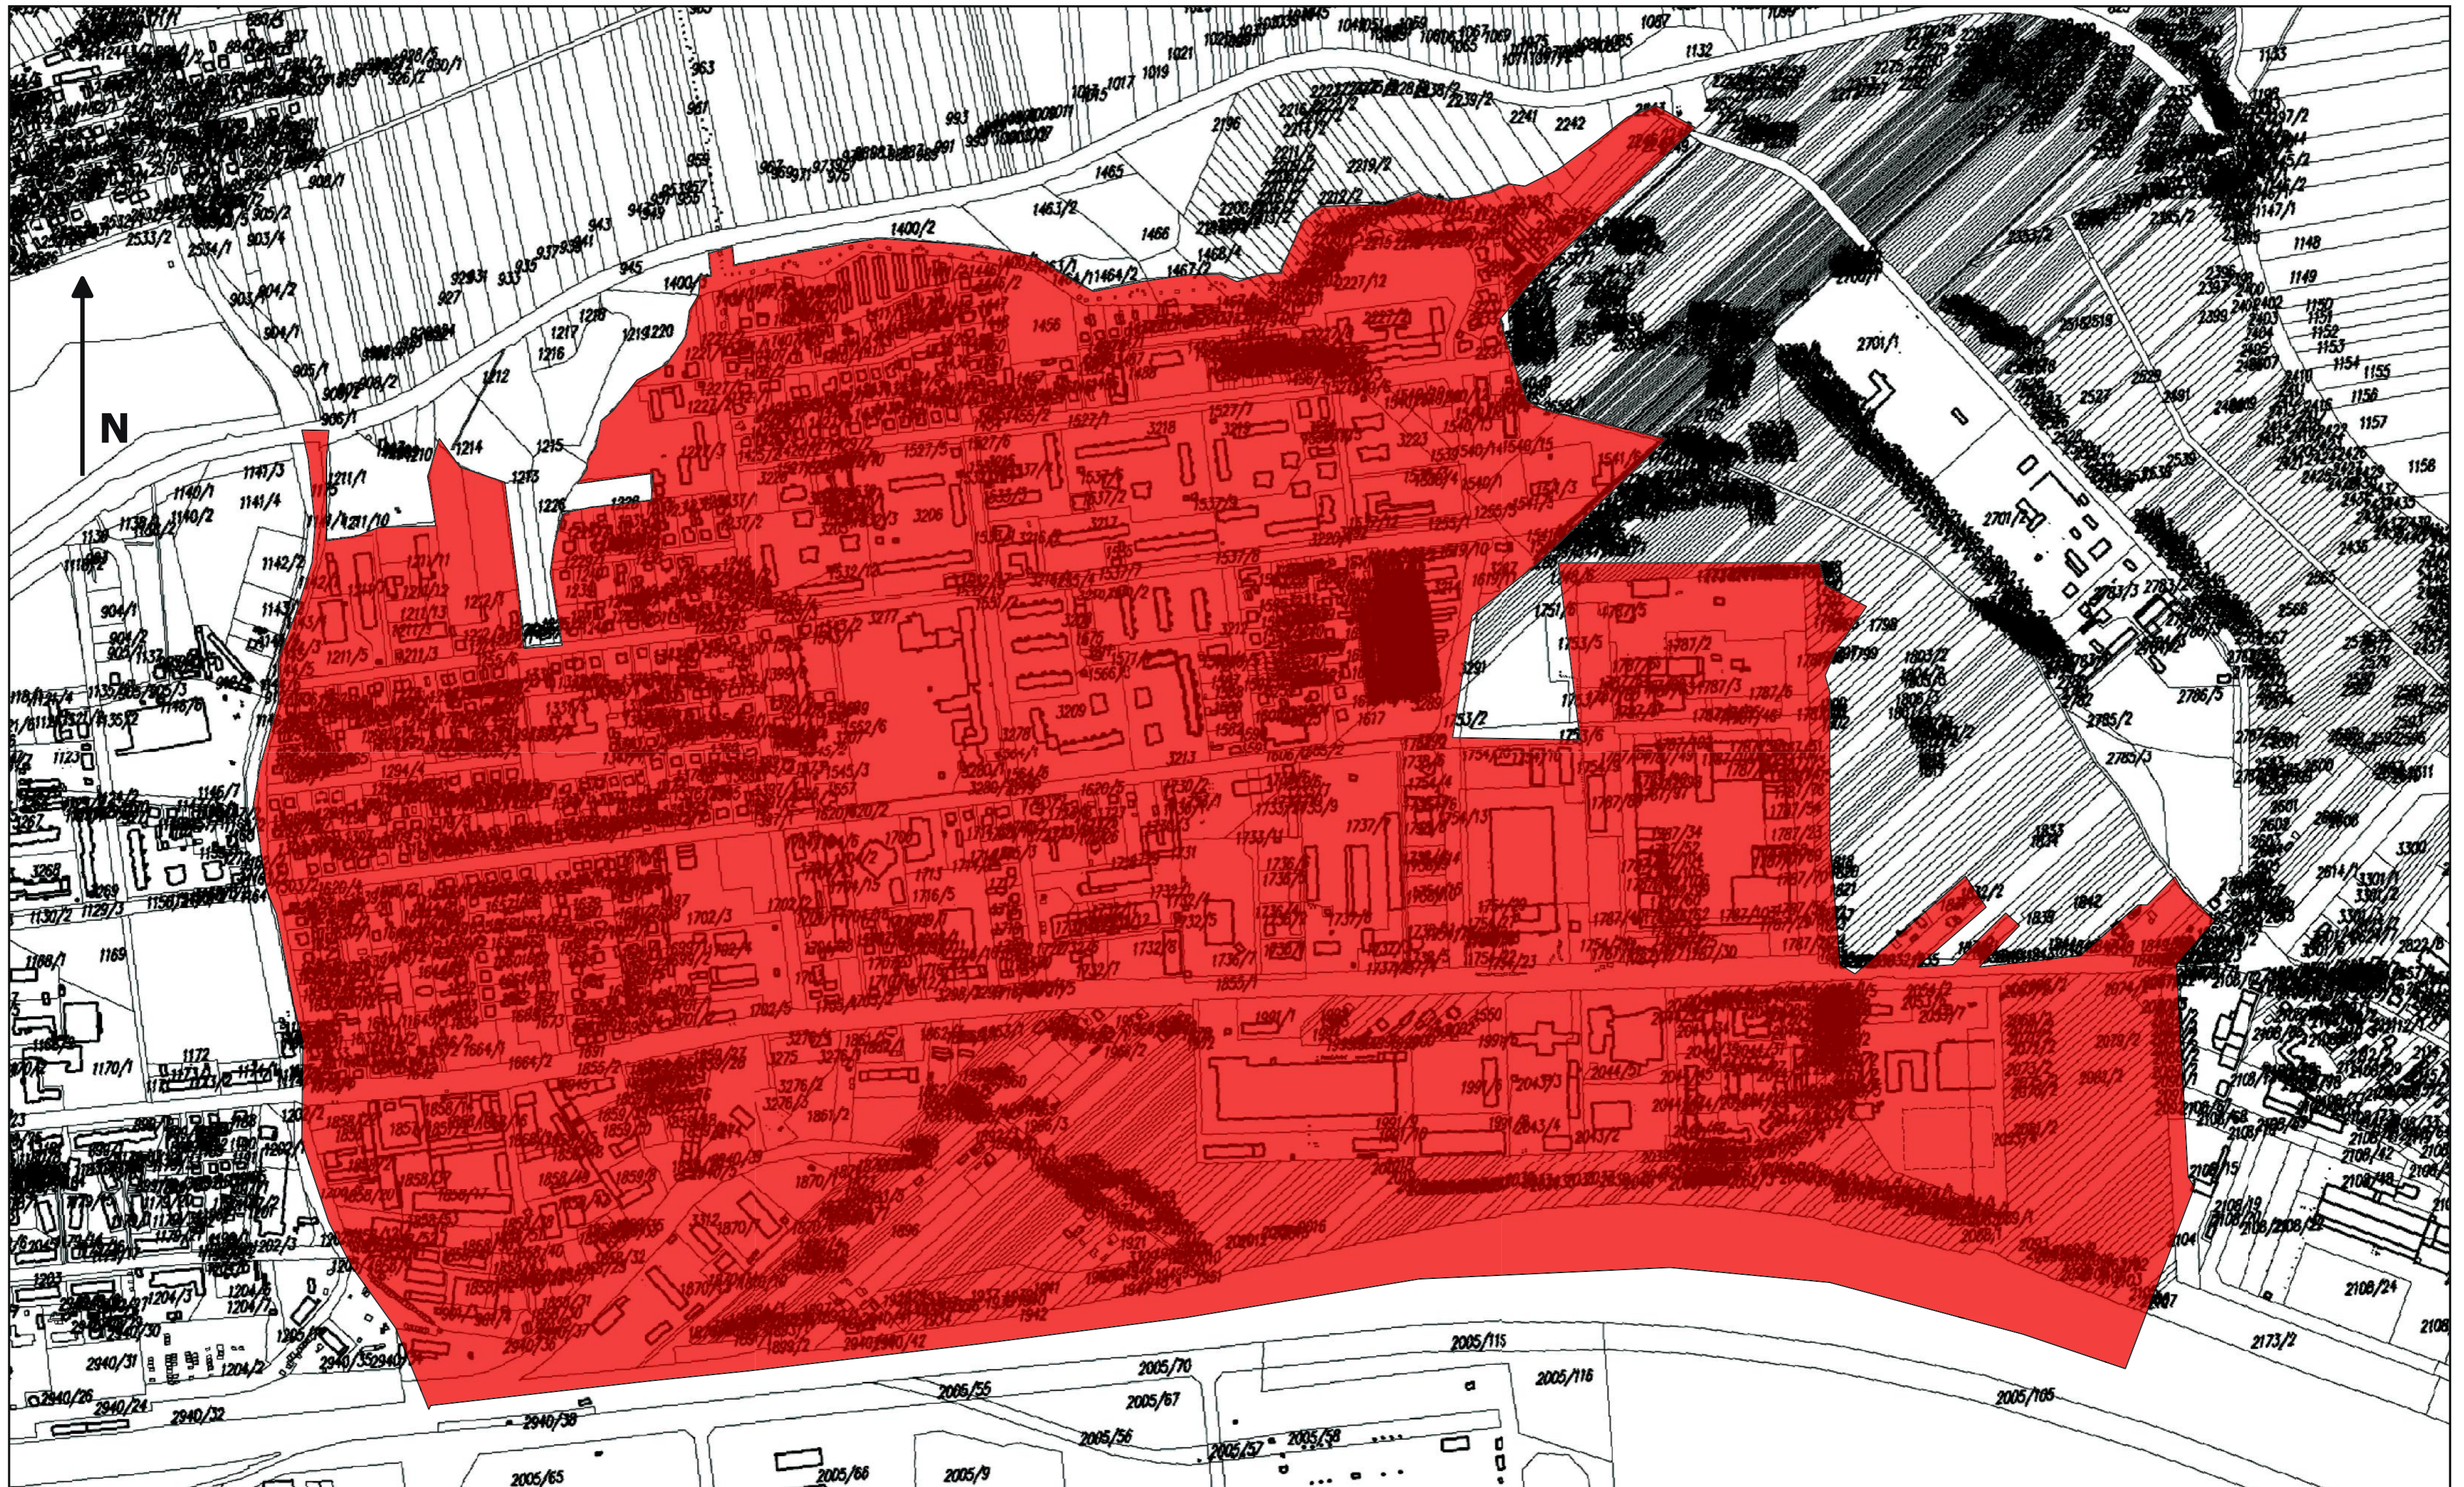

Legenda

■ obszar zdegradowany

Załącznik nr 3. Obszar zdegradowany miasta Biała Podlaska 1:5 000

Legenda

■ obszar zdegradowany

100 0 100 200 300 m

Załącznik nr 4. Obszar zdegradowany miasta Biała Podlaska 1:5 000

Legenda
■ obszar zdegradowany

Załącznik nr 5. Obszar zdegradowany miasta Biała Podlaska 1:5 000

Legenda
■ obszar zdegradowany

Załącznik nr 6. Obszar zdegradowany miasta Biała Podlaska 1:5 000

Legenda
■ obszar zdegradowany

Załącznik nr 7. Obszar zdegradowany i obszar rewitalizacji miasta Biała Podlaska 1:5 000

Legenda

■ obszar zdegradowany i obszar rewitalizacji

Załącznik nr 8. Obszar zdegradowany miasta Biała Podlaska 1:5 000