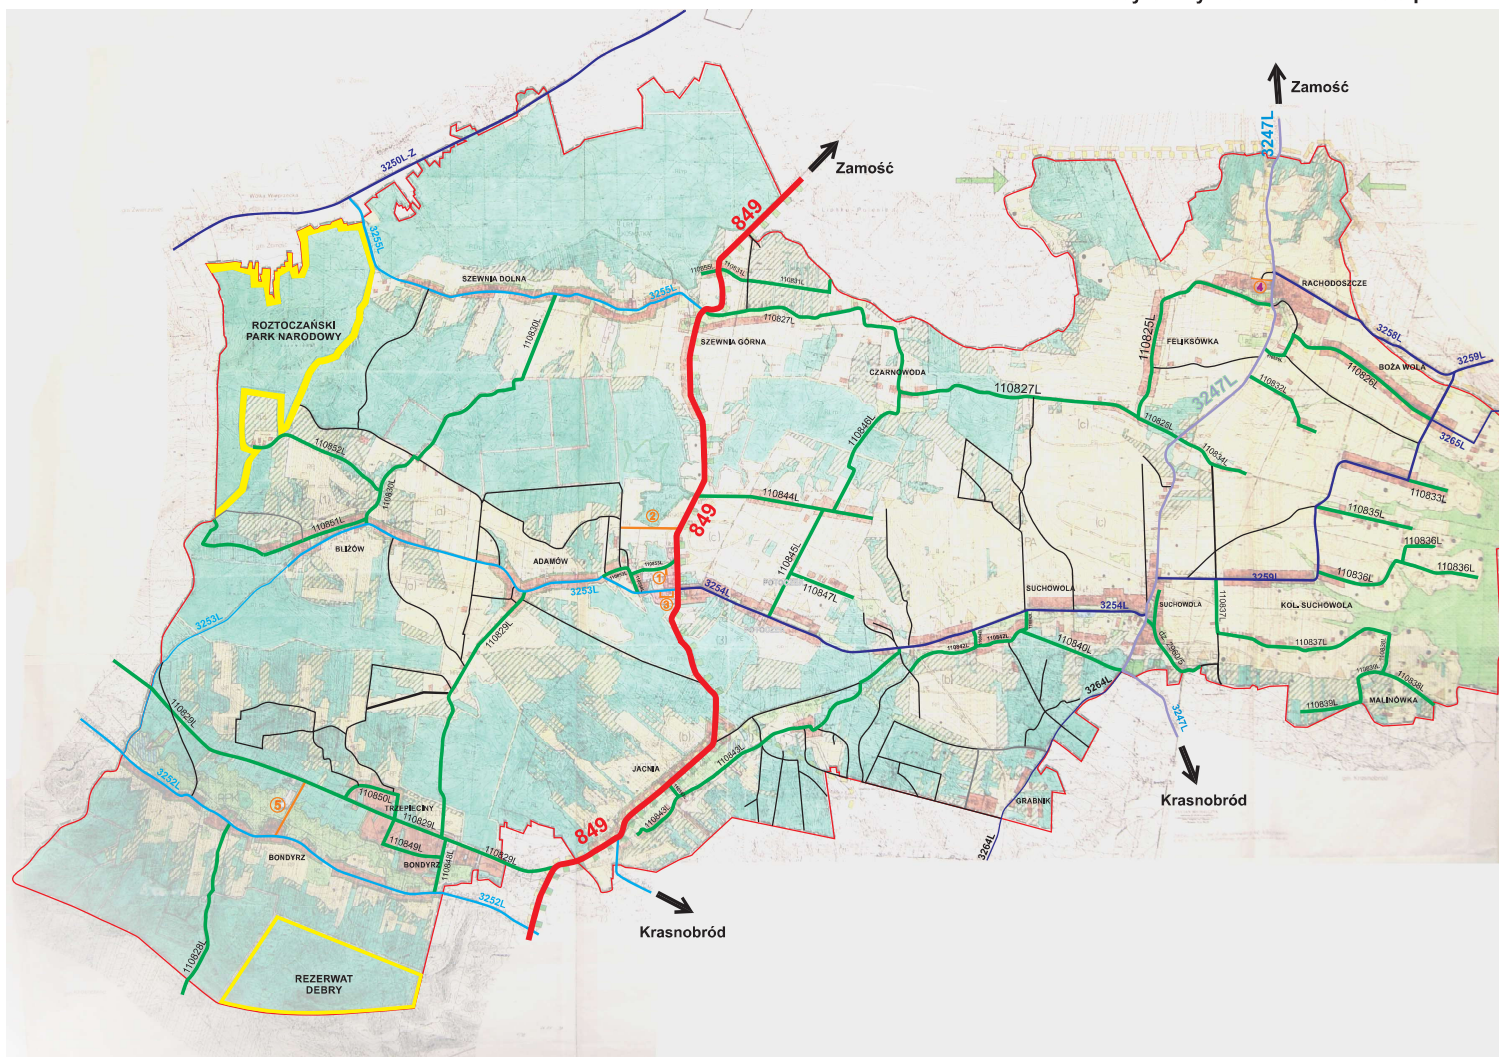

Załącznik do uchwały NR XXXII/282/2022
Rady Gminy Adamów z dnia 25 sierpnia 2022 r.

— - Droga wojewódzka 849 — - Droga powiatowa nr 3253L-L — - Droga powiatowa nr 3247L — - Drogi gminne	① - droga gminna Adamów - od drogi gminnej 110853L do dz. ewid. nr 595/49 ② - droga gminna Adamów - od drogi wojewódzkiej 849 do dz. ewid. nr 675 ③ - droga gminna Adamów - od drogi powiatowej 3253L-L do drogi powiatowej nr 3253L-L ④ - droga gminna Rachodoszcze - od drogi powiatowej nr 3247L do dz. ewid. nr 636 ⑤ - droga gminna Bondyrz - od drogi gminnej 110829L do drogi powiatowej nr 3252L