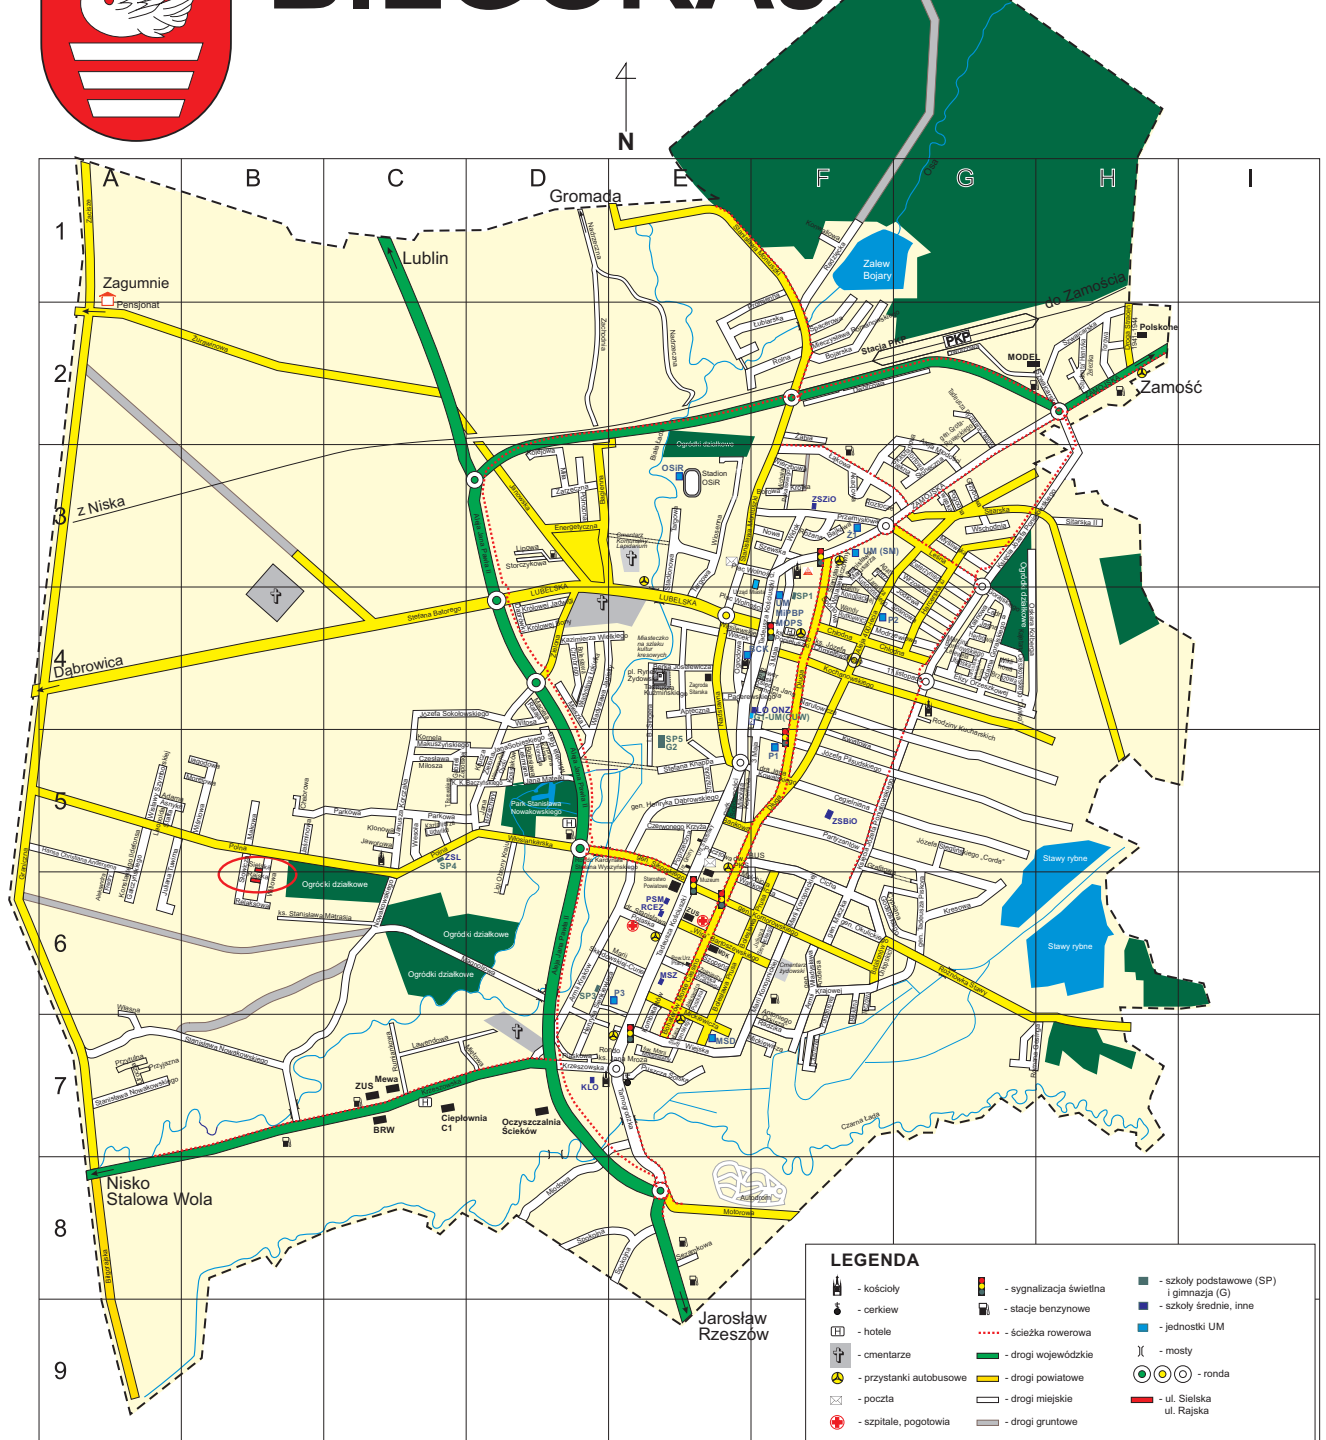

Załącznik do uchwały Nr XXXVIII/406/2022

Rady Miasta Biłgoraja

z dnia 28 września 2022 r.

BIŁGORAJ