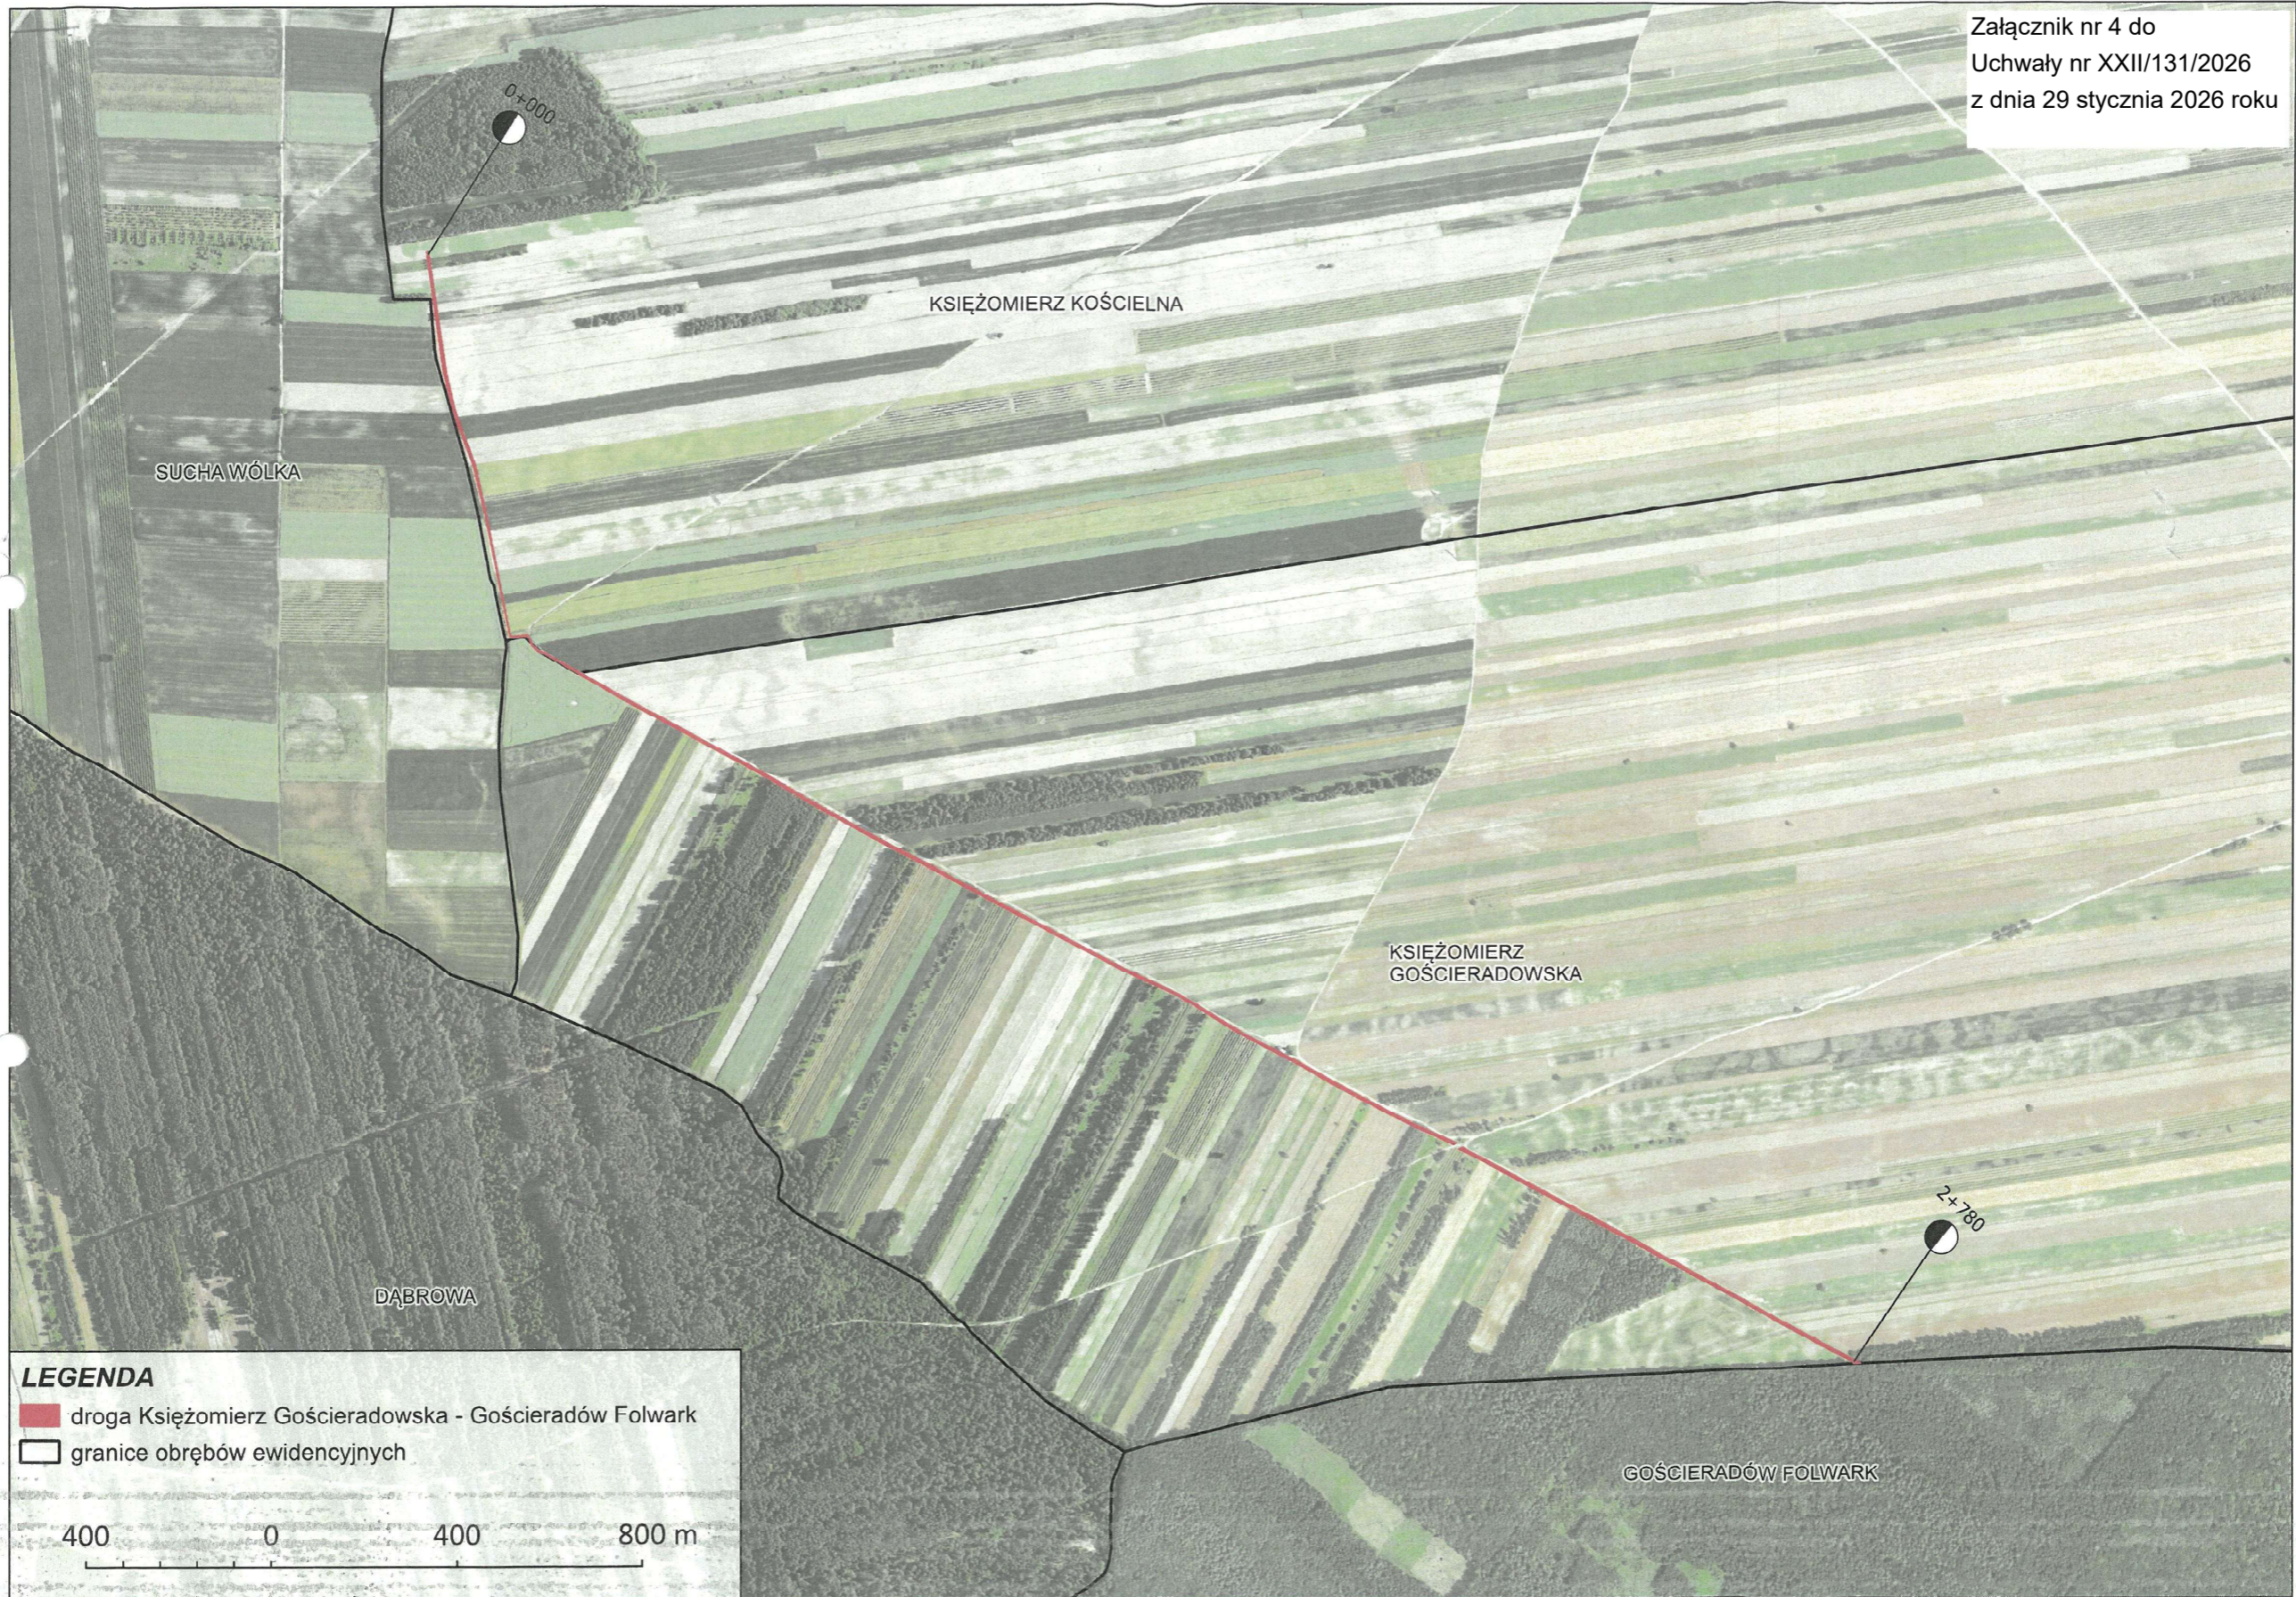

Załącznik nr 4 do
Uchwały nr XXII/131/2026
z dnia 29 stycznia 2026 roku

Załącznik nr 5 do
UCHWAŁY nr XXII/131/2026
RADY GMINY GOŚCIERADÓW
z dnia 29 stycznia 2026 roku

L.p	Obręb	Nr_działki	Teryt
DROGA GRABÓWKA KOLONIA - GOŚCIERADÓW FOLWARK			
1	Księżomierz Kościelna	153/1	060704_2.0009.153/1
2	Księżomierz Kościelna	152/1	060704_2.0009.152/1
3	Księżomierz Kościelna	16	060704_2.0009.16
4	Księżomierz Kościelna	147/1	060704_2.0009.147/1
5	Księżomierz Kościelna	144/1	060704_2.0009.144/1
6	Księżomierz Kościelna	141/1	060704_2.0009.141/1
7	Księżomierz Kościelna	210/5	060704_2.0009.210/5
8	Księżomierz Kościelna	237/1	060704_2.0009.237/1
9	Księżomierz Kościelna	257/3	060704_2.0009.257/3
10	Księżomierz Kościelna	340/1	060704_2.0009.340/1
11	Księżomierz Kościelna	603/4	060704_2.0009.603/4
12	Księżomierz Kościelna	455/1	060704_2.0009.455/1
13	Księżomierz Kościelna	471/3	060704_2.0009.471/3
14	Księżomierz Kościelna	479/1	060704_2.0009.479/1
15	Księżomierz Kościelna	273/1	060704_2.0009.273/1
16	Księżomierz Kościelna	324/1	060704_2.0009.324/1
17	Księżomierz Kościelna	353/1	060704_2.0009.353/1
18	Księżomierz Kościelna	371/3	060704_2.0009.371/3
19	Księżomierz Kościelna	416/1	060704_2.0009.416/1
20	Księżomierz Kościelna	437/1	060704_2.0009.437/1
21	Księżomierz Kościelna	426/1	060704_2.0009.426/1
22	Księżomierz Kościelna	181/3	060704_2.0009.181/3
23	Księżomierz Kościelna	200/3	060704_2.0009.200/3
24	Księżomierz Kościelna	382/1	060704_2.0009.382/1
25	Księżomierz Kościelna	332/3	060704_2.0009.332/3
26	Księżomierz Kościelna	578/1	060704_2.0009.578/1
27	Księżomierz Kościelna	388/1	060704_2.0009.388/1
28	Księżomierz Kościelna	400/3	060704_2.0009.400/3
29	Księżomierz Kościelna	415/3	060704_2.0009.415/3
30	Księżomierz Kościelna	472/3	060704_2.0009.472/3
31	Księżomierz Kościelna	478/3	060704_2.0009.478/3
32	Księżomierz Kościelna	448/3	060704_2.0009.448/3
33	Księżomierz Kościelna	221/1	060704_2.0009.221/1
34	Księżomierz Kościelna	255/1	060704_2.0009.255/1
35	Księżomierz Kościelna	269/1	060704_2.0009.269/1
36	Księżomierz Kościelna	584/1	060704_2.0009.584/1
37	Księżomierz Kościelna	326/1	060704_2.0009.326/1
38	Księżomierz Kościelna	331/1	060704_2.0009.331/1
39	Księżomierz Kościelna	354/1	060704_2.0009.354/1
40	Księżomierz Kościelna	575/3	060704_2.0009.575/3
41	Księżomierz Kościelna	288/5	060704_2.0009.288/5