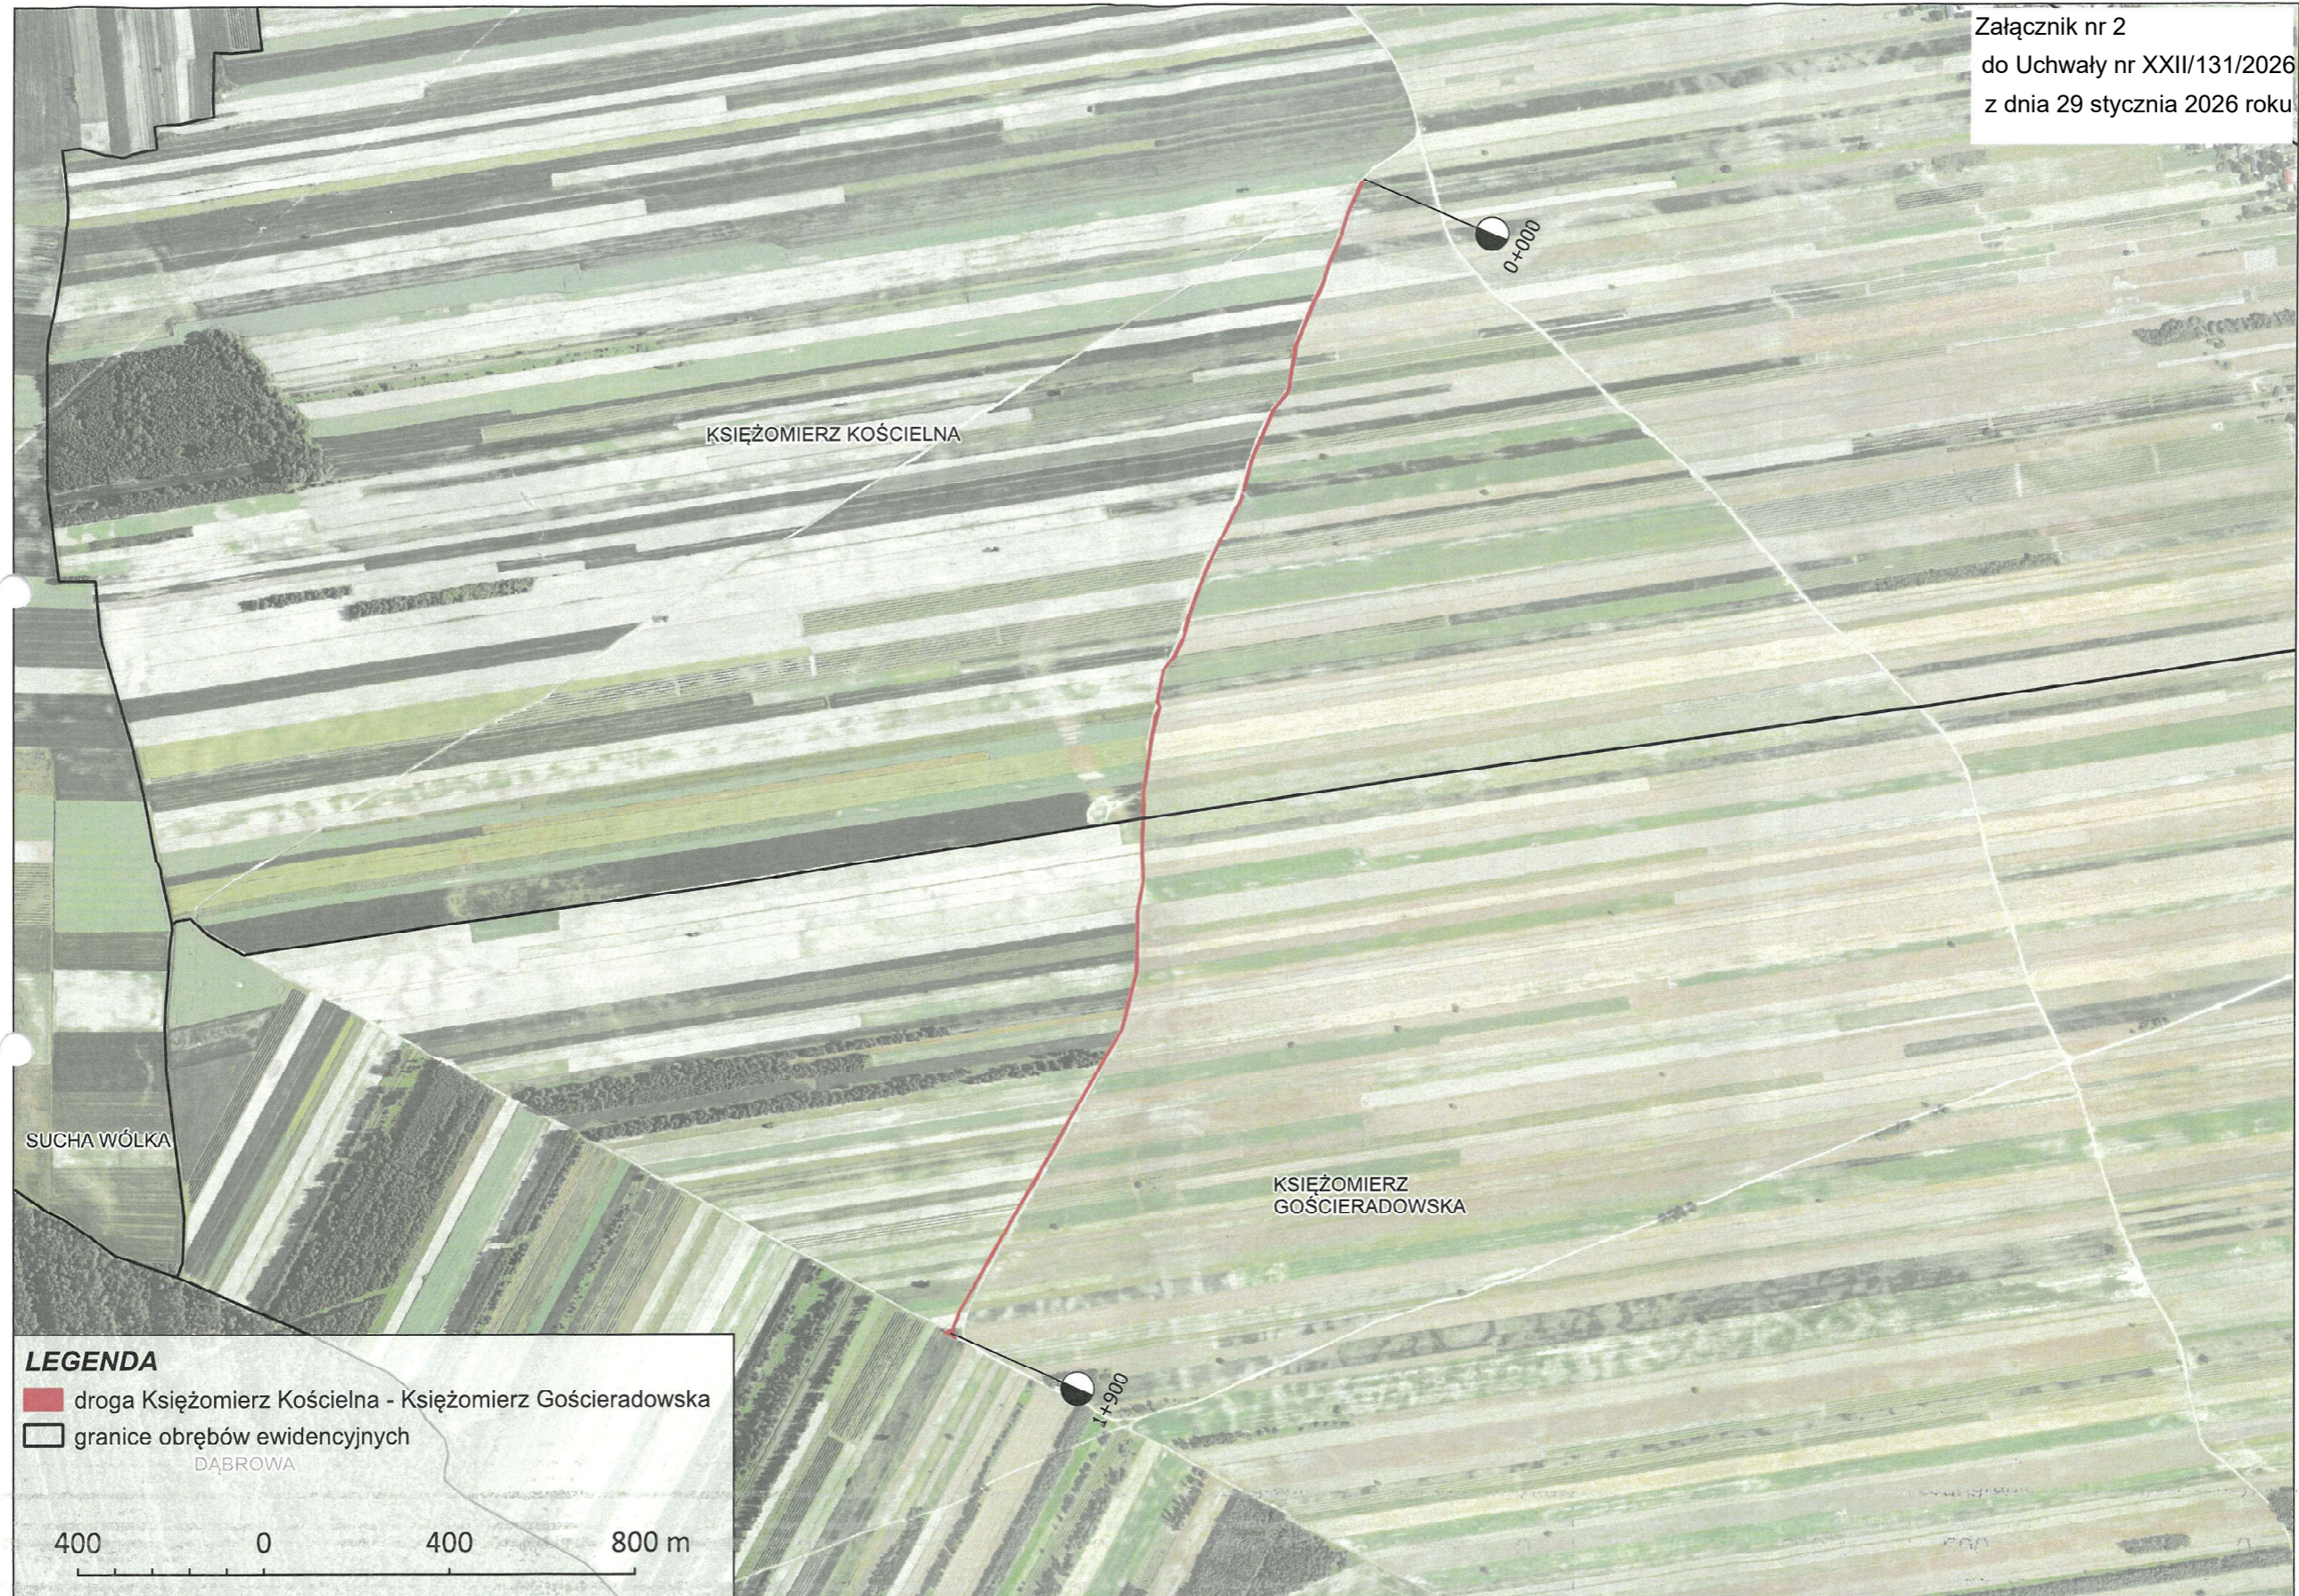

Załącznik nr 2
do Uchwały nr XXII/131/2026
z dnia 29 stycznia 2026 roku