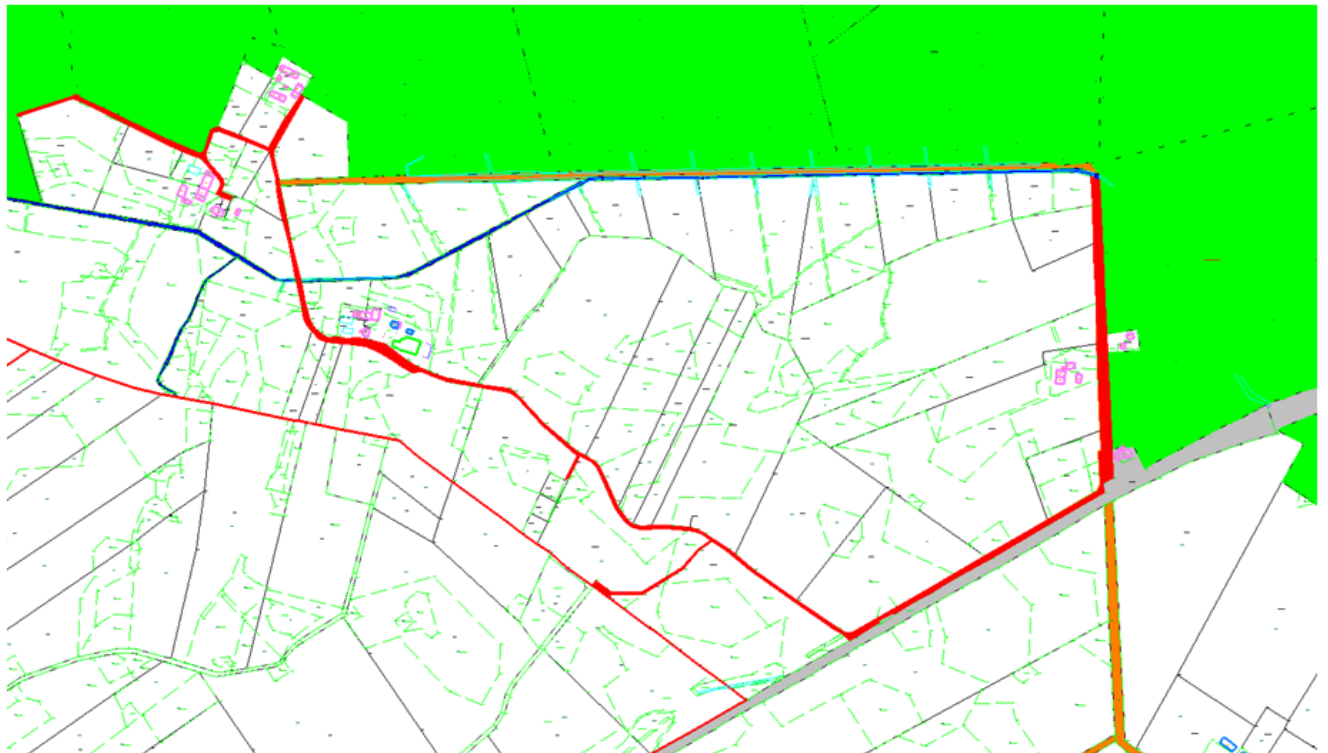

Nr 2. Nowa Wieś, ul. Diamentowa, w str. jeziora Dół

Nr 3. Nowa Wieś, ul. Urana

Nr 4. Nowa Wieś, ul. Andromedy

Nr 5. Nowa Wieś, ul. Merkury

Nr 6. Nowa Wieś, droga do jeziora Łabędz

Nr 7. Nowa Wieś, ul. Dłone

Nr 8. Nowa Wieś, ul. Wenus

Nr 9. Nowa Wieś, ul. Agatowa

Nr 10. Kamień Mały - Szalkowo

Nr 11. Wikielec, droga przy lesie

Nr 12. Wikielec, droga we wsi

Nr 13. Wikielec, droga we wsi

Nr 14. Wikielec, droga we wsi

Nr 15. Wikielec, droga we wsi

Nr 16. Wikielec, droga we wsi

Nr 17. Karaś, droga we wsi

Nr 18. Dziarnówko, droga we wsi

Nr 19. Julin - Rudzienice

Nr 20. Laseczno w stronę jeziora Gulb

Nr 21. Siemiany, droga przy ośrodkach wypoczynkowych

Nr 22. Siemiany, droga we wsi

Nr 23. Stanowo, droga we wsi

Nr 24. Prasneta - Stanowo

Nr 25. Makowo, droga we wsi

Nr 26. Kalduny, droga przy jeziorze

Nr 27. Rodzone, droga we wsi

Nr 28. Dziarny, droga przy lesie