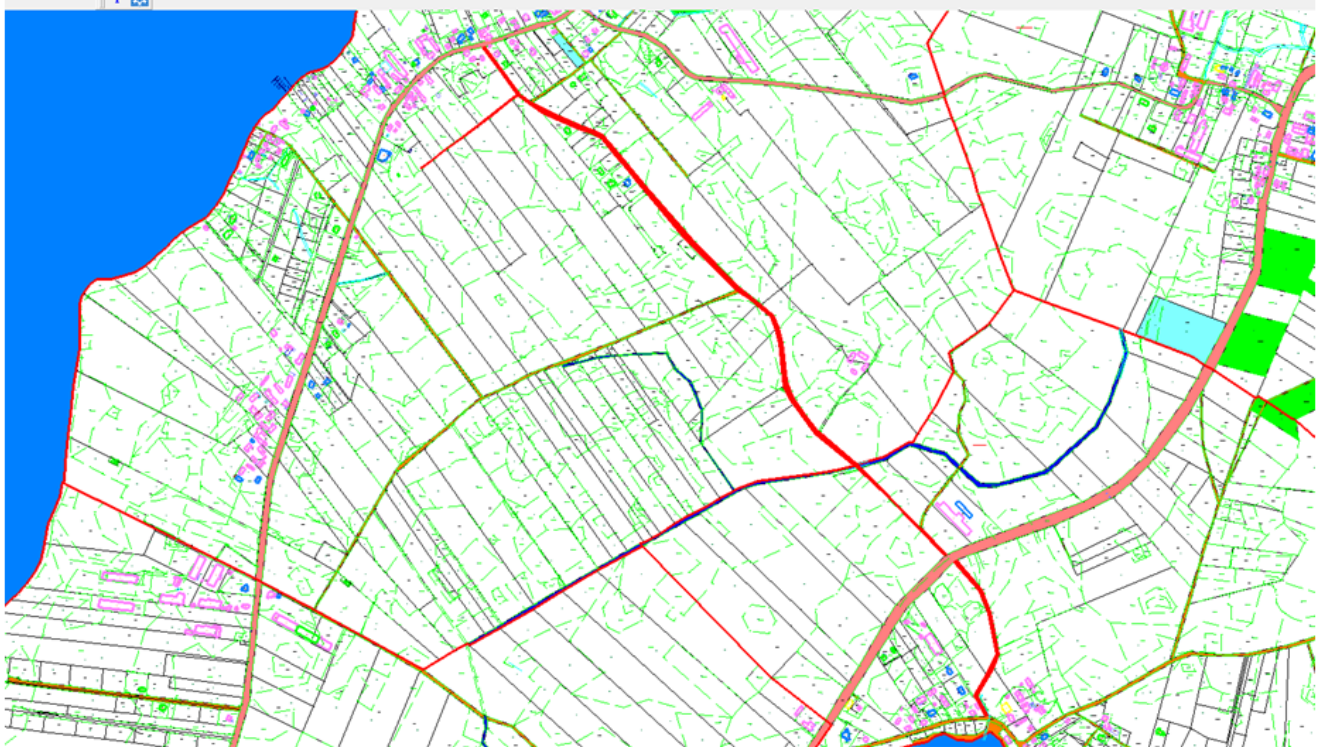

Nr 2. Nowa Wieś, ul. Diamentowa, w str. jeziora Dół

Nr 3. Nowa Wieś, ul. Urana

Nr 4. Nowa Wieś, ul. Andromedy

Nr 5. Nowa Wieś, ul. Merkury

Nr 6. Nowa Wieś, droga do jeziora Łabędz

Nr 7. Nowa Wieś, ul. Dłone

Nr 8. Nowa Wieś, ul. Wenus

Nr 9. Nowa Wieś, ul. Agatowa

Nr 10. Kamień Mały - Szalkowo

Nr 11. Wikielec, droga przy lesie

Nr 12. Wikielec, droga we wsi

Nr 13. Wikielec, droga we wsi

Nr 14. Wikielec, droga we wsi

Nr 15. Wikielec, droga we wsi

Nr 16. Wikielec, droga we wsi

Nr 17. Karaś, droga we wsi

Nr 18. Dziarnówko, droga we wsi

Nr 19. Julin - Rudzienice

Nr 20. Laseczno w stronę jeziora Gulb

Nr 21. Siemiany, droga przy ośrodkach wypoczynkowych