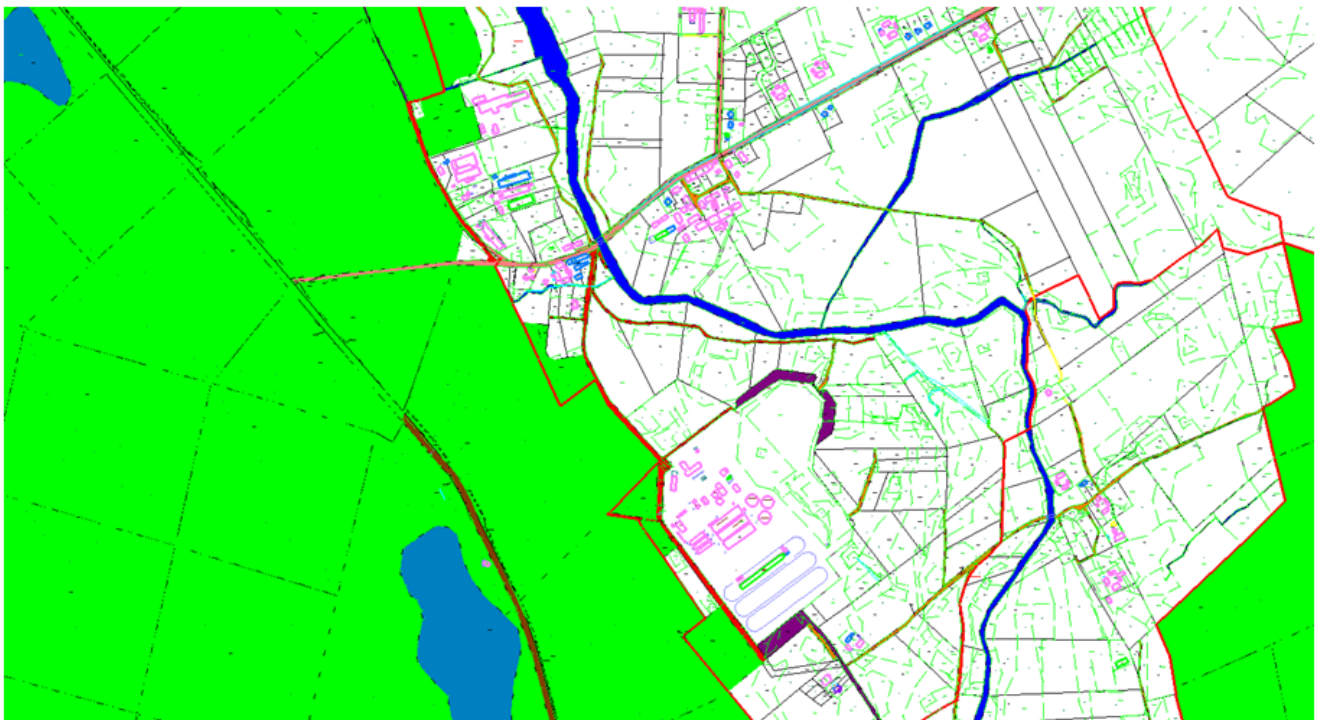

Nr 15. Wikielec, droga we wsi

Nr 16. Wikielec, droga we wsi

Nr 17. Karaś, droga we wsi

Nr 18. Dziarnówko, droga we wsi

Nr 19. Julin - Rudzienice

Nr 20. Laseczno w stronę jeziora Gulb

Nr 21. Siemiany, droga przy ośrodkach wypoczynkowych

Nr 22. Siemiany, droga we wsi

Nr 23. Stanowo, droga we wsi

Nr 24. Prasneta - Stanowo

Nr 25. Makowo, droga we wsi

Nr 26. Kalduny, droga przy jeziorze

Nr 27. Rodzone, droga we wsi

Nr 28. Dziarny, droga przy lesie