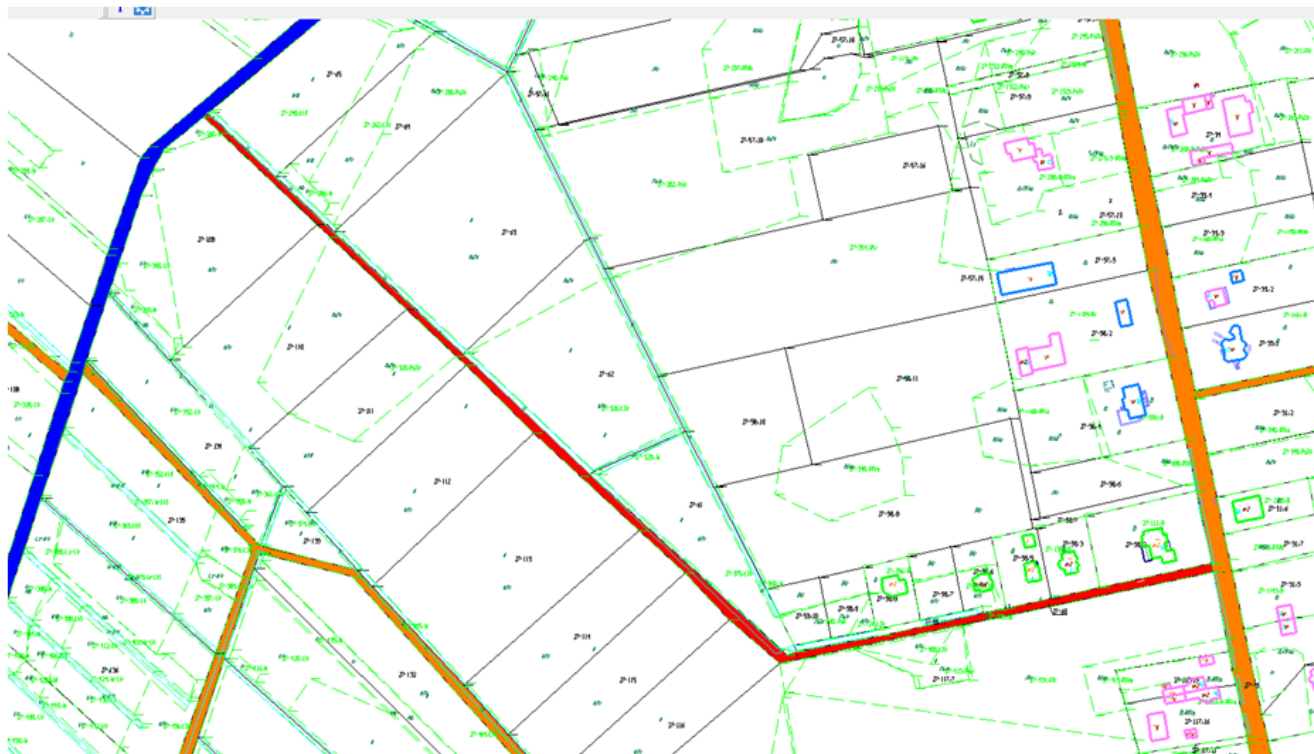

Nr 2. Nowa Wieś, ul. Diamentowa, w str. jeziora Dół

Nr 3. Nowa Wieś, ul. Urana

Nr 4. Nowa Wieś, ul. Andromedy

Nr 5. Nowa Wieś, ul. Merkury

Nr 6. Nowa Wieś, droga do jeziora Łabędz

Nr 7. Nowa Wieś, ul. Dłone

Nr 8. Nowa Wieś, ul. Wenus

Nr 9. Nowa Wieś, ul. Agatowa

Nr 10. Kamień Mały - Szalkowo

Nr 11. Wikielec, droga przy lesie

Nr 12. Wikielec, droga we wsi

Nr 13. Wikielec, droga we wsi

Nr 14. Wikielec, droga we wsi