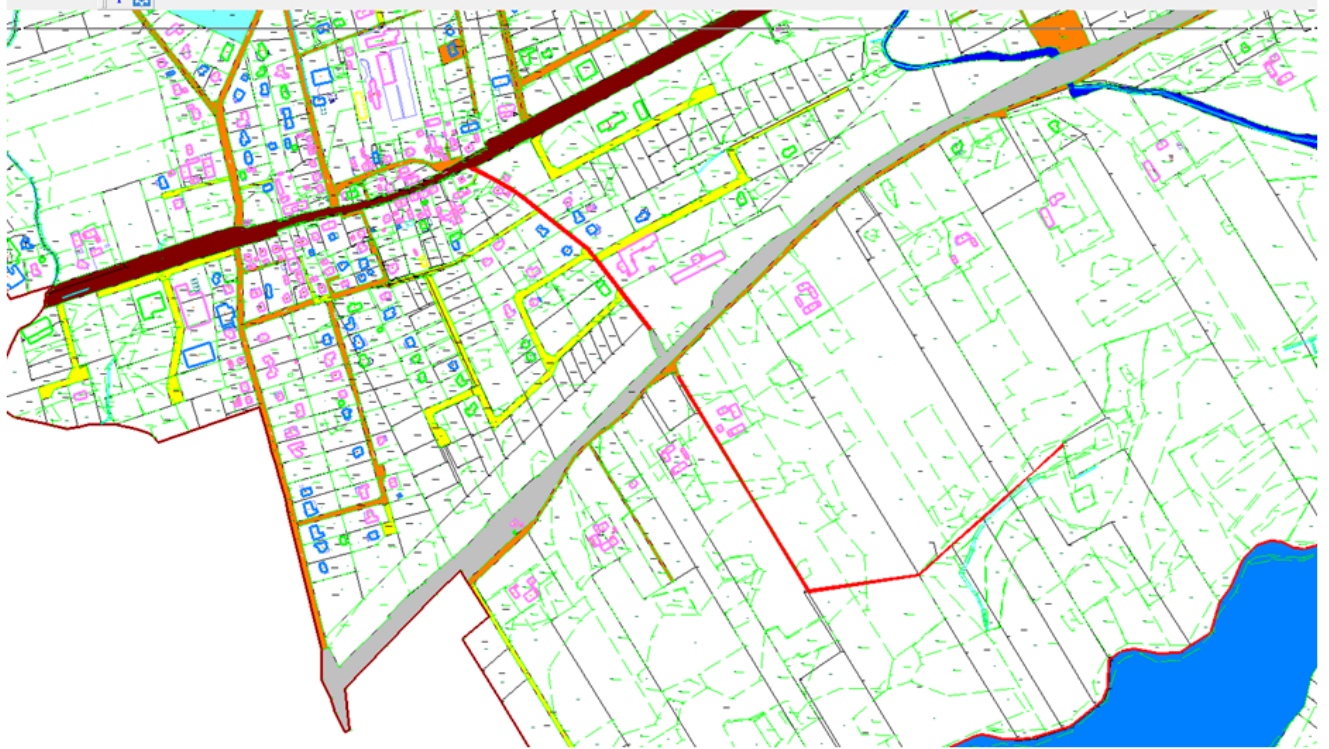

§ 2. Szczegółowe położenie i przebieg dróg wymienionych w §1 obrazują mapy stanowiące załącznik do uchwały.

§ 3. Wykonanie uchwały powierza się Wójtowi Gminy Iława.

§ 4. Uchwała wchodzi w życie po upływie 14 dni od dnia ogłoszenia w Dzienniku Urzędowym Województwa Warmińsko – Mazurskiego.

Przewodniczący Rady Gminy

**Roman Piotrkowski**

Załącznik do Uchwały Nr VII/57/2015  
Rady Gminy Iława  
z dnia 28 kwietnia 2015 r.

Załączniki graficzne: kolor czerwony - przebieg drogi

Nr 1. Nowa Wieś, ul. Szafirowa

Nr 2. Nowa Wieś, ul. Diamentowa, w str. jeziora Dół

Nr 3. Nowa Wieś, ul. Urana

Nr 4. Nowa Wieś, ul. Andromedy

Nr 5. Nowa Wieś, ul. Merkury

Nr 6. Nowa Wieś, droga do jeziora Łabędz

Nr 7. Nowa Wieś, ul. Dłone

Nr 8. Nowa Wieś, ul. Wenus

Nr 9. Nowa Wieś, ul. Agatowa

Nr 10. Kamień Mały - Szalkowo

Nr 11. Wikielec, droga przy lesie

Nr 12. Wikielec, droga we wsi

Nr 13. Wikielec, droga we wsi

Nr 14. Wikielec, droga we wsi