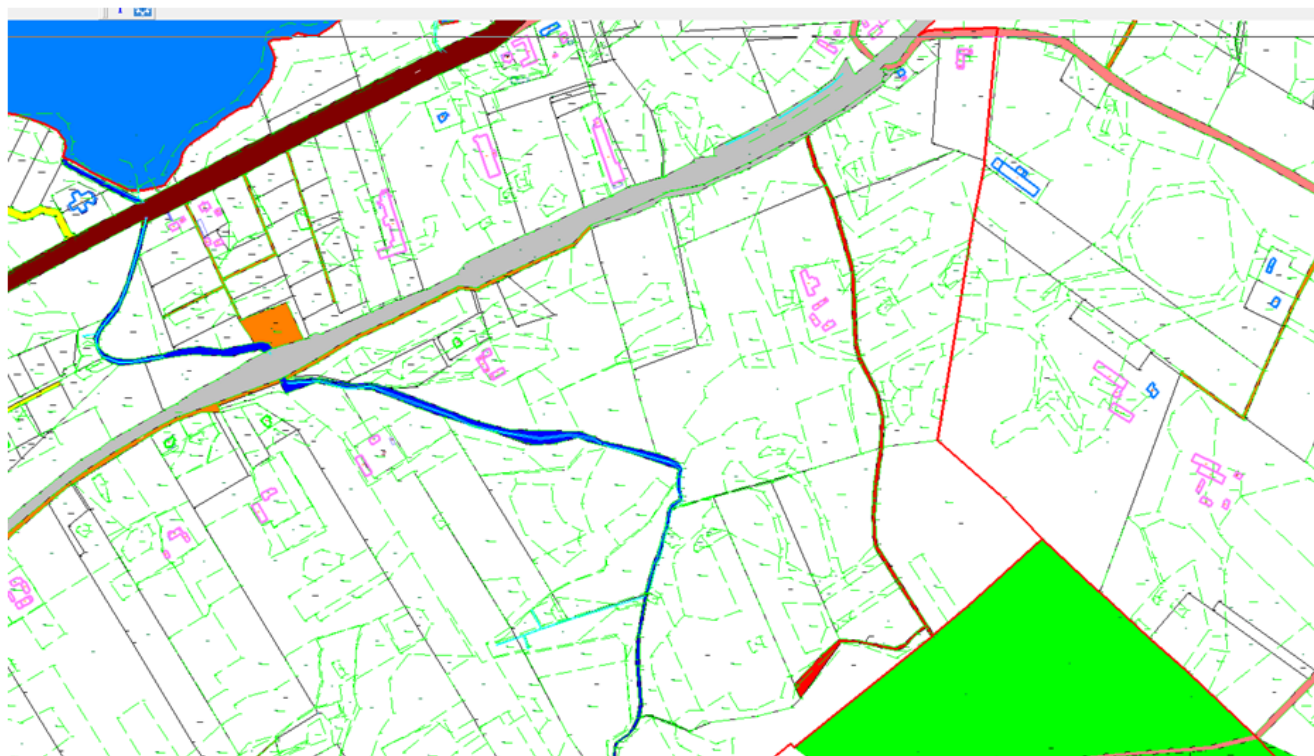

Nr 2. Nowa Wieś, ul. Diamentowa, w str. jeziora Dół

Nr 3. Nowa Wieś, ul. Urana

Nr 4. Nowa Wieś, ul. Andromedy

Nr 5. Nowa Wieś, ul. Merkury

Nr 6. Nowa Wieś, droga do jeziora Łabędz

Nr 7. Nowa Wieś, ul. Dłone

Nr 8. Nowa Wieś, ul. Wenus

Nr 9. Nowa Wieś, ul. Agatowa

Nr 10. Kamień Mały - Szalkowo

Nr 11. Wikielec, droga przy lesie

Nr 12. Wikielec, droga we wsi

Nr 13. Wikielec, droga we wsi

Nr 14. Wikielec, droga we wsi

Nr 15. Wikielec, droga we wsi

Nr 16. Wikielec, droga we wsi

Nr 17. Karaś, droga we wsi

Nr 18. Dziarnówko, droga we wsi

Nr 19. Julin - Rudzienice

Nr 20. Laseczno w stronę jeziora Gulb

Nr 21. Siemiany, droga przy ośrodkach wypoczynkowych