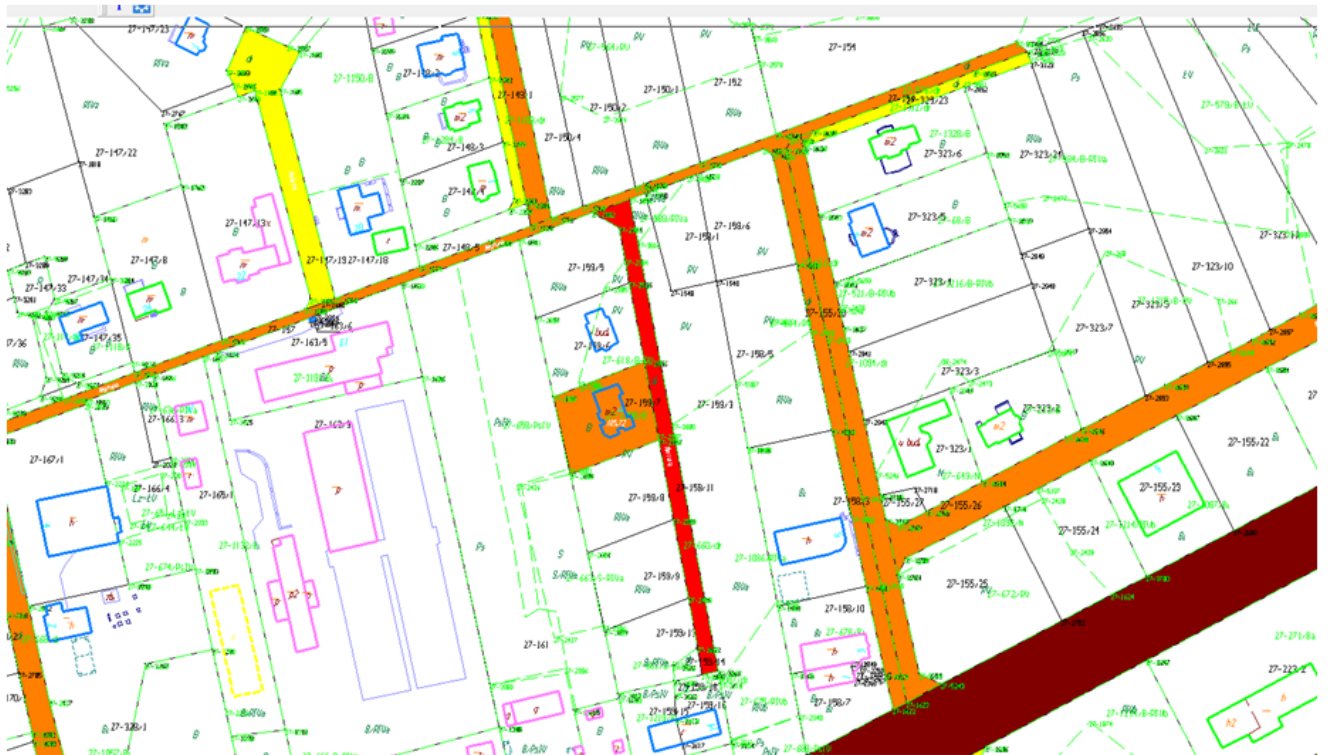

Nr 5. Nowa Wieś, ul. Merkury