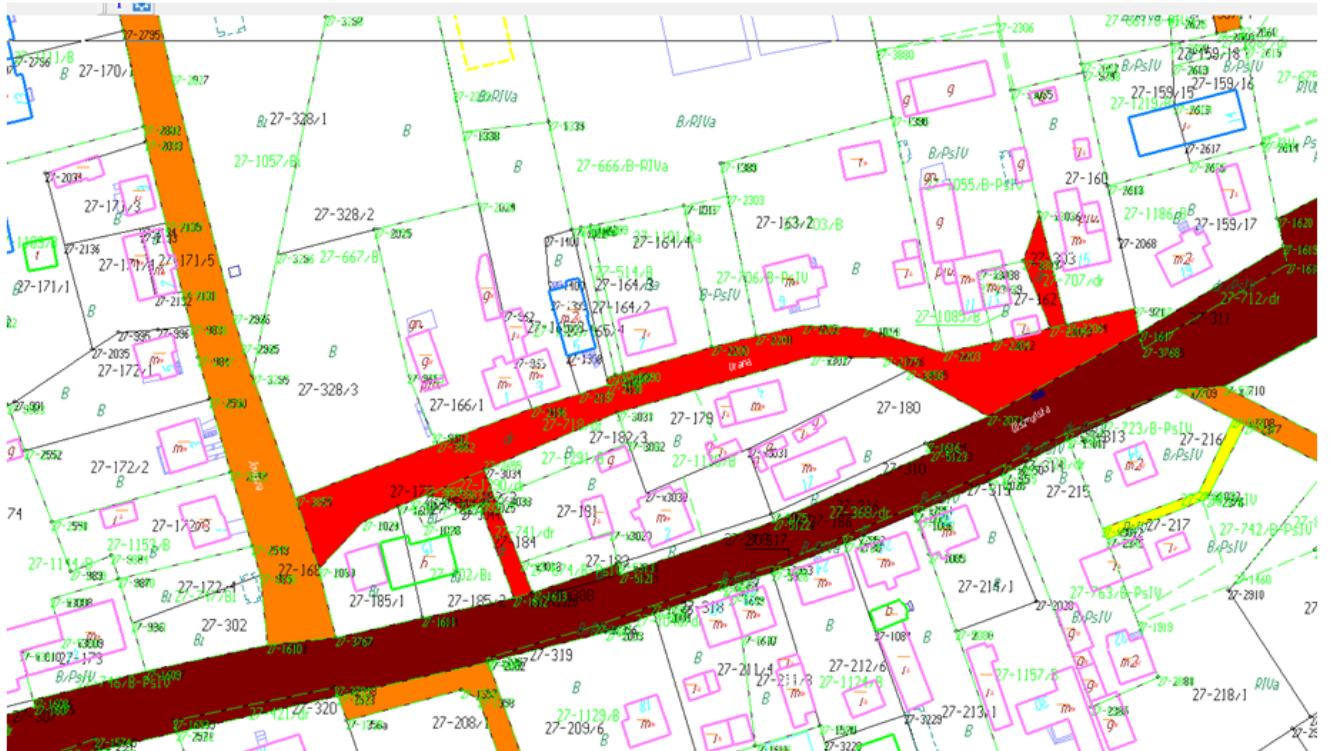

Nr 3. Nowa Wieś, ul. Urana