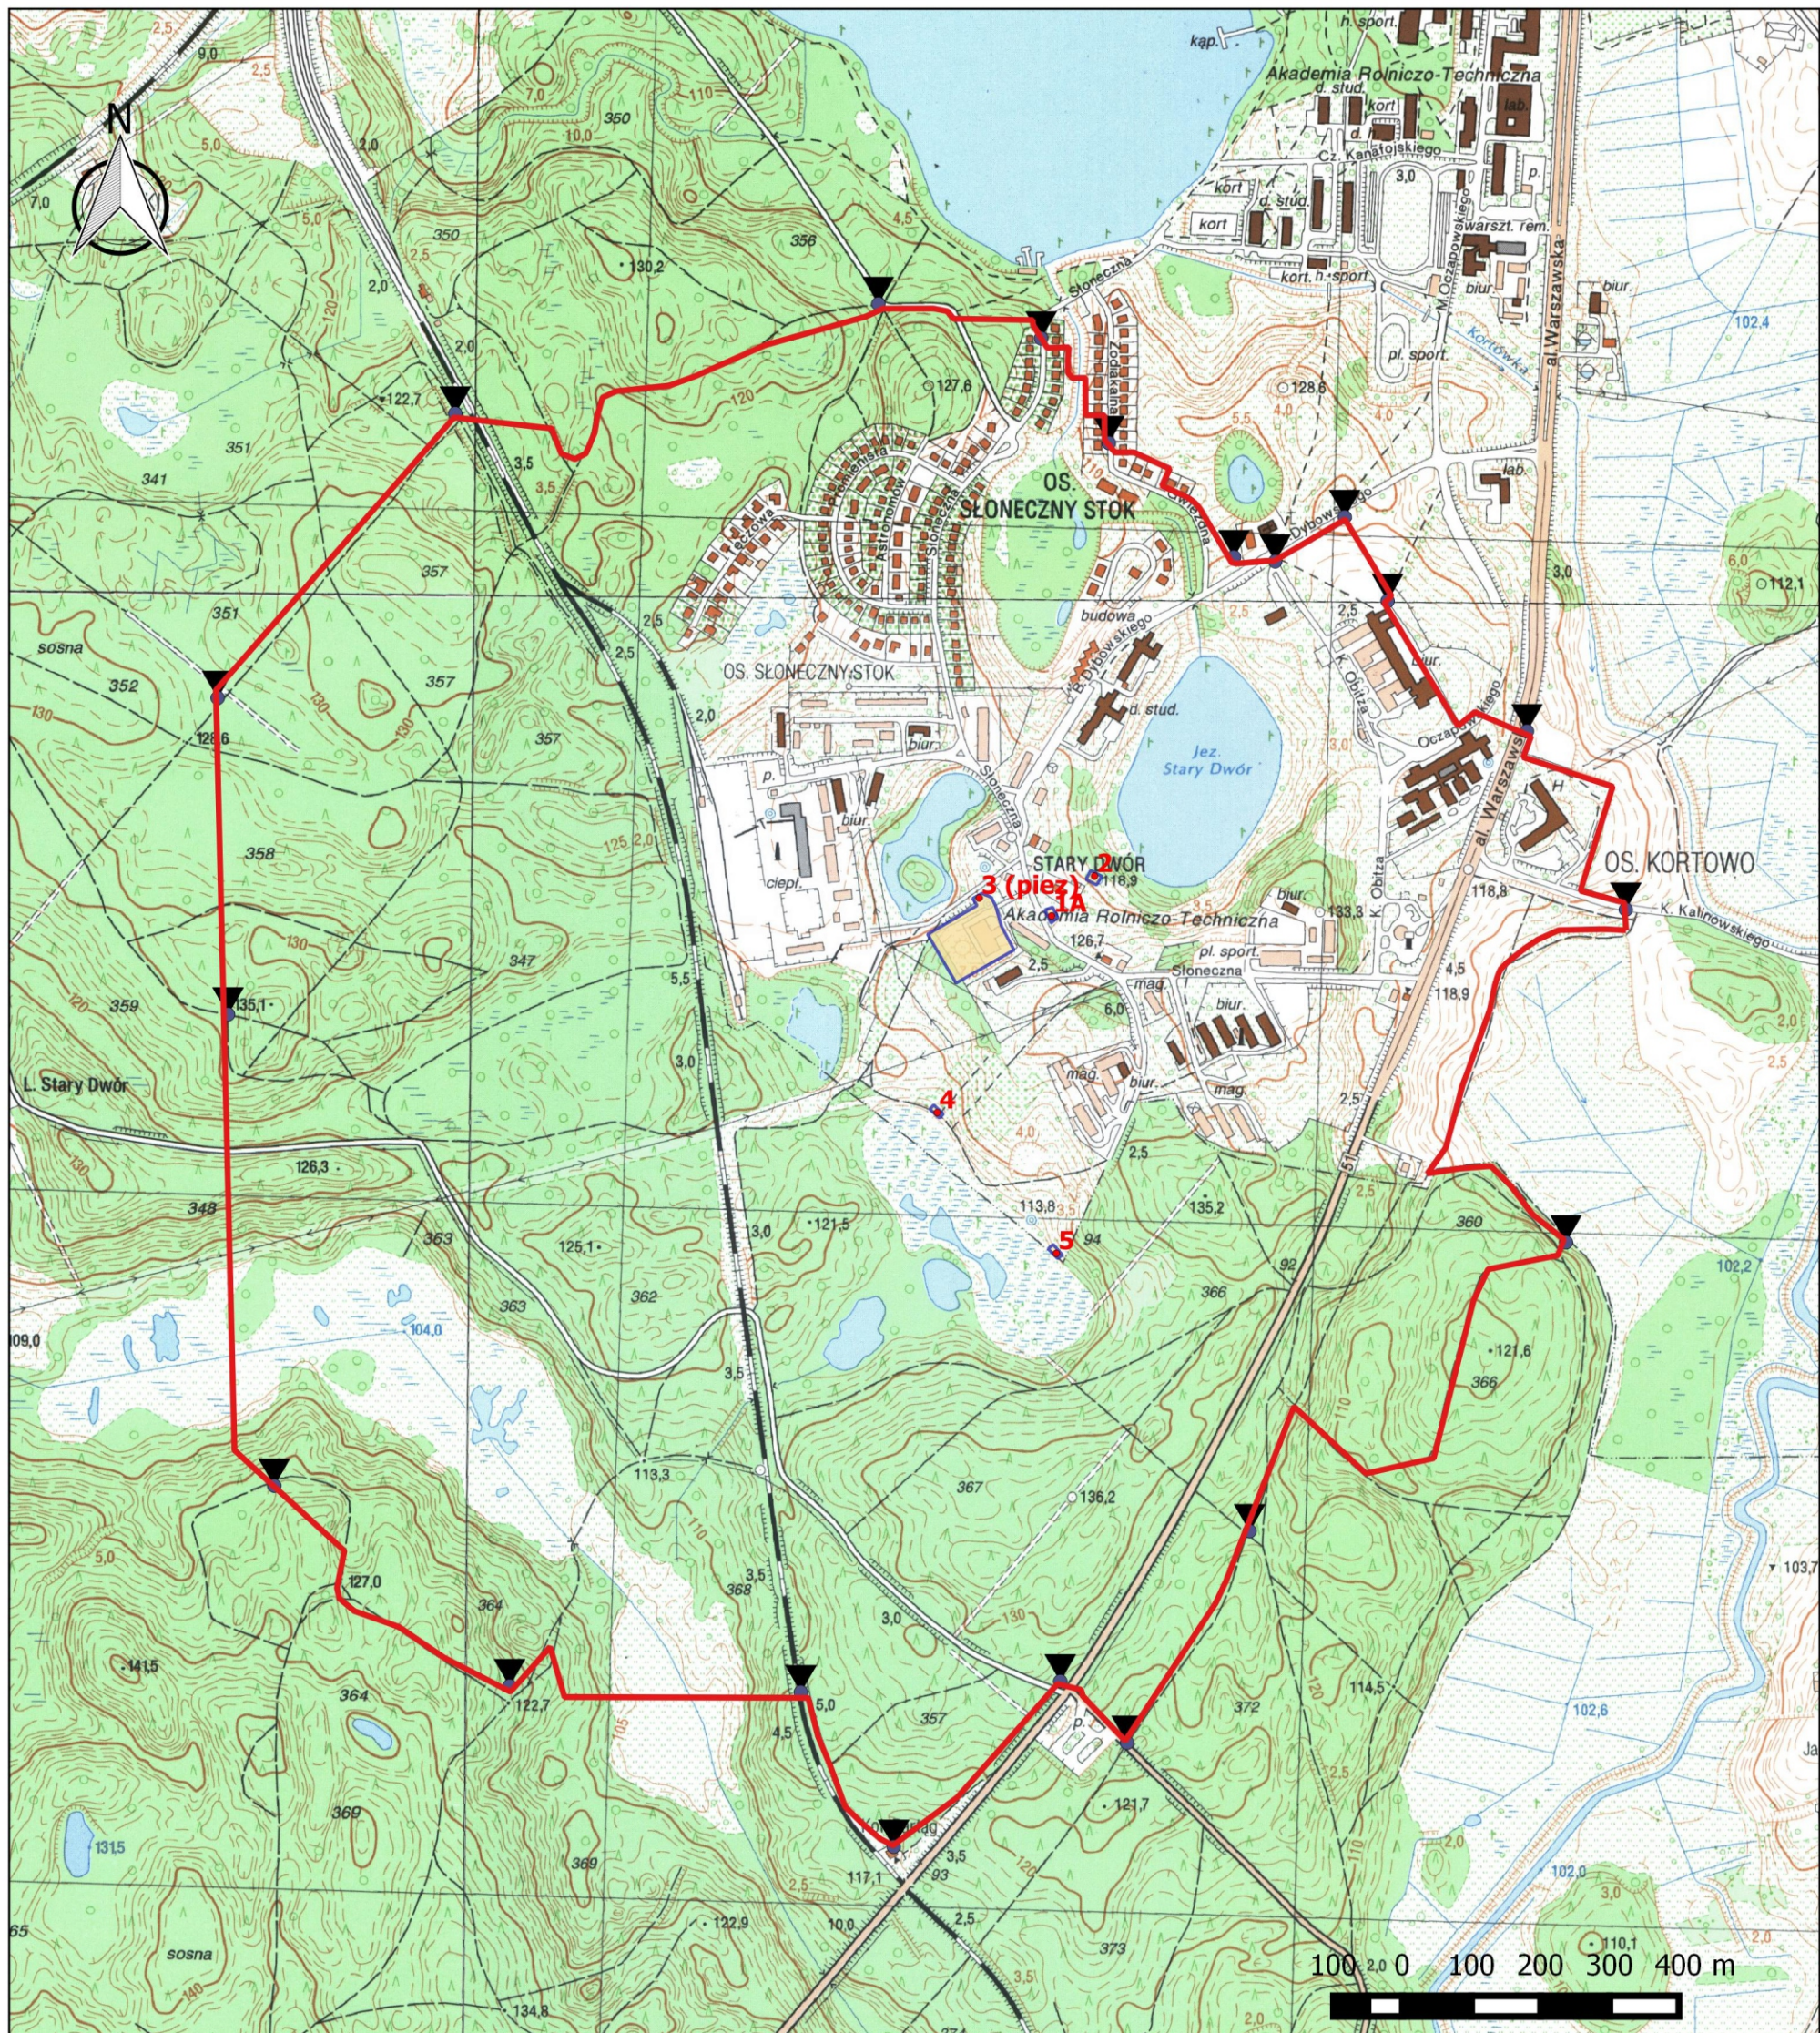

Załącznik Nr 1 do Rozporządzenia

Dyrektora Regionalnego Zarządu Gospodarki Wodnej w Warszawie
z dnia 21 marca 2017 r.

Mapa strefy ochronnej ujęcia wód podziemnych „Kortowo” w Olsztynie

Legenda

- teren ochrony bezpośredniej ujęcia „Kortowo”
- granica terenu ochrony pośredniej ujęcia „Kortowo”
- studnie ujęcia „Kortowo”, 1A - nr studni
- lokalizacja tablic informacyjnych