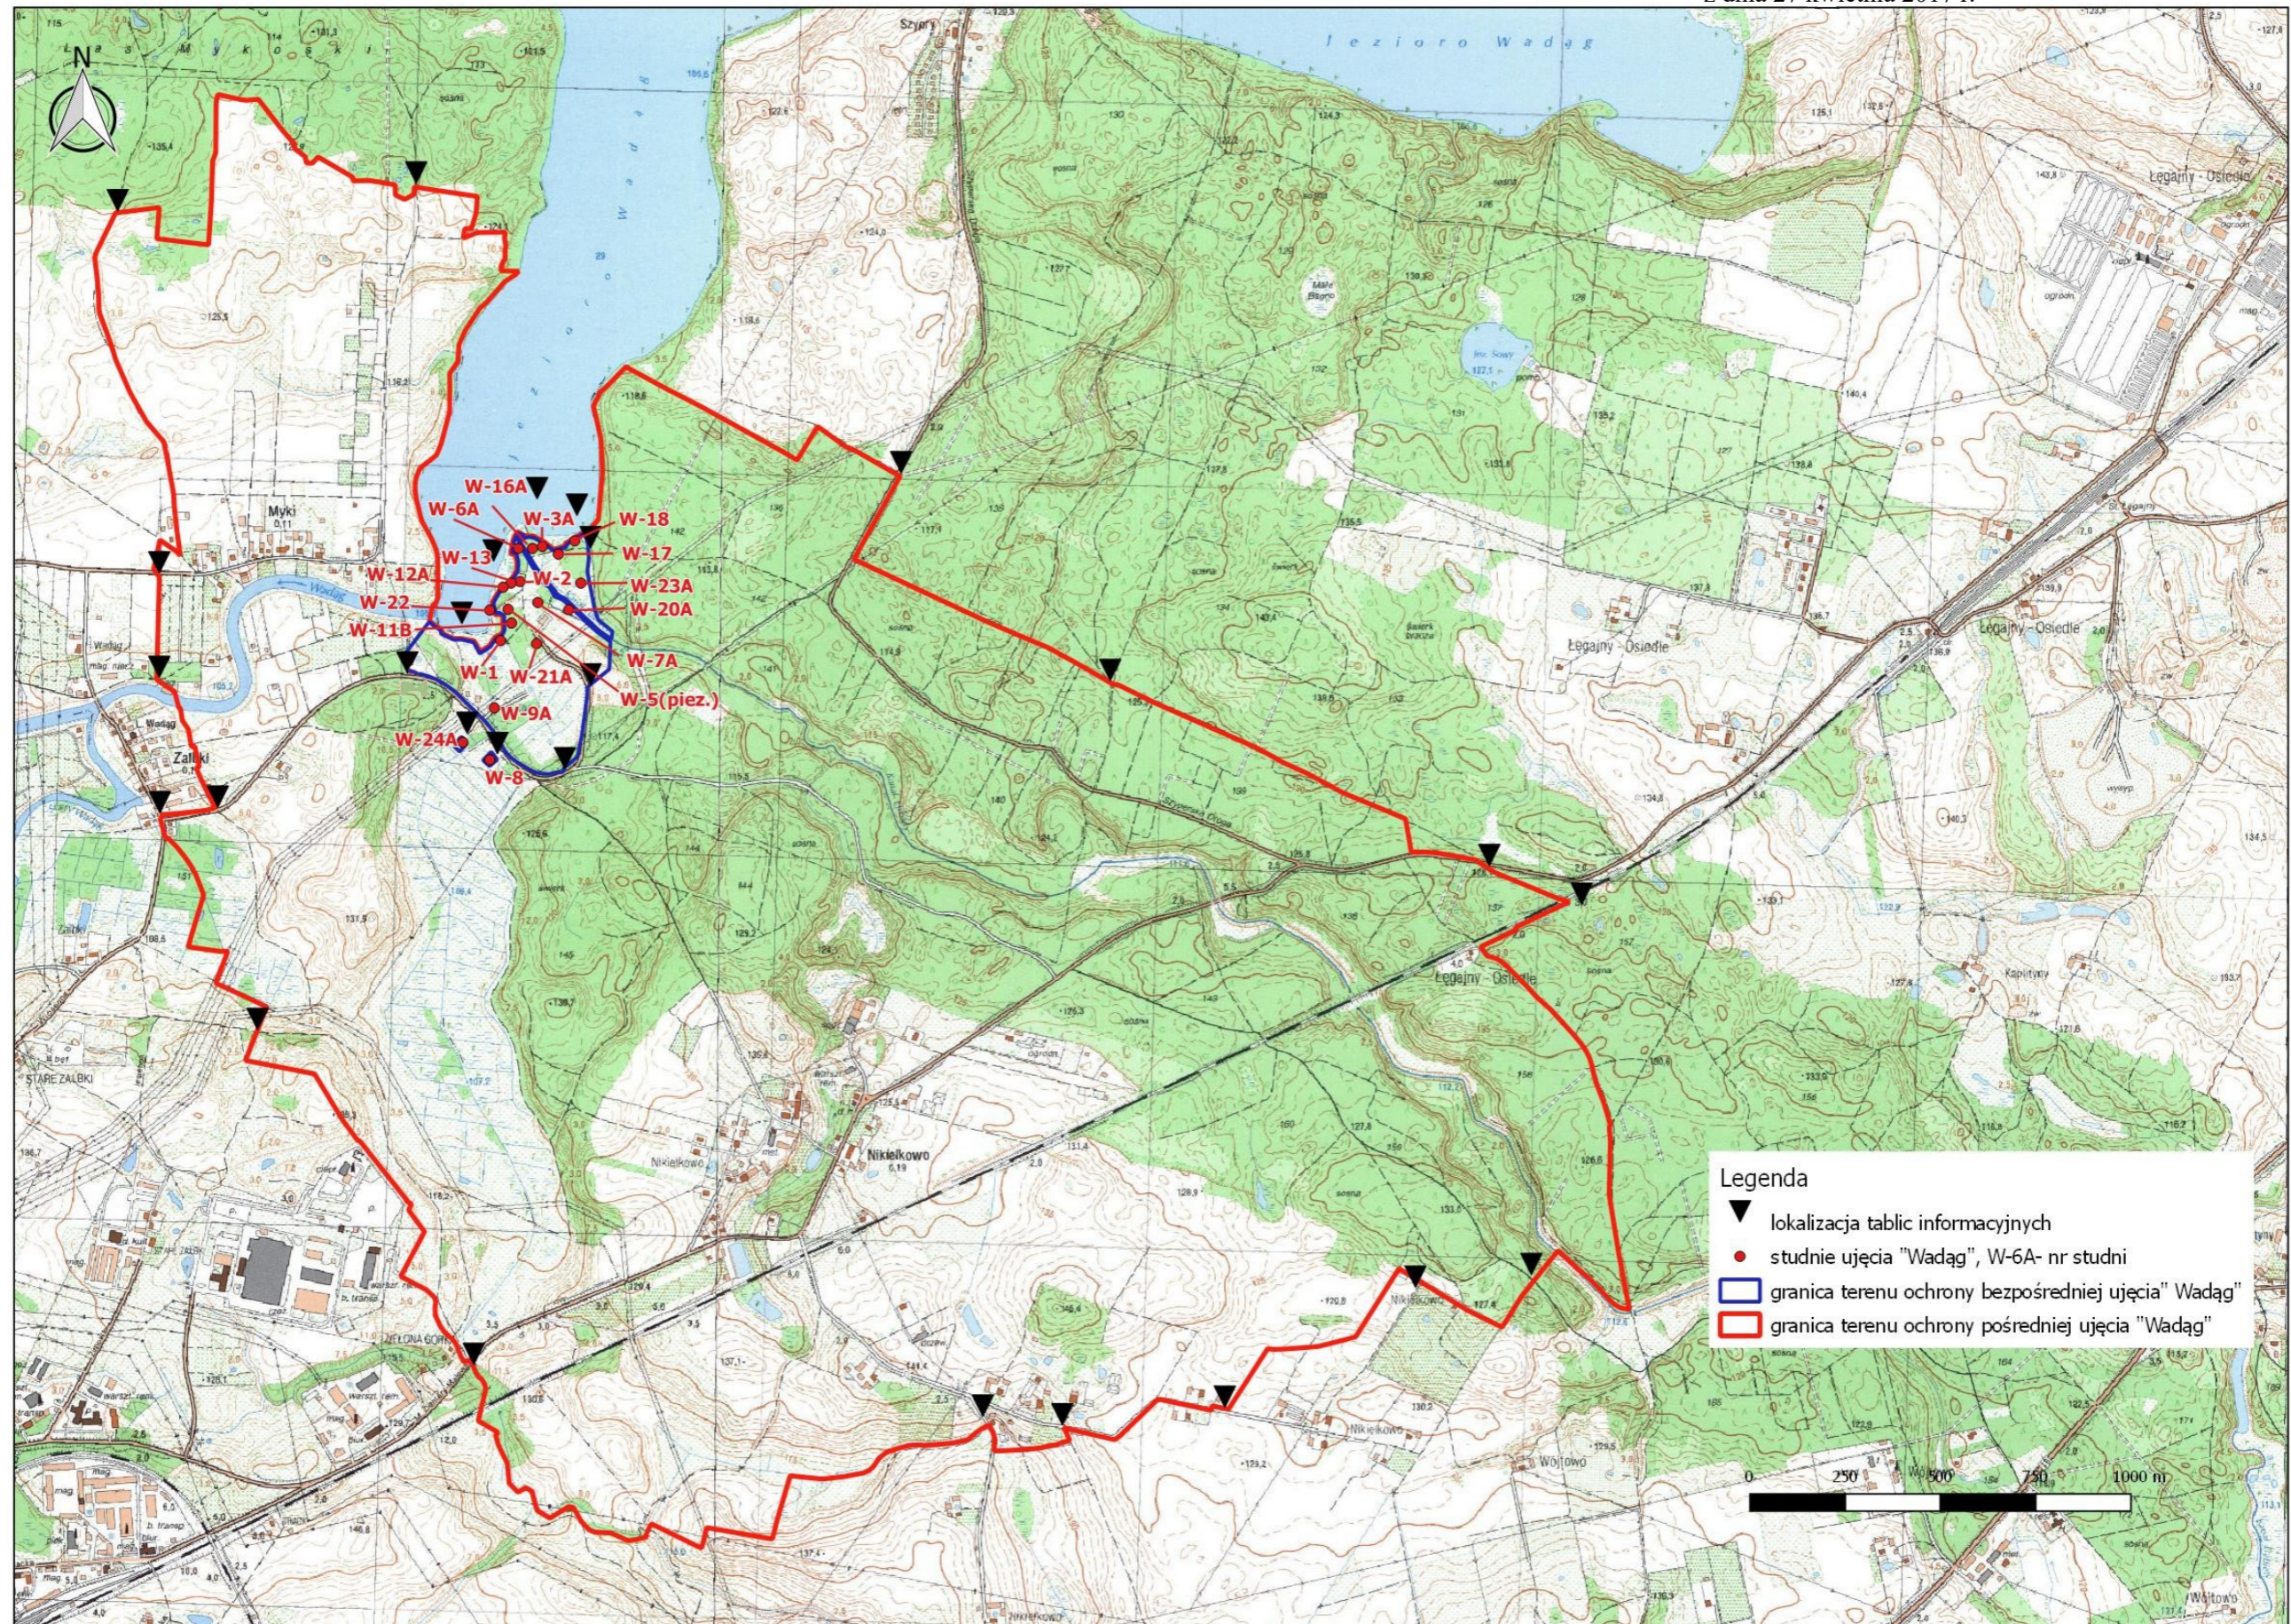

Załącznik Nr 2 do Rozporządzenia

Dyrektora Regionalnego Zarządu Gospodarki Wodnej w Warszawie

z dnia 27 kwietnia 2017 r.

Mapa strefy ochronnej ujęcia wód podziemnych „Wadąg” dla miasta Olsztyna

Załącznik Nr 3 do Rozporządzenia
Dyrektora Regionalnego Zarządu Gospodarki Wodnej
w Warszawie
z dnia 27 kwietnia 2017 r.

Wykaz działek ewidencyjnych znajdujących się na terenie ochrony bezpośredniej

Lp.	Jednostka ewidencyjna	Obręb		Nr arkusza	Nr działki	Powierzchnia działki położona na terenie ochrony bezpośredniej [m²]	Działka położona w strefie ochronnej		Nr studni
		nazwa	nr				w całości	w części	
1	2	3	4	5	6	7	8	9	10
1.	Barczewo	Nikielkowo	19		1/1	700		+	W-8
2.	Dywity	Zalbki	21	1	137	640		+	W-24A
3.	Dywity	Zalbki	21	1	143	17540		+	
4.	Dywity	Zalbki	21	1	144	797	+		
5.	Dywity	Zalbki	21	1	147	84681	+		W-1, W-2, W-5, W-6A, W-9A, W-11B, W-12A, W-13, W-22
6.	Dywity	Zalbki	21	1	154	23800		+	W-3A, W-16A, W-17, W-18, W-23A
7.	Dywity	Zalbki	21	1	152	10563	+		W-7A, W-20A
8.	Dywity	Zalbki	21	1	149	6790	+		W-21A
9.	Dywity	Zalbki	21	1	150	1518		+	
10.	Dywity	Zalbki	21	1	151	18840		+	
11.	Dywity	Zalbki	21	1	180	9995	+		
suma						175864