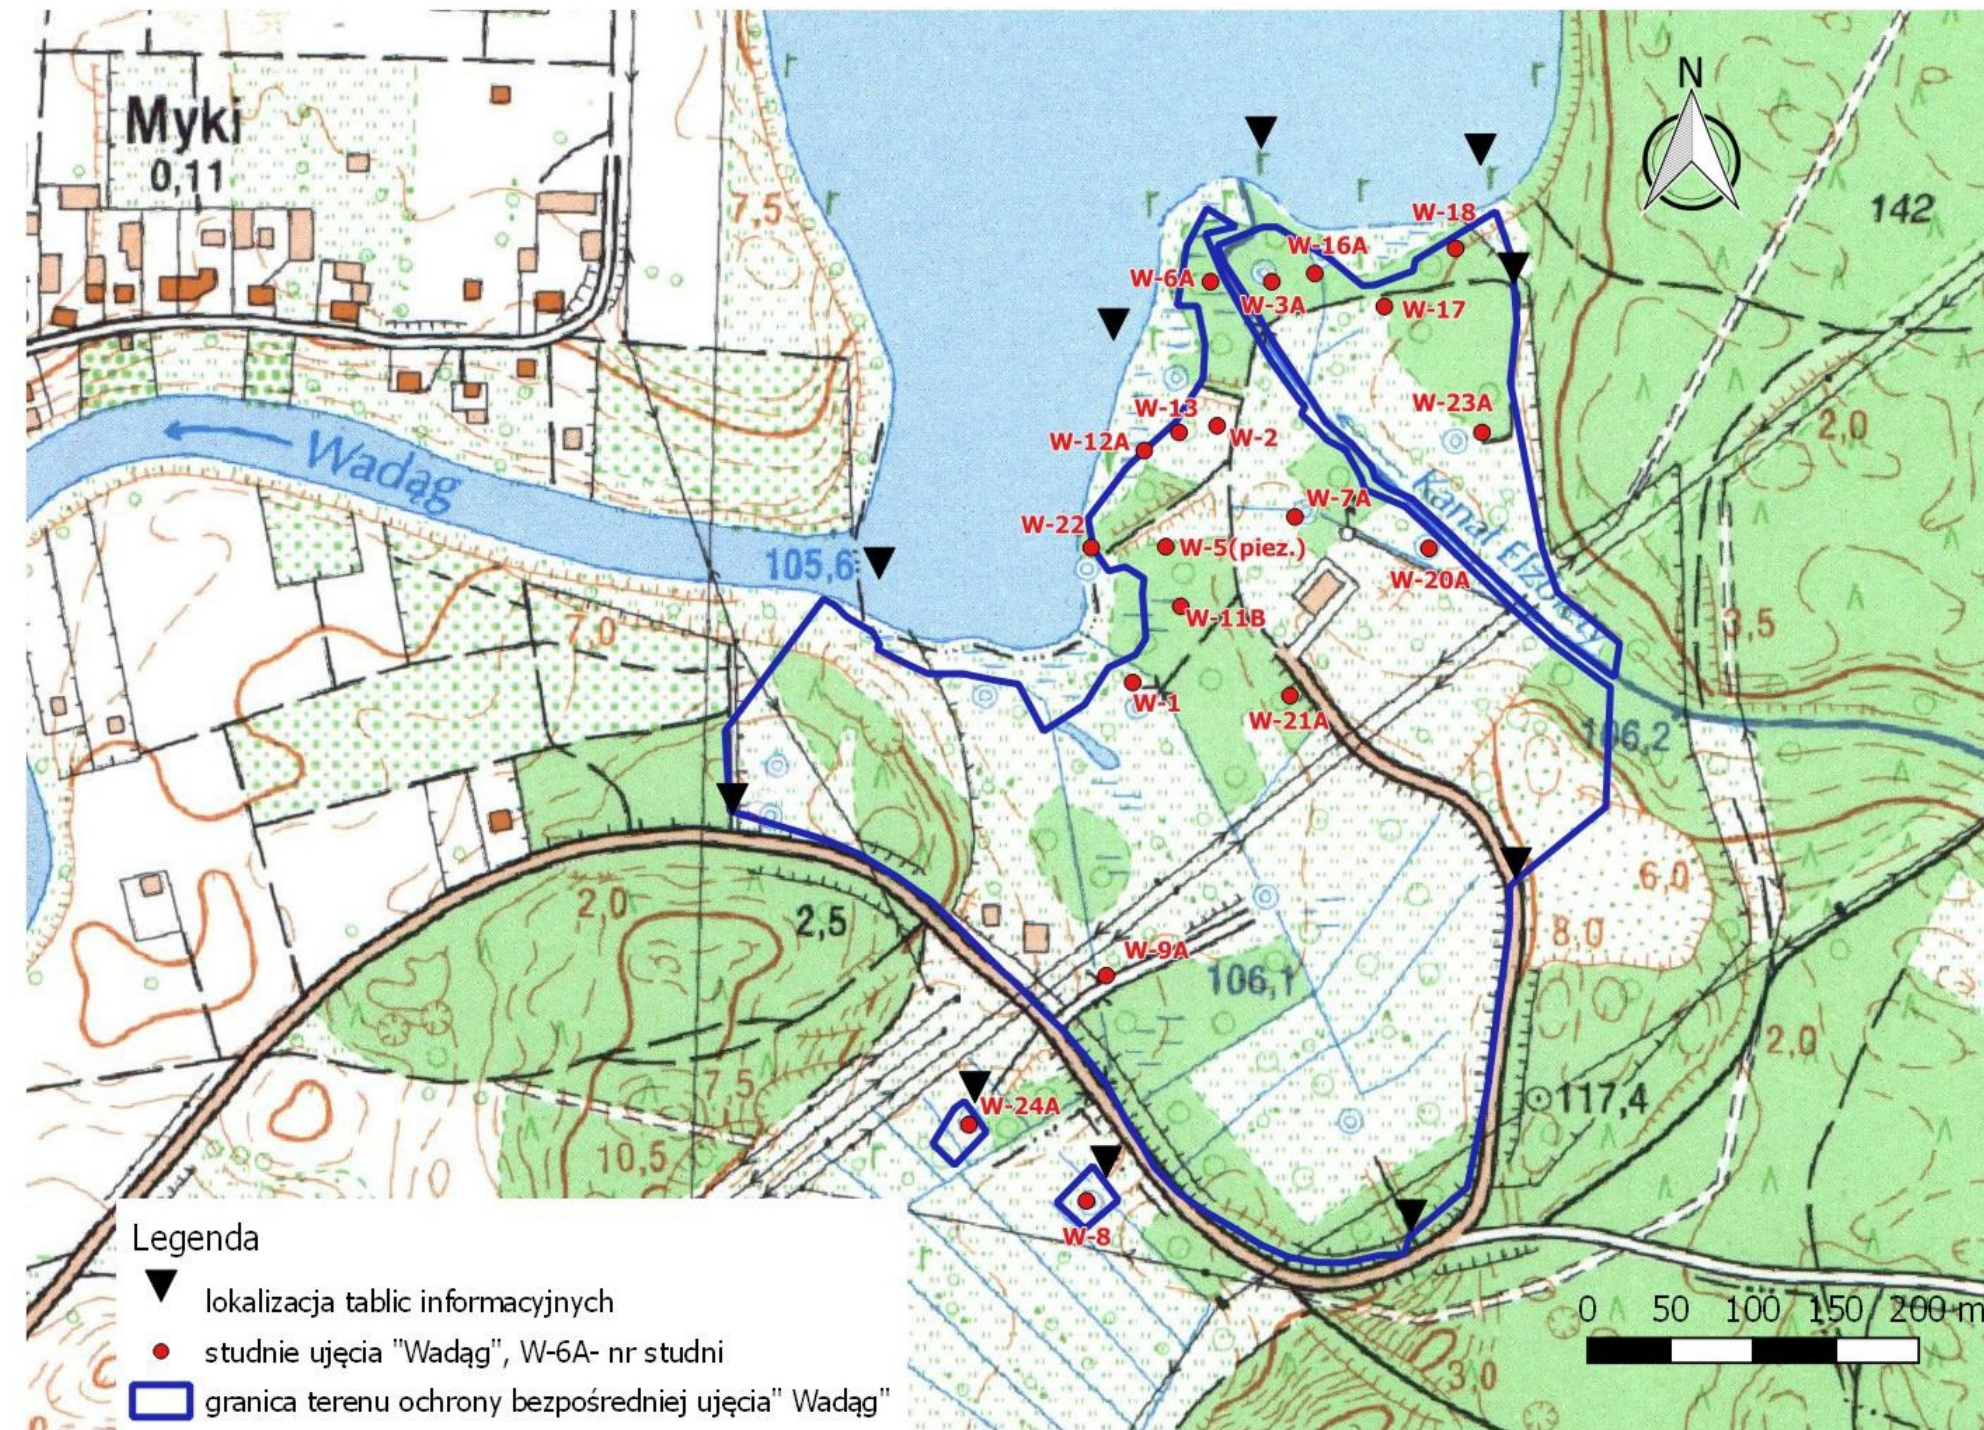

Mapa terenu ochrony bezpośredniej ujęcia wód podziemnych
„Wadąg” dla miasta Olsztyna