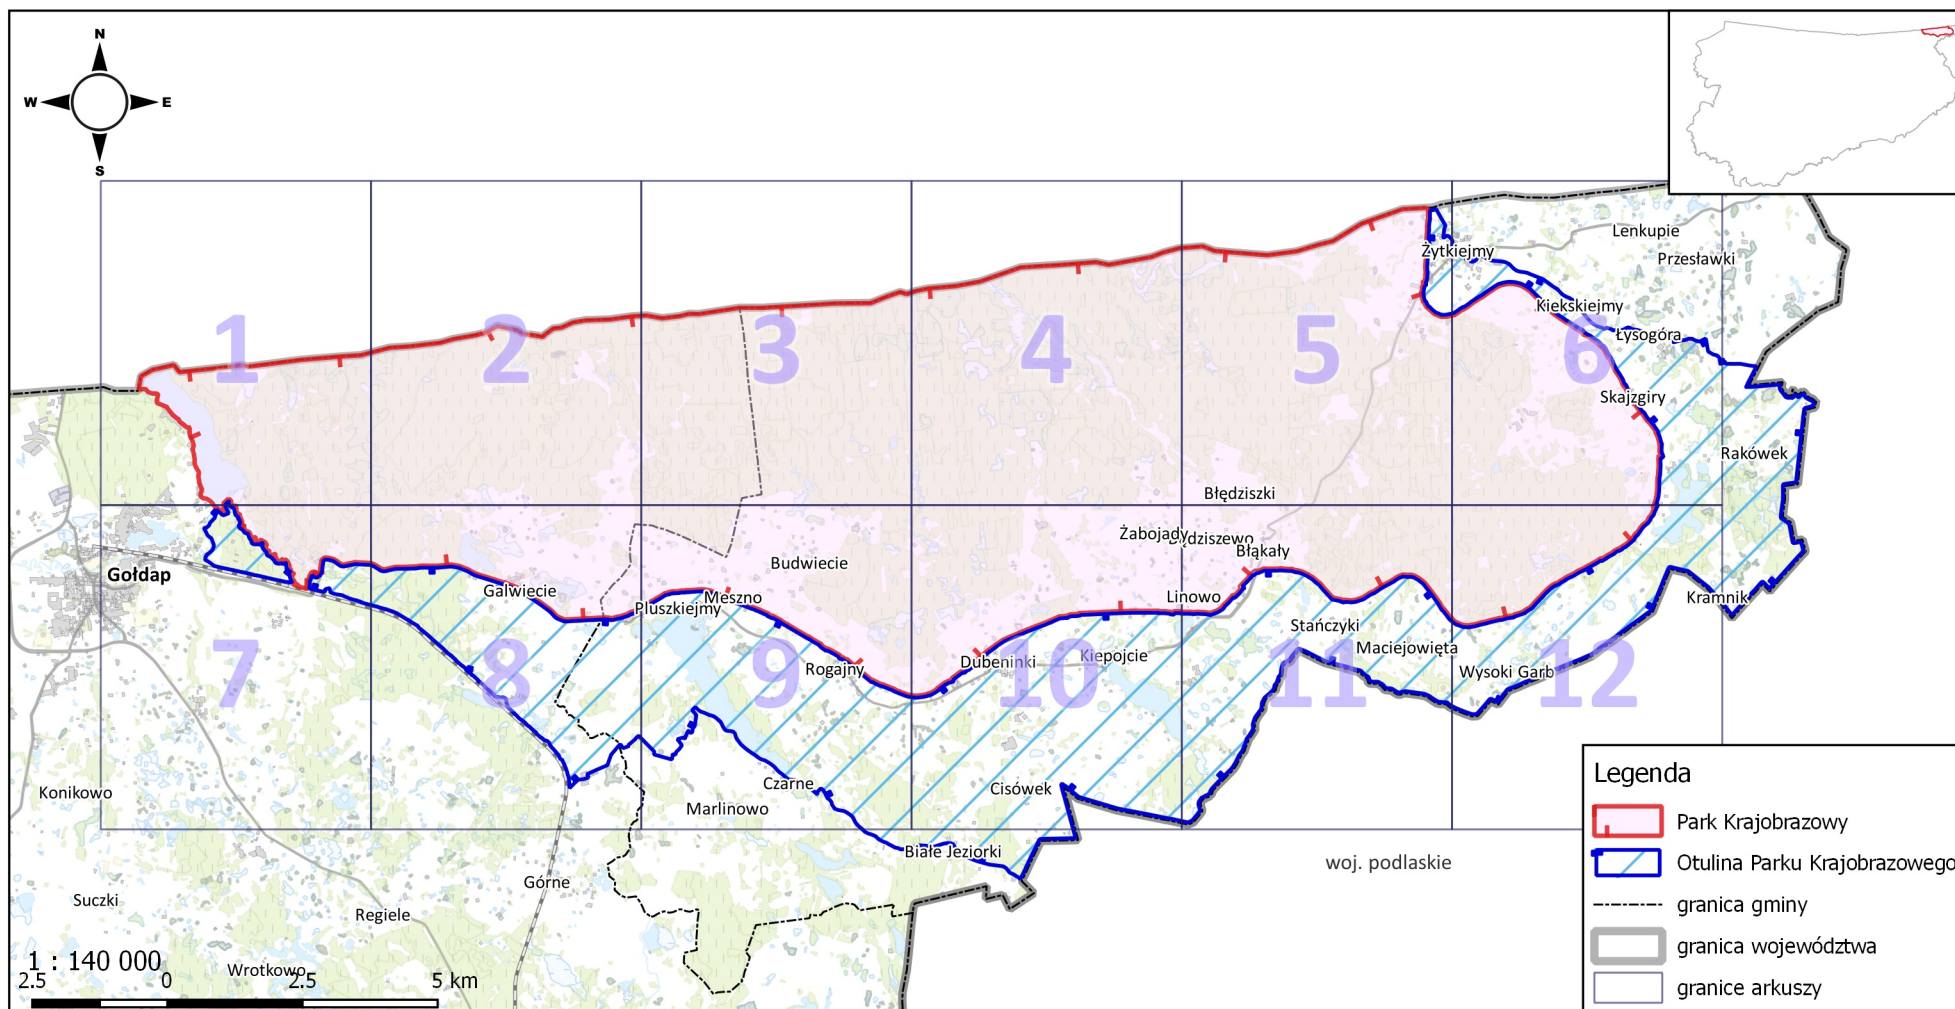

Załącznik Nr 2 do uchwały Nr XLV/659/22
Sejmiku Województwa Warmińsko-Mazurskiego
z dnia 29 grudnia 2022 r.

Mapa poglądowa Parku Krajobrazowego Puszczy Rominckiej