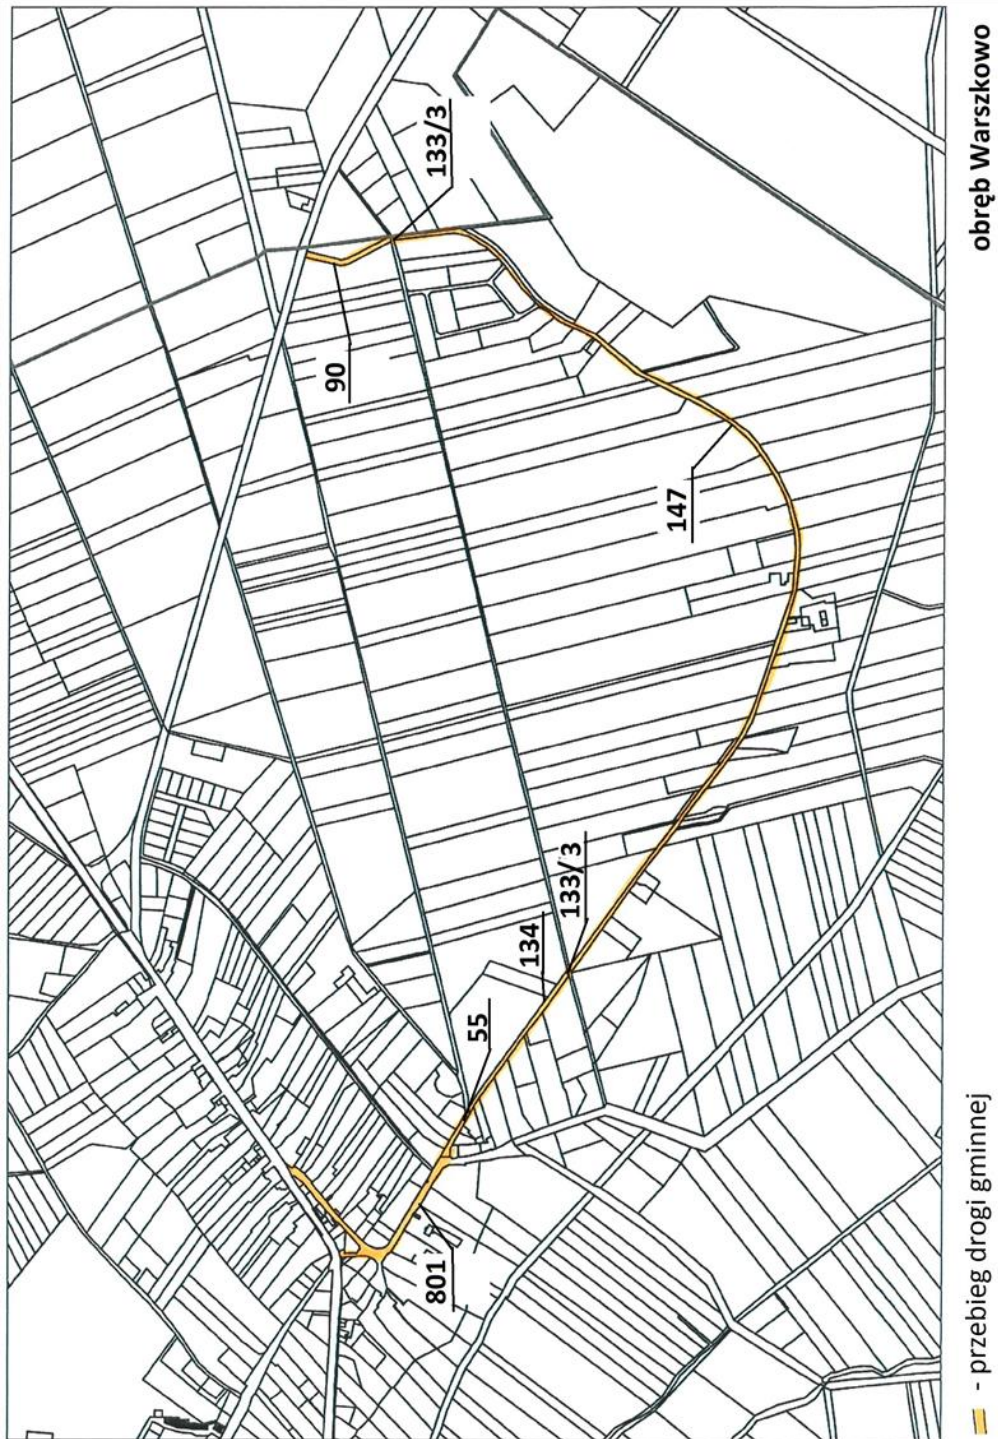

Załącznik Nr 3 do uchwały Nr XIII/115/2015
Rady Gminy Sławno
z dnia 16 października 2015 r.

Przebieg drogi gminnej 170025Z