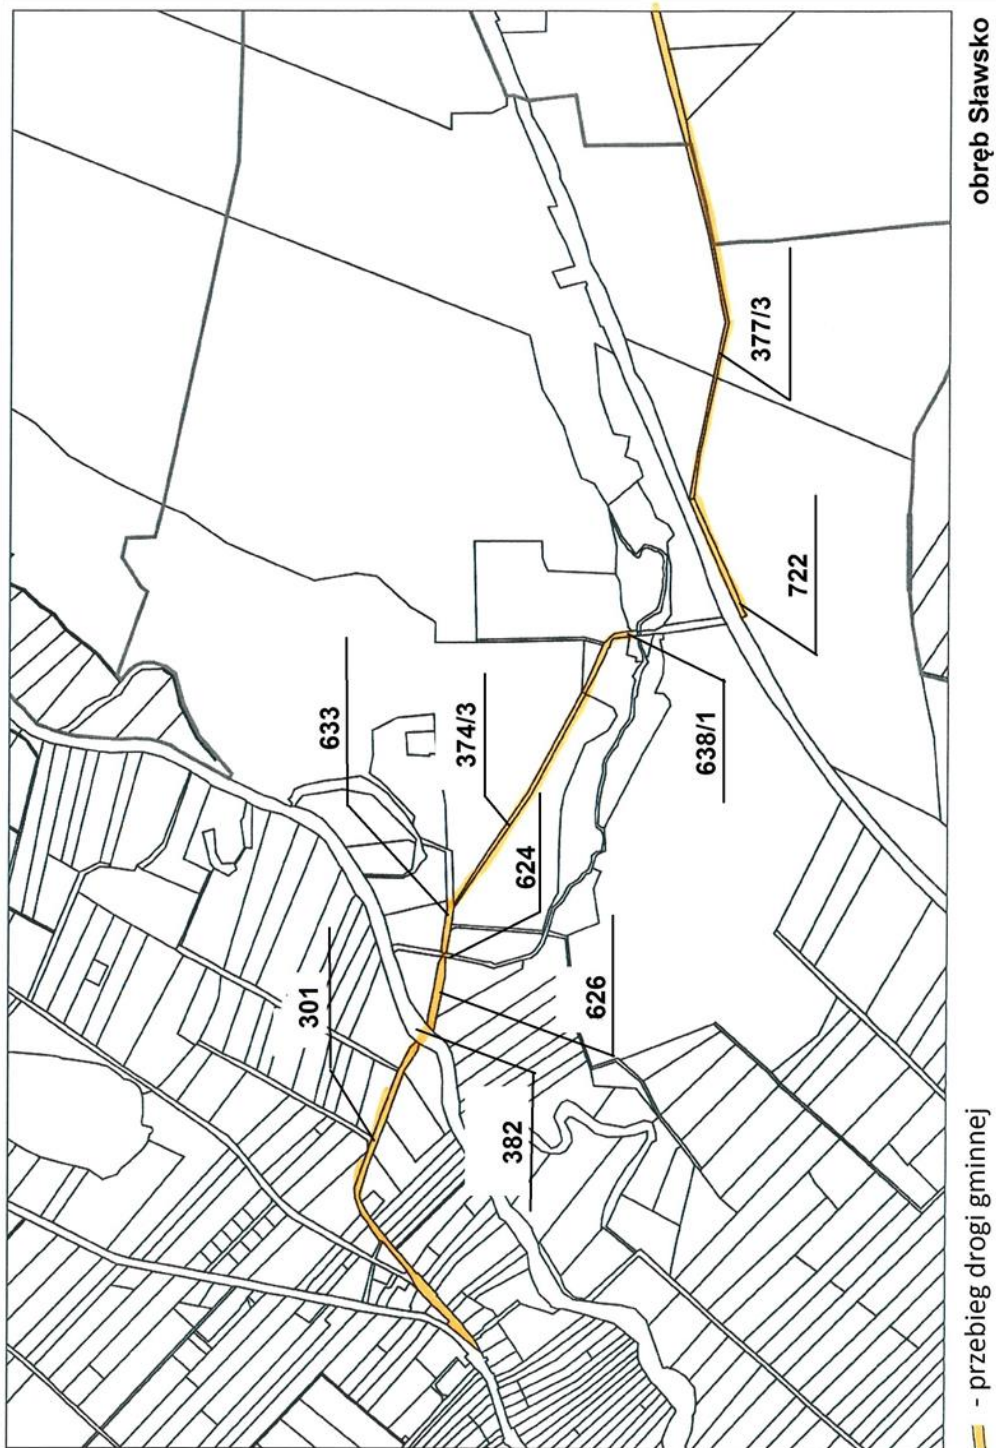

Załącznik Nr 1 do uchwały Nr XIII/115/2015
Rady Gminy Sławno
z dnia 16 października 2015 r.

Wykaz dróg gminnych

Lp.	Numer drogi	Poprzedni przebieg drogi	Nowy przebieg drogi	Działki ewidencyjne, przez które przechodzi droga o nowym przebiegu
1.	170019Z	od drogi powiatowej nr 3741Z w Sławsku do drogi gminnej nr 170020Z we Wrześnicy	– od drogi powiatowej nr 3741Z w Sławsku do posesji nr 55 w Sławsku – od torów kolejowych do drogi gminnej nr 170020Z we Wrześnicy	– 301, 382 (most), 626, 624 (most), 633 (fragment), 374/3, 638/1 obręb Sławsko – 722, 377/3 obręb Sławsko, 262 obręb Wrześnica
2.	170025Z	Warszkowo kolonia – droga wojewódzka nr 209	od drogi krajowej nr 6 przez Warszkowo kolonia do drogi wojewódzkiej nr 209	801 (fragment), 55 (fragment), 134, 147, 133/3 (fragmenty), 90 obręb Warszkowo
3.	170045Z	od drogi powiatowej nr 3745Z do drogi gminnej nr 170043Z	od posesji nr 34 Gwiazdowo przez skrzyżowanie z drogą powiatową nr 3745Z do drogi gminnej 170043Z	203/1, 338/1, 301/1 obręb Gwiazdowo

Załącznik Nr 2 do uchwały Nr XIII/115/2015
Rady Gminy Sławno
z dnia 16 października 2015 r.

Przebieg drogi gminnej 170019Z