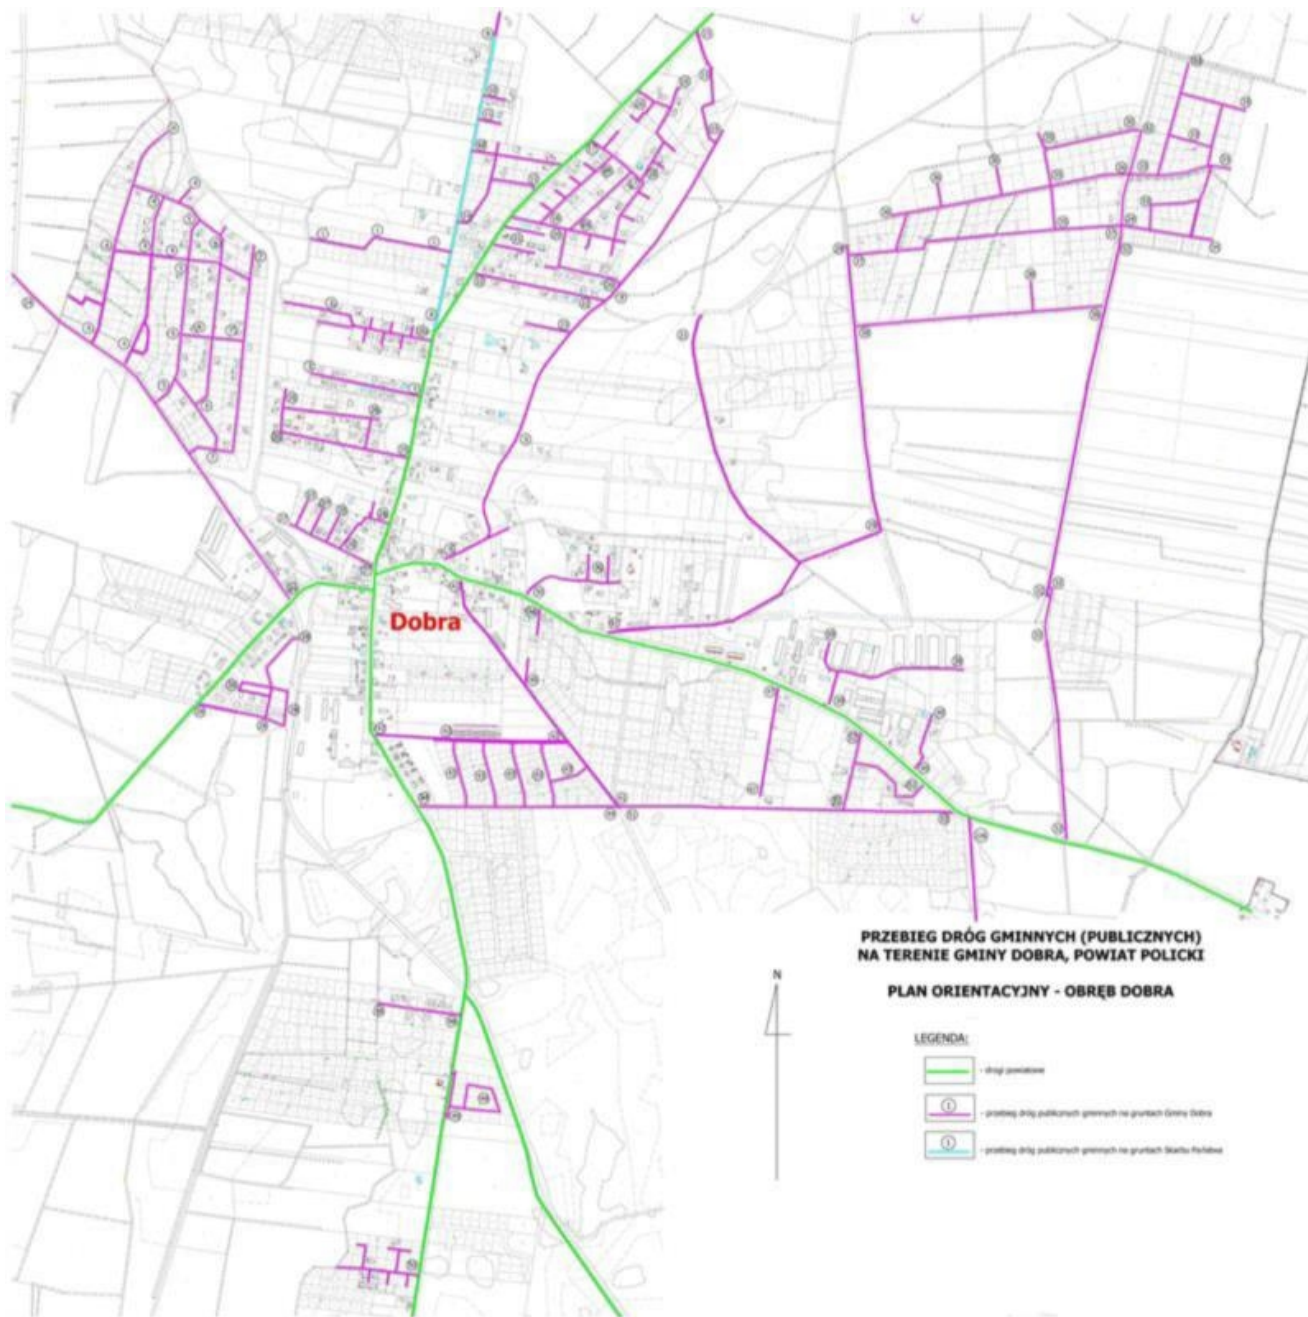

Załącznik Nr 1 do uchwały Nr XXXV/471/2022

Rady Gminy Dobra

z dnia 21 września 2022 r.

Załącznik Nr 2 do uchwały Nr XXXV/471/2022
Rady Gminy Dobra
z dnia 21 września 2022 r.

Nr ewidencyjny drogi	Nazwa ulicy	Przebieg drogi	Obręb
1	2	3	4
1	ul. Nagietkowa	od ulicy Granicznej do końca drogi	Dobra
2	ul. Chabrowa	od ulicy Granicznej do końca drogi	Dobra
3	ul. Kaczeńcowa	od ulicy Granicznej do końca drogi	Dobra
4	ul. Kameliowa ul. Paproci	od ulicy Sportowej do końca drogi	Dobra
5	ul. Konwaliowa	od ulicy Sportowej do końca drogi	Dobra
6	ul. Frezjowa	od ulicy Sportowej do końca drogi	Dobra
7	ul. Tulipanowa	od ulicy Sportowej do końca drogi	Dobra
8	ul. Graniczna	od m. Grzeczna przez m. Płochocin do ul. Dębowej	Dobra
9	ul. Poziomkowa	od ulicy Bukowej do ul. Szczecińskiej	Dobra
10	ul. Jaworowa	od ulicy Granicznej do końca drogi	Dobra
11	ul. Kasztanowa	od ulicy Granicznej do końca drogi	Dobra
12	ul. Białej Brzozy	od ulicy Granicznej do ulicy Dębowej	Dobra
13	ul. Jaśminowa	od ulicy Białej Brzozy do ulicy Dębowej	Dobra
14	ul. Szafranowa	od ulicy Granicznej do ulicy Jaśminowej	Dobra
15	ul. Bukowa	od ulicy Dębowej do ulicy Poziomkowej	Dobra
16	ul. Oliwkowa	od ulicy Dębowej do ulicy Sekwojowej	Dobra
17	ul. Sekwojowa	od ulicy Dębowej do ulicy Jodłowej	Dobra
18	ul. Platanowa	od ulicy Jodłowej do ulicy Sekwojowej	Dobra
19	ul. Cyprysowa	od ulicy Jodłowej do ulicy Sekwojowej	Dobra
20	ul. Jodłowa	od ulicy Dębowej do ulicy Sekwojowej i ulicy Poziomkowej	Dobra
21	ul. Na Stoku ul. Widok	od ulicy Dębowej do końca drogi	Dobra
22	ul. Stokrotki	od ulicy Dębowej do ulicy Poziomkowej	Dobra
23		od ulicy Poziomkowej (sięgacz)	Dobra
24	ul. Sportowa	od ulicy Szczecińskiej do m. Buk	Dobra