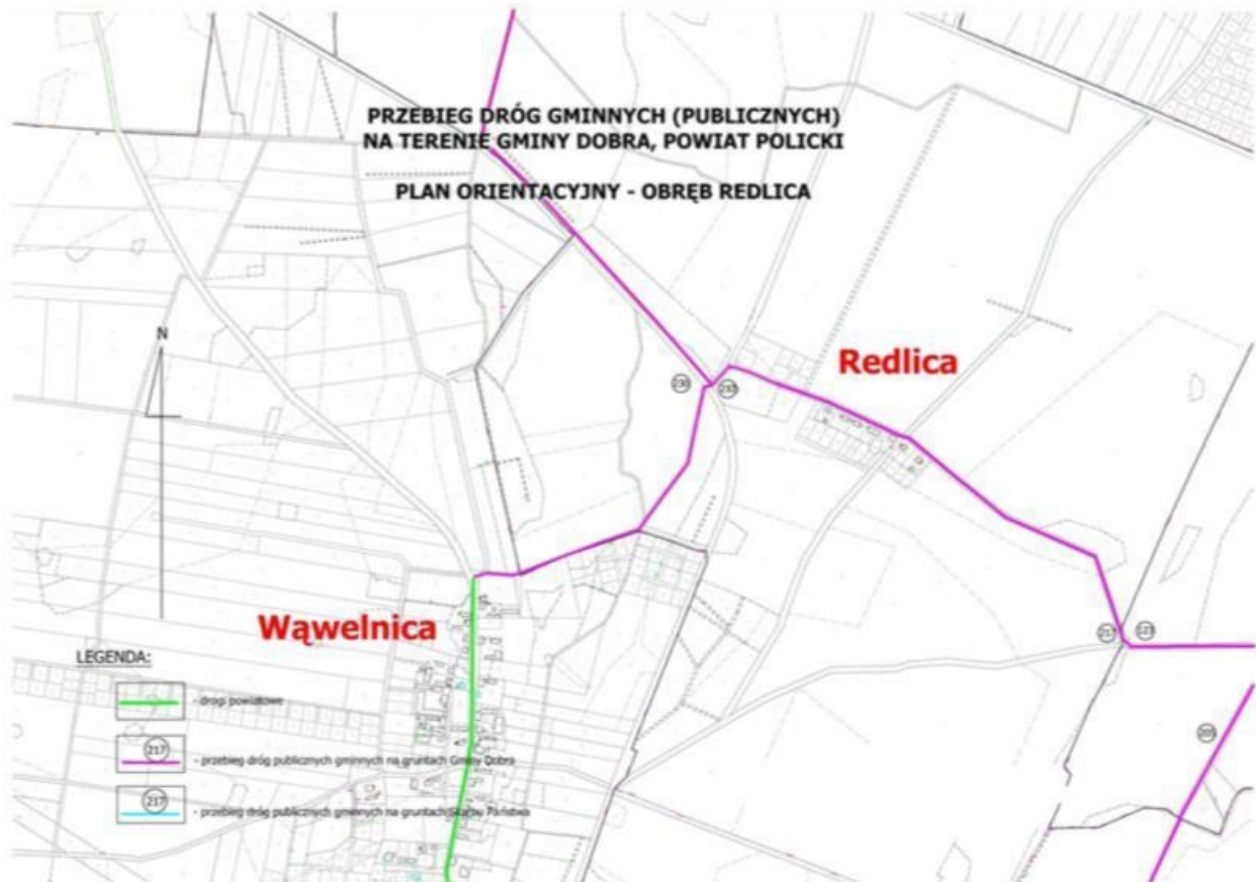

Załącznik Nr 17 do uchwały Nr XXXV/471/2022
Rady Gminy Dobra
z dnia 21 września 2022 r.

Załącznik Nr 18 do uchwały Nr XXXV/471/2022
Rady Gminy Dobra
z dnia 21 września 2022 r.

Nr ewidencyjny drogi	Nazwa ulicy	Przebieg drogi	Obwód
1	2	3	4
217		od m. Bezrzecze do m. Wąwelnica	Redlica
230	ul. Zielona	od ronda w m. Redlica do drogi powiatowej	Redlica