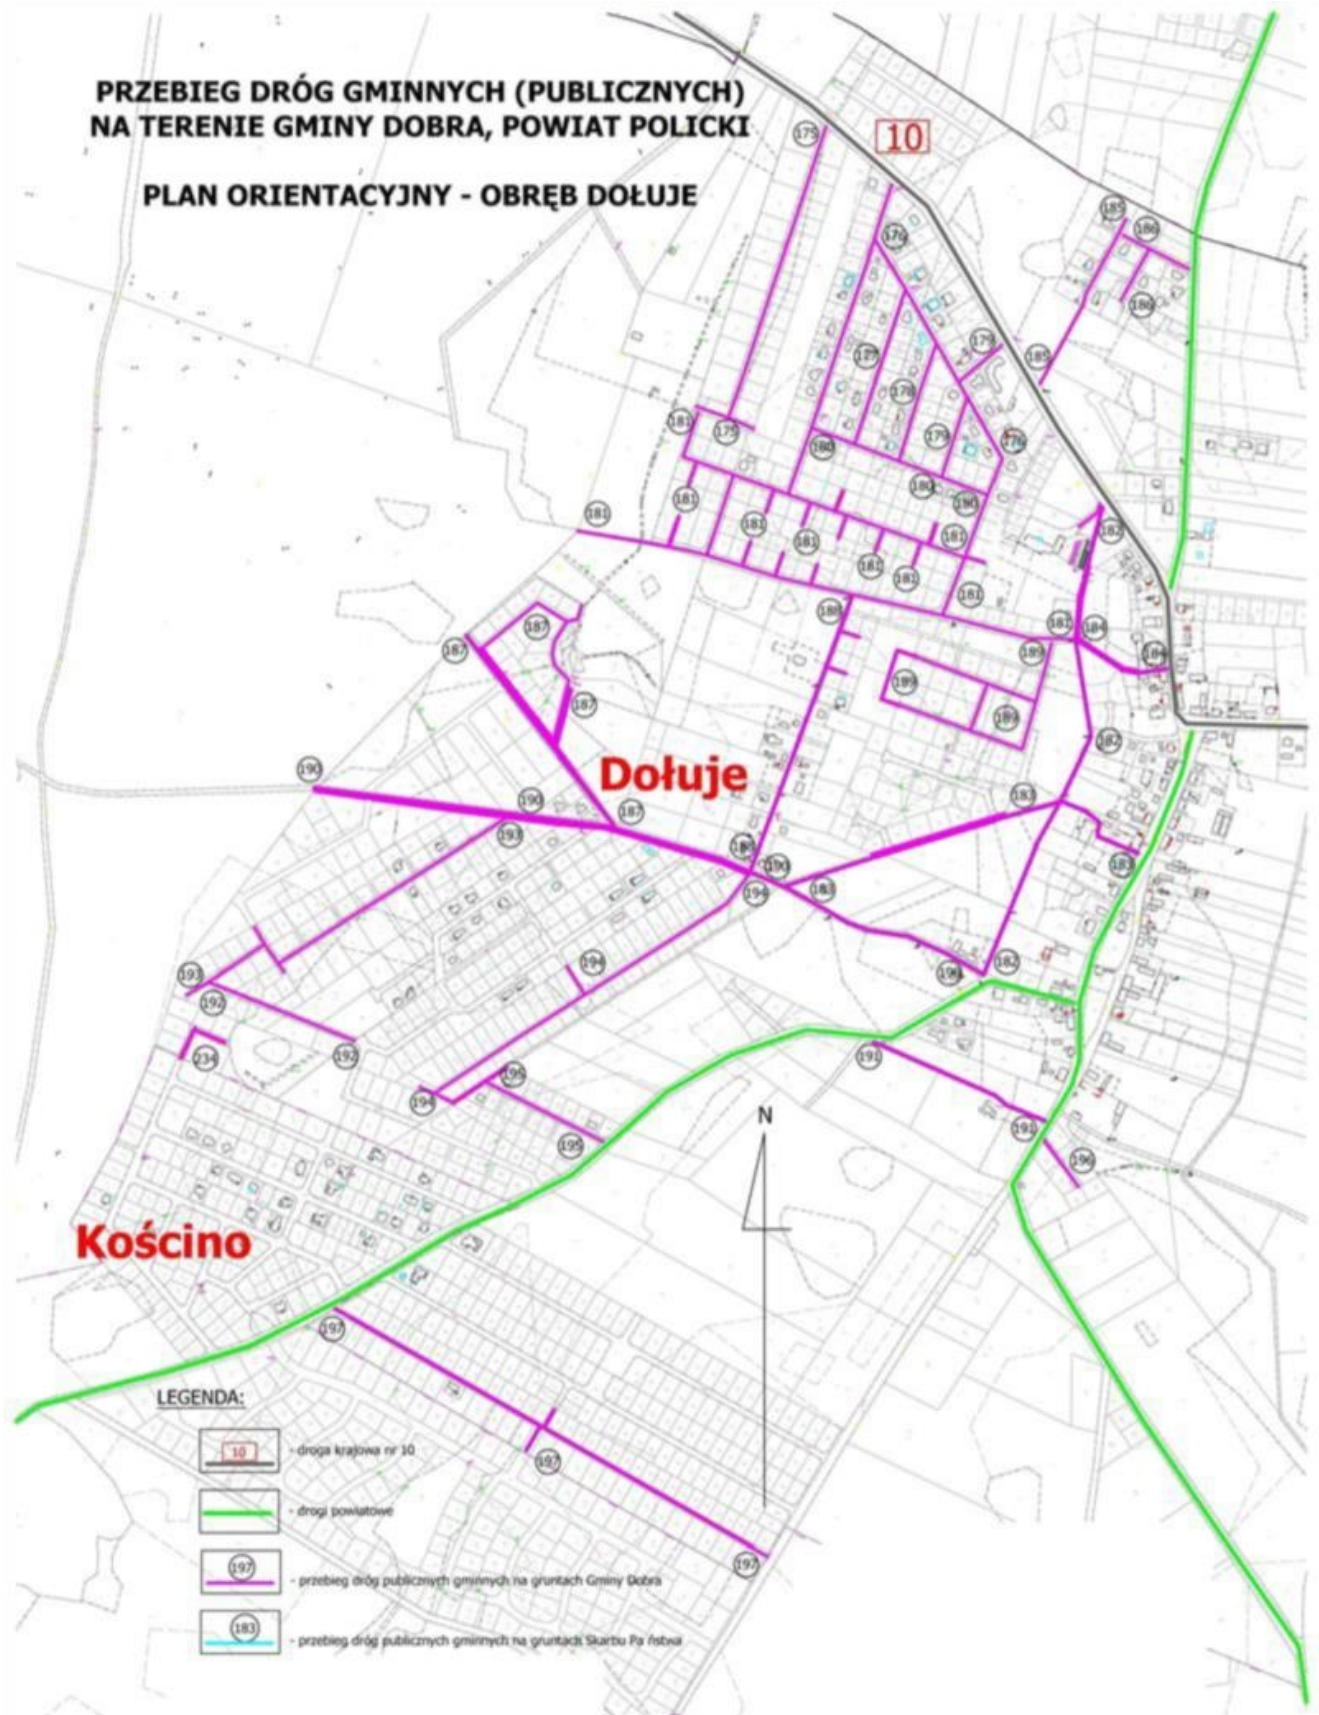

Załącznik Nr 9 do uchwały Nr XXXV/471/2022
Rady Gminy Dobra
z dnia 21 września 2022 r.

Załącznik Nr 10 do uchwały Nr XXXV/471/2022
Rady Gminy Dobra
z dnia 21 września 2022 r.

Nr ewidencyjny drogi	Nazwa ulicy	Przebieg drogi	Obręb
1	2	3	4
175	ul. Malwowa	od ulicy Słoneczny Sad do ulicy Bratkowej	Dołuje
176	ul. Makowa ul. Irysowa	od ulicy Bratkowej do ulicy Wilczej	Dołuje
177	ul. Rumiankowa	od ulicy Makowej do ulicy Fiołkowej	Dołuje
178	ul. Krokusowa	od ulicy Makowej do ulicy Fiołkowej	Dołuje
179	ul. Makowa ul. Wrzosowa	od ulicy Słoneczny Sad do ulicy Fiołkowej	Dołuje
180	ul. Fiołkowa ul. Bławatkowa	od ulicy Słoneczny Sad do ulicy Irysowej	Dołuje
181	ul. Bratkowa ul. Wilcza	od ulicy Malwowej i Bławatkowej do ulicy Pięknej	Dołuje
182	ul. Piękna	od ulicy Słoneczny Sad do ulicy Lisiej	Dołuje
183	ul. Sobolowa	Od ulicy Daniela do ulicy Lisiej	Dołuje
184	ul. Wilcza	od ulicy Słoneczny Sad do ulicy Pięknej	Dołuje
185	ul. Kwitnący Sad	od ulicy Zimowy Sad do ulicy Słoneczny Sad	Dołuje
186	ul. Zimowy Sad	od ulicy Jesienny Sad do ulicy Kwitnący Sad	Dołuje
187	ul. Gronostajowa ul. Świstaka	od ulicy Lisiej do końca drogi	Dołuje
188	ul. Sarnia	od ulicy Wilczej do ulicy Lisiej	Dołuje
189	Jaguara	od ulicy Wilczej do końca drogi	Dołuje
190	ul. Lisia	od ulicy Żubrzej do końca drogi	Dołuje
191	ul. Brzoskwiniowa	od ulicy Daniela do ulicy Żubrzej	Dołuje
192	ul. Wiewiórcza	od ulicy Tarpana do końca drogi	Dołuje
193	ul. Tarpana	od ulicy Lisiej do ulicy Wiewiórczej	Dołuje
194	ul. Łosiowa	od ulicy Lisiej do ulicy Perkoza	Dołuje
195	ul. Perkoza	od drogi powiatowej do ulicy Łosiowej	Dołuje
196		od ulicy Daniela do końca drogi	Dołuje
197	ul. Bociana	od ulicy powiatowej do końca drogi	Dołuje