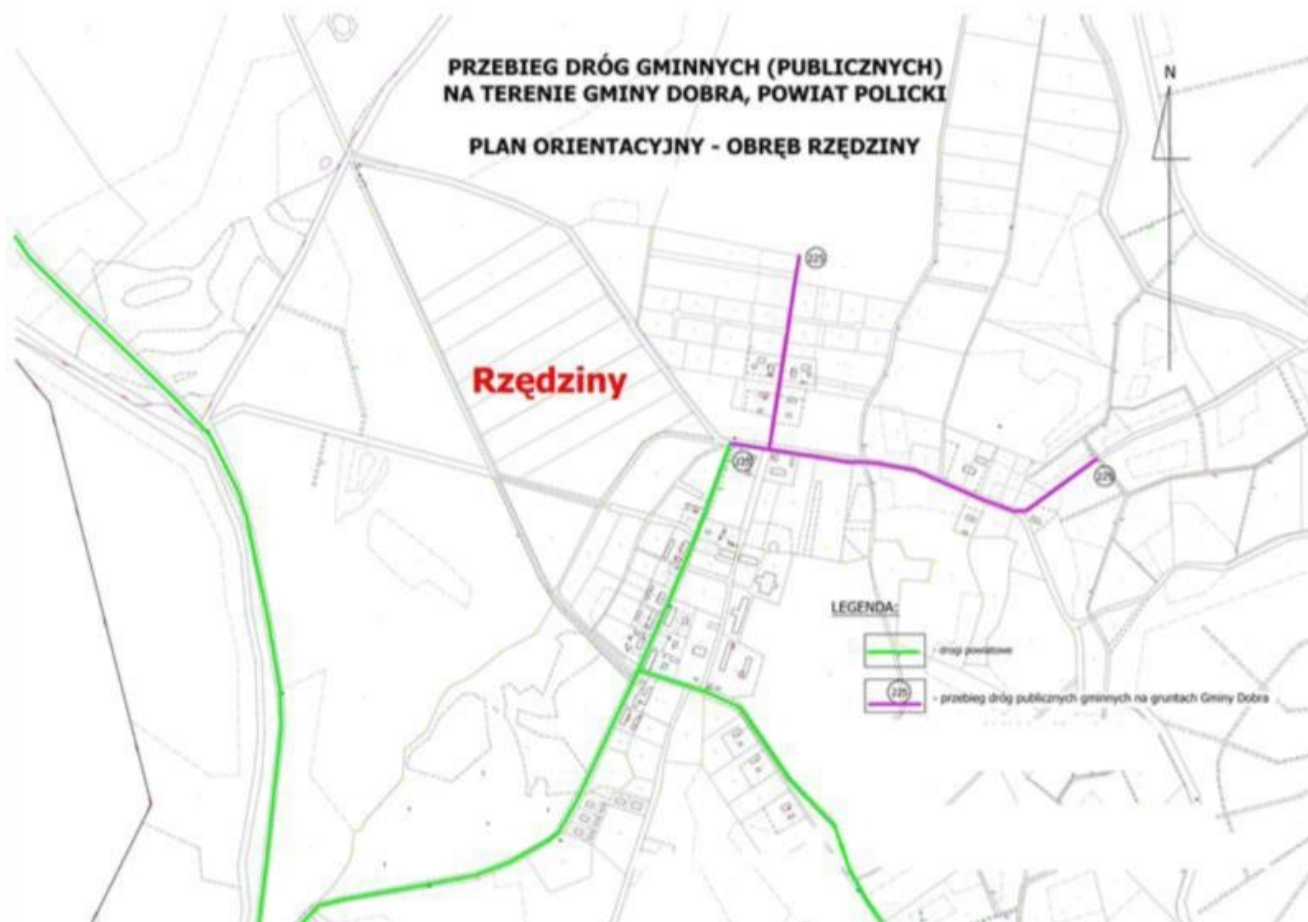

Załącznik Nr 29 do uchwały Nr XXXV/471/2022

Rady Gminy Dobra

z dnia 21 września 2022 r.

Załącznik Nr 30 do uchwały Nr XXXV/471/2022
Rady Gminy Dobra
z dnia 21 września 2022 r.

Nr ewidencyjny drogi	Nazwa ulicy	Przebieg drogi	Obręb
1	2	3	4
225		od drogi powiatowej do końca drogi	Rzędziny