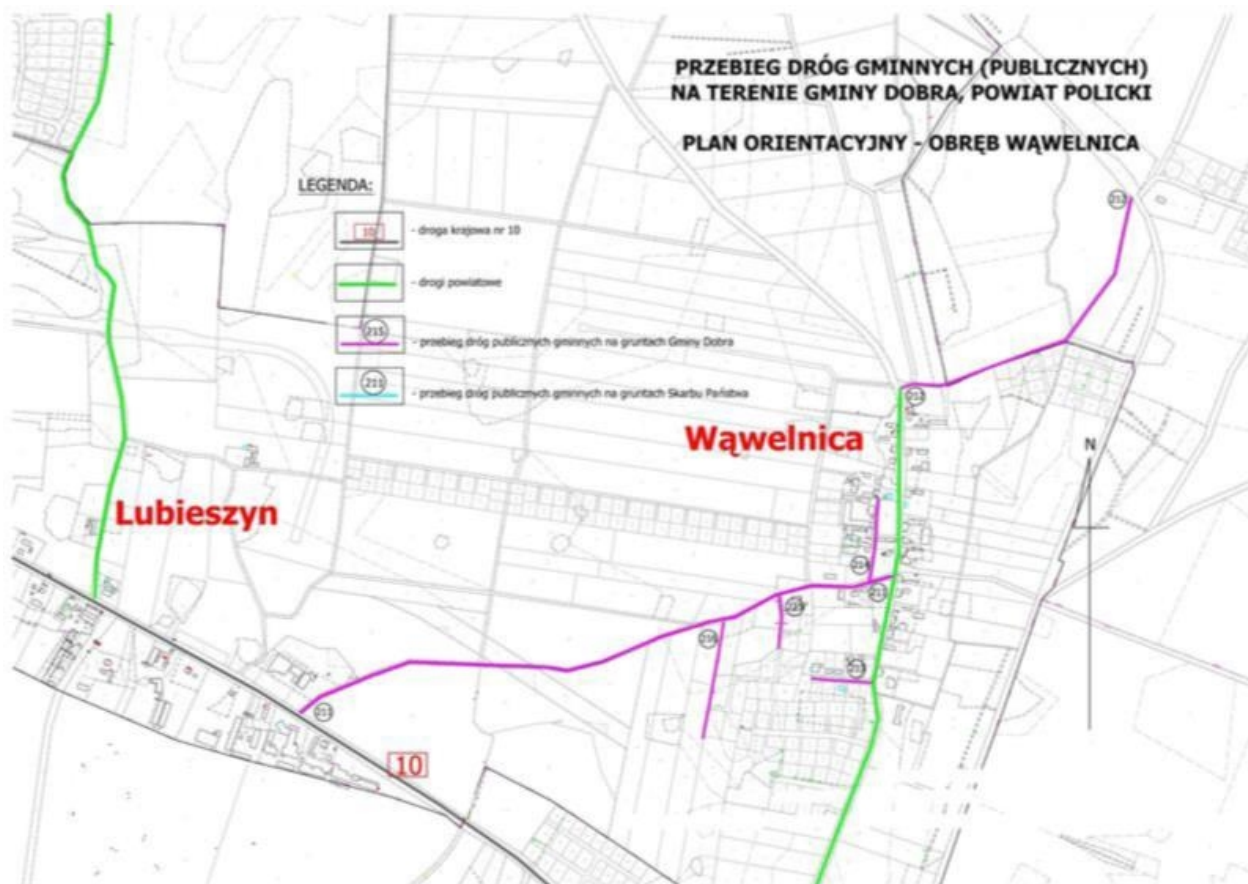

Załącznik Nr 15 do uchwały Nr XXXV/471/2022

Rady Gminy Dobra

z dnia 21 września 2022 r.

Załącznik Nr 16 do uchwały Nr XXXV/471/2022
Rady Gminy Dobra
z dnia 21 września 2022 r.

Nr ewidencyjny drogi	Nazwa ulicy	Przebieg drogi	Obręb
1	2	3	4
211		od drogi powiatowej do DK 10	Wąwelnica
212		od drogi powiatowej do m. Redlica	Wąwelnica
213	ul. Rodzinna	od drogi powiatowej do końca drogi	Wąwelnica
214		od drogi Nr 211 do końca drogi	Wąwelnica
215	ul. Malwiny	od drogi Nr 211 do końca drogi	Wąwelnica
216	ul. Malwiny	od drogi Nr 211 do końca drogi	Wąwelnica