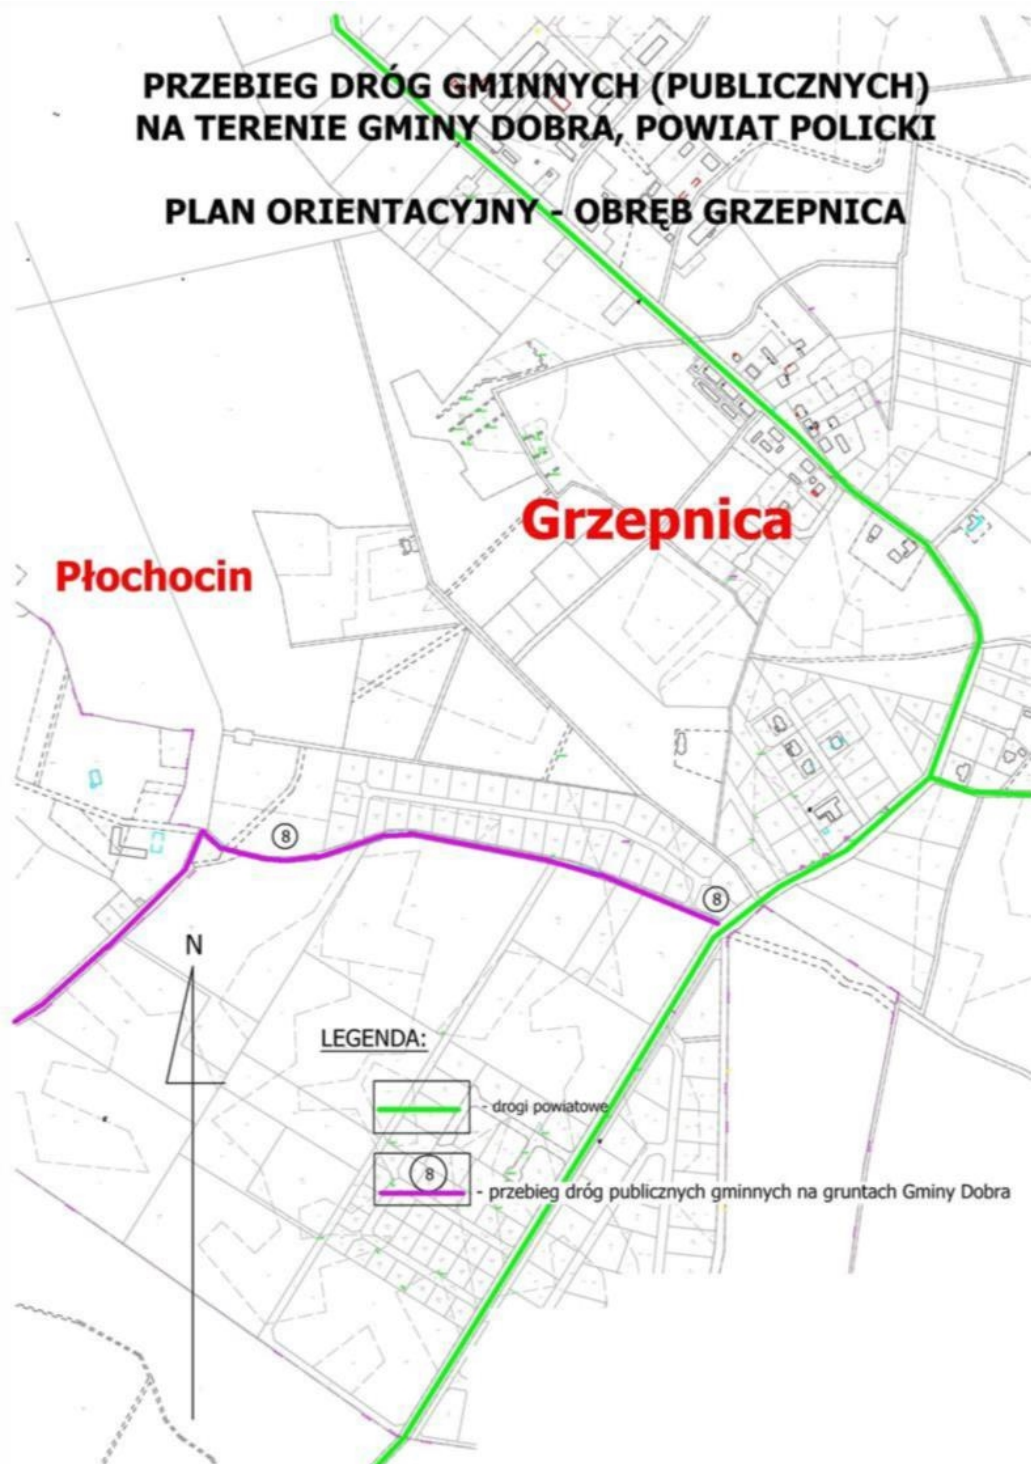

Załącznik Nr 25 do uchwały Nr XXXV/471/2022
Rady Gminy Dobra
z dnia 21 września 2022 r.

Załącznik Nr 26 do uchwały Nr XXXV/471/2022
Rady Gminy Dobra
z dnia 21 września 2022 r.

Nr ewidencyjny drogi	Nazwa ulicy	Przebieg drogi	Obręb
1	2	3	4
8	Malachitowa	od m. Dobra do drogi powiatowej	Grzepnica