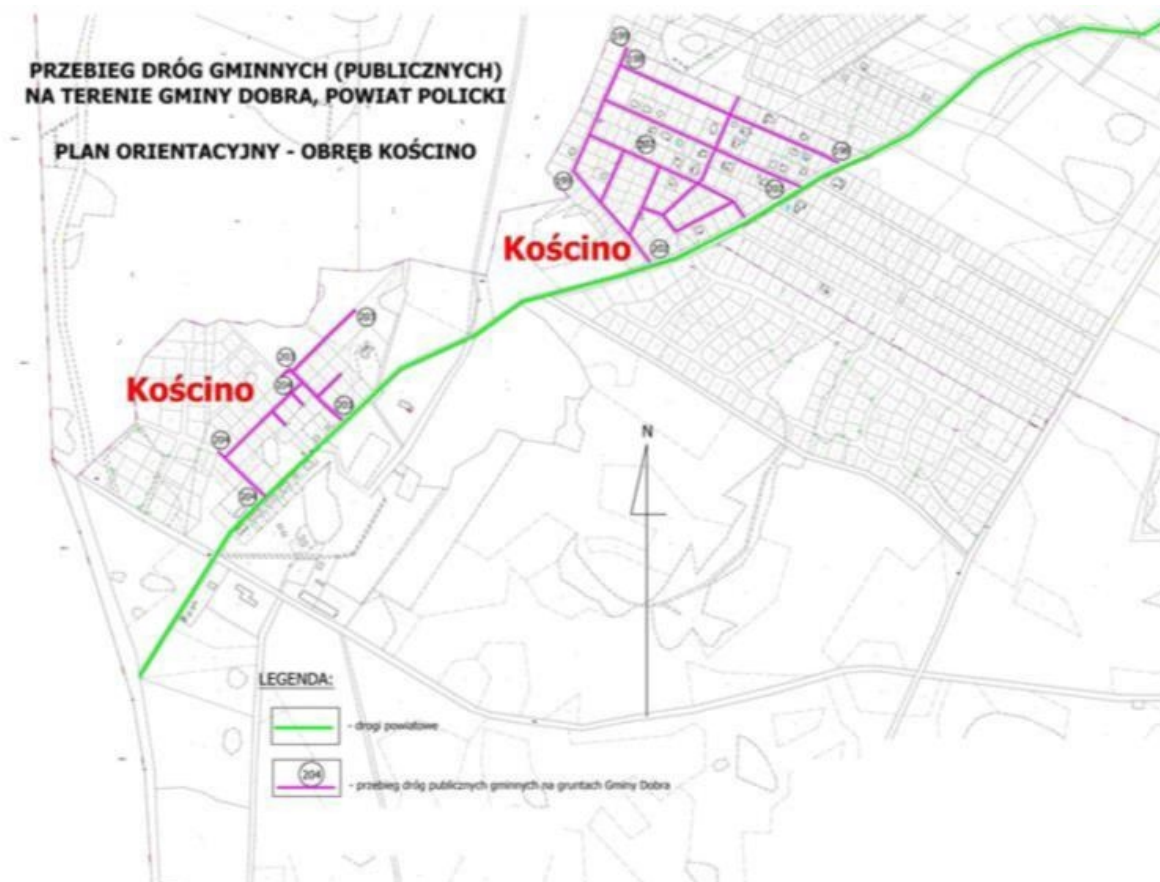

Załącznik Nr 11 do uchwały Nr XXXV/471/2022

Rady Gminy Dobra

z dnia 21 września 2022 r.

Załącznik Nr 12 do uchwały Nr XXXV/471/2022
Rady Gminy Dobra
z dnia 21 września 2022 r.

Nr ewidencyjny drogi	Nazwa ulicy	Przebieg drogi	Obręb
1	2	3	4
198	ul. Łabędzia	od drogi powiatowej do ulicy Żurawiej	Kościno
199	ul. Żurawia	od drogi powiatowej do ulicy Norki	Kościno
202	ul. Czapli ul. Sowy ul. Sójki ul. Sroki ul. Bażanta ul. Zięby	od drogi powiatowej do ulicy Żurawiej	Kościno
203	ul. Drozda	od drogi powiatowej do ulicy Kruka	Kościno
204	ul. Kruka	od drogi powiatowej do ulicy Drozda	Kościno