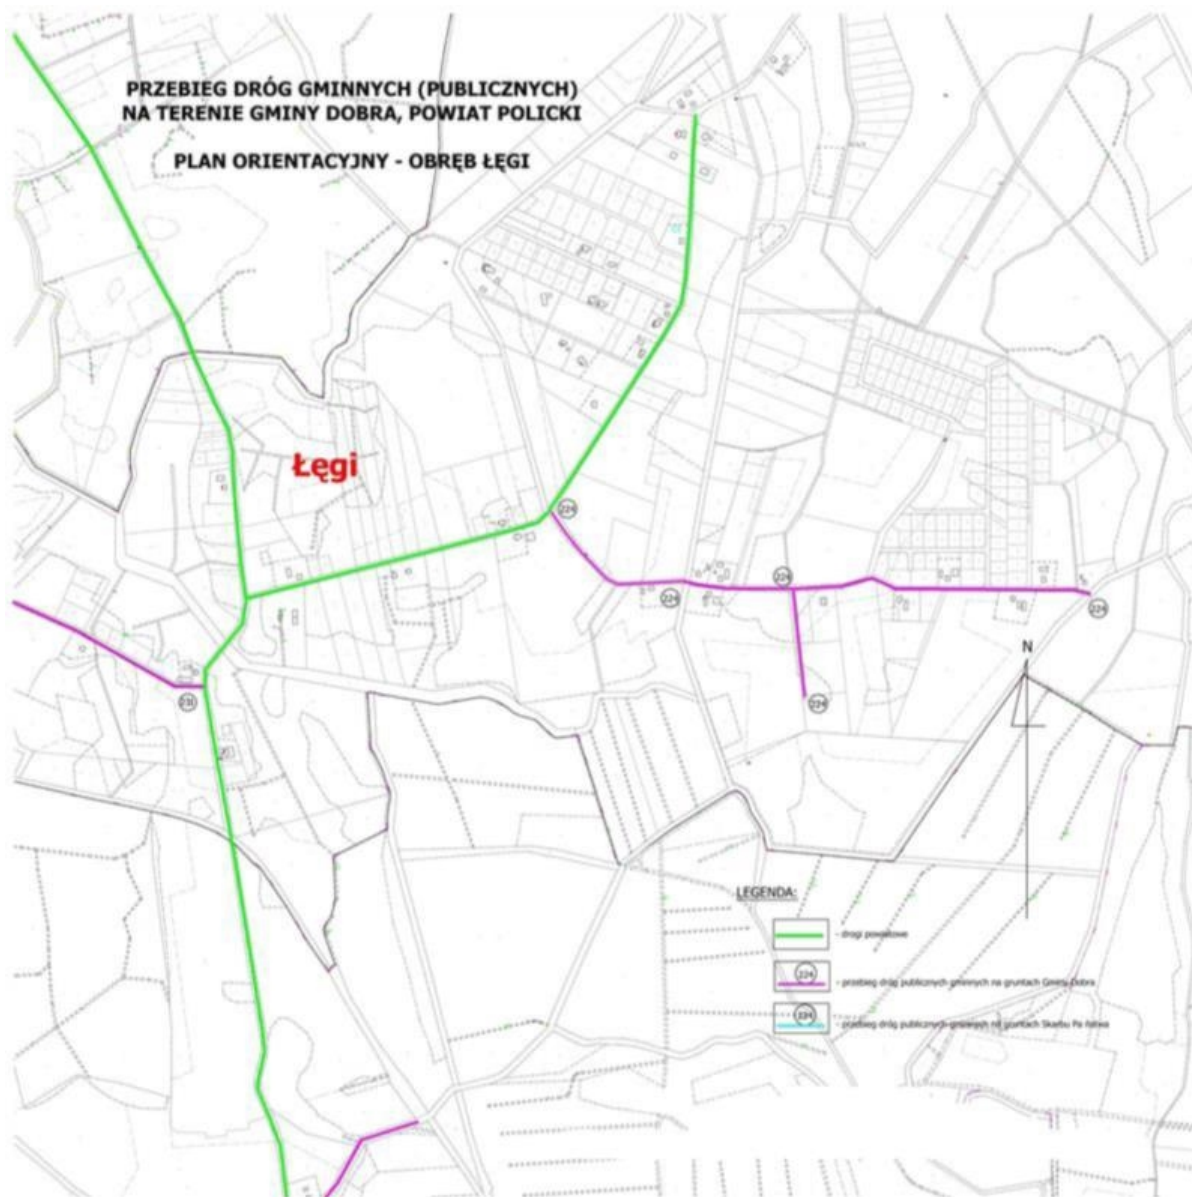

Załącznik Nr 27 do uchwały Nr XXXV/471/2022

Rady Gminy Dobra

z dnia 21 września 2022 r.

Załącznik Nr 28 do uchwały Nr XXXV/471/2022
Rady Gminy Dobra
z dnia 21 września 2022 r.

Nr ewidencyjny drogi	Nazwa ulicy	Przebieg drogi	Obręb
1	2	3	4
224	ul. Wschodnia	od ulicy na Świdwie do końca drogi	Łęgi
231	ul. Zachodnia	od ulicy Północnej do drogi powiatowej	Łęgi