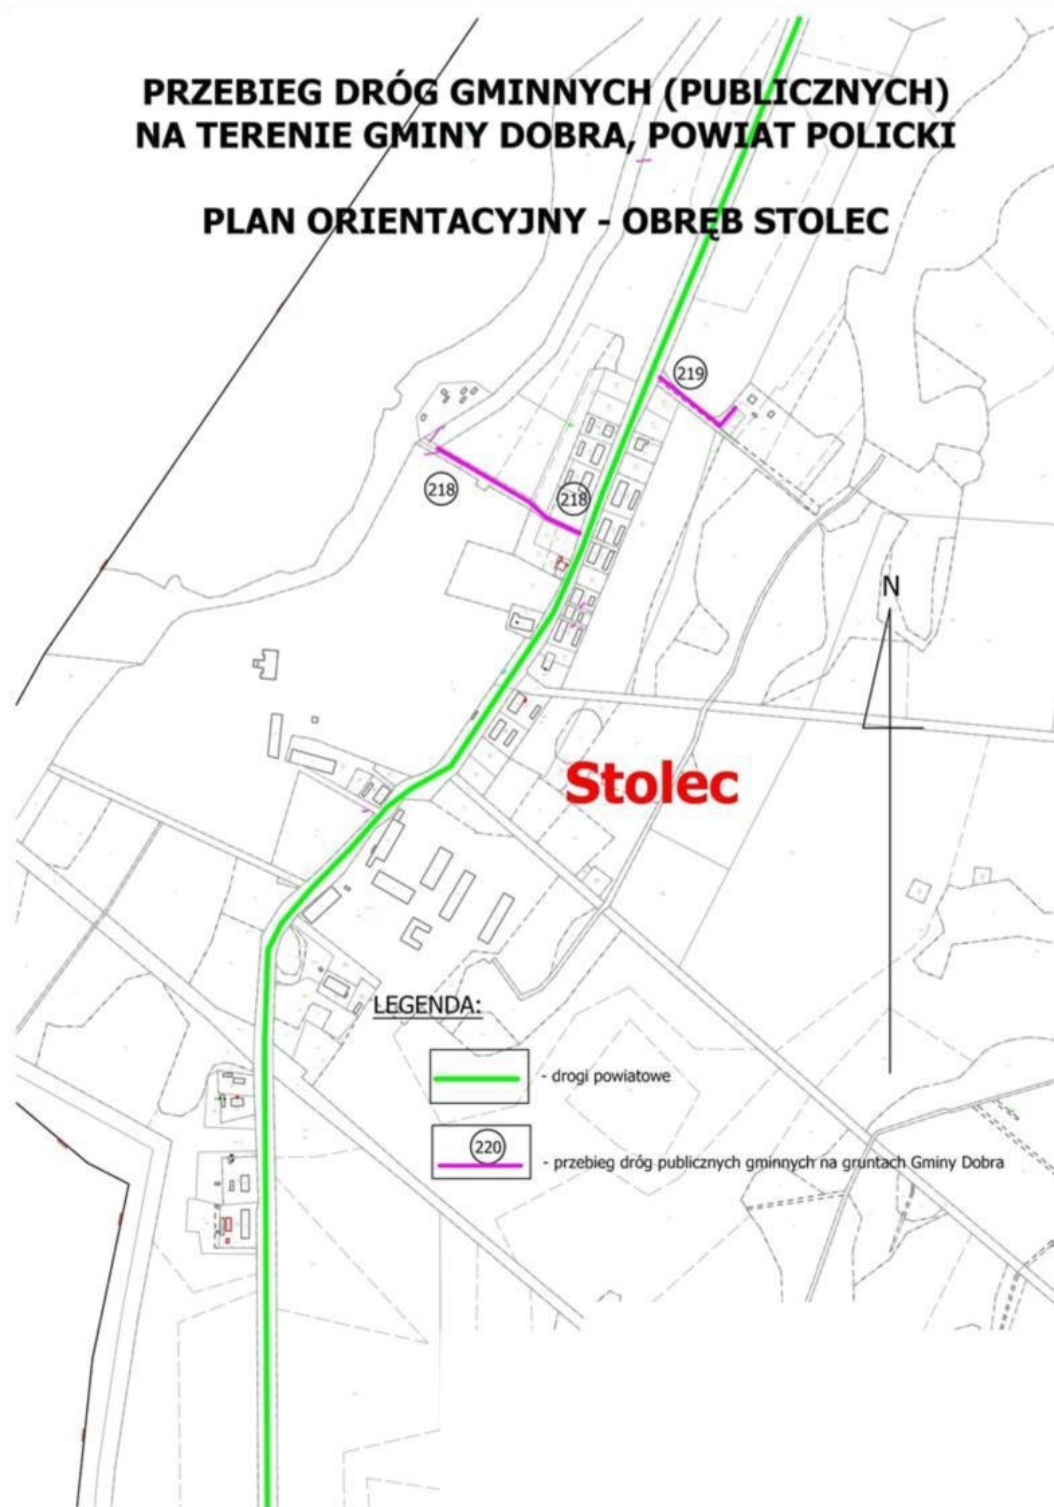

Załącznik Nr 21 do uchwały Nr XXXV/471/2022
Rady Gminy Dobra
z dnia 21 września 2022 r.

Załącznik Nr 22 do uchwały Nr XXXV/471/2022
Rady Gminy Dobra
z dnia 21 września 2022 r.

Nr ewidencyjny drogi	Nazwa ulicy	Przebieg drogi	Obręb
1	2	3	4
218		od drogi powiatowej do końca drogi	Stolec
219		od drogi powiatowej do końca drogi	Stolec