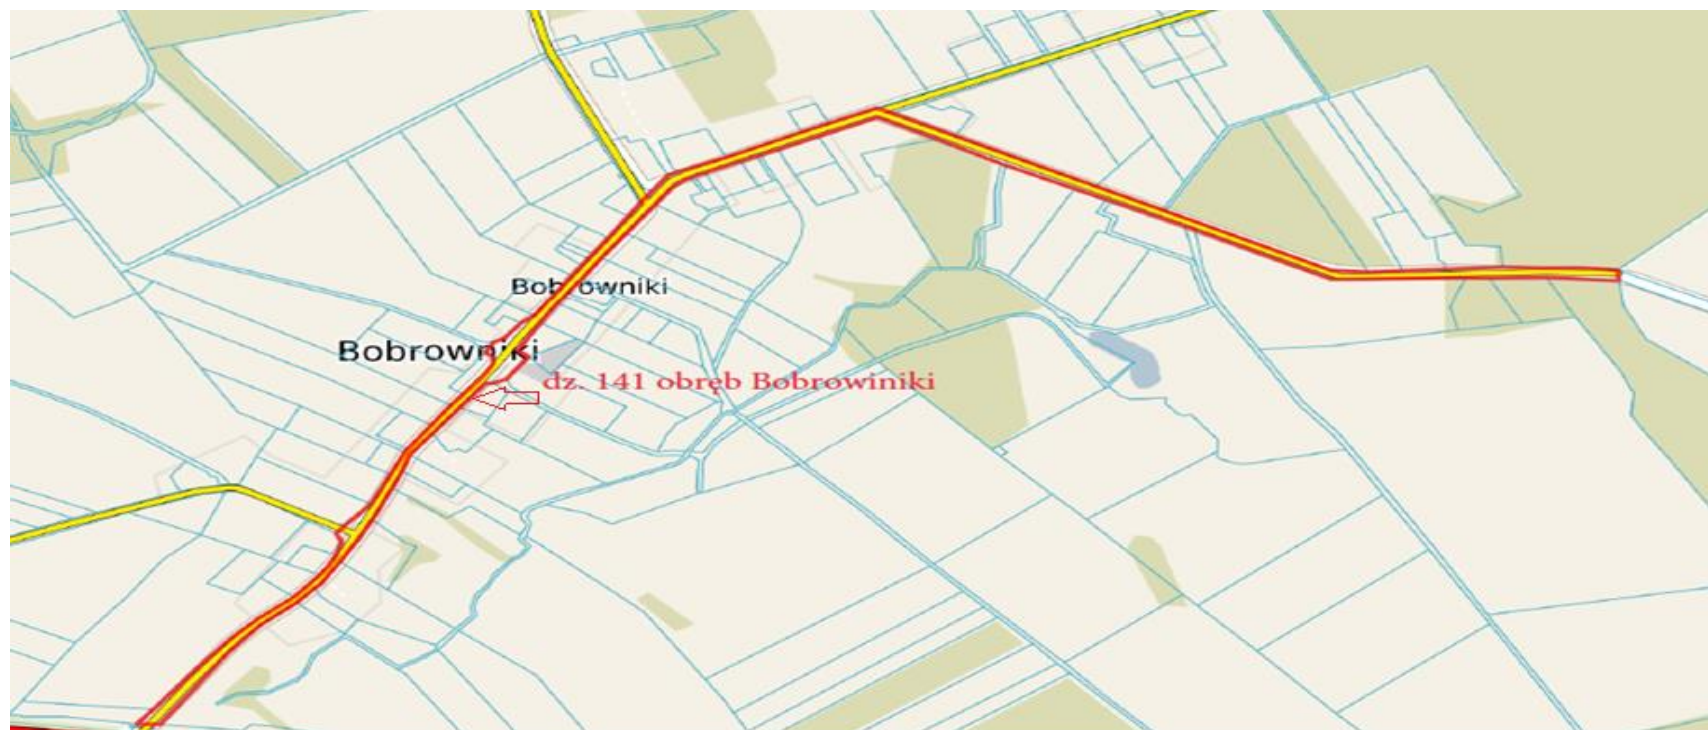

Załącznik do uchwały nr LI/332/2022
Rady Miejskiej w Chociwlu
z dnia 30 września 2022

Lokalizacja	Działka 141,221 ob. Bobrowniki
Własność	Gmina Chociwel