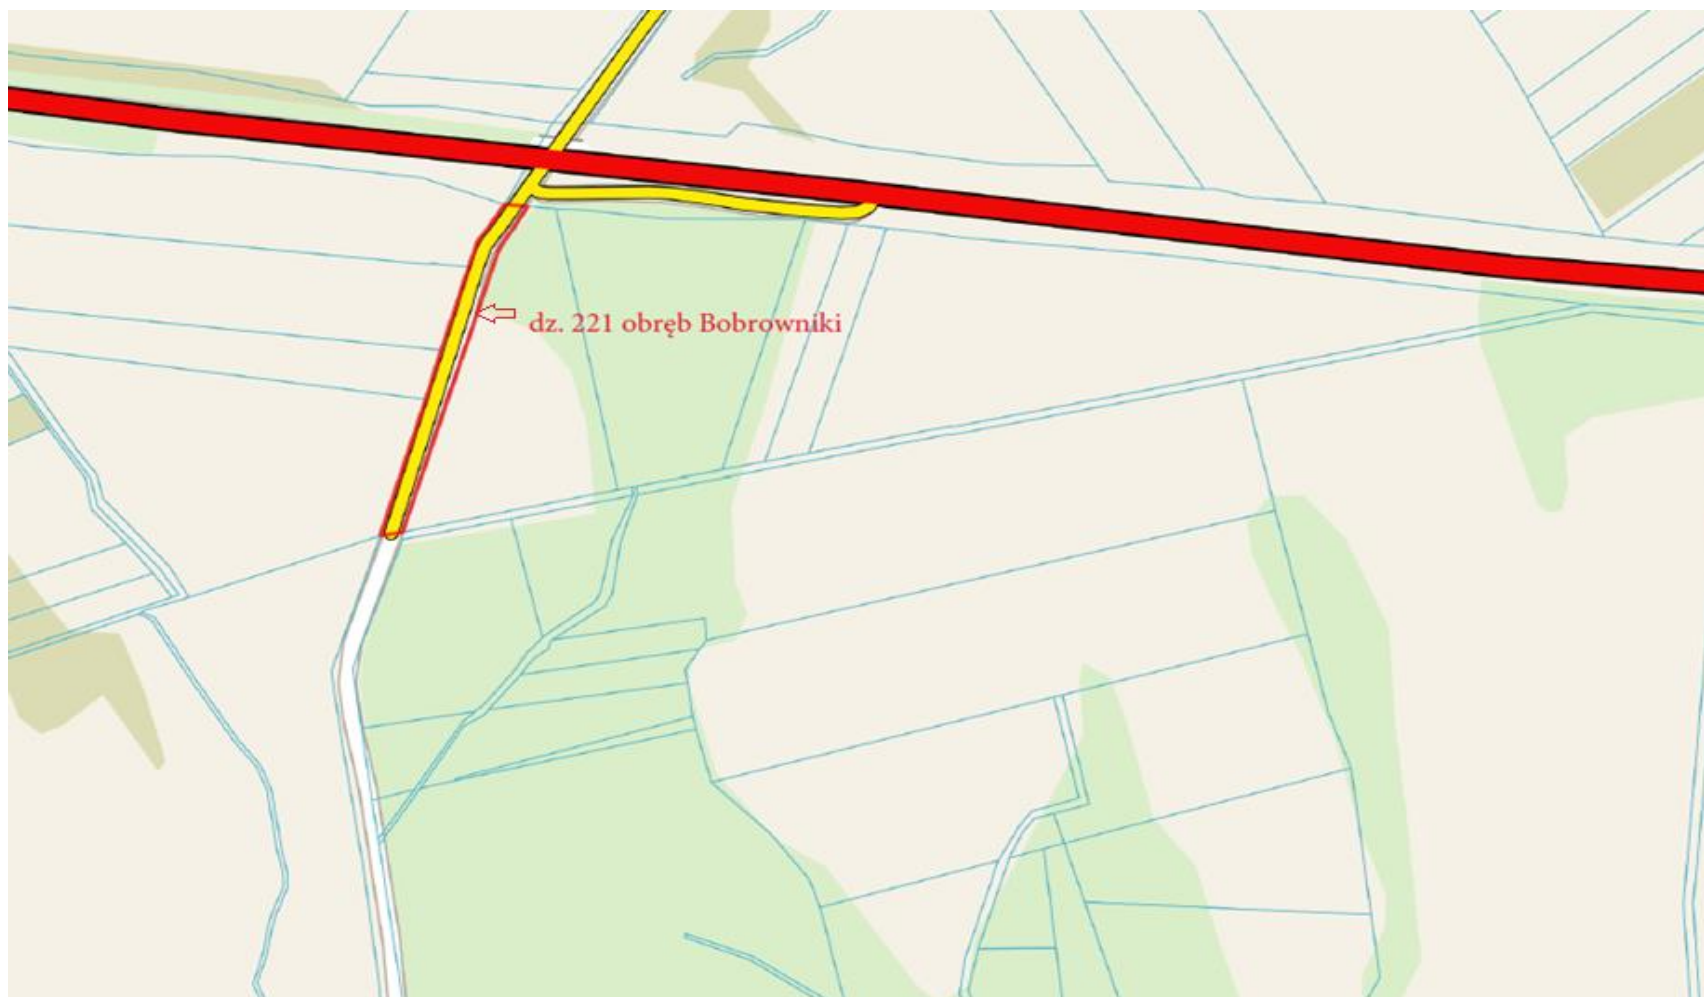

Przewodniczący Rady Miejskiej

**Robert Kawa**

Załącznik do uchwały nr LI/332/2022  
Rady Miejskiej w Chociwlu  
z dnia 30 września 2022

Lokalizacja	Działka 141,221 ob. Bobrowniki
Własność	Gmina Chociwel

Legenda :  - działka nr 141 obręb Bobrowniki