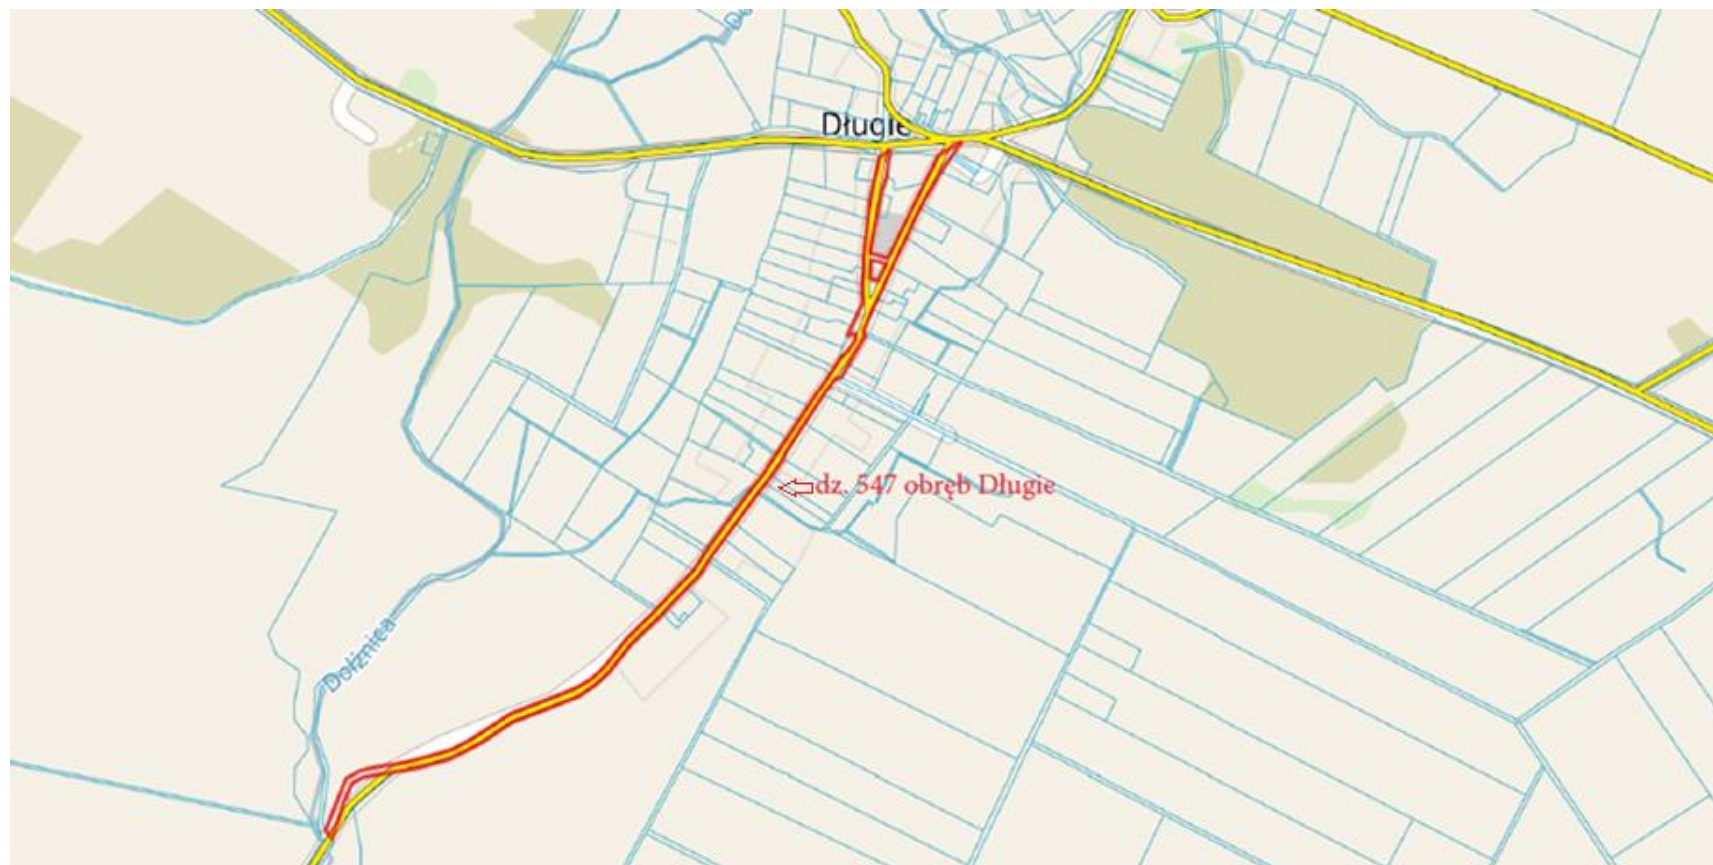

Lokalizacja	Działka 518,519 obręb Długie
Własność	Gmina Chociwel

Legenda :  - działka nr 518 obręb Długie

Legenda :  - działka nr 519 obręb Długie

Lokalizacja	działka 547,542 ob. Długie
Własność	Gmina Chociwel

Legenda :  - działka nr 547 obręb Długie

Legenda :  - działka nr 542 obręb Długie