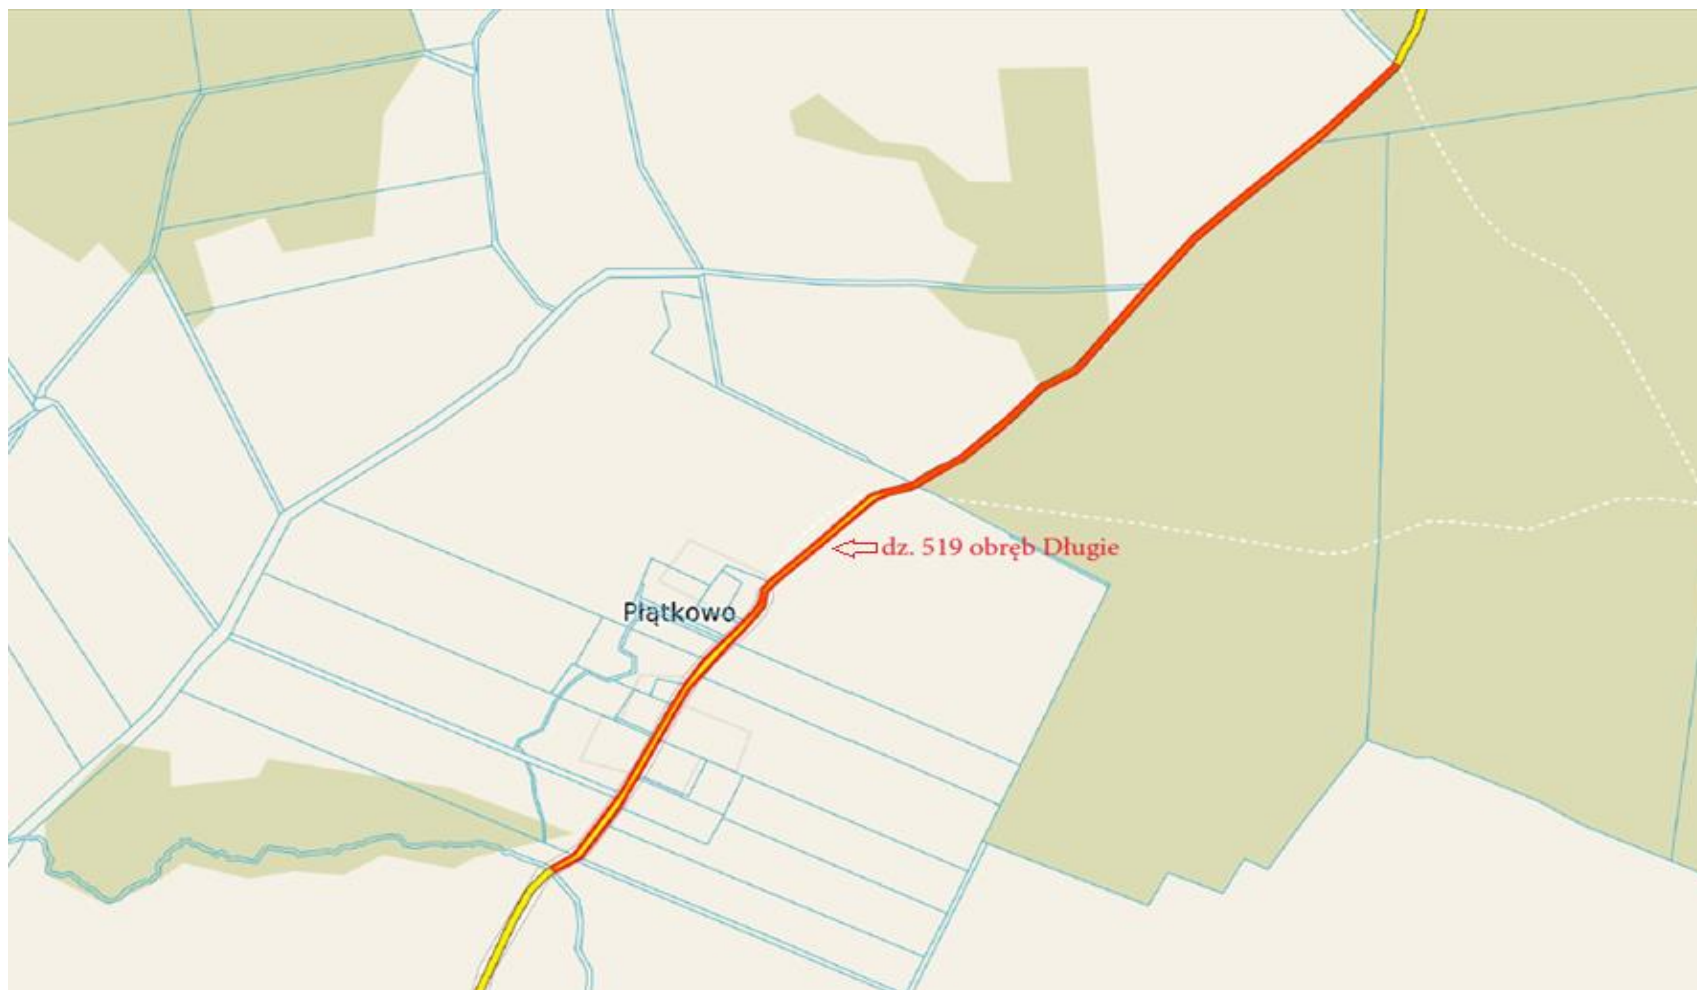

Legenda :  - działka nr 221 obręb Bobrowniki

Lokalizacja	Działka 11/1,11/2,11/3,17 ob. Lisowo
Własność	Gmina Chociwel

Legenda :  - działka nr 17 obręb Lisowo

Legenda:  - działka nr 11/1, 11/2 oraz 11/3 obręb Lisowo

Lokalizacja	Działka 518,519 obręb Długie
Własność	Gmina Chociwel

Legenda :  - działka nr 518 obręb Długie

Legenda :  - działka nr 519 obręb Długie

Lokalizacja	działka 547,542 ob. Długie
Własność	Gmina Chociwel