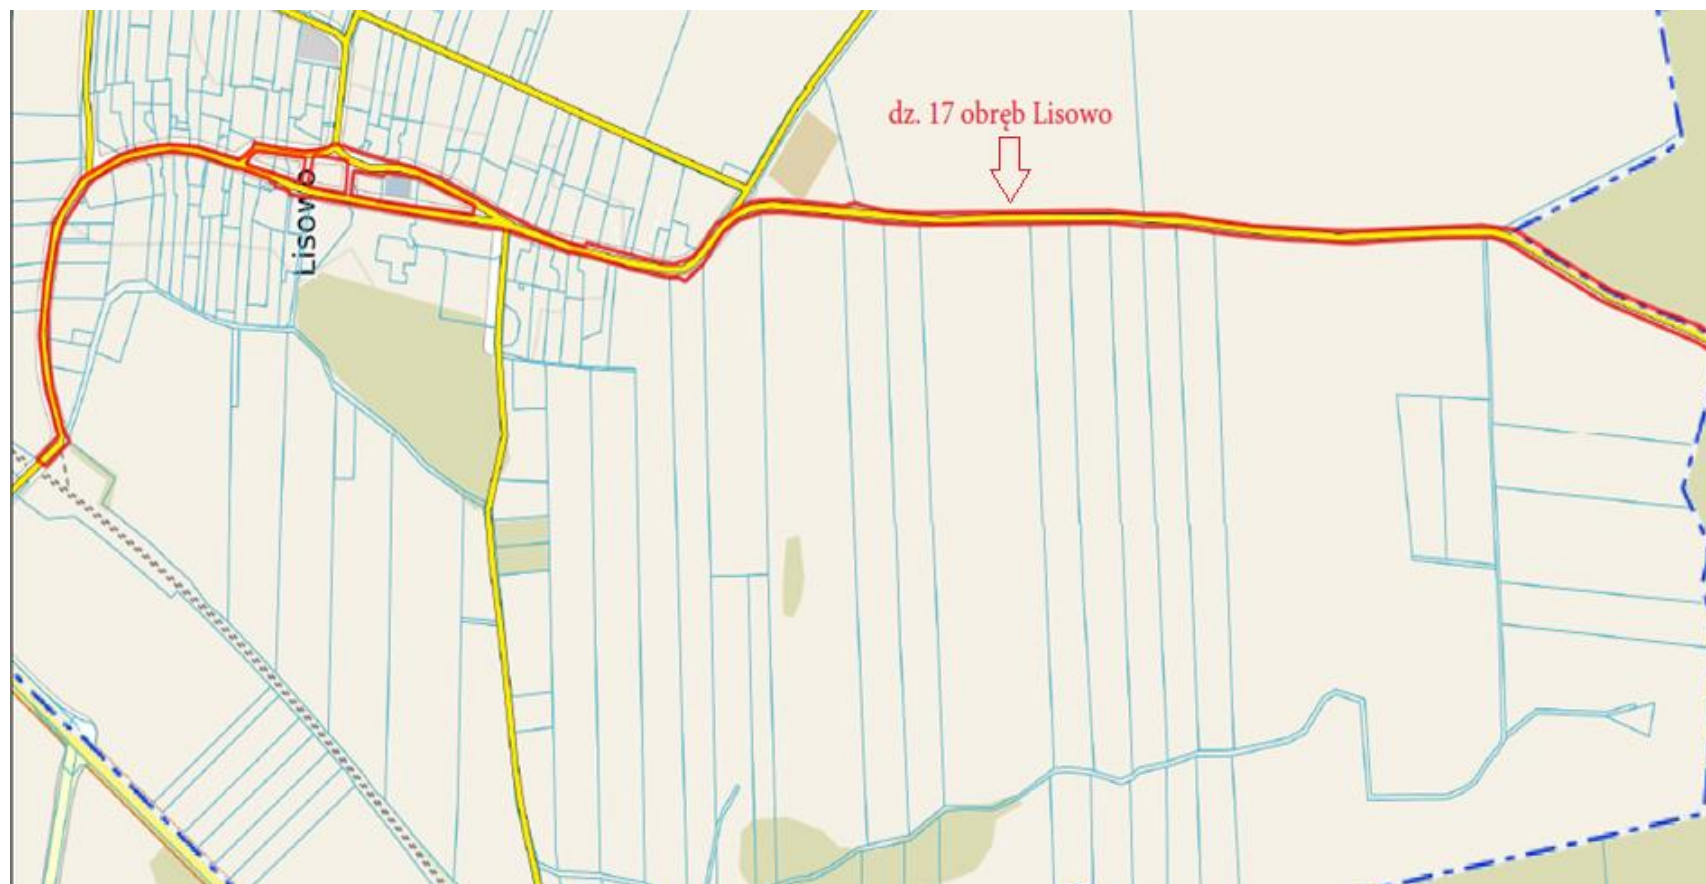

**§ 2.** Położenie i przebieg dróg gminnych wymienionych w § 1 oznaczony został na mapach stanowiącej załącznik do niniejszej uchwały.

**§ 3.** Wykonanie uchwały powierza się Burmistrzowi Chociwla.

**§ 4.** Uchwała podlega ogłoszeniu w Dzienniku Urzędowym Województwa Zachodniopomorskiego i wchodzi w życie z dniem 1 stycznia 2023 r.

Przewodniczący Rady Miejskiej

**Robert Kawa**

Załącznik do uchwały nr LI/332/2022  
Rady Miejskiej w Chociwlu  
z dnia 30 września 2022

Lokalizacja	Działka 141,221 ob. Bobrowniki
Własność	Gmina Chociwel

Legenda :  - działka nr 141 obręb Bobrowniki

Legenda :  - działka nr 221 obręb Bobrowniki

Lokalizacja	Działka 11/1,11/2,11/3,17 ob. Lisowo
Własność	Gmina Chociwel

Legenda :  - działka nr 17 obręb Lisowo

Legenda:  - działka nr 11/1, 11/2 oraz 11/3 obręb Lisowo

Lokalizacja	Działka 518,519 obręb Długie
Własność	Gmina Chociwel

Legenda :  - działka nr 518 obręb Długie

Legenda :  - działka nr 519 obręb Długie

Lokalizacja	działka 547,542 ob. Długie
Własność	Gmina Chociwel