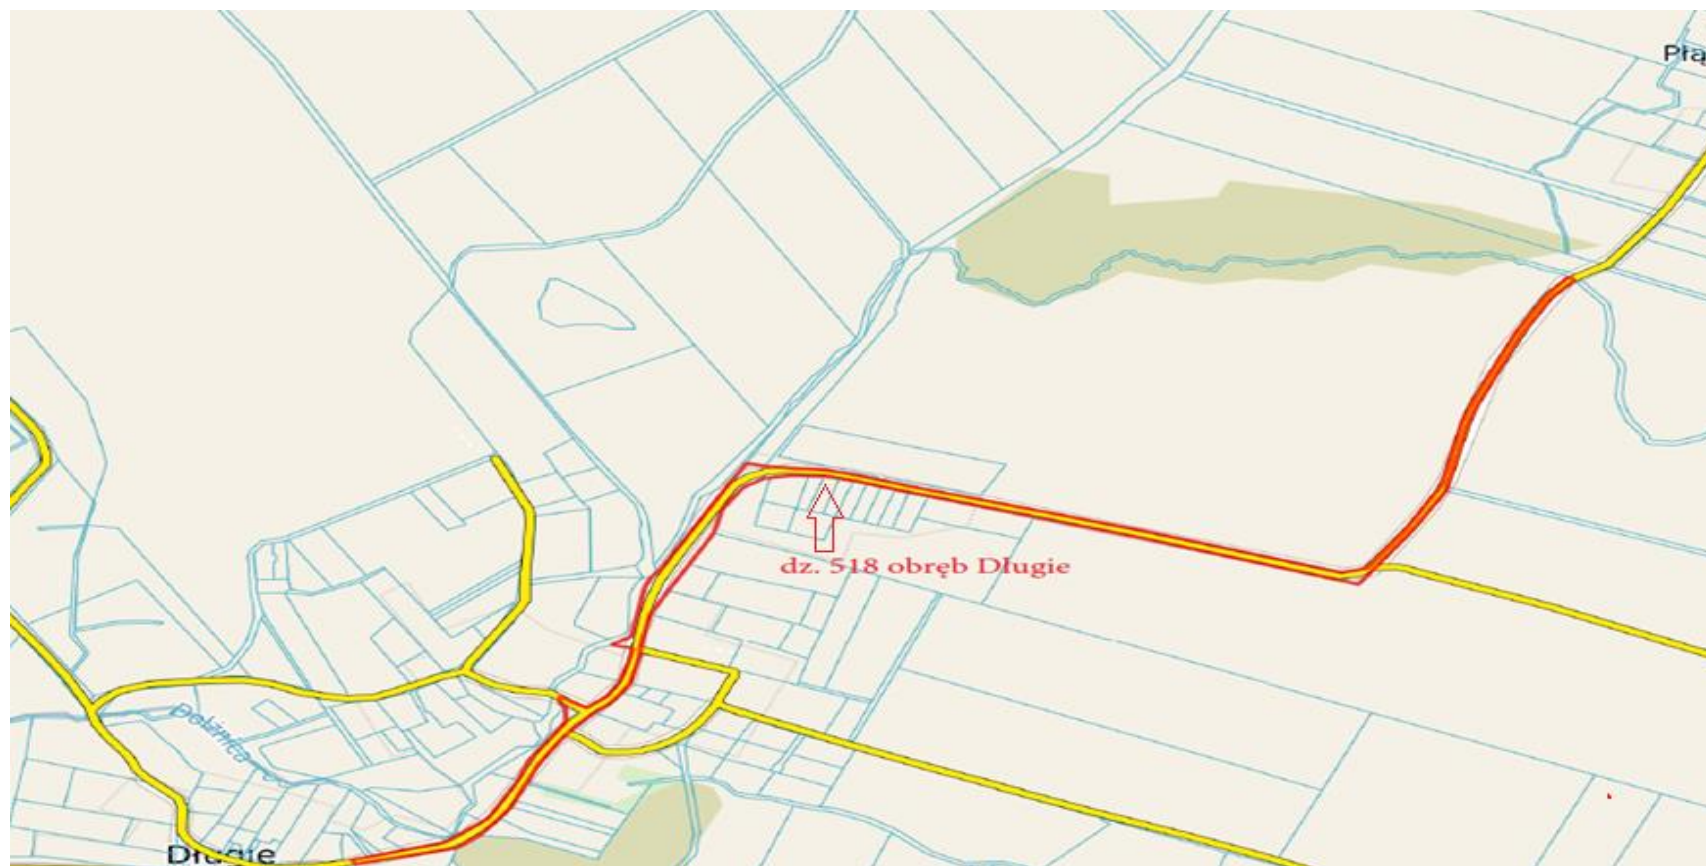

Legenda :  - działka nr 221 obręb Bobrowniki

Lokalizacja	Działka 11/1,11/2,11/3,17 ob. Lisowo
Własność	Gmina Chociwel

Legenda :  - działka nr 17 obręb Lisowo

Legenda:  - działka nr 11/1, 11/2 oraz 11/3 obręb Lisowo

Lokalizacja	Działka 518,519 obręb Długie
Własność	Gmina Chociwel

Legenda :  - działka nr 518 obręb Długie

Legenda :  - działka nr 519 obręb Długie

Lokalizacja	działka 547,542 ob. Długie
Własność	Gmina Chociwel