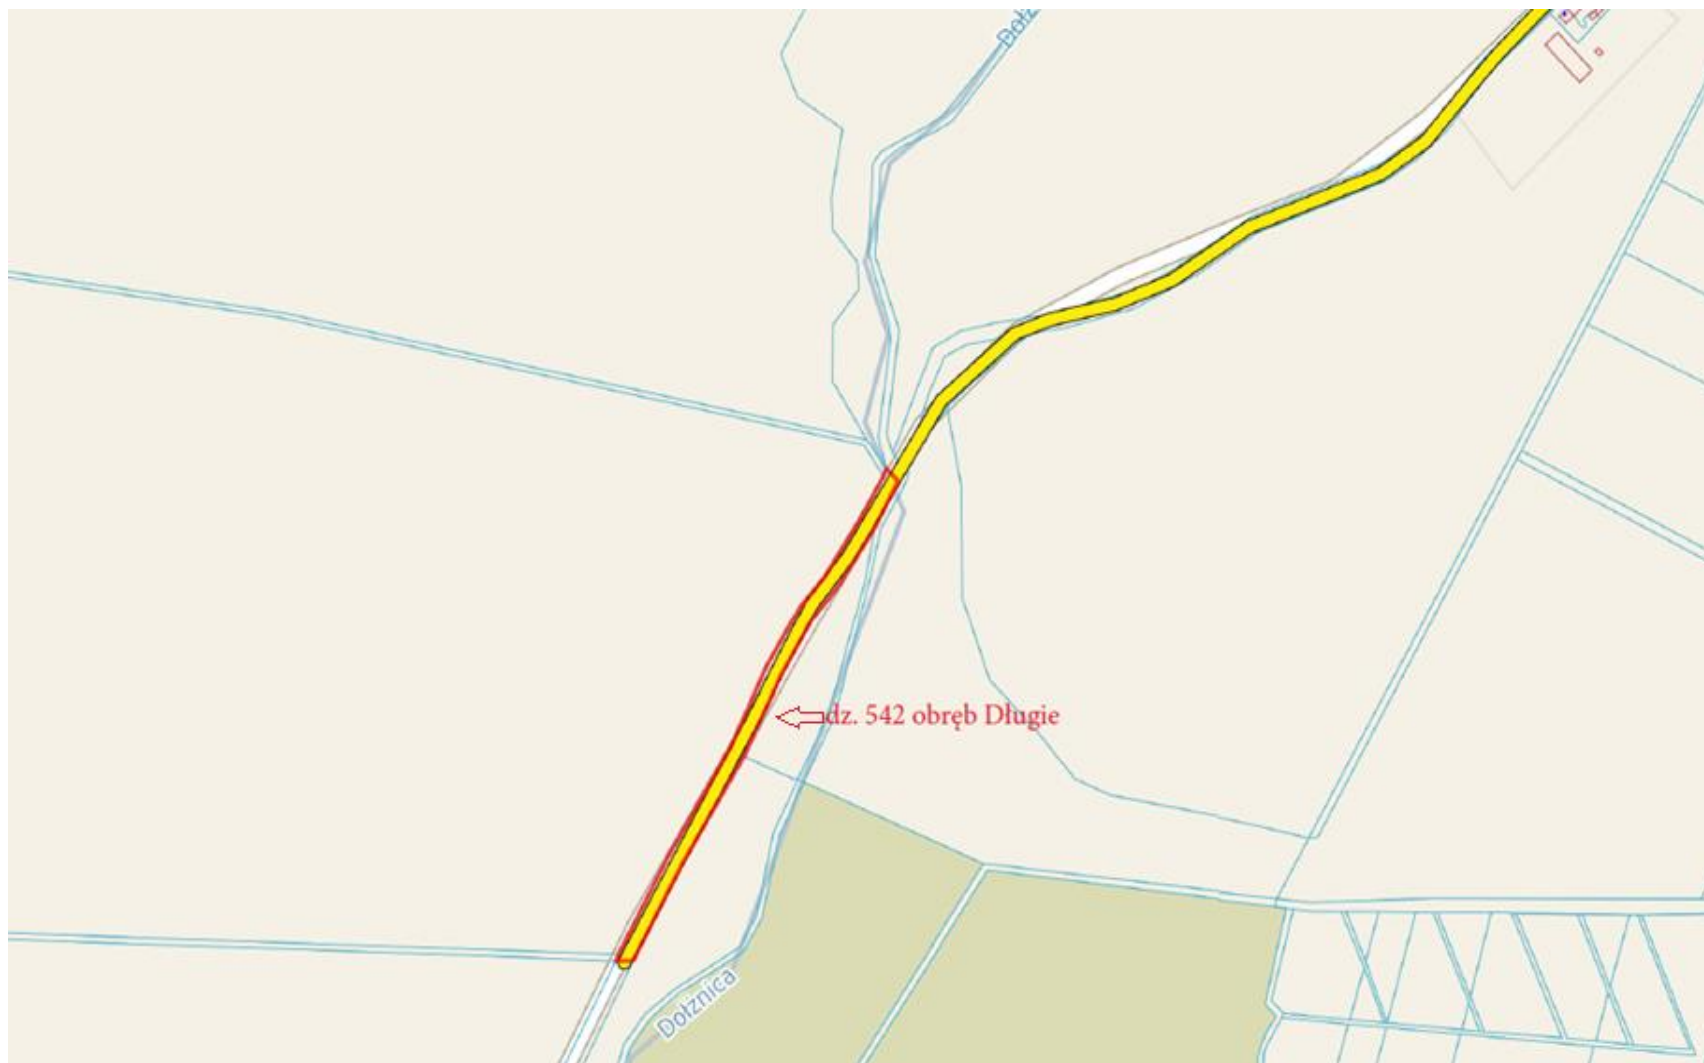

Legenda : - działka nr 542 obręb Długie