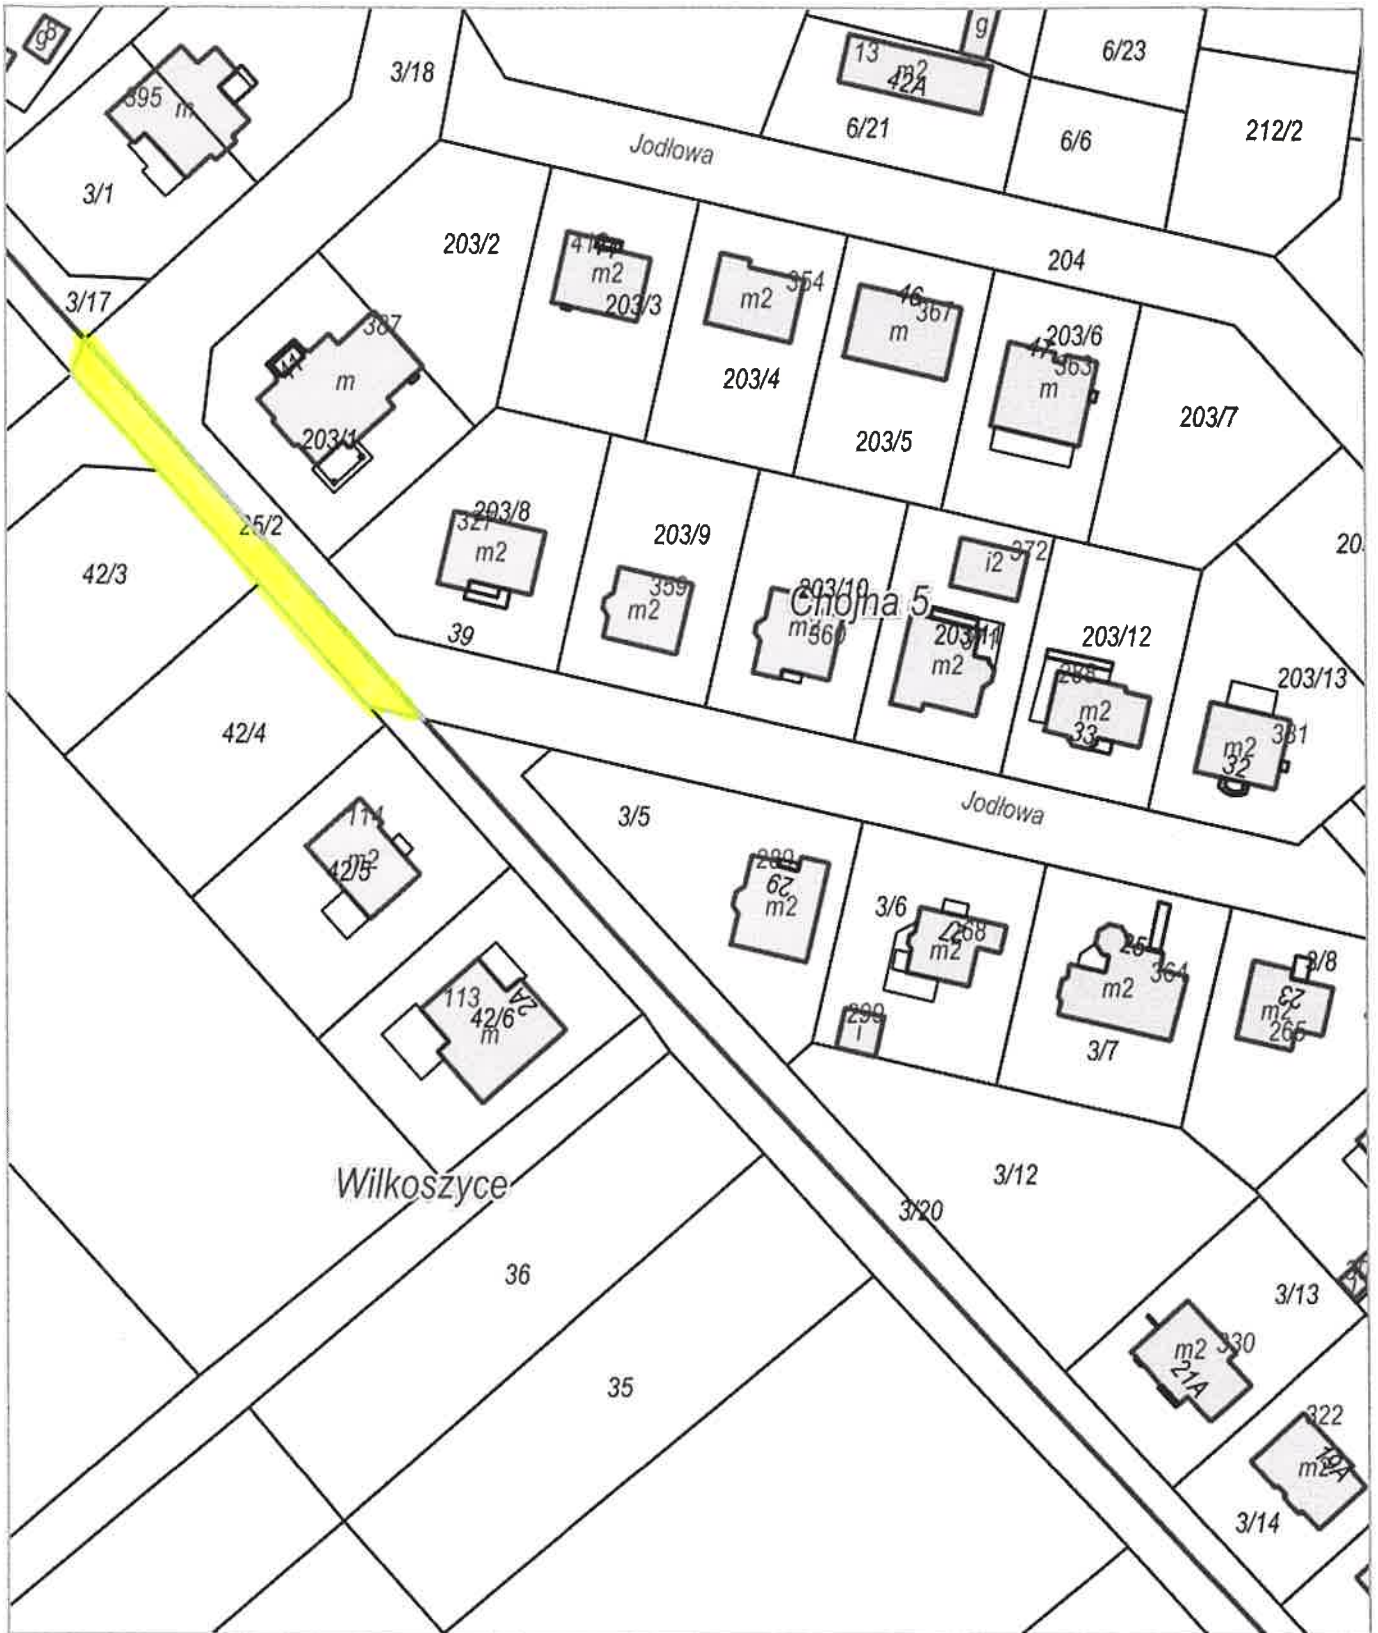

2. Przebieg ulicy określa załącznik graficzny nr 2 do niniejszej uchwały.

§ 3. 1. Nadać drodze gminnej, oznaczonej w ewidencji gruntów, jako działka nr 25/2 o pow. 0,0267 ha, położonej w obrębie Wilkoszyce, **nazwę ulica Jodłowa**.

x = 5869616.59, y = 5460527.43
Chojna 5, Chojna - M | Wilkoszyce, Chojna - G

skala 1: 2 000
układ współrzędnych 2000 strefa 5 (15°)

x = 5870045.56, y = 5460885.86

x = 5869616.59, y = 5460527.43
Chojna 5, Chojna - M | Wilkoszyce, Chojna - G

skala 1: 1 000
układ współrzędnych 2000 strefa 5 (15°)

x = 5870114.98, y = 5460667.20

x = 5869900.49, y = 5460487.99
Chojna 5, Chojna - M | Wilkoszyce, Chojna - G

skala 1: 2 000
układ współrzędnych 2000 strefa 5 (15°)

x = 5869548.77, y = 5460416.38

x = 5869119.80, y = 5460057.96
Chojna 8, Chojna - M | Wilkoszyce, Chojna - G