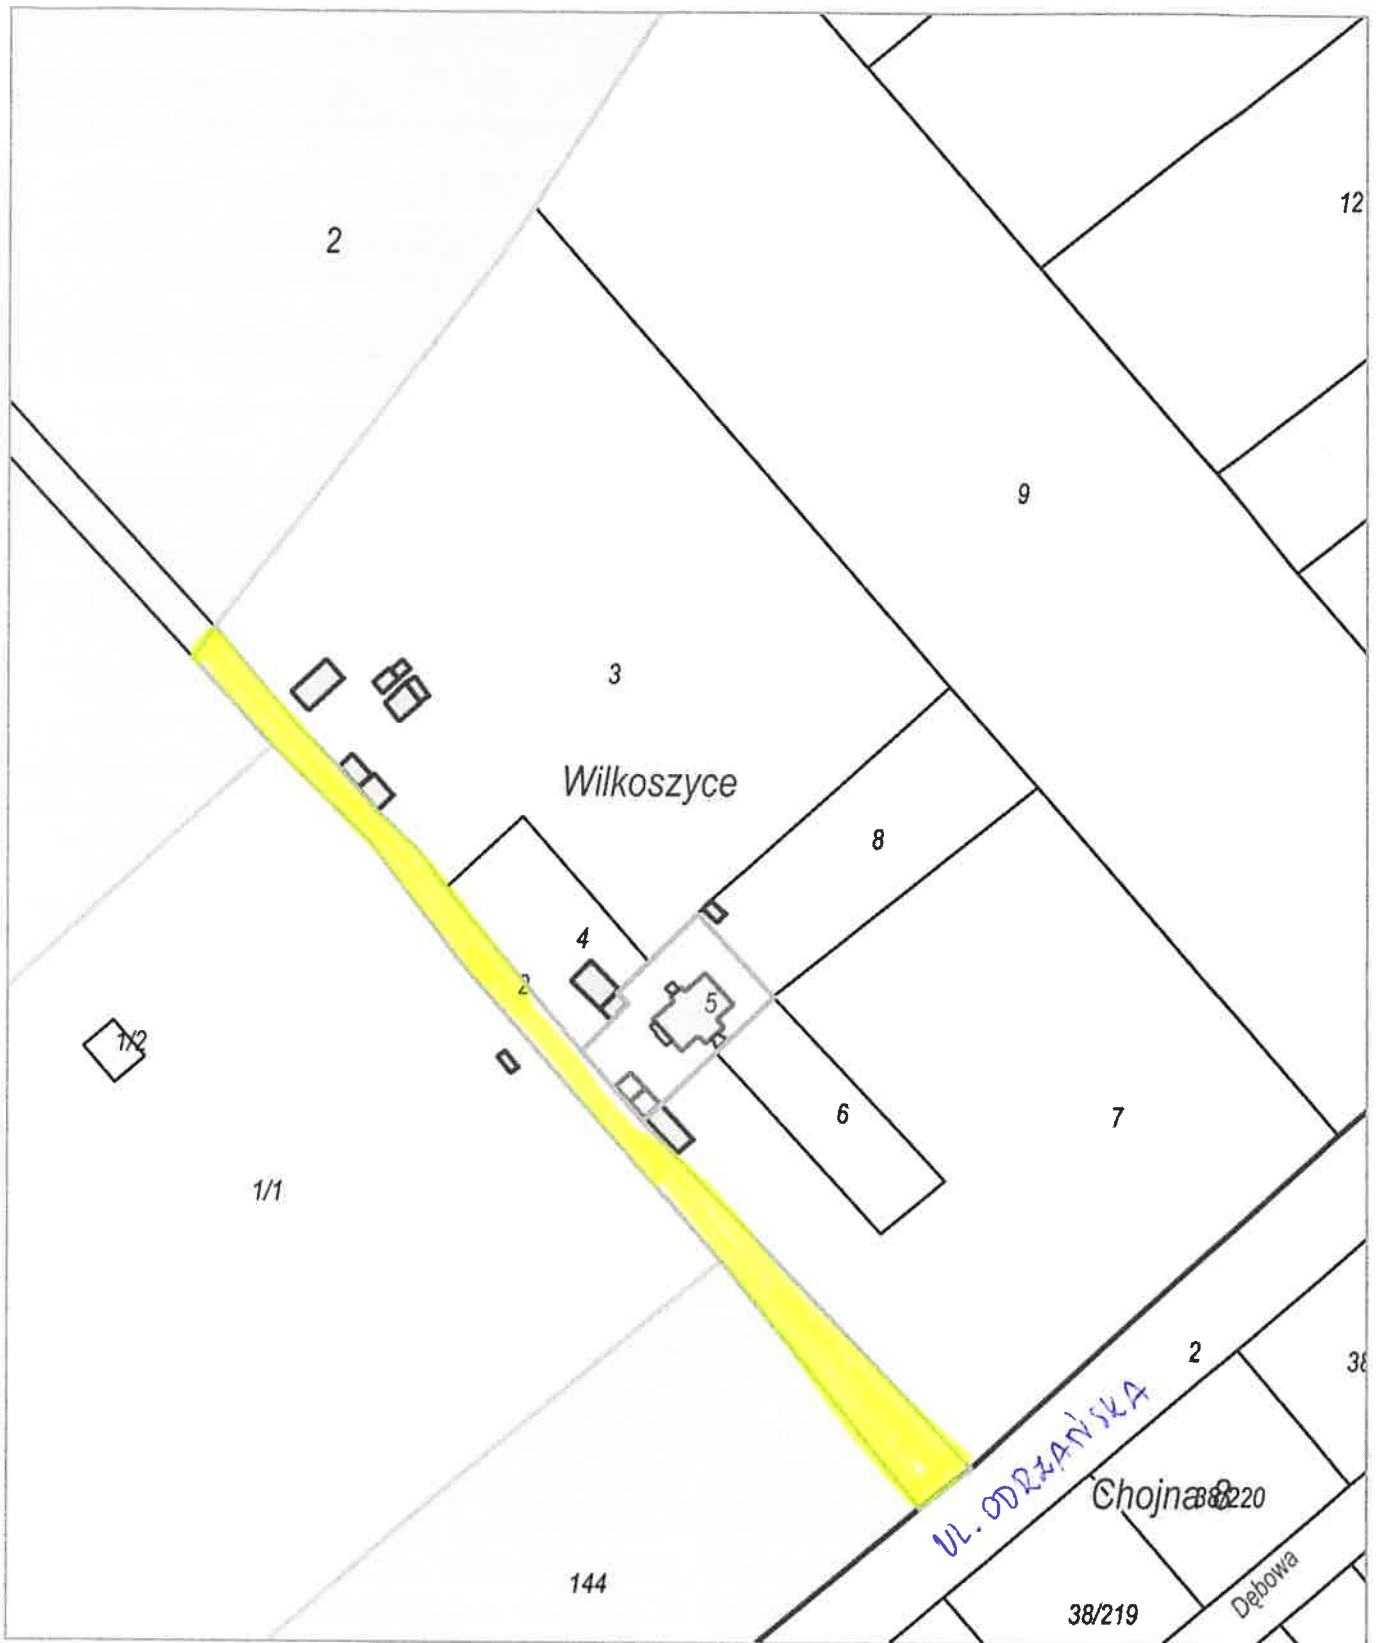

skala 1: 2 000
układ współrzędnych 2000 strefa 5 (15°)

x = 5869548.77, y = 5460416.38

x = 5869119.80, y = 5460057.96
Chojna 8, Chojna - M | Wilkoszyce, Chojna - G