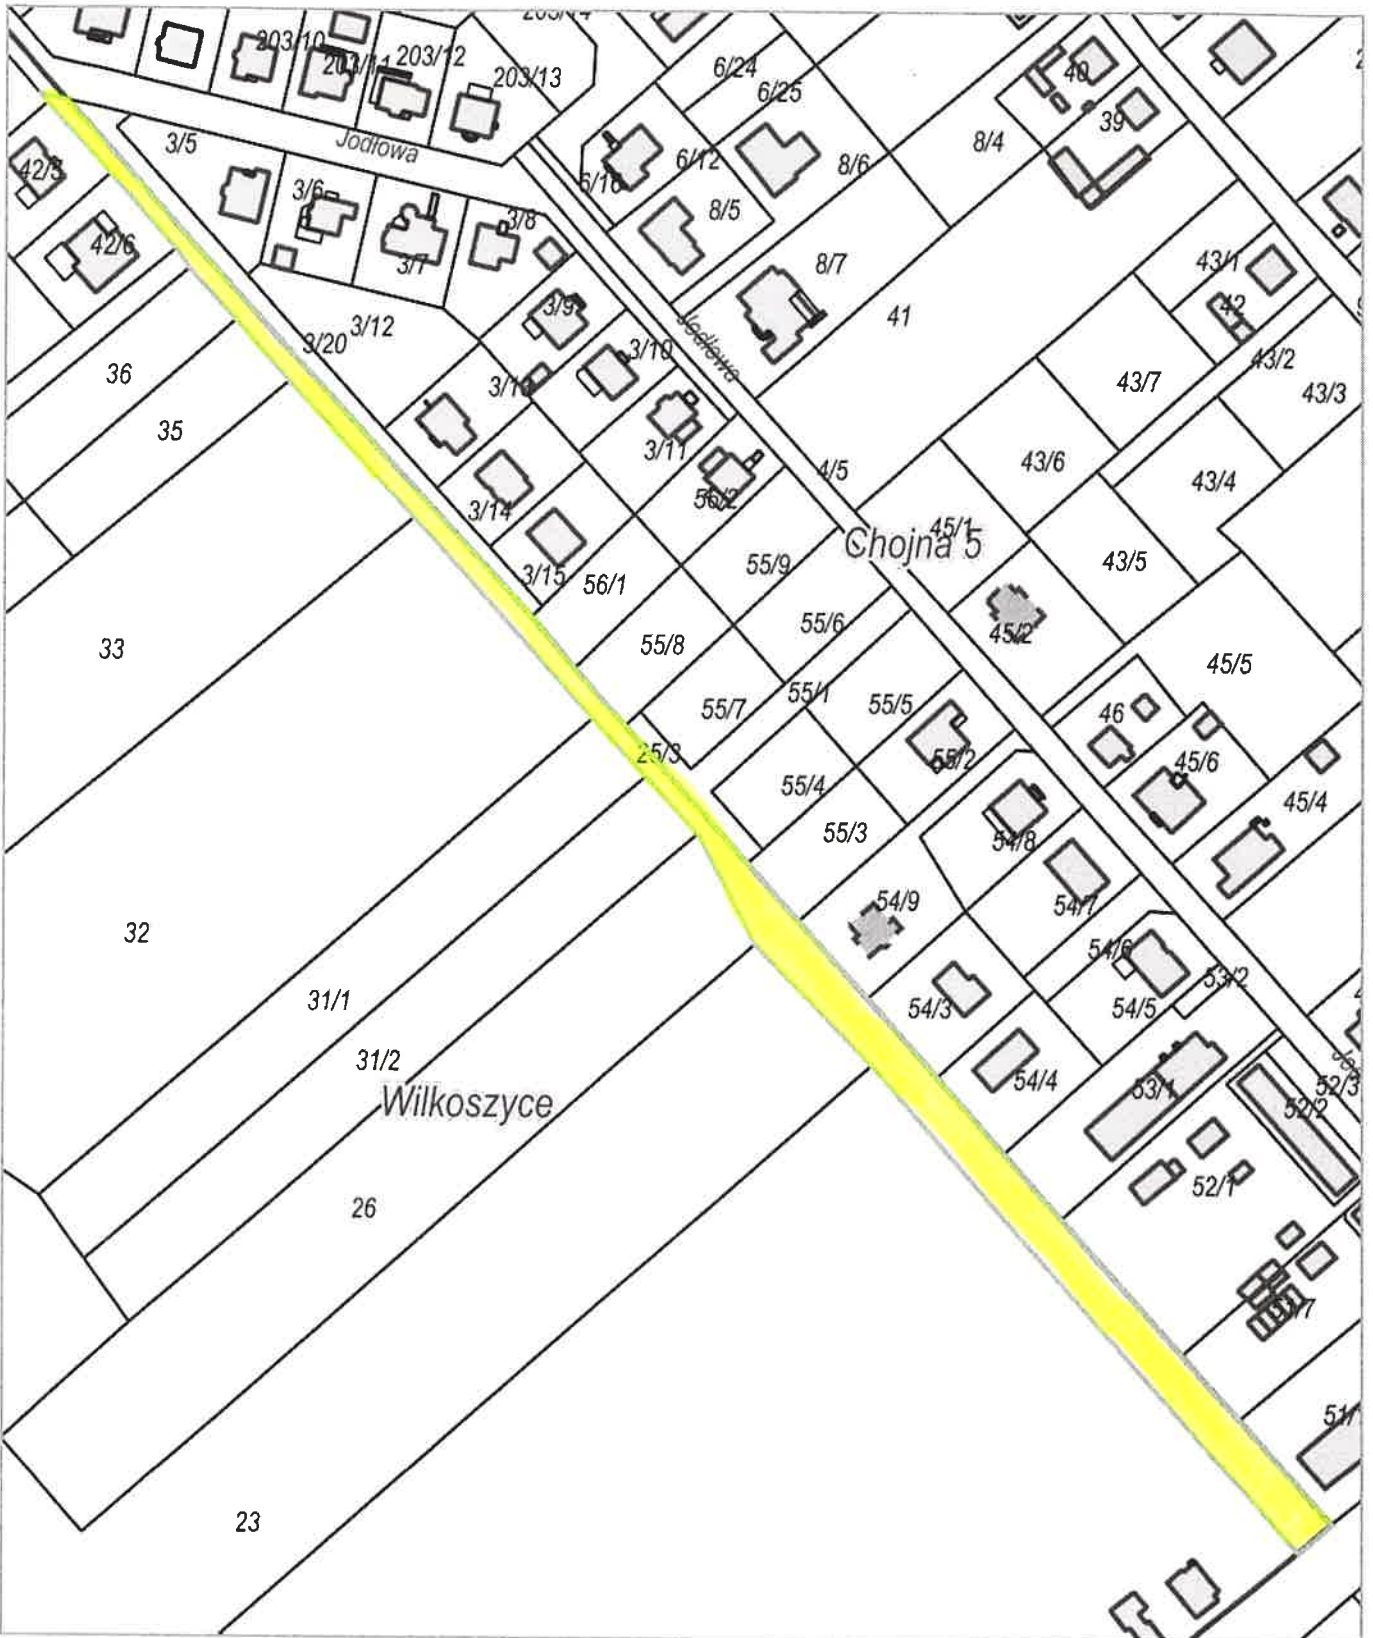

2. Przebieg ulicy określa załącznik graficzny nr 1 do niniejszej uchwały.

§ 2. 1. Zmienić nazwę ulicy Jodłowa, oznaczonej w ewidencji gruntów, jako działka nr 3/20 o pow. 0,0858 ha, położonej w obrębie 5 m. Chojna i nadać jej **nazwę Jałowcowa**.

2. Przebieg ulicy określa załącznik graficzny nr 2 do niniejszej uchwały.

§ 3. 1. Nadać drodze gminnej, oznaczonej w ewidencji gruntów, jako działka nr 25/2 o pow. 0,0267 ha, położonej w obrębie Wilkoszyce, **nazwę ulica Jodłowa**.

x = 5869616.59, y = 5460527.43
Chojna 5, Chojna - M | Wilkoszyce, Chojna - G

skala 1: 2 000
układ współrzędnych 2000 strefa 5 (15°)

x = 5870045.56, y = 5460885.86

x = 5869616.59, y = 5460527.43
Chojna 5, Chojna - M | Wilkoszyce, Chojna - G

x = 5869548.77, y = 5460416.38

x = 5869119.80, y = 5460057.96
Chojna 8, Chojna - M | Wilkoszyce, Chojna - G