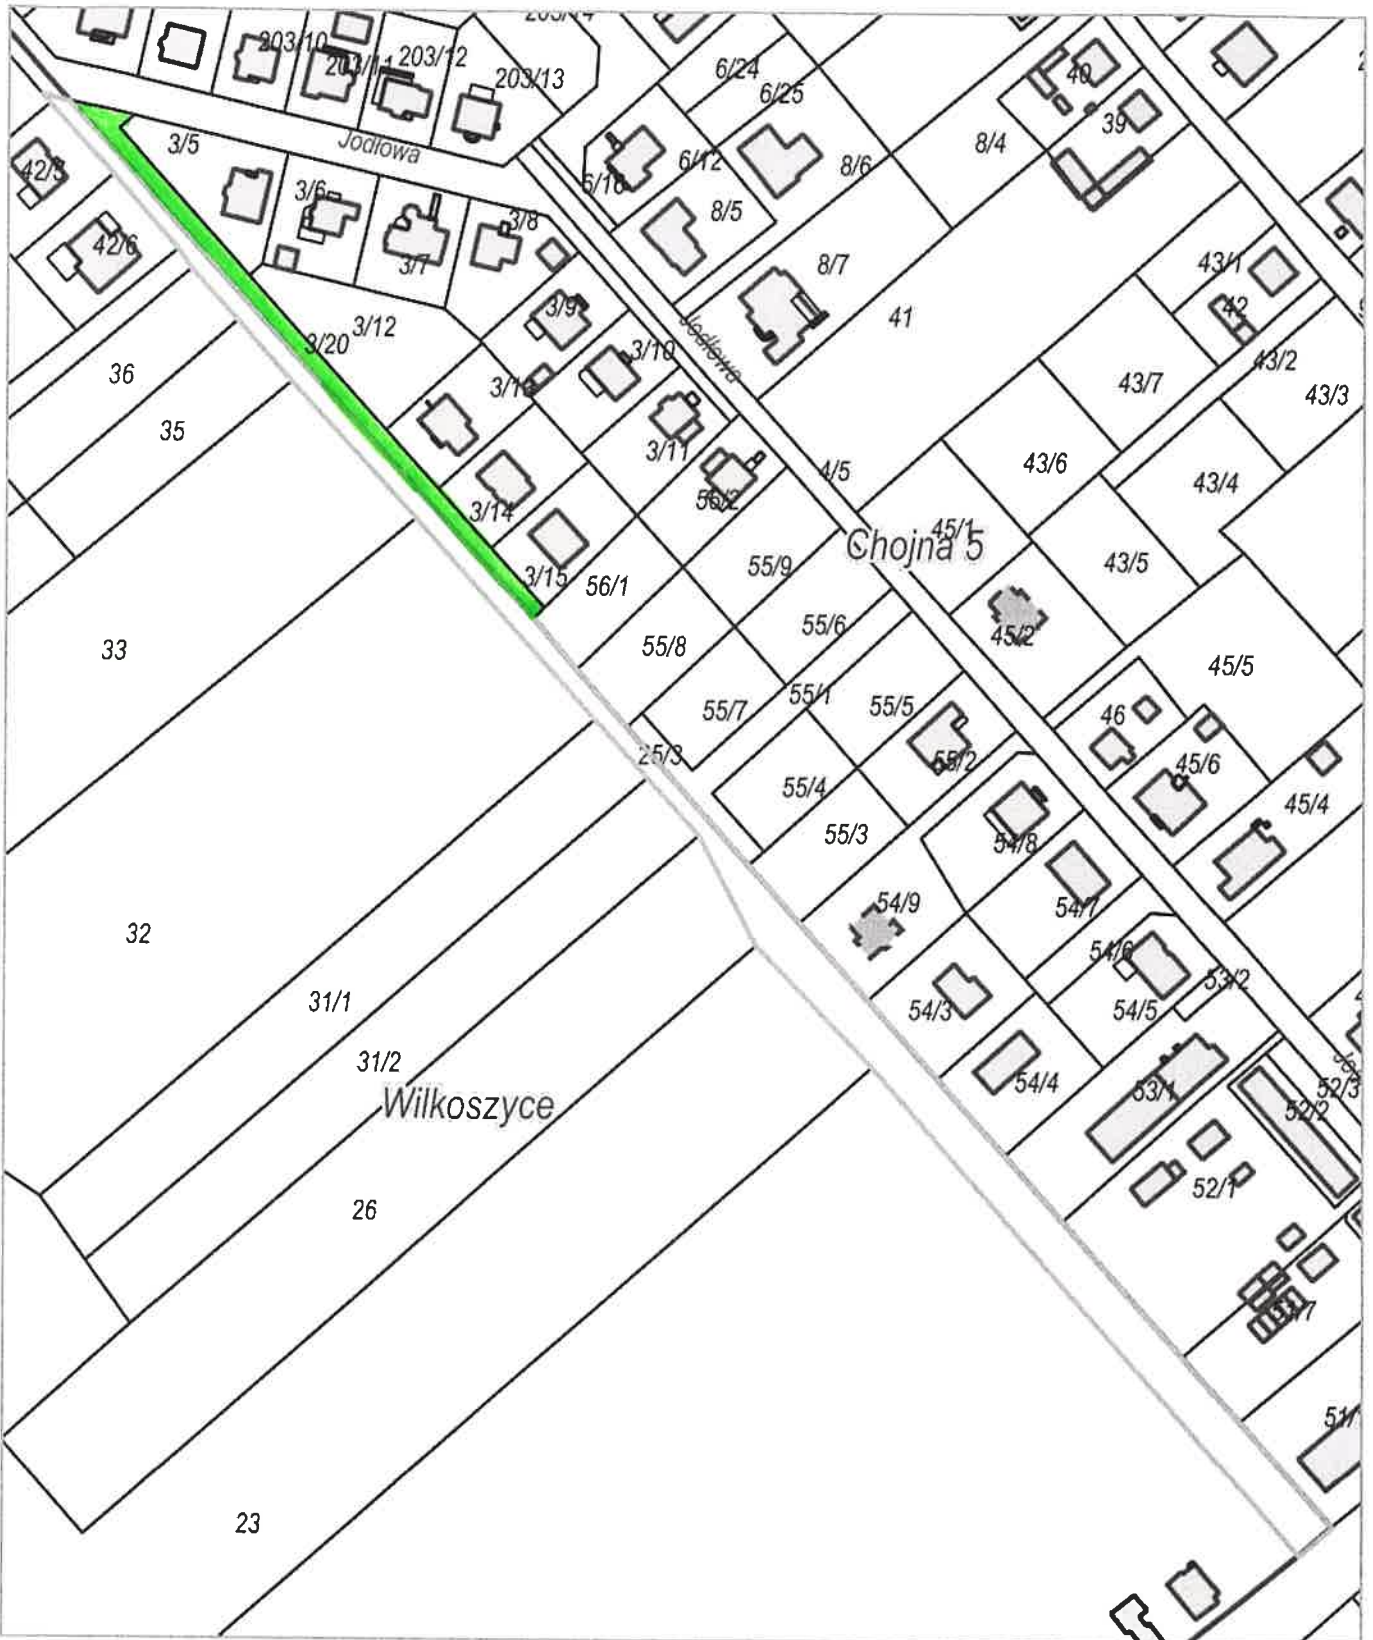

2. Przebieg ulicy określa załącznik graficzny nr 2 do niniejszej uchwały.

§ 3. 1. Nadać drodze gminnej, oznaczonej w ewidencji gruntów, jako działka nr 25/2 o pow. 0,0267 ha, położonej w obrębie Wilkoszyce, **nazwę ulica Jodłowa**.

2. Przebieg ulicy określa załącznik graficzny nr 3 do niniejszej uchwały.

§ 4. 1. Nadać drodze gminnej, oznaczonej w ewidencji gruntów, jako działka nr 2 opow. 0,29 ha, położonej w obrębie Wilkoszyce, **nazwę ulica Wilcza**.

x = 5869616.59, y = 5460527.43
Chojna 5, Chojna - M | Wilkoszyce, Chojna - G

skala 1: 2 000
układ współrzędnych 2000 strefa 5 (15°)

x = 5870045.56, y = 5460885.86

x = 5869616.59, y = 5460527.43
Chojna 5, Chojna - M | Wilkoszyce, Chojna - G

skala 1: 1 000
układ współrzędnych 2000 strefa 5 (15°)

x = 5870114.98, y = 5460667.20

x = 5869900.49, y = 5460487.99
Chojna 5, Chojna - M | Wilkoszyce, Chojna - G

skala 1: 2 000
układ współrzędnych 2000 strefa 5 (15°)