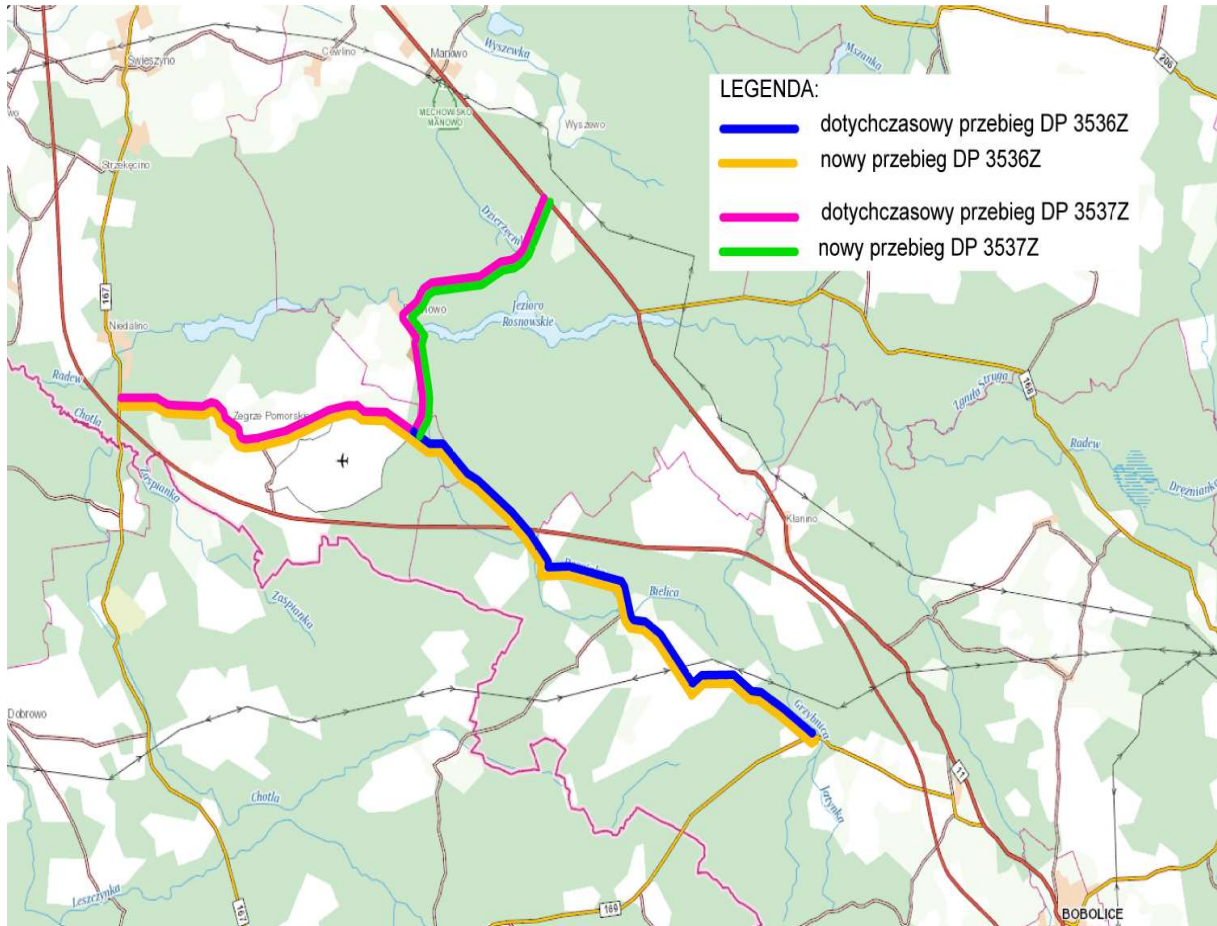

Załącznik Nr 1 do uchwały Nr V/38/24
Rady Powiatu w Koszalinie
z dnia 10 września 2024 r.

Przebieg dróg powiatowych

Załącznik Nr 2 do uchwały Nr V/38/24
Rady Powiatu w Koszalinie
z dnia 10 września 2024 r.

**Wykaz nieruchomości wchodzących w skład drogi nr 3536Z DW 167-Zegrze Pomorskie- Kurozwęcz-
Dargiń- Dobrociechy**

Lp.	Gmina	Obręb	Nr działki
1	Świeszyno	Niedalino	297/2
2	Świeszyno	Zegrze Pomorskie	103
3	Świeszyno	Zegrze Pomorskie	117
4	Świeszyno	Zegrze Pomorskie	62
5	Świeszyno	Zegrze Pomorskie	121
6	Świeszyno	Kurozwęcz	53
7	Świeszyno	Kurozwęcz	33/2
8	Świeszyno	Kurozwęcz	33/3
9	Świeszyno	Kurozwęcz	86/1
10	Bobolice	Krępa	86/3
11	Bobolice	Krępa	87
12	Bobolice	Krępa	72/5
13	Bobolice	Krępa	72/4
14	Bobolice	Krępa	72/2
15	Bobolice	Krępa	71/3
16	Bobolice	Dargiń	404/1
17	Bobolice	Jatynia	100/1
18	Bobolice	Dobrociechy	10/1

Wykaz nieruchomości wchodzących w skład drogi nr 3537Z DW 165- Rosnowo

Lp.	Gmina	Obręb	Nr działki
1	Manowo	Manowo	318
2	Manowo	Rosnowo	277
3	Manowo	Rosnowo	276
4	Manowo	Rosnowo	216/5
5	Manowo	Rosnowo	216/7
6	Manowo	Rosnowo	79/3
7	Manowo	Rosnowo	78
8	Manowo	Rosnowo	227
9	Manowo	Rosnowo	23/12
10	Manowo	Rosnowo	23/5
11	Manowo	Rosnowo	195/2
12	Świeszyno	Kurozwęcz	85