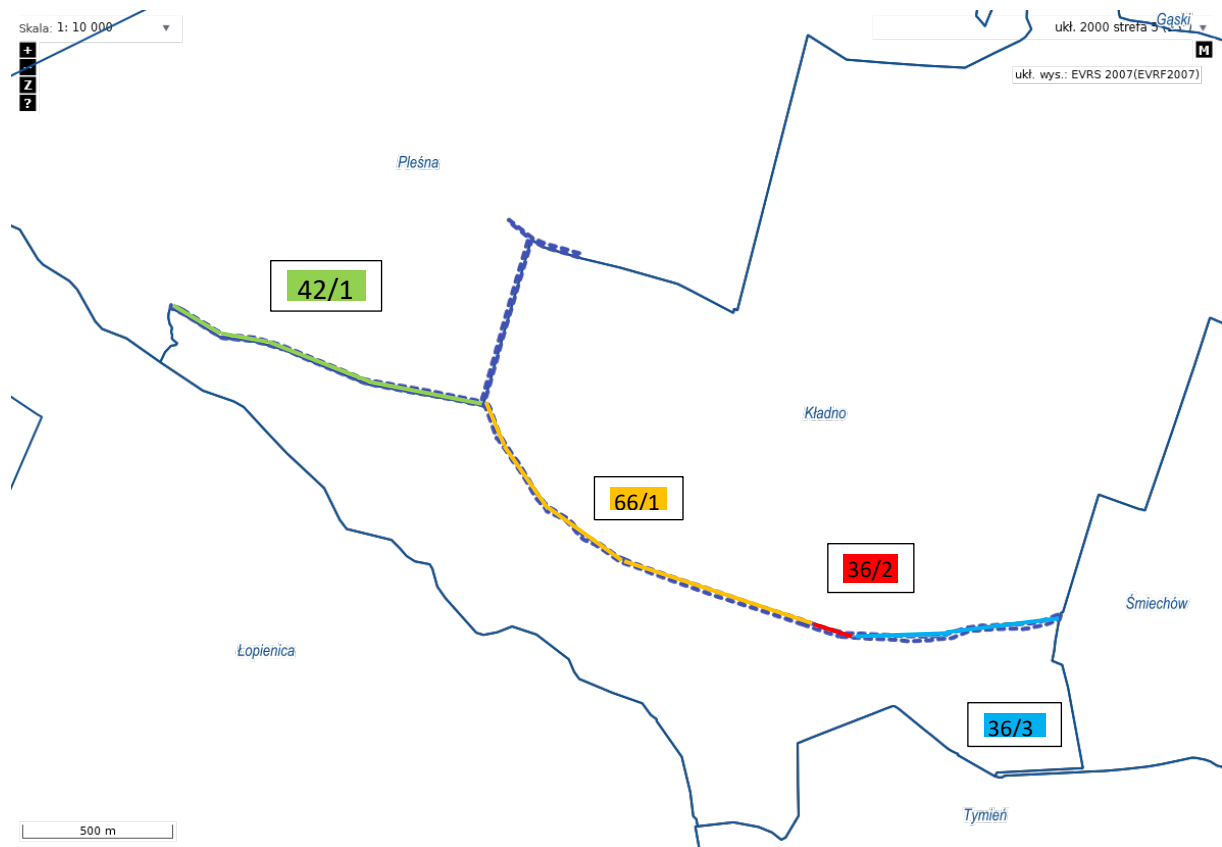

Załącznik nr 4 do Uchwały
nr VII/44/24 Rady Gminy Będzino
z dnia 11 września 2024 r.

Działka oznaczona numerem 36/2, 36/3 i
66/1 obręb Kładno i część działki
oznaczonej numerem 42/ obręb Pleśna
biegnąca od skrzyżowania z drogą
płytową od kościoła w Śmiechowie w
kierunku m. Pleśna

Ul. PARKOWA