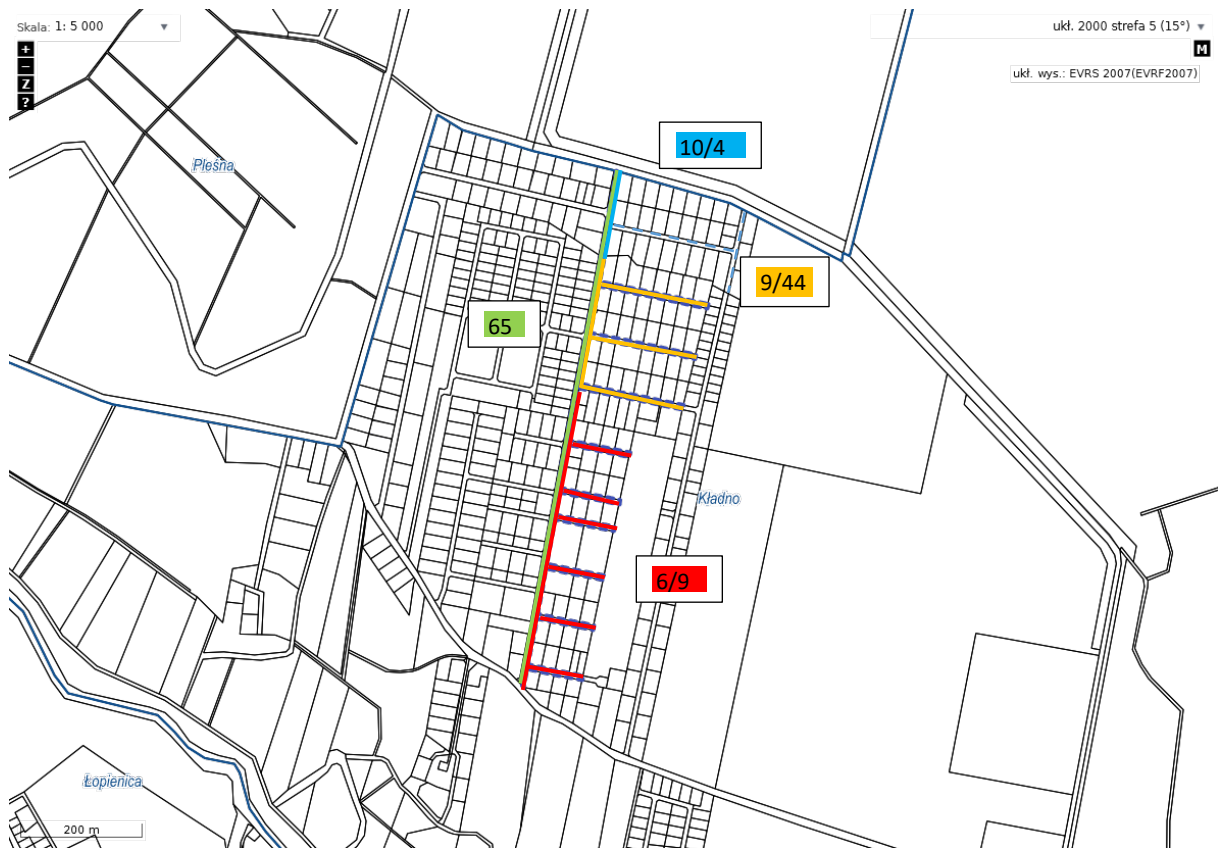

Załącznik nr 3 do Uchwały nr
VII/44/24 Rady Gminy Będzino
z dnia 11 września 2024 r.

Działka oznaczona numerem 65 obręb Kładno i część działki oznaczonej numerem 9/44 część działki oznaczonej numerem 6/9, część działki oznaczona numerem 10/4 biegnąca od skrzyżowania z nową drogą asfaltową w kierunku Pleśnej.