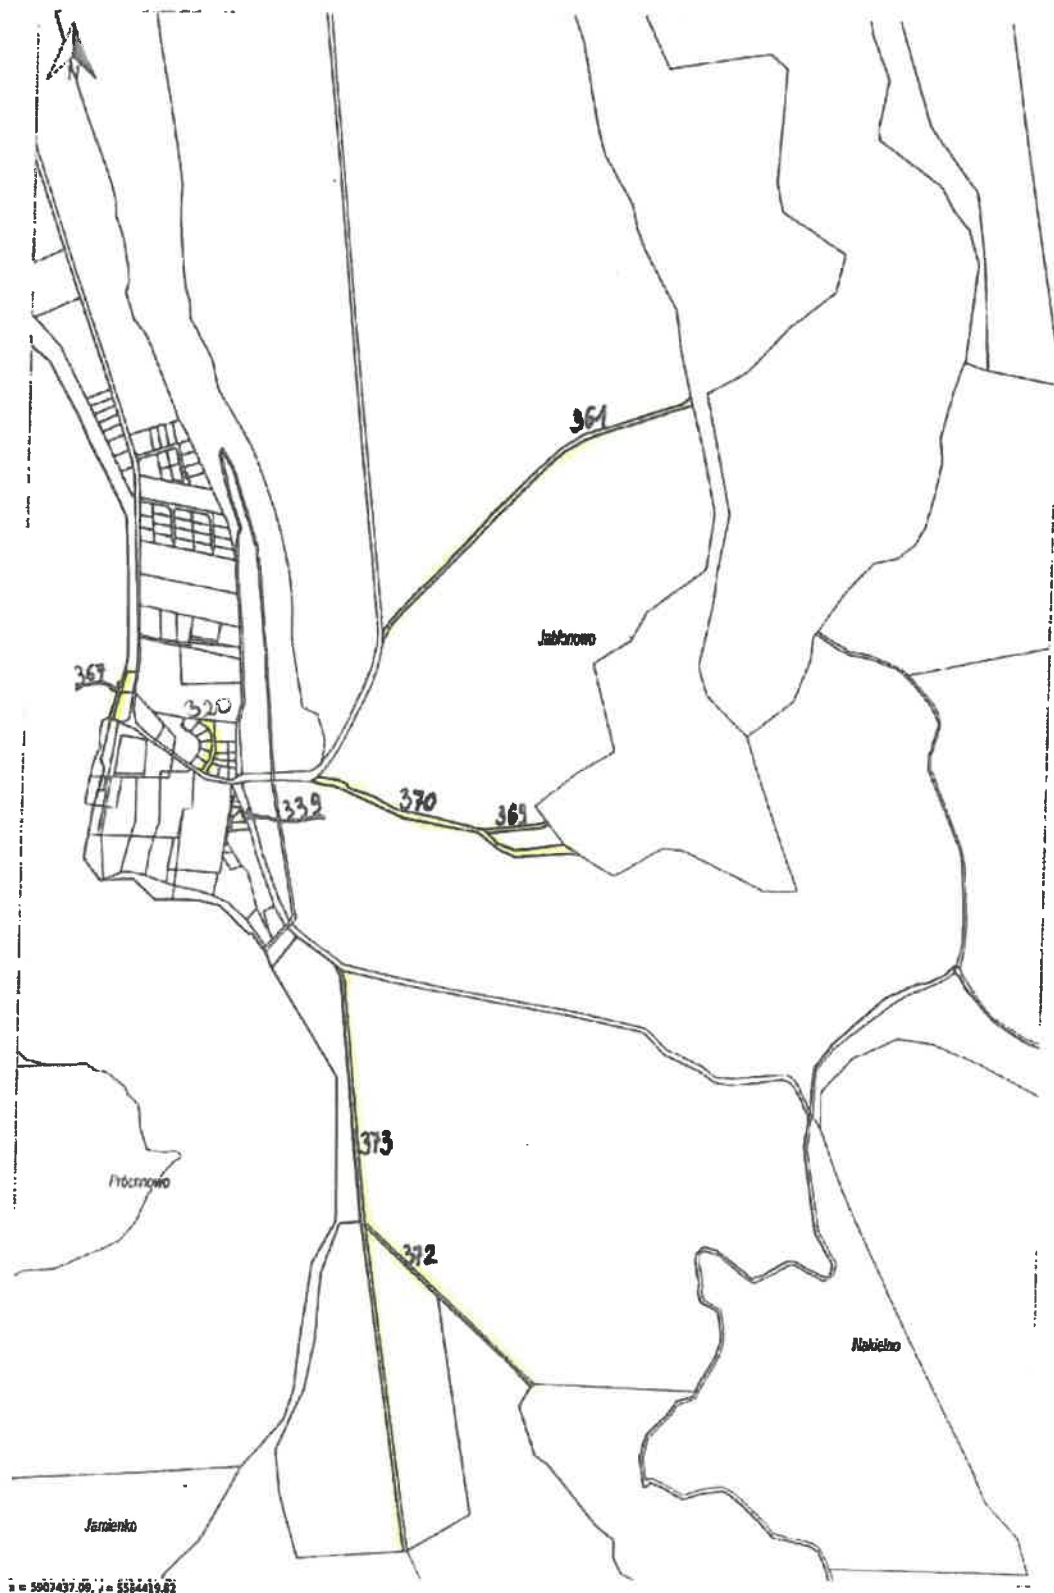

Załącznik Nr 21 do uchwały Nr V/36/2024
Rady Miejskiej w Mirosławcu
z dnia 25 września 2024 r.