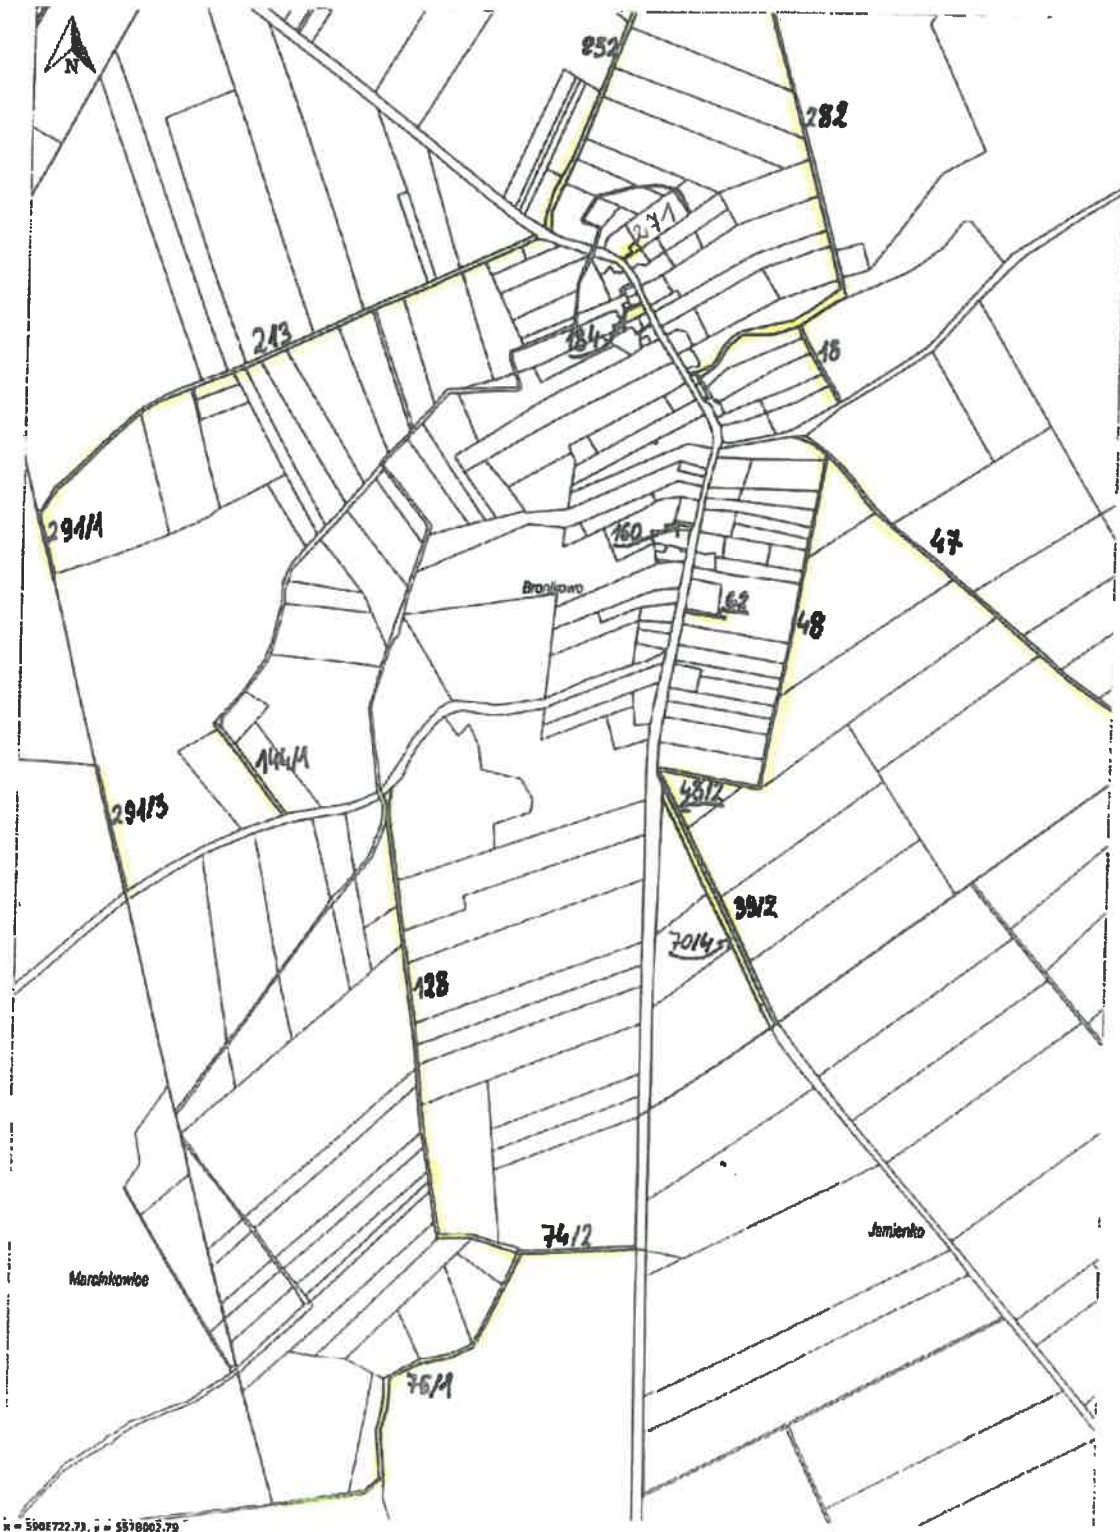

Załącznik Nr 10 do uchwały Nr V/36/2024
Rady Miejskiej w Mirosławcu
z dnia 25 września 2024 r.