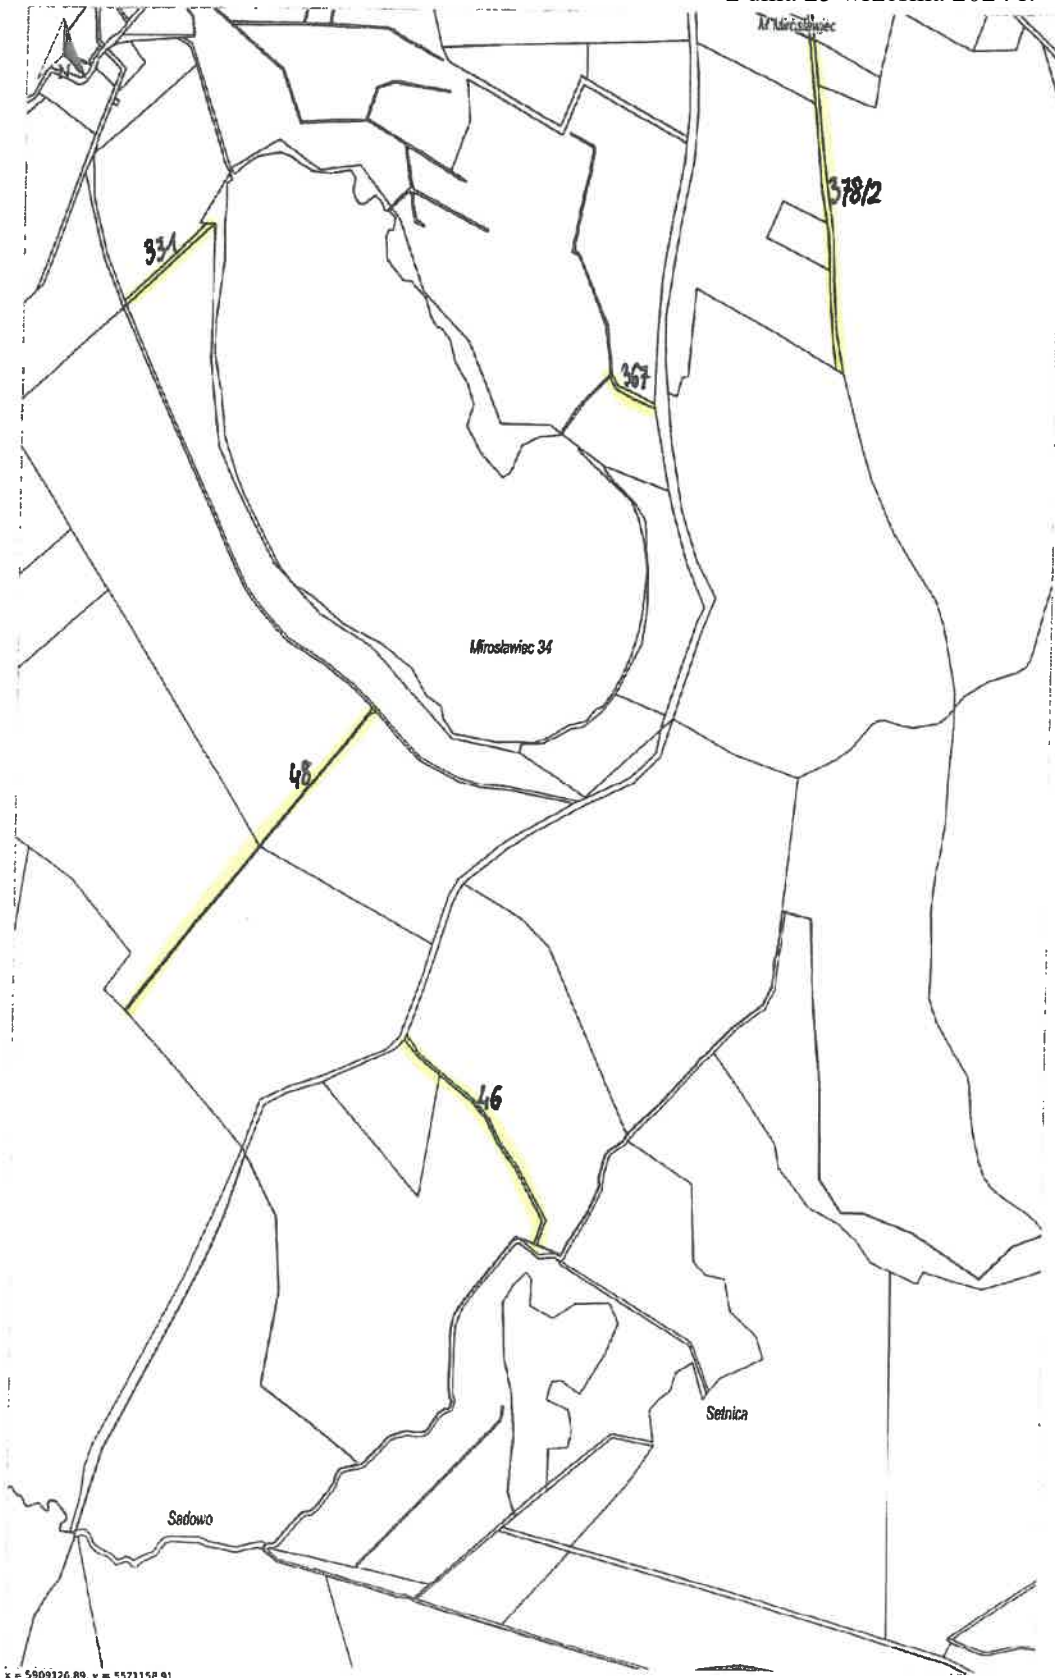

Załącznik Nr 30 do uchwały Nr V/36/2024
Rady Miejskiej w Mirosławcu
z dnia 25 września 2024 r.