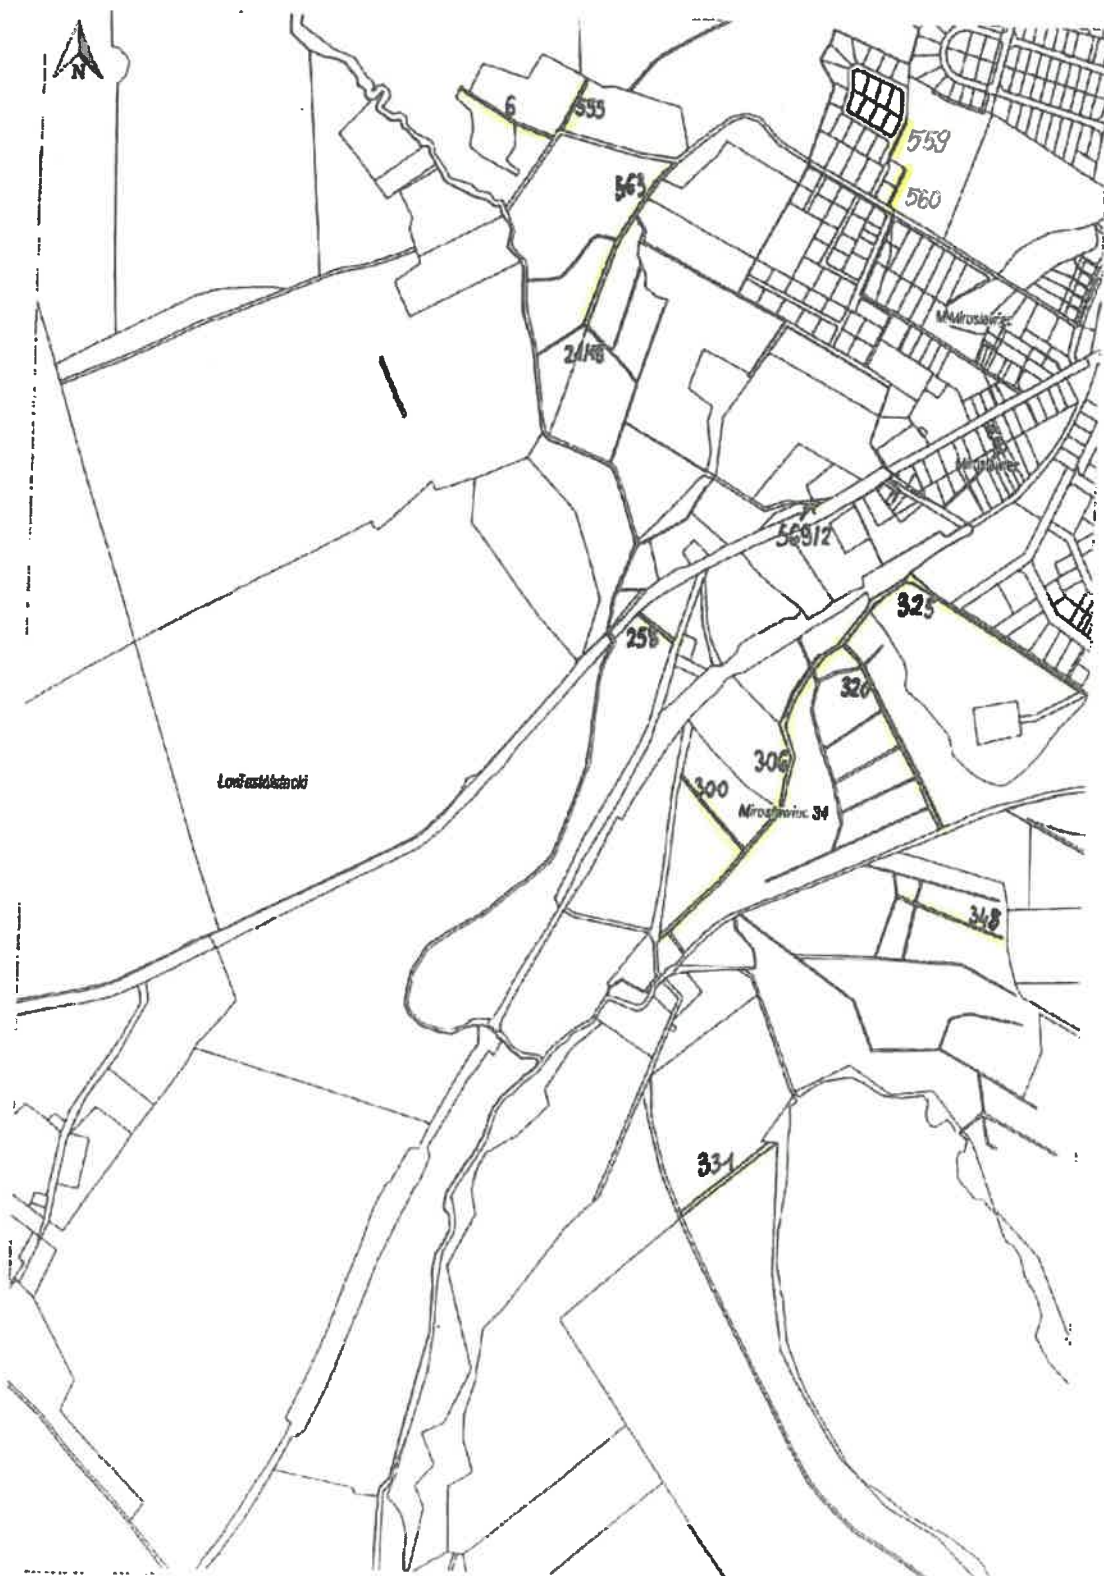

Załącznik Nr 29 do uchwały Nr V/36/2024
Rady Miejskiej w Mirosławcu
z dnia 25 września 2024 r.