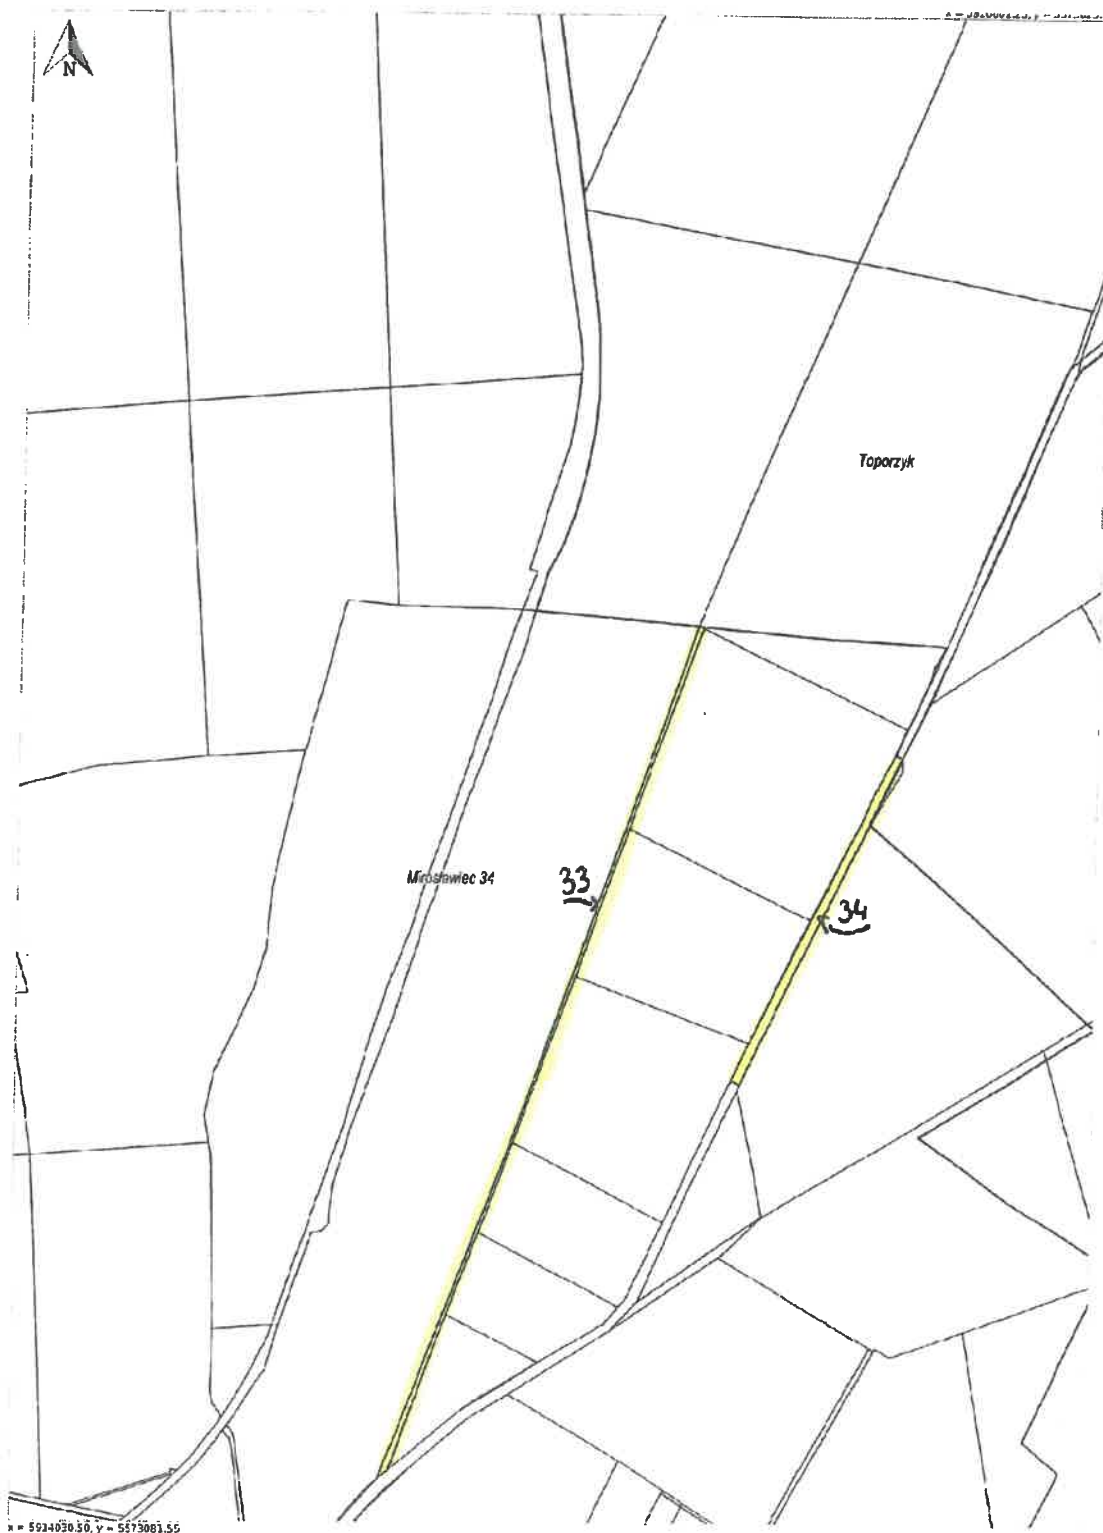

Załącznik Nr 32 do uchwały Nr V/36/2024
Rady Miejskiej w Mirosławcu
z dnia 25 września 2024 r.