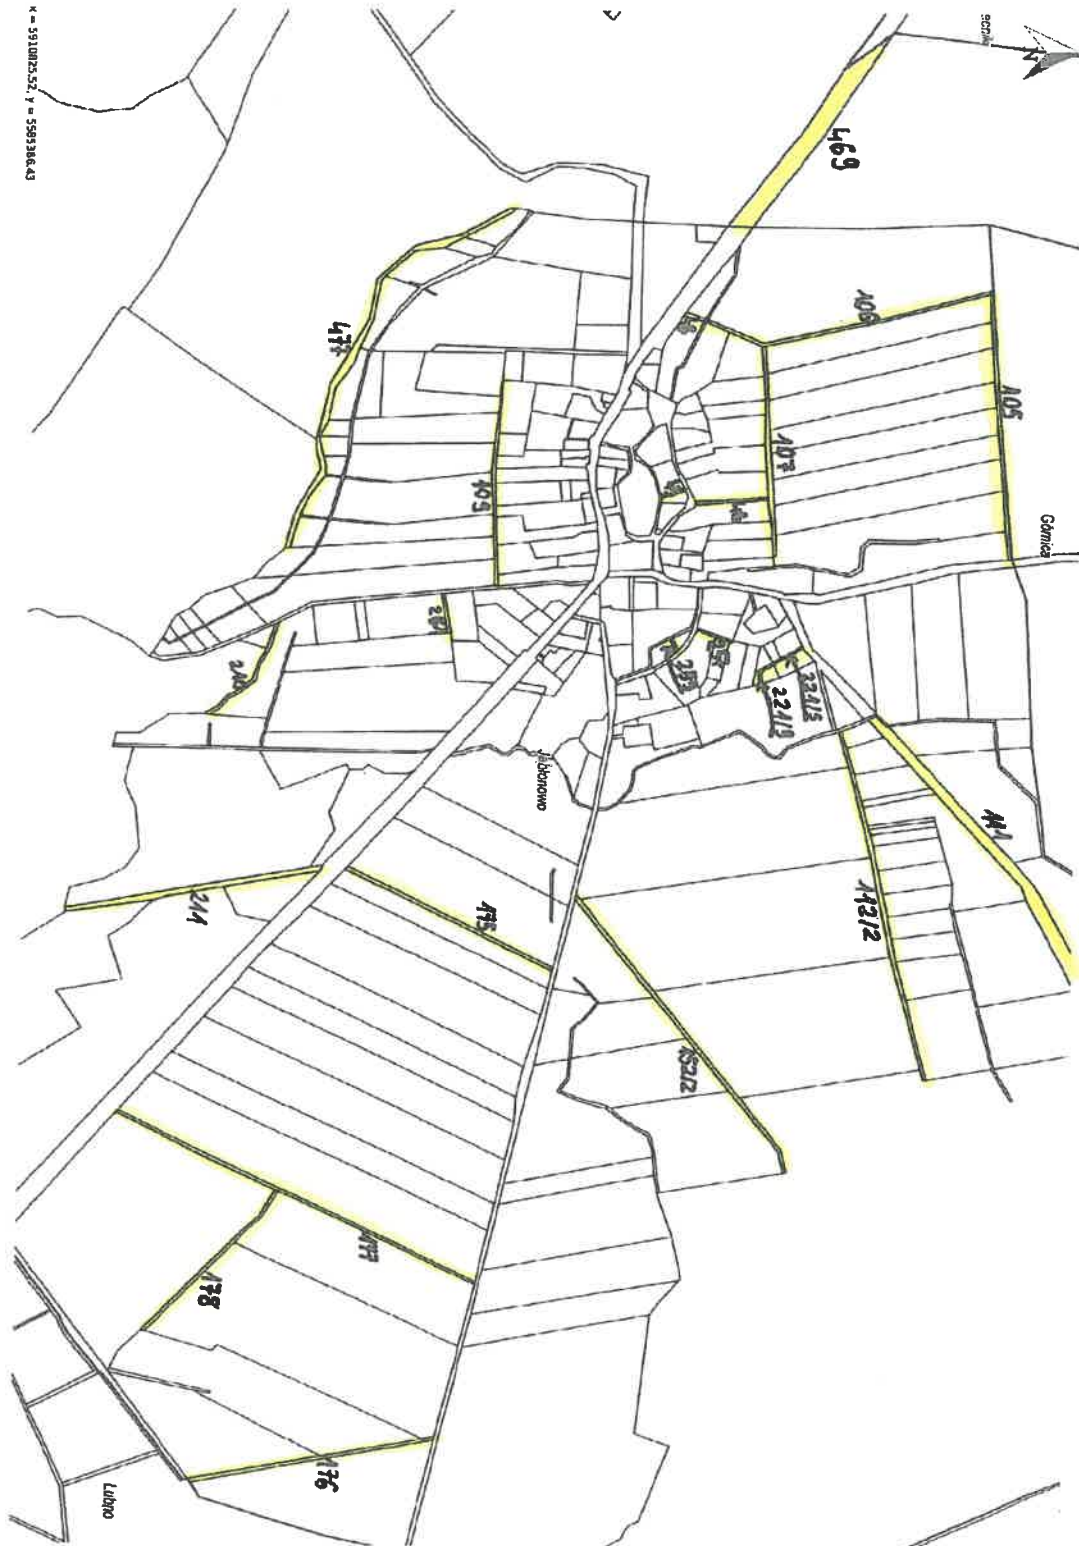

Załącznik Nr 22 do uchwały Nr V/36/2024
Rady Miejskiej w Mirosławcu
z dnia 25 września 2024 r.