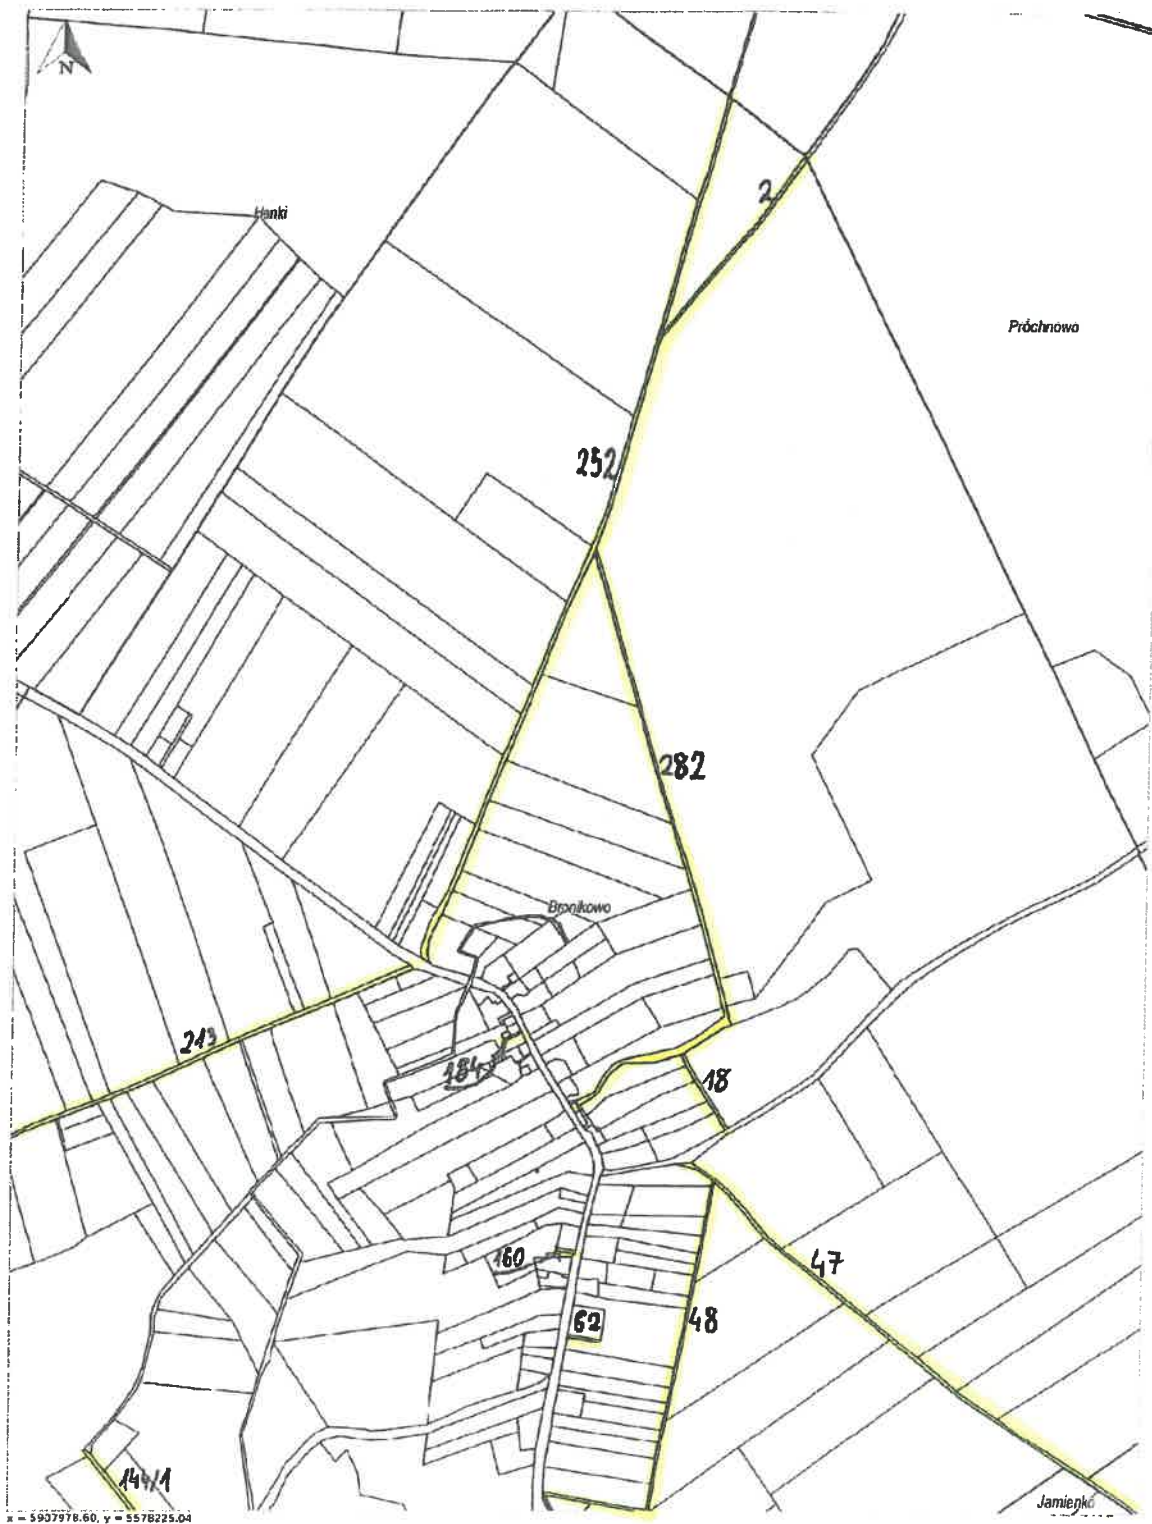

Załącznik Nr 9 do uchwały Nr V/36/2024
Rady Miejskiej w Mirosławcu
z dnia 25 września 2024 r.