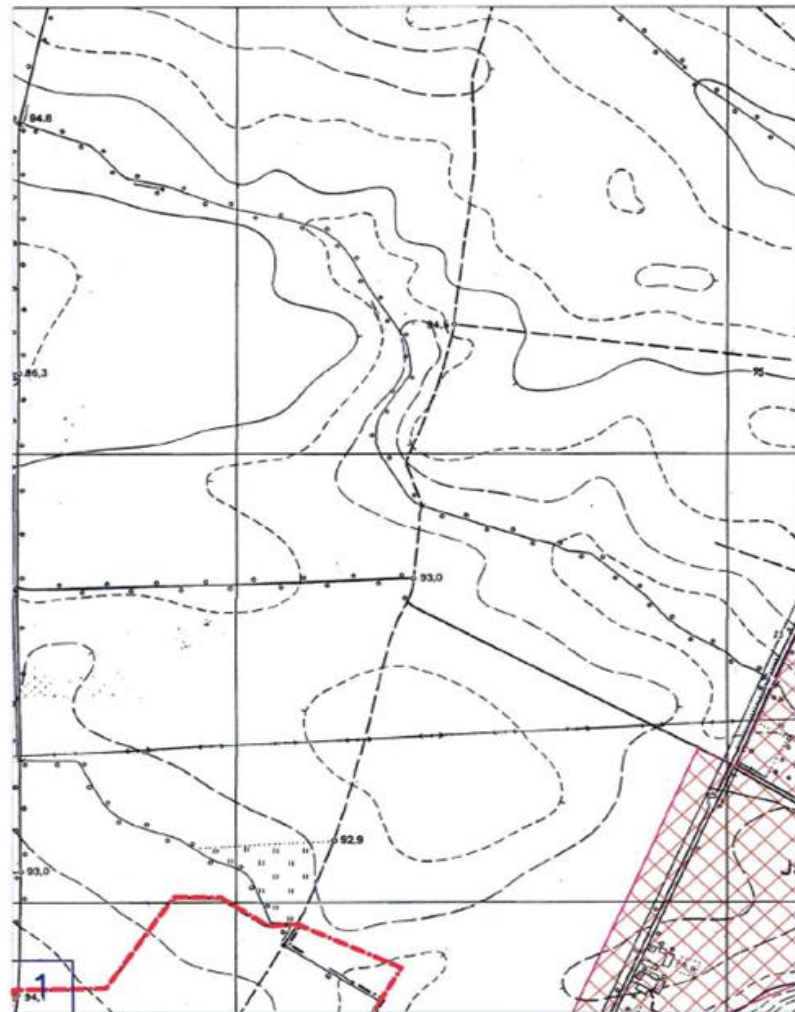

OBSZAR I GRANICE
AGLOMERACJI ŚRODA WIELKOPOLSKA
Skala 1:10000

1 km