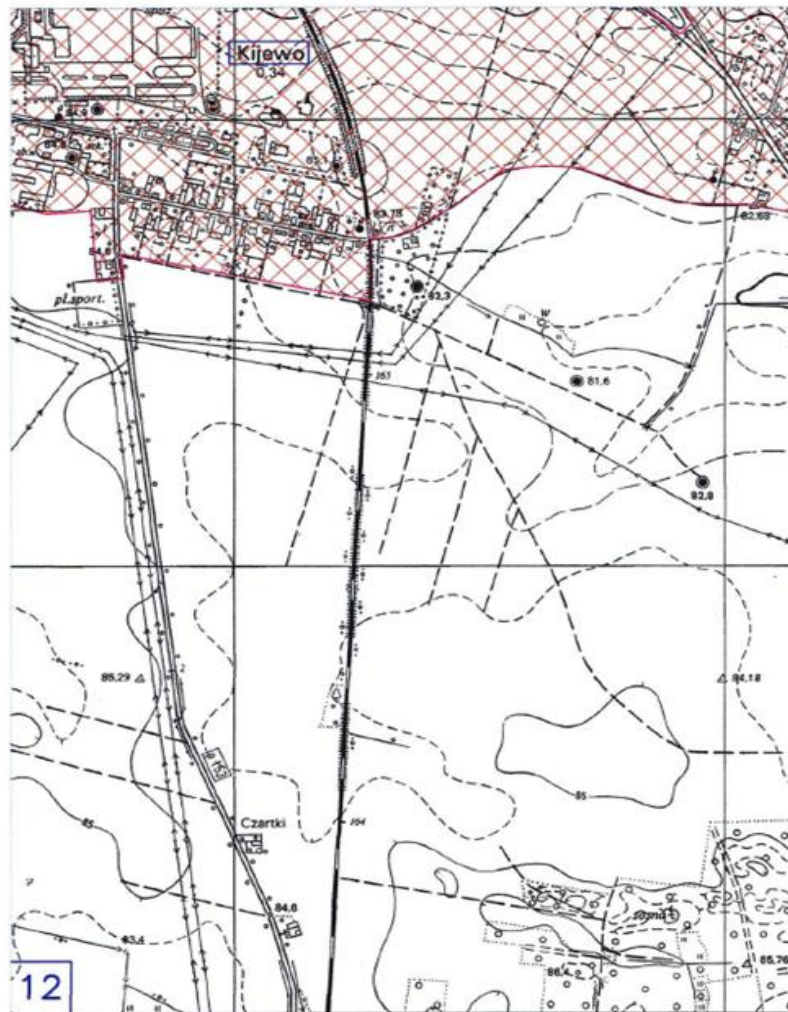

§ 2. 1. Aglomeracja Środa Wielkopolska obejmuje swym zasięgiem tereny objęte systemem kanalizacji zbiorczej zakończonym oczyszczalnią ścieków zlokalizowaną w miejscowości Chwałkowo.

2. Obszar aglomeracji Środa Wielkopolska wyznacza się w oznaczonych na planie granicach, na terenie poniżej wymienionych miejscowości: miasto Środa Wielkopolska, Janowo, Mączniki, Chwałkowo, Dębicz, Kijewo.

3. Obszar i granice aglomeracji Środa Wielkopolska zostały oznaczone na mapie w skali 1:25 000, stanowiącej załącznik do niniejszej uchwały.

§ 3. Traci moc rozporządzenie Nr 84/06 Wojewody Wielkopolskiego z dnia 9 maja 2006 r. w sprawie wyznaczenia aglomeracji Środa Wielkopolska (Dz. Urz. Woj. Wiel. Nr 83. poz. 2097).

OBSZAR I GRANICE
AGLOMERACJI ŚRODA WIELKOPOLSKA
Skala 1:10000

OBSZAR I GRANICE
AGLOMERACJI ŚRODA WIELKOPOLSKA
Skala 1:10000

OBSZAR I GRANICE
AGLOMERACJI ŚRODA WIELKOPOLSKA
Skala 1:10000

1 km

OBSZAR I GRANICE
AGLOMERACJI ŚRODA WIELKOPOLSKA
Skala 1:10000

1 km

OBSZAR I GRANICE
AGLOMERACJI ŚRODA WIELKOPOLSKA
Skala 1:10000

1 km