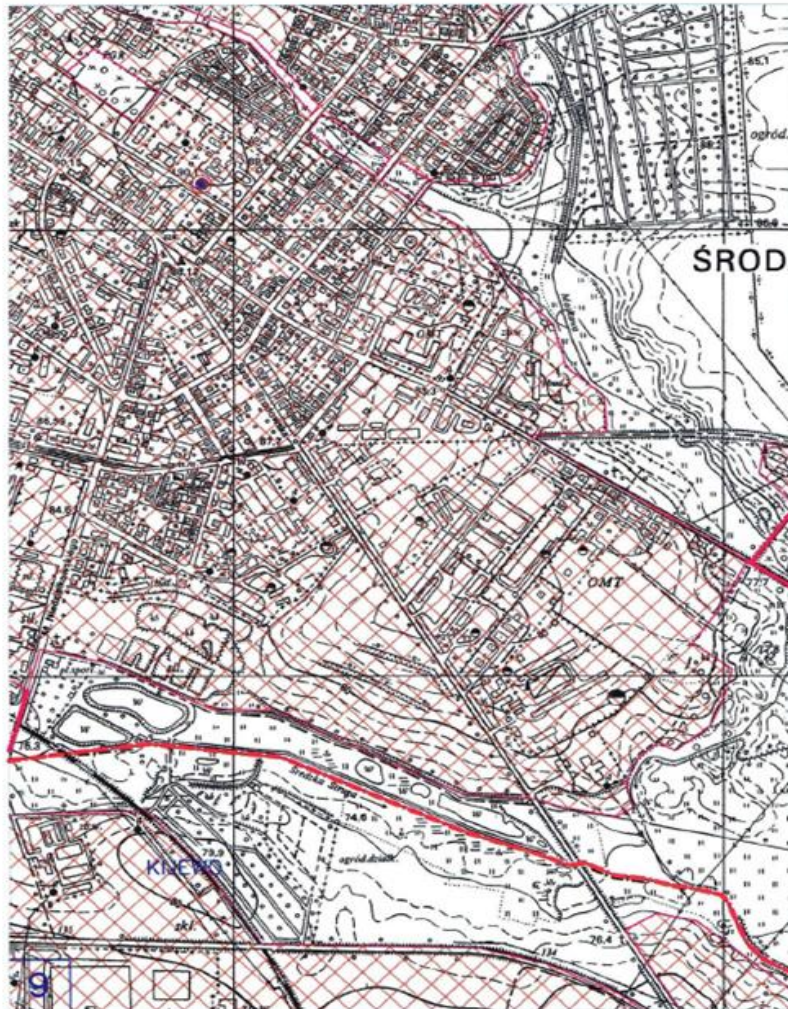

OBSZAR I GRANICE
AGLOMERACJI ŚRODA WIELKOPOLSKA
Skala 1:10000