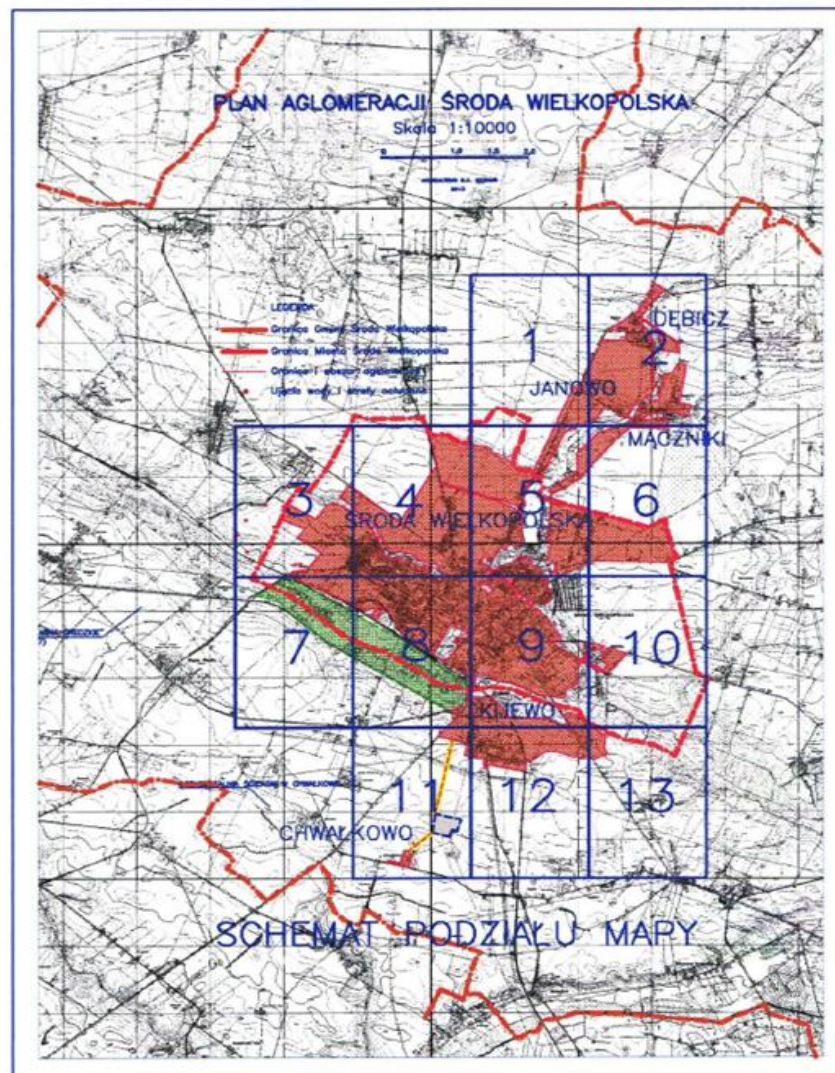

Załącznik do uchwały Nr XLIX/956/14
Sejmiku Województwa Wielkopolskiego
z dnia 29 września 2014 roku