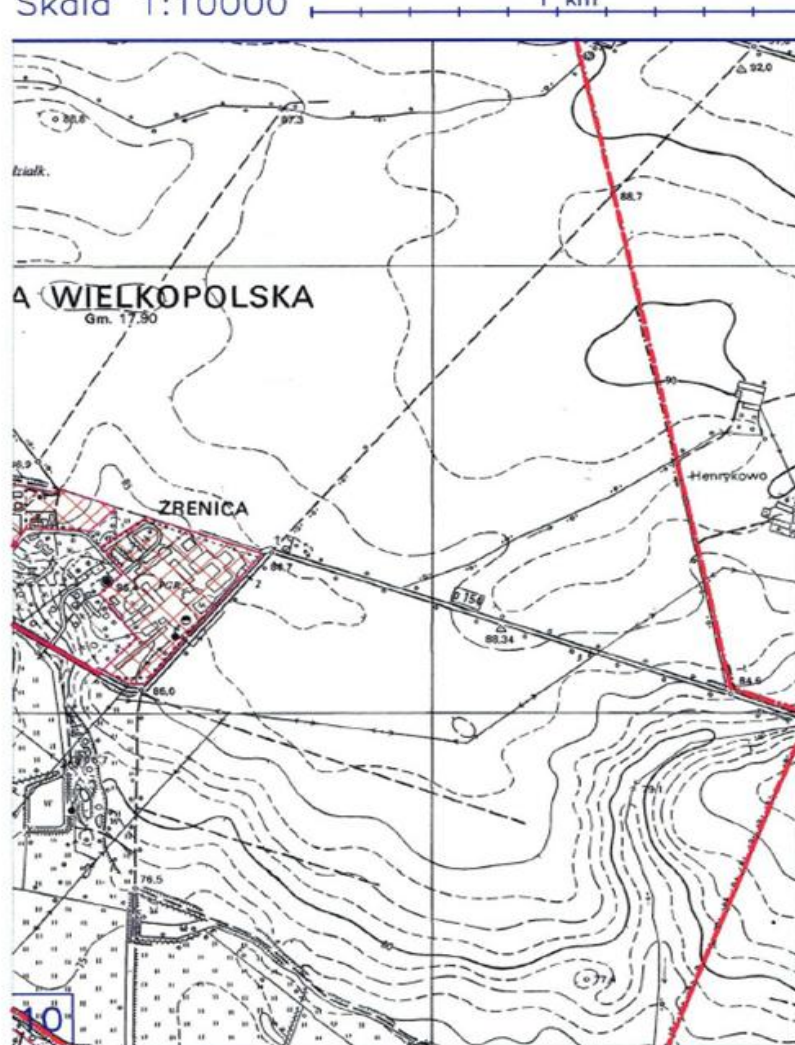

OBSZAR I GRANICE
AGLOMERACJI ŚRODA WIELKOPOLSKA
Skala 1:10000