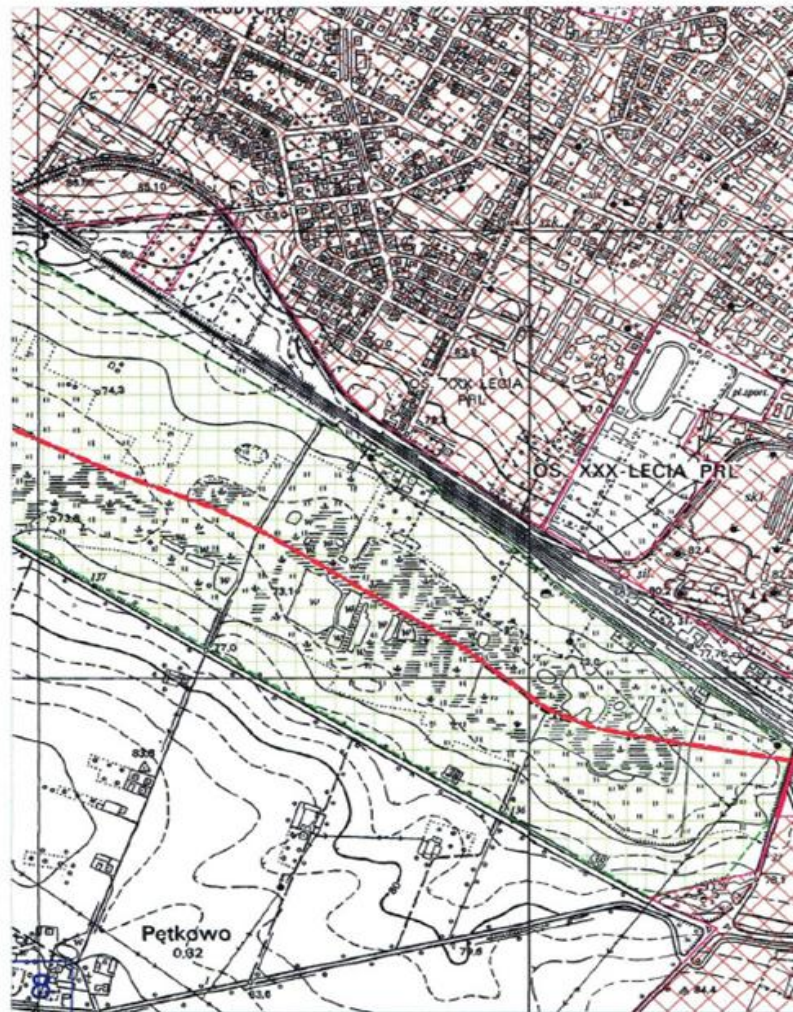

§ 2. 1. Aglomeracja Środa Wielkopolska obejmuje swym zasięgiem tereny objęte systemem kanalizacji zbiorczej zakończonym oczyszczalnią ścieków zlokalizowaną w miejscowości Chwałkowo.

2. Obszar aglomeracji Środa Wielkopolska wyznacza się w oznaczonych na planie granicach, na terenie poniżej wymienionych miejscowości: miasto Środa Wielkopolska, Janowo, Mączniki, Chwałkowo, Dębicz, Kijewo.

OBSZAR I GRANICE
AGLOMERACJI ŚRODA WIELKOPOLSKA
Skala 1:10000

1 km

OBSZAR I GRANICE
AGLOMERACJI ŚRODA WIELKOPOLSKA
Skala 1:10000

OBSZAR I GRANICE
AGLOMERACJI ŚRODA WIELKOPOLSKA
Skala 1:10000

1 km

OBSZAR I GRANICE
AGLOMERACJI ŚRODA WIELKOPOLSKA
Skala 1:10000

1 km

OBSZAR I GRANICE
AGLOMERACJI ŚRODA WIELKOPOLSKA
Skala 1:10000

OBSZAR I GRANICE
AGLOMERACJI ŚRODA WIELKOPOLSKA
Skala 1:10000

1 km

OBSZAR I GRANICE
AGLOMERACJI ŚRODA WIELKOPOLSKA
Skala 1:10000

1 km

OBSZAR I GRANICE
AGLOMERACJI ŚRODA WIELKOPOLSKA
Skala 1:10000

OBSZAR I GRANICE
AGLOMERACJI ŚRODA WIELKOPOLSKA
Skala 1:10000

OBSZAR I GRANICE
AGLOMERACJI ŚRODA WIELKOPOLSKA
Skala 1:10000

OBSZAR I GRANICE
AGLOMERACJI ŚRODA WIELKOPOLSKA
Skala 1:10000

1 km

OBSZAR I GRANICE
AGLOMERACJI ŚRODA WIELKOPOLSKA
Skala 1:10000