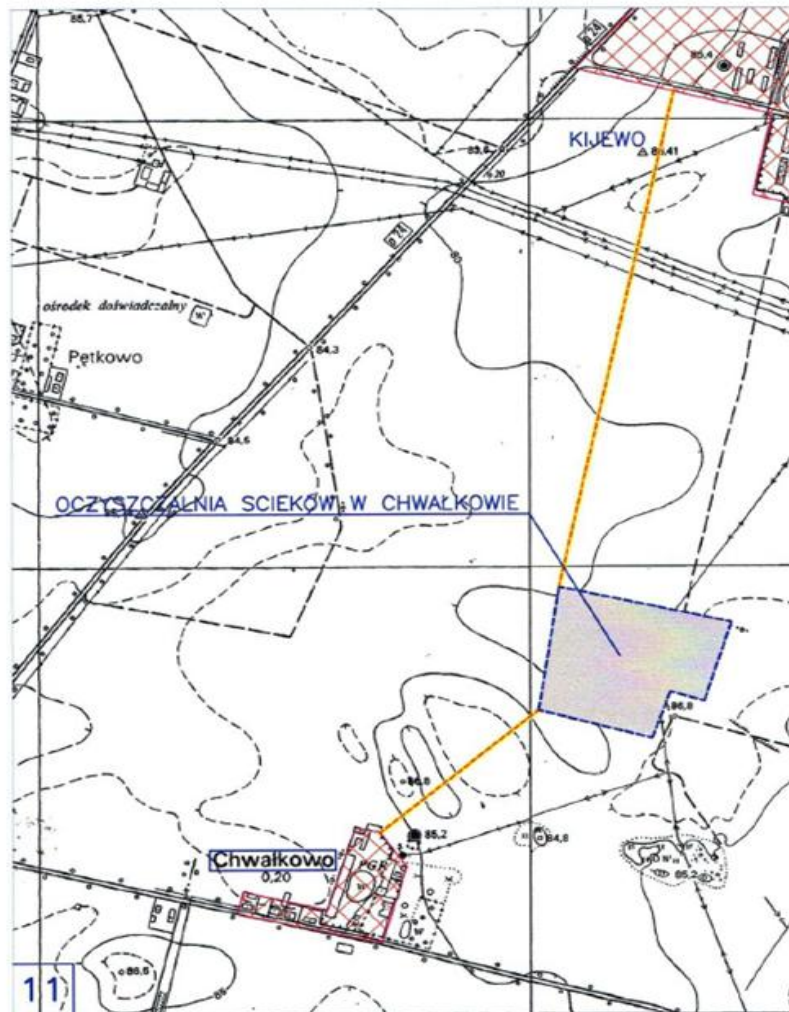

§ 2. 1. Aglomeracja Środa Wielkopolska obejmuje swym zasięgiem tereny objęte systemem kanalizacji zbiorczej zakończonym oczyszczalnią ścieków zlokalizowaną w miejscowości Chwałkowo.

2. Obszar aglomeracji Środa Wielkopolska wyznacza się w oznaczonych na planie granicach, na terenie poniżej wymienionych miejscowości: miasto Środa Wielkopolska, Janowo, Mączniki, Chwałkowo, Dębicz, Kijewo.

OBSZAR I GRANICE
AGLOMERACJI ŚRODA WIELKOPOLSKA
Skala 1:10000

OBSZAR I GRANICE
AGLOMERACJI ŚRODA WIELKOPOLSKA
Skala 1:10000

OBSZAR I GRANICE
AGLOMERACJI ŚRODA WIELKOPOLSKA
Skala 1:10000

1 km

OBSZAR I GRANICE
AGLOMERACJI ŚRODA WIELKOPOLSKA
Skala 1:10000

1 km

OBSZAR I GRANICE
AGLOMERACJI ŚRODA WIELKOPOLSKA
Skala 1:10000

1 km