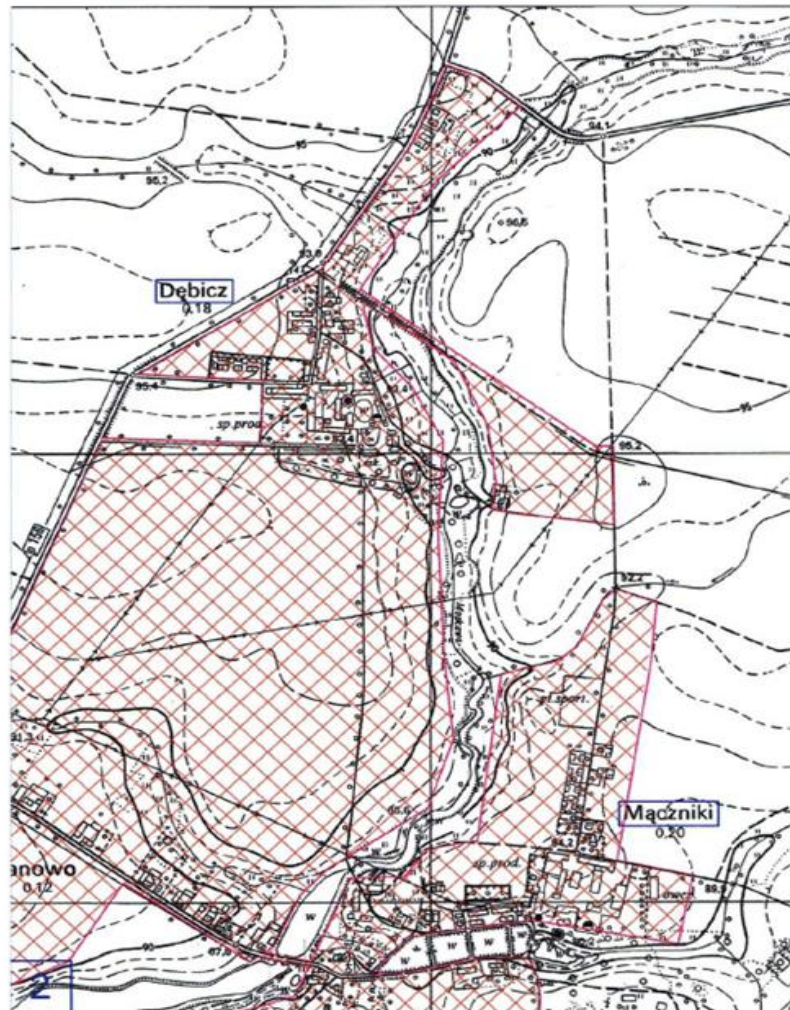

§ 2. 1. Aglomeracja Środa Wielkopolska obejmuje swym zasięgiem tereny objęte systemem kanalizacji zbiorczej zakończonym oczyszczalnią ścieków zlokalizowaną w miejscowości Chwałkowo.

2. Obszar aglomeracji Środa Wielkopolska wyznacza się w oznaczonych na planie granicach, na terenie poniżej wymienionych miejscowości: miasto Środa Wielkopolska, Janowo, Mączniki, Chwałkowo, Dębicz, Kijewo.

3. Obszar i granice aglomeracji Środa Wielkopolska zostały oznaczone na mapie w skali 1:25 000, stanowiącej załącznik do niniejszej uchwały.

§ 3. Traci moc rozporządzenie Nr 84/06 Wojewody Wielkopolskiego z dnia 9 maja 2006 r. w sprawie wyznaczenia aglomeracji Środa Wielkopolska (Dz. Urz. Woj. Wiel. Nr 83. poz. 2097).

OBSZAR I GRANICE
AGLOMERACJI ŚRODA WIELKOPOLSKA
Skala 1:10000

1 km

OBSZAR I GRANICE
AGLOMERACJI ŚRODA WIELKOPOLSKA
Skala 1:10000

OBSZAR I GRANICE
AGLOMERACJI ŚRODA WIELKOPOLSKA
Skala 1:10000

1 km

OBSZAR I GRANICE
AGLOMERACJI ŚRODA WIELKOPOLSKA
Skala 1:10000

1 km

OBSZAR I GRANICE
AGLOMERACJI ŚRODA WIELKOPOLSKA
Skala 1:10000

OBSZAR I GRANICE
AGLOMERACJI ŚRODA WIELKOPOLSKA
Skala 1:10000

1 km

OBSZAR I GRANICE
AGLOMERACJI ŚRODA WIELKOPOLSKA
Skala 1:10000

1 km

OBSZAR I GRANICE
AGLOMERACJI ŚRODA WIELKOPOLSKA
Skala 1:10000