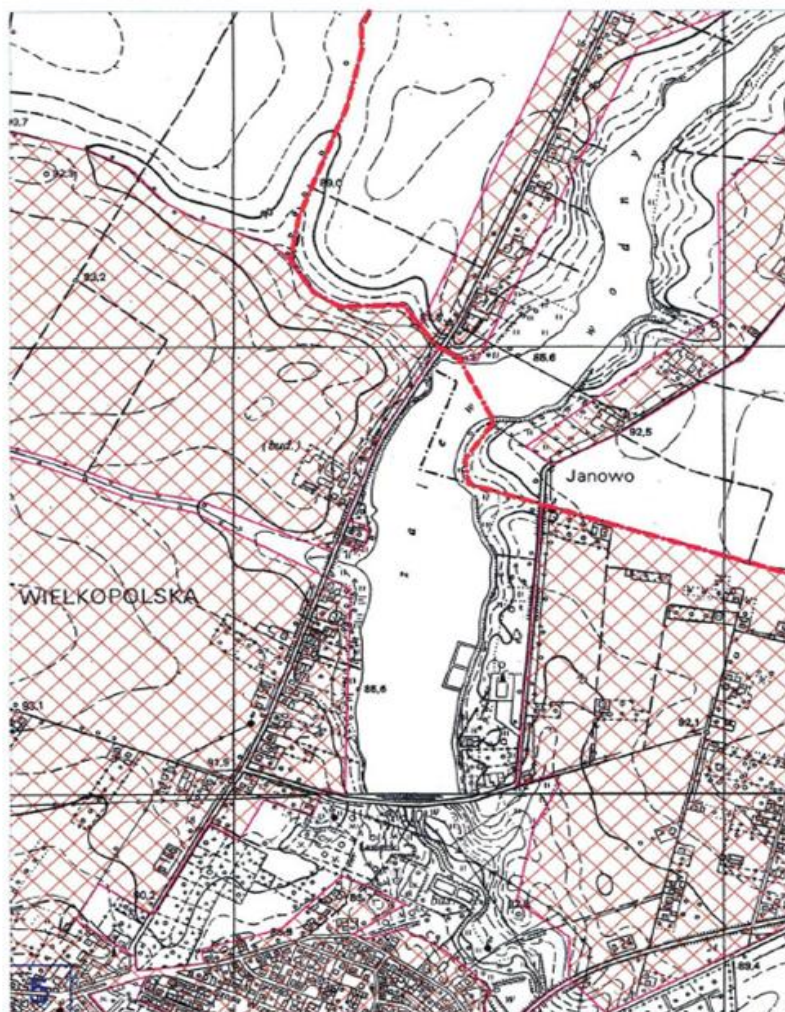

§ 2. 1. Aglomeracja Środa Wielkopolska obejmuje swym zasięgiem tereny objęte systemem kanalizacji zbiorczej zakończonym oczyszczalnią ścieków zlokalizowaną w miejscowości Chwałkowo.

2. Obszar aglomeracji Środa Wielkopolska wyznacza się w oznaczonych na planie granicach, na terenie poniżej wymienionych miejscowości: miasto Środa Wielkopolska, Janowo, Mączniki, Chwałkowo, Dębicz, Kijewo.

3. Obszar i granice aglomeracji Środa Wielkopolska zostały oznaczone na mapie w skali 1:25 000, stanowiącej załącznik do niniejszej uchwały.

§ 3. Traci moc rozporządzenie Nr 84/06 Wojewody Wielkopolskiego z dnia 9 maja 2006 r. w sprawie wyznaczenia aglomeracji Środa Wielkopolska (Dz. Urz. Woj. Wiel. Nr 83. poz. 2097).

OBSZAR I GRANICE
AGLOMERACJI ŚRODA WIELKOPOLSKA
Skala 1:10000

1 km

OBSZAR I GRANICE
AGLOMERACJI ŚRODA WIELKOPOLSKA
Skala 1:10000

OBSZAR I GRANICE
AGLOMERACJI ŚRODA WIELKOPOLSKA
Skala 1:10000

1 km

OBSZAR I GRANICE
AGLOMERACJI ŚRODA WIELKOPOLSKA
Skala 1:10000

1 km

OBSZAR I GRANICE
AGLOMERACJI ŚRODA WIELKOPOLSKA
Skala 1:10000

OBSZAR I GRANICE
AGLOMERACJI ŚRODA WIELKOPOLSKA
Skala 1:10000

1 km

OBSZAR I GRANICE
AGLOMERACJI ŚRODA WIELKOPOLSKA
Skala 1:10000

1 km

OBSZAR I GRANICE
AGLOMERACJI ŚRODA WIELKOPOLSKA
Skala 1:10000