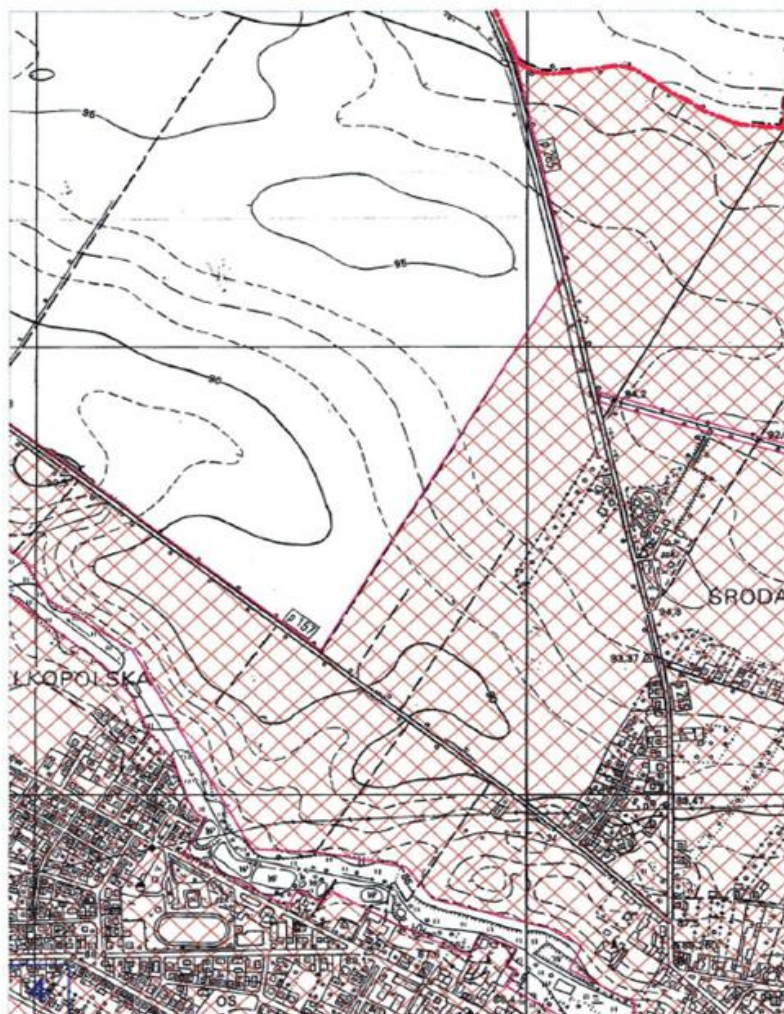

§ 2. 1. Aglomeracja Środa Wielkopolska obejmuje swym zasięgiem tereny objęte systemem kanalizacji zbiorczej zakończonym oczyszczalnią ścieków zlokalizowaną w miejscowości Chwałkowo.

2. Obszar aglomeracji Środa Wielkopolska wyznacza się w oznaczonych na planie granicach, na terenie poniżej wymienionych miejscowości: miasto Środa Wielkopolska, Janowo, Mączniki, Chwałkowo, Dębicz, Kijewo.

3. Obszar i granice aglomeracji Środa Wielkopolska zostały oznaczone na mapie w skali 1:25 000, stanowiącej załącznik do niniejszej uchwały.

§ 3. Traci moc rozporządzenie Nr 84/06 Wojewody Wielkopolskiego z dnia 9 maja 2006 r. w sprawie wyznaczenia aglomeracji Środa Wielkopolska (Dz. Urz. Woj. Wiel. Nr 83. poz. 2097).

OBSZAR I GRANICE
AGLOMERACJI ŚRODA WIELKOPOLSKA
Skala 1:10000

1 km

OBSZAR I GRANICE
AGLOMERACJI ŚRODA WIELKOPOLSKA
Skala 1:10000

OBSZAR I GRANICE
AGLOMERACJI ŚRODA WIELKOPOLSKA
Skala 1:10000

1 km

OBSZAR I GRANICE
AGLOMERACJI ŚRODA WIELKOPOLSKA
Skala 1:10000

1 km

OBSZAR I GRANICE
AGLOMERACJI ŚRODA WIELKOPOLSKA
Skala 1:10000

OBSZAR I GRANICE
AGLOMERACJI ŚRODA WIELKOPOLSKA
Skala 1:10000

1 km

OBSZAR I GRANICE
AGLOMERACJI ŚRODA WIELKOPOLSKA
Skala 1:10000

1 km

OBSZAR I GRANICE
AGLOMERACJI ŚRODA WIELKOPOLSKA
Skala 1:10000