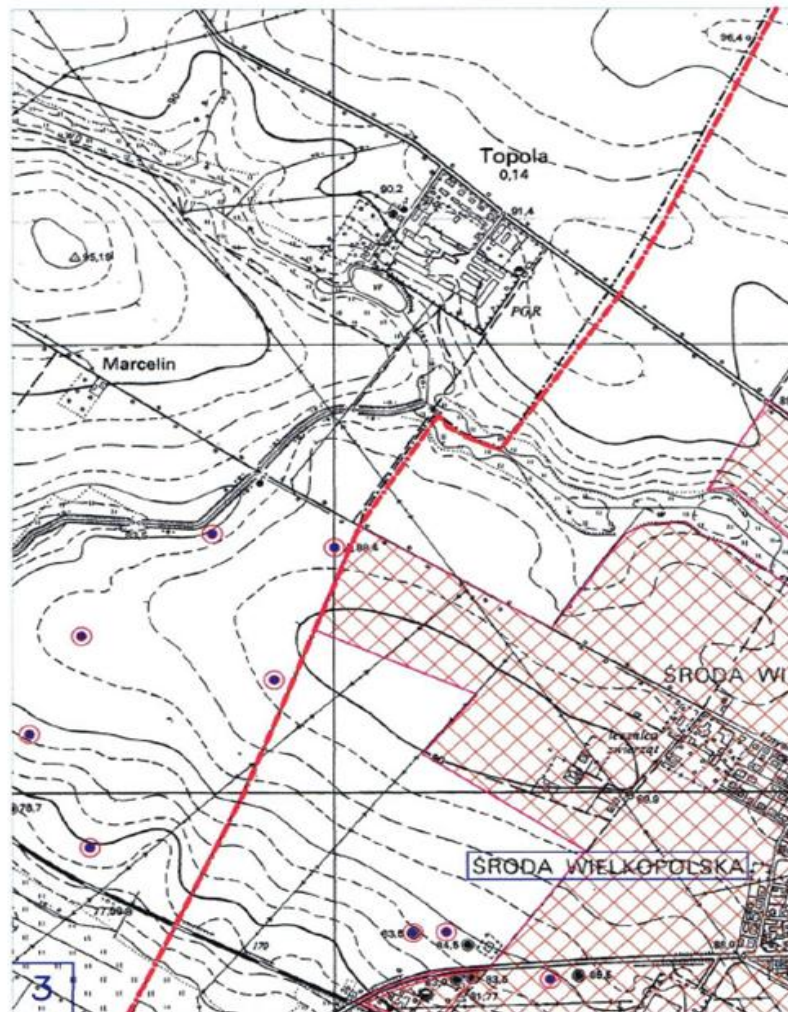

§ 2. 1. Aglomeracja Środa Wielkopolska obejmuje swym zasięgiem tereny objęte systemem kanalizacji zbiorczej zakończonym oczyszczalnią ścieków zlokalizowaną w miejscowości Chwałkowo.

2. Obszar aglomeracji Środa Wielkopolska wyznacza się w oznaczonych na planie granicach, na terenie poniżej wymienionych miejscowości: miasto Środa Wielkopolska, Janowo, Mączniki, Chwałkowo, Dębicz, Kijewo.

3. Obszar i granice aglomeracji Środa Wielkopolska zostały oznaczone na mapie w skali 1:25 000, stanowiącej załącznik do niniejszej uchwały.

§ 3. Traci moc rozporządzenie Nr 84/06 Wojewody Wielkopolskiego z dnia 9 maja 2006 r. w sprawie wyznaczenia aglomeracji Środa Wielkopolska (Dz. Urz. Woj. Wiel. Nr 83. poz. 2097).

OBSZAR I GRANICE
AGLOMERACJI ŚRODA WIELKOPOLSKA
Skala 1:10000

1 km

OBSZAR I GRANICE
AGLOMERACJI ŚRODA WIELKOPOLSKA
Skala 1:10000

OBSZAR I GRANICE
AGLOMERACJI ŚRODA WIELKOPOLSKA
Skala 1:10000

1 km

OBSZAR I GRANICE
AGLOMERACJI ŚRODA WIELKOPOLSKA
Skala 1:10000

1 km

OBSZAR I GRANICE
AGLOMERACJI ŚRODA WIELKOPOLSKA
Skala 1:10000

OBSZAR I GRANICE
AGLOMERACJI ŚRODA WIELKOPOLSKA
Skala 1:10000

1 km

OBSZAR I GRANICE
AGLOMERACJI ŚRODA WIELKOPOLSKA
Skala 1:10000

1 km

OBSZAR I GRANICE
AGLOMERACJI ŚRODA WIELKOPOLSKA
Skala 1:10000