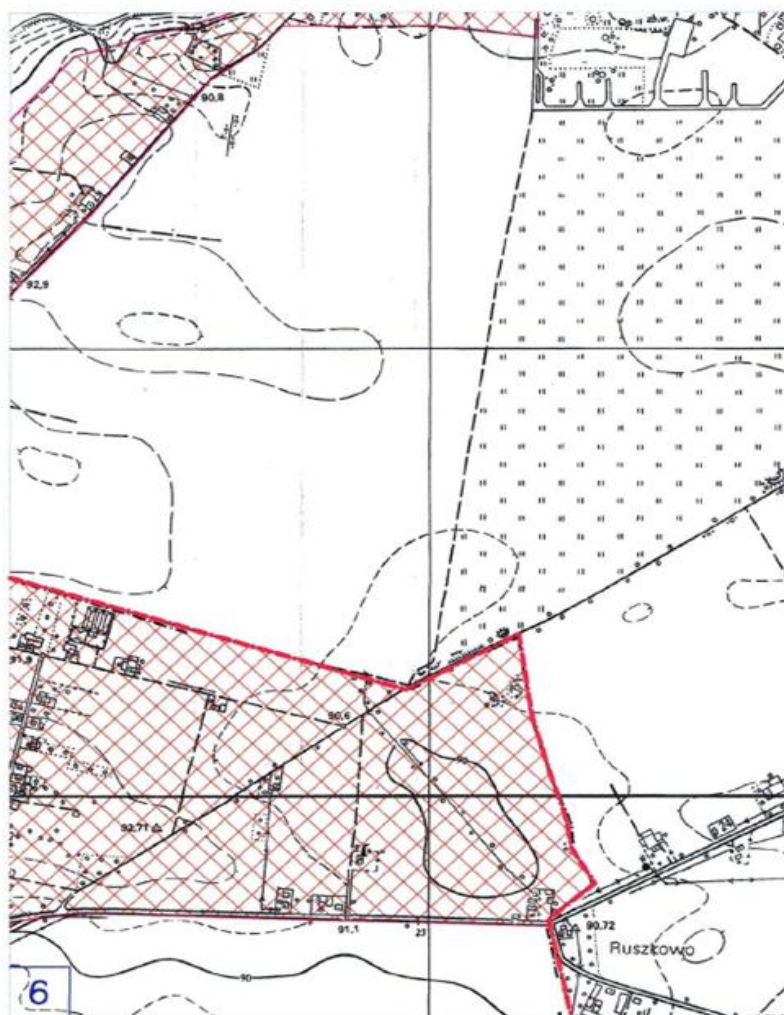

§ 2. 1. Aglomeracja Środa Wielkopolska obejmuje swym zasięgiem tereny objęte systemem kanalizacji zbiorczej zakończonym oczyszczalnią ścieków zlokalizowaną w miejscowości Chwałkowo.

2. Obszar aglomeracji Środa Wielkopolska wyznacza się w oznaczonych na planie granicach, na terenie poniżej wymienionych miejscowości: miasto Środa Wielkopolska, Janowo, Mączniki, Chwałkowo, Dębicz, Kijewo.

OBSZAR I GRANICE
AGLOMERACJI ŚRODA WIELKOPOLSKA
Skala 1:10000

1 km

OBSZAR I GRANICE
AGLOMERACJI ŚRODA WIELKOPOLSKA
Skala 1:10000

OBSZAR I GRANICE
AGLOMERACJI ŚRODA WIELKOPOLSKA
Skala 1:10000

1 km

OBSZAR I GRANICE
AGLOMERACJI ŚRODA WIELKOPOLSKA
Skala 1:10000

1 km

OBSZAR I GRANICE
AGLOMERACJI ŚRODA WIELKOPOLSKA
Skala 1:10000

OBSZAR I GRANICE
AGLOMERACJI ŚRODA WIELKOPOLSKA
Skala 1:10000

1 km

OBSZAR I GRANICE
AGLOMERACJI ŚRODA WIELKOPOLSKA
Skala 1:10000

1 km

OBSZAR I GRANICE
AGLOMERACJI ŚRODA WIELKOPOLSKA
Skala 1:10000

OBSZAR I GRANICE
AGLOMERACJI ŚRODA WIELKOPOLSKA
Skala 1:10000

OBSZAR I GRANICE
AGLOMERACJI ŚRODA WIELKOPOLSKA
Skala 1:10000

OBSZAR I GRANICE
AGLOMERACJI ŚRODA WIELKOPOLSKA
Skala 1:10000

1 km

OBSZAR I GRANICE
AGLOMERACJI ŚRODA WIELKOPOLSKA
Skala 1:10000