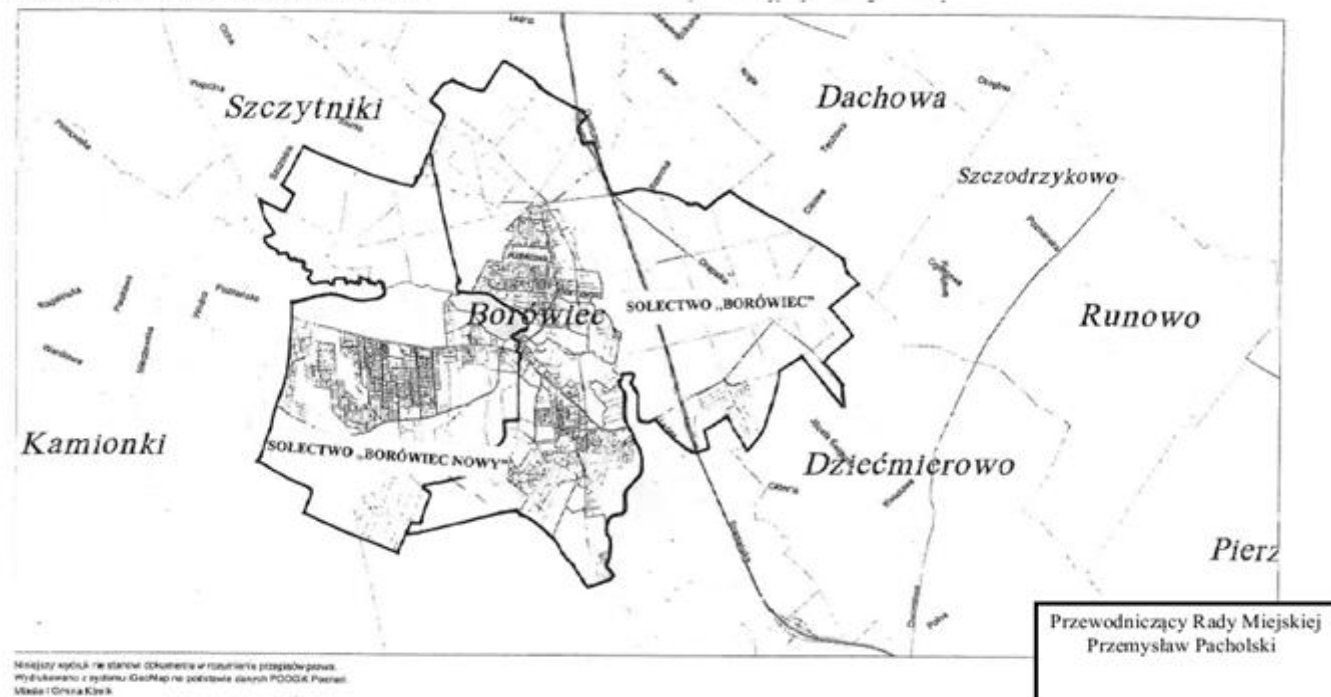

- 1) sołectwo Borówiec, z siedzibą w miejscowości Borówiec,
- 2) sołectwo Borówiec Nowy, z siedzibą w miejscowości Borówiec.

§ 2. Obszar i granice nowych sołectw przedstawiają załączniki nr 1 i nr 2 do niniejszej uchwały.

Załącznik nr 1
do uchwały nr X / 104 / 2015
Rady Miejskiej w Kórniku
z dnia 24 czerwca 2015r.

1. Sołectwo „Borówiec” obejmuje swym obszarem ulice:

Brzoskwiniowa, Czereśniowa, Dębowa, Dojazd, Drapalka, Gruntowa, Gruszkowa, Kempingowa, Klonowa, Kręta, Kwitnąca, Leśna, Letnia, Ladna, Łąkowa, Mała Rekreacyjna, Morelowa, Na Górcze, Na Skarpie, Na Uboczu, Nad Jeziorem, Ogrodowa, Okrężna, Osiedle Piaskowe, Osiedle Zielona Polana, Polna, Poznańska, Rekreacyjna, Szkolna, Śliwkowa, Uroczą, Uroczysko, Warzywna, Widokowa, Wiśniowa, Wiosenna, Zacisze, Zakątek, Zakole, Zaulek, Zielona, Zielona Dolina, Źródłana.

2. Granice sołectwa wyznacza poniższa mapa:

Załącznik nr 2
do uchwały nr X / 104 / 2015
Rady Miejskiej w Kórniku
z dnia 24 czerwca 2015r.

1. Sołectwo „Borówiec Nowy” obejmuje swym obszarem ulice:

Borowa, Borowikowa, Borówkowa, Buczynowa, Bukowa, Deszczowa, Fiołkowa, Główna, Graniczna, Grzybobranie, Jesionowa, Jeżynowa, Jęczmienna, Karmelowa, Kozakowa, Kurkowa, Labirynt Wodny, Leśna Polana, Lisa Witalisa, Maślakowa, Nad Potokiem, Pod Borem, Pod Lasem, Podgrzybkowa, Poprzeczna, Poziomkowa, Prawdziwkowa, Różana, Rydzowa, Skwer Brzozowy, Skwer Topolowy, Słowikowa, Sosnowa, Spółdzielcza, Strumykowa, Świerkowa, Teofila Wolniewicza, Wierzbina, Wrzosowa, Zapomniana, Żurawinowa.