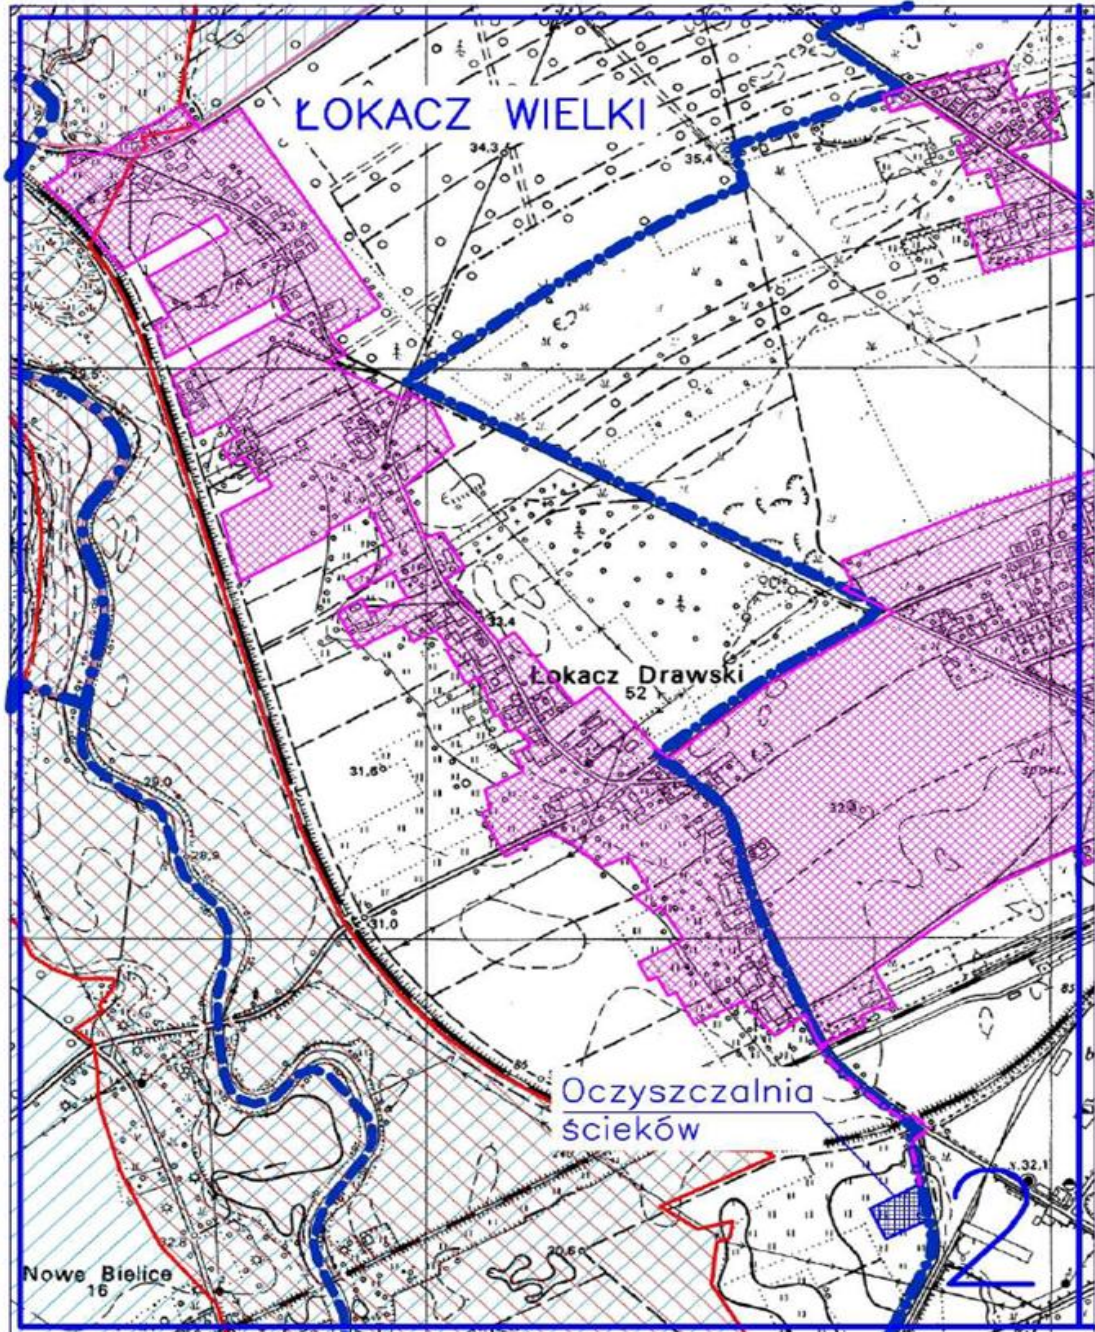

OBSZAR I GRANICE AGLOMERACJI KRZYŻ WIELKOPOLSKI

SKALA 1:10000