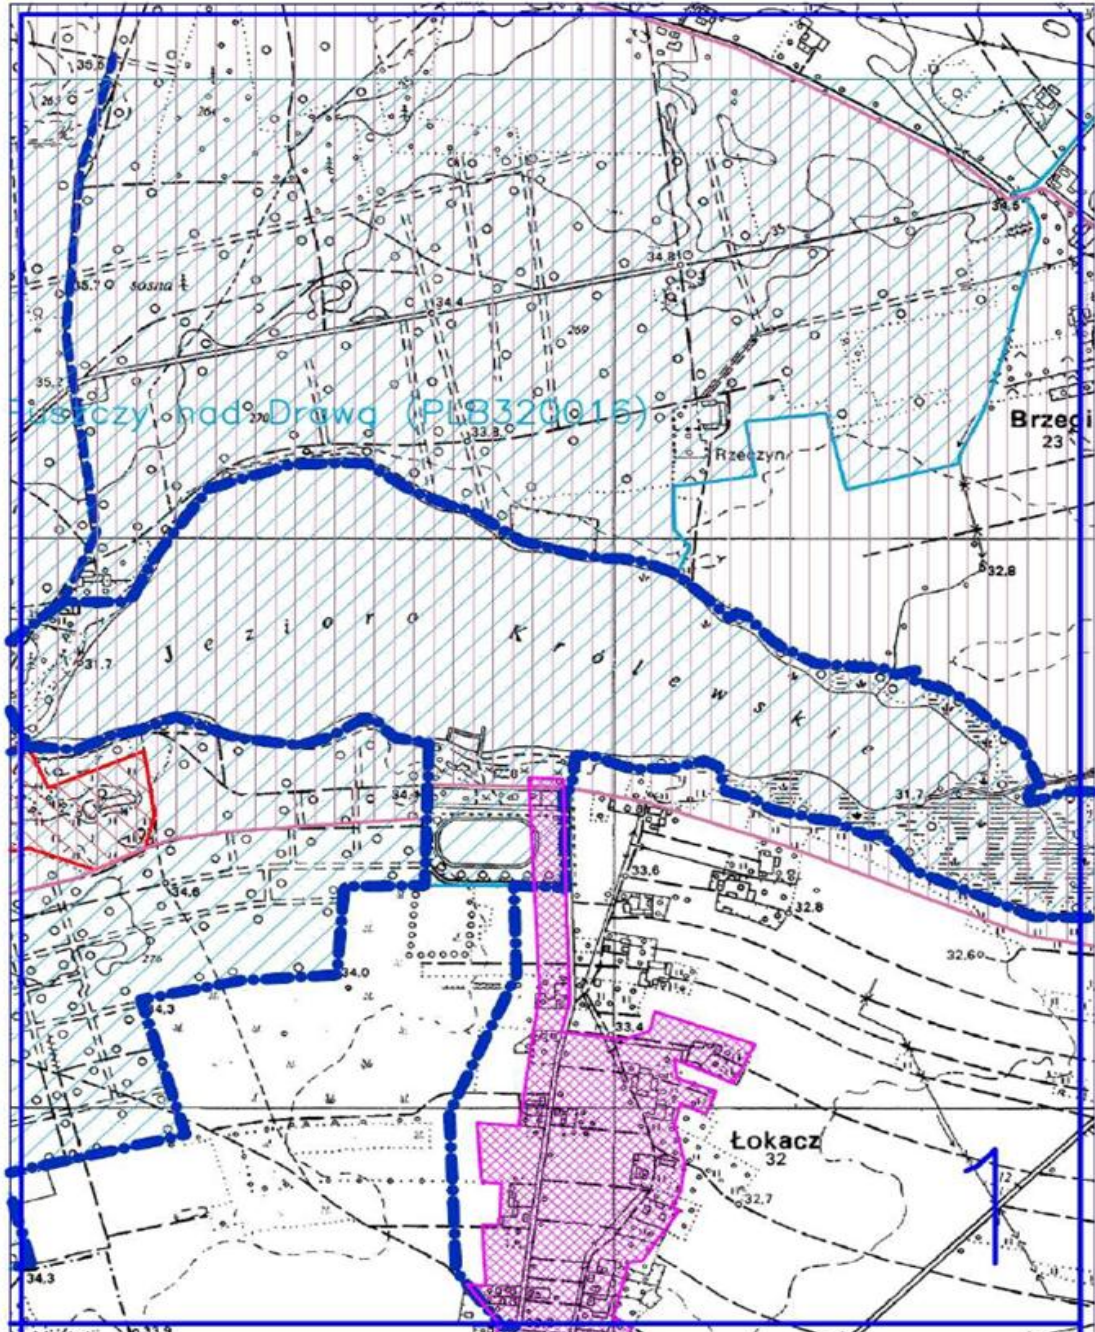

2. Obszar aglomeracji Krzyż Wielkopolski wyznacza się w oznaczonych na planie granicach, na terenie poniżej wymienionych miejscowości:

- 1) Krzyż Wielkopolski (z wyłączeniem działek ewidencyjnych nr: 74, 75, 76/2, 76/3, 76/4, 76/5, 78/1; obręb: 0001 Krzyż Wielkopolski oraz ulic: Drawskiej, Kosynierów, Nadrzecznej, Jana Matejki, Tartak, Portowej, Śluza),
- 2) Łokacz Mały (z wyłączeniem działek ewidencyjnych nr: 35, 46/2, 47, 49/4, 55/2, 55/3, 54, 58/1, 58/4, 61/5, 64, 66/4, 66/5, 181, 184, 186, 216/1, 218/1, 221/1, 222, 225/5, 226/1, 229/1, 250, 257, 266; obręb: 0007 Łokacz Mały),
- 3) Łokacz Wielki.

3. Obszar i granice aglomeracji Krzyż Wielkopolski zostały oznaczone na mapie w skali 1:10 000, stanowiącej załącznik do niniejszej uchwały.

§ 3. Traci moc rozporządzenie Nr 119/06 Wojewody Wielkopolskiego z dnia 24 maja 2006 r. w sprawie wyznaczenia aglomeracji Krzyż Wielkopolski (Dz. Urz. Woj. Wiel. Nr 95 poz. 2327).

Załącznik do uchwały Nr IX/244/15
Sejmiku Województwa Wielkopolskiego
z dnia 20 lipca 2015 roku

OBSZAR I GRANICE AGLOMERACJI KRZYŻ WIELKOPOLSKI

SKALA 1:10000

OBSZAR I GRANICE AGLOMERACJI KRZYŻ WIELKOPOLSKI

SKALA 1:10000

OBSZAR I GRANICE AGLOMERACJI KRZYŻ WIELKOPOLSKI

SKALA 1:10000

OBSZAR I GRANICE AGLOMERACJI KRZYŻ WIELKOPOLSKI

SKALA 1:10000