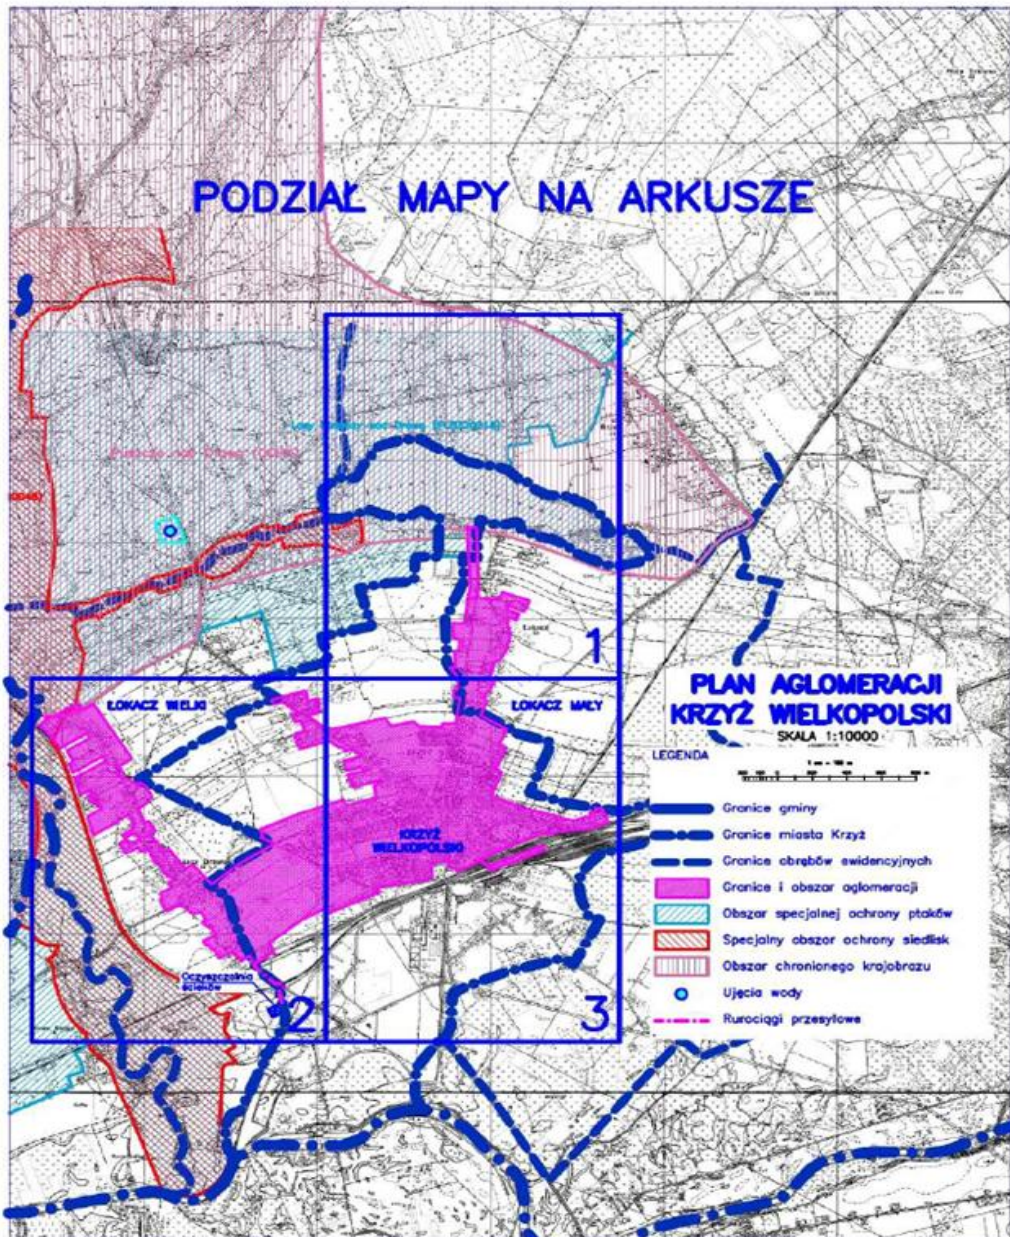

§ 2. 1. Aglomeracja Krzyż Wielkopolski obejmuje swym zasięgiem tereny objęte systemem kanalizacji zbiorczej, zakończonym oczyszczalnią ścieków zlokalizowaną w miejscowości Łokacz Wielki (działki ewidencyjne nr: 150/1, 151/1; obręb: 0008 Łokacz Wielki).

2. Obszar aglomeracji Krzyż Wielkopolski wyznacza się w oznaczonych na planie granicach, na terenie poniżej wymienionych miejscowości:

- 1) Krzyż Wielkopolski (z wyłączeniem działek ewidencyjnych nr: 74, 75, 76/2, 76/3, 76/4, 76/5, 78/1; obręb: 0001 Krzyż Wielkopolski oraz ulic: Drawskiej, Kosynierów, Nadrzecznej, Jana Matejki, Tartak, Portowej, Śluza),
- 2) Łokacz Mały (z wyłączeniem działek ewidencyjnych nr: 35, 46/2, 47, 49/4, 55/2, 55/3, 54, 58/1, 58/4, 61/5, 64, 66/4, 66/5, 181, 184, 186, 216/1, 218/1, 221/1, 222, 225/5, 226/1, 229/1, 250, 257, 266; obręb: 0007 Łokacz Mały),
- 3) Łokacz Wielki.

3. Obszar i granice aglomeracji Krzyż Wielkopolski zostały oznaczone na mapie w skali 1:10 000, stanowiącej załącznik do niniejszej uchwały.

§ 3. Traci moc rozporządzenie Nr 119/06 Wojewody Wielkopolskiego z dnia 24 maja 2006 r. w sprawie wyznaczenia aglomeracji Krzyż Wielkopolski (Dz. Urz. Woj. Wiel. Nr 95 poz. 2327).

Załącznik do uchwały Nr IX/244/15
Sejmiku Województwa Wielkopolskiego
z dnia 20 lipca 2015 roku

OBSZAR I GRANICE AGLOMERACJI KRZYŻ WIELKOPOLSKI

SKALA 1:10000

OBSZAR I GRANICE AGLOMERACJI KRZYŻ WIELKOPOLSKI