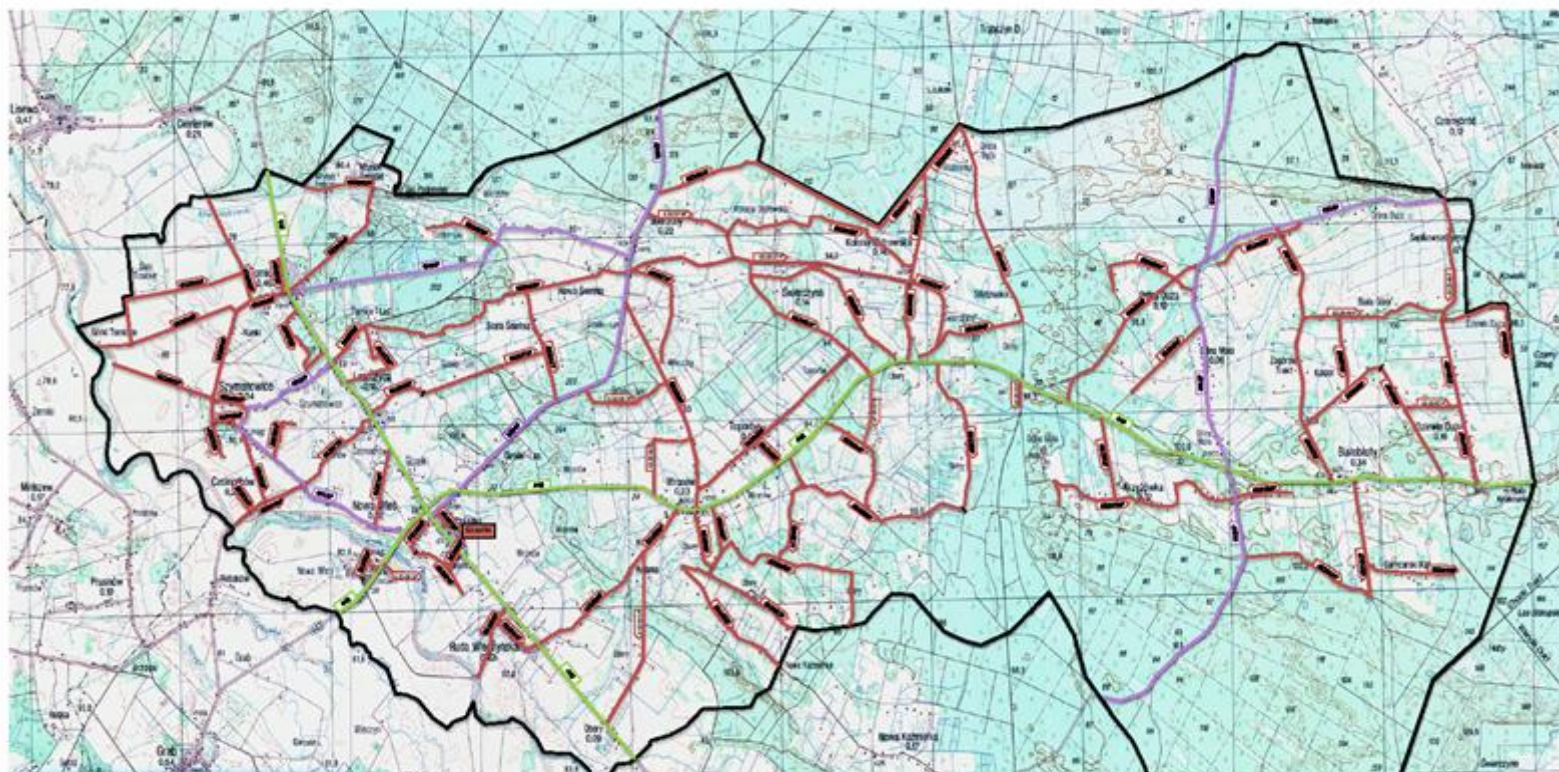

37	632057P	Kolonia Obory	od dr. gm. nr 632055P - Kolonia Obory - do dr. gm. nr 632056P	(105, 119 - obręb Kolonia Obory)	930
38	632058P	Krzyżówka przez wieś	od dr. Lasów Państwowych (działka nr 2115/3) - Krzyżówka (przez wieś) - do dr. powiat. nr 4310P	(913/4, 261/1, 265/3, 289/1, 294/1, 287/3, 266/3, 262/1, 286/1, 288/1, 267/1, 237/2, 238/2, 299/5, 300/2, 301/2, 304/2, 305/2, 281/1, 279/1, 255/1, 283/3, 283/5, 209/3, 269/1, 269/2, 280/2, 302, 308/9 - obręb Białobłoty)	3000
39	632059P	Wronów - Kolonia Obory	od dr. woj. nr 443 - Wronów - Kolonia Obory - do dr. gm. nr 632022P	(132 - obręb Wronów)	580
40	632060P	Wronów - Toporów	od dr. gm. nr 632025P - Wronów - Toporów (przez wieś) - do dr. gm. nr 632061P	(327, 328 - obręb Wronów), (234, 132 - obręb Toporów)	2500
41	632061P	Świerczyna - Toporów	od dr. gm. nr 632027P - Świerczyna - Toporów - do dr. woj. nr 443	(242, 133, 131 - obręb Toporów), (40 - obręb Świerczyna)	2100
42	632062P	Toporów - Wronów	od dr. gm. nr 632060P - Toporów - Wronów - do dr. woj. nr 443	(195, 192/5, 194 - obręb Toporów)	360
43	632063P	Tomice ul. Ogrodowa	od granicy działki nr 369 (obrab Tomice) - Tomice (ul. Ogrodowa) - do dr. gm. nr 632030P	(386 - obręb Tomice)	370
44	632064P	Wierzchy - Kolonia Ostrowska - Studzianka	od dr. powiat. nr 3090P - Wierzchy - Kolonia Ostrowska - Studzianka - do dr. gm. nr 632026P	(125, 357 - obręb Wierzchy), (98 - obręb Kolonia Ostrowska), (2 - obręb Studzianka)	4000
45	632065P	Leszczyca ul. Wąska	od dr. woj. nr 442 - Leszczyca (ul. Wąska) - do dr. powiat. nr 3090P	(46, 10, 23, 124 - obręb Leszczyca)	4350
46	632066P	Tomice ul. Kręta	od dr. woj. nr 442 - Tomice (ul. Kręta) - do dr. woj. nr 442	(454 - obręb Tomice)	1200
47	632067P	Leszczyca ul. Bosselowa	od dr. gm. nr 632065P - Leszczyca (ul. Bosselowa) - do dr. powiat. nr 3090P	(219, 97, 218, 169 - obręb Leszczyca)	1250
48	632068P	Gizałki ul. Polna	od dr. woj. nr 442 - Gizałki (ul. Polna) - do dr. gm. nr 632073P	(18 - obręb Gizałki)	800
49	632069P	Kolonia Ostrowska przez wieś	od dr. gm. nr 632027P - Kolonia Ostrowska (przez wieś) - do dr. gm. nr 632026P	(47, 57, 78 - obręb Kolonia Ostrowska)	3000
50	632070P	Wierzchy - Kolonia Ostrowska	od dr. powiat. nr 3090P - Wierzchy - Kolonia Ostrowska - do dr. gm. nr 632069P	(147, 363 obręb Wierzchy), (133 obręb Kolonia Ostrowska)	1100
51	632071P	Wierzchy	od dr. gm. nr 632027P - Wierzchy - do granicy działki nr 312 (obrab Wierzchy)	(184, 271, 293 - obręb Wierzchy)	1400
52	632072P	Tomice-Las - Wierzchy	od dr. Lasów Państwowych (działka nr 2063/6) - Tomice-Las - Wierzchy - do dr. powiat. nr 4318P	(13 - obręb Wierzchy), (304/2 - Obręb Tomice)	1100
53	632073P	Leszczyca ul. Podgórna	od dr. gm. nr 632075P - Leszczyca (ul. Podgórna) - do dr. gm. nr 632067P	(92, 97 - obręb Leszczyca), (57 - obręb Gizałki)	1650
54	632074P	Czołnochów	od granicy działki nr 111 (obrab Czołnochów) - Czołnochów - do dr. gm. nr 625049P	(118, 133, 134 - obręb Czołnochów)	230
55	632075P	Leszczyca ul. Wrzosowa	od dr. woj. nr 442 - Leszczyca (ul. Wrzosowa) - do dr. gm. nr 632065P	(48/17, 48/1, 49/1, 50/1, 54/1, 70, 64, 65, 35 - obręb Leszczyca)	1250
56	632076P	Gizałki - Nowa Wieś	od dr. woj. nr 442 - Gizałki - Nowa Wieś - do dr. powiat. nr 4312P	(185, 133 68/2 - obręb Czołnochów)	850
57	632077P	Czołnochów	od dr. powiat. nr 4312P - Czołnochów - do dr. woj. nr 442	(48 - obręb Czołnochów)	1250
58	632078P	Gizałki ul. Strażacka	od dr. powiat. nr 3090P - Gizałki (ul. Strażacka) - do granicy działki nr 395/1 (obrab Gizałki)	(388, 395/6 - obręb Gizałki)	250
59	632079P	Orlina Mała - Krzyżówka	od dr. woj. nr 443 - Orlina Mała - Krzyżówka - do dr. gm. nr 632058P	(2045/10, 224/1, 254/1, 221/1, 222/2 - obręb Białobłoty)	920
60	632080P	Szymanowice ul. Kwiatowa	od dr. gm. nr 632030P - Szymanowice (ul. Kwiatowa) - do dr. powiat. nr 4312P	(366, 309, 310, 367 - obręb Szymanowice)	460
61	632081P	Szymanowice ul. Polna	od dr. powiat. nr 4312P - Szymanowice (ul. Polna) - do granicy działki nr 352 (obrab Szymanowice)	(337 - obręb Szymanowice)	640
62	632082P	Kolonia Obory	od dr. gm. nr 632022P - Kolonia Obory - do granicy administracyjnej z Gminą Chocz	(50, 51 - obręb Kolonia Obory)	2300
63	632083P	Wierzchy - Kolonia Obory	od dr. gm. nr 632061P - Wierzchy - Kolonia Obory - do działki nr 111 po kolekcje wąskotorowej	(79, 121, 120 - obręb Świerczyna)	2400
64	632084P	Dziewiń Duży	od dr. gm. nr 632045P - Dziewiń Duży - do granicy administracyjnej z Gminą Grodziec	(60, 138 - obręb Dziewiń Duży)	1200
65	632085P	Białobłoty - Dziewiń Duży	od dr. gm. nr 632049P - Białobłoty - Dziewiń Duży - do dr. gm. nr 632048P	(139 - obręb Białobłoty)	1200
66	632086P	Świerczyna - Studzianka	od działki nr 111 po kolekcje wąskotorowej - Świerczyna - Studzianka - do dr. gm. nr 632026P	(200 - obręb Świerczyna)	1500
67	632087P	Białobłoty - Dziewiń Duży	od dr. gm. nr 632048P - Białobłoty - Dziewiń Duży - do dr. gm. nr 632046P	(32 - obręb Dziewiń Duży)	740
68	632088P	Tomice ul. Akacjaowa	od dr. woj. nr 442 - Tomice (ul. Akacjaowa) - do dr. gm. nr 632042P	(229 - obręb Tomice)	1700
69	632089P	Orlina Duża	od dr. Lasów Państwowych (działka nr 2034) - Orlina Duża - do dr. powiat. nr 4313P	(48, 47, 35, 72 - Orlina Duża)	1350
70	632090P	Białobłoty - Garmcarski Kąt	od dr. woj. nr 443 - Białobłoty - Garmcarski Kąt - do dr. gm. nr 632047P	(407 - obręb Białobłoty)	1200

POŁOŻENIE I PRZEBIEG DRÓG GMINNYCH NA TERENIE GMINY GIZĄDKI

Załącznik nr 2
do uchwały nr XIX/97/2016
Rady Gminy Giządk
z dnia 19 sierpnia 2016r.

1. LEGENDA:
2. GRANICA GMINY GIZĄDKI
   - DROGI WOJEWÓDZKIE
   - DROGI POWIATOWE
   - DROGI GMINNE
   - NUMER I KIERUNEK PRZEBIEGU DROGI GMINNEJ
   - SIEDZIBA GMINY GIZĄDKI