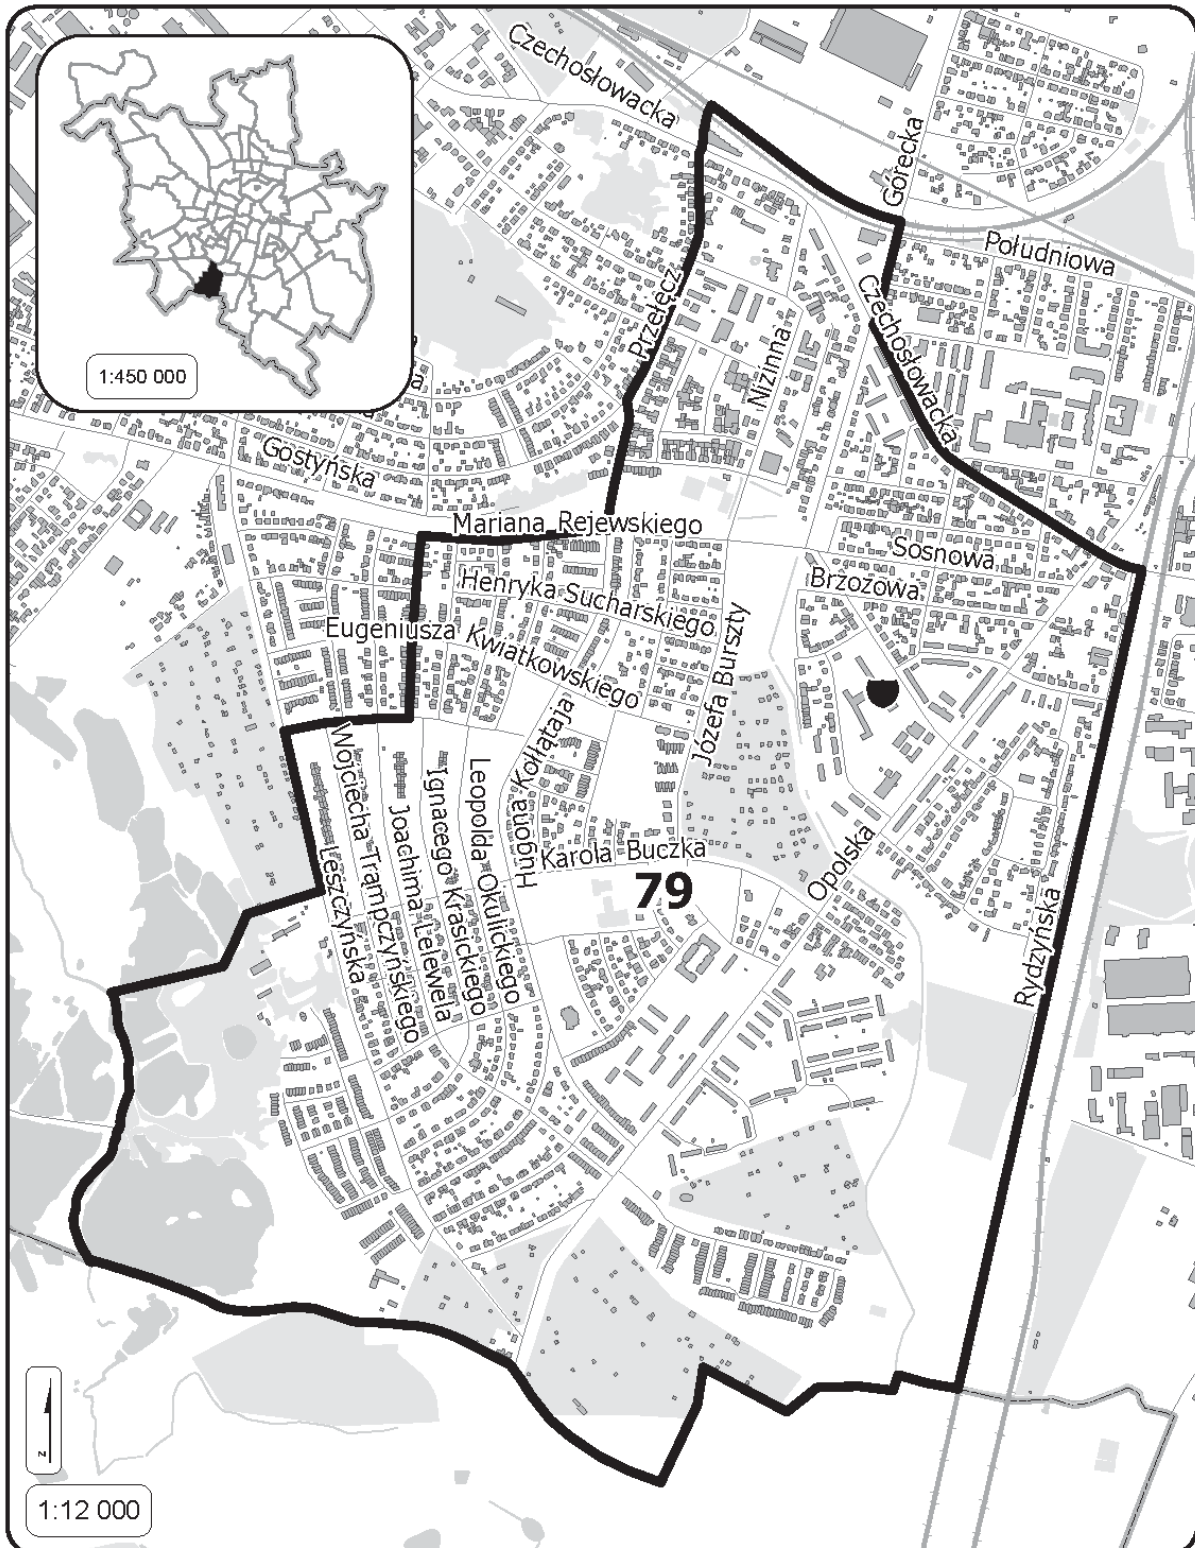

Załącznik nr 59 do uchwały nr XXXIV/578/VII/2016

Rady Miasta Poznania z dnia 6 września 2016 r.

Obwód Szkoły Podstawowej nr 79 w Poznaniu

Obwód Szkoły Podstawowej nr 79 w Poznaniu