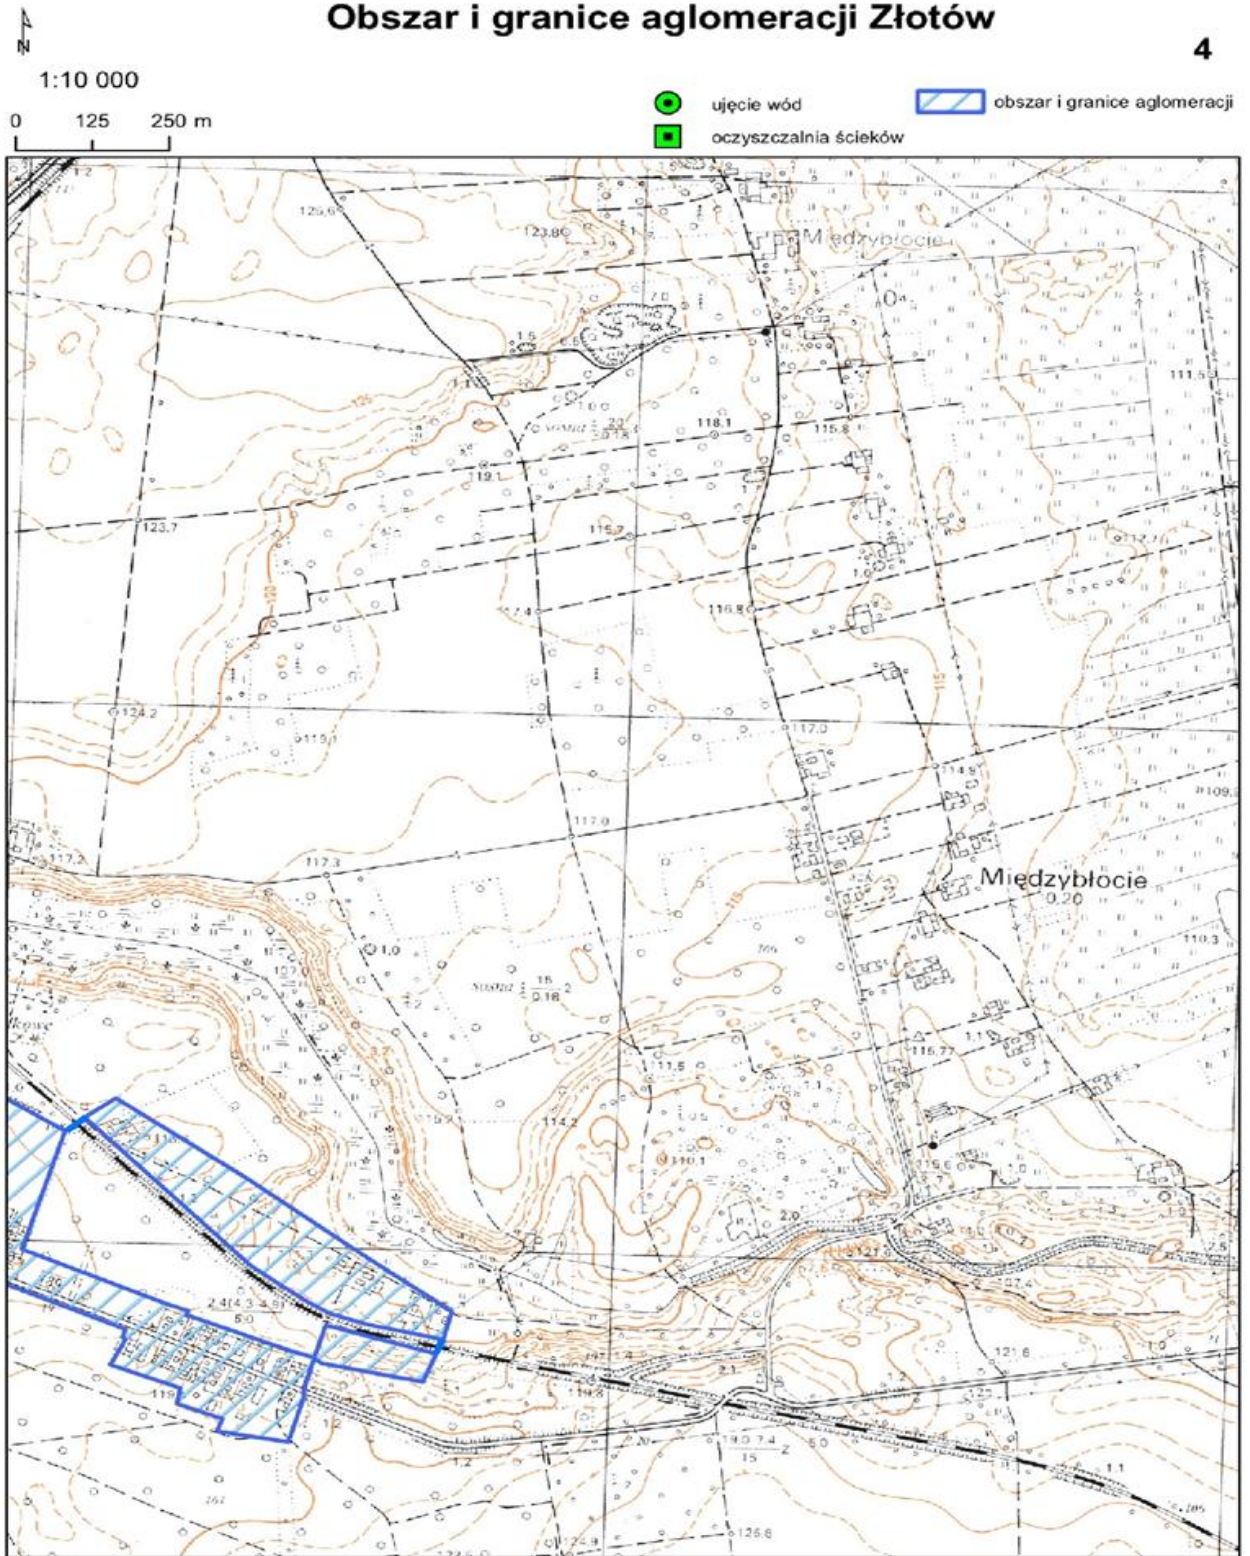

Obszar i granice aglomeracji Złotów

4