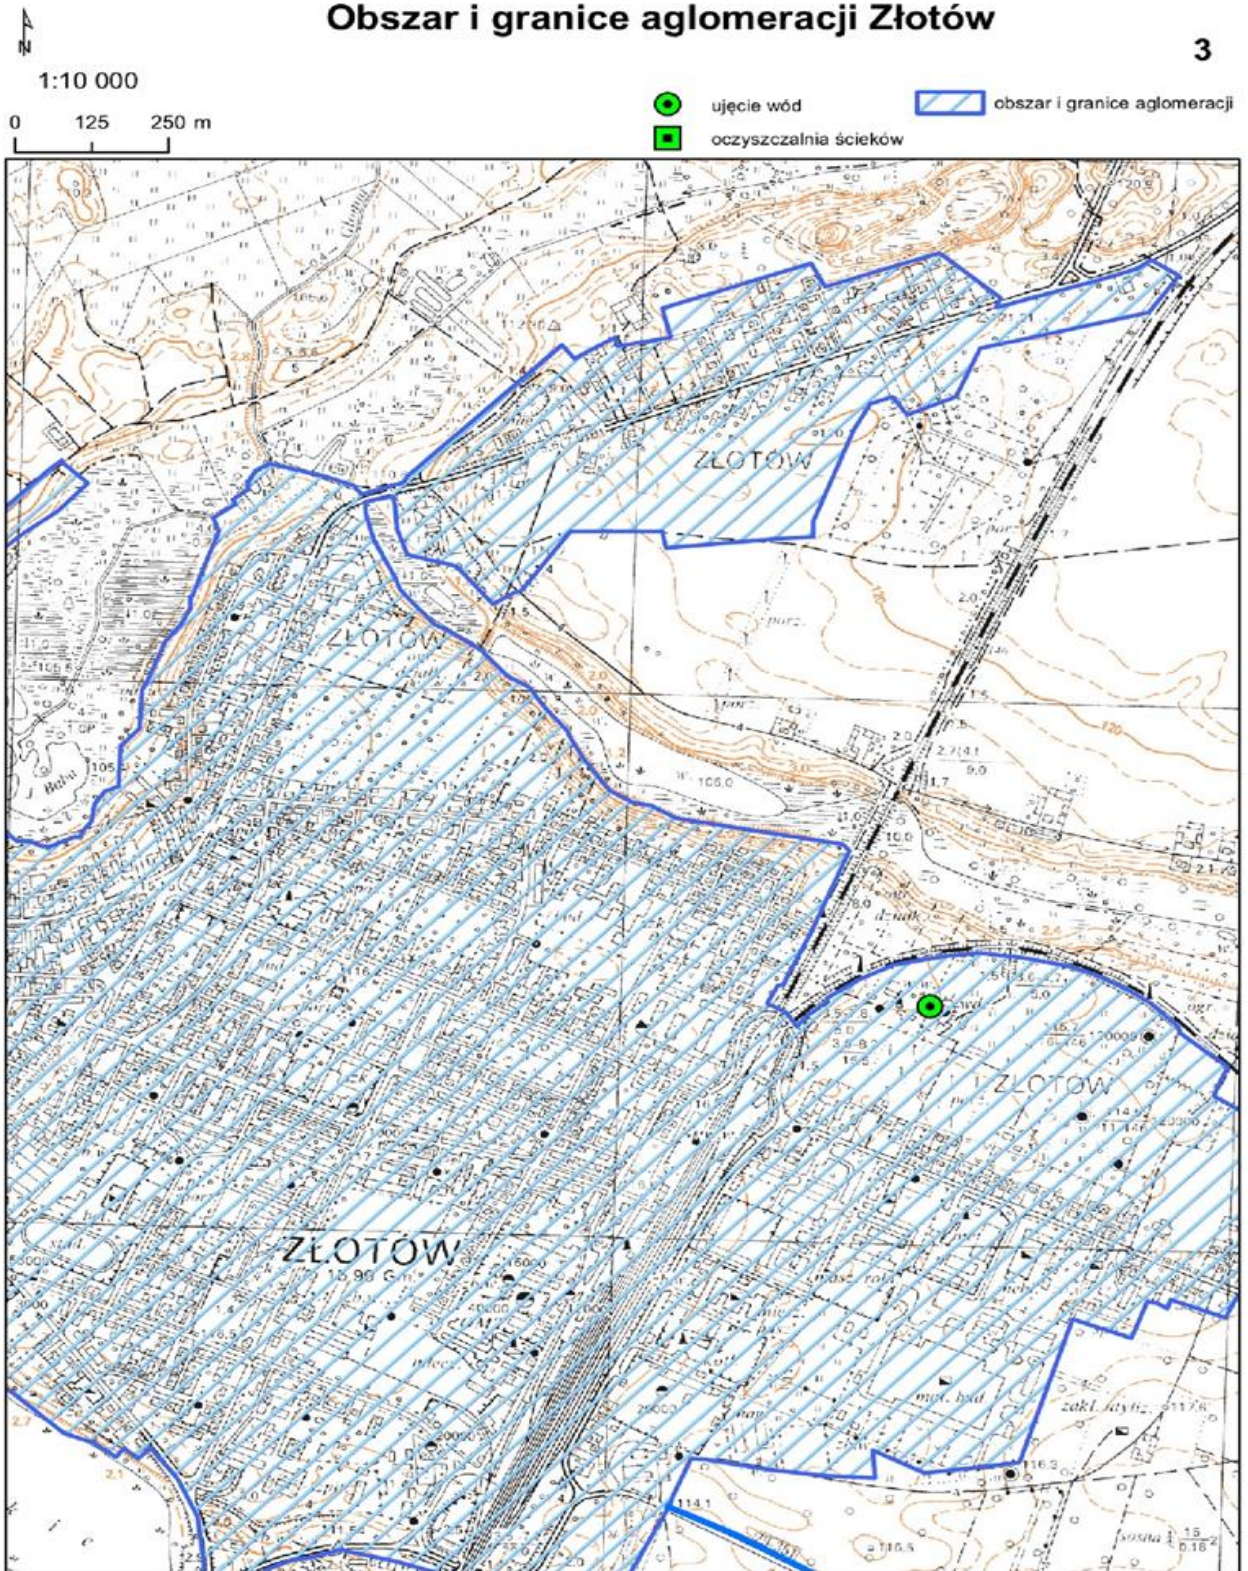

2. Obszar aglomeracji Złotów, gmina Miasto Złotów wyznacza się w oznaczonych na planie granicach, na terenie miejscowości:

1) Złotów,

2) Święta (z wyłączeniem działek ewidencyjnych nr: 240/6, 509, 508/5, 723, 724/6, 718/2, 770/5, 610, 602/4, 611, 502/4, 587/1, 587/2, 584/1, 567, 565, 564, 562, 904, 76/2, 823/1, 871/4, 903/1, 903/2, 903/3, 875, 382/8, 455/9, 458, 381/5; obręb: 0049 Święta).

Załącznik do uchwały Nr XXII/592/16
Sejmiku Województwa Wielkopolskiego
z dnia 26 września 2016 roku

Obszar i granice aglomeracji Złotów

2

Obszar i granice aglomeracji Złotów

3

Obszar i granice aglomeracji Złotów

4

Obszar i granice aglomeracji Złotów

5