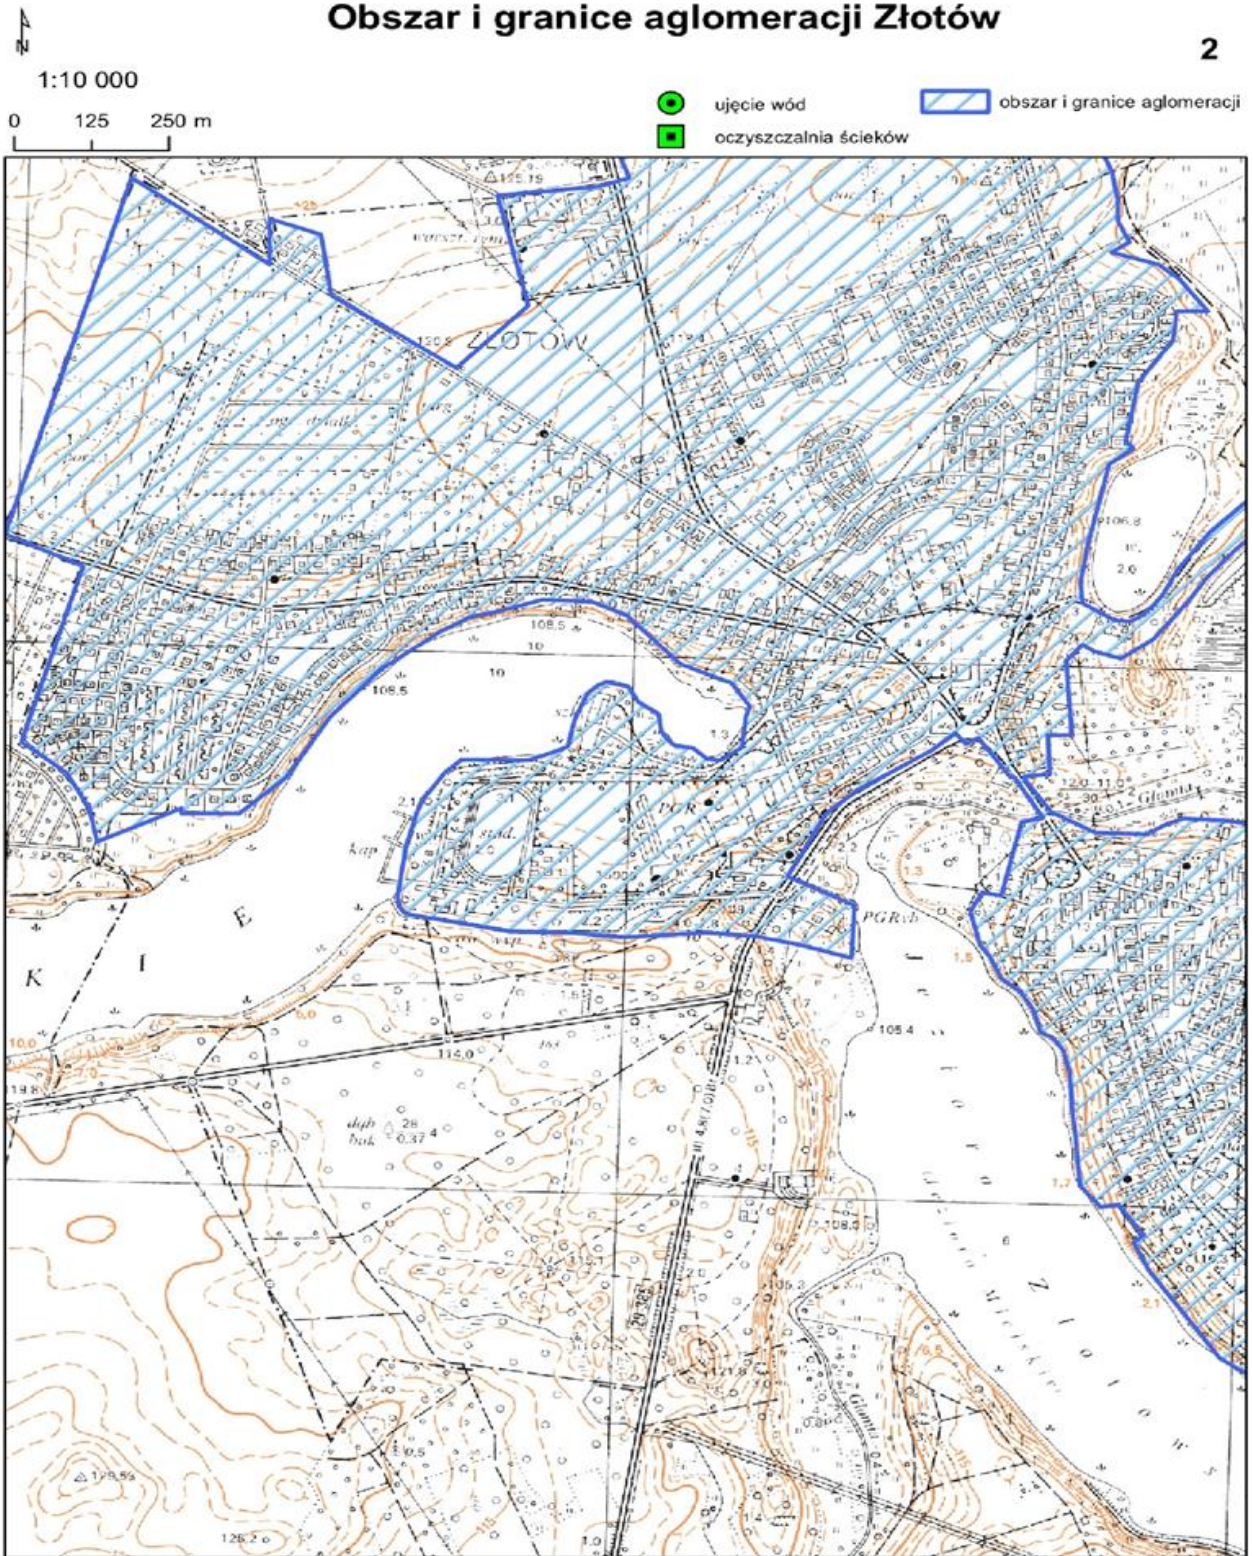

Obszar i granice aglomeracji Złotów

2