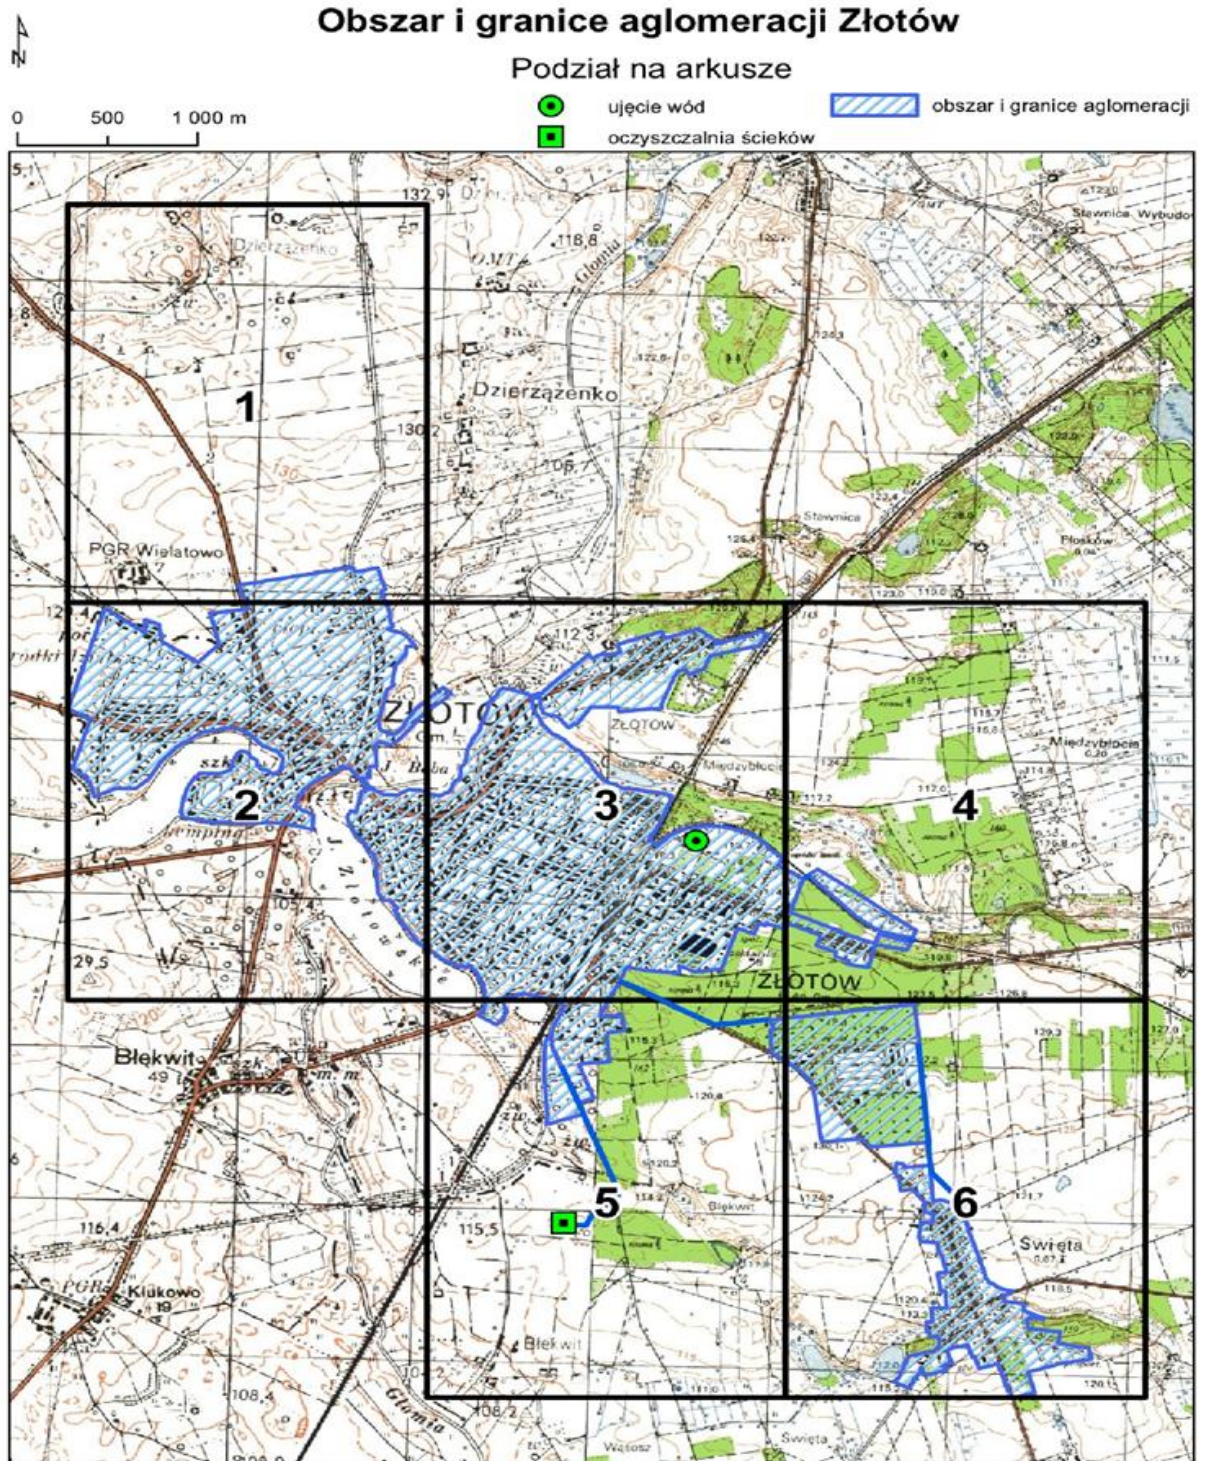

Załącznik do uchwały Nr XXII/592/16
Sejmiku Województwa Wielkopolskiego
z dnia 26 września 2016 roku