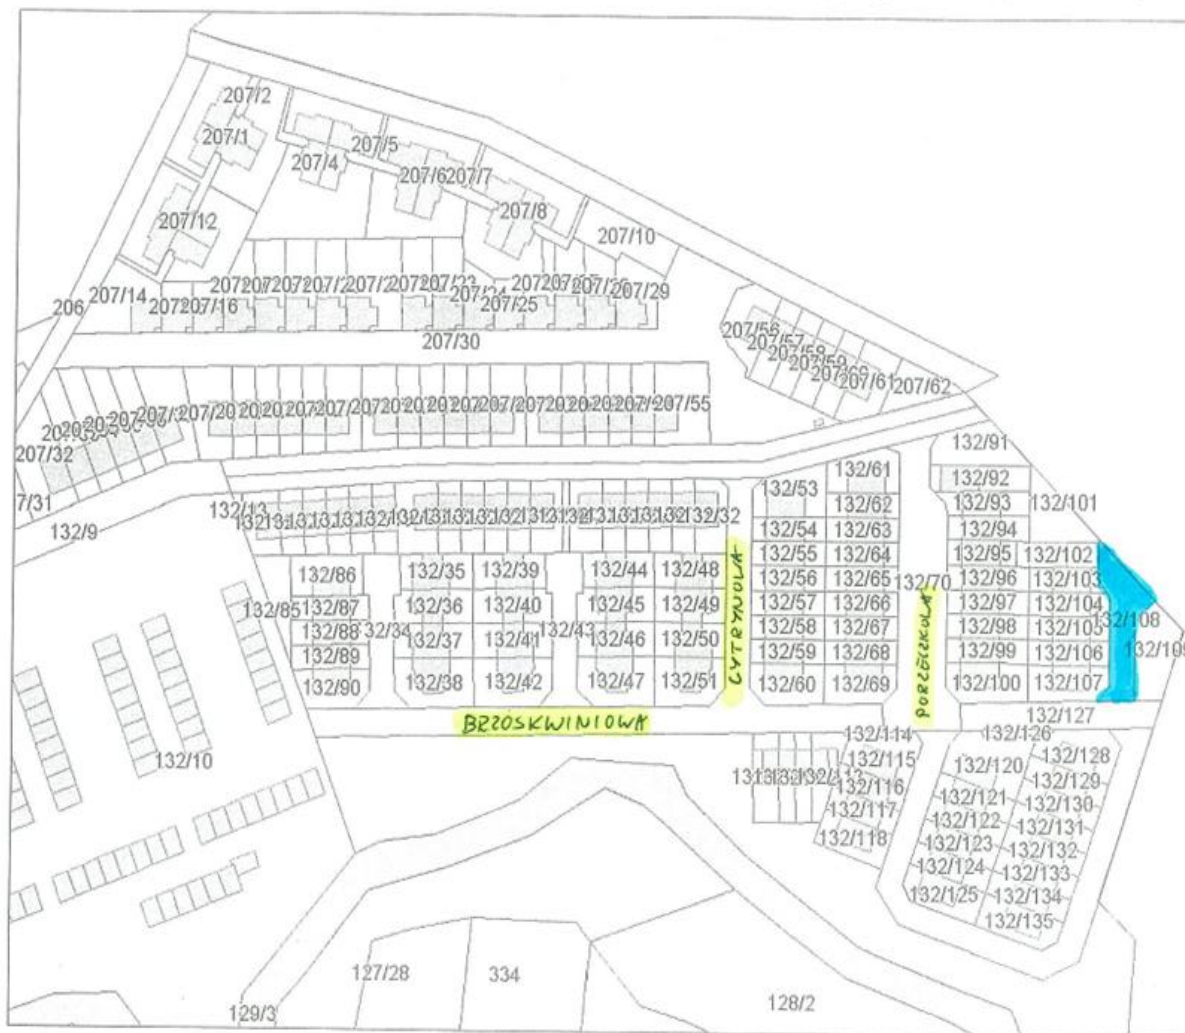

Starostwo Powiatowe w Poznaniu **CZAPURY**
Powiatowy Ośrodek Dokumentacji Geodezyjnej i Kartograficznej

DZIAŁKA
O NR EWID.:

132/108

Załącznik nr 2

Niniejszy wydruk nie stanowi dokumentu w rozumieniu przepisów prawa.
Wydrukowano z systemu iGeoMap na podstawie danych PODGIK Poznań.
Miasto i Gmina Mosina

Przybliżona skala 1:1342
05.09.2016 12:25