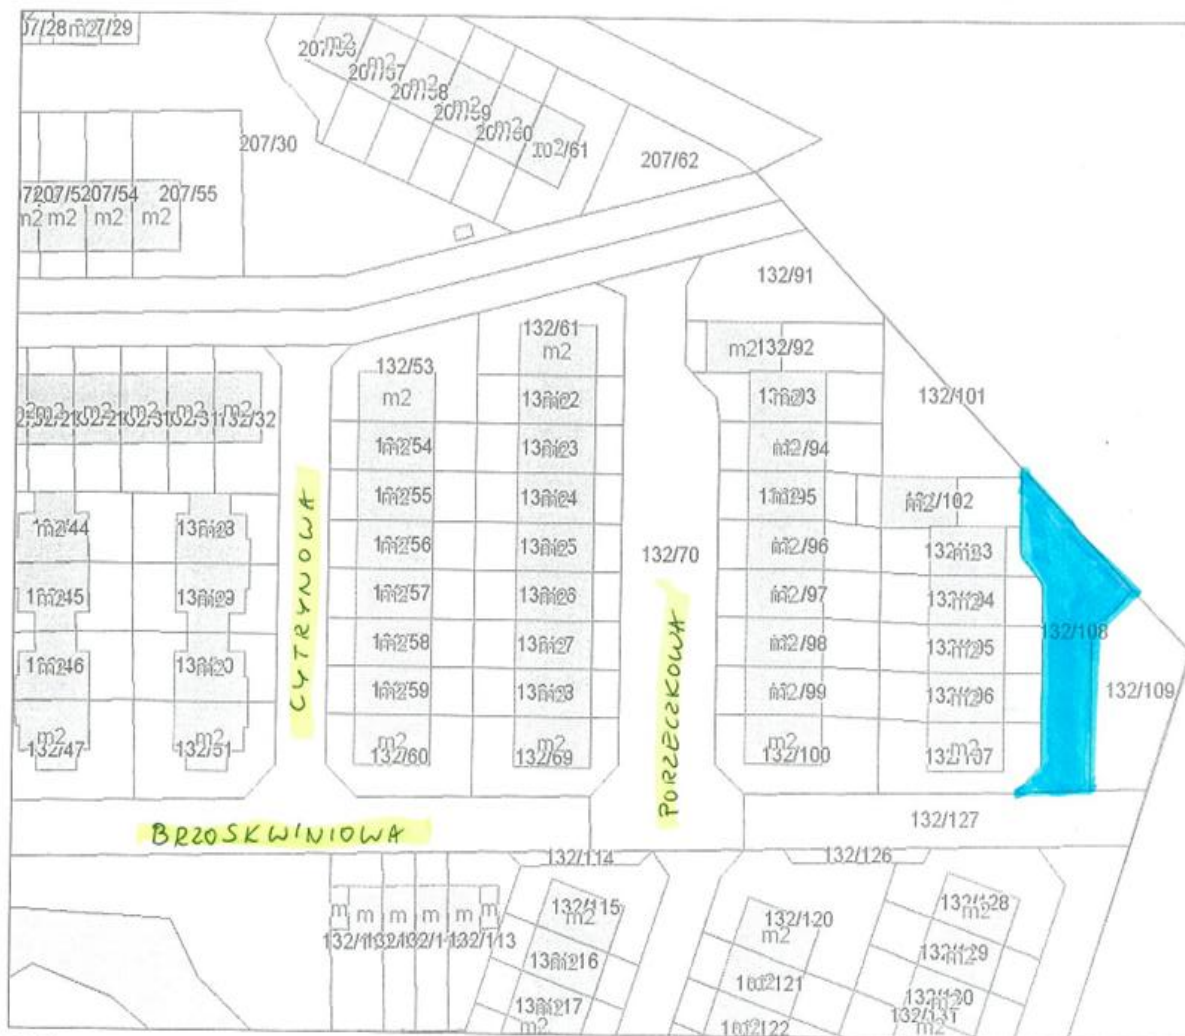

Starostwo Powiatowe w Poznaniu CZAPURY
Powiatowy Ośrodek Dokumentacji Geodezyjnej i Kartograficznej

DZIAŁKA
O
NR EWID:
132/108

Załącznik nr 3

Niniejszy wydruk nie stanowi dokumentu w rozumieniu przepisów prawa.
Wydrukowano z systemu iGeoMap na podstawie danych PODGiK Poznań.
Miasto i Gmina Mosina

Przybliżona skala 1:671
05.09.2016 12:25