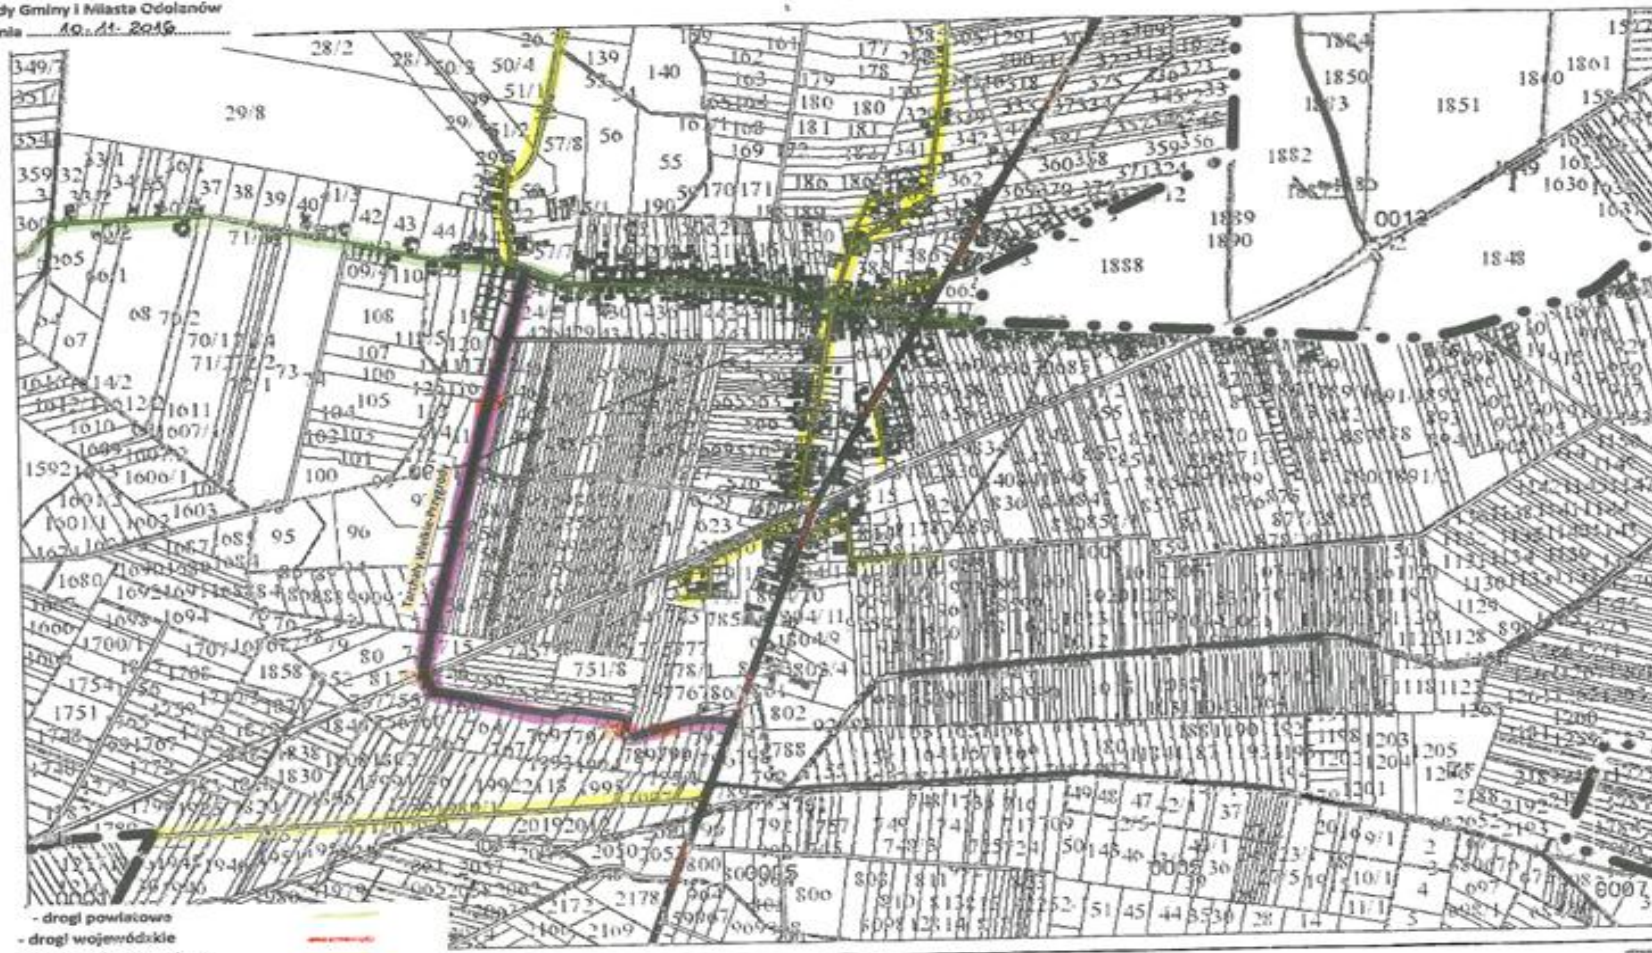

ZALĄCZNIK nr 5
Do uchwały nr XXIII/496/16
Rady Gminy i Miasta Odolanów
z dnia 10.11.2016

TARCHAŁY WIELKIE

- drogi powiatowe
- drogi wojewódzkie
- drogi publiczne gminne
- drogi proponowane do zaliczenia do kategorii dróg gminnych