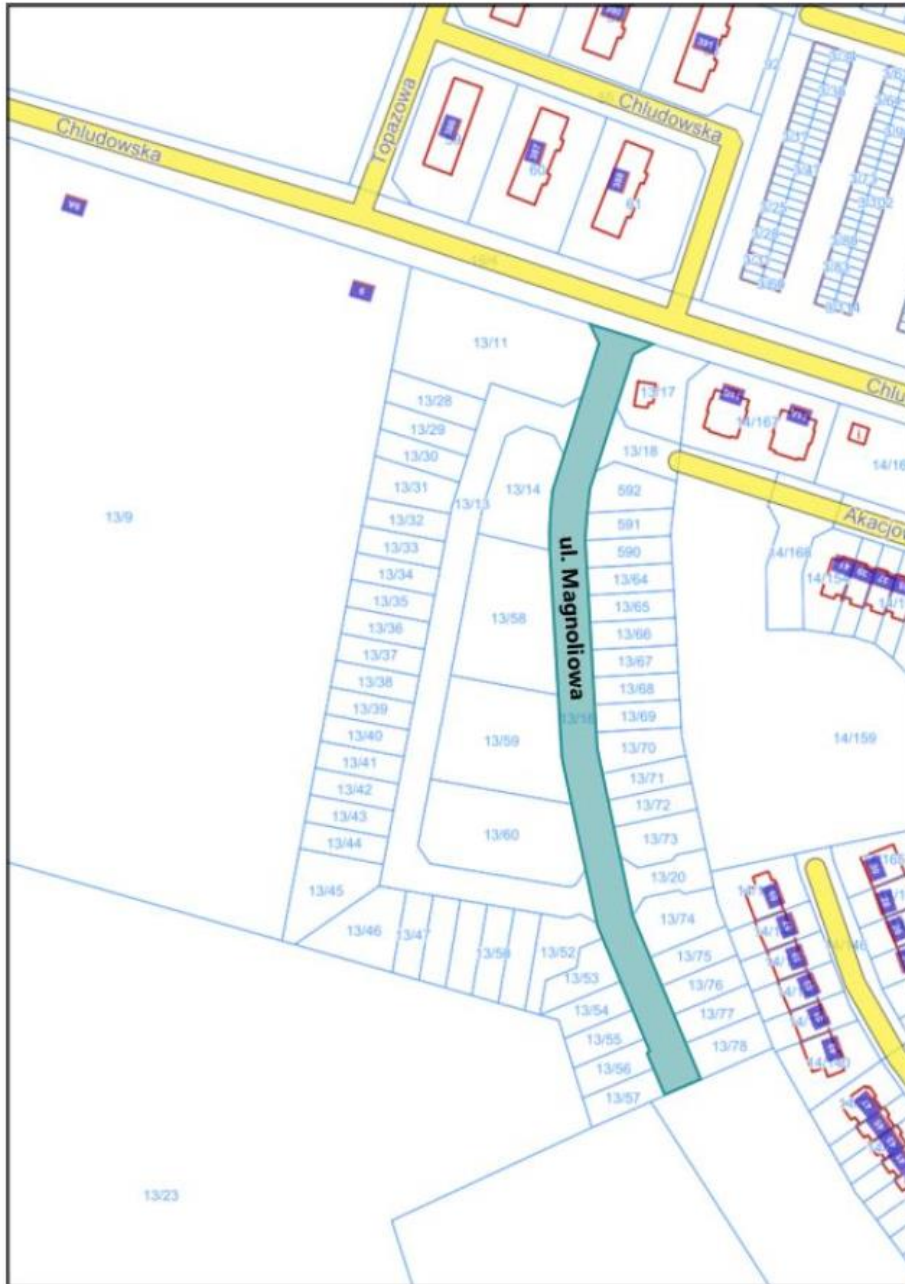

Zielątkowo - drogi gminne				
lp.	nazwy ulic	klasa	nr ewidencyjny działki	opis położenia ulicy
1.	Pistacjowa	D	22/13	prostopadła do ul. Zielonej

Goleczewo - drogi gminne				
lp.	nazwy ulic	klasa	nr ewidencyjny działki	opis położenia ulicy
1.	Pszczelarska	D	391, 534	prostopadła do ul. Dworcowej

Biedrusko, ul. Brzozowa (dz. o nr ewid. 13/13)

Biedrusko, ul. Rydzowa (dz. o nr ewid. 45/21)

Biedrusko, ul. Magnoliowa (dz. o nr ewid. 13/16)

Biedrusko, ul. Lawendowa (dz. o nr ewid. 32/5, 32/6)

Zielątkowo, ul. Pistacjowa (dz. o nr ewid. 22/13)