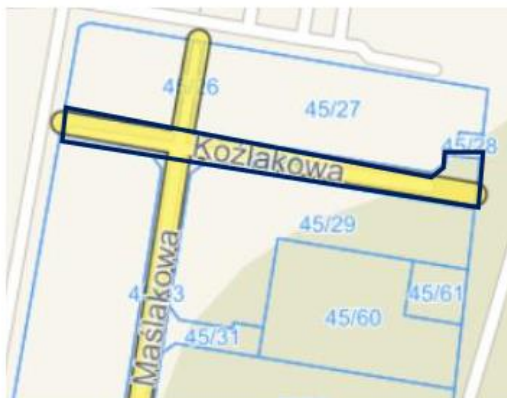

Złotniki - drogi gminne				
lp.	nazwy ulic	klasa	nr ewidencyjny działki	opis położenia ulicy
1.	Turkusowa	D	276/83	prostopadła do ul. Łagiewnickiej
2.	Lazurytowa	D	276/87, 276/89	równoległa do ul. Łagiewnickiej

Goleńczewo, ul. Pszczelarska (dz. o nr ewid. 391, 534)

Złotniki, ul. Lazurytowa (dz. o nr ewid. 276/87, 276/89)

Złotniki, ul. Turkusowa (dz. o nr ewid. 276/83)

Biedrusko, ul. Kozłakowa (dz. o nr ewid. 45/24)