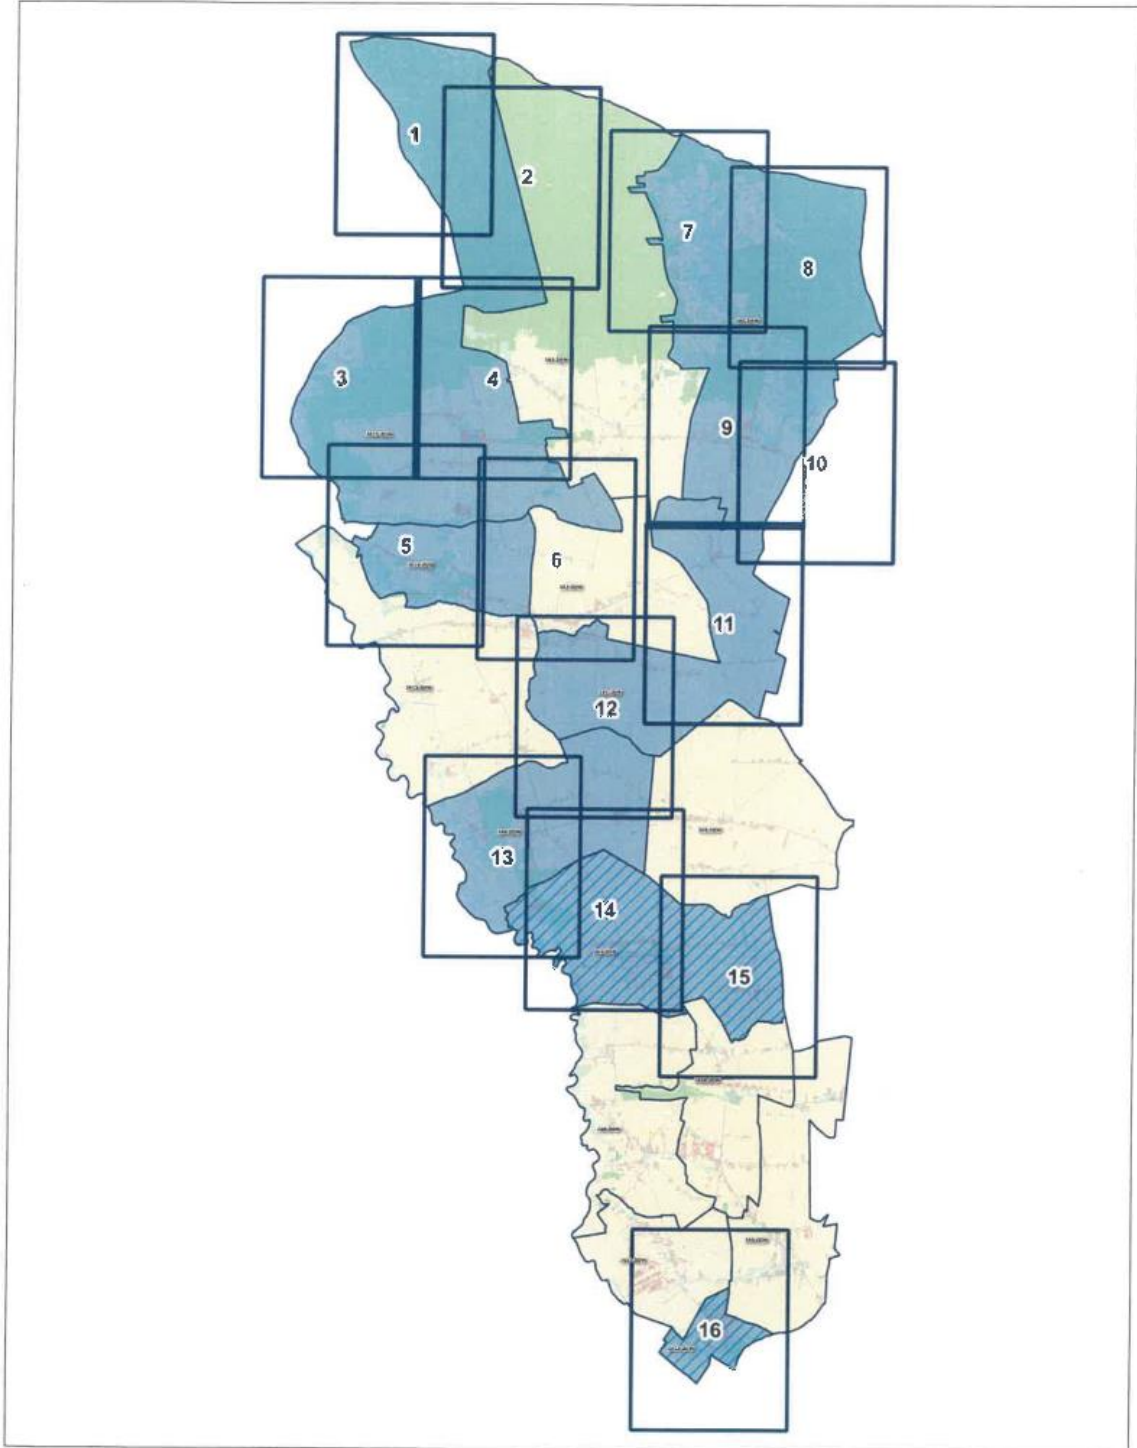

GRANICE OBSZARU ZDEGRADOWANEGO I OBSZARU REWITALIZACJI NA TERENIE GMINY BLIZANÓW
PODZIAŁ NA ARKUSZE

Załącznik do uchwały nr 16/42/2024
Rady Gminy Blizanów z dnia 14 listopada 2024

- Granice jednostek sąsiednich
- Obszar zdegradowany
- Obszar rewitalizacji

OPRACOWANIE: NATURA