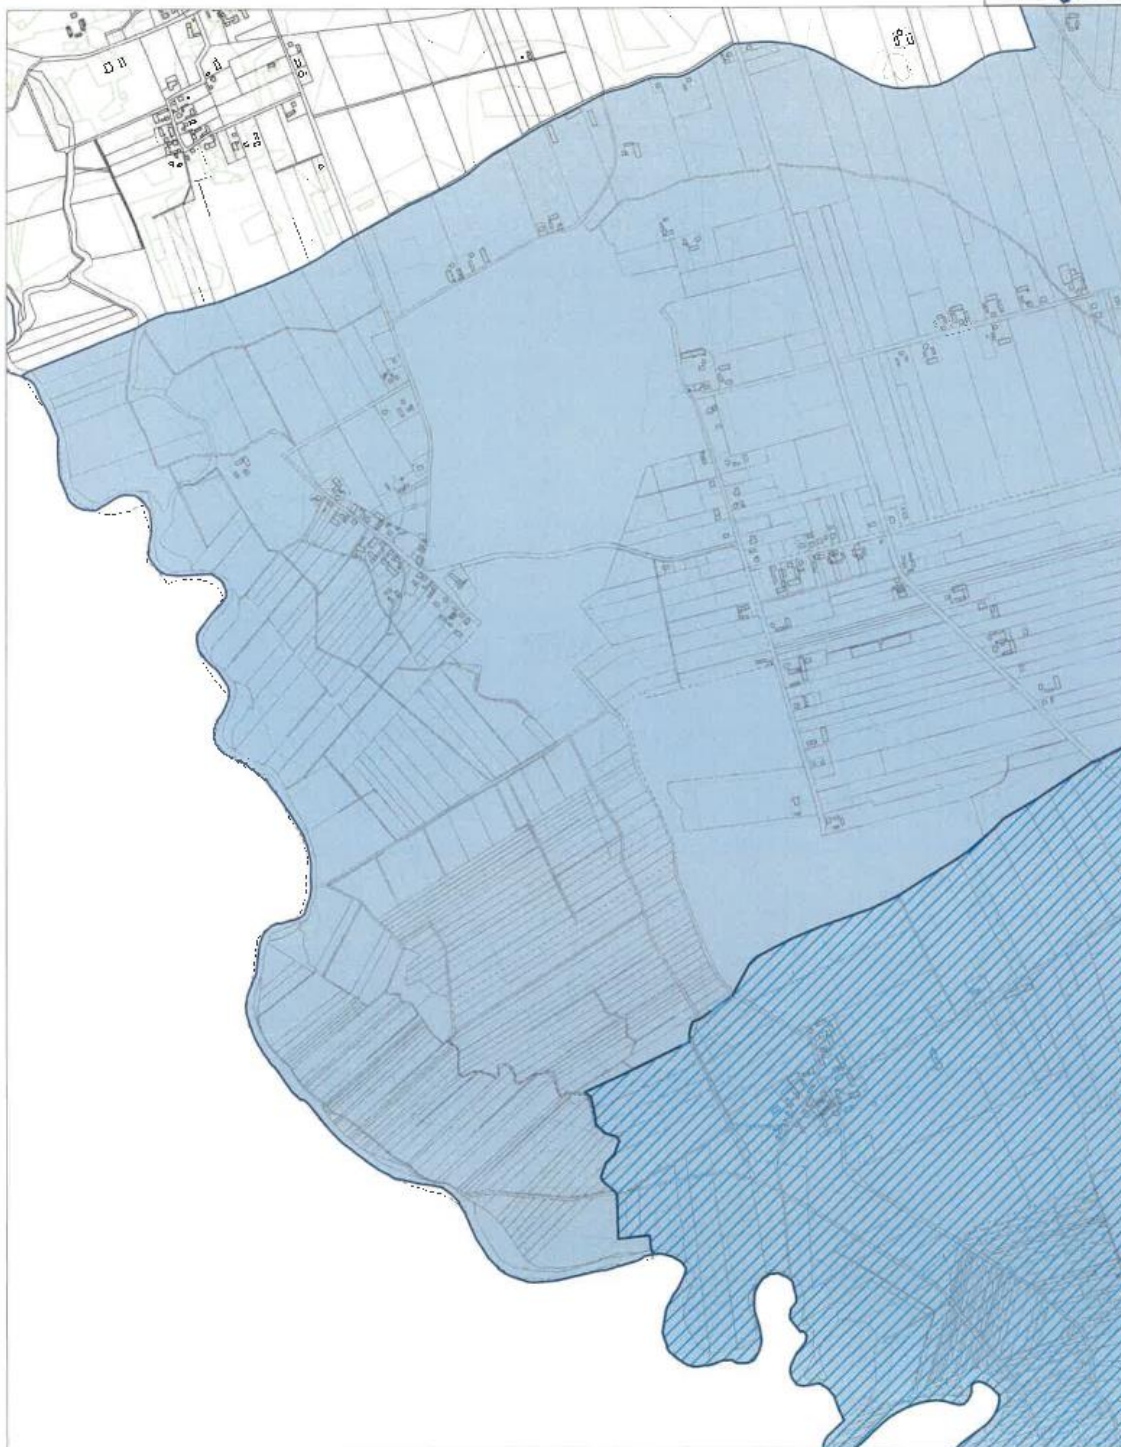

GRANICE OBSZARU ZDEGRADOWANEGO I OBSZARU REWITALIZACJI NA TERENIE GMINY BLIZANÓW

Arkusze 13

- Granice jednostek analitycznych
- Obszar Zdegradowany
- Obszar Rewitalizacji

Opracowanie: