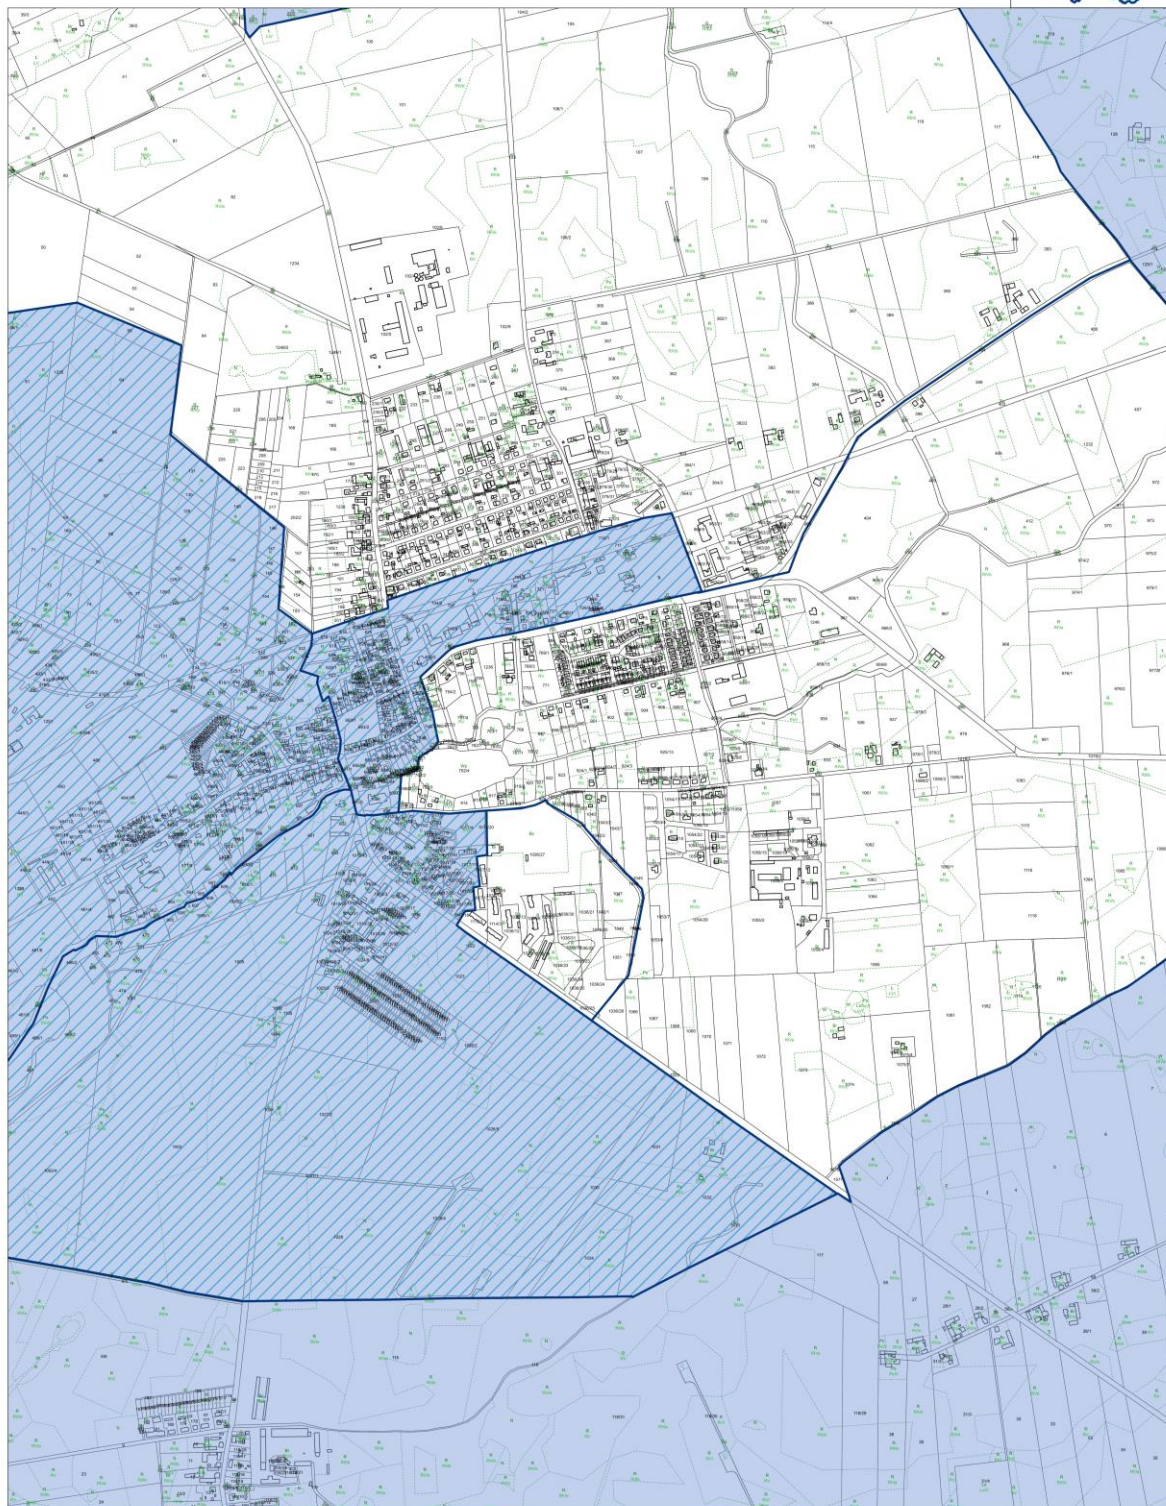

GRANICE OBSZARU ZDEGRADOWANEGO I OBSZARU REWITALIZACJI NA TERENIE GMINY GOŁAŃCZ

Arkusz 18

- Granice jednostek analitycznych
- Obszar Zdegradowany
- Obszar Rewitalizacji

Opracowanie: