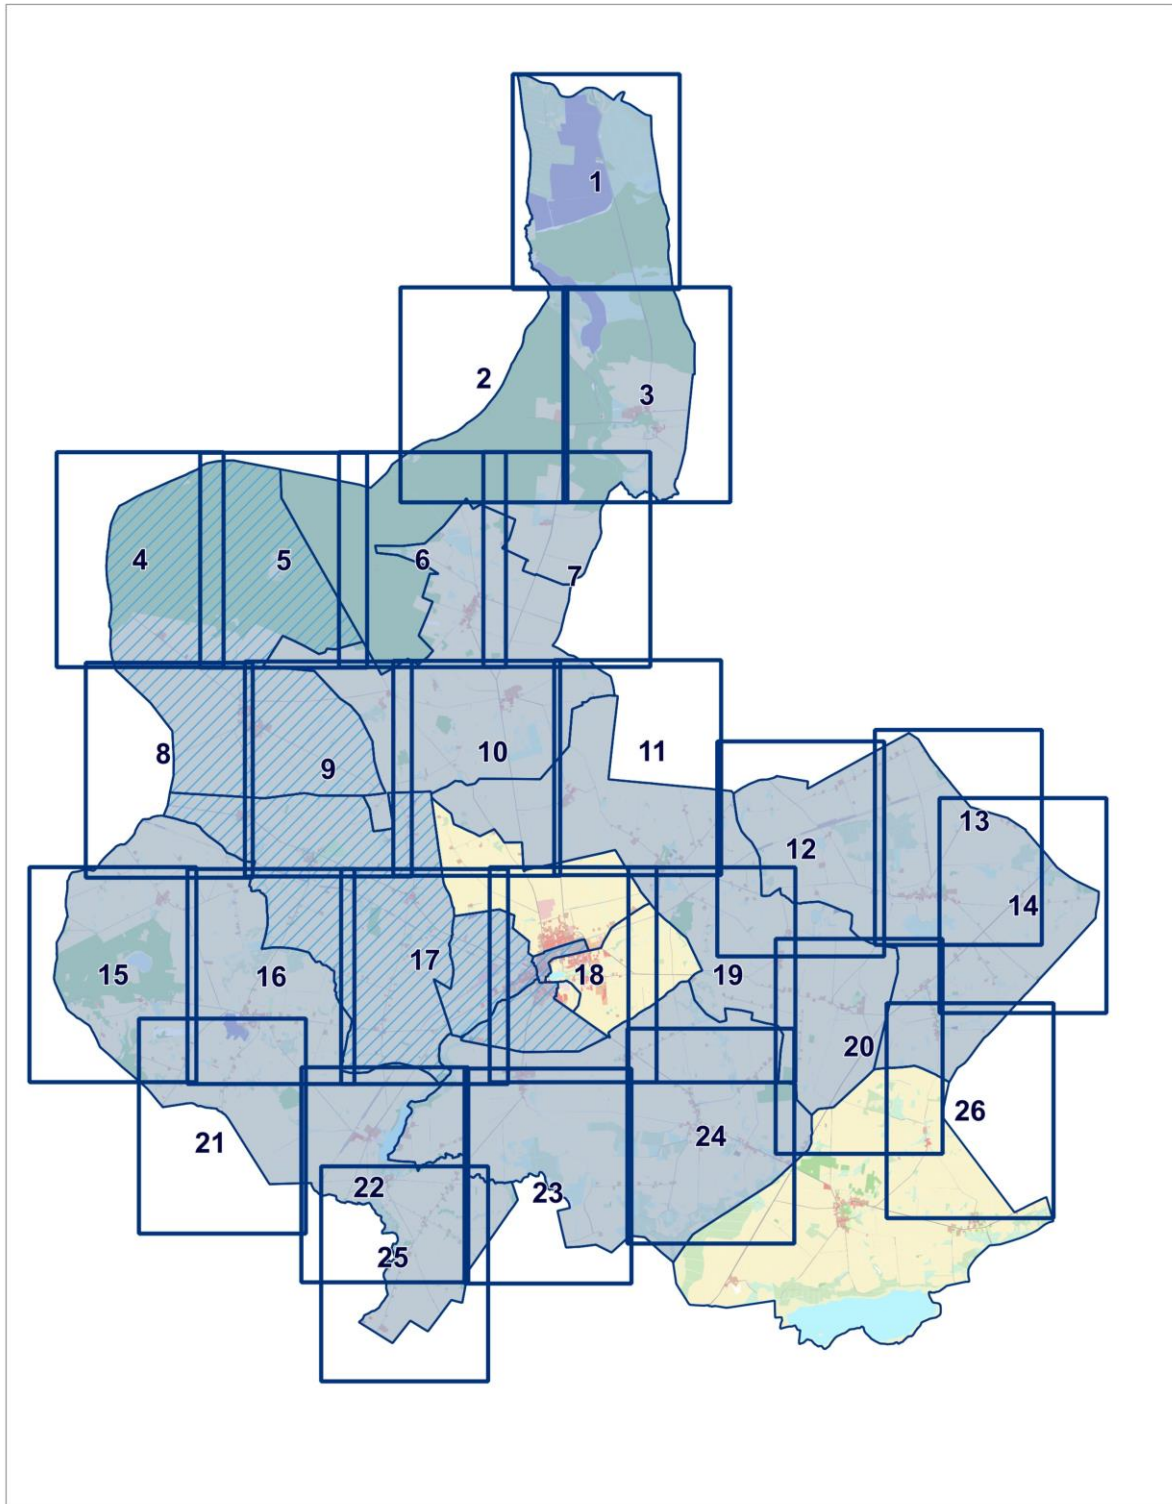

GRANICE OBSZARU ZDEGRADOWANEGO I OBSZARU REWITALIZACJI NA TERENIE GMINY GOŁAŃCZ
PODZIAŁ NA ARKUSZE

Załącznik do uchwały Nr XII/93/25
Rady Miasta i Gminy Gołańcz
z dnia 28 stycznia 2025 roku

- Granice jednostek analitycznych
- Obszar Zdegradowany
- Obszar Rewitalizacji

Opracowanie: NATURA