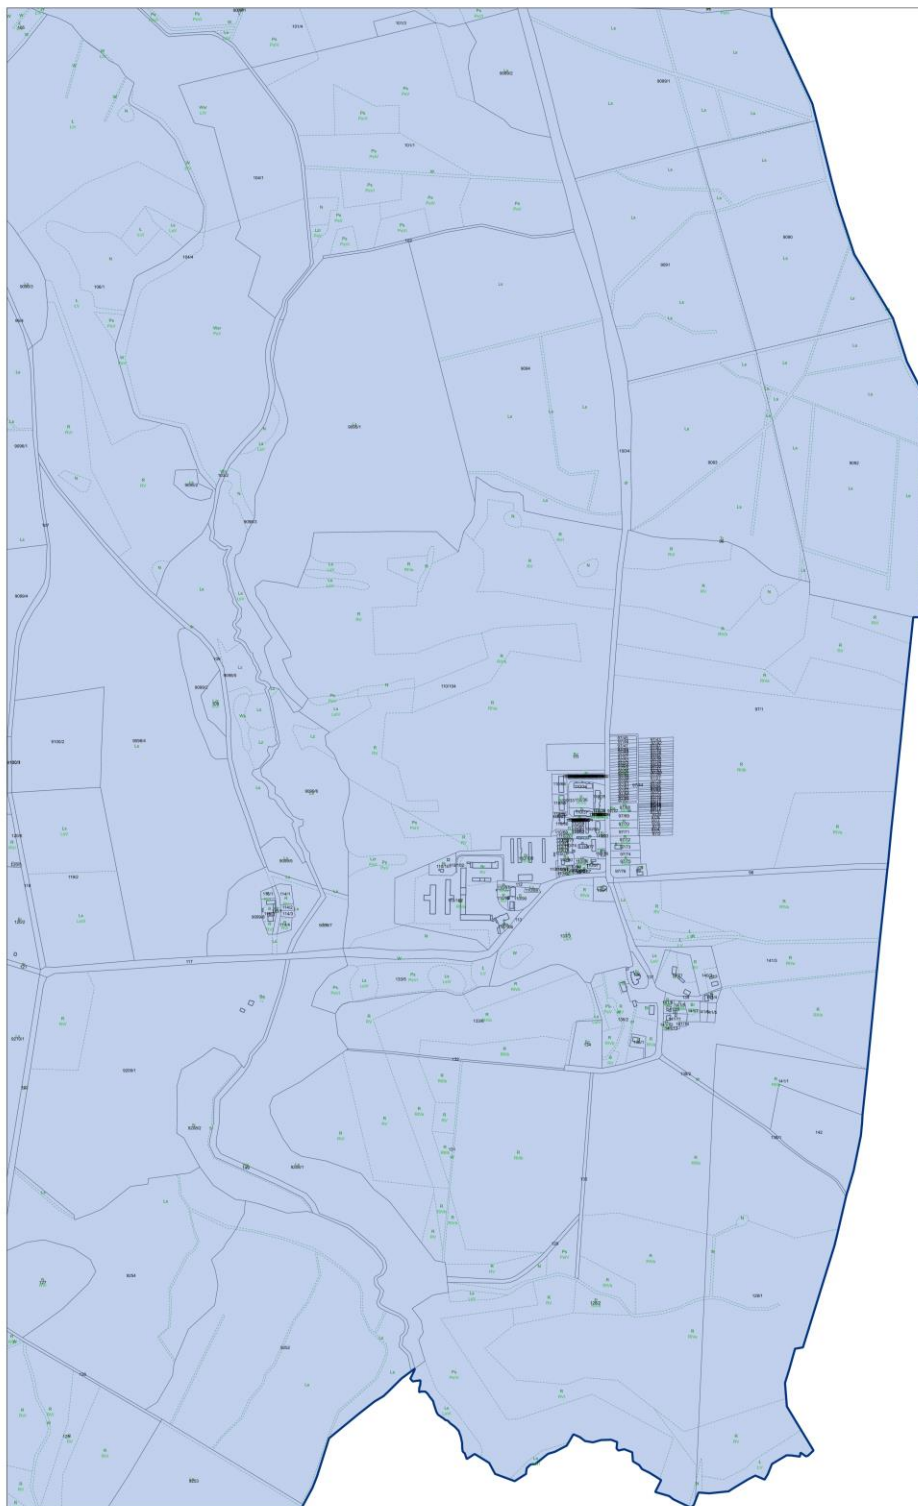

GRANICE OBSZARU ZDEGRADOWANEGO I OBSZARU REWITALIZACJI NA TERENIE GMINY GOŁAŃCZ

Arkusz 3

- Granice jednostek analitycznych
- Obszar Zdegradowany
- Obszar Rewitalizacji

Opracowanie: