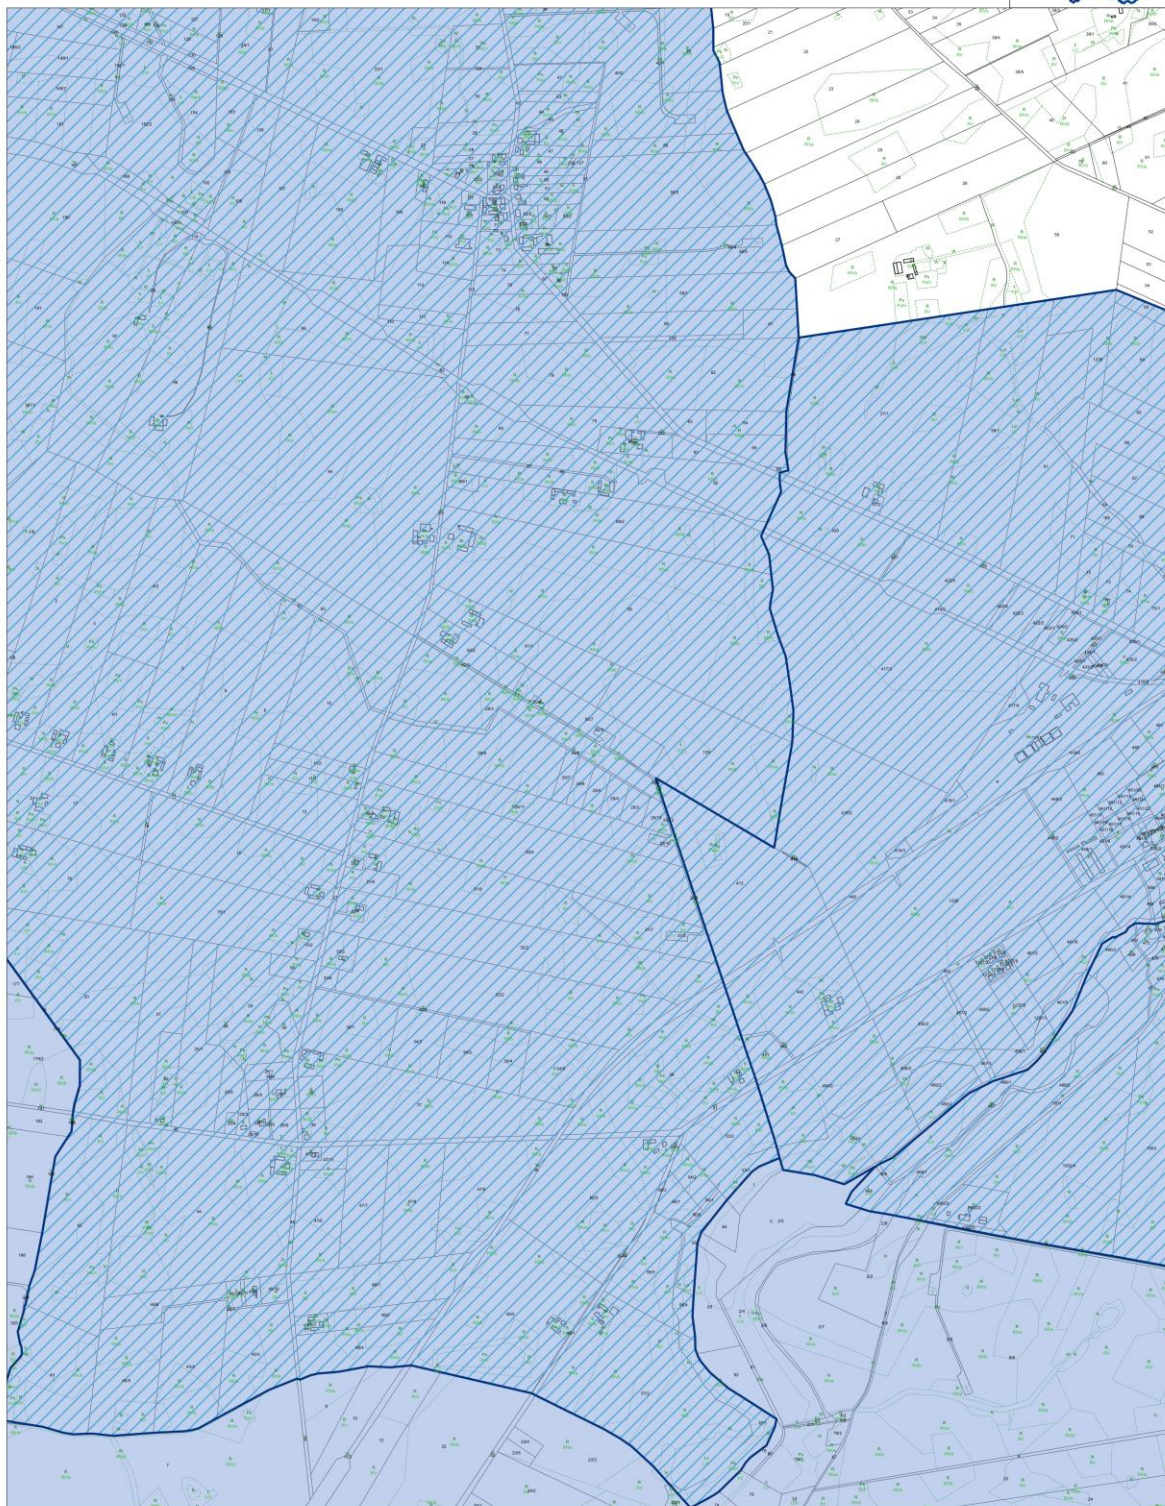

Opracowanie: 

GRANICE OBSZARU ZDEGRADOWANEGO I OBSZARU REWITALIZACJI NA TERENIE GMINY GOŁAŃCZ

Arkusz 17

-  Granice jednostek analitycznych
-  Obszar Zdegradowany
-  Obszar Rewitalizacji

Opracowanie: 

GRANICE OBSZARU ZDEGRADOWANEGO I OBSZARU REWITALIZACJI NA TERENIE GMINY GOŁAŃCZ