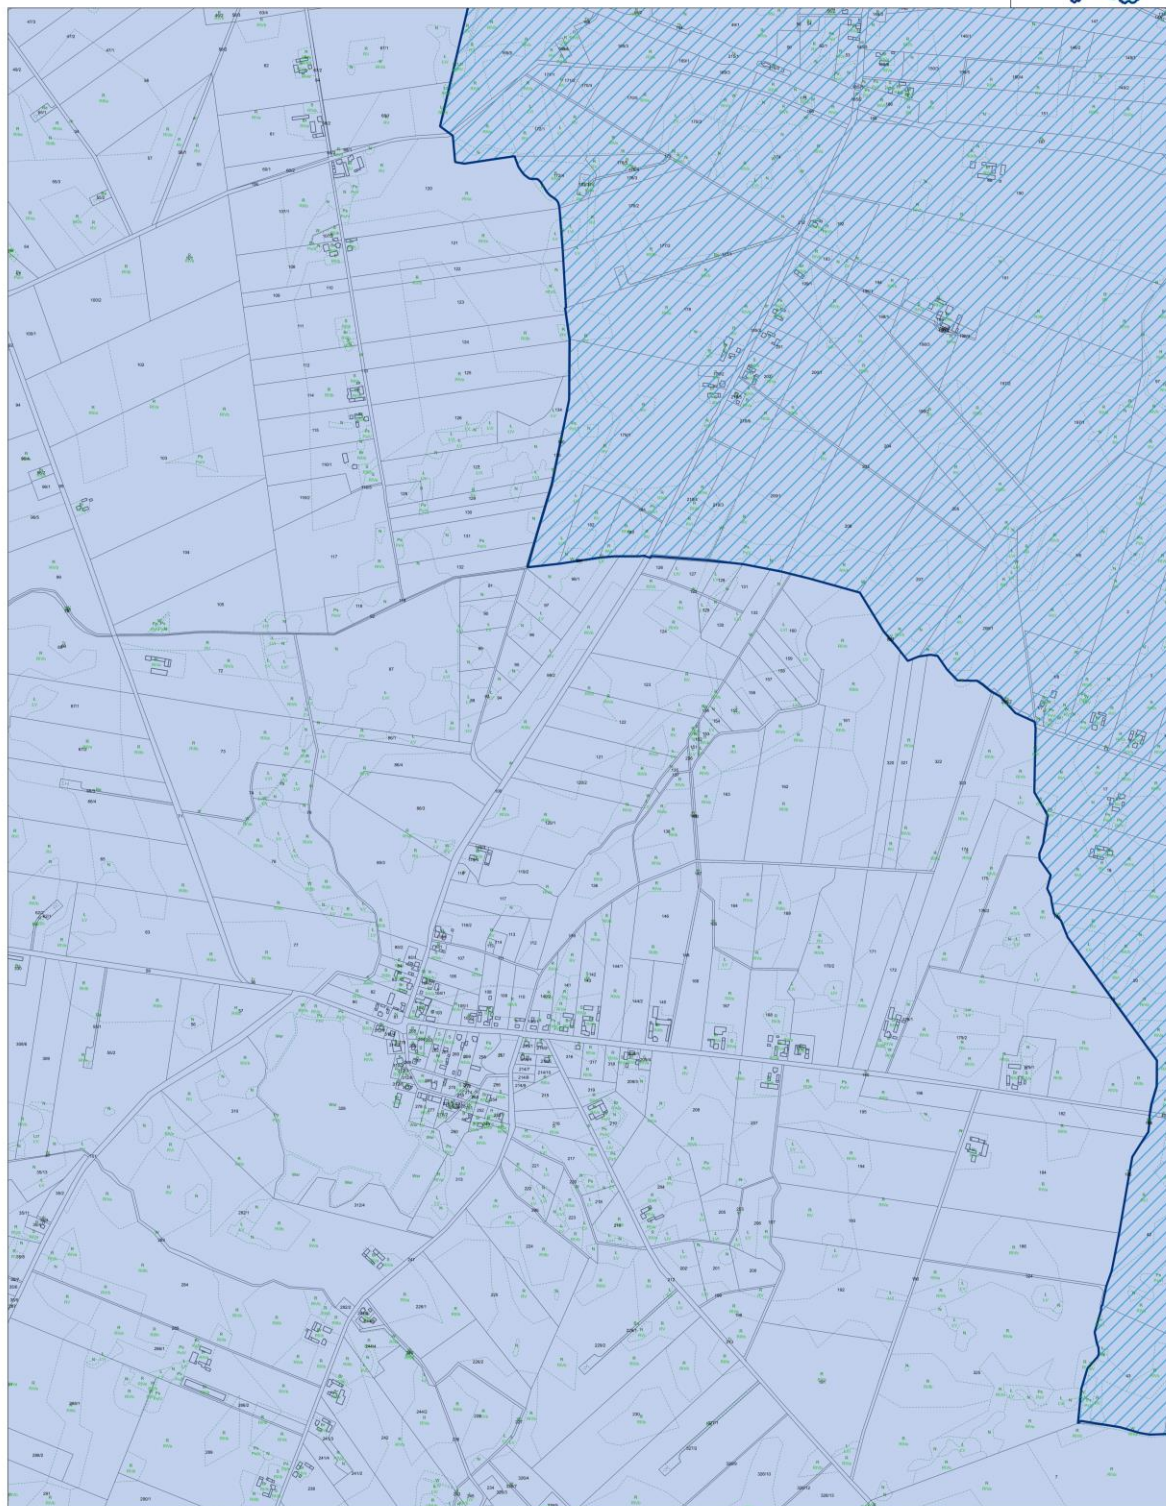

GRANICE OBSZARU ZDEGRADOWANEGO I OBSZARU REWITALIZACJI NA TERENIE GMINY GOŁAŃCZ

Arkusz 16

- Granice jednostek analitycznych
- Obszar Zdegradowany
- Obszar Rewitalizacji

Opracowanie: