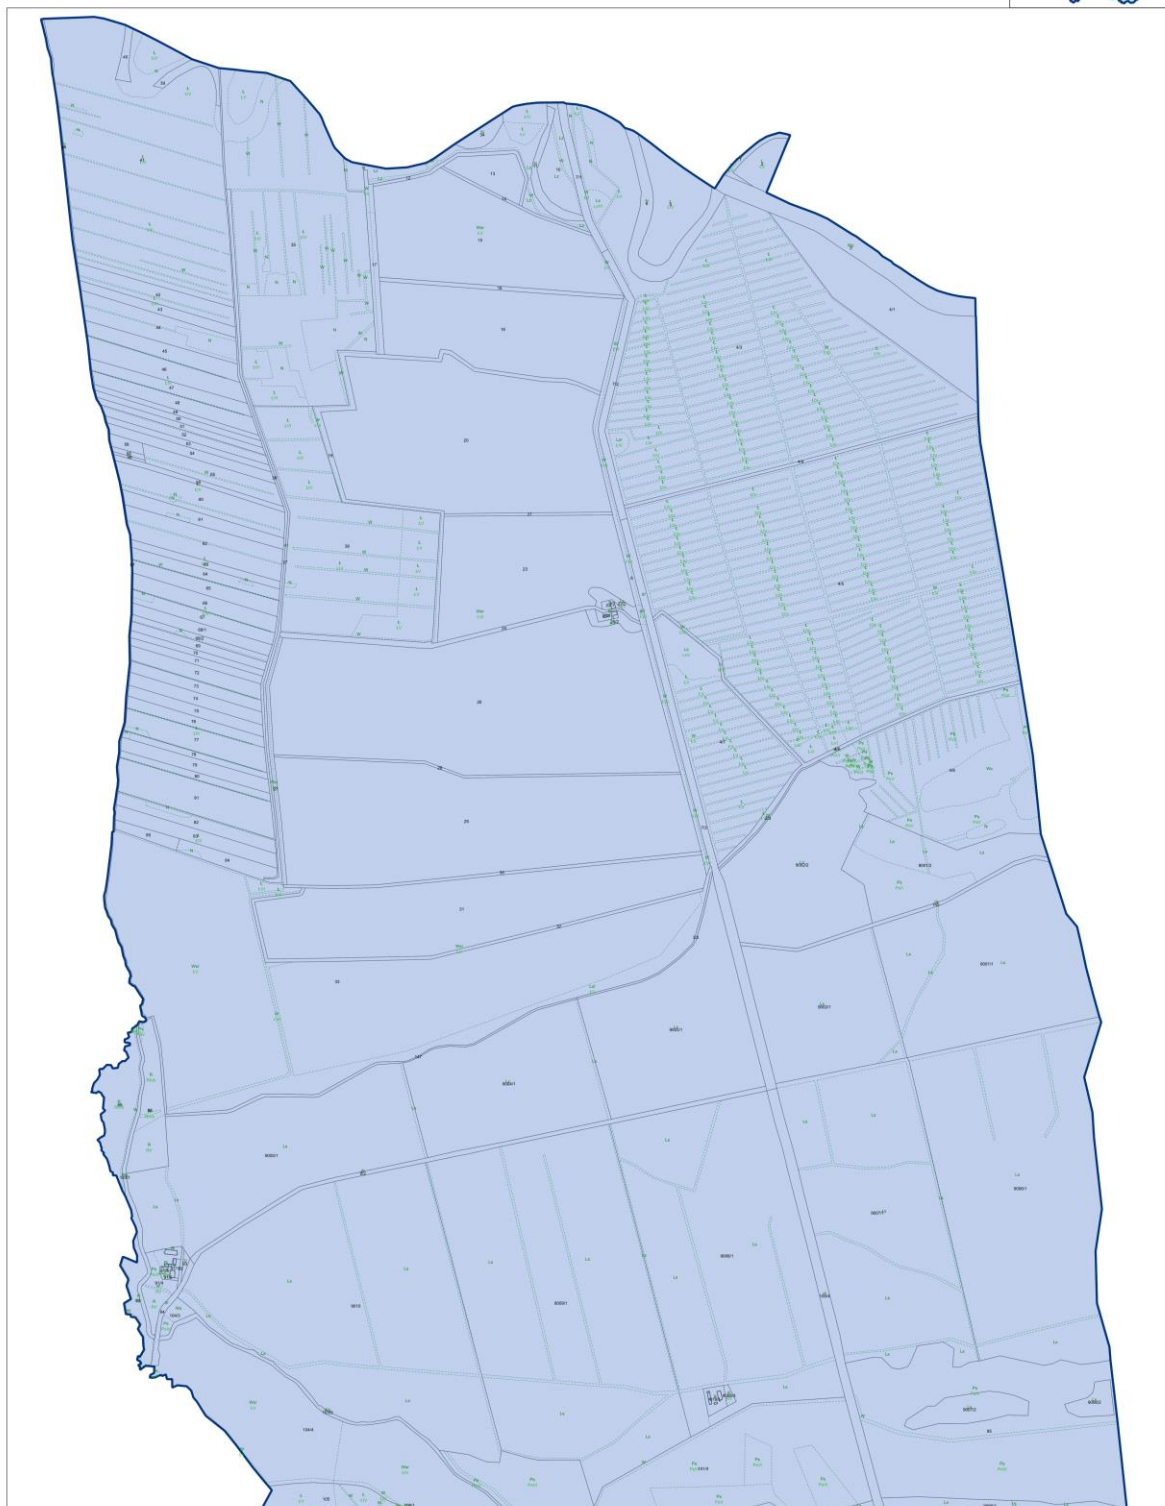

Opracowanie:  NATURA

GRANICE OBSZARU ZDEGRADOWANEGO I OBSZARU REWITALIZACJI NA TERENIE GMINY GOŁAŃCZ

Arkusz 1

-  Granice jednostek analitycznych
-  Obszar Zdegradowany
-  Obszar Rewitalizacji

Opracowanie: 