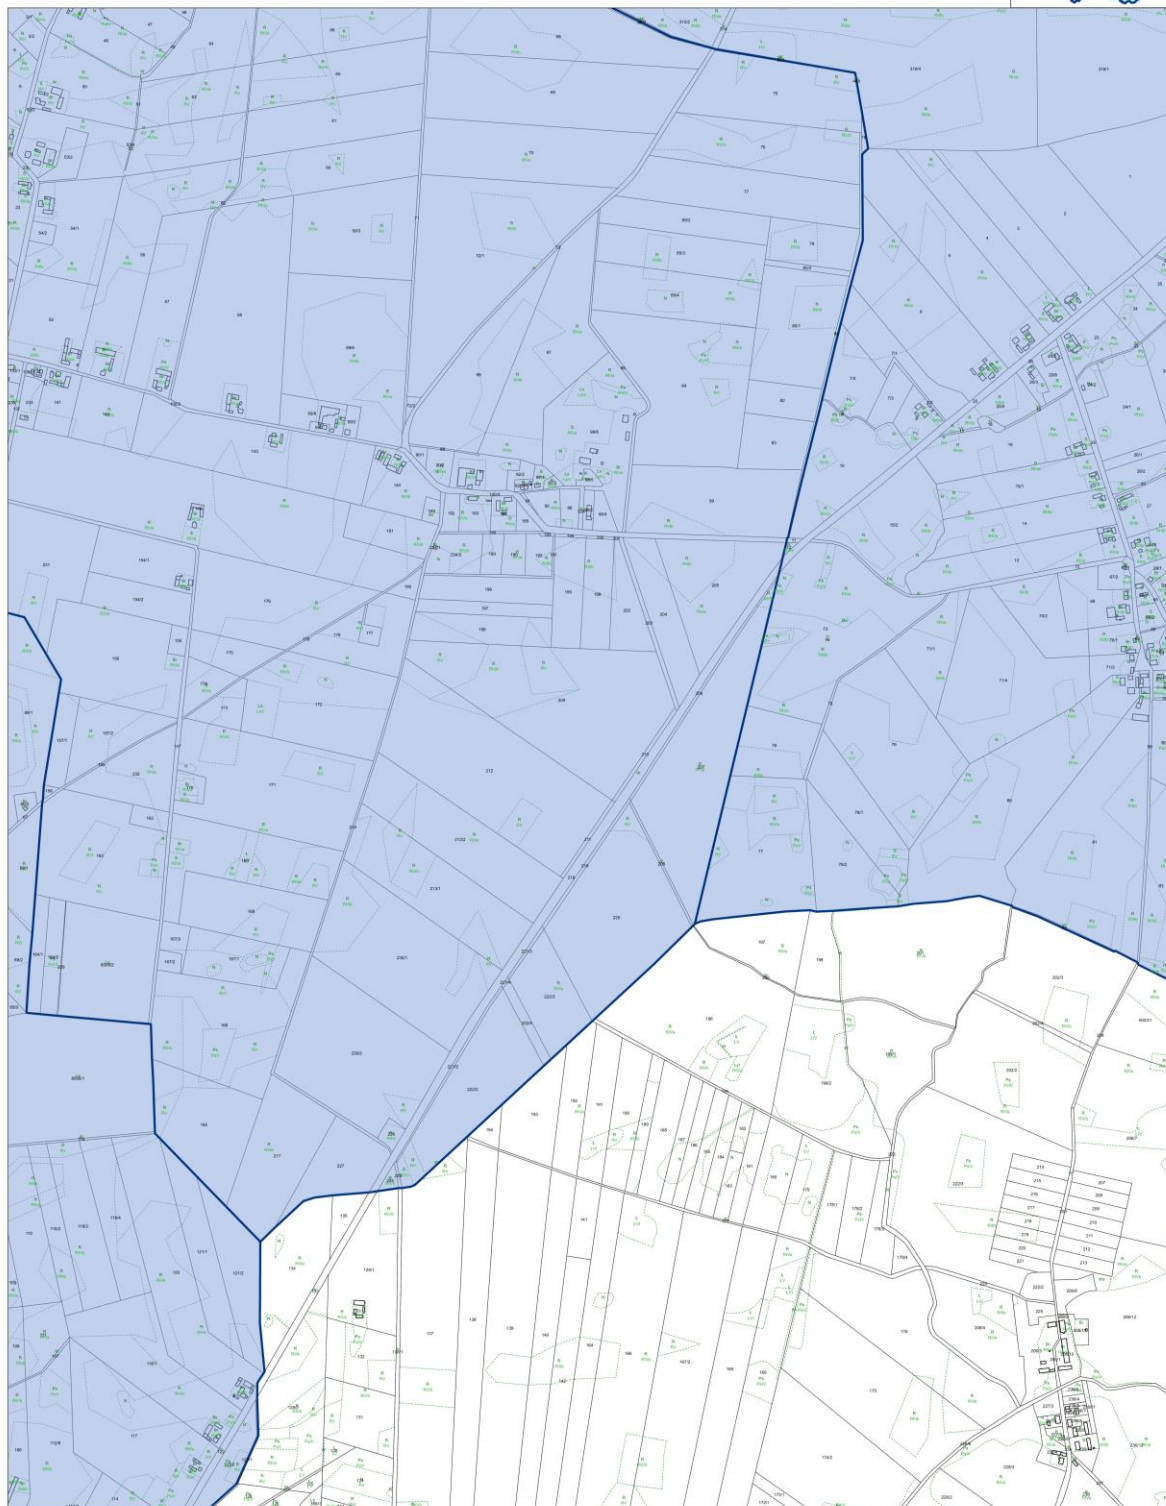

GRANICE OBSZARU ZDEGRADOWANEGO I OBSZARU REWITALIZACJI NA TERENIE GMINY GOŁAŃCZ

Arkusz 20

- Granice jednostek analitycznych
- Obszar Zdegradowany
- Obszar Rewitalizacji

Opracowanie: