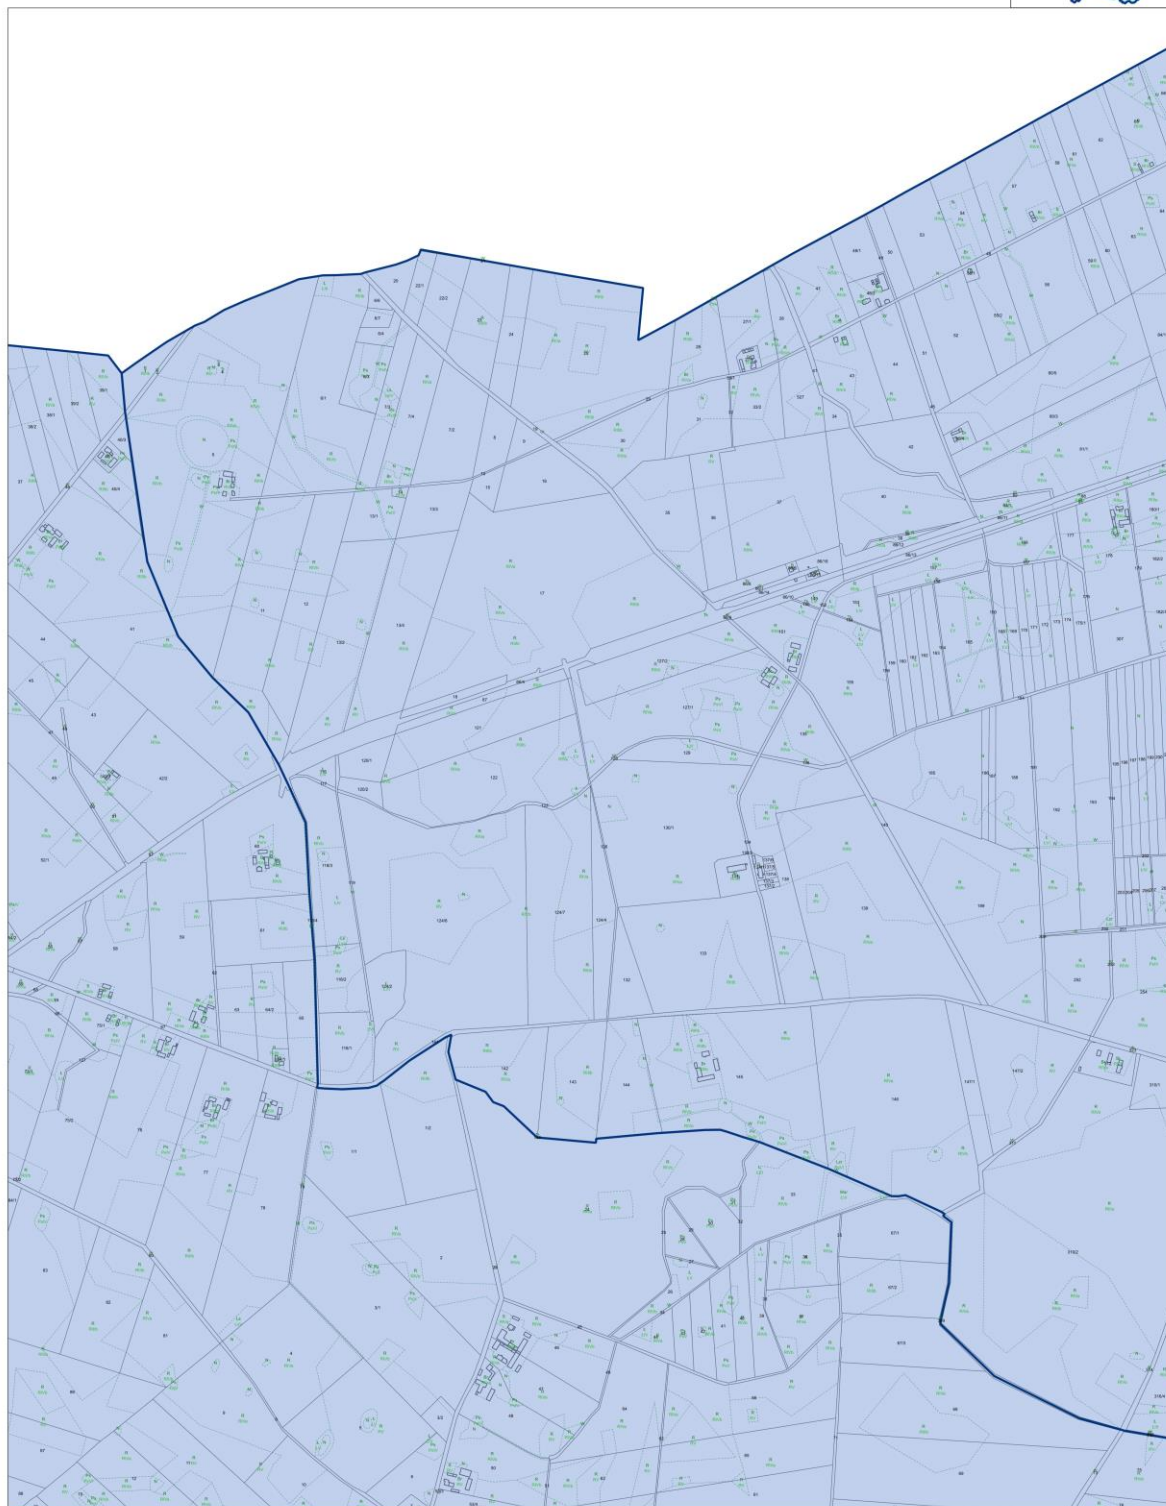

GRANICE OBSZARU ZDEGRADOWANEGO I OBSZARU REWITALIZACJI NA TERENIE GMINY GOŁAŃCZ

Arkusz 12

- Granice jednostek analitycznych
- Obszar Zdegradowany
- Obszar Rewitalizacji

Opracowanie: