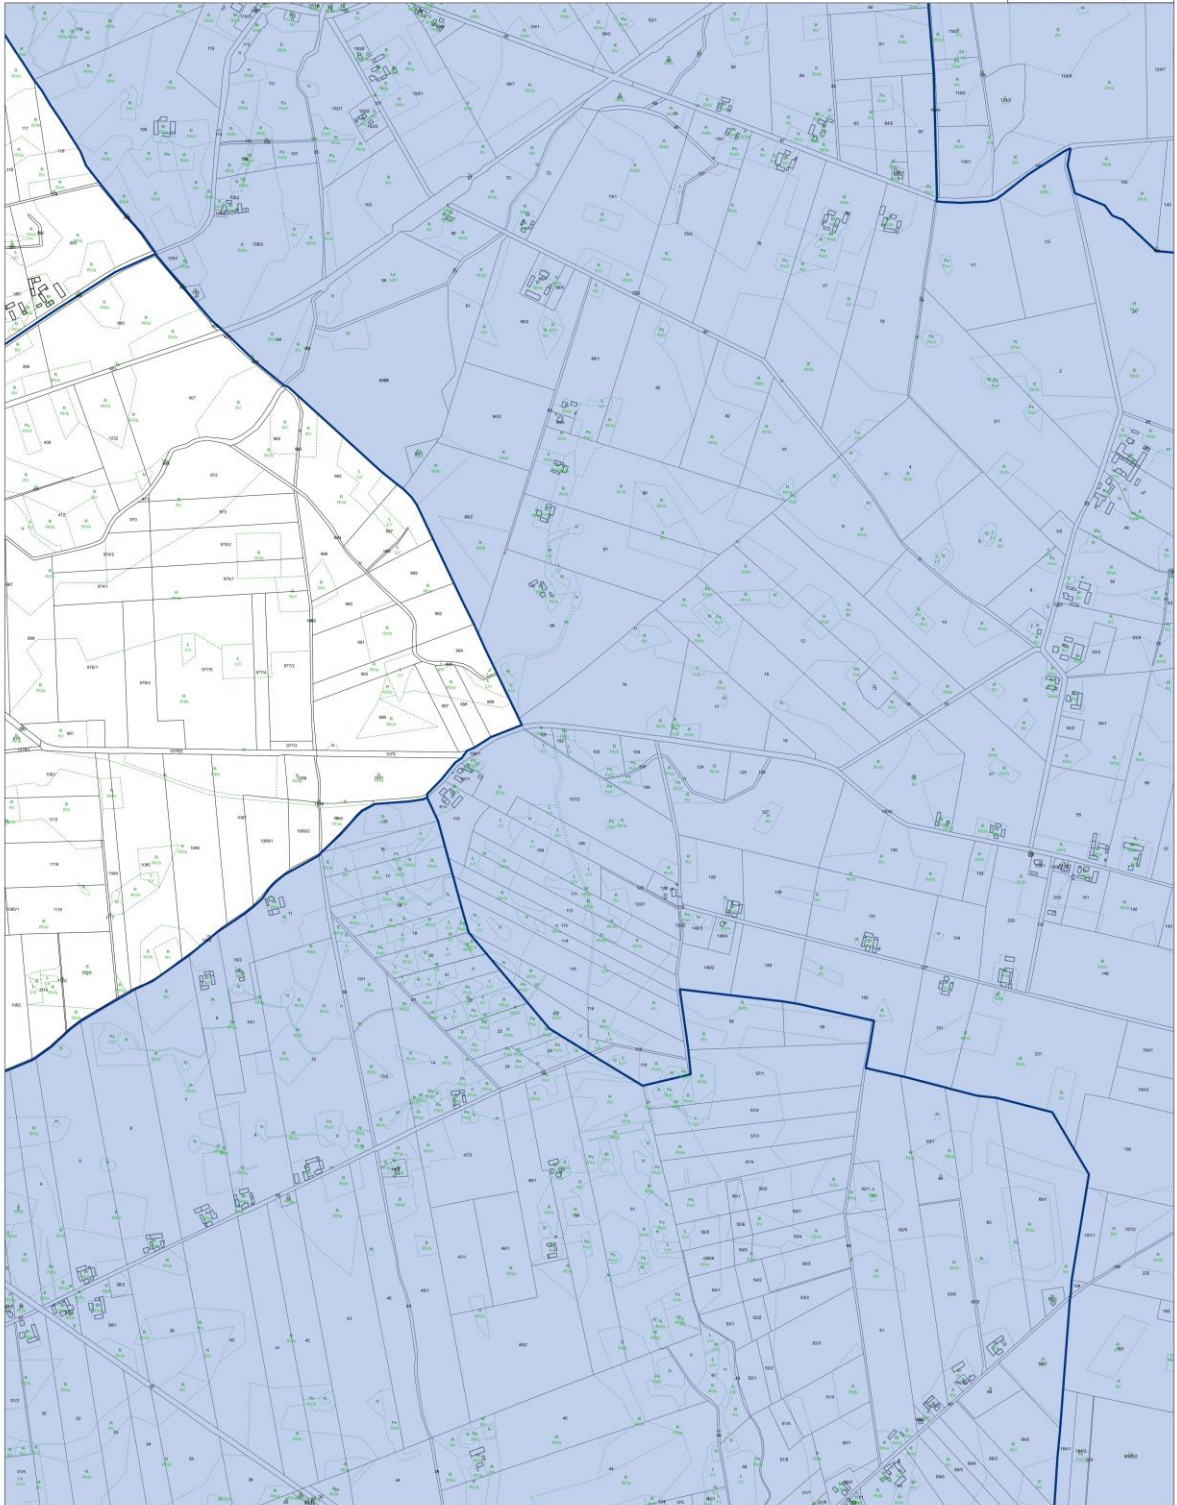

GRANICE OBSZARU ZDEGRADOWANEGO I OBSZARU REWITALIZACJI NA TERENIE GMINY GOŁAŃCZ

Arkusz 19

- Granice jednostek analitycznych
- Obszar Zdegradowany
- Obszar Rewitalizacji

Opracowanie: