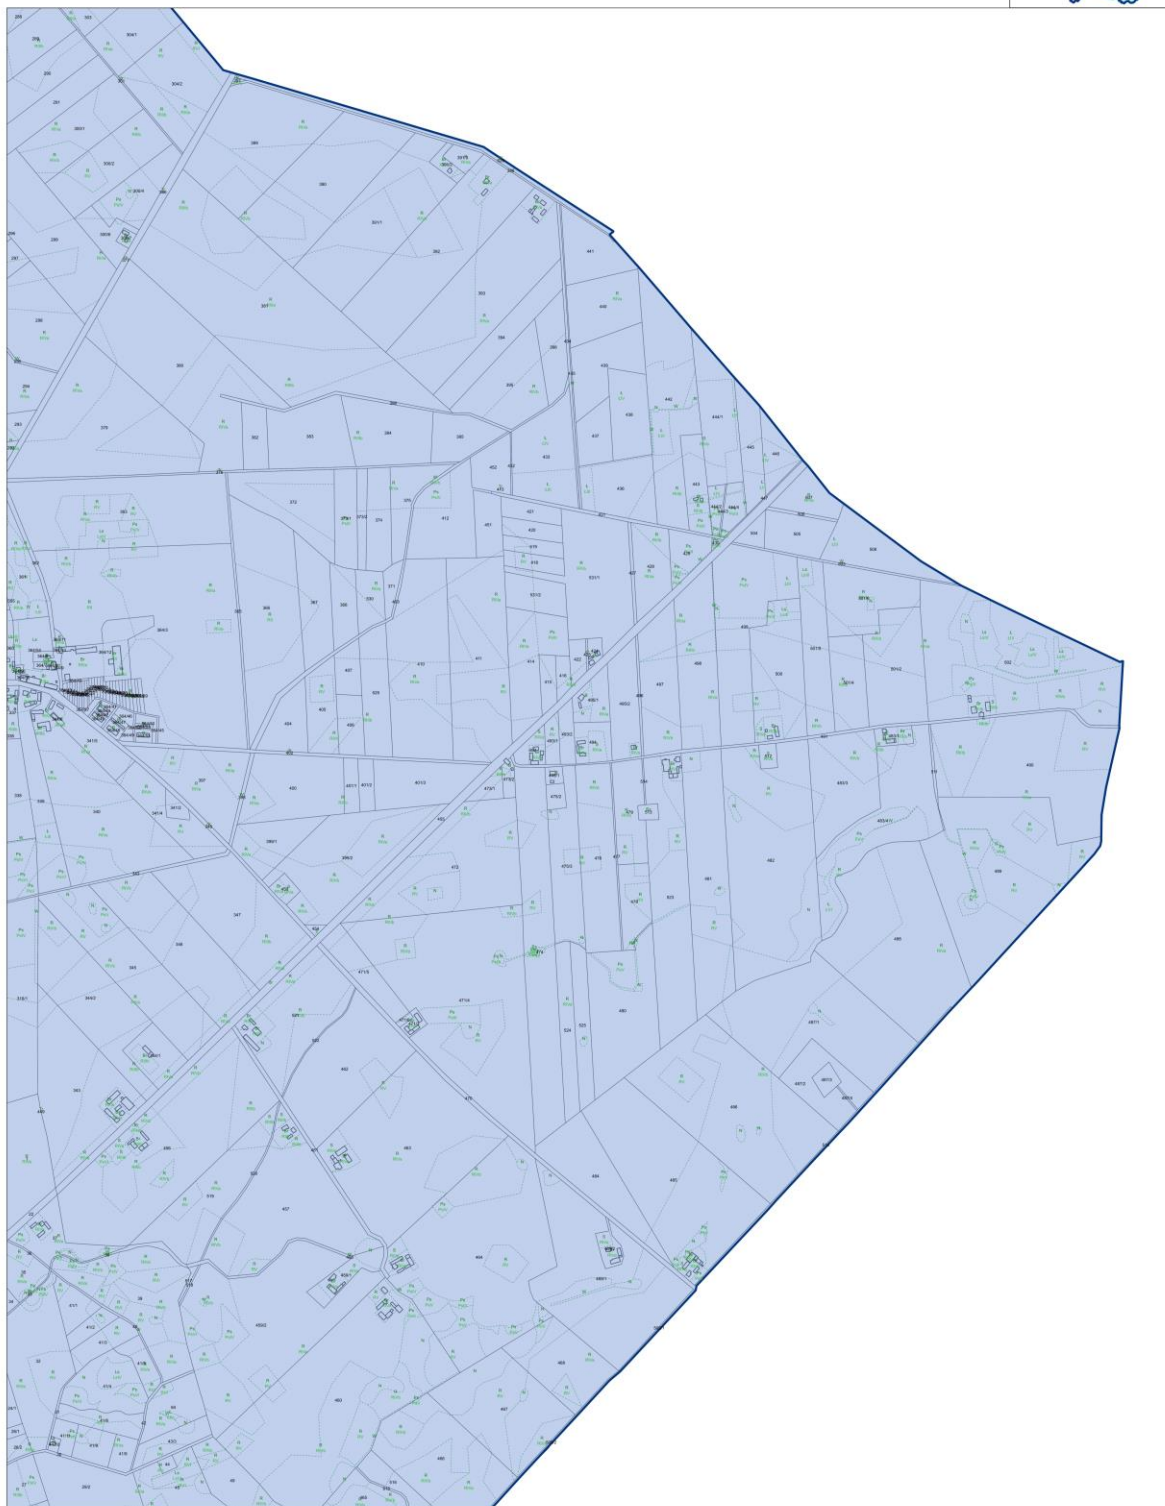

Opracowanie: 

GRANICE OBSZARU ZDEGRADOWANEGO I OBSZARU REWITALIZACJI NA TERENIE GMINY GOŁAŃCZ

Arkusz 14

-  Granice jednostek analitycznych
-  Obszar Zdegradowany
-  Obszar Rewitalizacji

Opracowanie: 

GRANICE OBSZARU ZDEGRADOWANEGO I OBSZARU REWITALIZACJI NA TERENIE GMINY GOŁAŃCZ