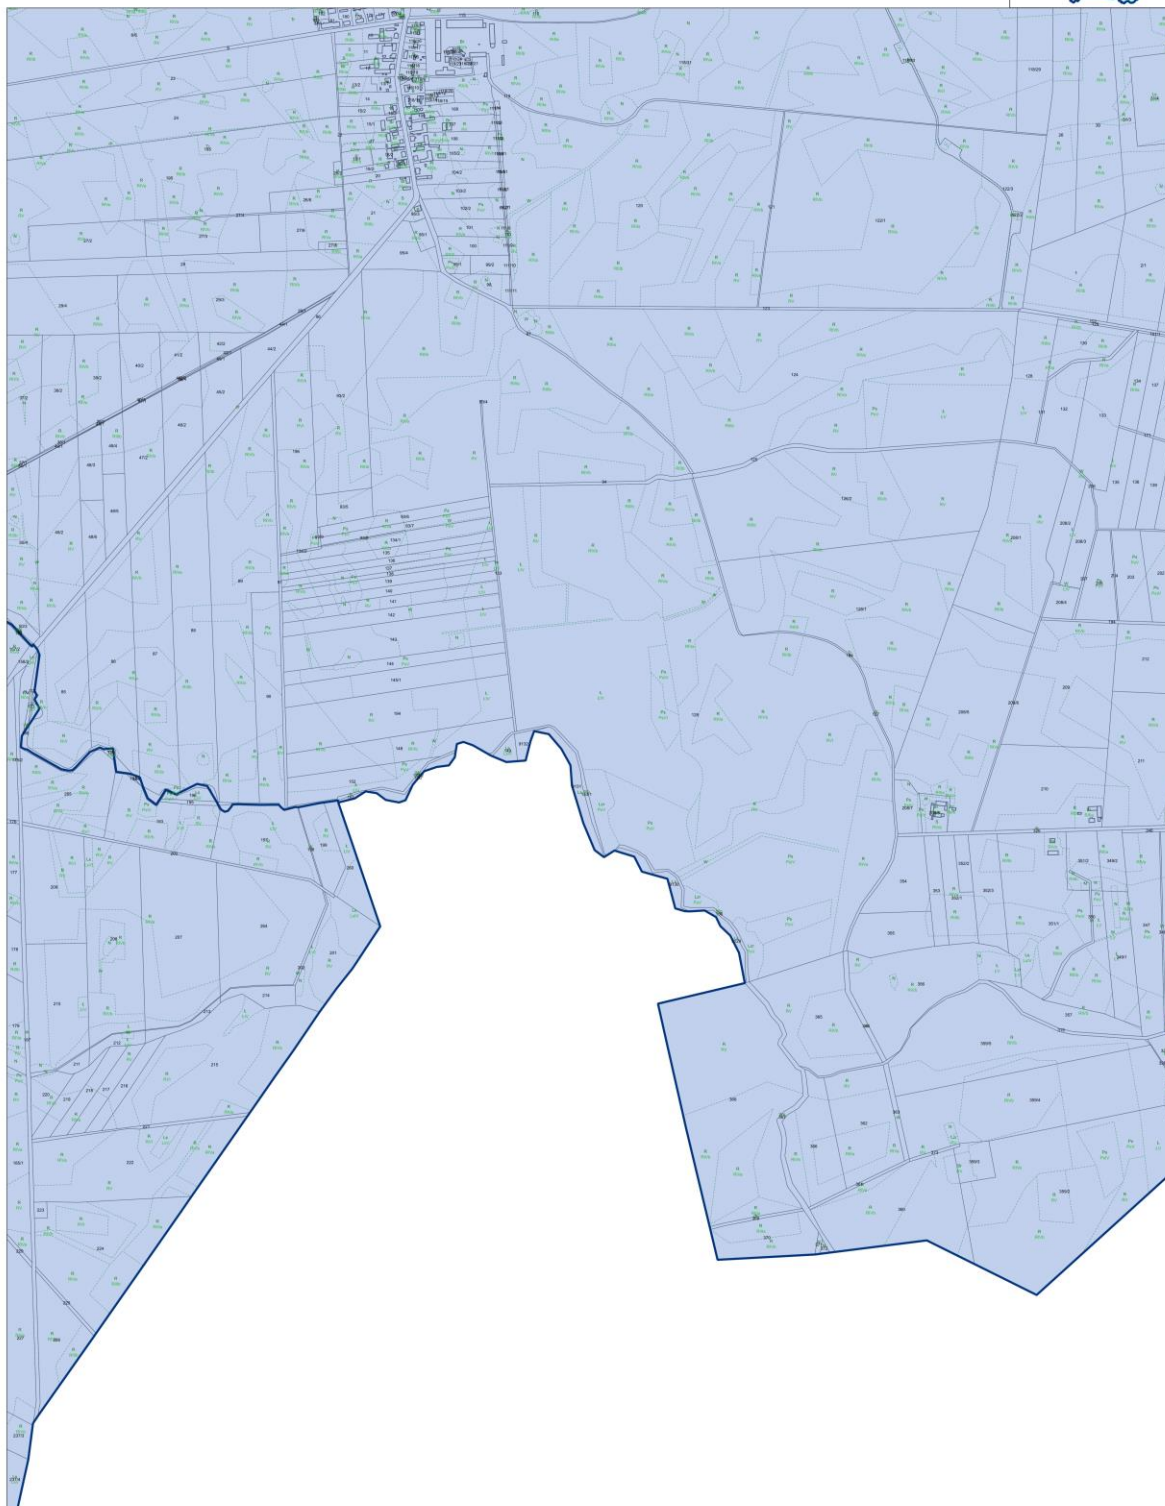

GRANICE OBSZARU ZDEGRADOWANEGO I OBSZARU REWITALIZACJI NA TERENIE GMINY GOŁAŃCZ

Arkusz 23

- Granice jednostek analitycznych
- Obszar Zdegradowany
- Obszar Rewitalizacji

Opracowanie: