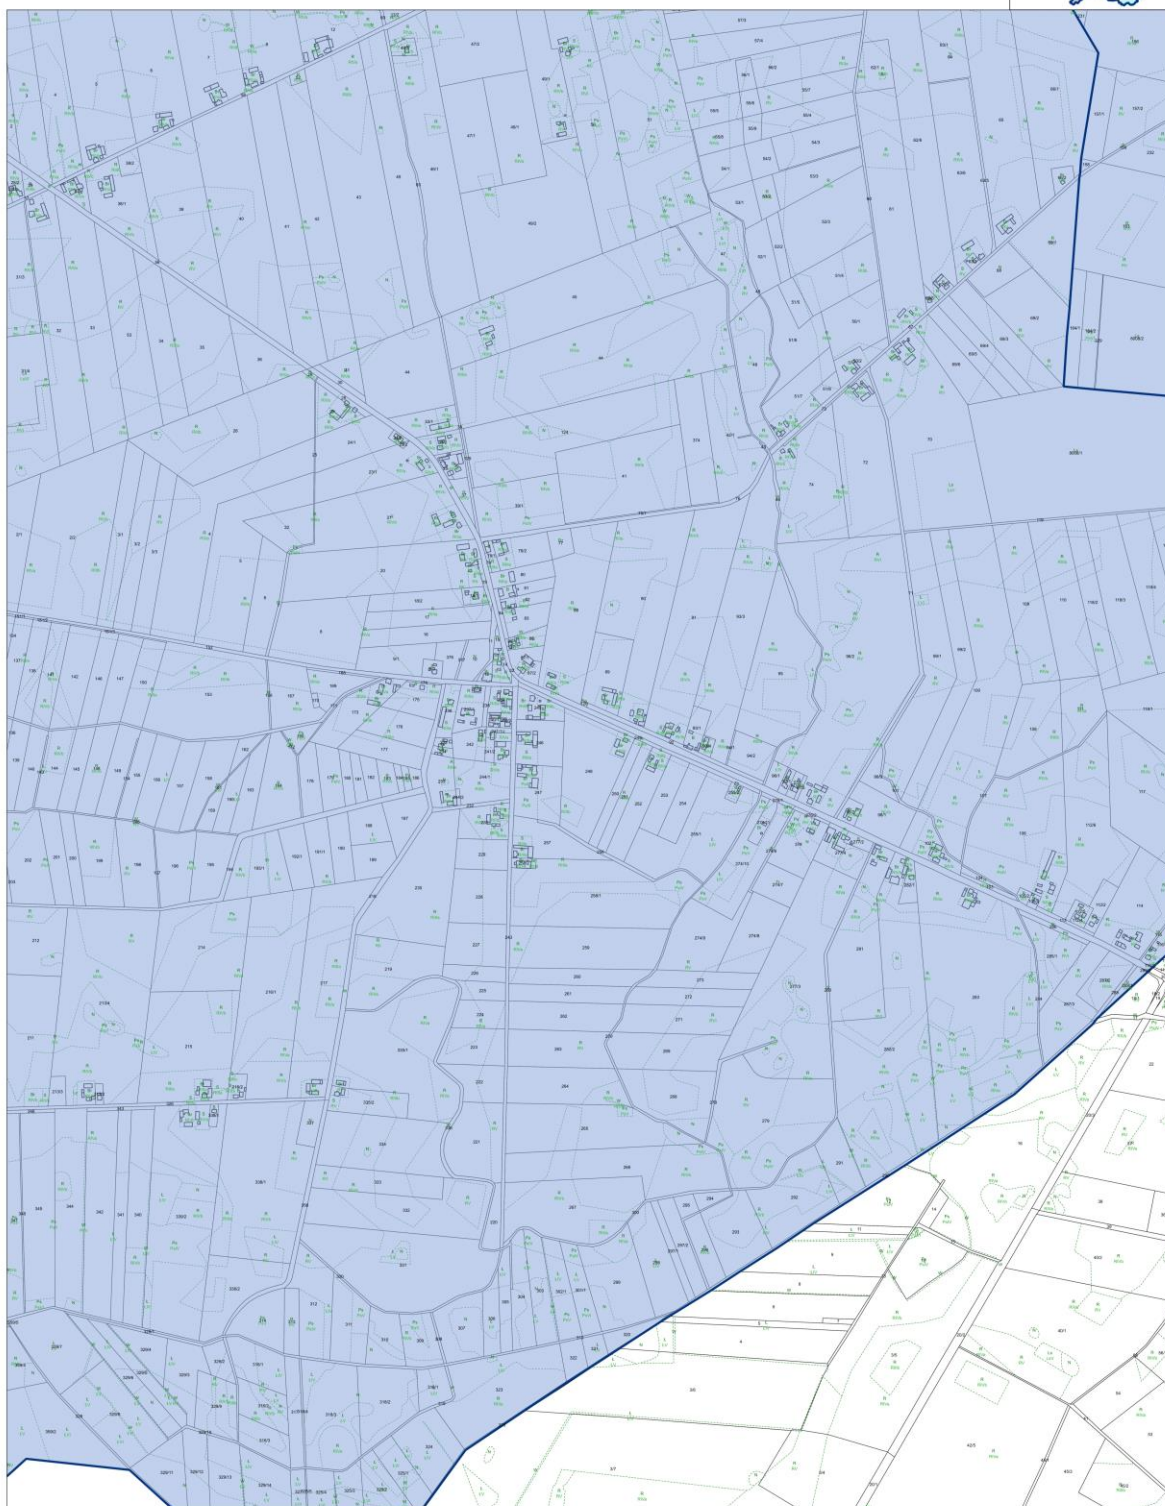

GRANICE OBSZARU ZDEGRADOWANEGO I OBSZARU REWITALIZACJI NA TERENIE GMINY GOŁAŃCZ

Arkusz 24

- Granice jednostek analitycznych
- Obszar Zdegradowany
- Obszar Rewitalizacji

Opracowanie: