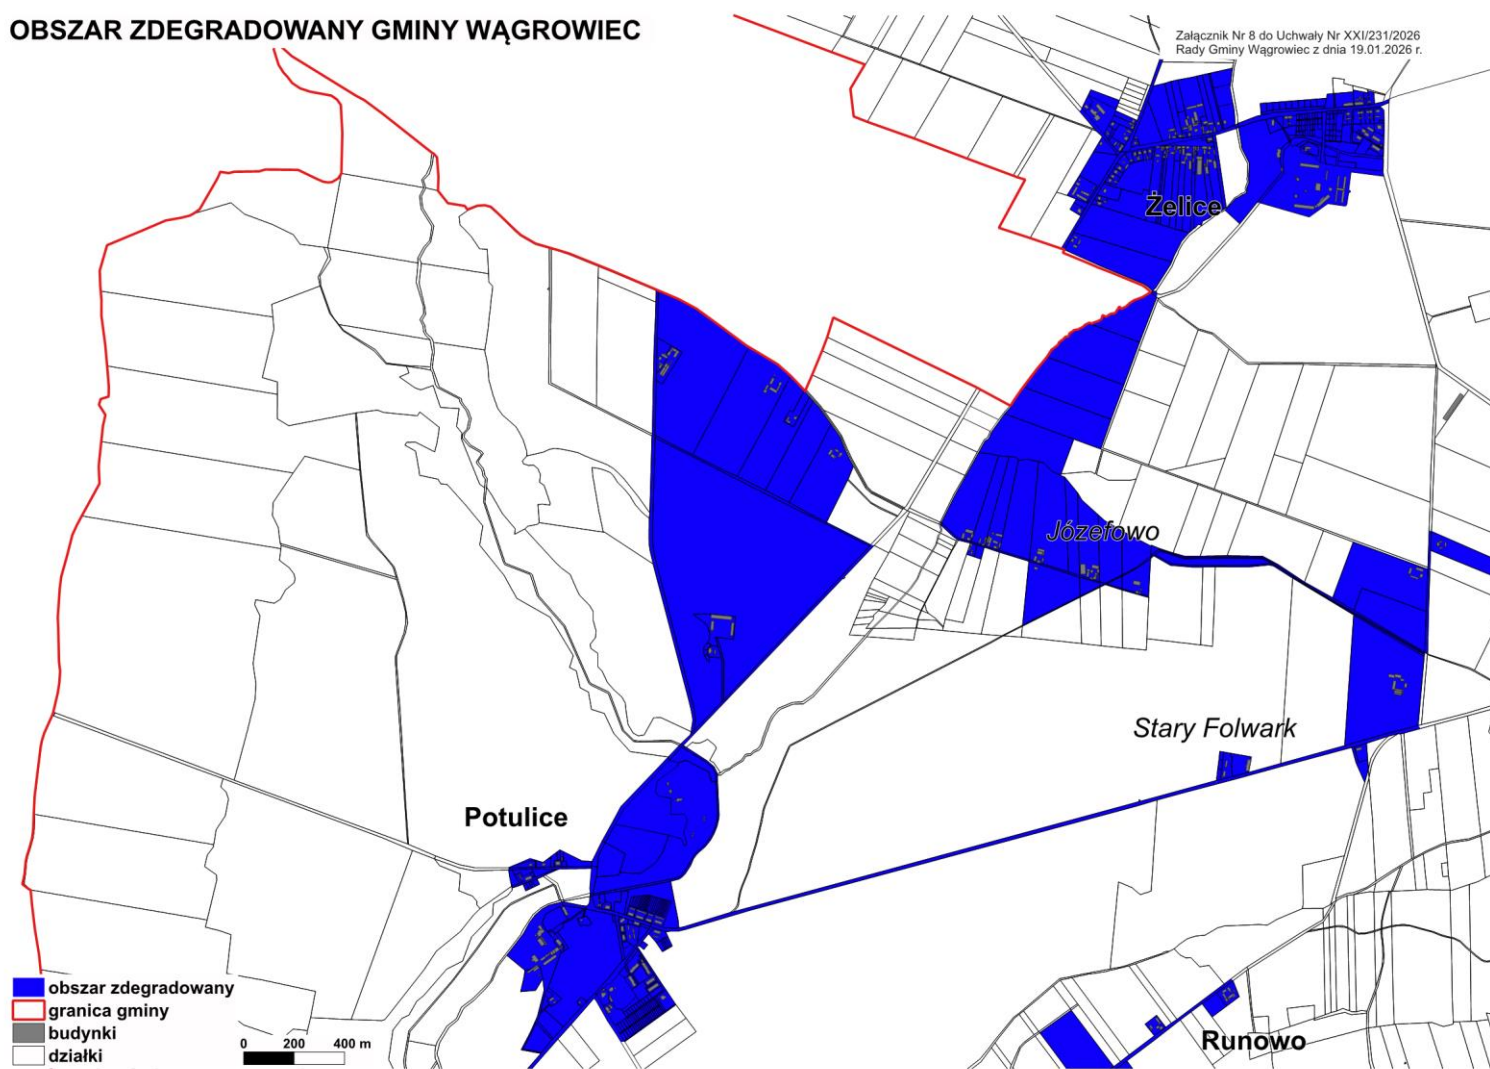

OBSZAR ZDEGRADOWANY GMINY WĄGROWIEC