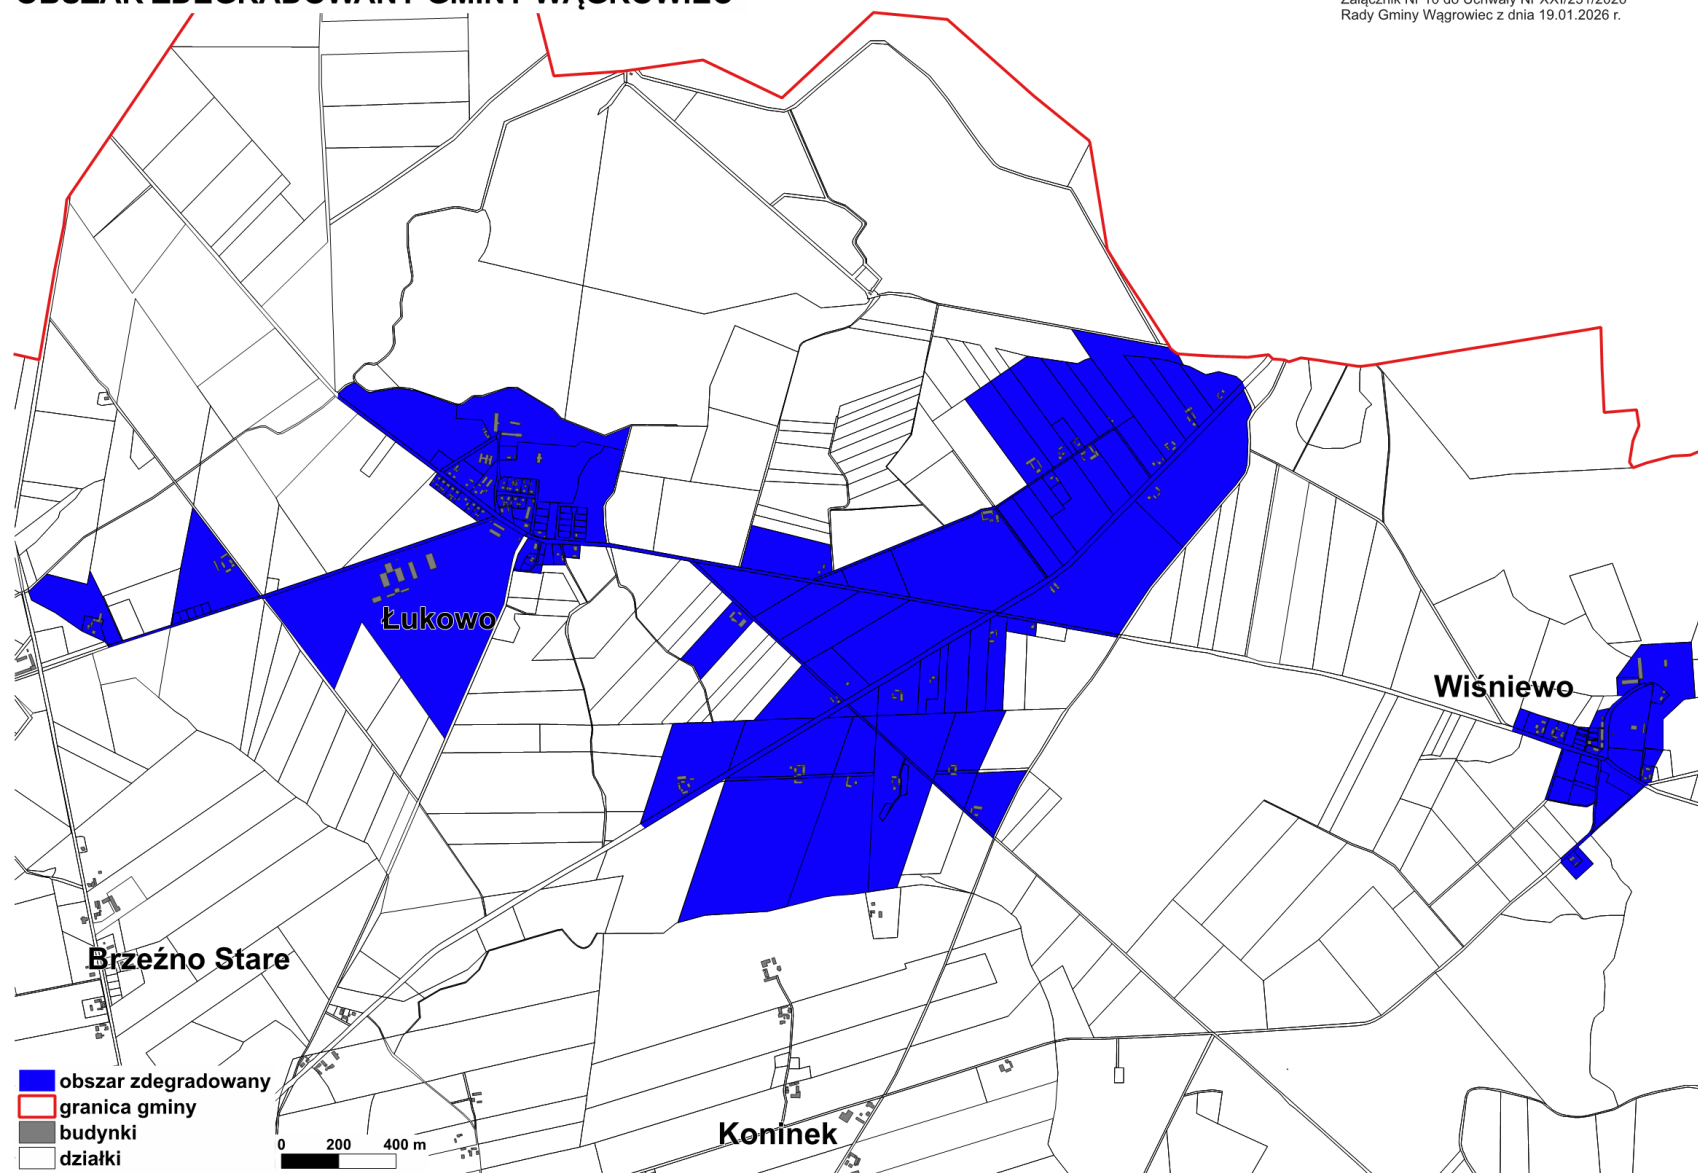

OBSZAR ZDEGRADOWANY GMINY WĄGROWIEC

Załącznik Nr 10 do Uchwały Nr XXI/231/2026
Rady Gminy Wągrowiec z dnia 19.01.2026 r.