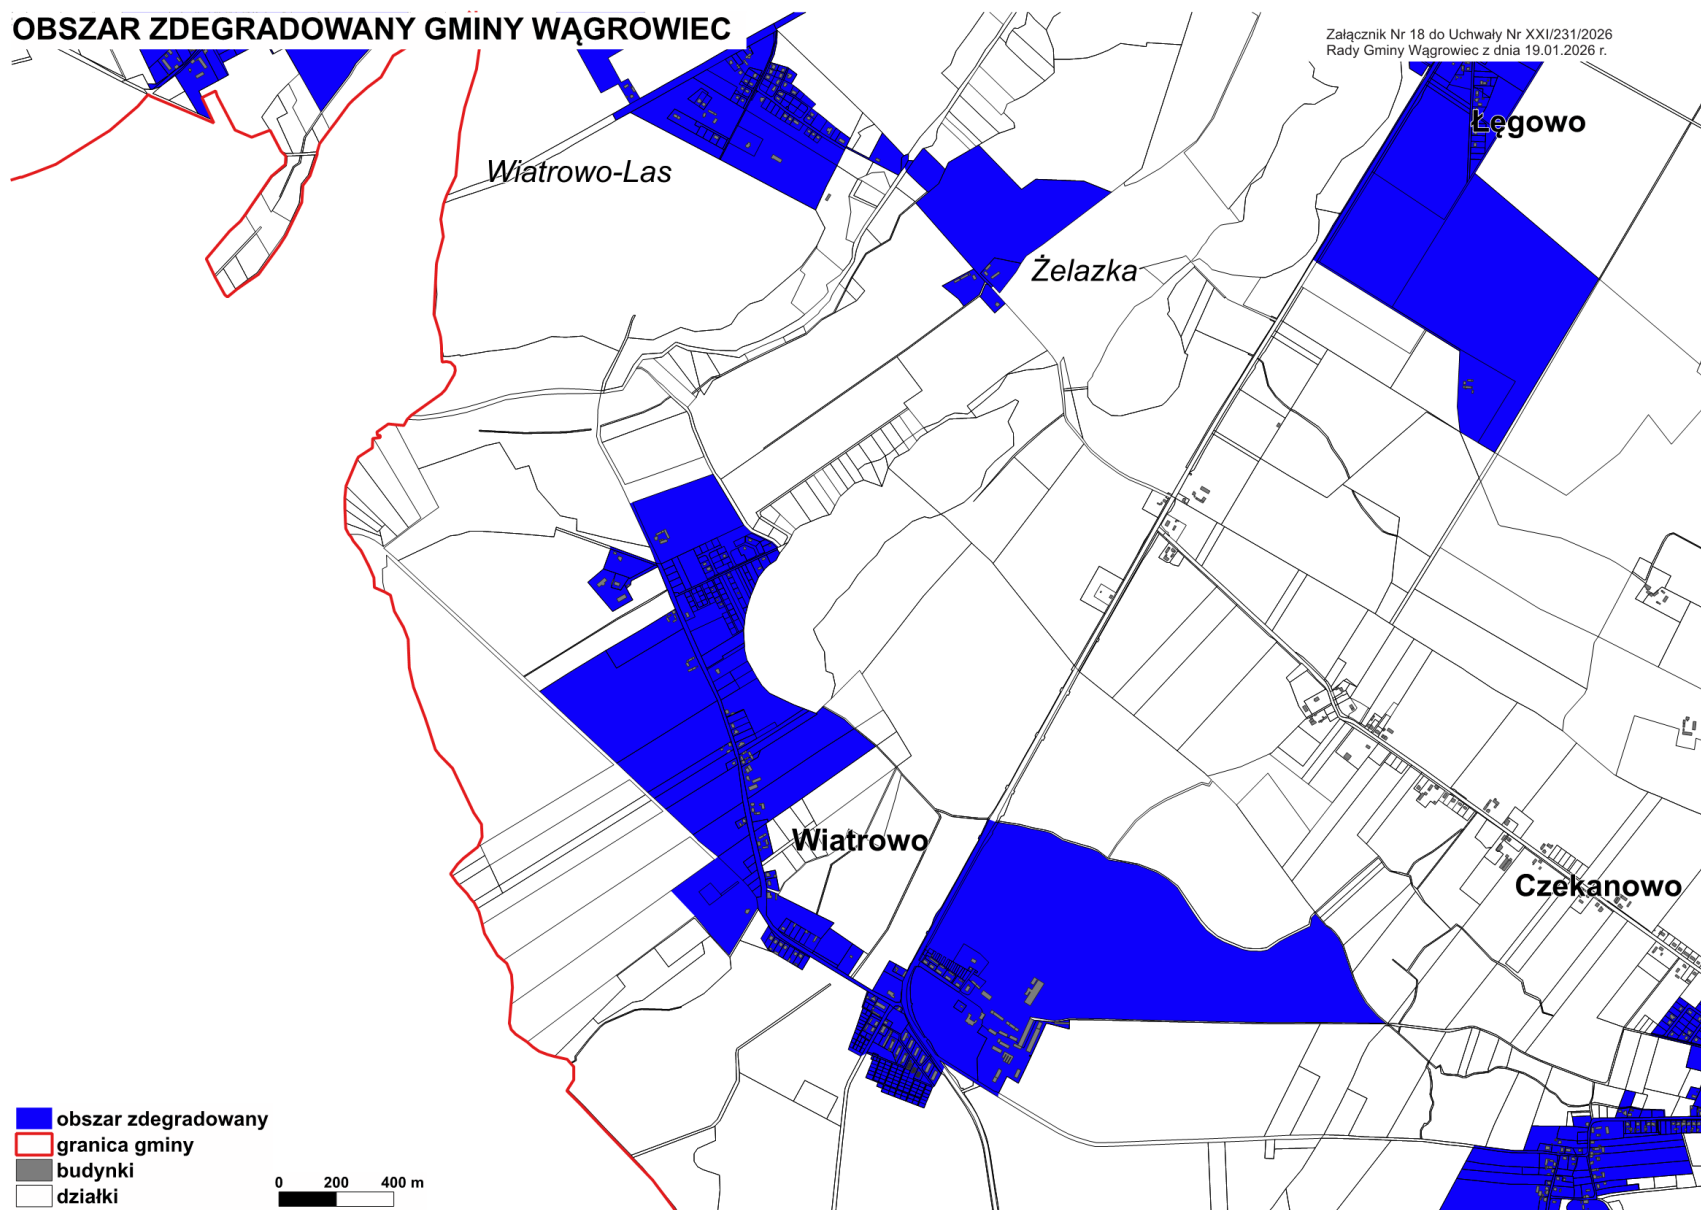

OBSZAR ZDEGRADOWANY GMINY WĄGROWIEC

Załącznik Nr 18 do Uchwały Nr XXI/231/2026
Rady Gminy Wągrowiec z dnia 19.01.2026 r.