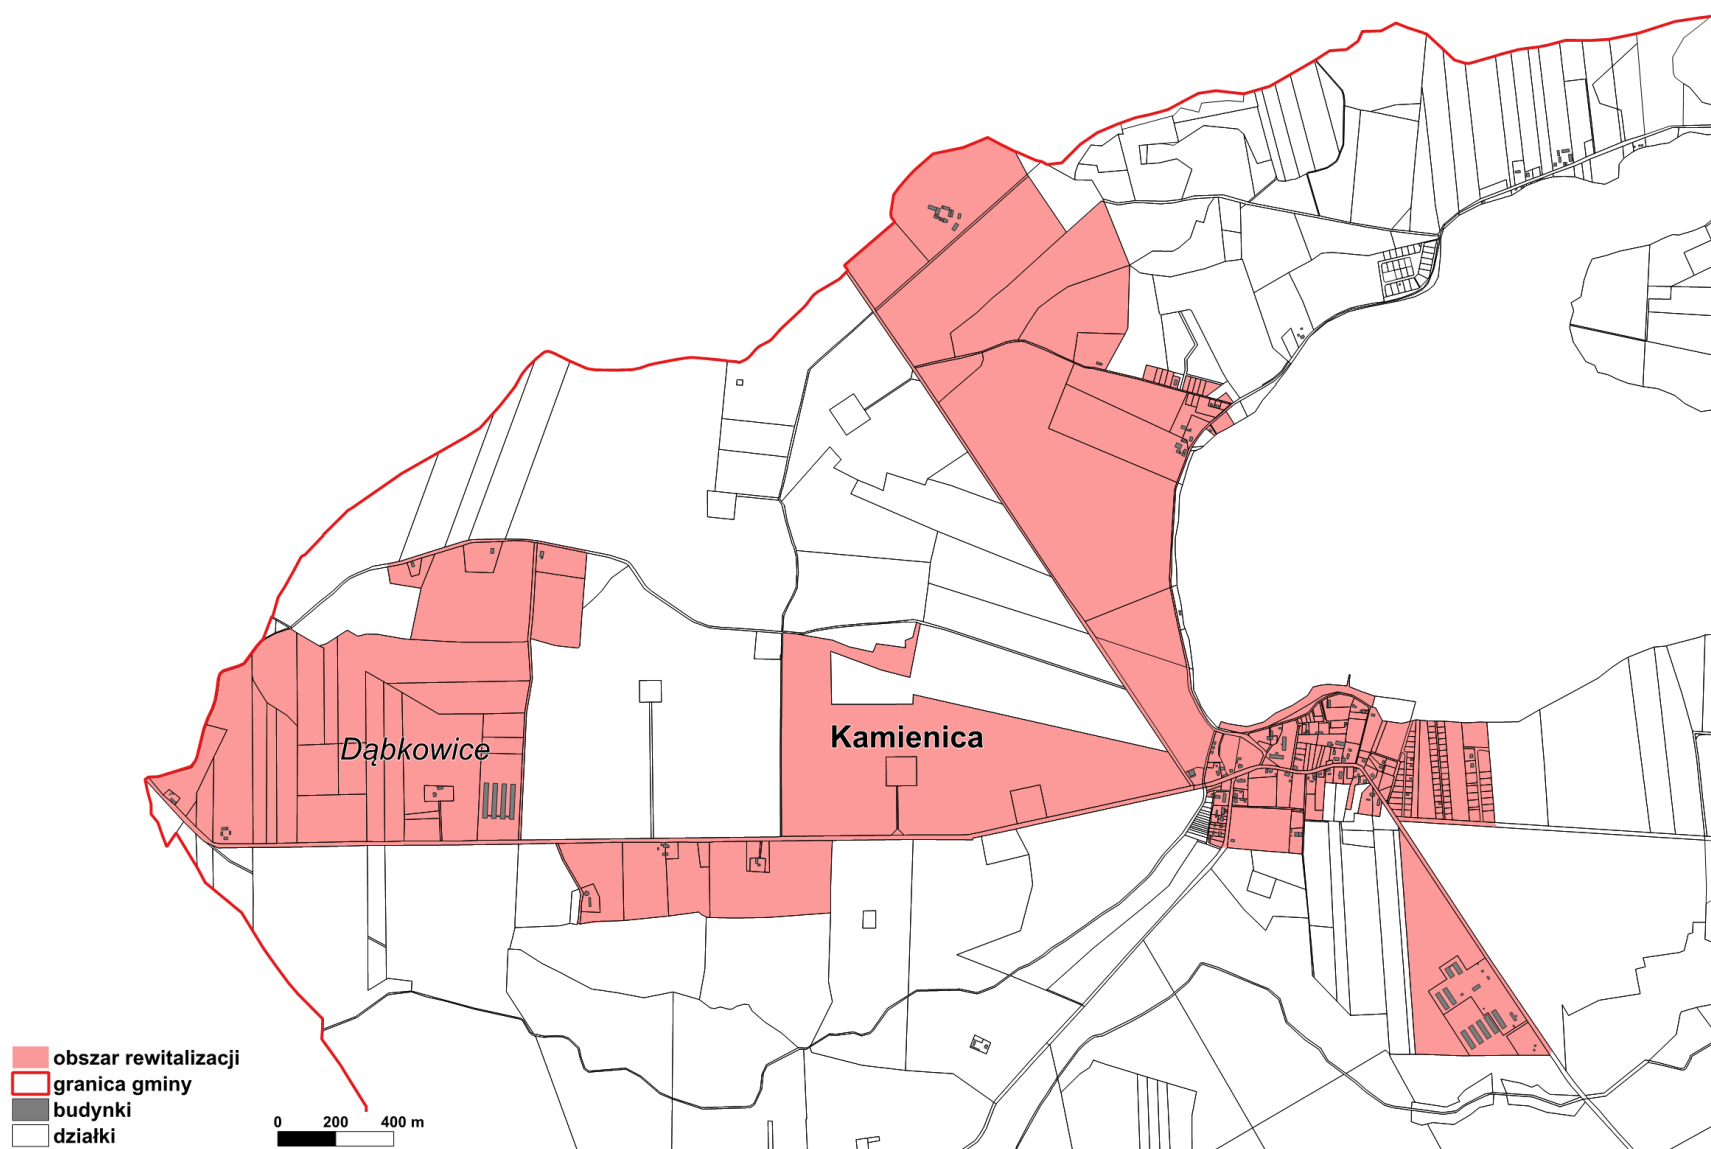

OBSZAR REWITALIZACJI GMINY WĄGROWIEC

Załącznik Nr 20 do Uchwały Nr XXI/231/2026
Rady Gminy Wągrowiec z dnia 19.01.2026 r.