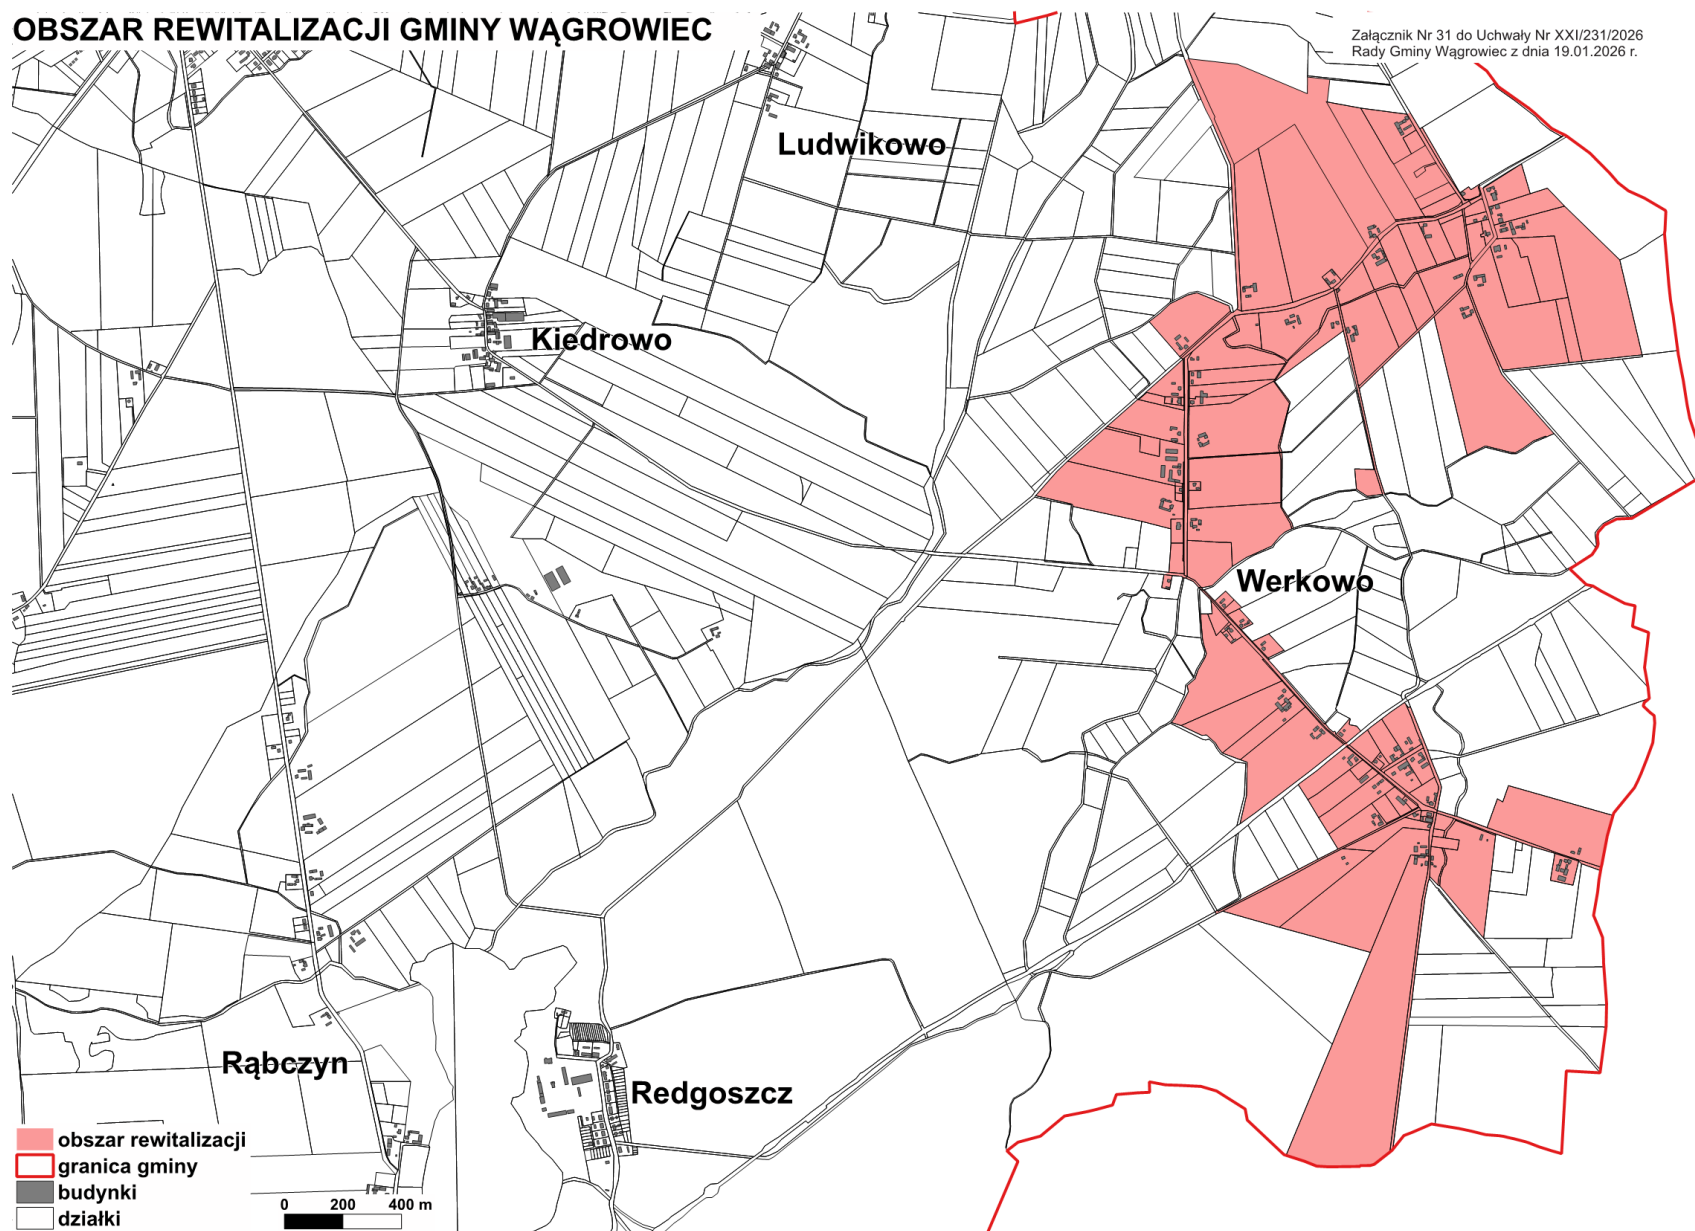

OBSZAR REWITALIZACJI GMINY WĄGROWIEC

Załącznik Nr 31 do Uchwały Nr XXI/231/2026
Rady Gminy Wągrowiec z dnia 19.01.2026 r.