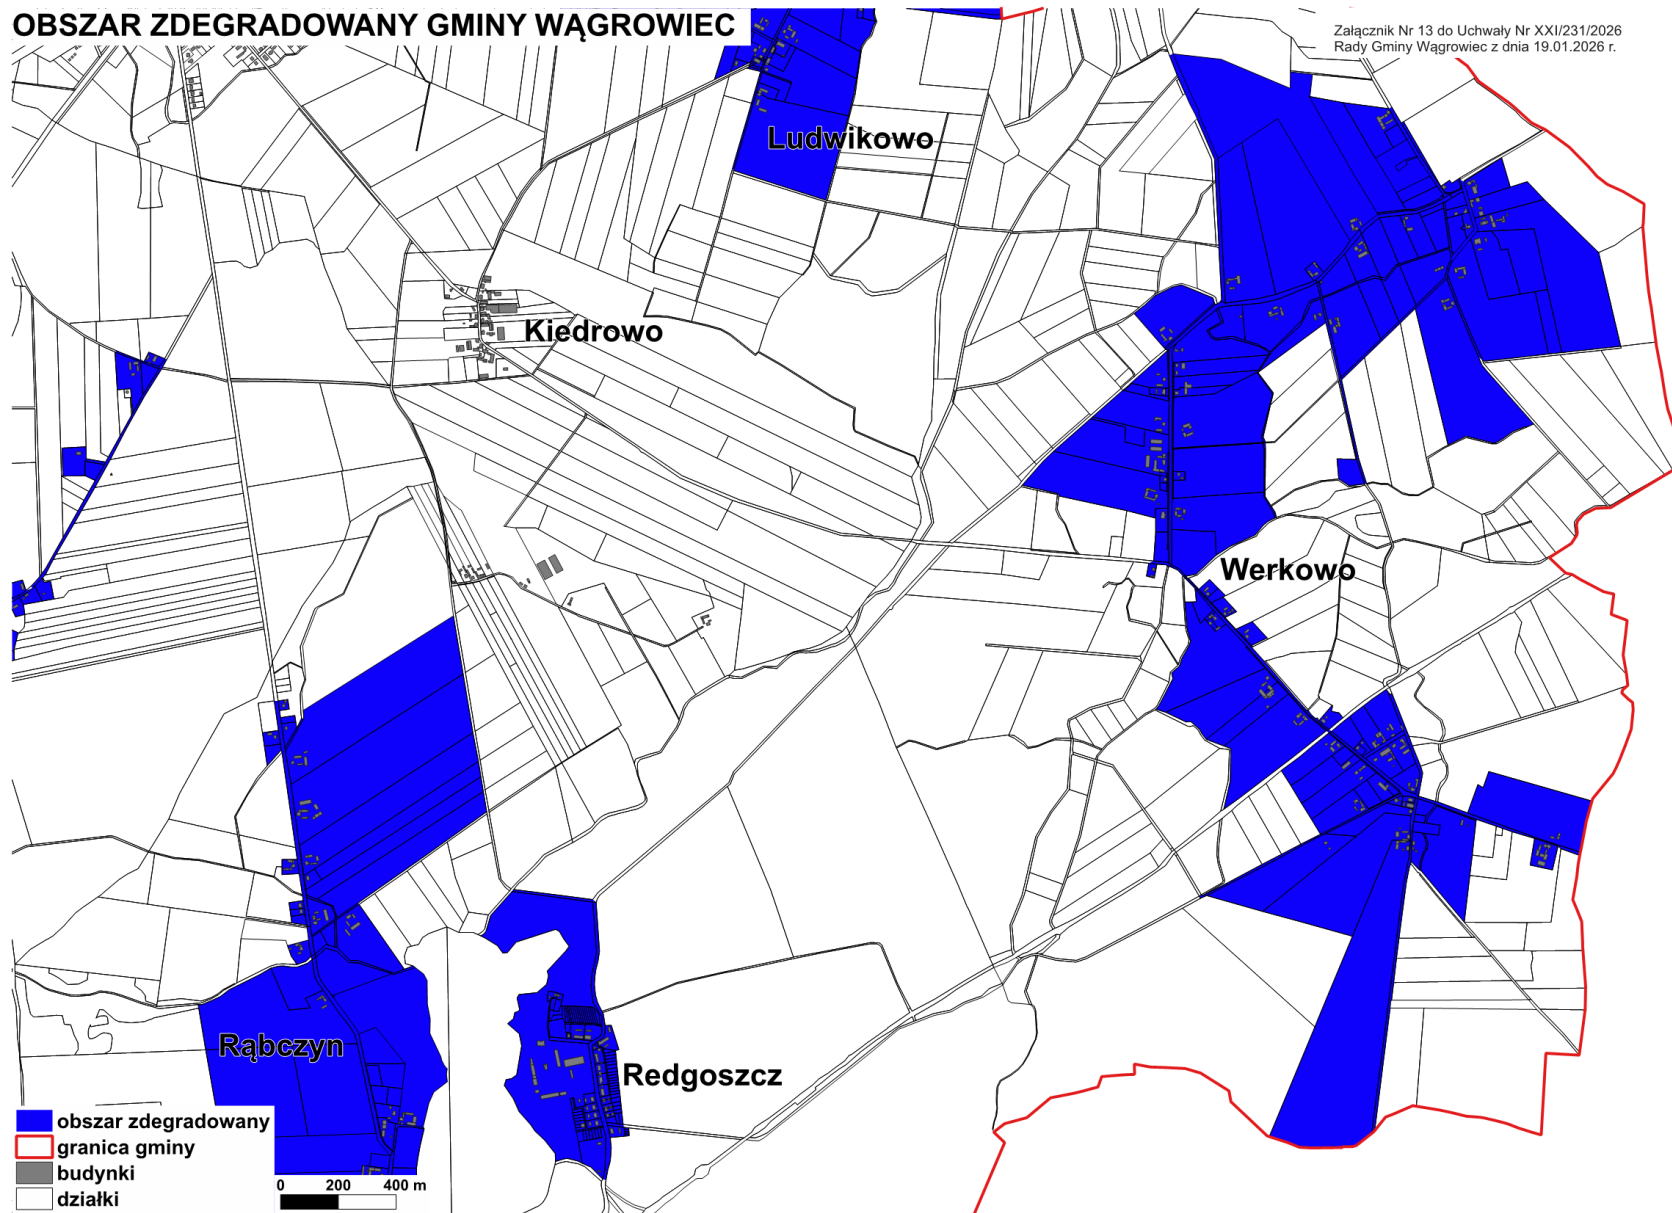

OBSZAR ZDEGRADOWANY GMINY WĄGROWIEC

Załącznik Nr 13 do Uchwały Nr XXI/231/2026
Rady Gminy Wągrowiec z dnia 19.01.2026 r.