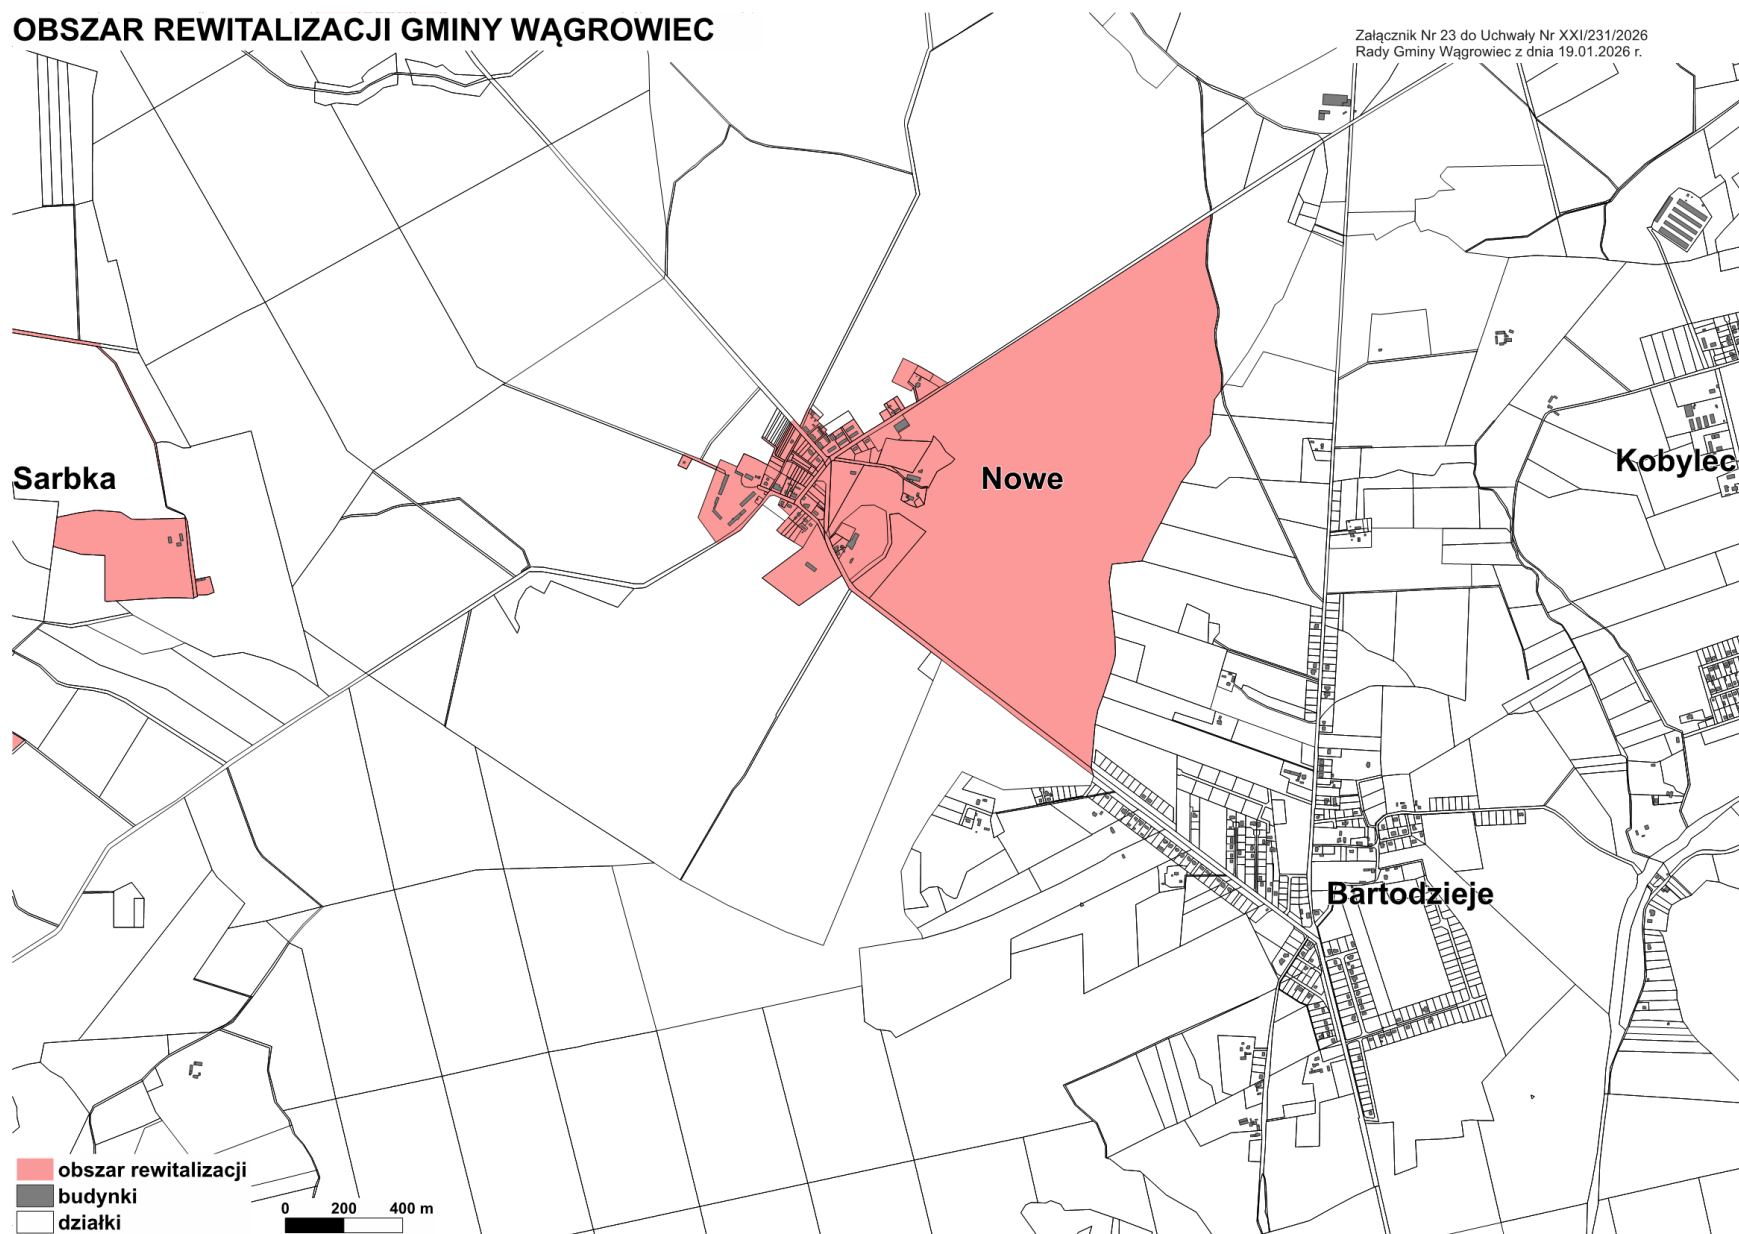

OBSZAR REWITALIZACJI GMINY WĄGROWIEC

Załącznik Nr 23 do Uchwały Nr XXI/231/2026
Rady Gminy Wągrowiec z dnia 19.01.2026 r.