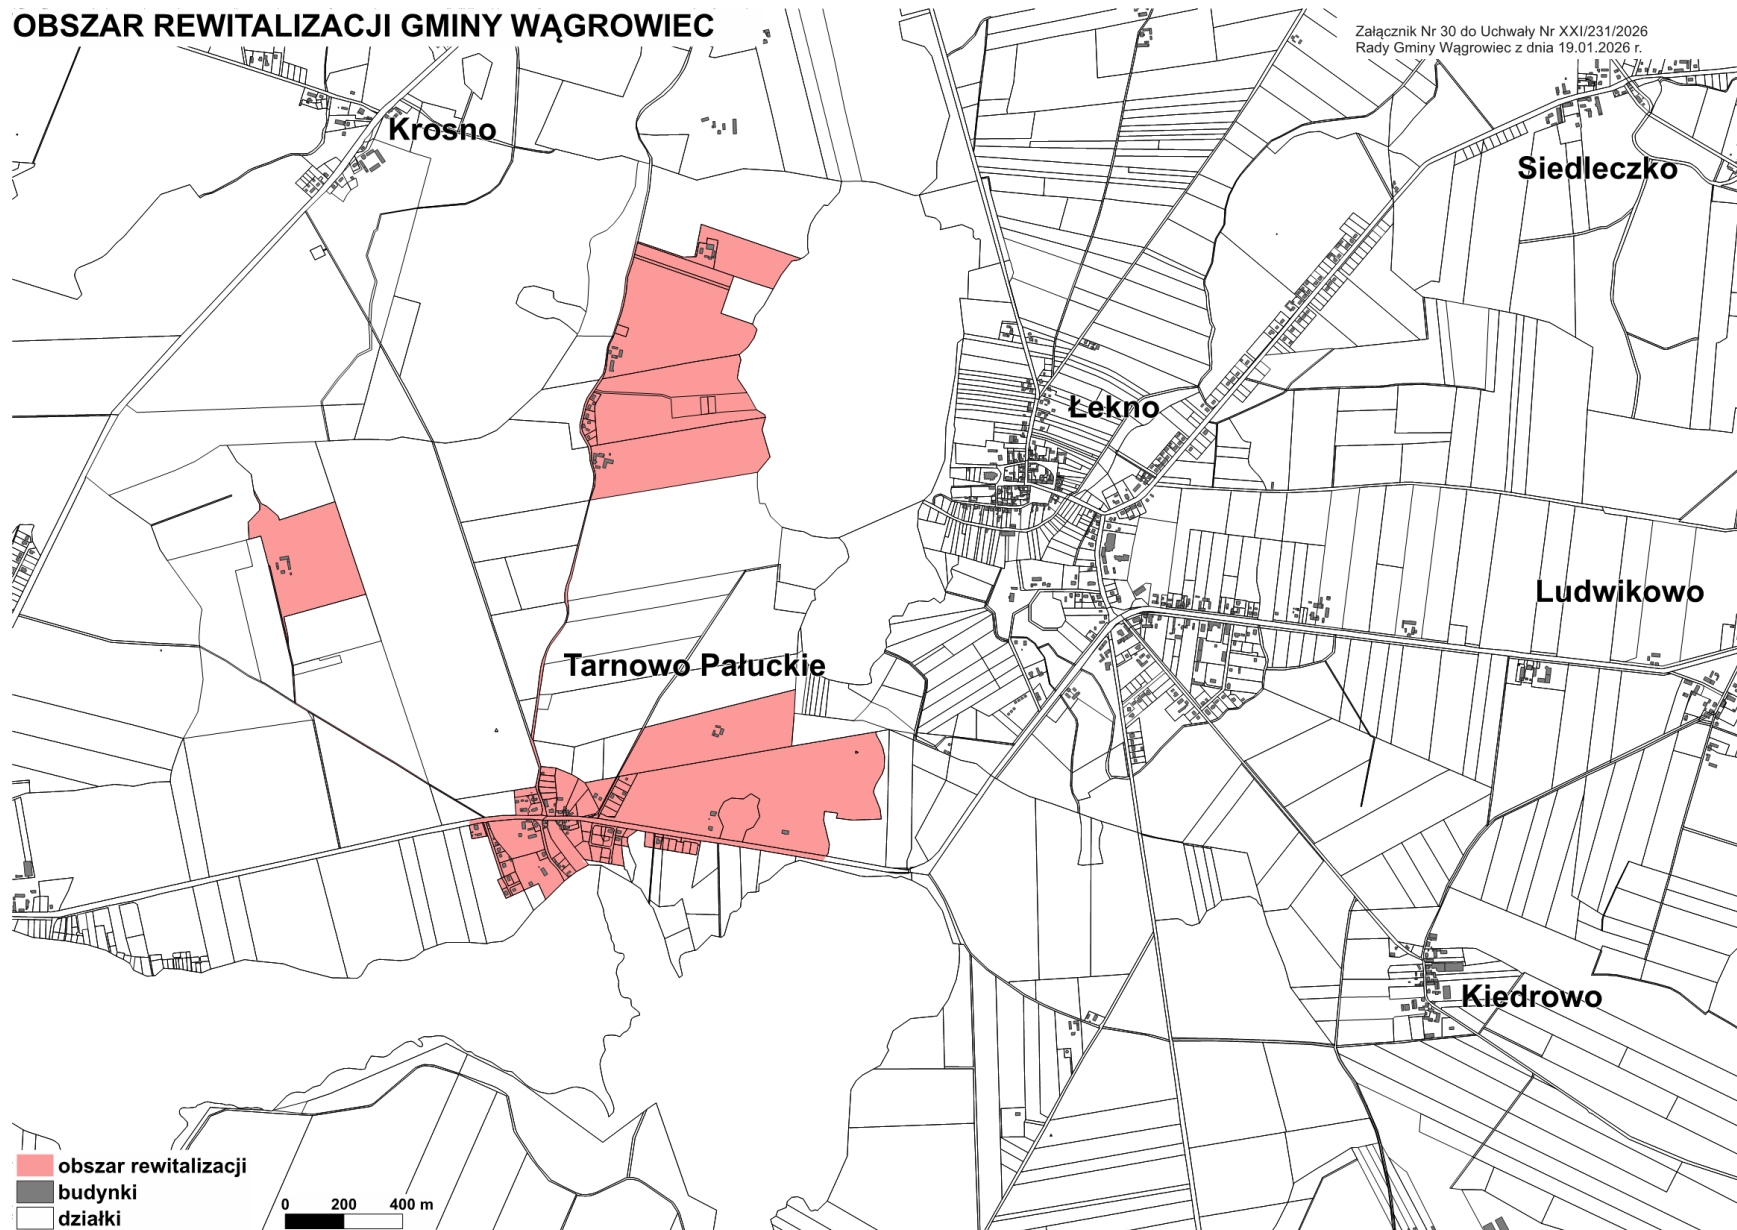

OBSZAR REWITALIZACJI GMINY WĄGROWIEC

Załącznik Nr 30 do Uchwały Nr XXI/231/2026
Rady Gminy Wągrowiec z dnia 19.01.2026 r.