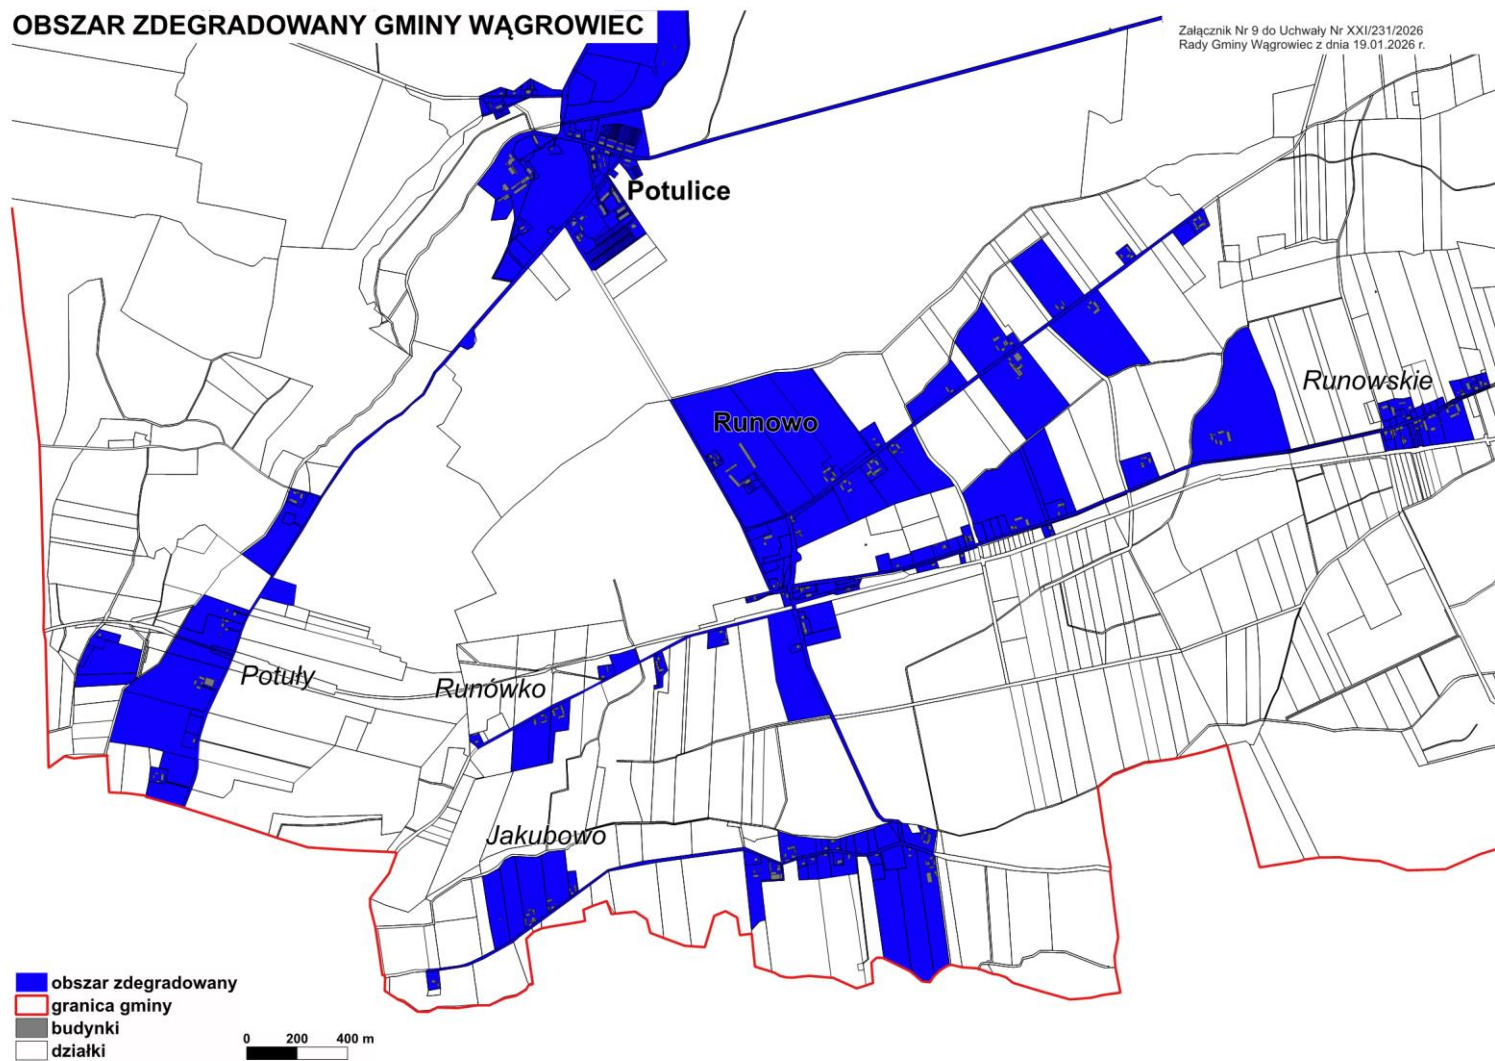

OBSZAR ZDEGRADOWANY GMINY WĄGROWIEC

Załącznik Nr 6 do Uchwały Nr XXI/231/2026
Rady Gminy Wągrowiec z dnia 19.01.2026 r.

OBSZAR ZDEGRADOWANY GMINY WĄGROWIEC

OBSZAR ZDEGRADOWANY GMINY WĄGROWIEC

Załącznik Nr 9 do Uchwały Nr XXI/231/2026
Rady Gminy Wągrowiec z dnia 19.01.2026 r.