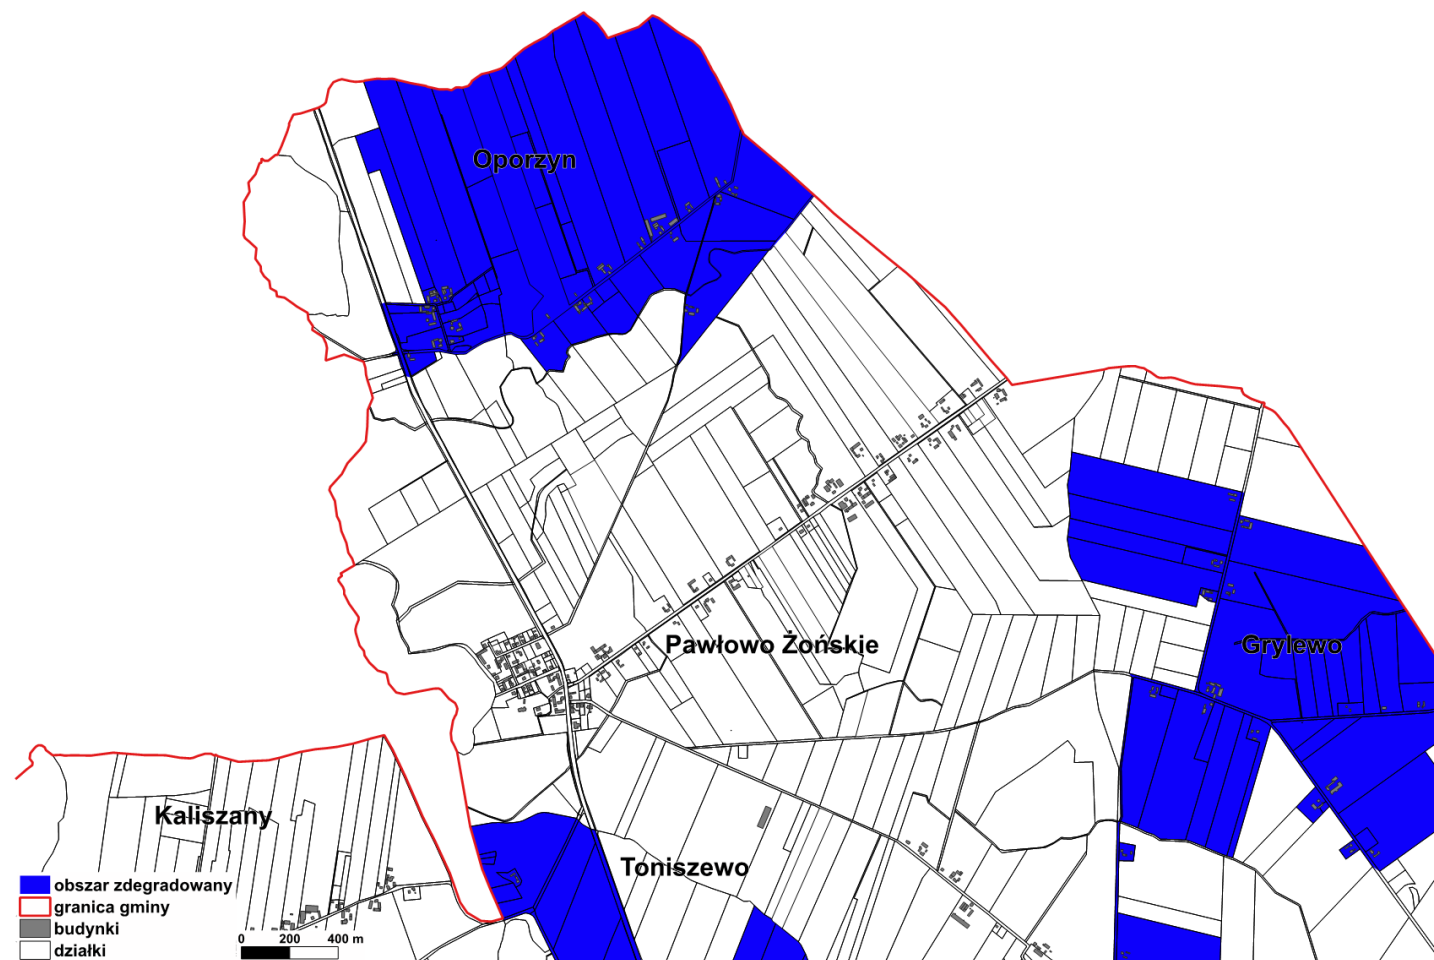

OBSZAR ZDEGRADOWANY GMINY WĄGROWIEC

Załącznik Nr 1 do Uchwały Nr XXI/231/2026
Rady Gminy Wągrowiec z dnia 19.01.2026 r.