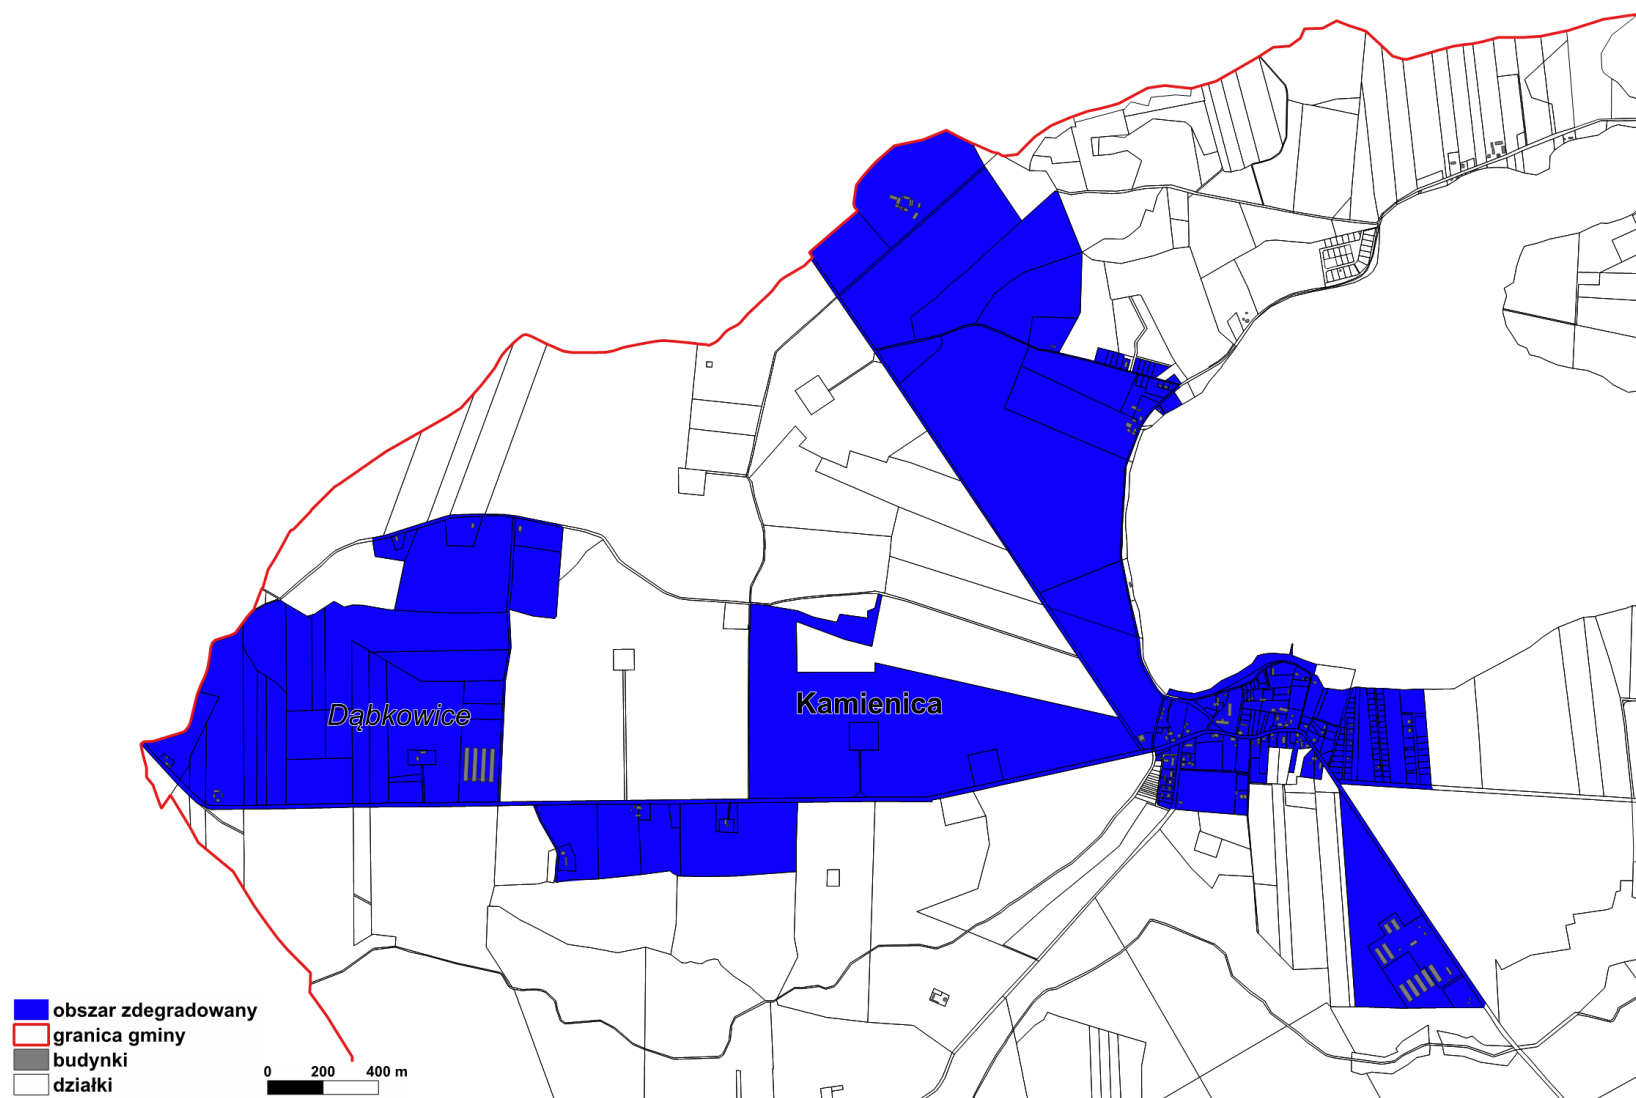

2. Na terenie Gminy Wągrowiec wyznacza się obszar rewitalizacji w granicach wskazanych na mapach „Obszar rewitalizacji Gminy Wągrowiec” stanowiących załączniki nr 20, nr 21, nr 22, nr 23, nr 24, nr 25, nr 26, nr 27, nr 28, nr 29, nr 30, nr 31, nr 32, nr 33 do uchwały.

2. Uchwała wchodzi w życie po upływie 14 dni od dnia ogłoszenia w Dzienniku Urzędowym Województwa Wielkopolskiego.

Przewodniczący Rady Gminy
(-) Piotr Kuźniarek

OBSZAR ZDEGRADOWANY GMINY WĄGROWIEC

Załącznik Nr 1 do Uchwały Nr XXI/231/2026
Rady Gminy Wągrowiec z dnia 19.01.2026 r.

OBSZAR ZDEGRADOWANY GMINY WĄGROWIEC

Załącznik Nr 2 do Uchwały Nr XXI/231/2026
Rady Gminy Wągrowiec z dnia 19.01.2026 r.

OBSZAR ZDEGRADOWANY GMINY WĄGROWIEC

Załącznik Nr 3 do Uchwały Nr XXI/231/2026
Rady Gminy Wągrowiec z dnia 19.01.2026 r.