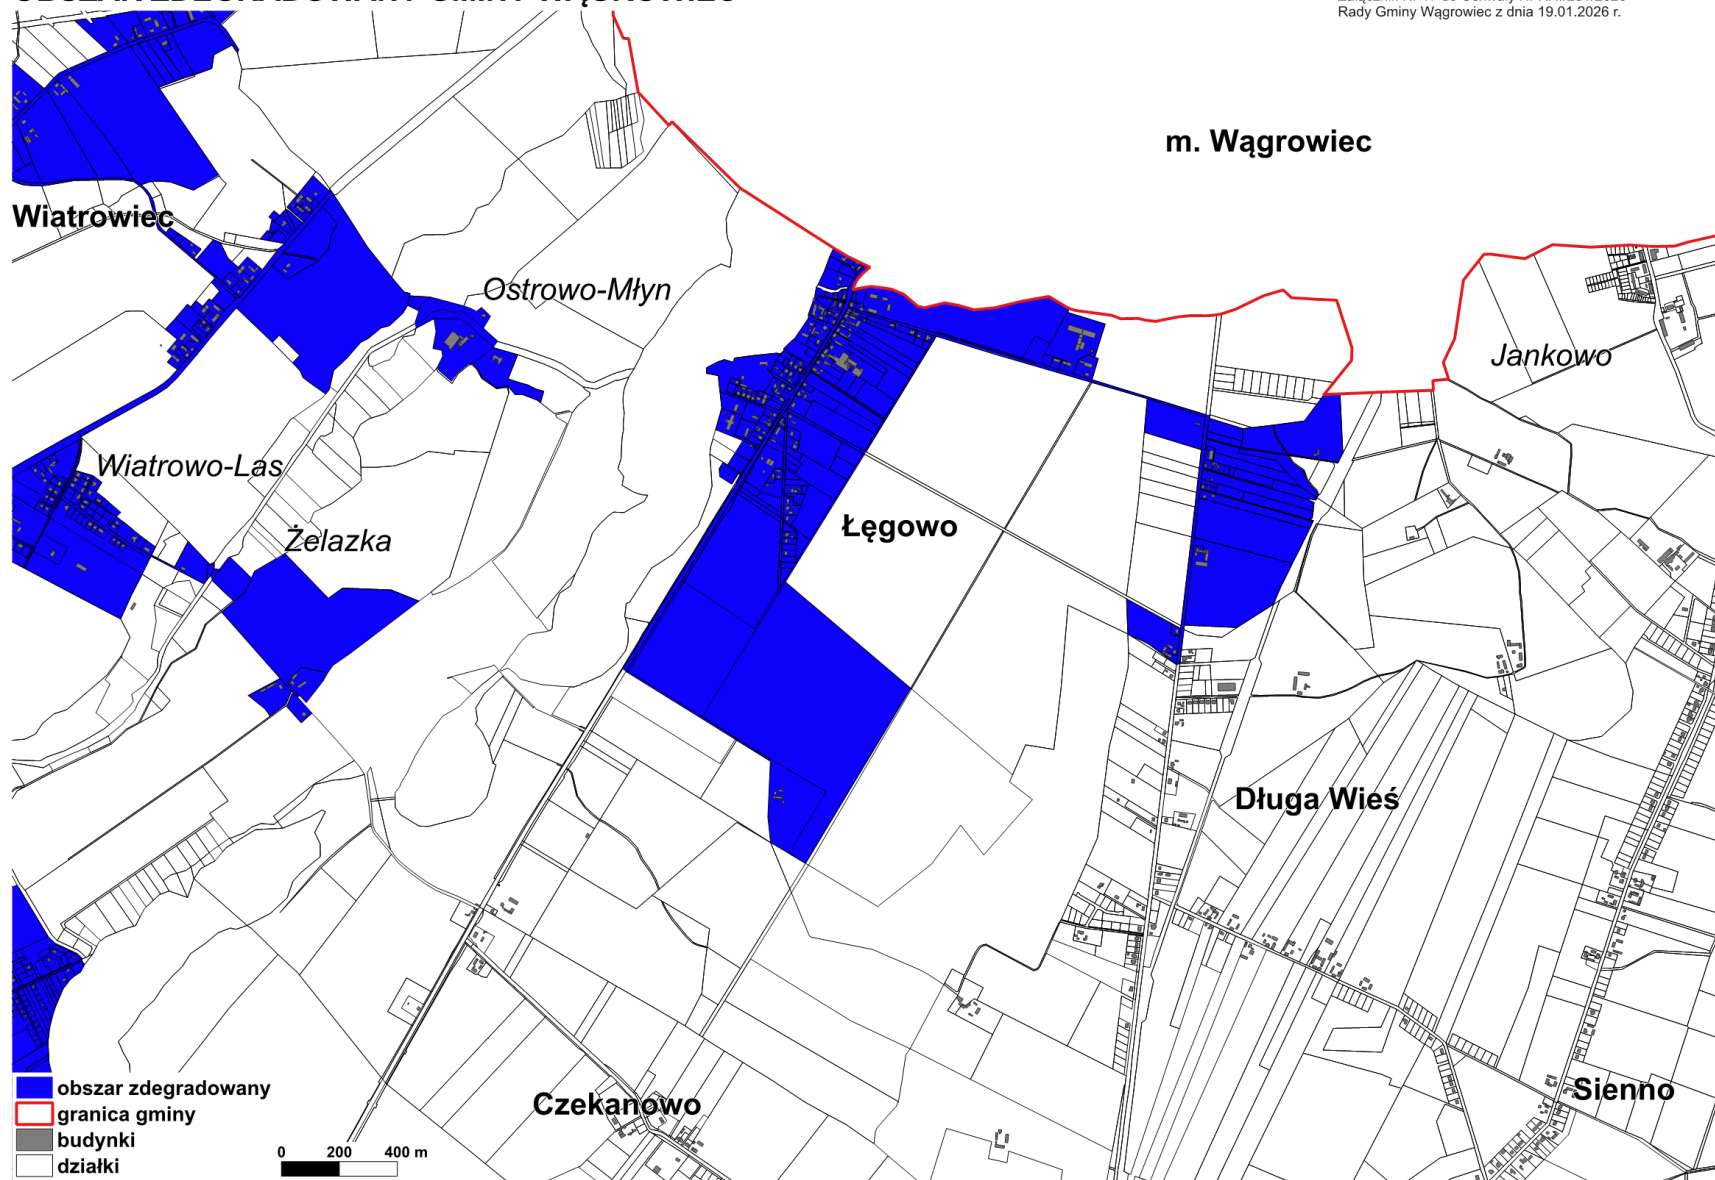

OBSZAR ZDEGRADOWANY GMINY WĄGROWIEC

Załącznik Nr 17 do Uchwały Nr XXI/231/2026
Rady Gminy Wągrowiec z dnia 19.01.2026 r.