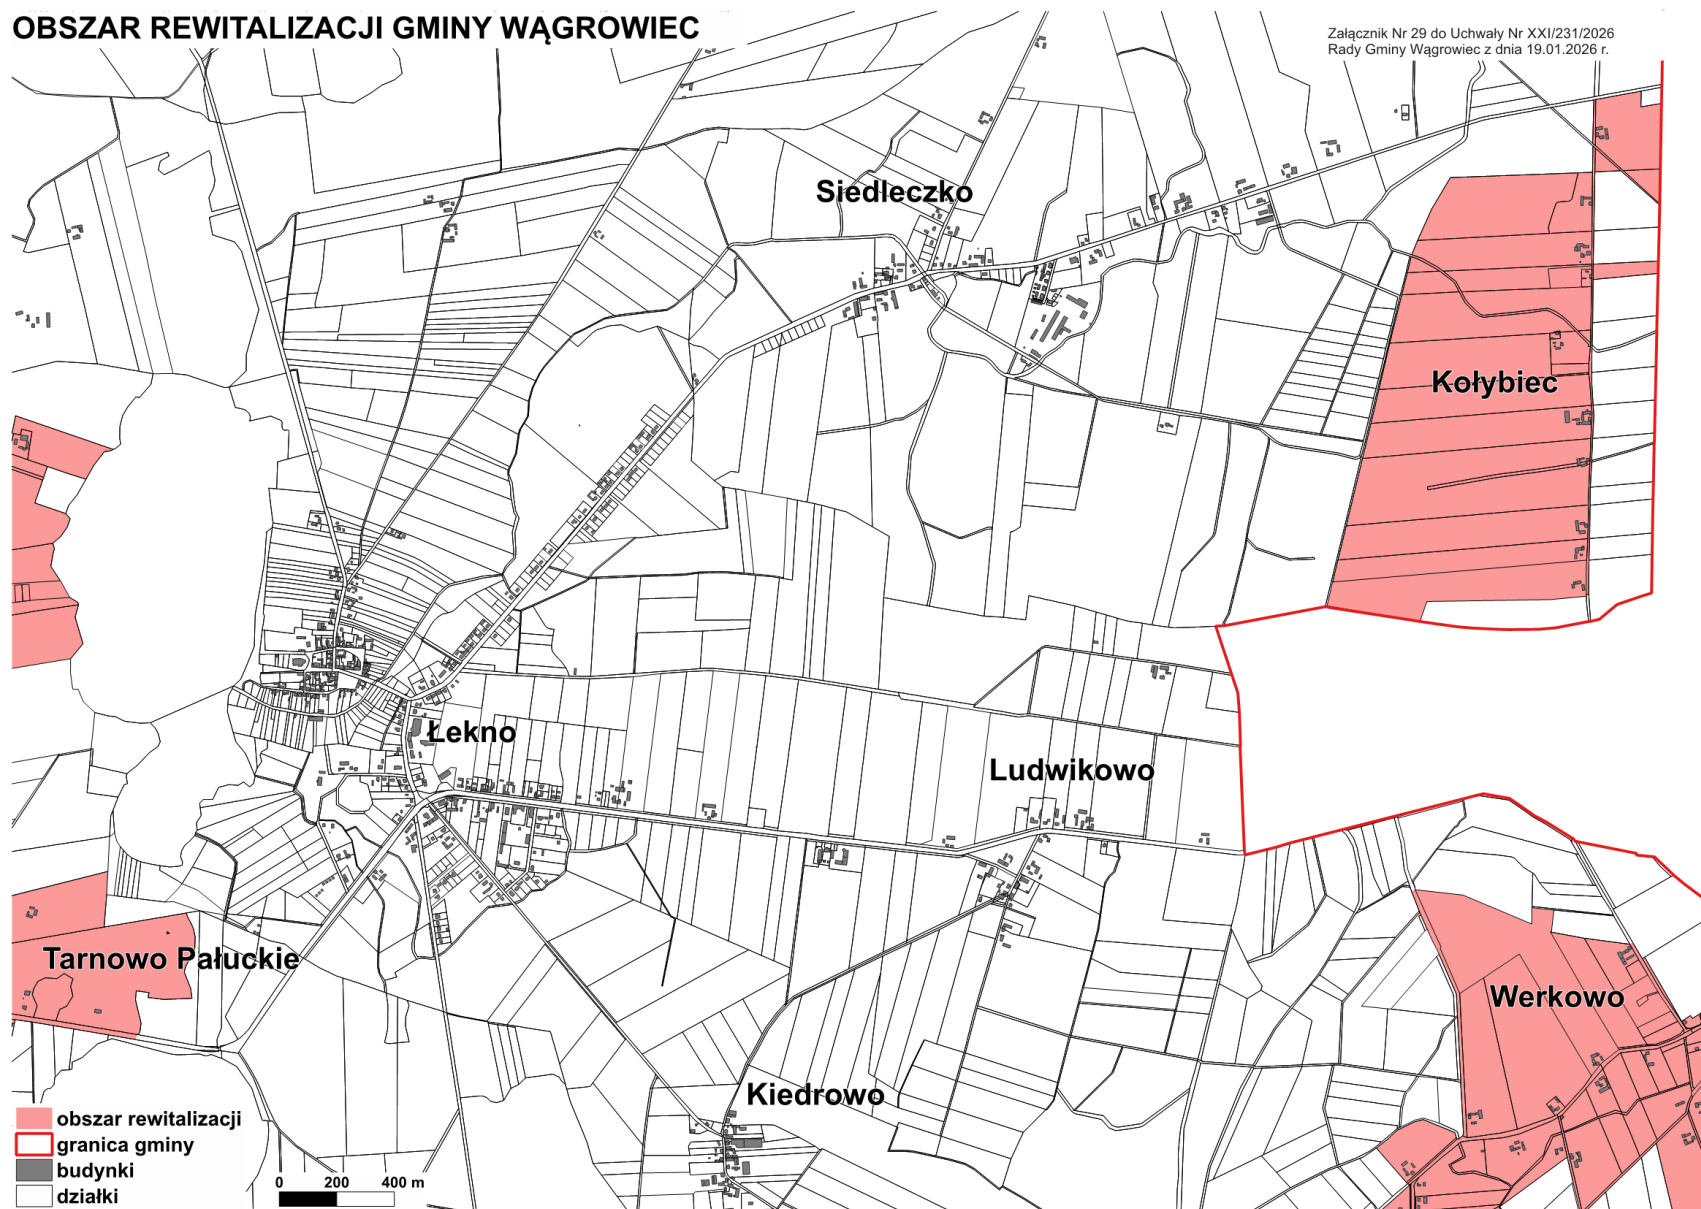

OBSZAR REWITALIZACJI GMINY WĄGROWIEC

Załącznik Nr 29 do Uchwały Nr XXI/231/2026
Rady Gminy Wągrowiec z dnia 19.01.2026 r.