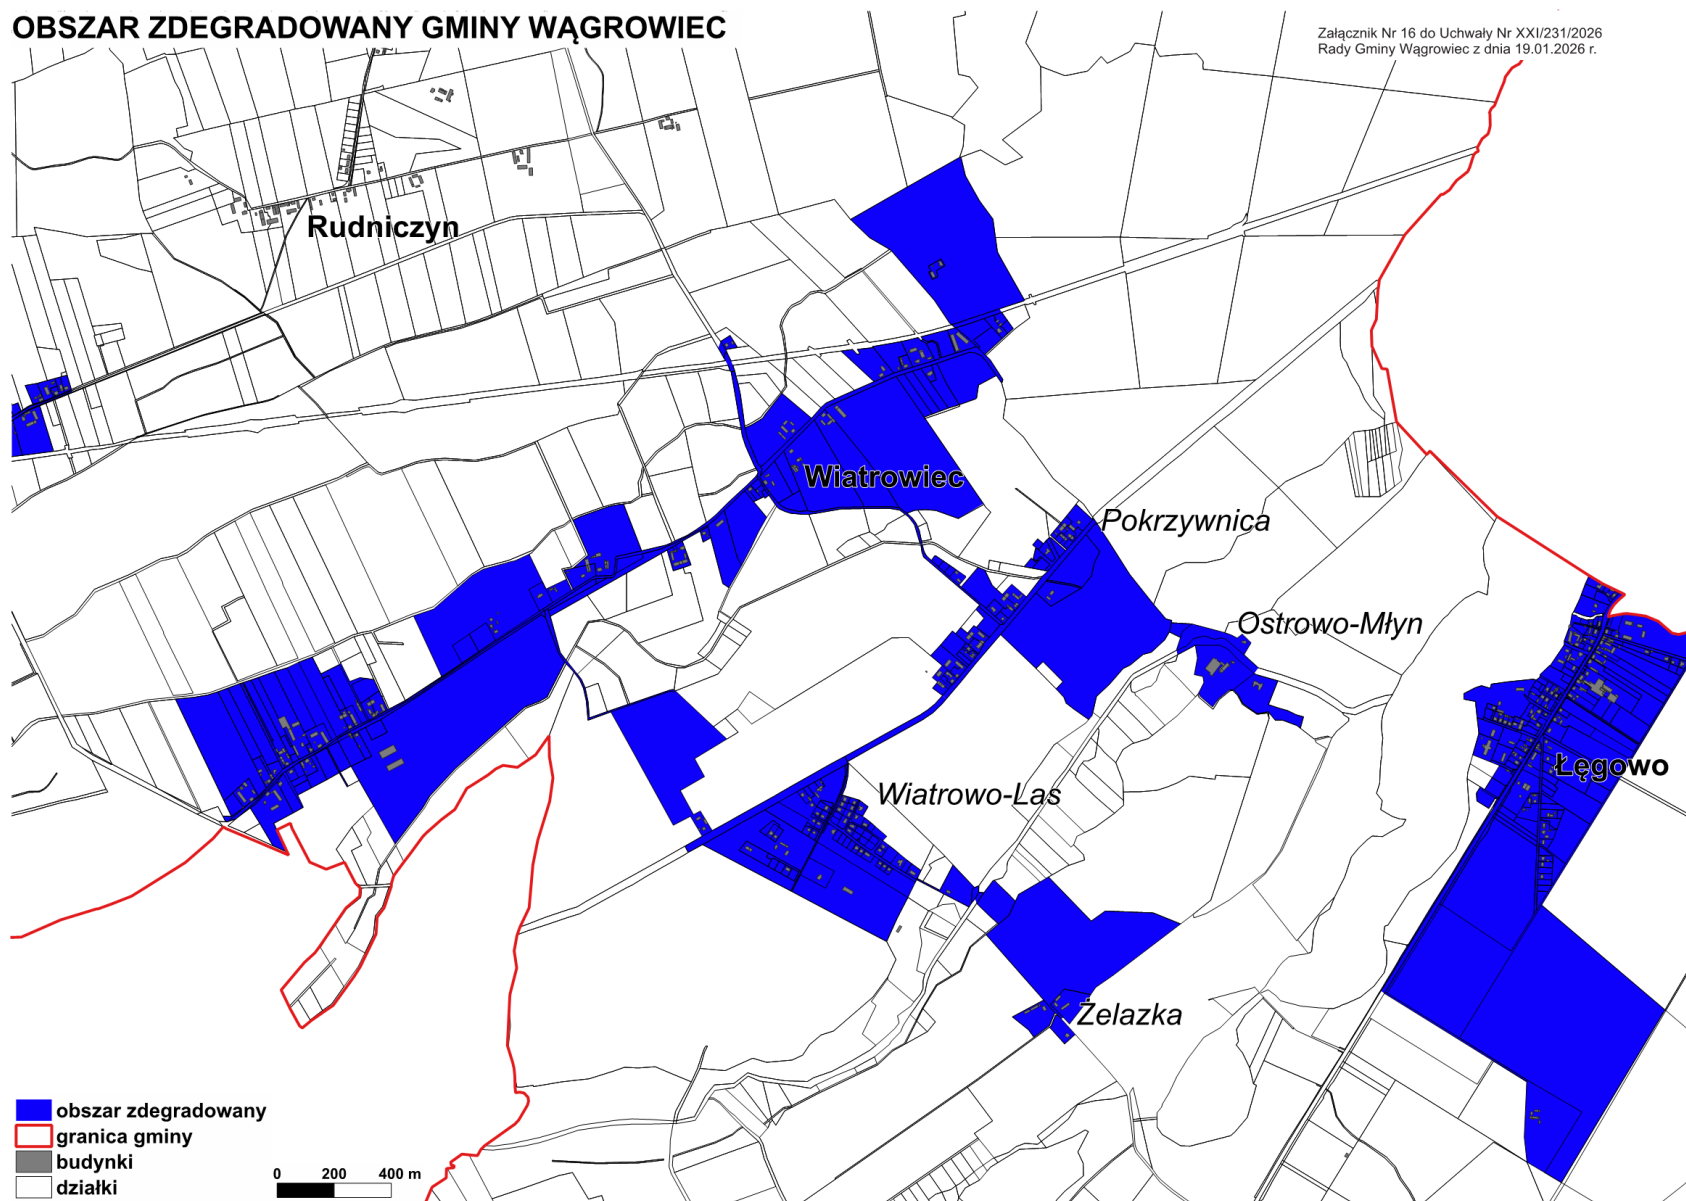

OBSZAR ZDEGRADOWANY GMINY WĄGROWIEC

Załącznik Nr 16 do Uchwały Nr XXI/231/2026
Rady Gminy Wągrowiec z dnia 19.01.2026 r.