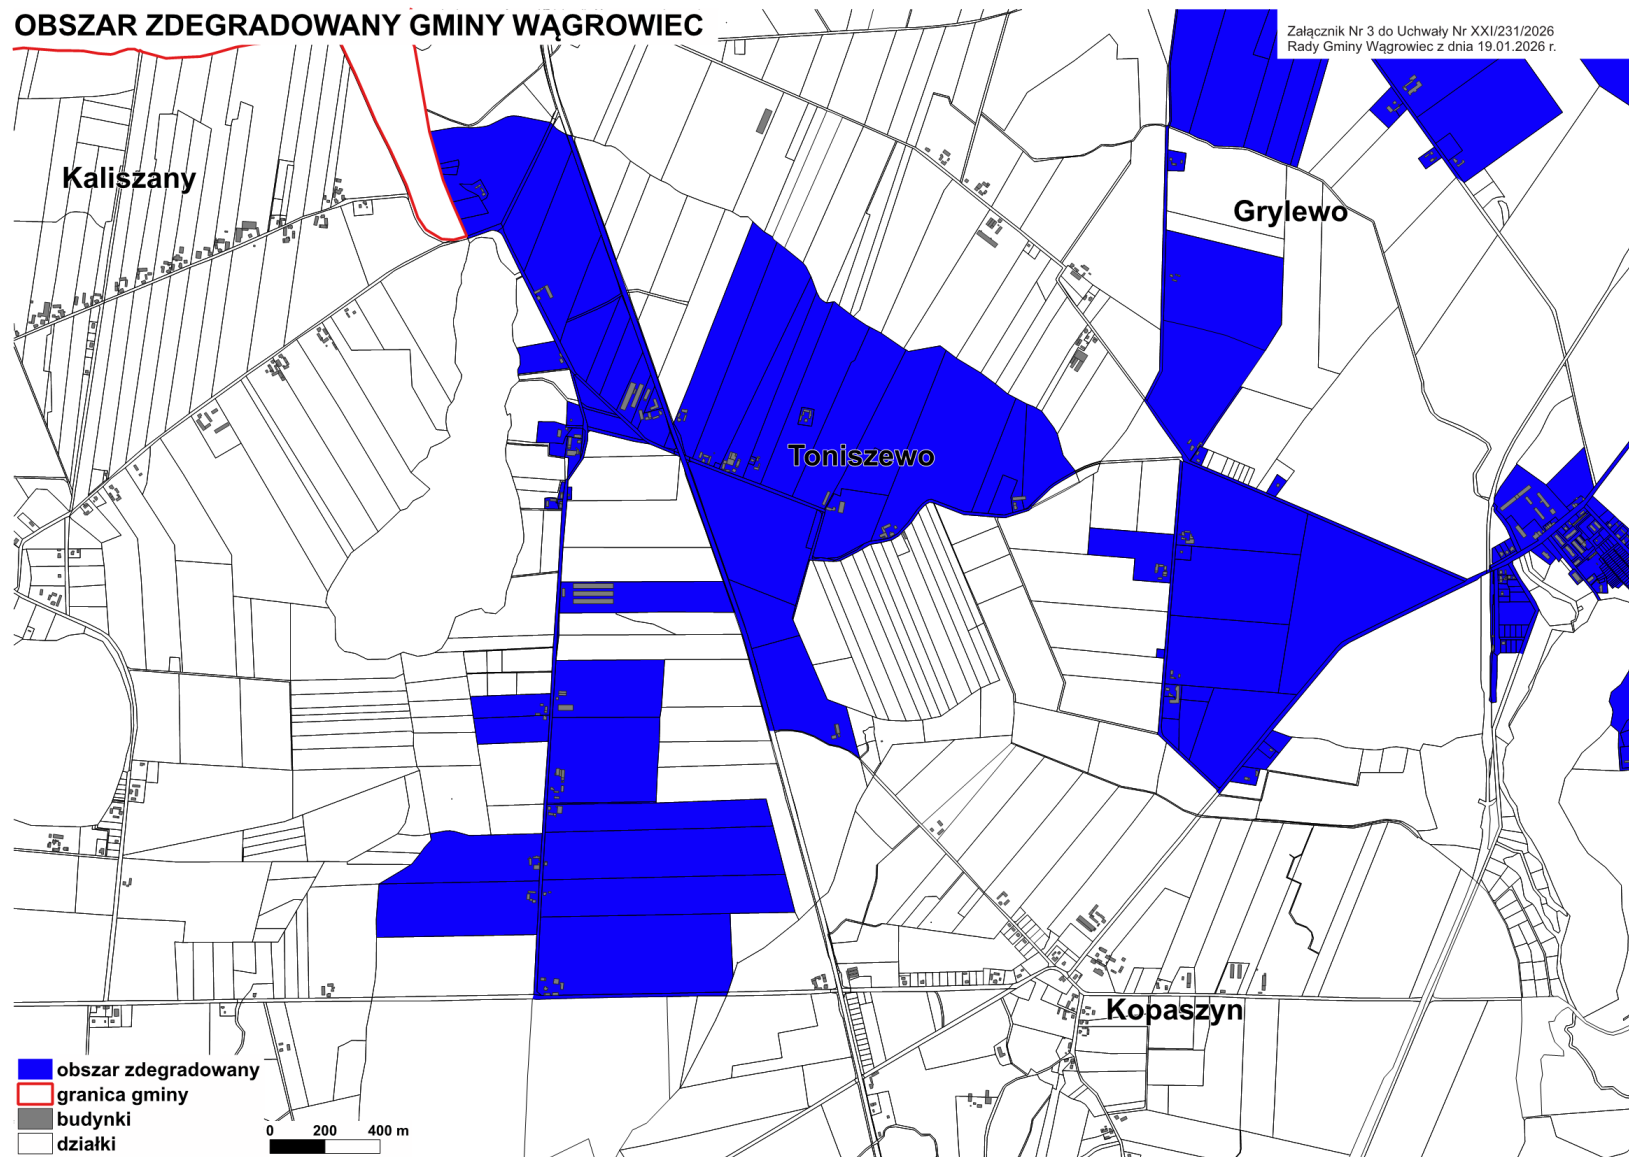

OBSZAR ZDEGRADOWANY GMINY WĄGROWIEC

Załącznik Nr 3 do Uchwały Nr XXI/231/2026
Rady Gminy Wągrowiec z dnia 19.01.2026 r.