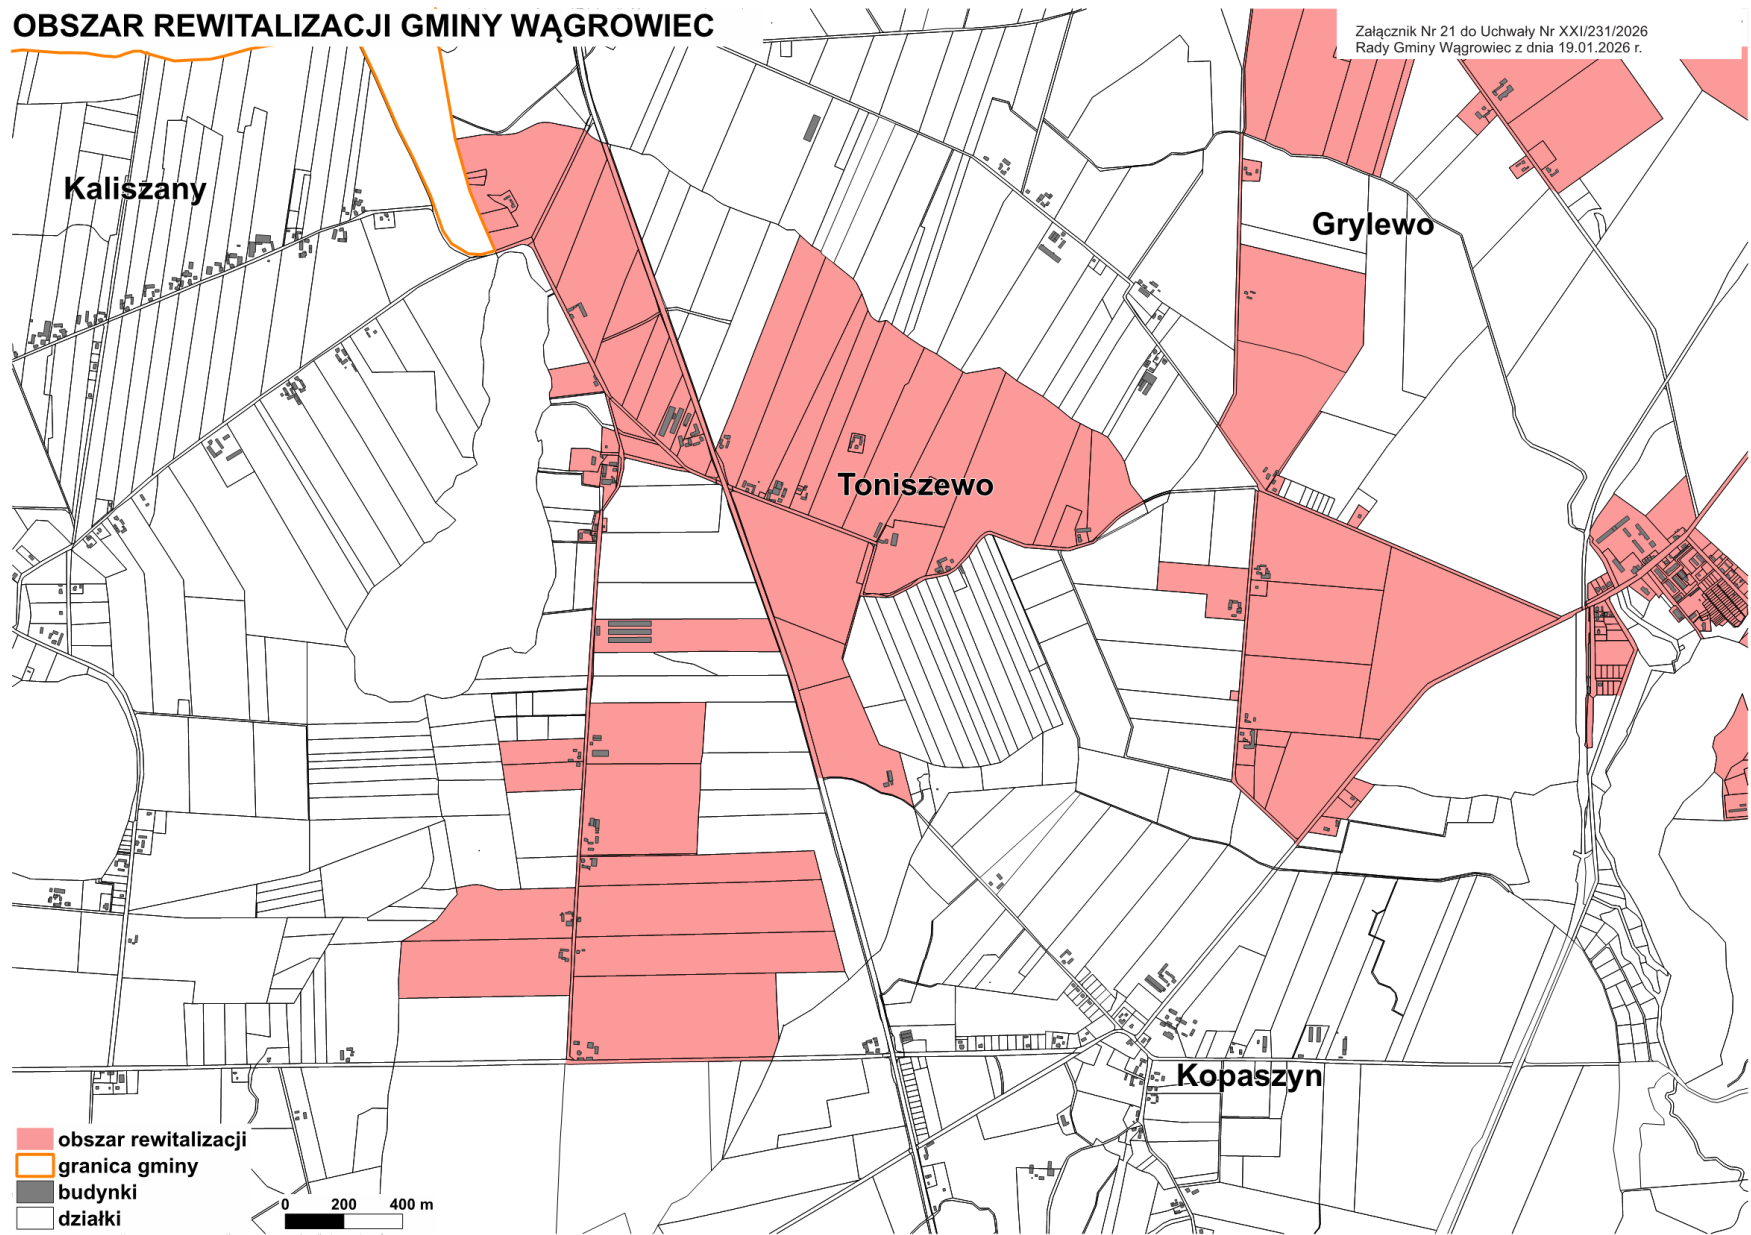

OBSZAR REWITALIZACJI GMINY WĄGROWIEC

Załącznik Nr 21 do Uchwały Nr XXI/231/2026
Rady Gminy Wągrowiec z dnia 19.01.2026 r.