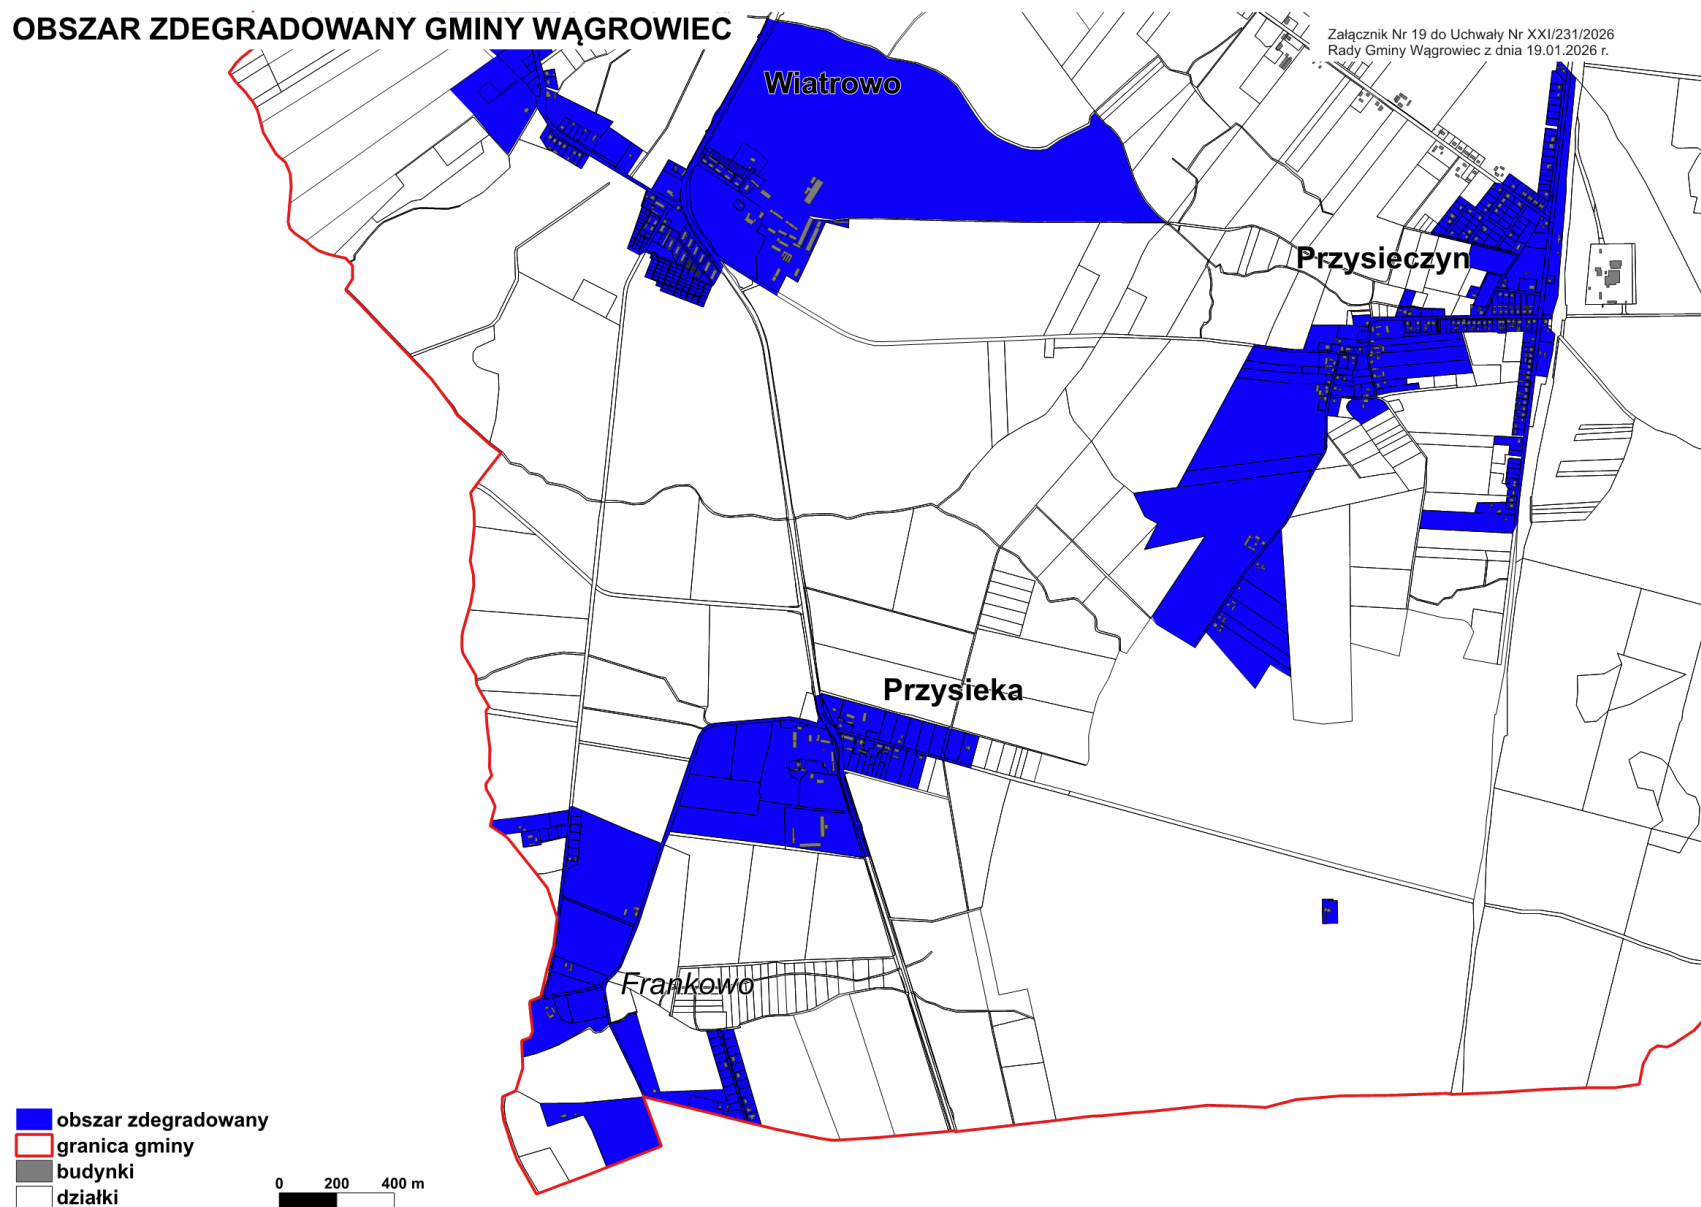

OBSZAR ZDEGRADOWANY GMINY WĄGROWIEC

Załącznik Nr 19 do Uchwały Nr XXI/231/2026
Rady Gminy Wągrowiec z dnia 19.01.2026 r.