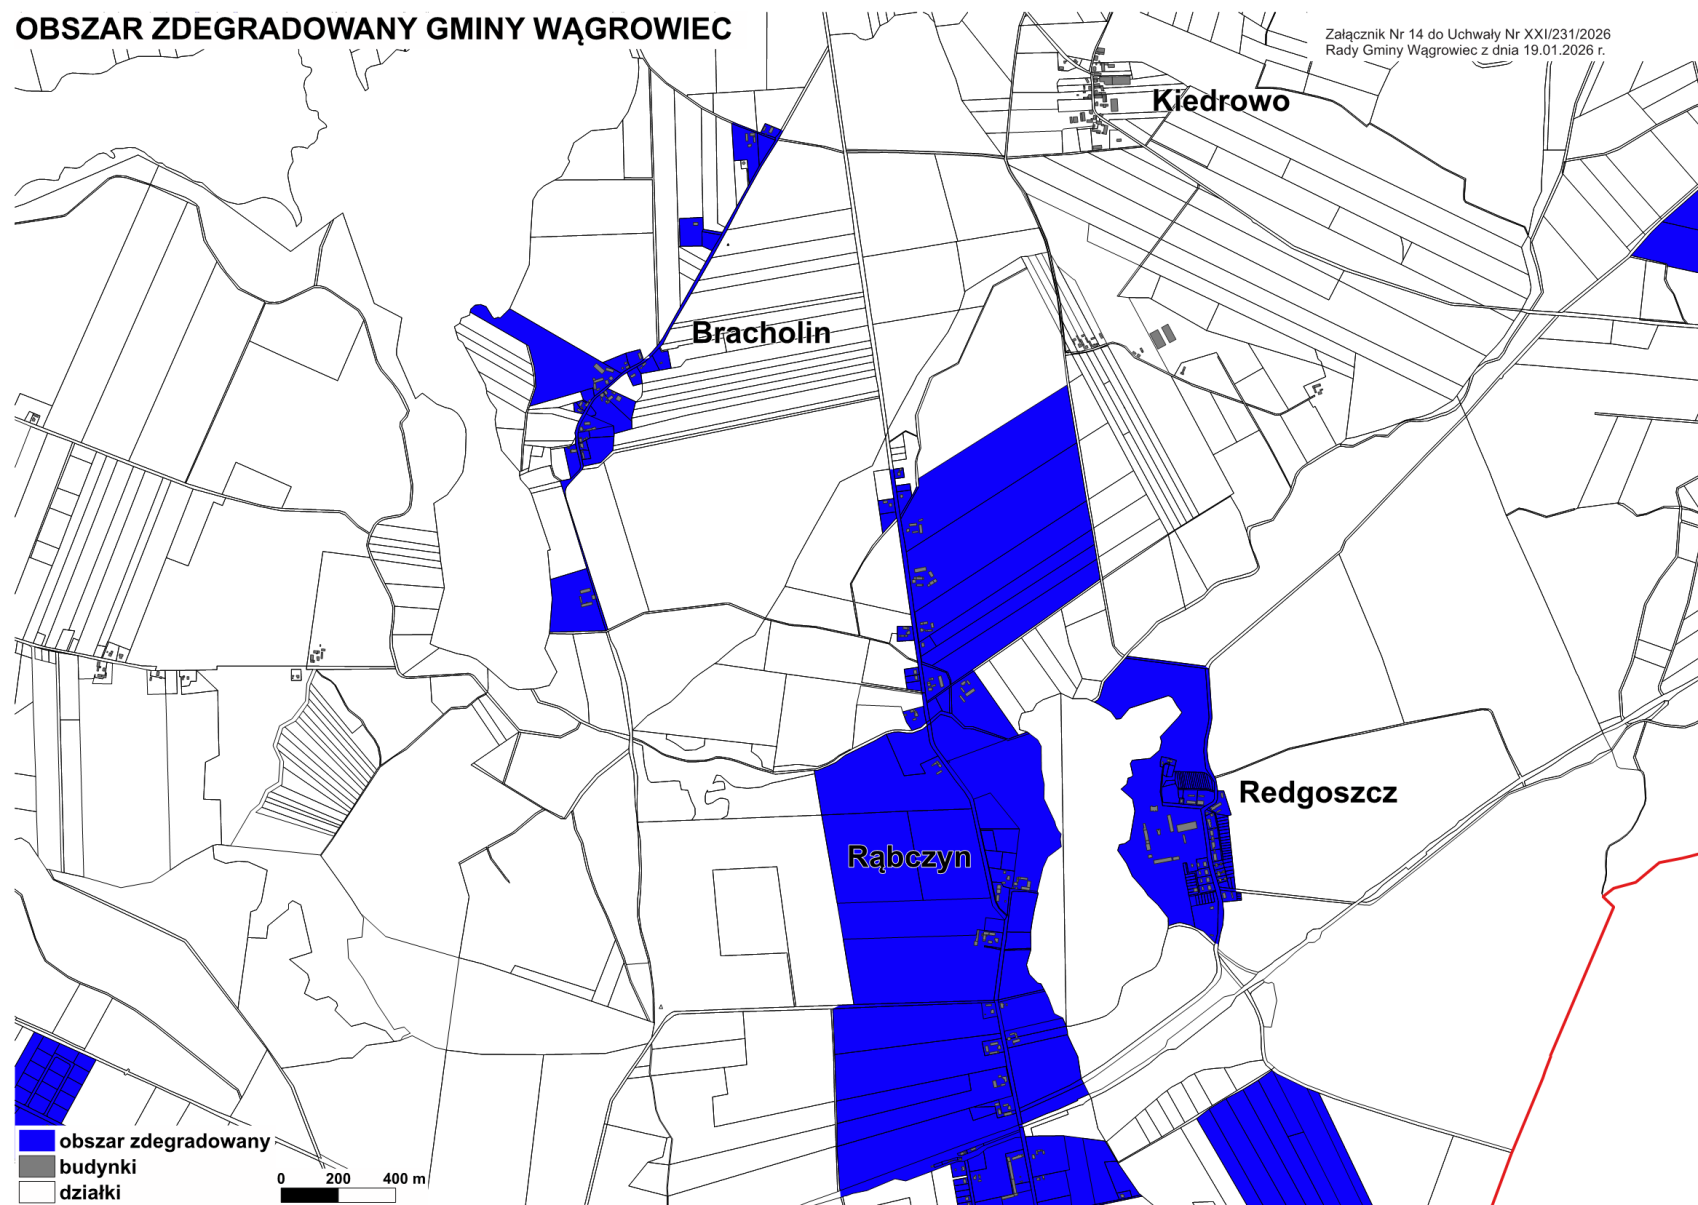

OBSZAR ZDEGRADOWANY GMINY WĄGROWIEC

Załącznik Nr 14 do Uchwały Nr XXI/231/2026
Rady Gminy Wągrowiec z dnia 19.01.2026 r.