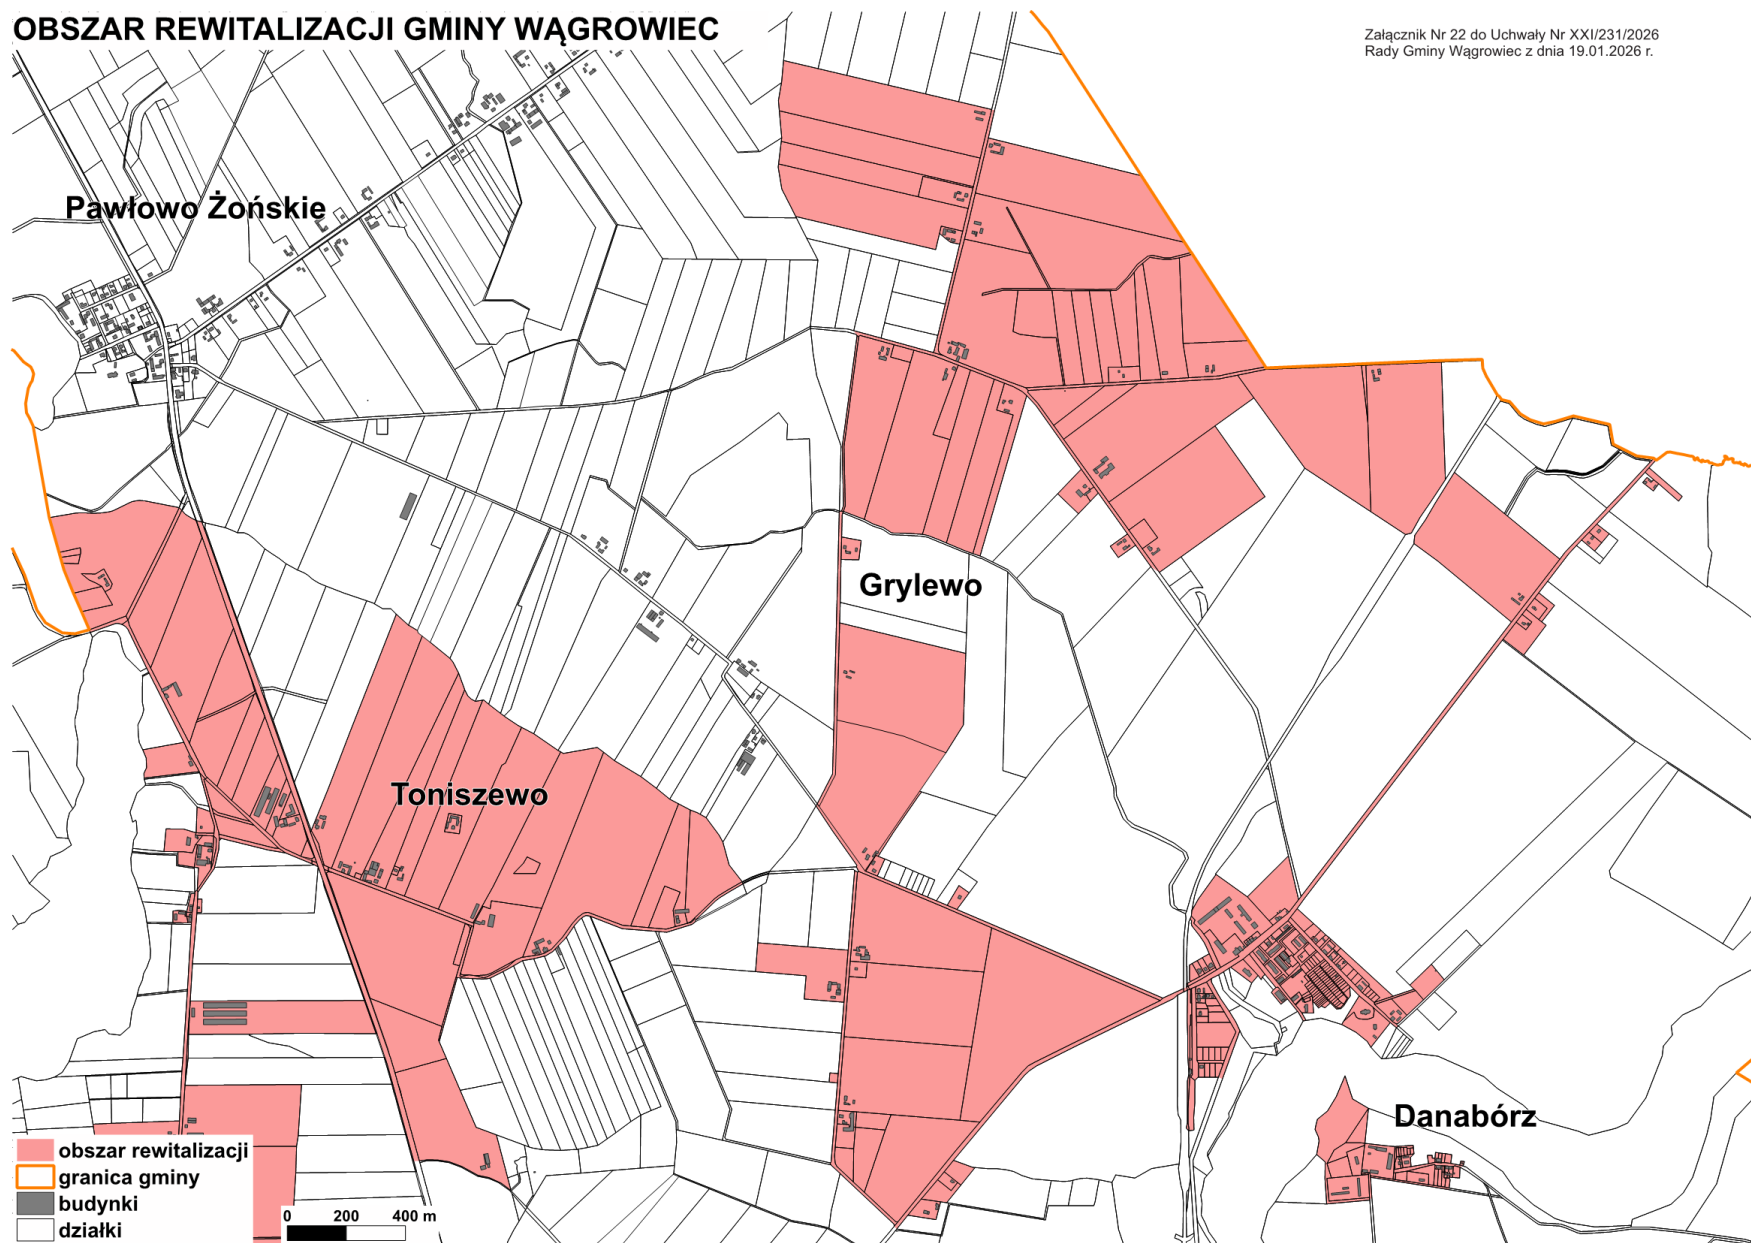

OBSZAR REWITALIZACJI GMINY WĄGROWIEC

Załącznik Nr 22 do Uchwały Nr XXI/231/2026
Rady Gminy Wągrowiec z dnia 19.01.2026 r.