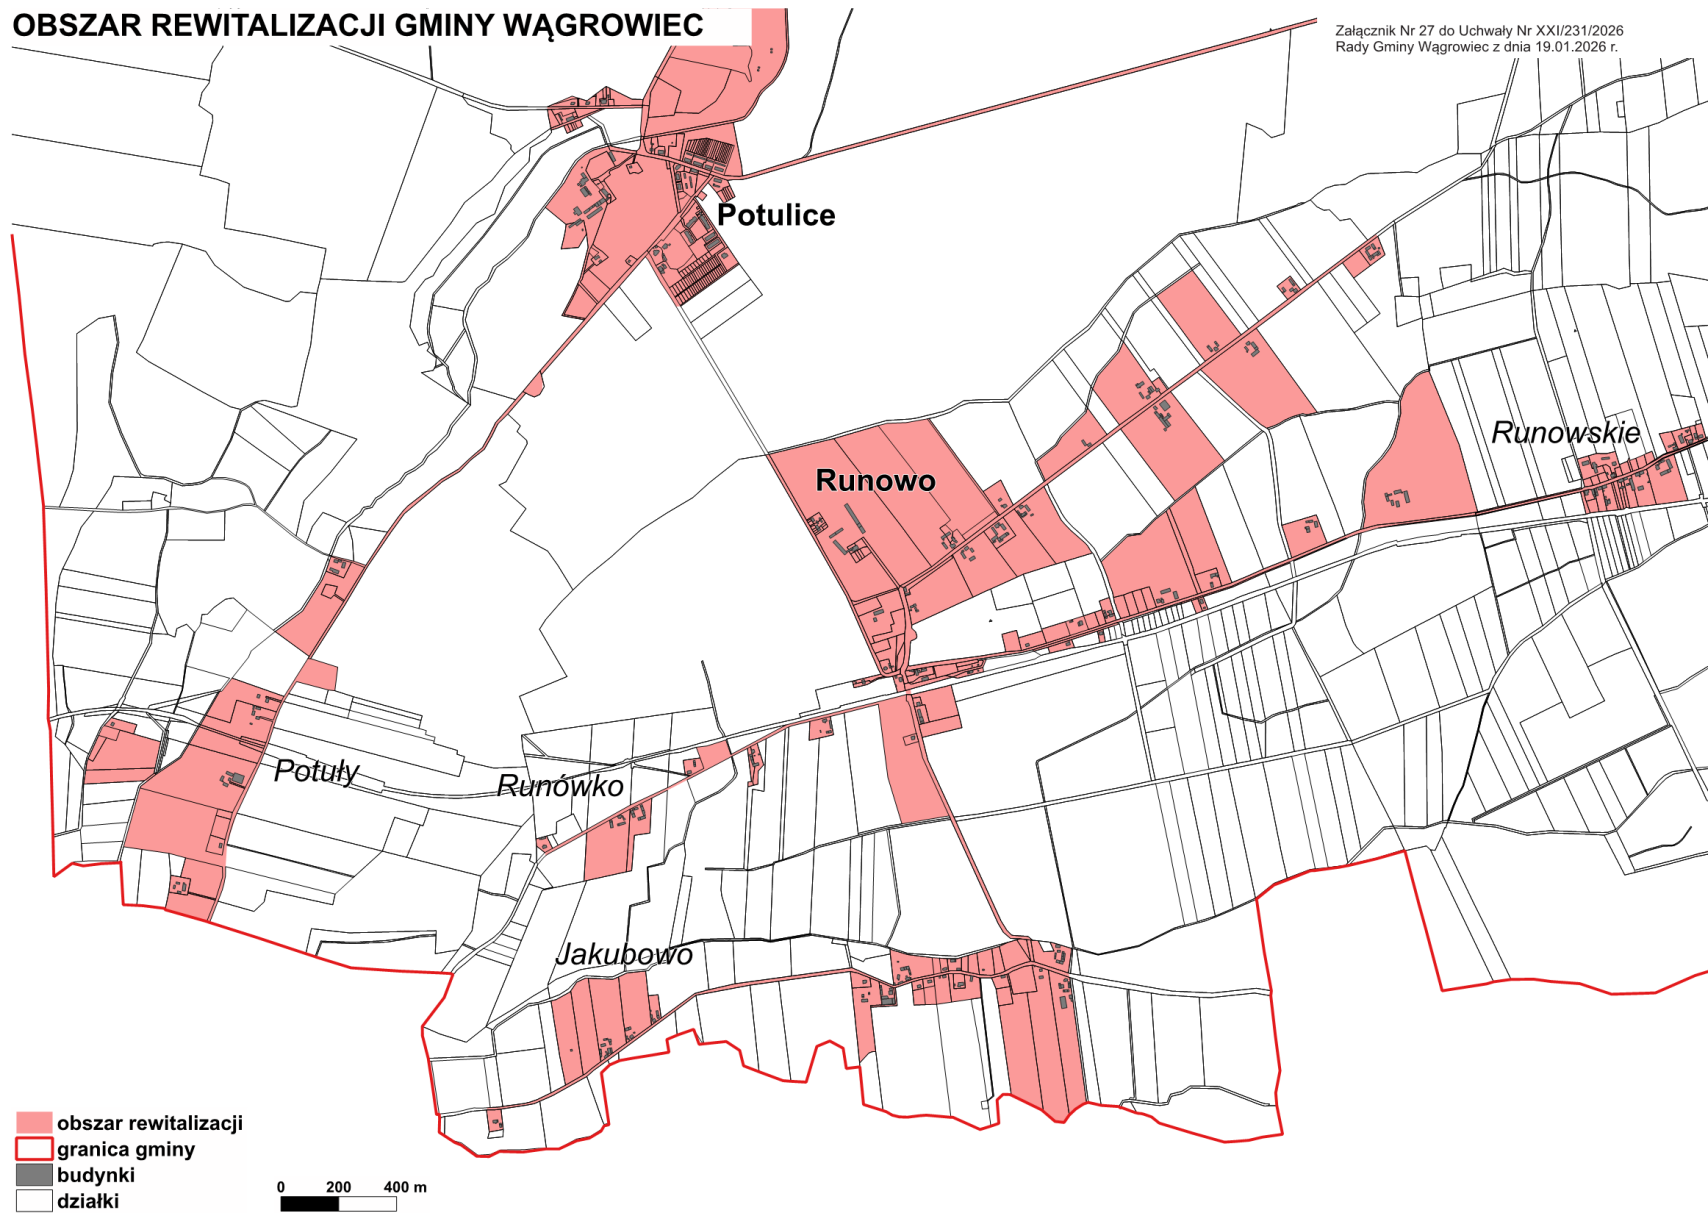

OBSZAR REWITALIZACJI GMINY WĄGROWIEC

Załącznik Nr 27 do Uchwały Nr XXI/231/2026
Rady Gminy Wągrowiec z dnia 19.01.2026 r.