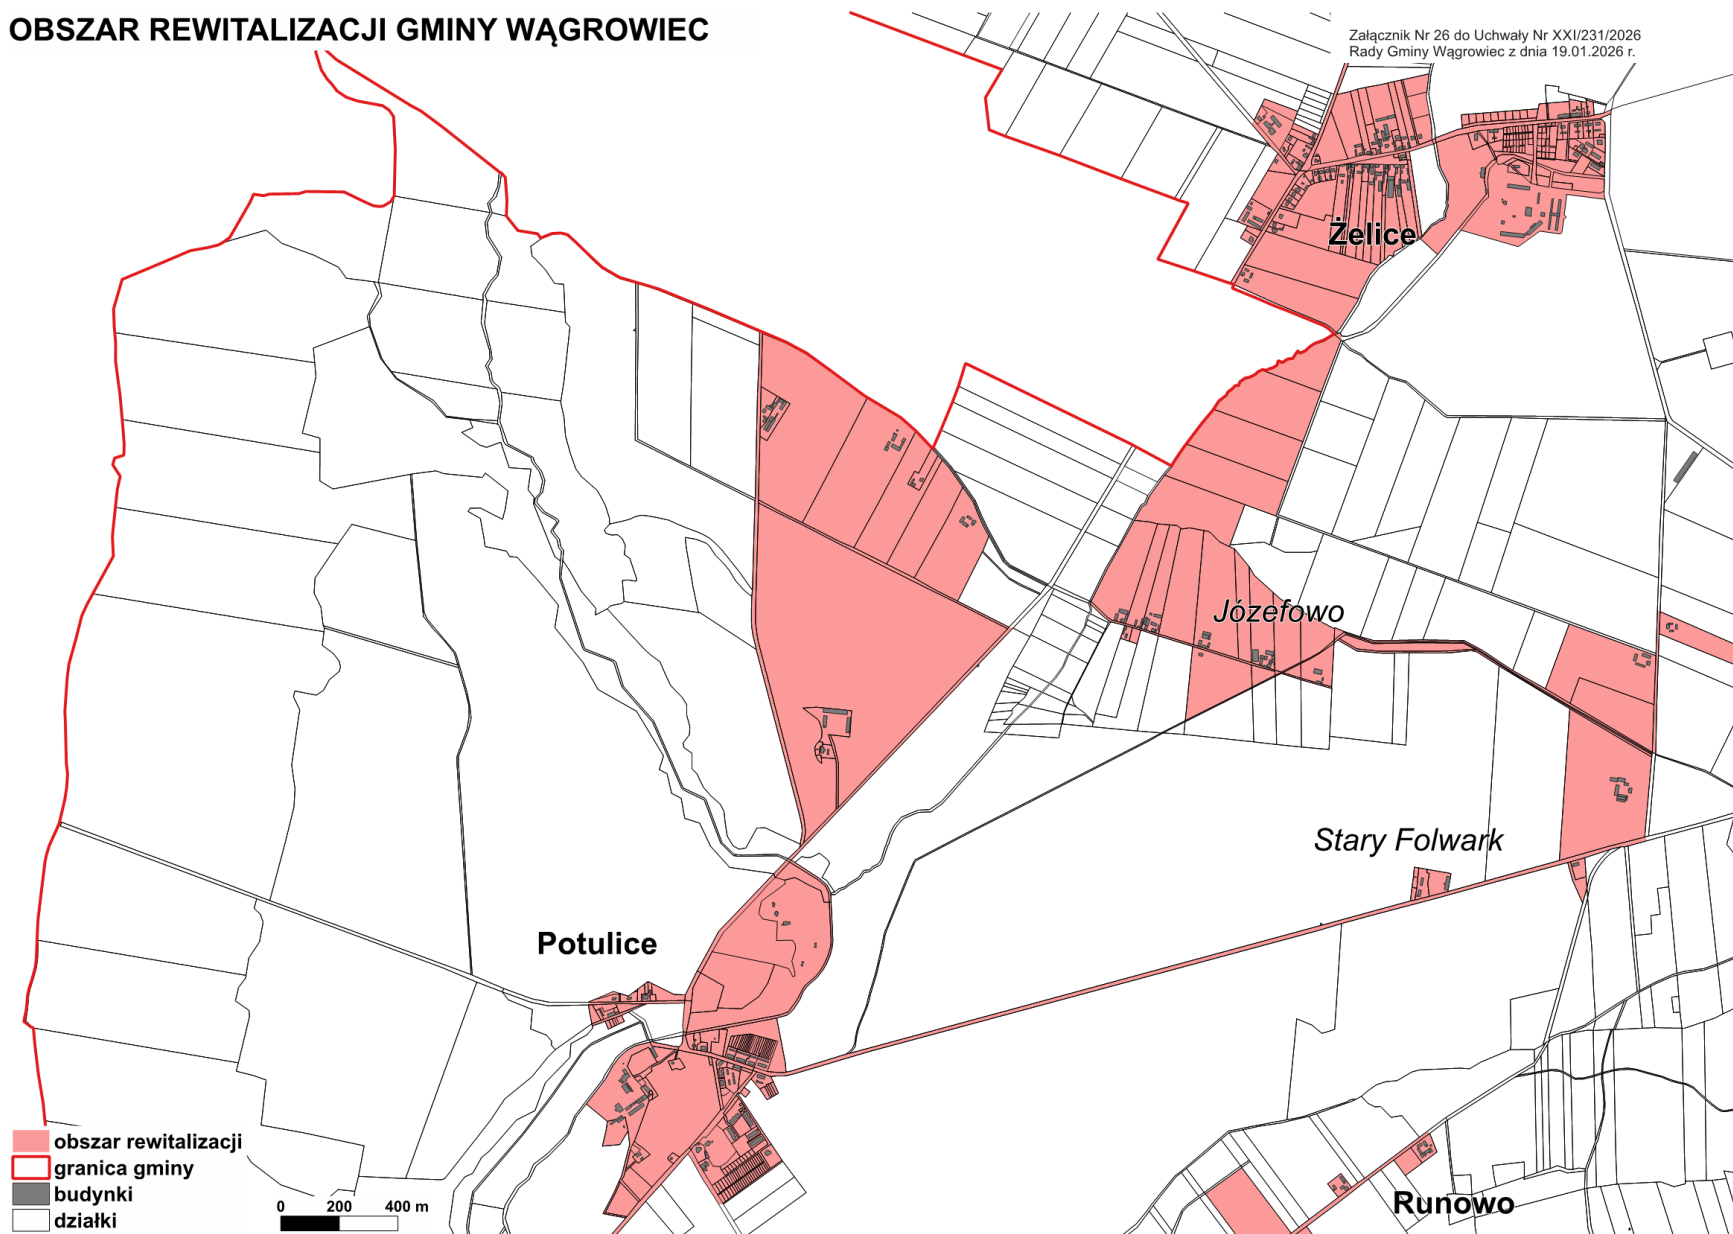

OBSZAR REWITALIZACJI GMINY WĄGROWIEC

Załącznik Nr 26 do Uchwały Nr XXI/231/2026
Rady Gminy Wągrowiec z dnia 19.01.2026 r.