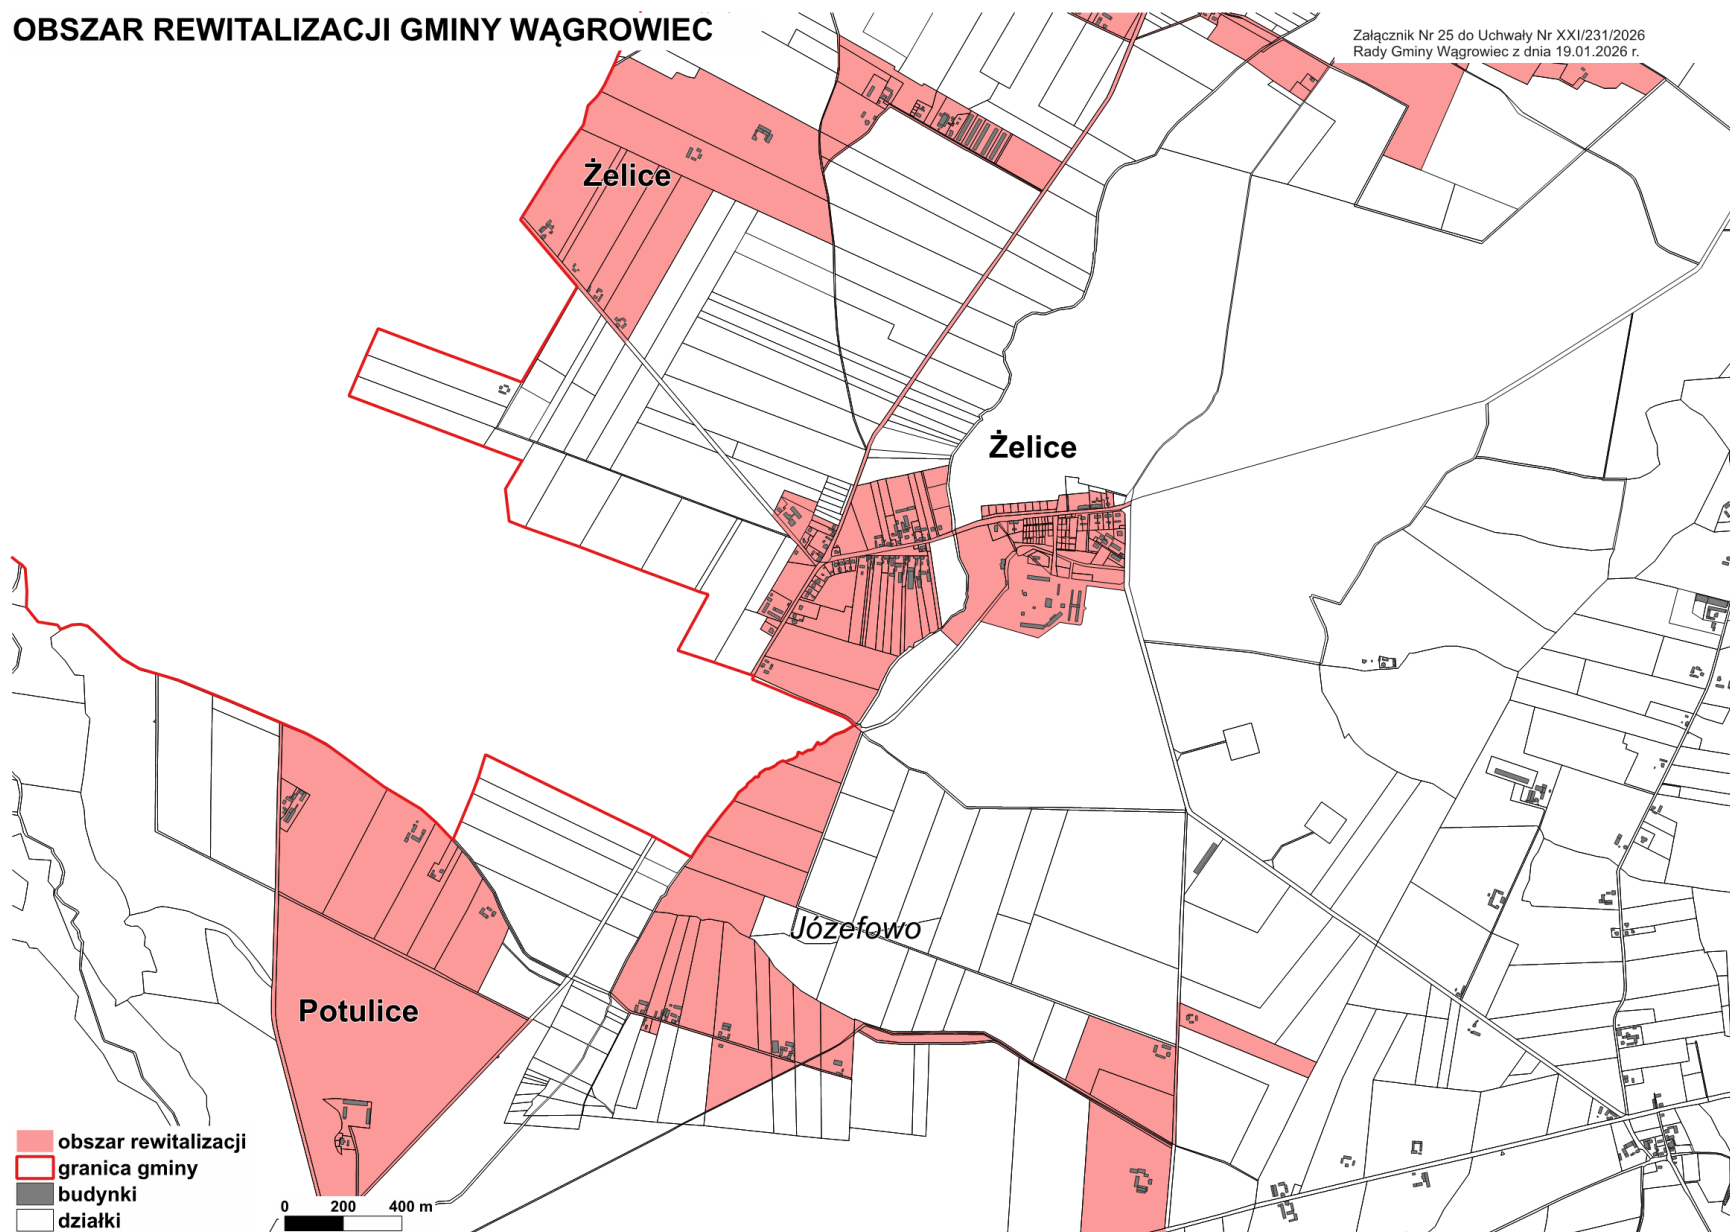

OBSZAR REWITALIZACJI GMINY WĄGROWIEC

Załącznik Nr 25 do Uchwały Nr XXI/231/2026
Rady Gminy Wągrowiec z dnia 19.01.2026 r.