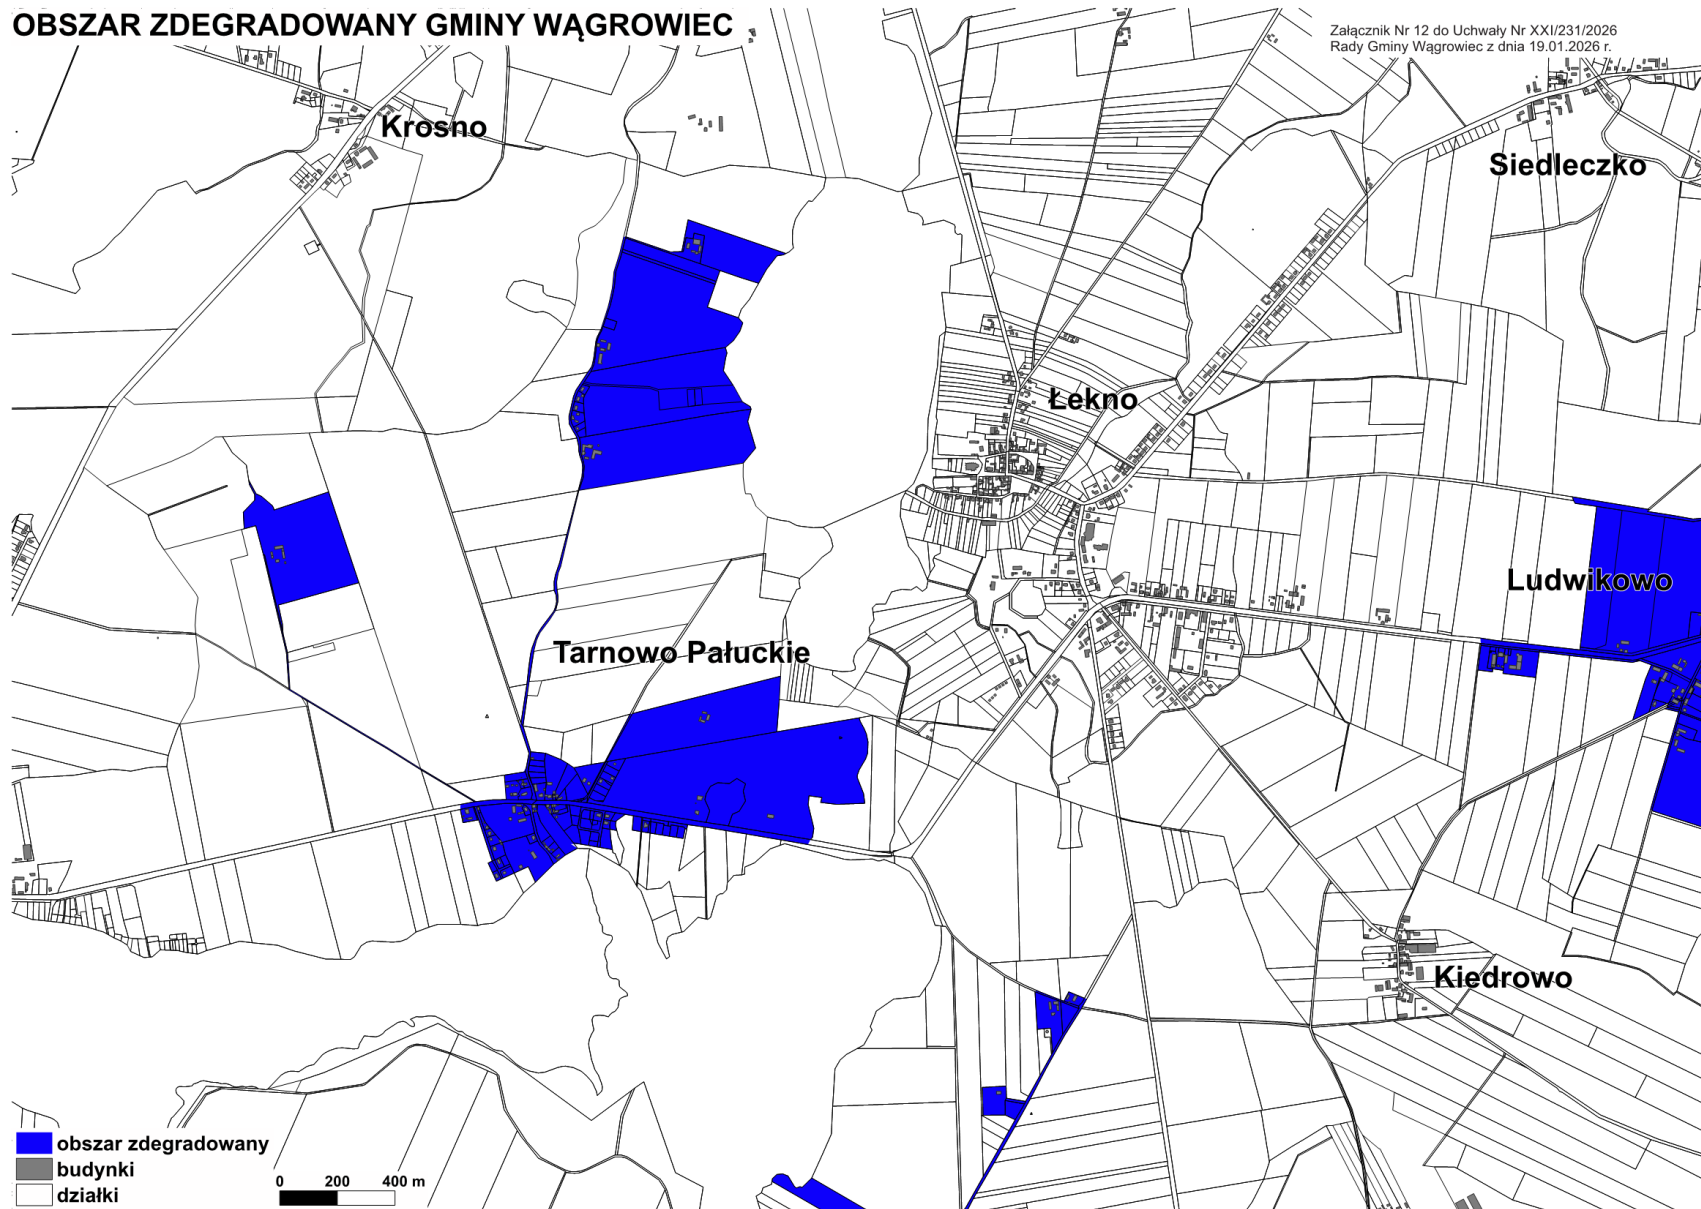

OBSZAR ZDEGRADOWANY GMINY WĄGROWIEC

Załącznik Nr 12 do Uchwały Nr XXI/231/2026
Rady Gminy Wągrowiec z dnia 19.01.2026 r.