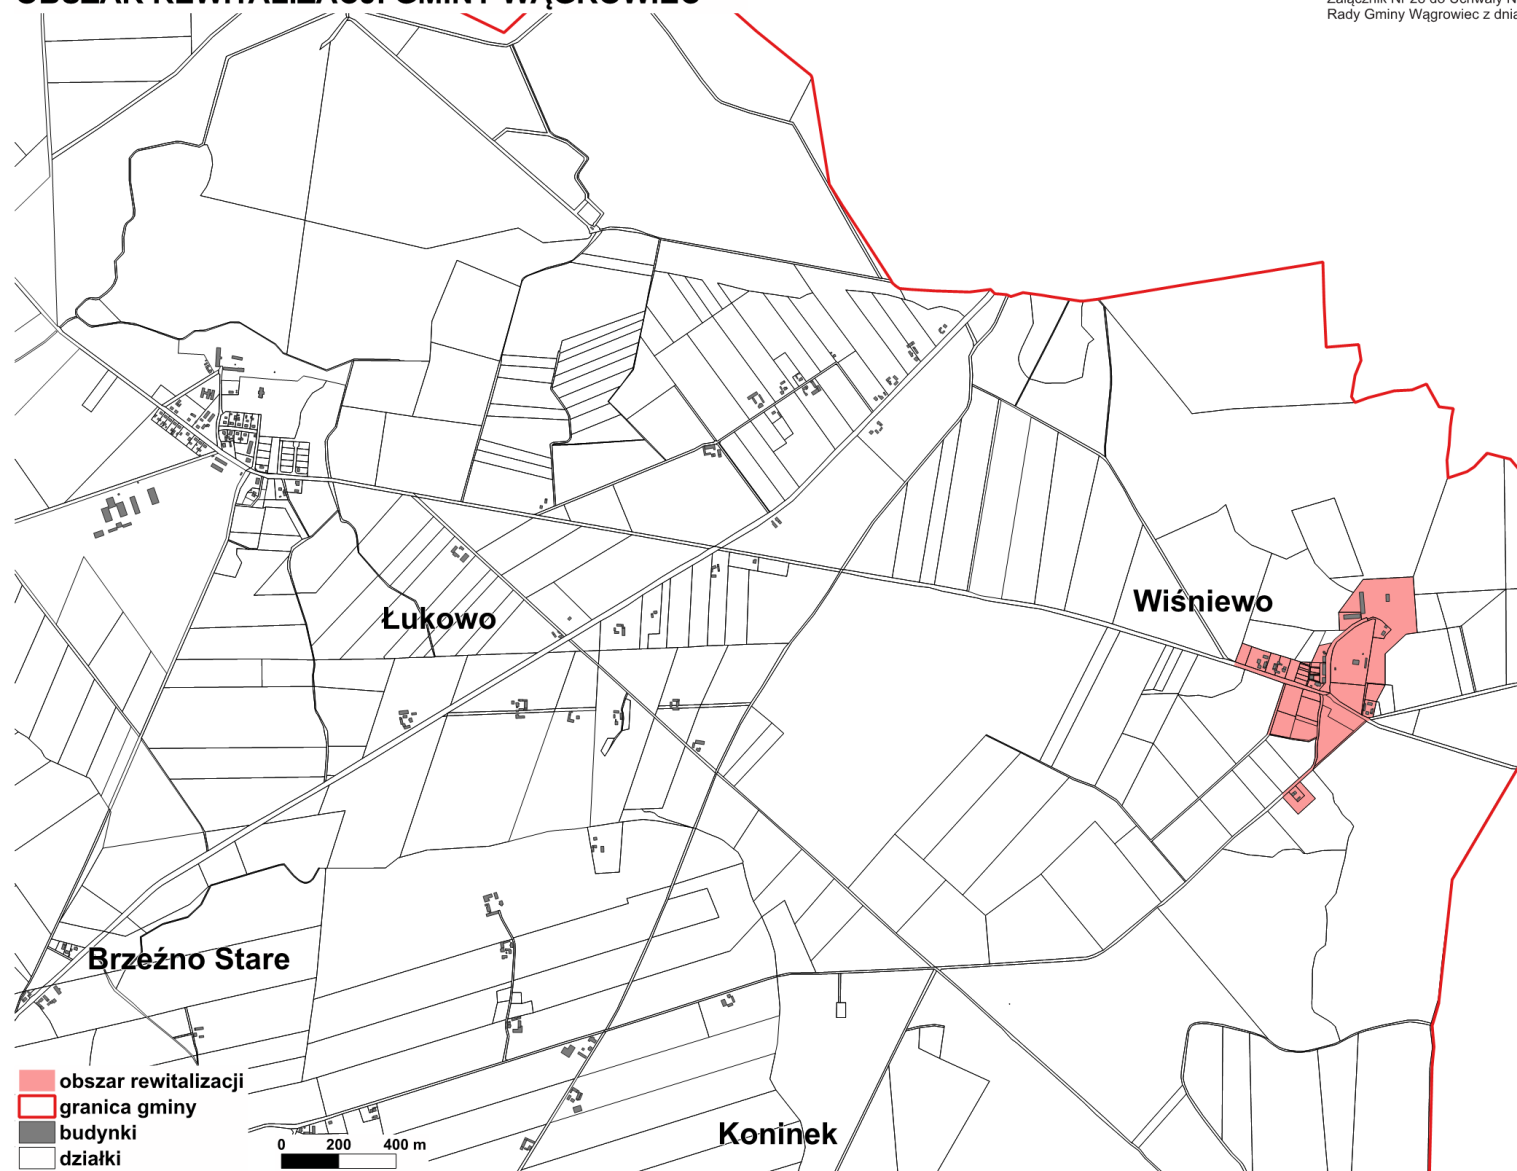

OBSZAR REWITALIZACJI GMINY WĄGROWIEC

Załącznik Nr 28 do Uchwały Nr XXI/231/2026
Rady Gminy Wągrowiec z dnia 19.01.2026 r.