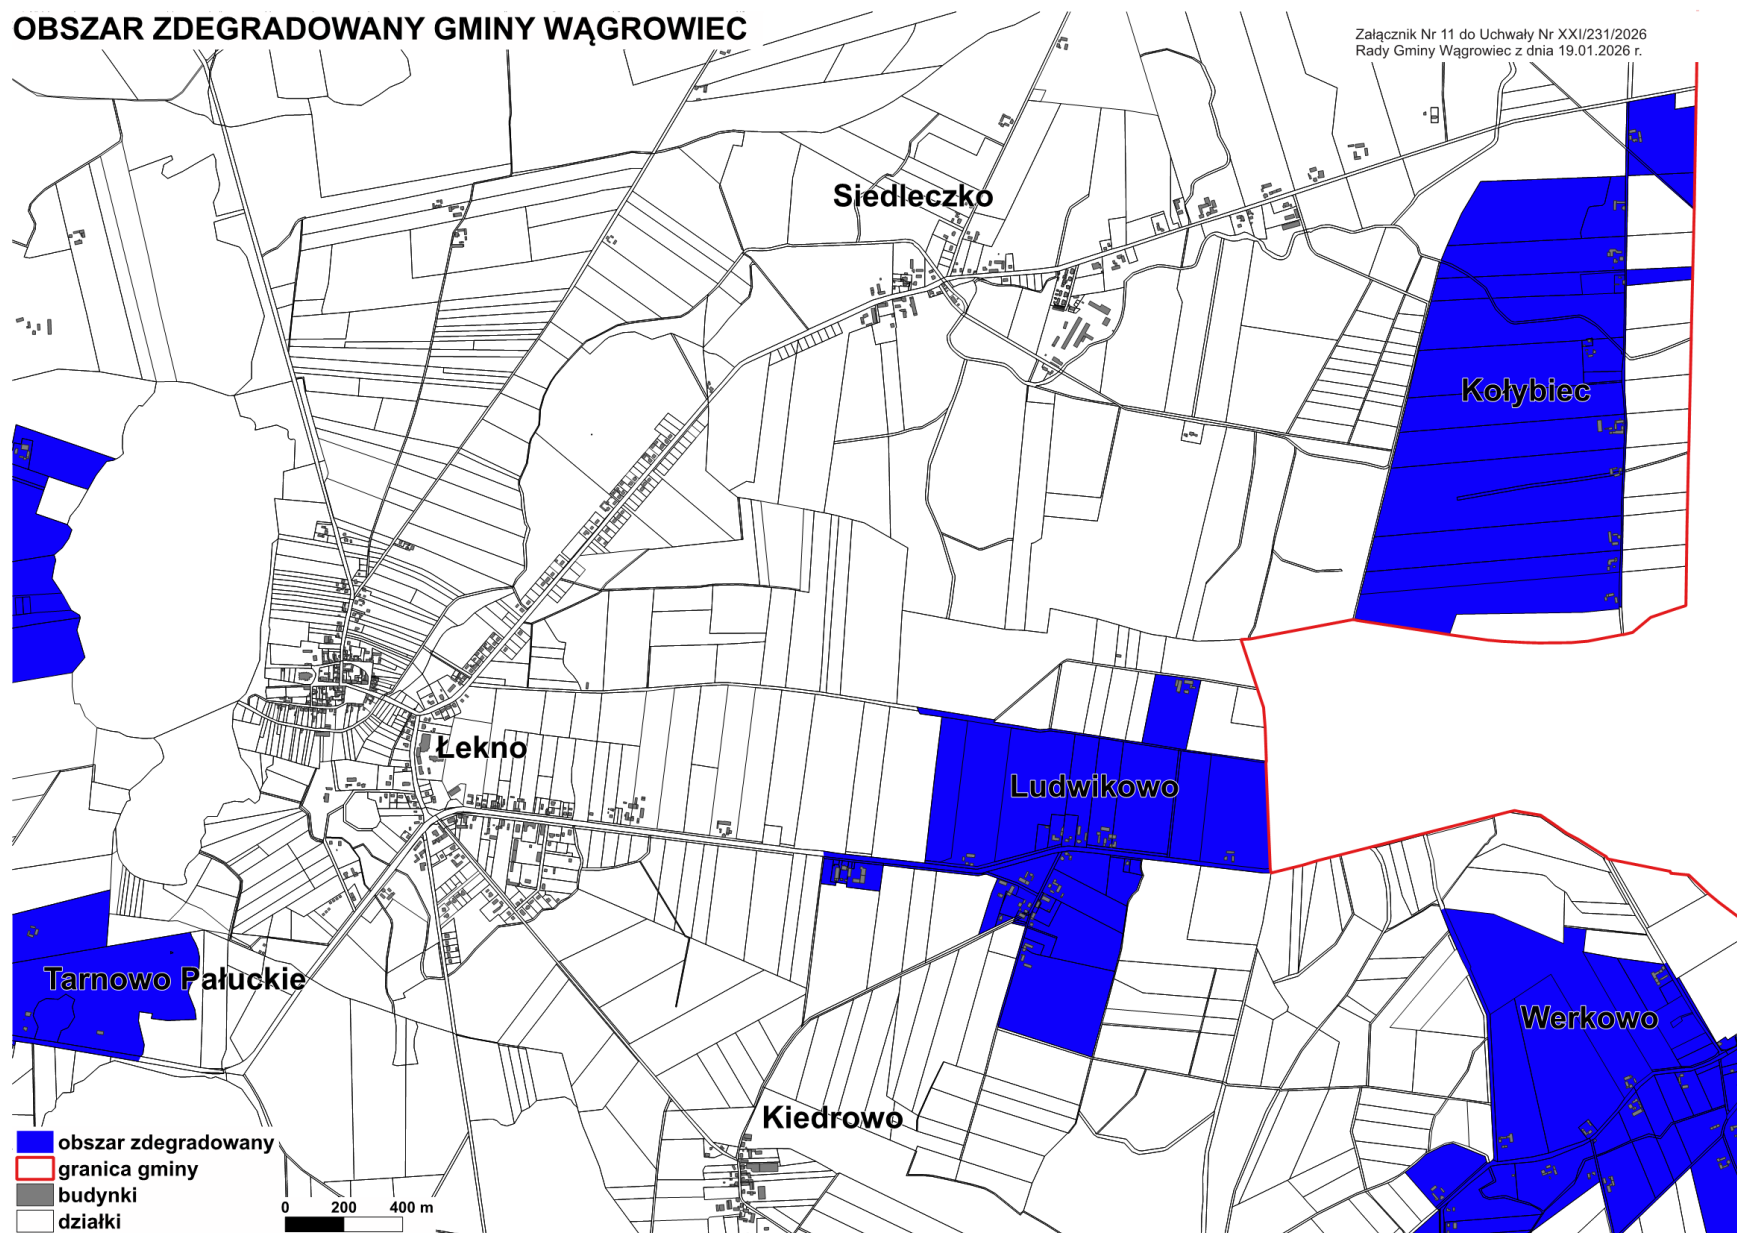

OBSZAR ZDEGRADOWANY GMINY WĄGROWIEC

Załącznik Nr 11 do Uchwały Nr XXI/231/2026
Rady Gminy Wągrowiec z dnia 19.01.2026 r.