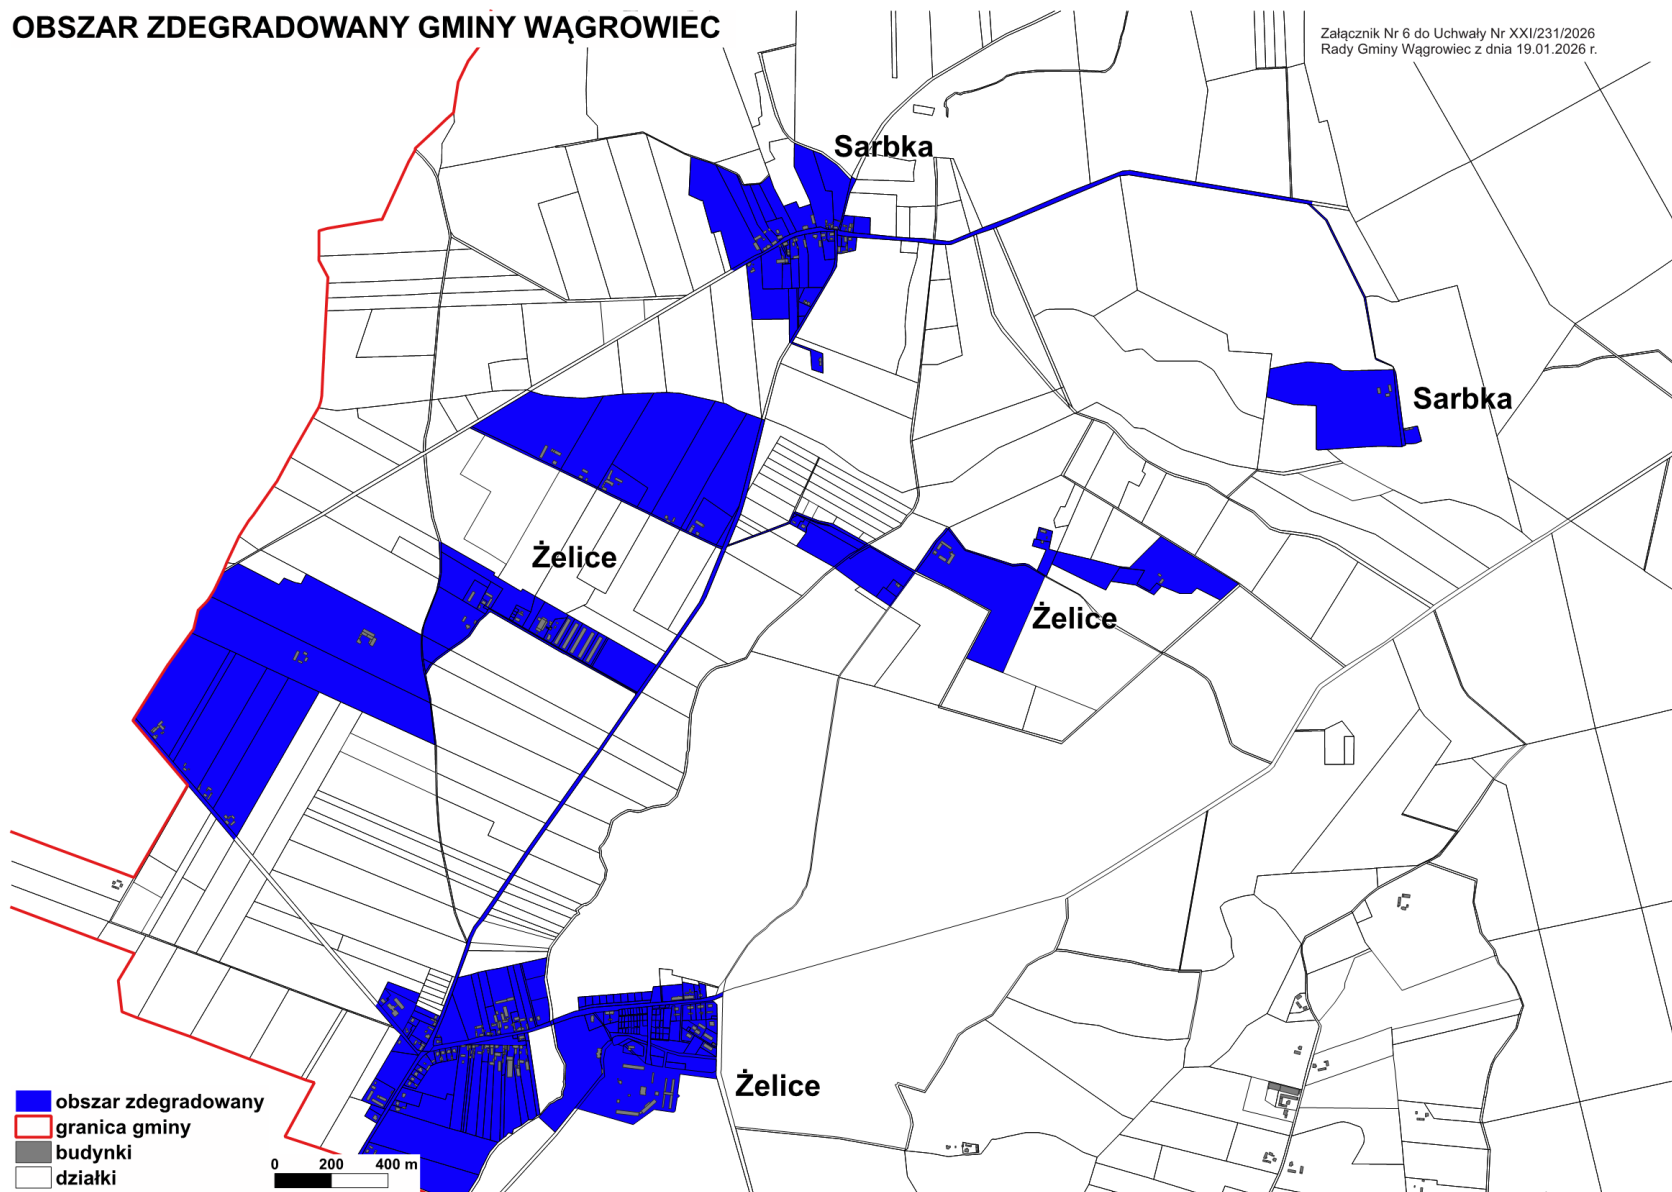

OBSZAR ZDEGRADOWANY GMINY WĄGROWIEC

Załącznik Nr 6 do Uchwały Nr XXI/231/2026
Rady Gminy Wągrowiec z dnia 19.01.2026 r.