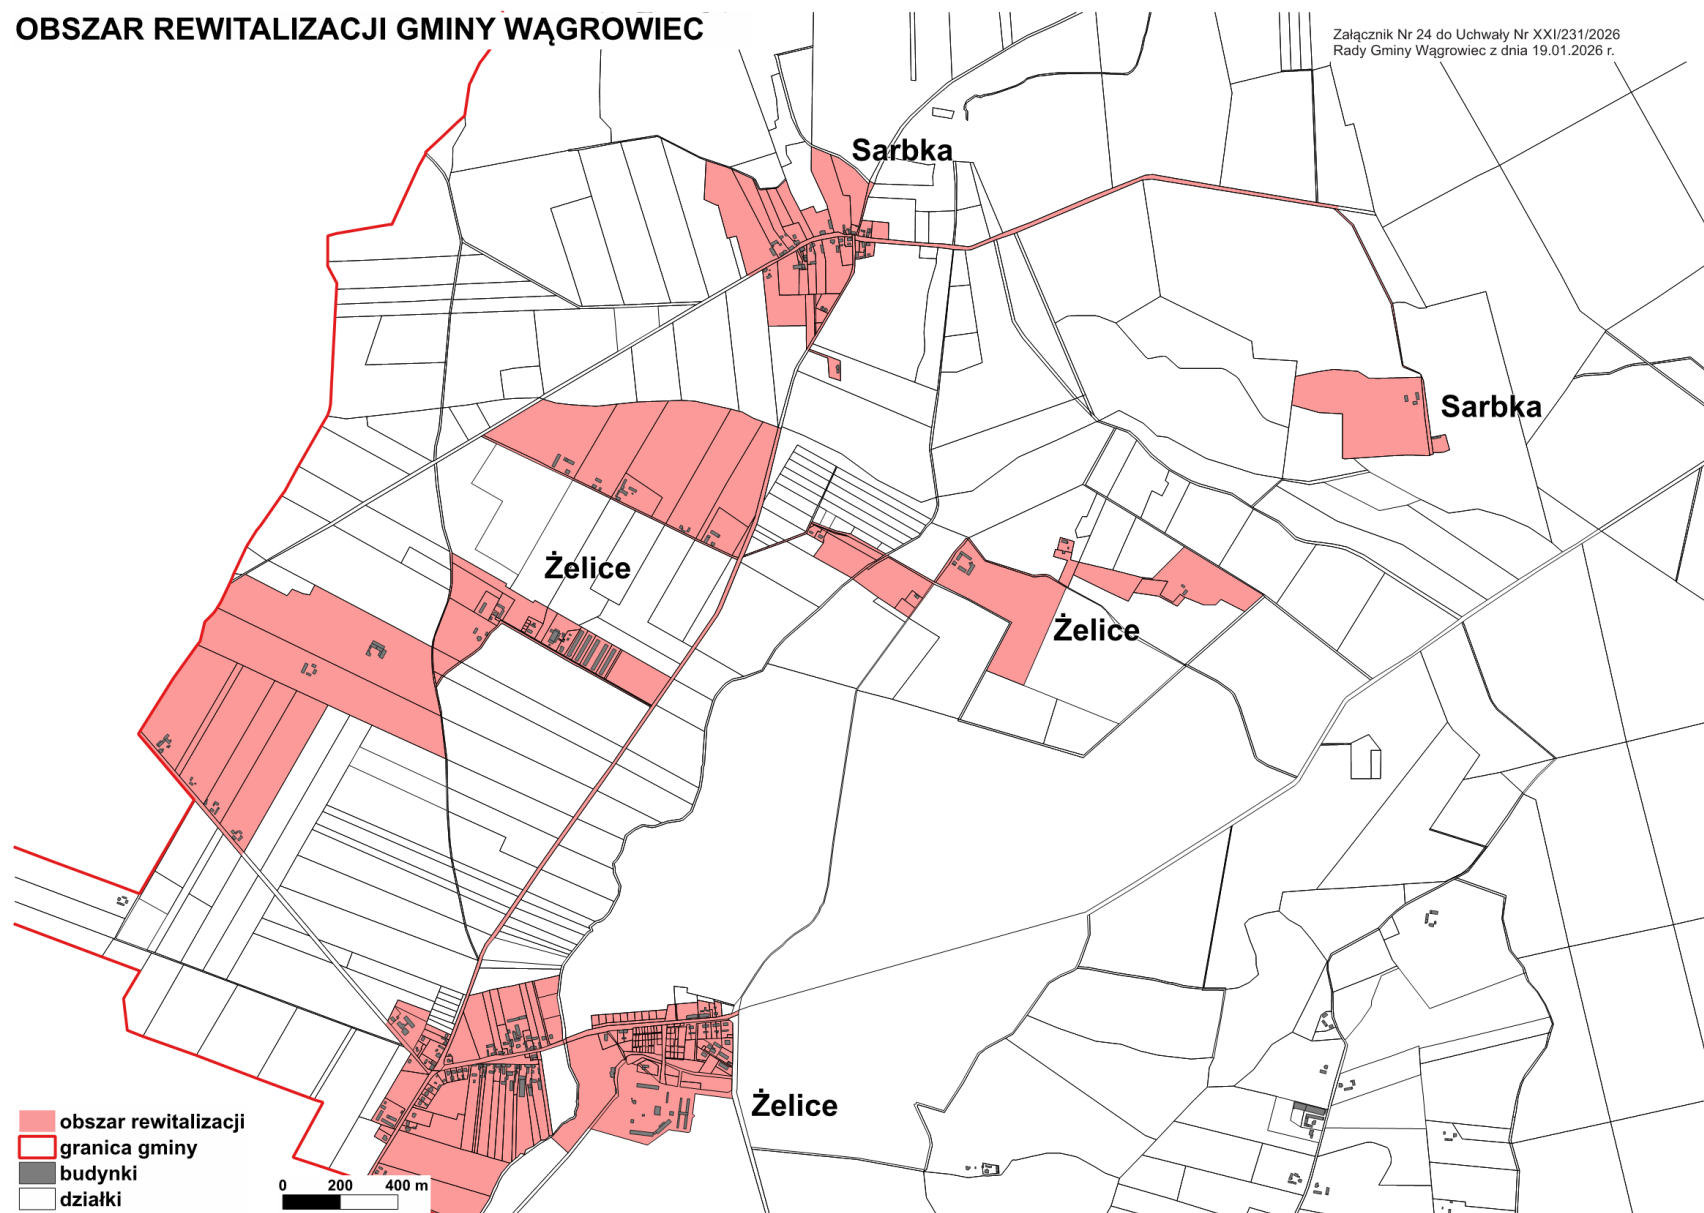

OBSZAR REWITALIZACJI GMINY WĄGROWIEC

Załącznik Nr 24 do Uchwały Nr XXI/231/2026
Rady Gminy Wągrowiec z dnia 19.01.2026 r.