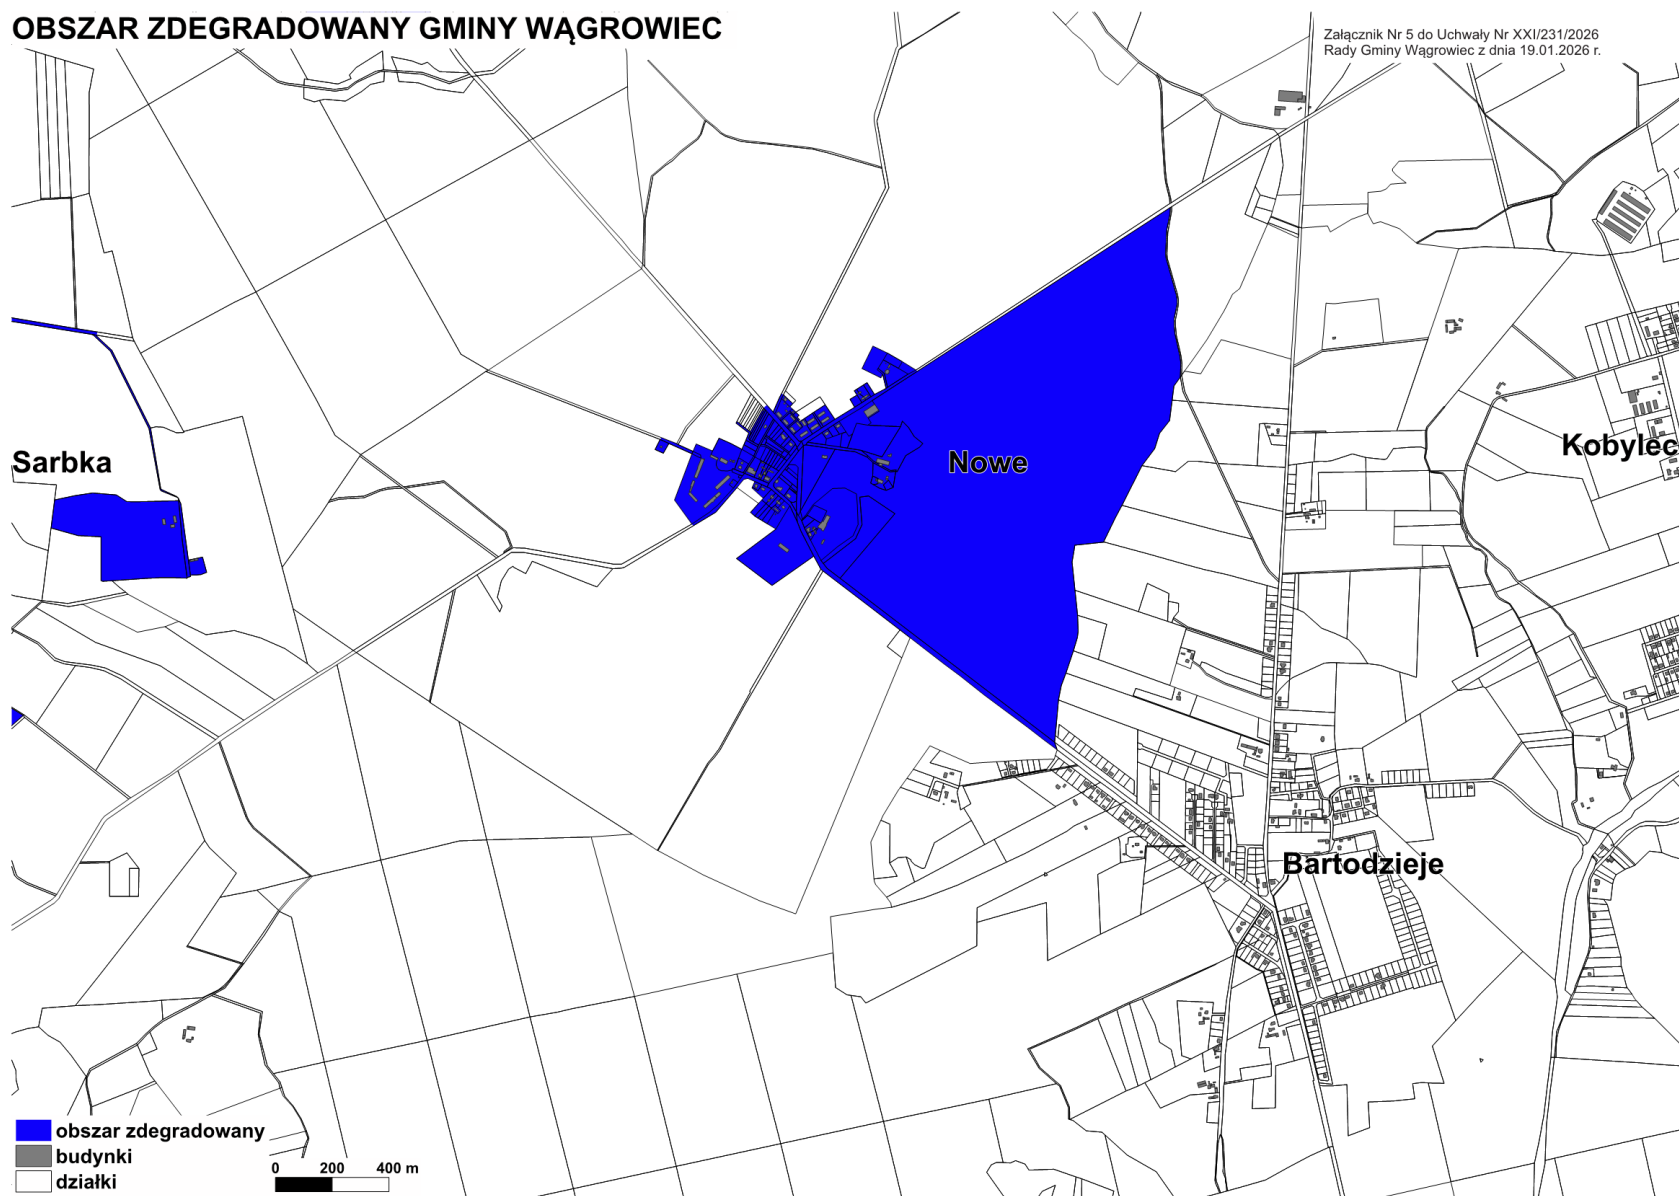

OBSZAR ZDEGRADOWANY GMINY WĄGROWIEC

Załącznik Nr 5 do Uchwały Nr XXI/231/2026
Rady Gminy Wągrowiec z dnia 19.01.2026 r.