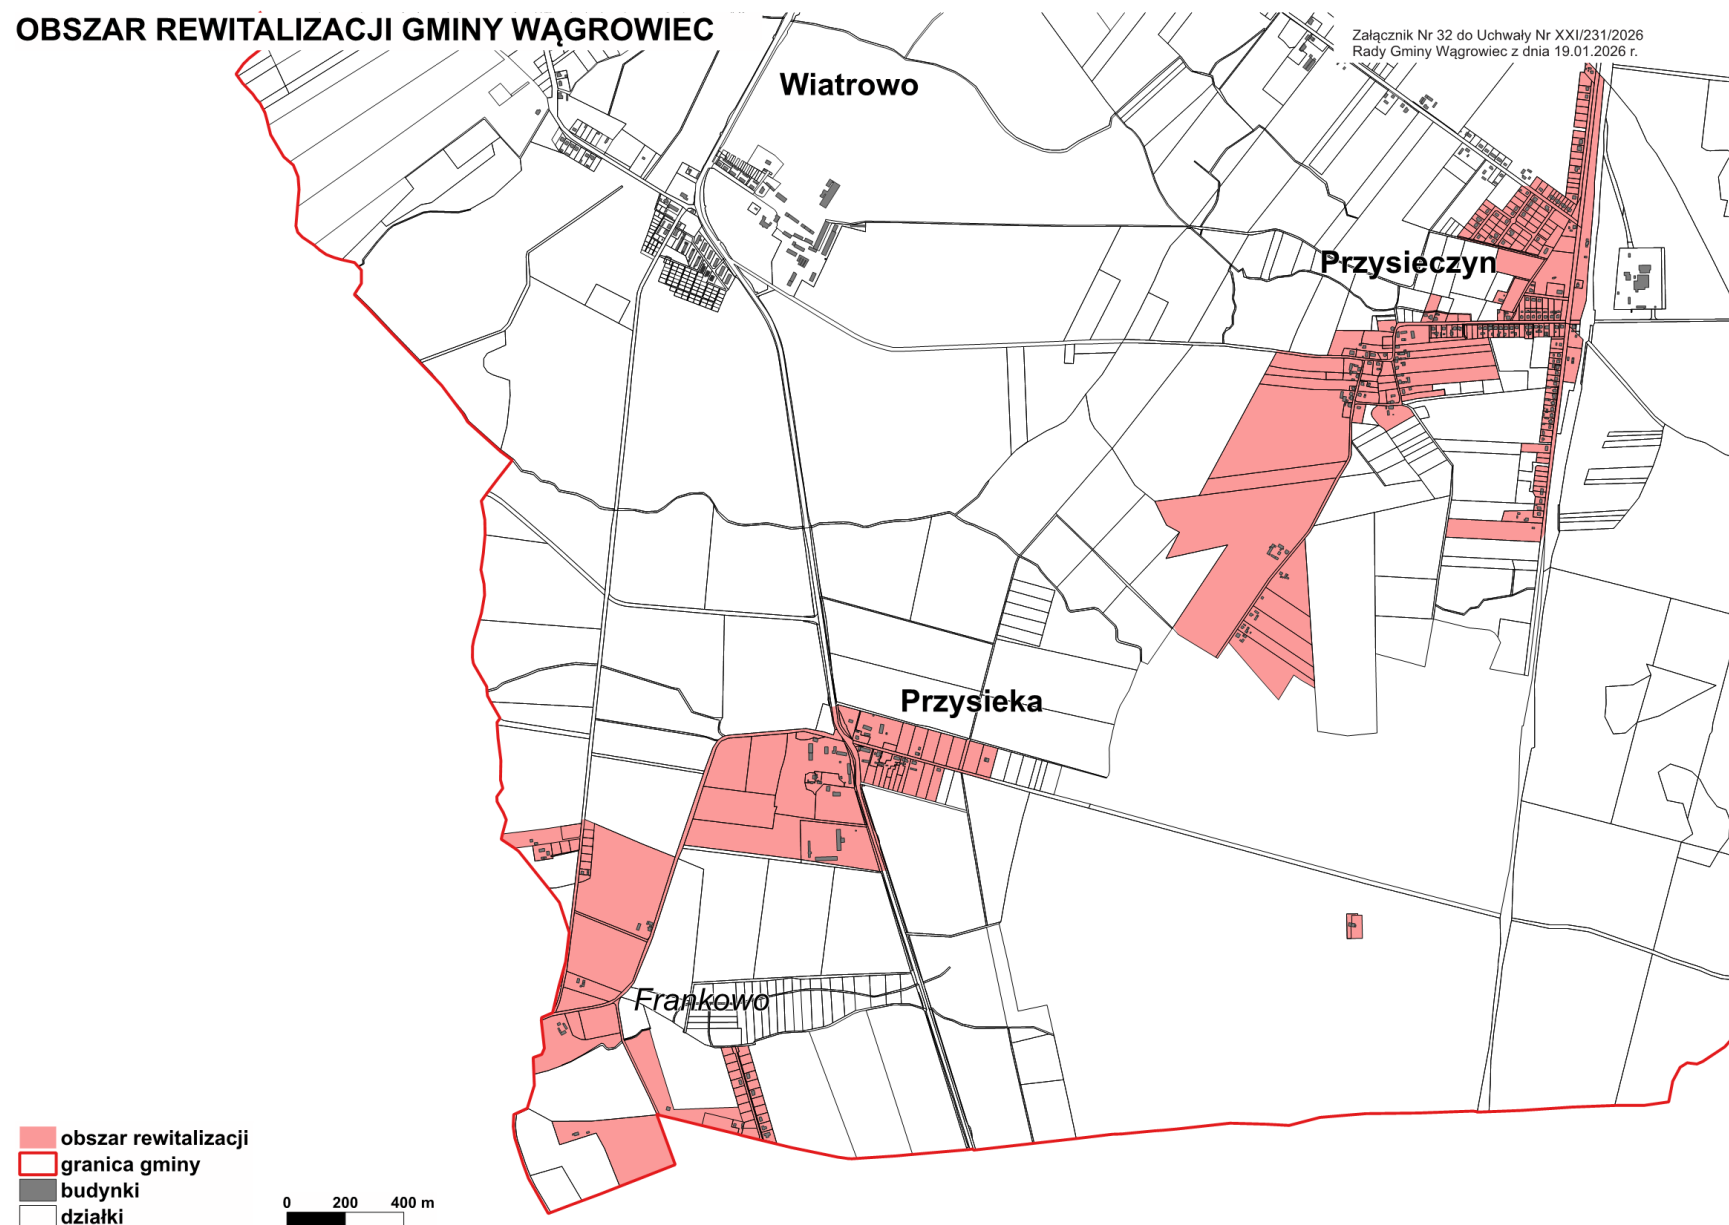

OBSZAR REWITALIZACJI GMINY WĄGROWIEC

Załącznik Nr 32 do Uchwały Nr XXI/231/2026
Rady Gminy Wągrowiec z dnia 19.01.2026 r.