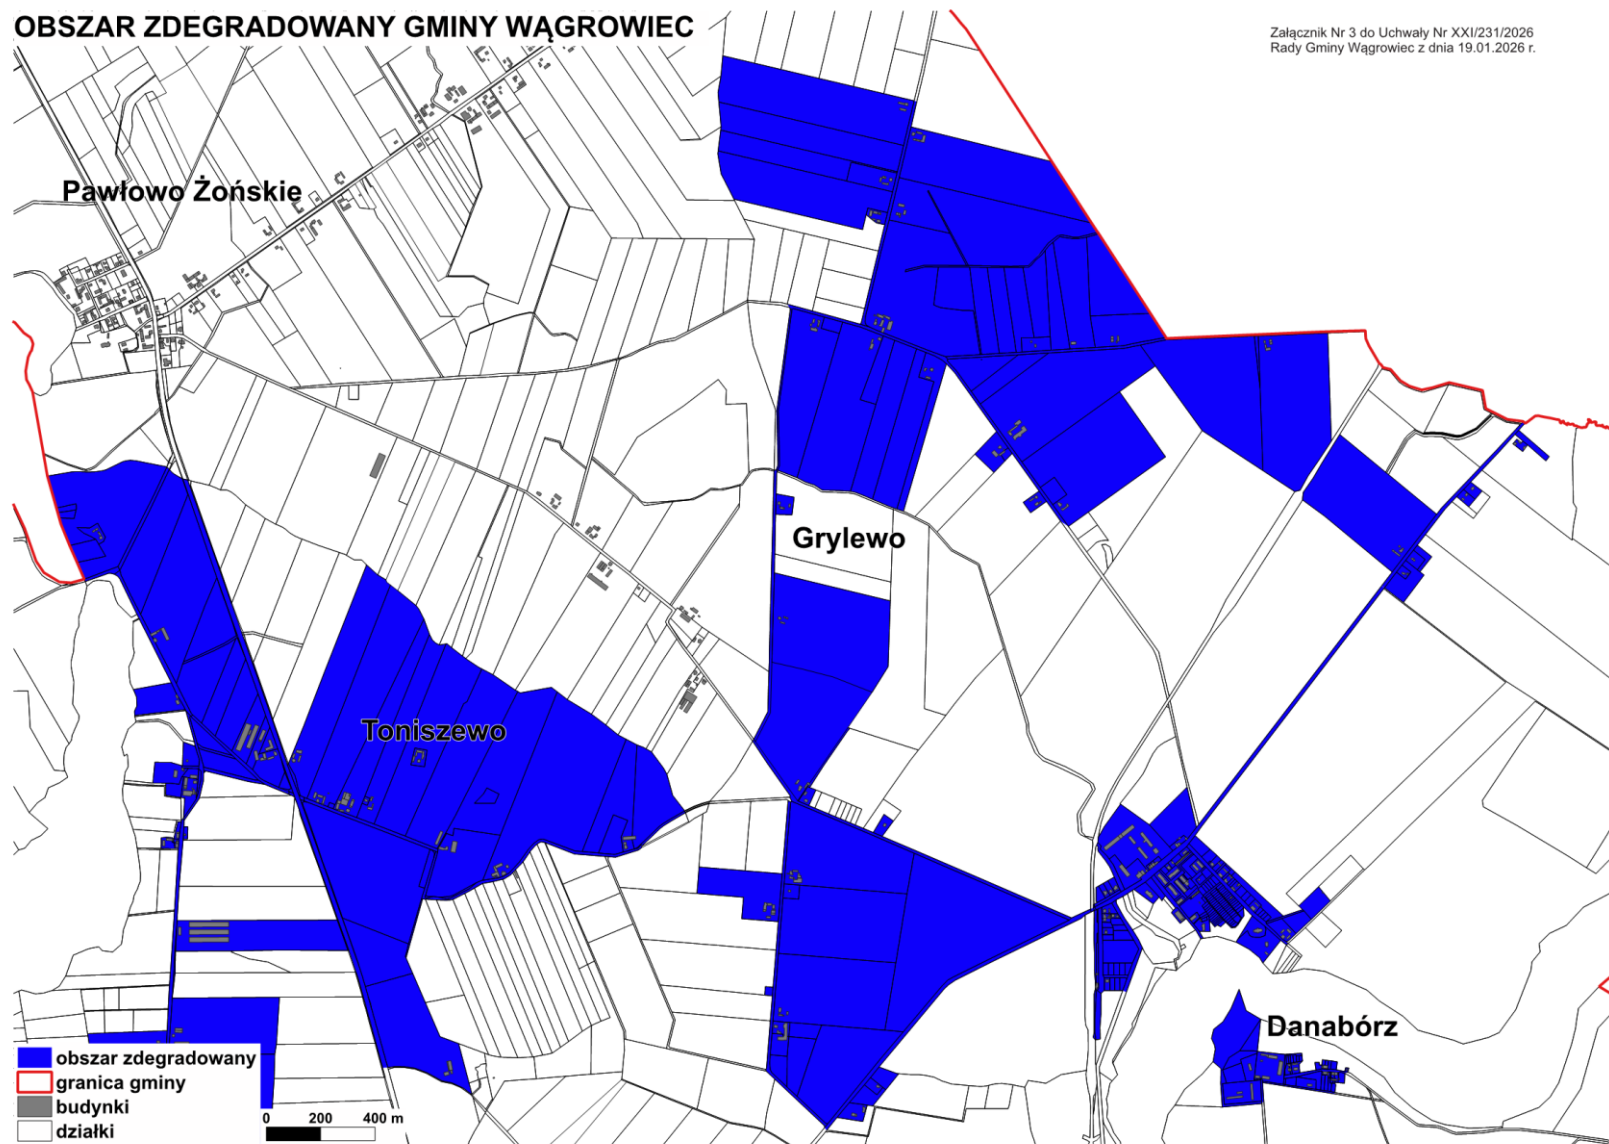

OBSZAR ZDEGRADOWANY GMINY WĄGROWIEC

Załącznik Nr 3 do Uchwały Nr XXI/231/2026
Rady Gminy Wągrowiec z dnia 19.01.2026 r.