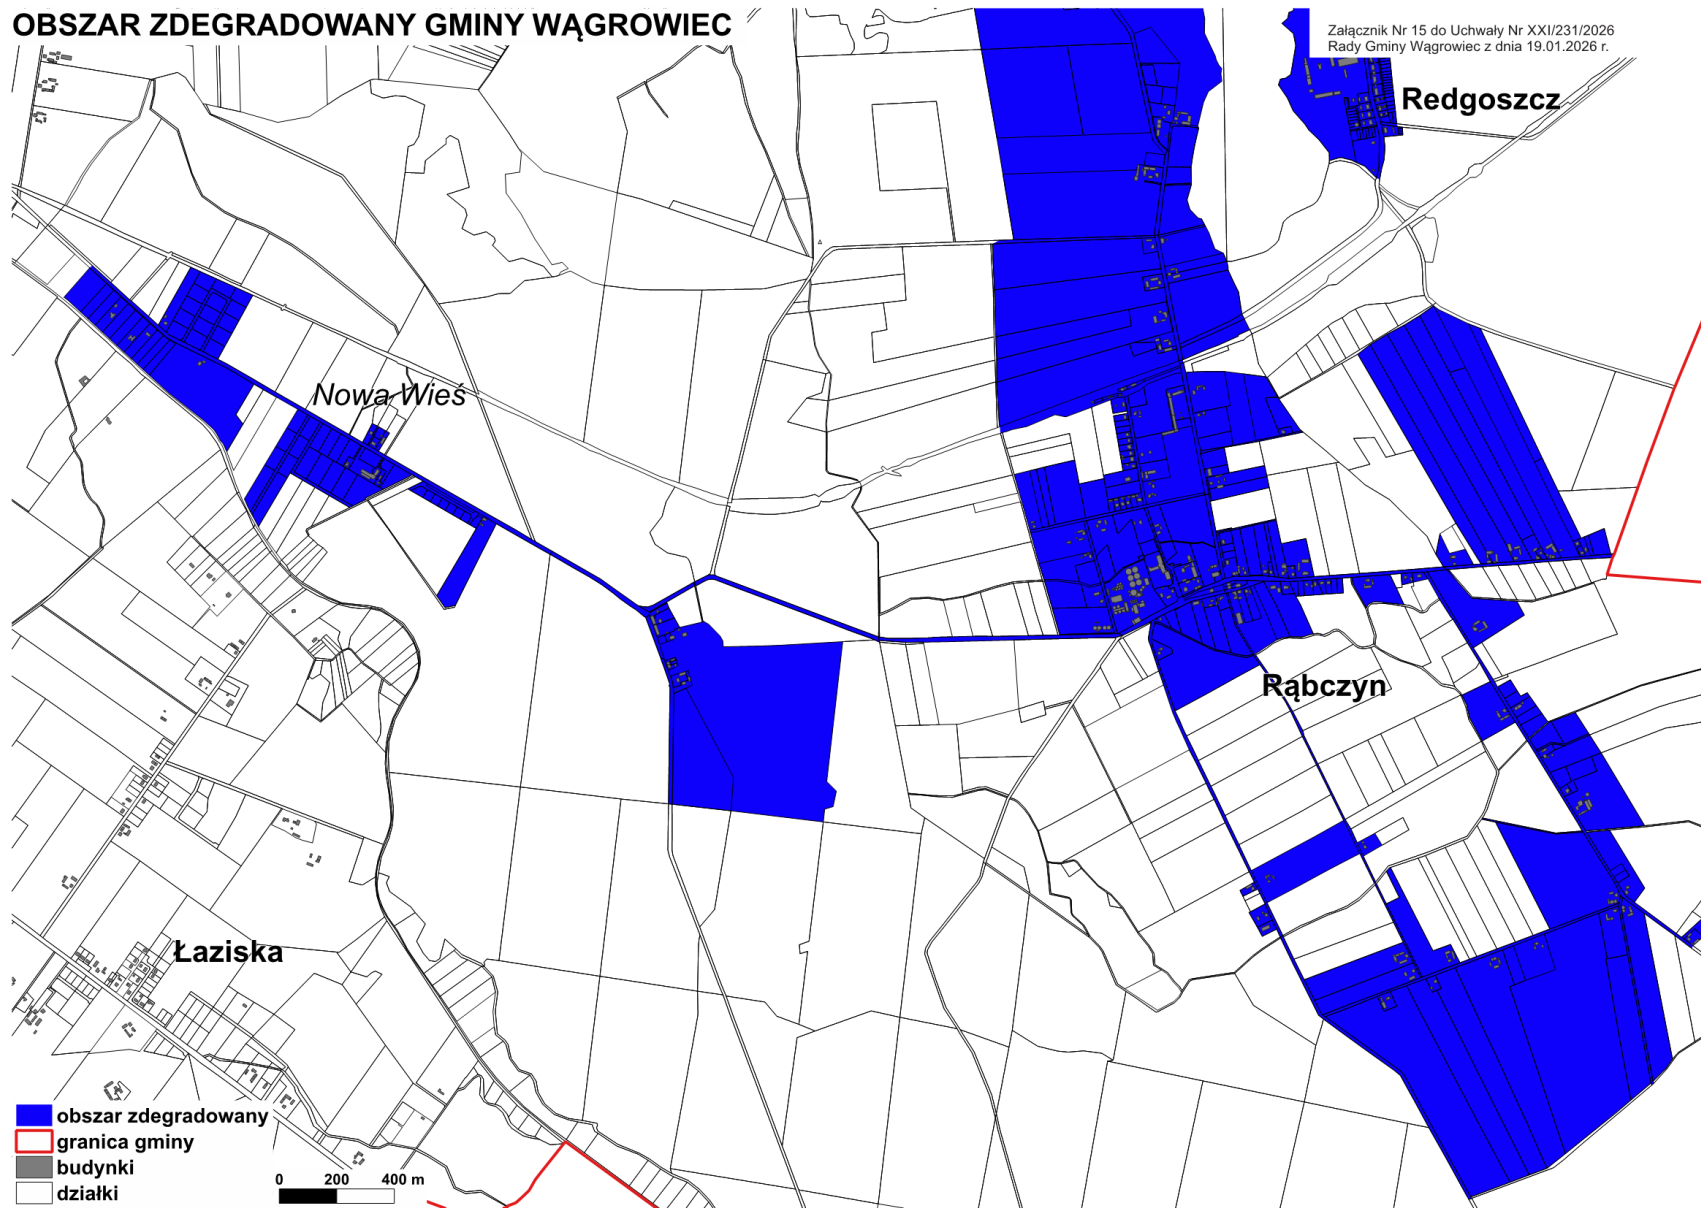

OBSZAR ZDEGRADOWANY GMINY WĄGROWIEC

Załącznik Nr 15 do Uchwały Nr XXI/231/2026
Rady Gminy Wągrowiec z dnia 19.01.2026 r.