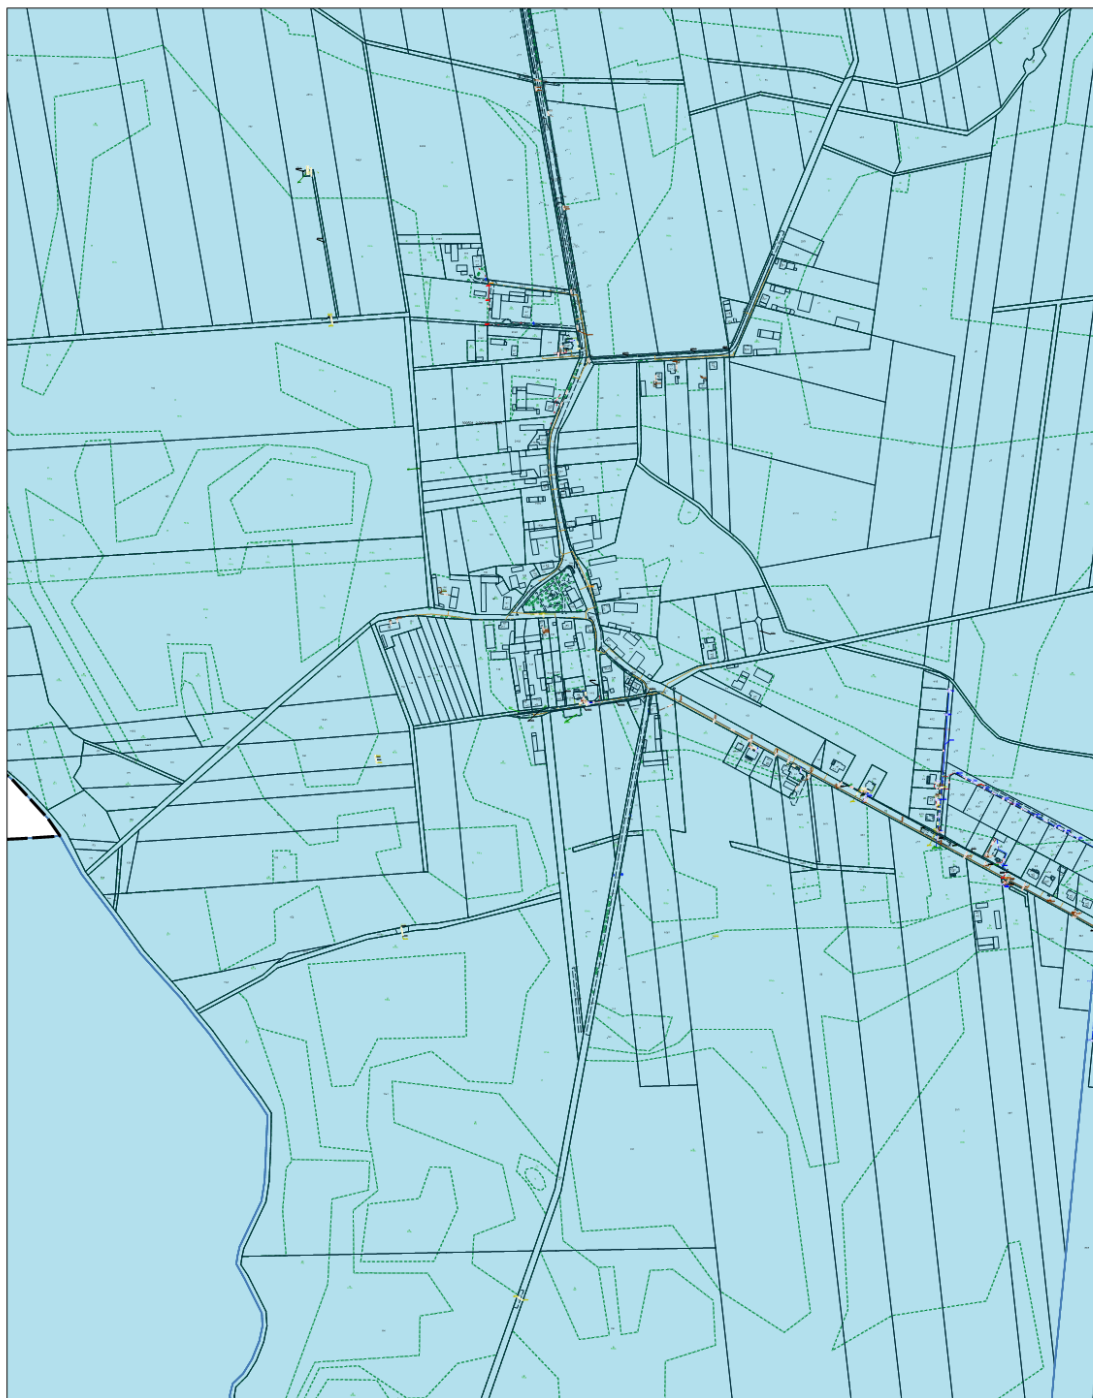

GRANICE OBSZARU ZDEGRADOWANEGO I OBSZARU REWITALIZACJI NA TERENIE GMINY GRANOWO

LEGENDA:

- Granice gminy Granowo
- Granice jednostek analitycznych
- Obszar Zdegradowany
- Obszar Rewitalizacji

SKALA: 1:5 000 ARKUSZ 6