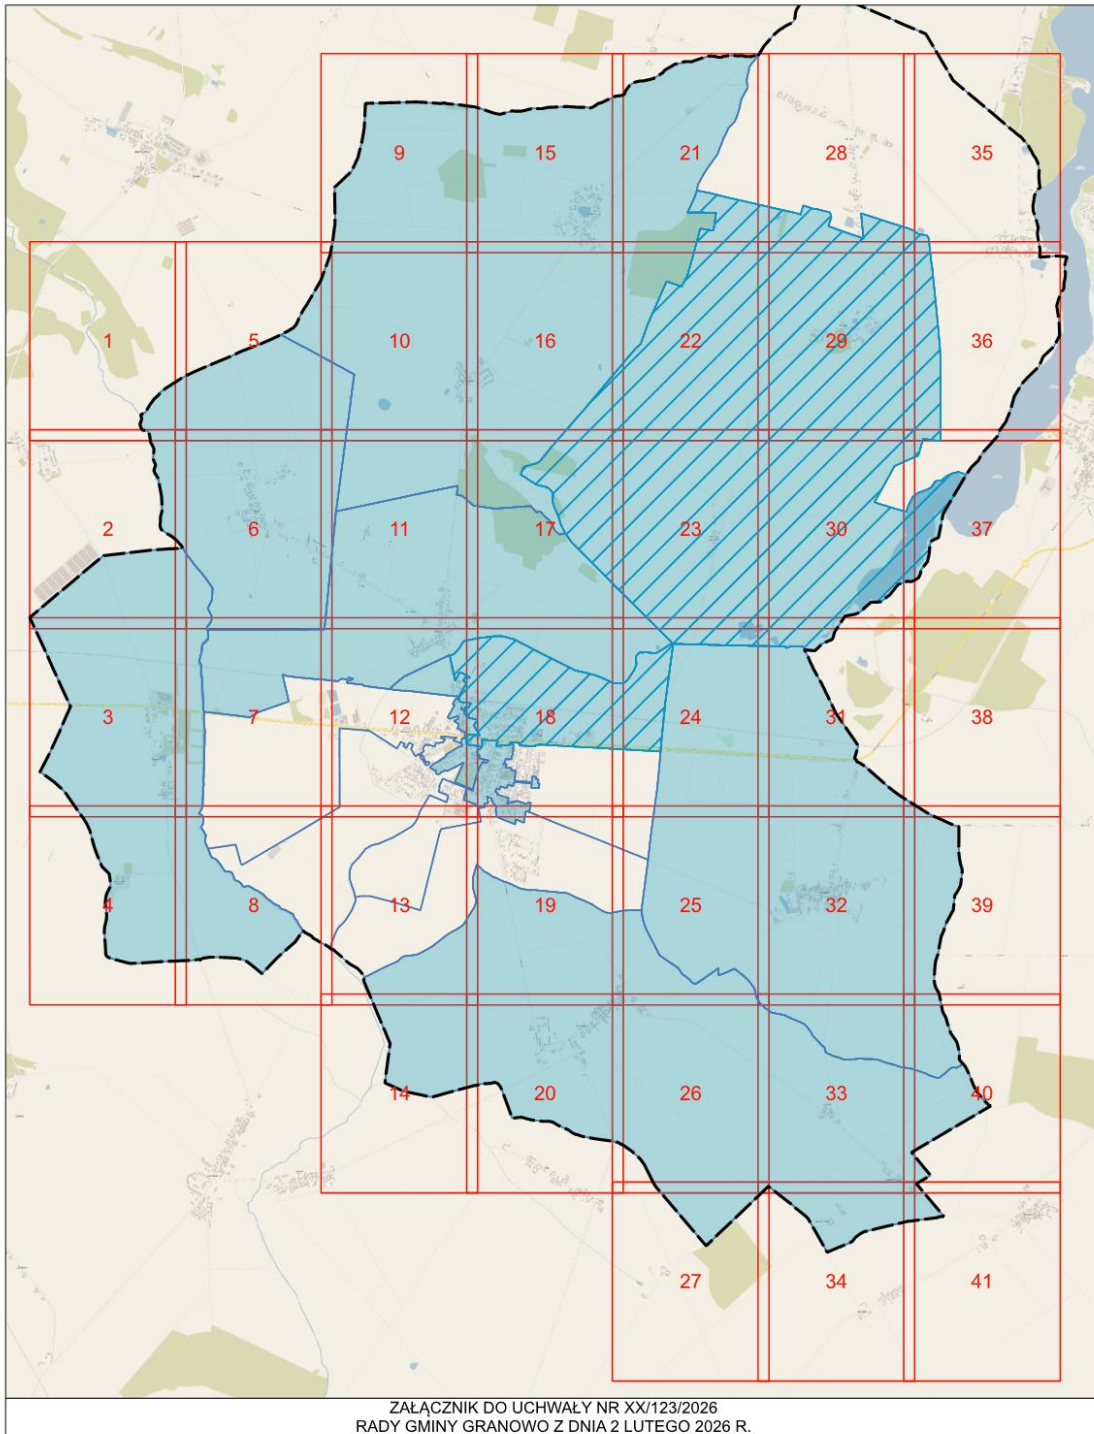

1. LEGENDA:
2. Granice gminy Granowo
   - Granice jednostek analitycznych
   - Obszar Zdegradowany
   - Obszar Rewitalizacji