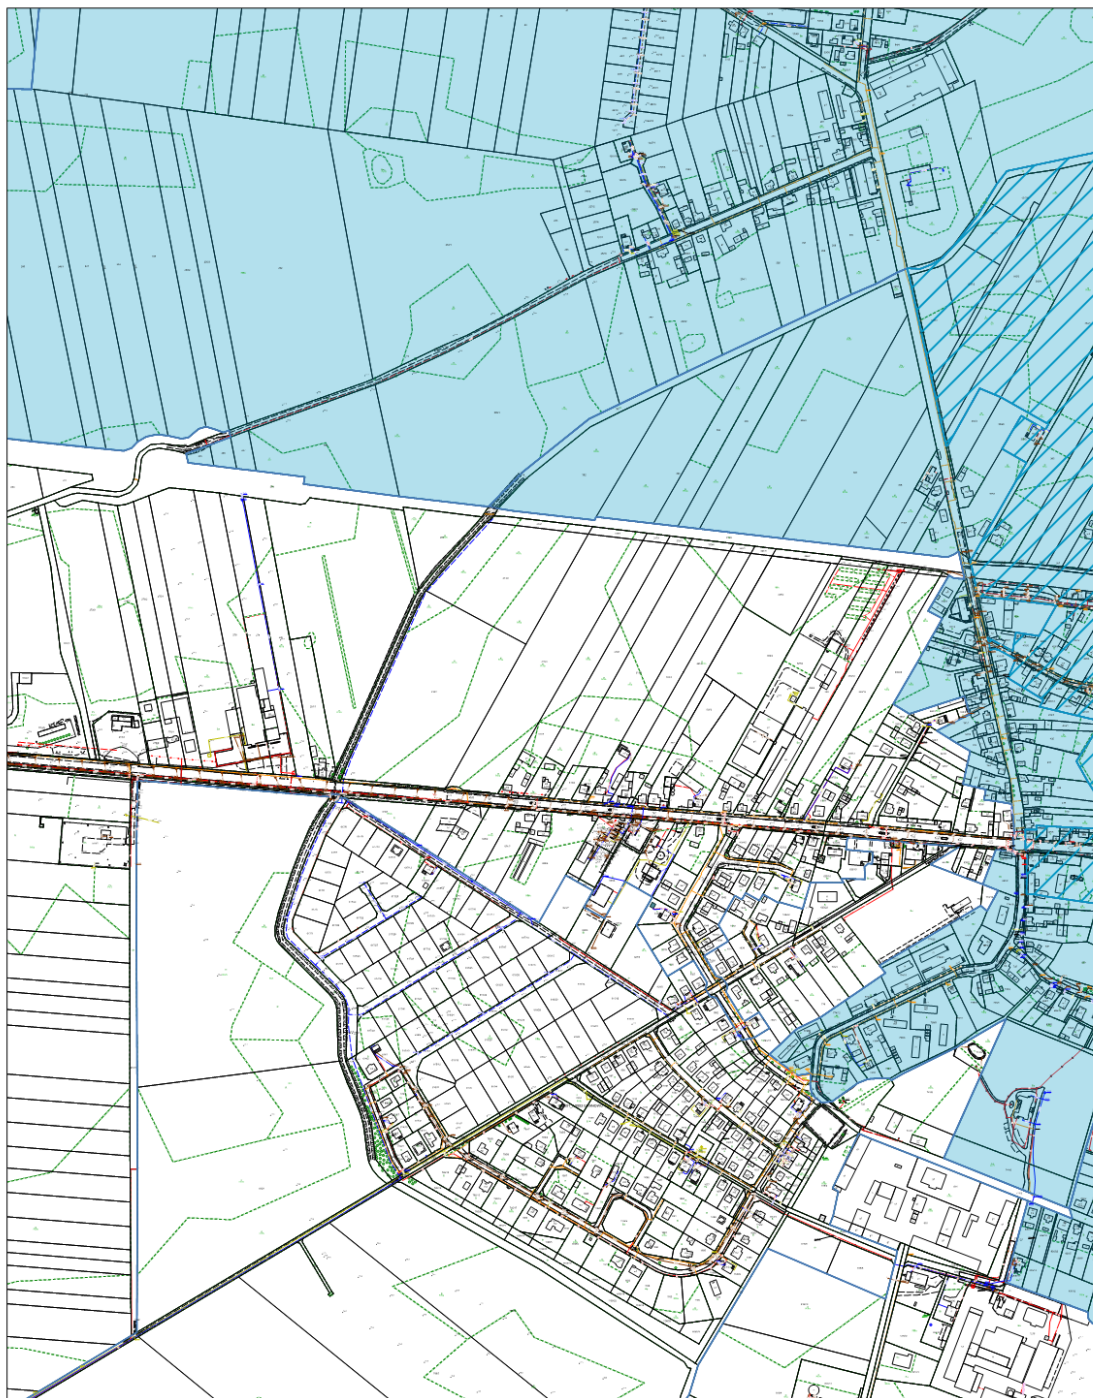

GRANICE OBSZARU ZDEGRADOWANEGO I OBSZARU REWITALIZACJI NA TERENIE GMINY GRANOWO

LEGENDA:

- Granice gminy Granowo
- Granice jednostek analitycznych
- Obszar Zdegradowany
- Obszar Rewitalizacji

SKALA: 1:5 000 ARKUSZ 12